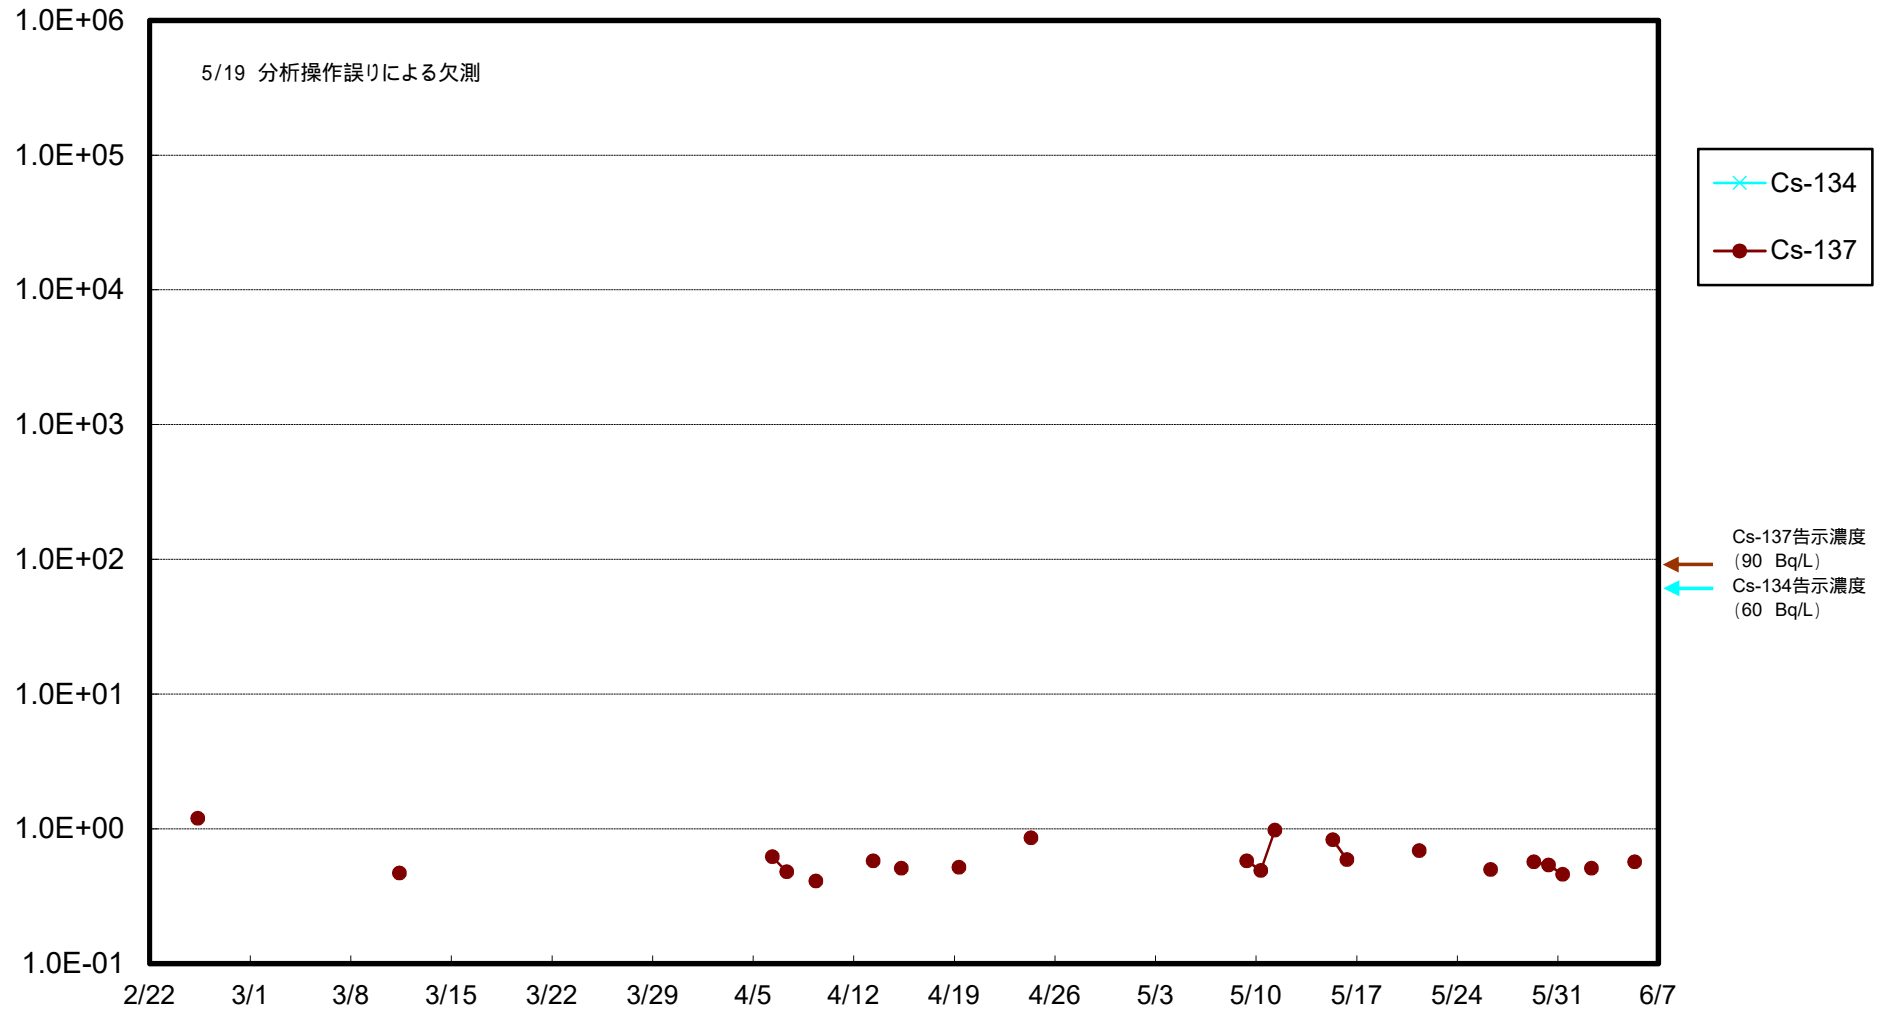

福島第一 物揚場前海水放射能濃度 (Bq / L)

福島第一 1~4号機取水口内北側海水(東波除堤北側)放射能濃度 (Bq / L)

福島第一 1~4号機取水口内南側(遮水壁前)海水放射能濃度 (Bq / L)

福島第一 6号機取水口前海水放射能濃度 (Bq / L)

# 福島第一 港湾口海水放射能濃度 (Bq/L)