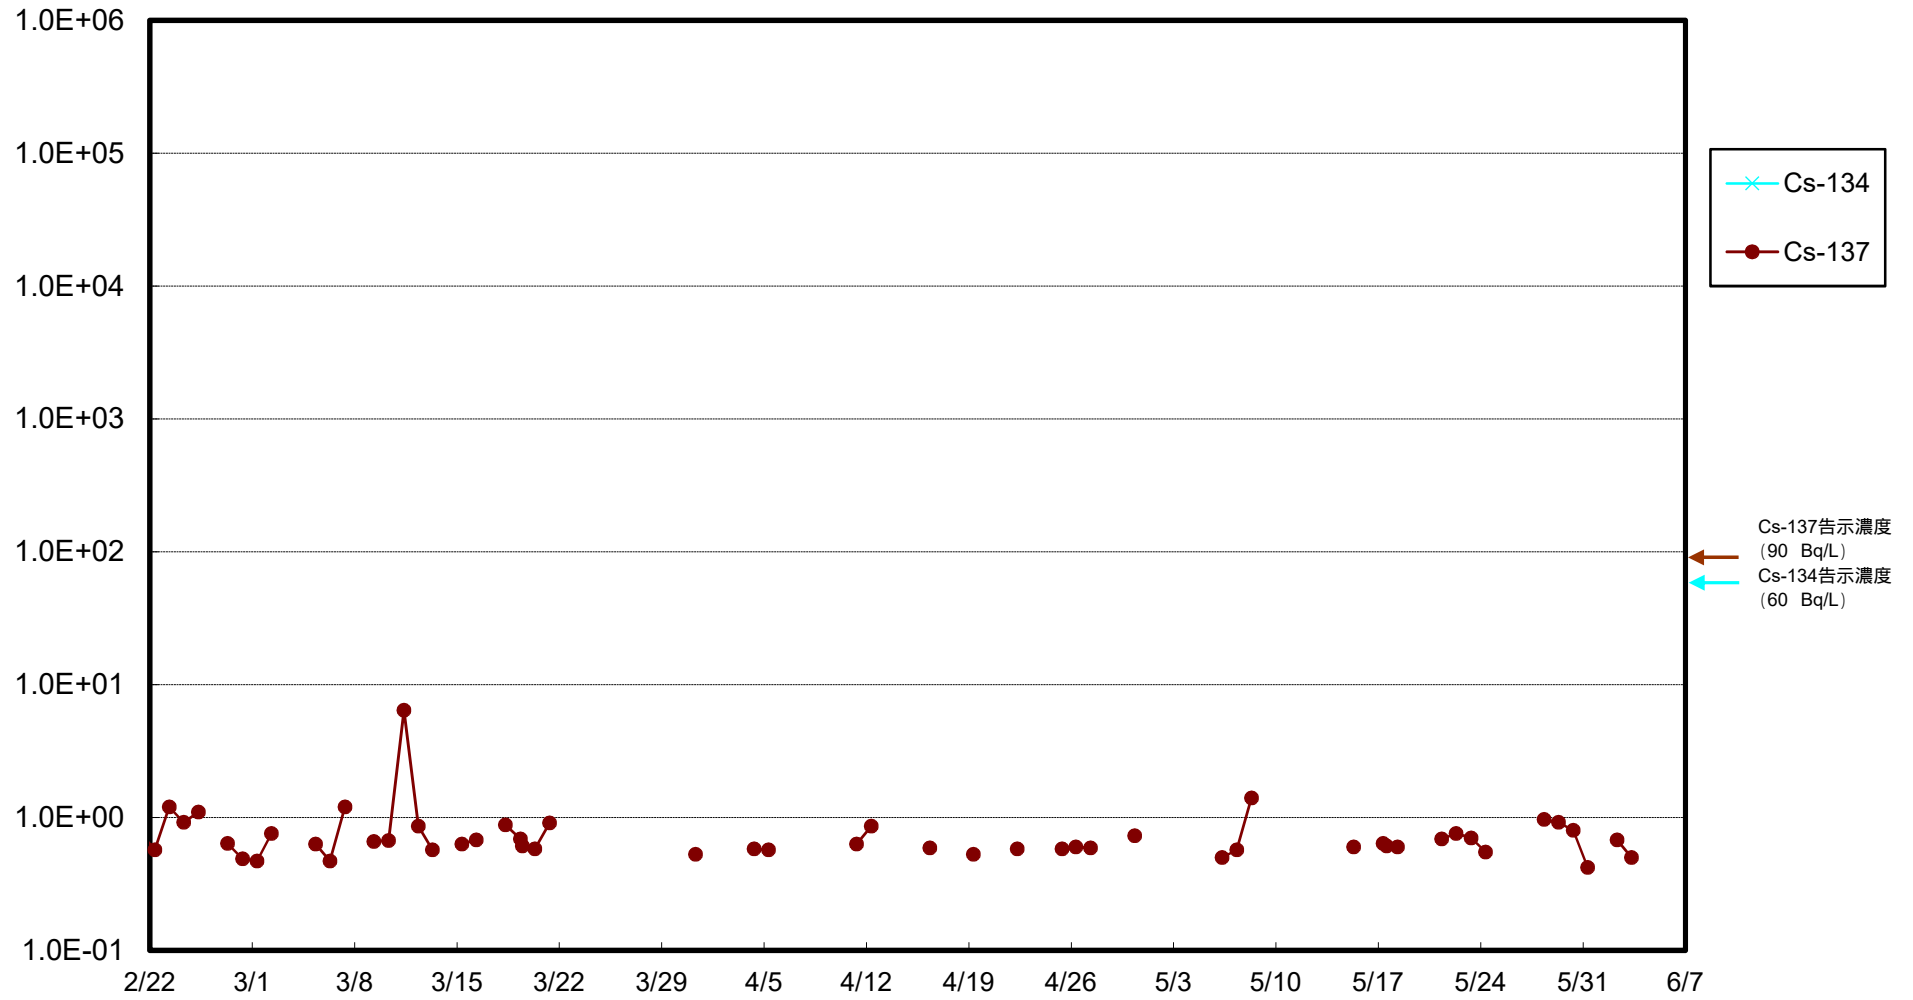

福島第一 物揚場前海水放射能濃度 (Bq / L)

福島第一 1~4号機取水口内北側海水(東波除堤北側)放射能濃度 (Bq / L)

福島第一 1~4号機取水口内南側(遮水壁前)海水放射能濃度 (Bq / L)

福島第一 6号機取水口前海水放射能濃度 (Bq / L)

# 福島第一 港湾口海水放射能濃度 (Bq/L)