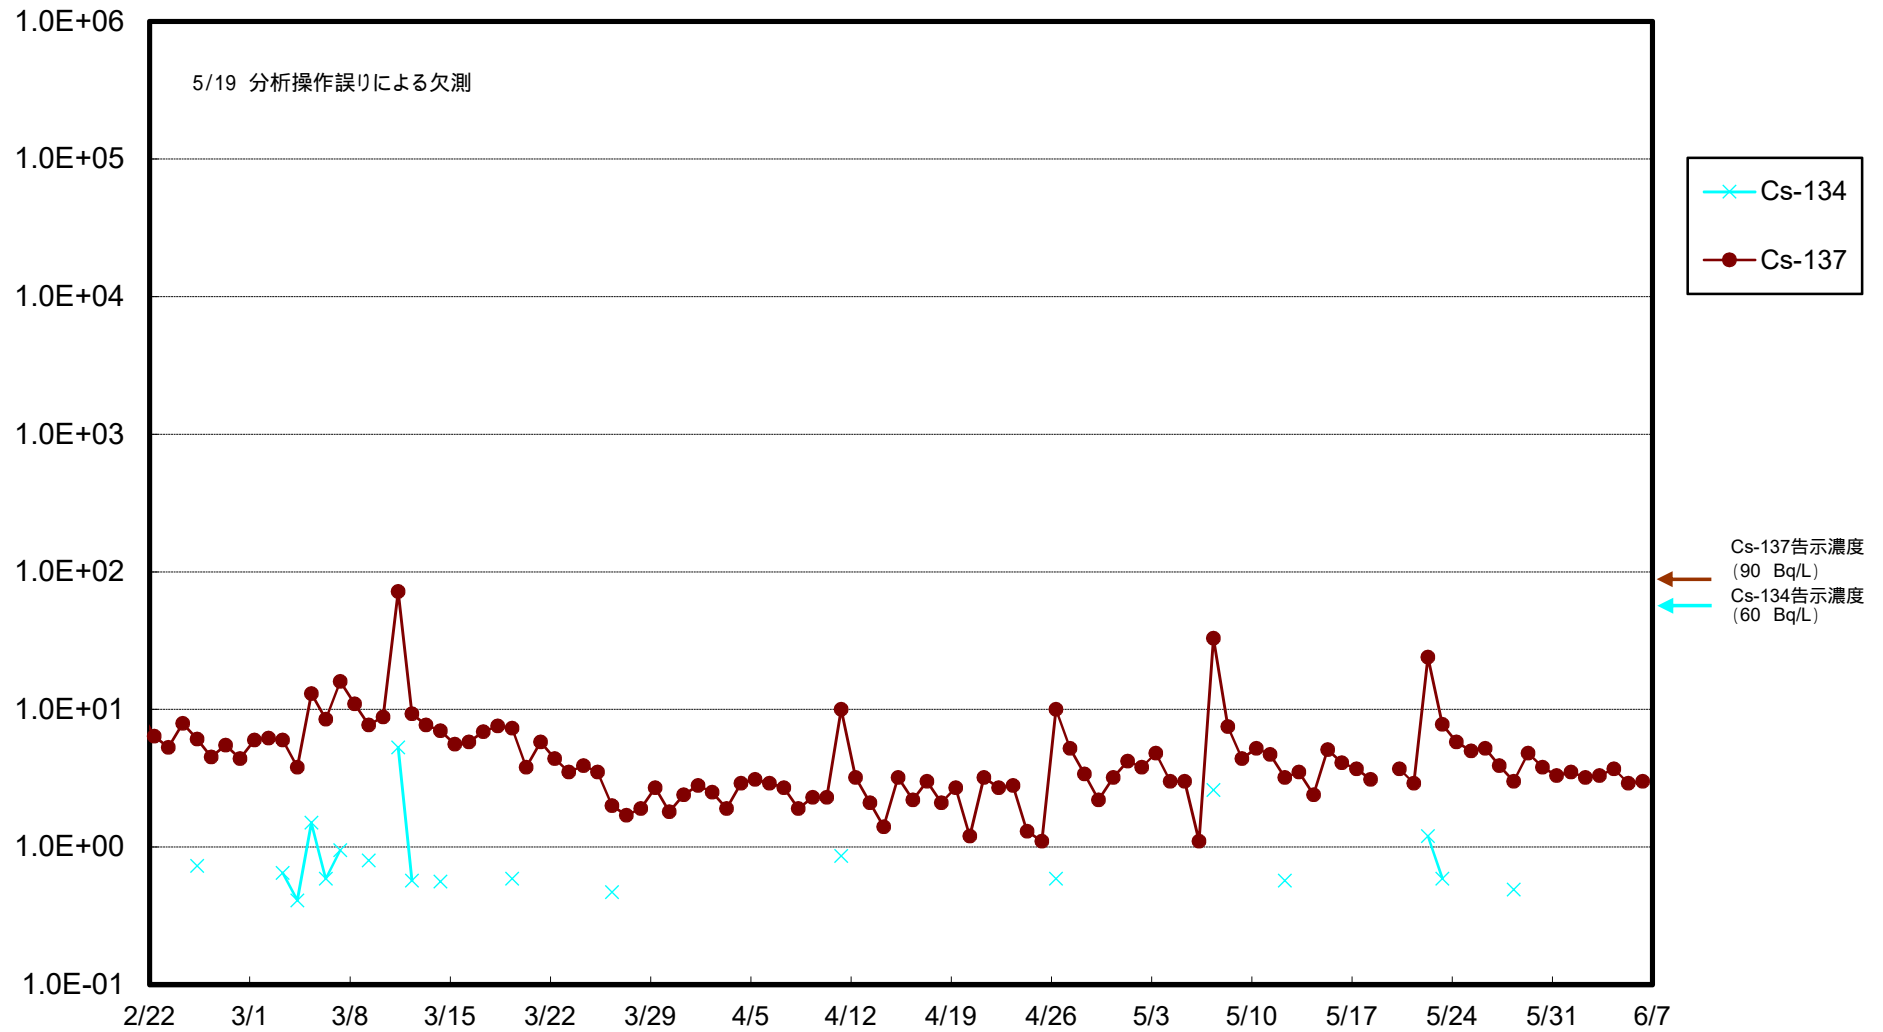

福島第一 物揚場前海水放射能濃度 (Bq / L)

福島第一 1~4号機取水口内北側海水(東波除堤北側)放射能濃度 (Bq / L)

福島第一 1~4号機取水口内南側(遮水壁前)海水放射能濃度 (Bq / L)

福島第一 6号機取水口前海水放射能濃度 (Bq / L)

# 福島第一 港湾口海水放射能濃度 (Bq/L)