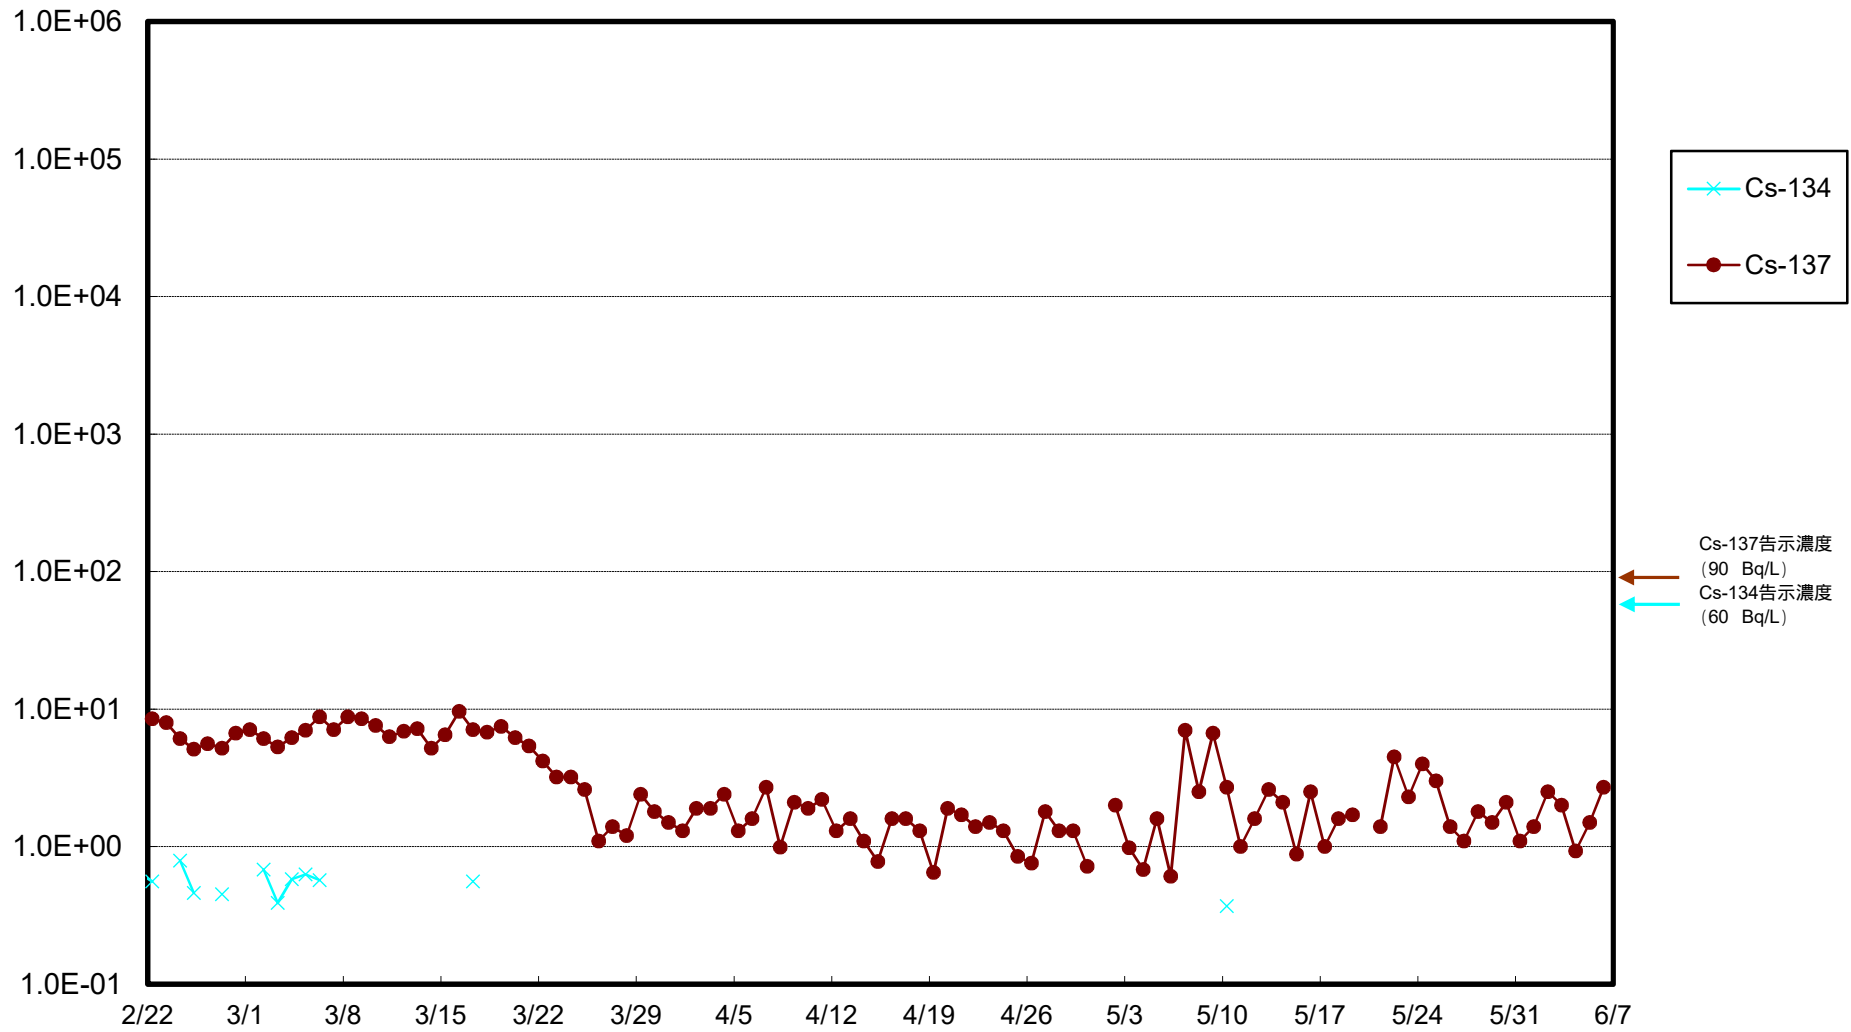

福島第一 物揚場前海水放射能濃度 (Bq / L)

福島第一 1~4号機取水口内北側海水(東波除堤北側)放射能濃度 (Bq / L)

福島第一 1~4号機取水口内南側(遮水壁前)海水放射能濃度 (Bq / L)

福島第一 6号機取水口前海水放射能濃度 (Bq / L)

# 福島第一 港湾口海水放射能濃度 (Bq/L)