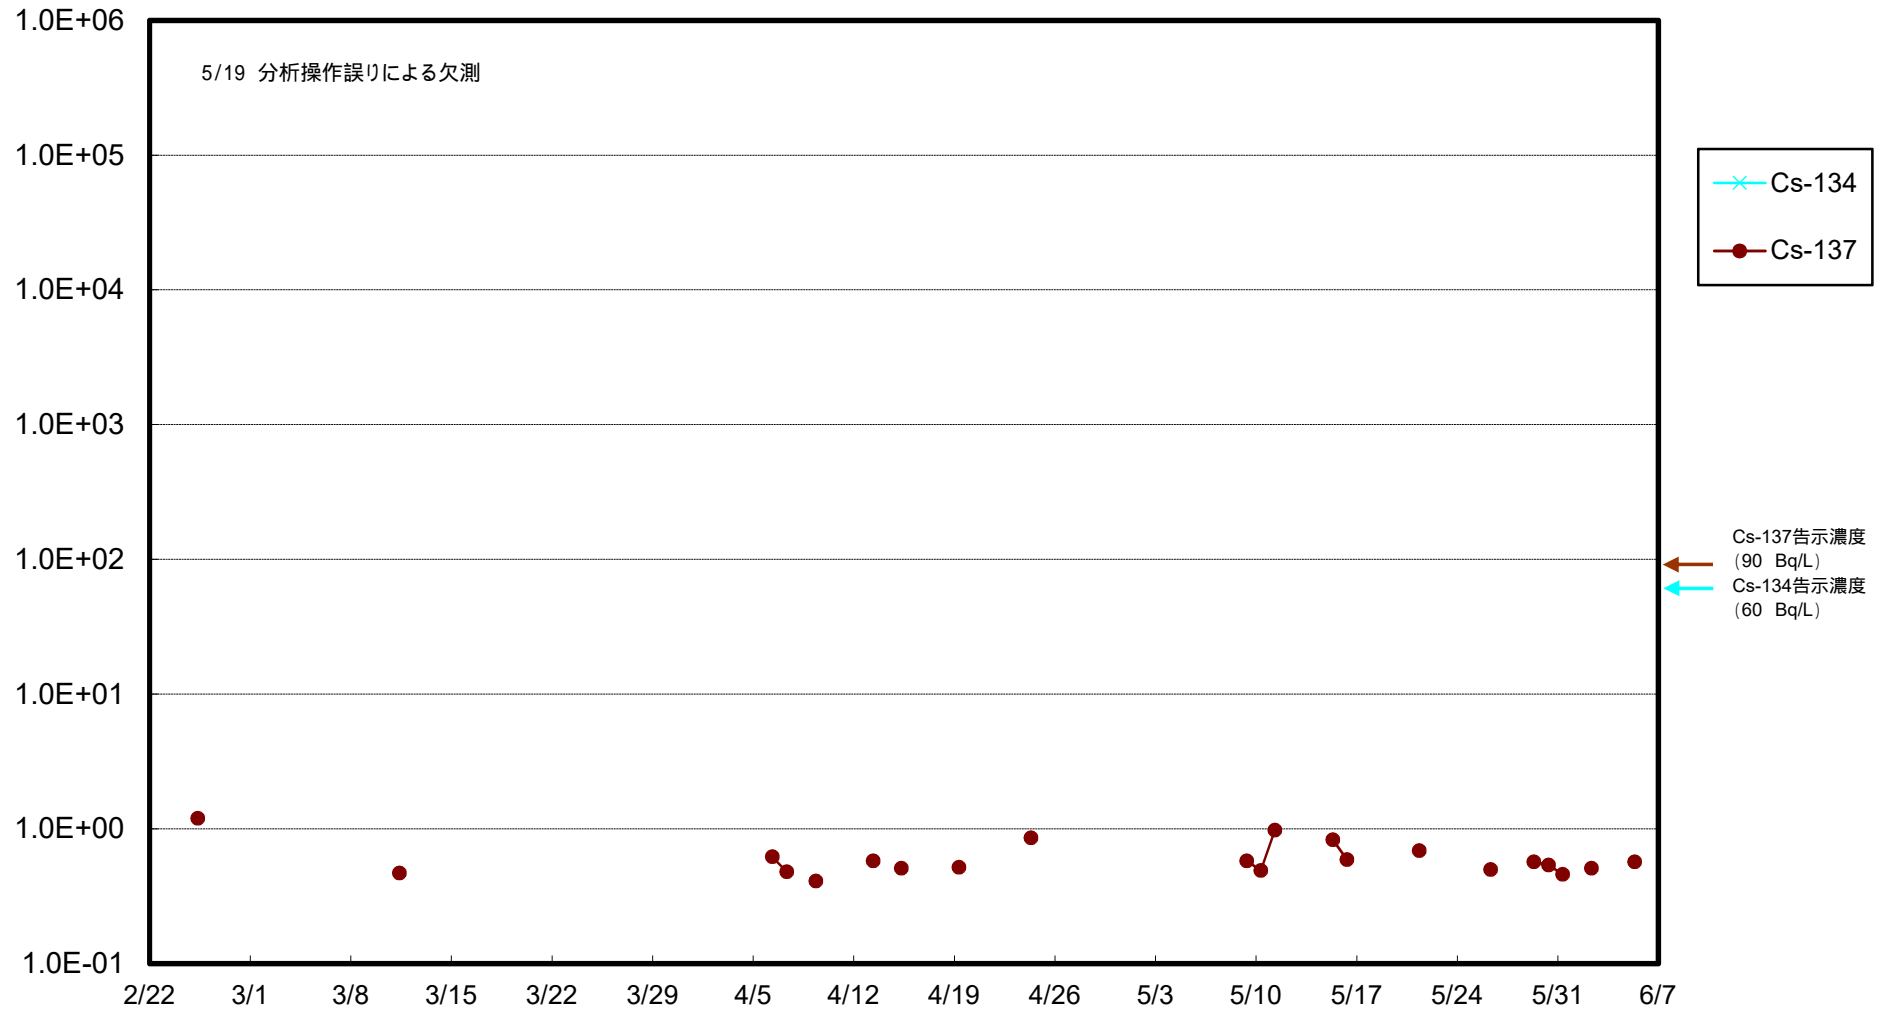

福島第一 物揚場前海水放射能濃度 (Bq / L)

福島第一 1~4号機取水口内北側海水(東波除堤北側)放射能濃度 (Bq / L)

福島第一 1~4号機取水口内南側(遮水壁前)海水放射能濃度(Bq/L)

福島第一 6号機取水口前海水放射能濃度 (Bq / L)

福島第一 港湾口海水放射能濃度 (Bq/L)