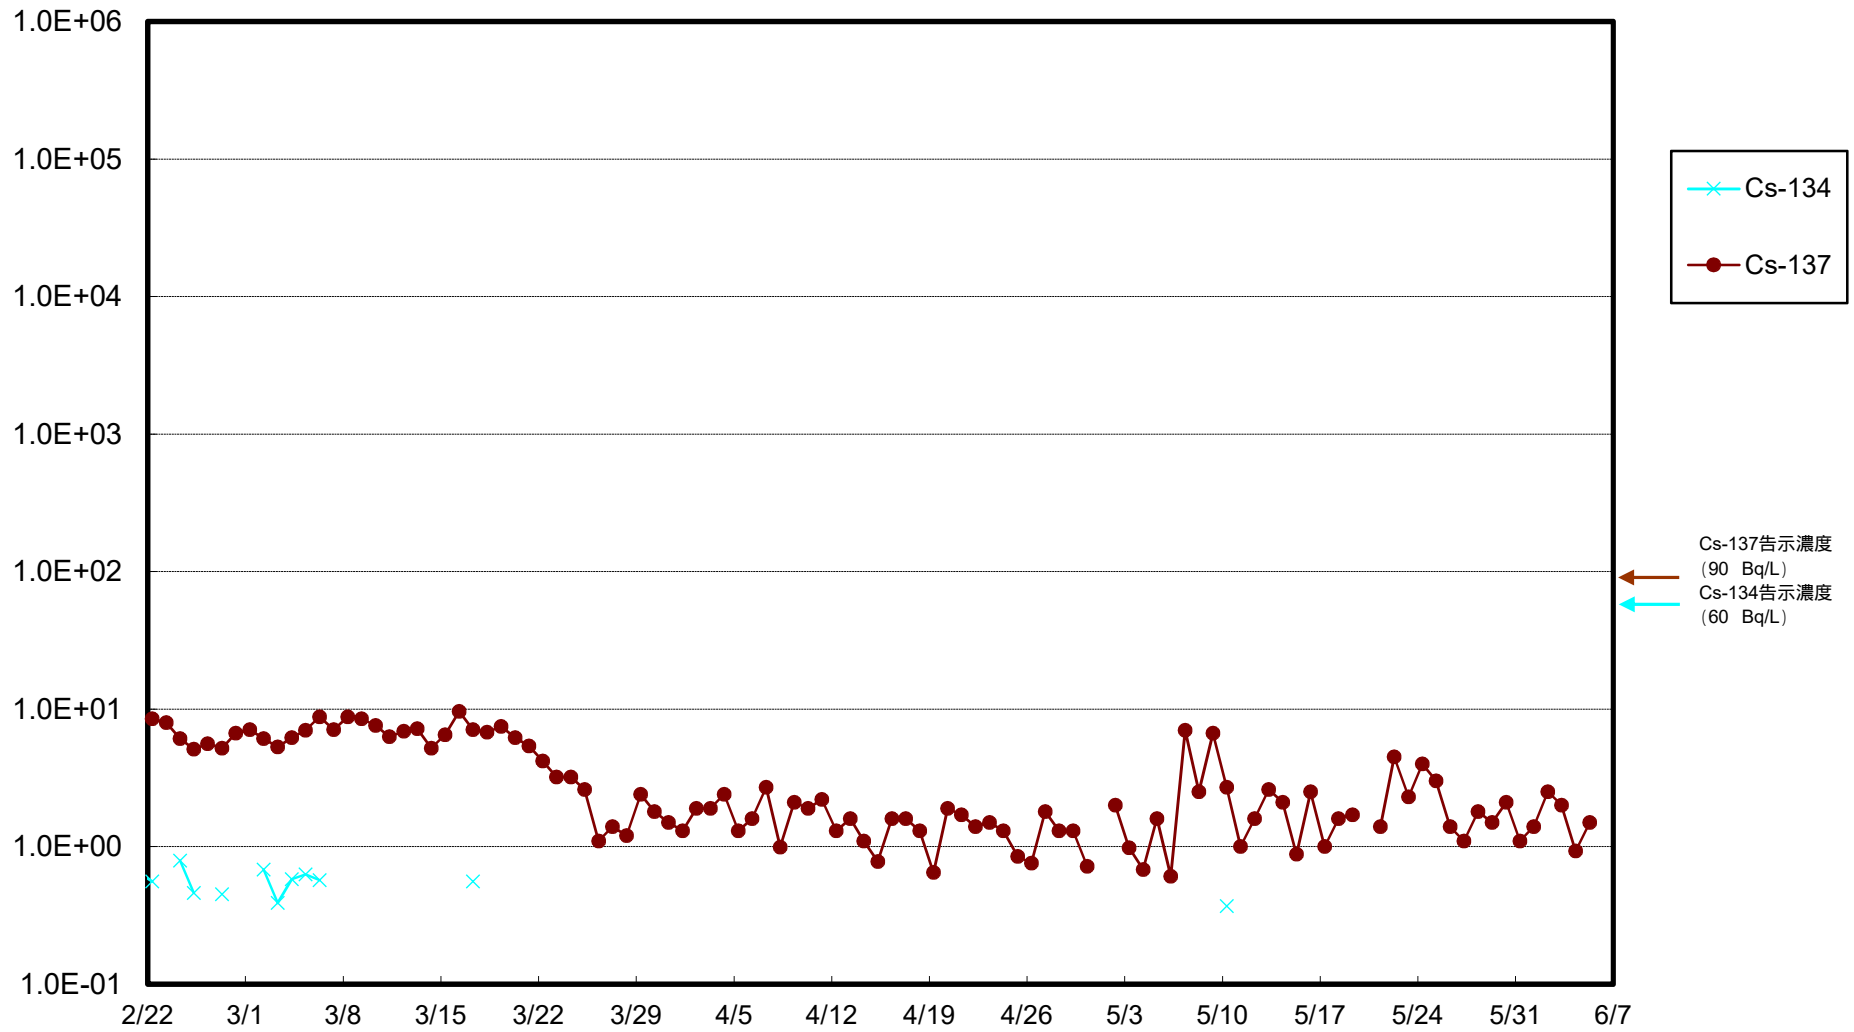

福島第一 物揚場前海水放射能濃度 (Bq / L)

福島第一 1~4号機取水口内北側海水(東波除堤北側)放射能濃度 (Bq / L)

福島第一 1~4号機取水口内南側(遮水壁前)海水放射能濃度(Bq/L)

福島第一 6号機取水口前海水放射能濃度 (Bq / L)

福島第一 港湾口海水放射能濃度 (Bq/L)