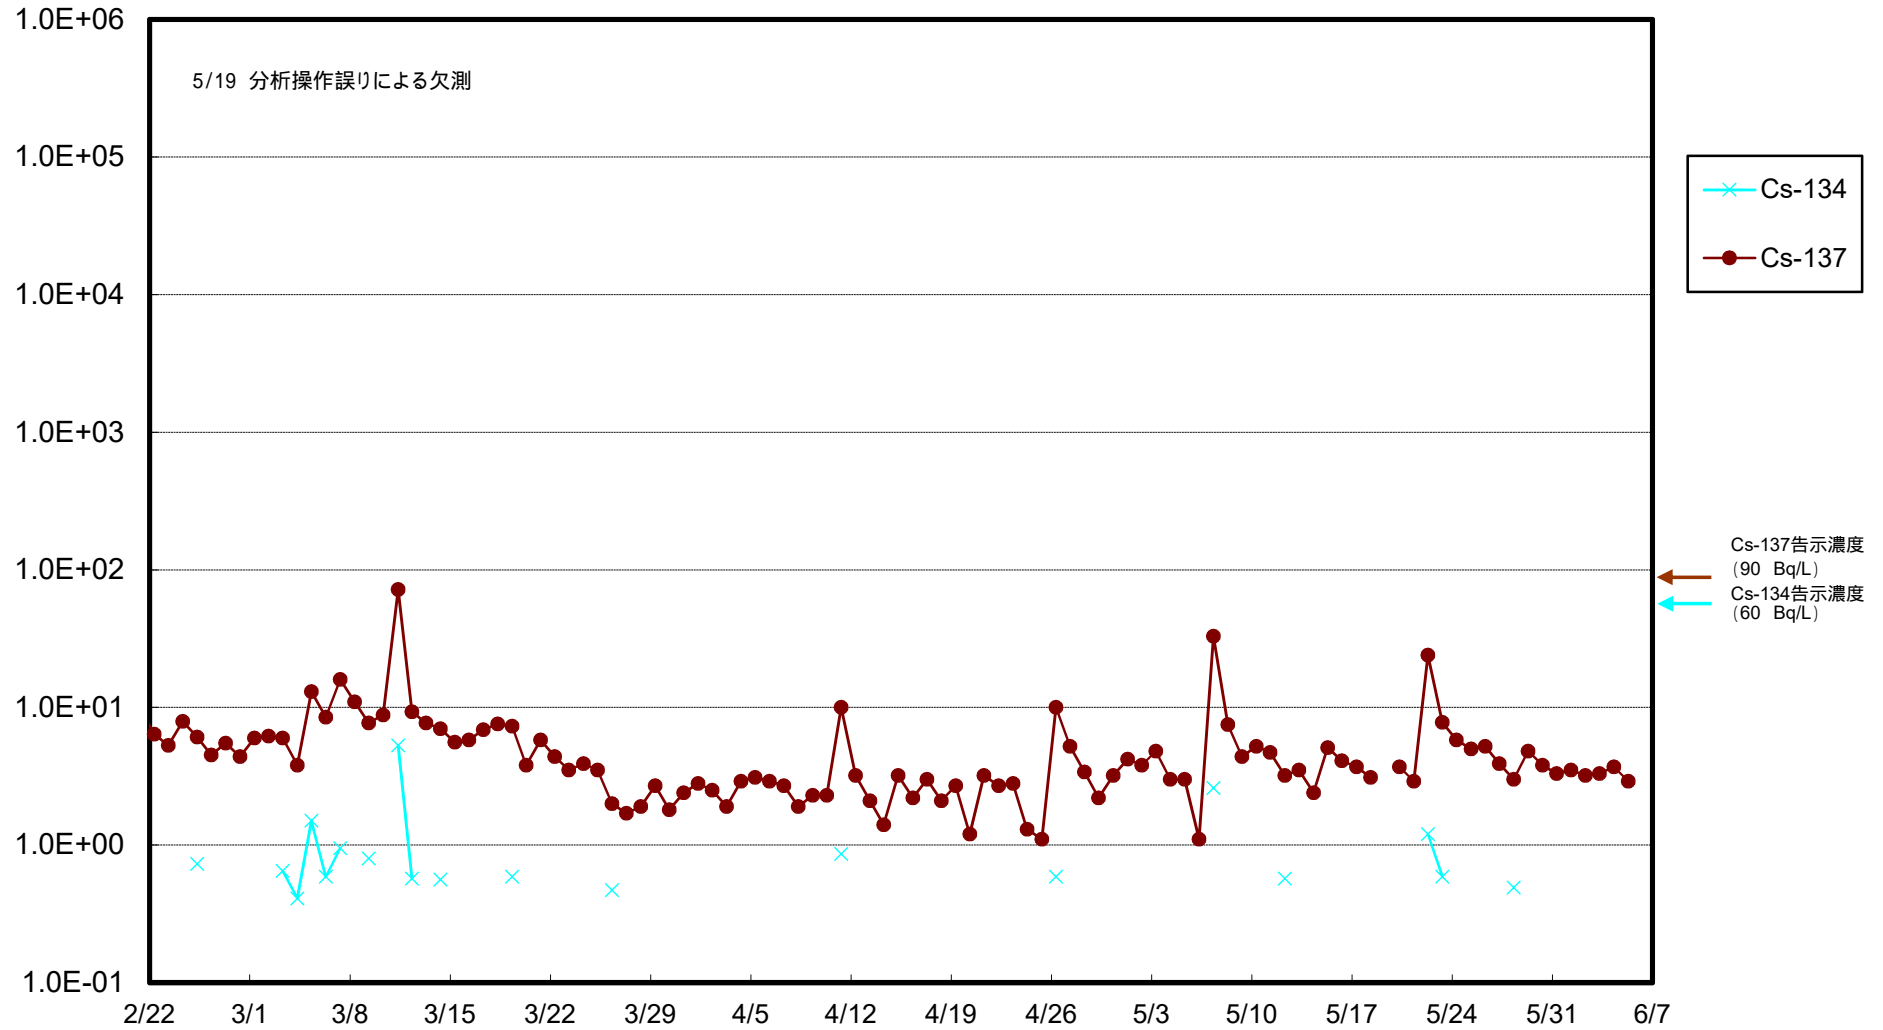

福島第一 物揚場前海水放射能濃度 (Bq / L)

福島第一 1~4号機取水口内北側海水(東波除堤北側)放射能濃度 (Bq / L)

福島第一 1~4号機取水口内南側(遮水壁前)海水放射能濃度(Bq/L)

福島第一 6号機取水口前海水放射能濃度 (Bq / L)

福島第一 港湾口海水放射能濃度 (Bq/L)