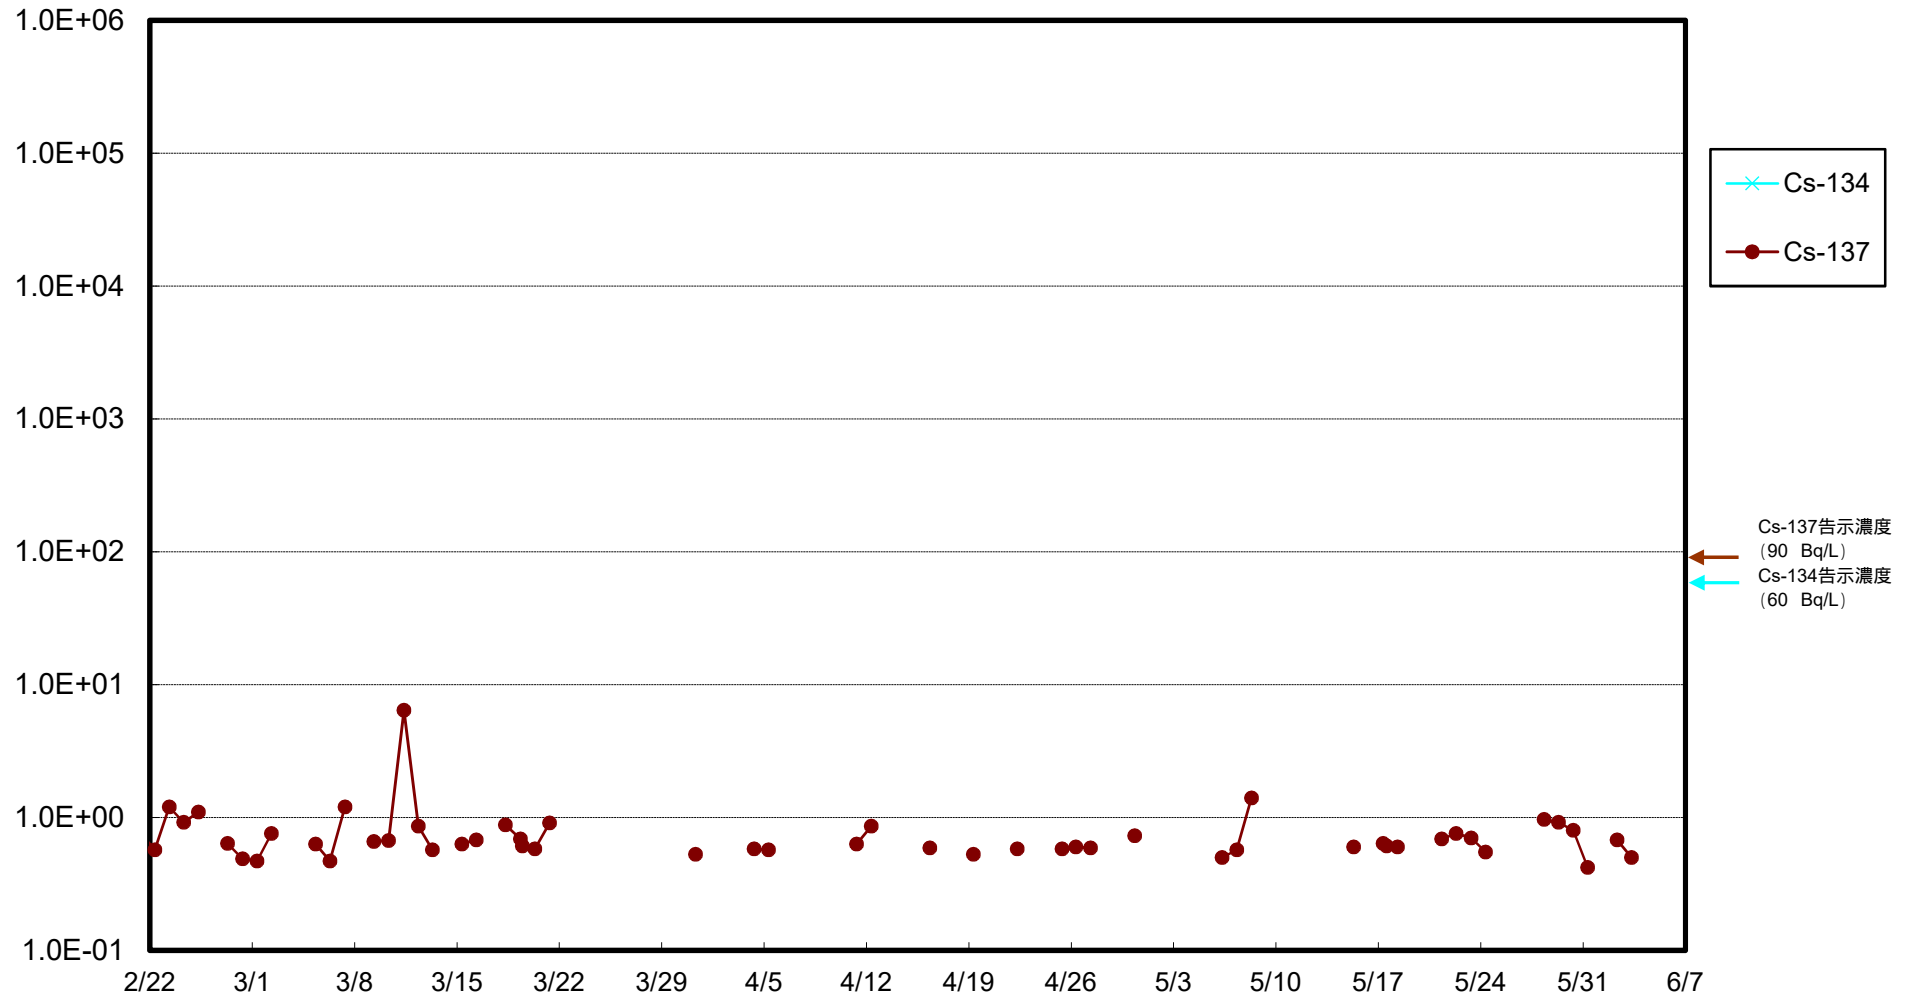

福島第一 物揚場前海水放射能濃度 (Bq / L)

福島第一 1~4号機取水口内北側海水(東波除堤北側)放射能濃度 (Bq / L)

福島第一 1~4号機取水口内南側(遮水壁前)海水放射能濃度(Bq/L)

福島第一 6号機取水口前海水放射能濃度 (Bq / L)

福島第一 港湾口海水放射能濃度 (Bq/L)