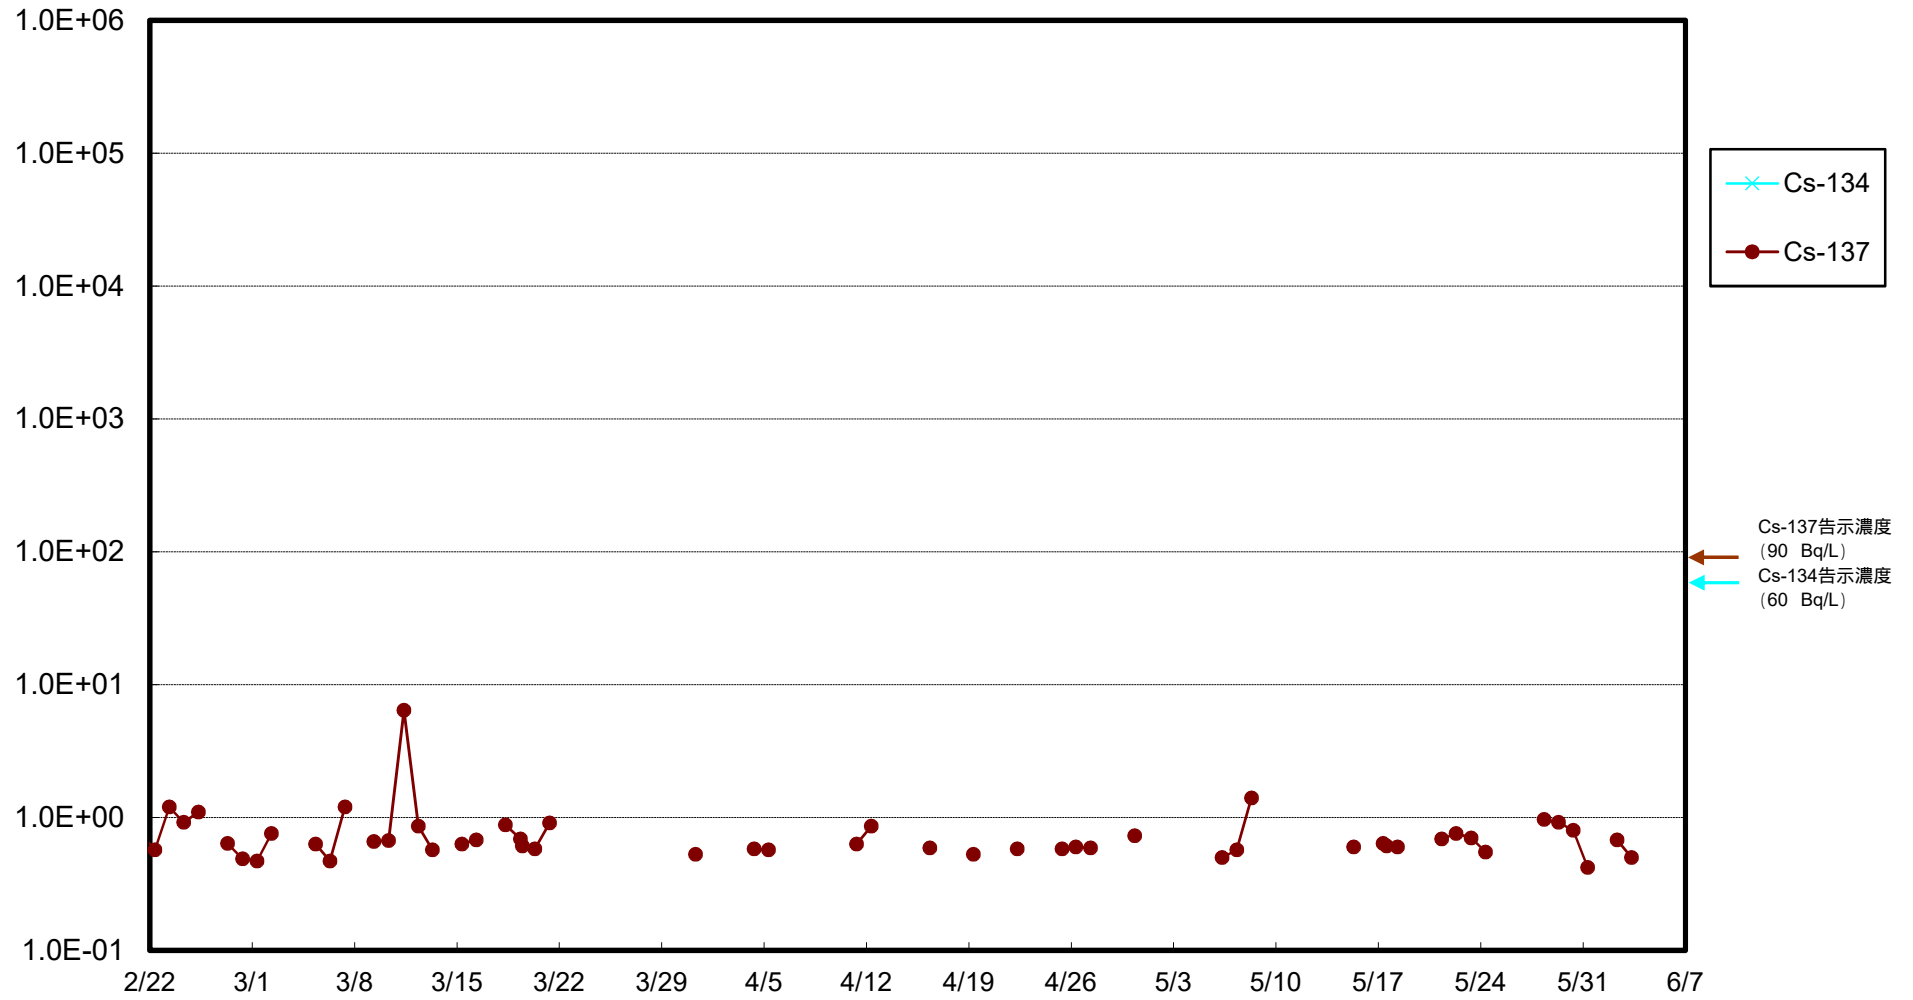

福島第一 物揚場前海水放射能濃度 (Bq / L)

福島第一 1~4号機取水口内北側海水(東波除堤北側)放射能濃度 (Bq / L)

福島第一 1~4号機取水口内南側(遮水壁前)海水放射能濃度(Bq/L)

福島第一 6号機取水口前海水放射能濃度 (Bq / L)

福島第一 港湾口海水放射能濃度 (Bq / L)