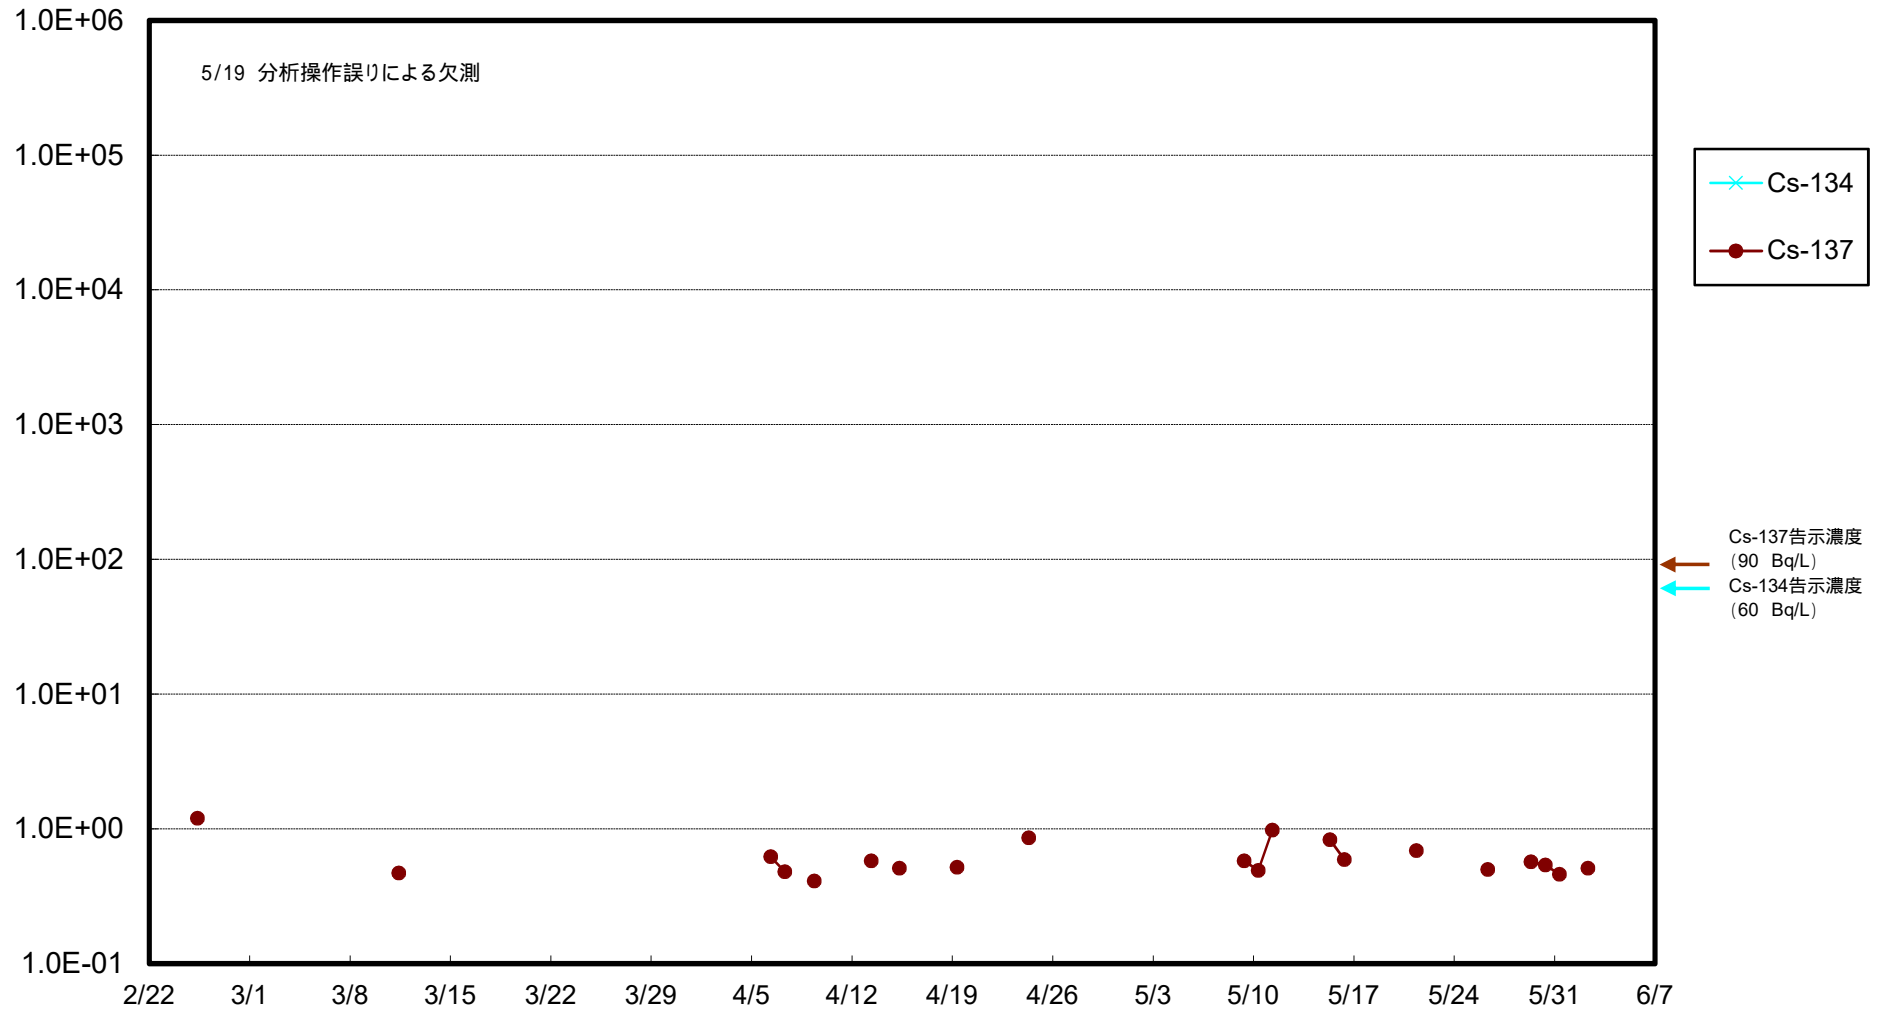

福島第一 物揚場前海水放射能濃度 (Bq / L)

福島第一 1~4号機取水口内北側海水(東波除堤北側)放射能濃度 (Bq / L)

福島第一 1~4号機取水口内南側(遮水壁前)海水放射能濃度(Bq/L)

福島第一 6号機取水口前海水放射能濃度 (Bq / L)

福島第一 港湾口海水放射能濃度 (Bq / L)