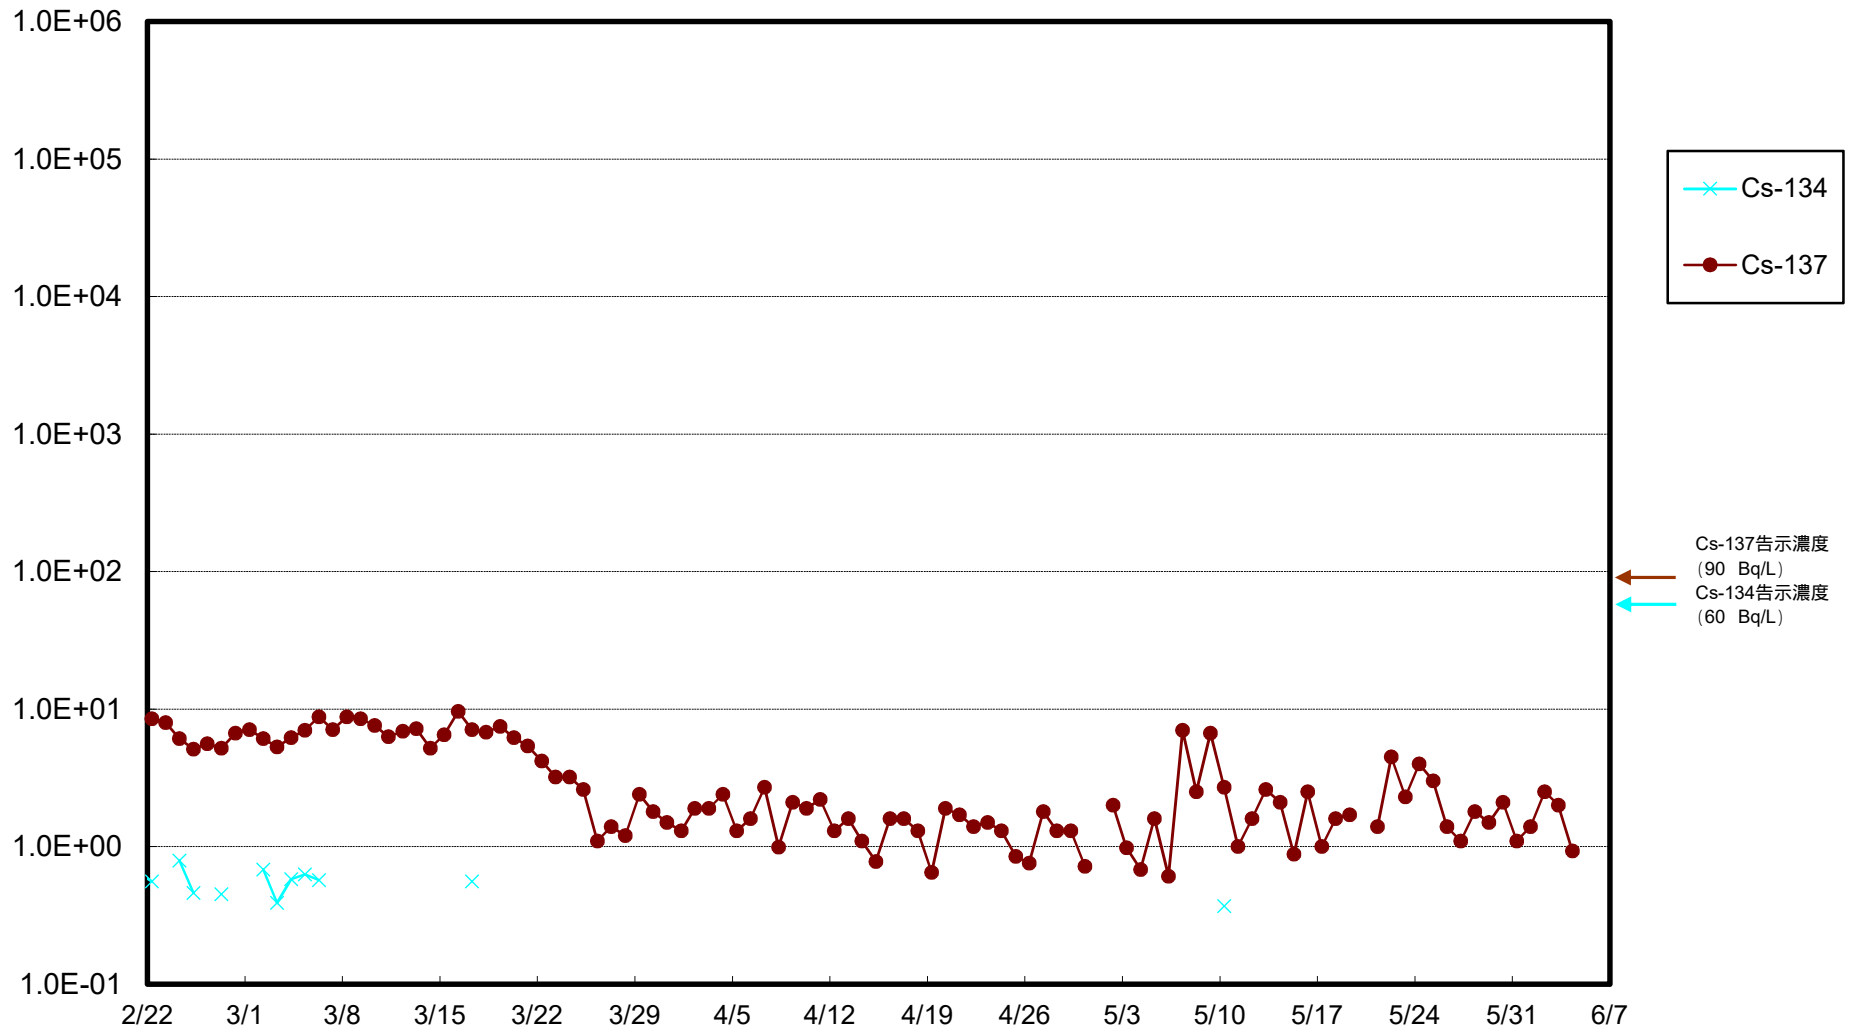

福島第一 物揚場前海水放射能濃度 (Bq / L)

福島第一 1~4号機取水口内北側海水(東波除堤北側)放射能濃度 (Bq / L)

福島第一 1~4号機取水口内南側(遮水壁前)海水放射能濃度(Bq/L)

福島第一 6号機取水口前海水放射能濃度 (Bq / L)

福島第一 港湾口海水放射能濃度 (Bq / L)