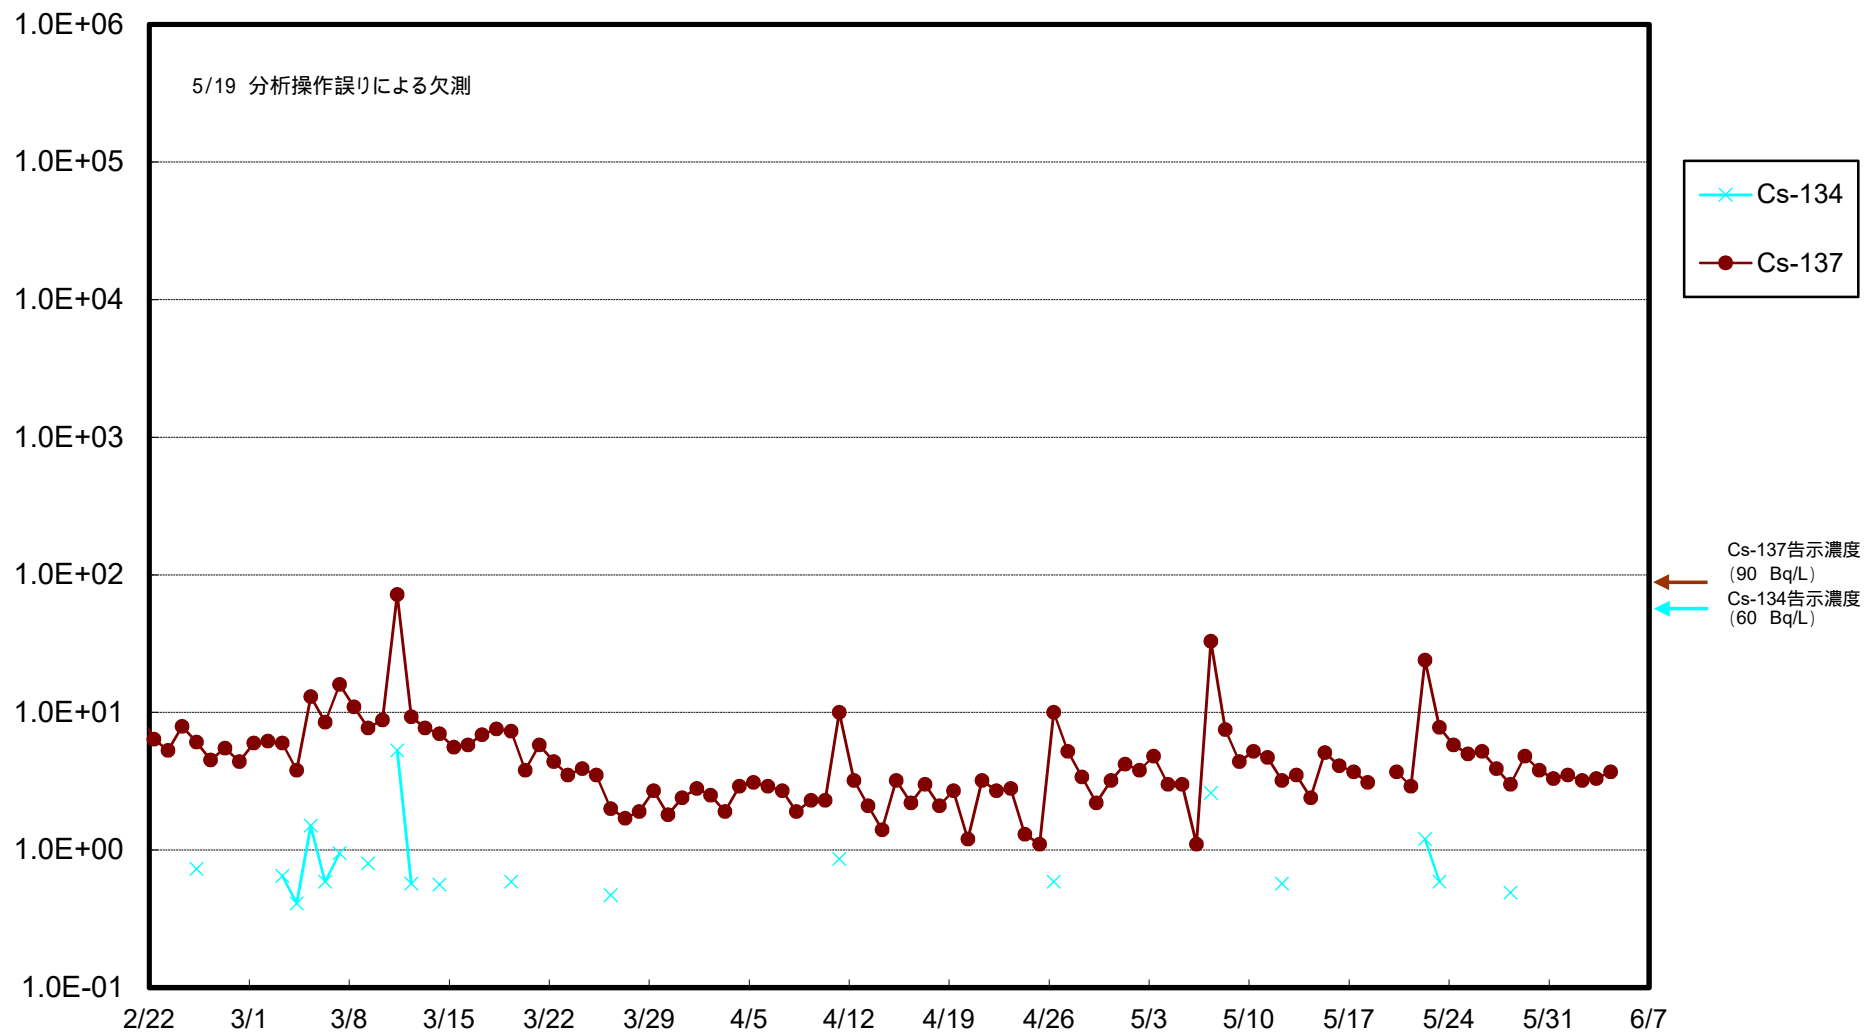

福島第一 物揚場前海水放射能濃度 (Bq / L)

福島第一 1~4号機取水口内北側海水(東波除堤北側)放射能濃度 (Bq / L)

福島第一 1~4号機取水口内南側(遮水壁前)海水放射能濃度(Bq/L)

福島第一 6号機取水口前海水放射能濃度 (Bq / L)

福島第一 港湾口海水放射能濃度 (Bq / L)