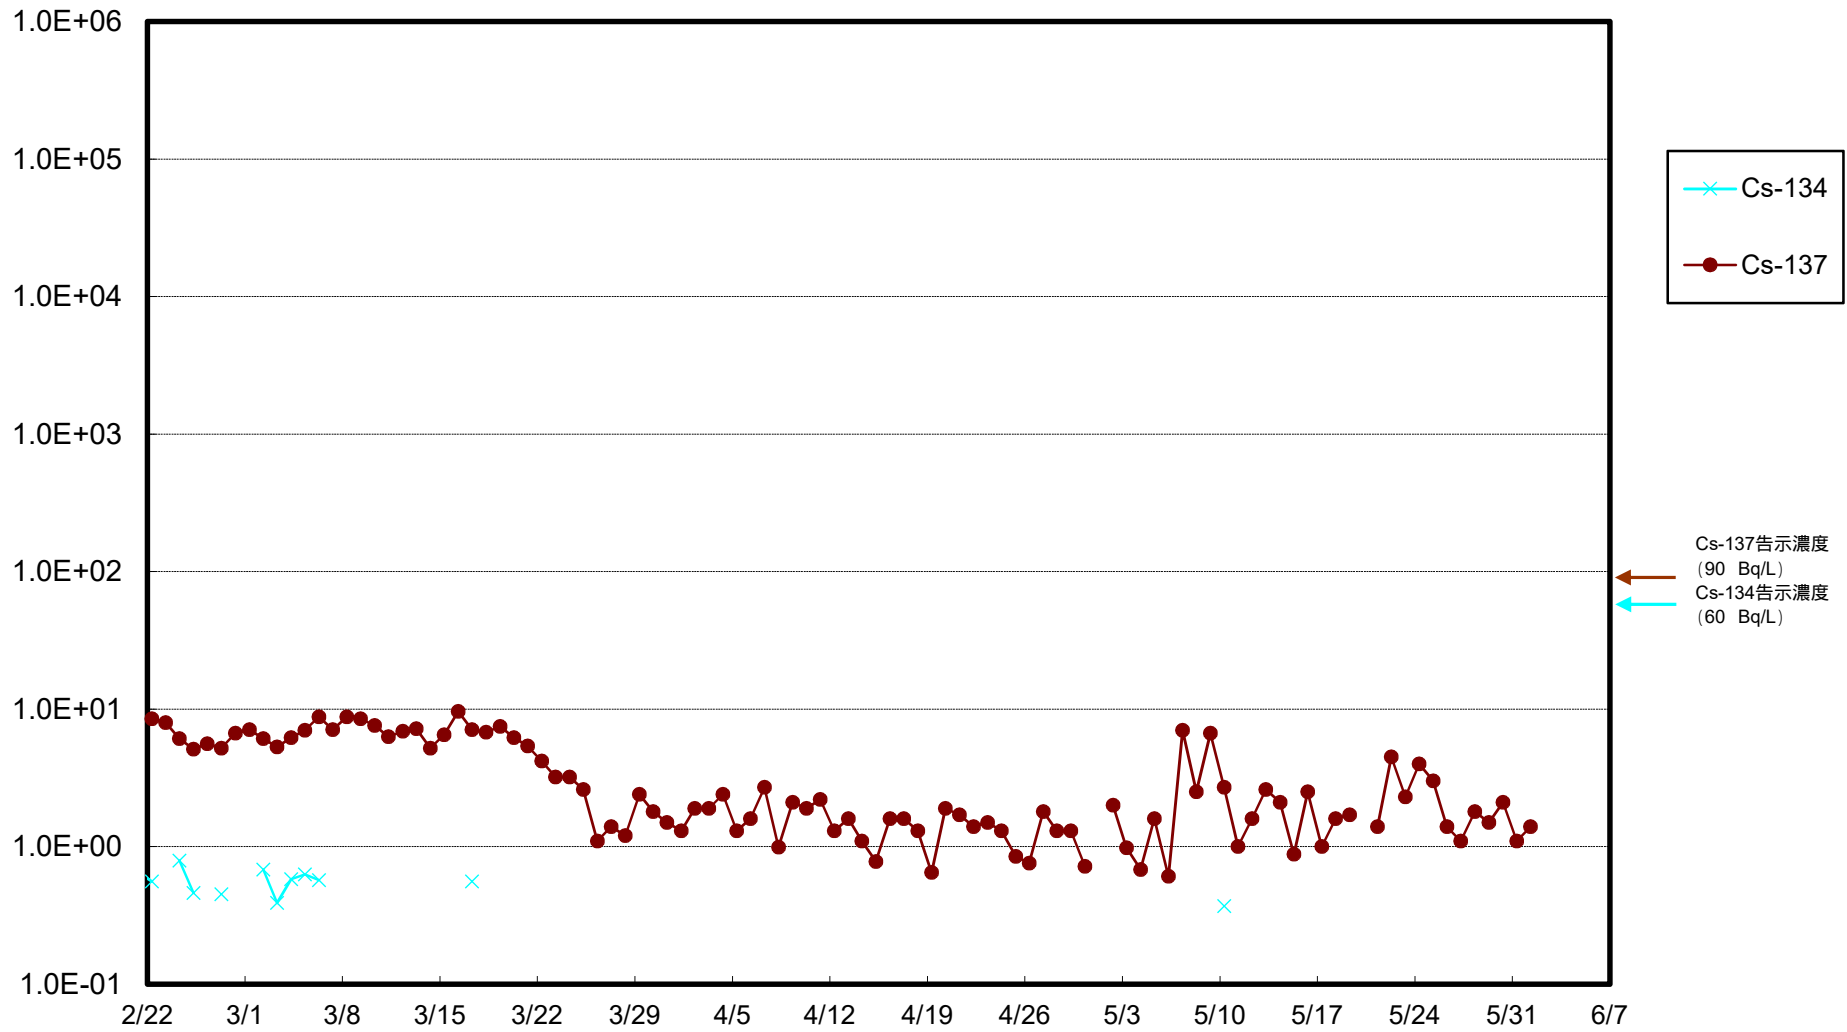

福島第一 物揚場前海水放射能濃度 (Bq / L)

福島第一 1~4号機取水口内北側海水(東波除堤北側)放射能濃度 (Bq / L)

福島第一 1~4号機取水口内南側(遮水壁前)海水放射能濃度 (Bq / L)

福島第一 6号機取水口前海水放射能濃度 (Bq / L)

福島第一 港湾口海水放射能濃度 (Bq/L)