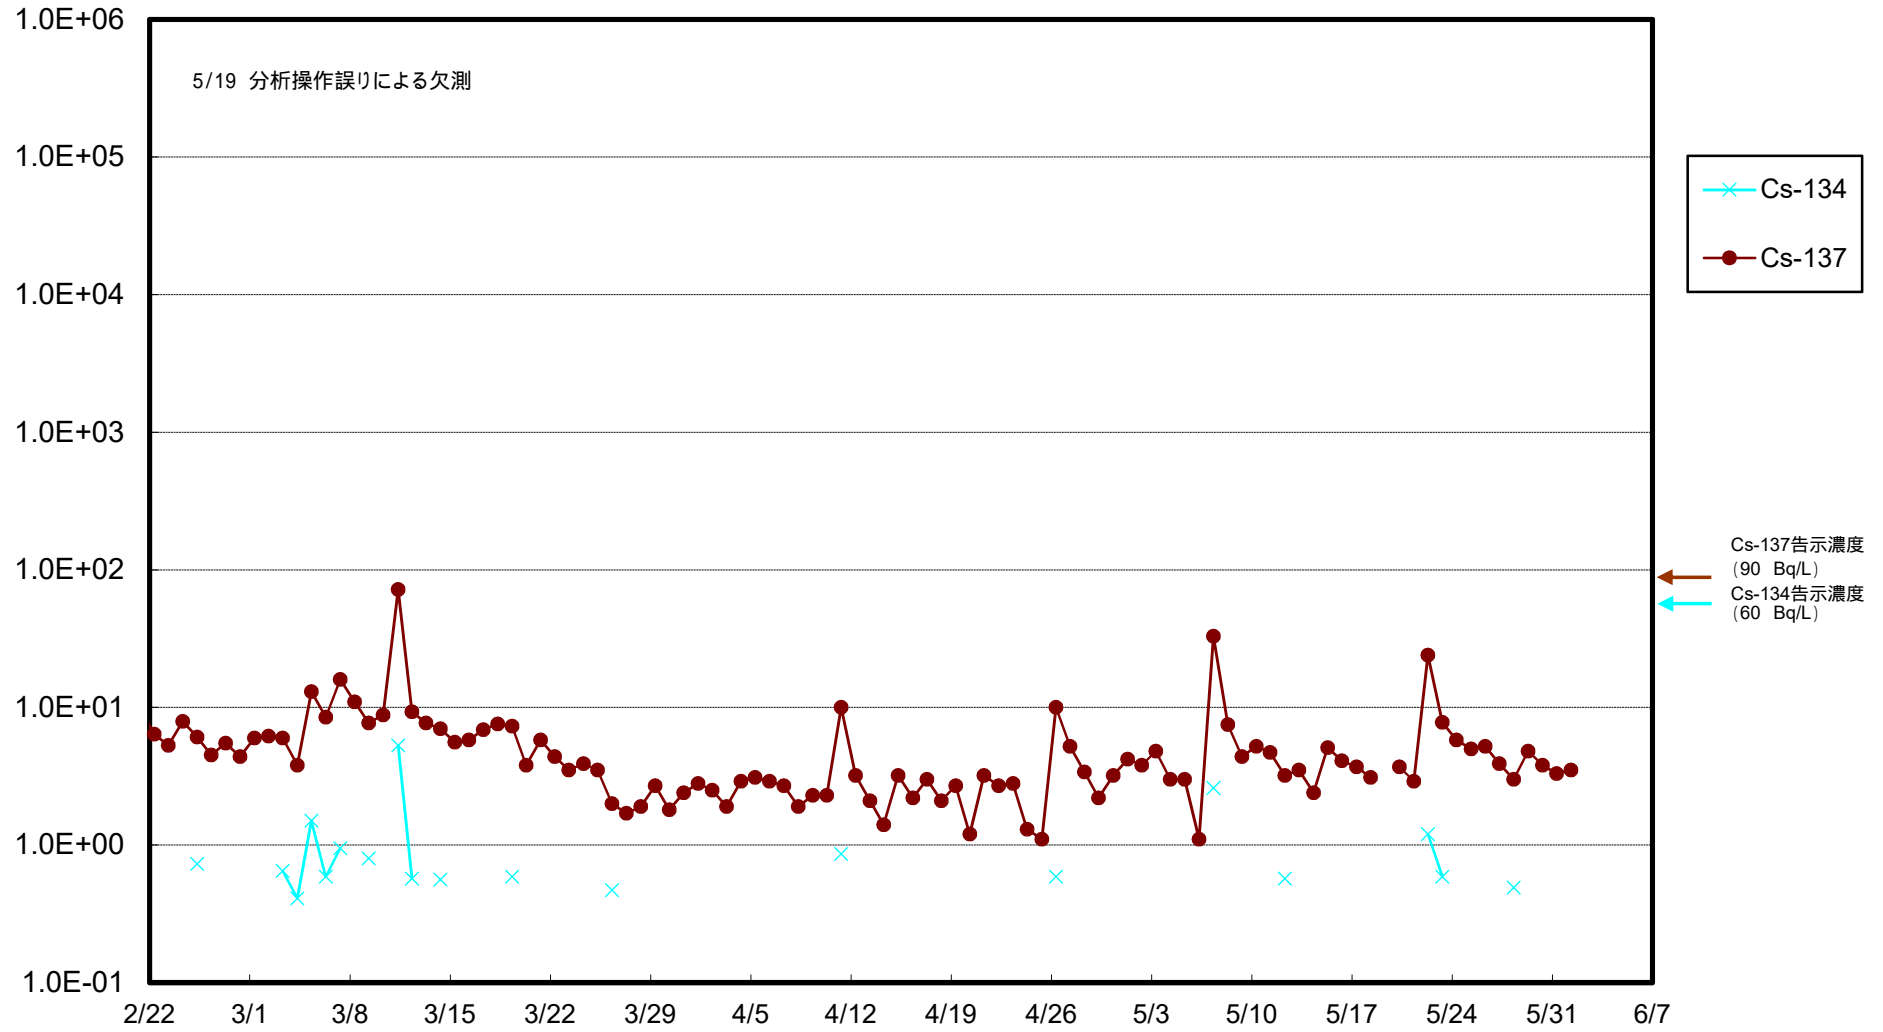

福島第一 物揚場前海水放射能濃度 (Bq / L)

福島第一 1~4号機取水口内北側海水(東波除堤北側)放射能濃度 (Bq / L)

福島第一 1~4号機取水口内南側(遮水壁前)海水放射能濃度 (Bq / L)

福島第一 6号機取水口前海水放射能濃度 (Bq / L)

福島第一 港湾口海水放射能濃度 (Bq/L)