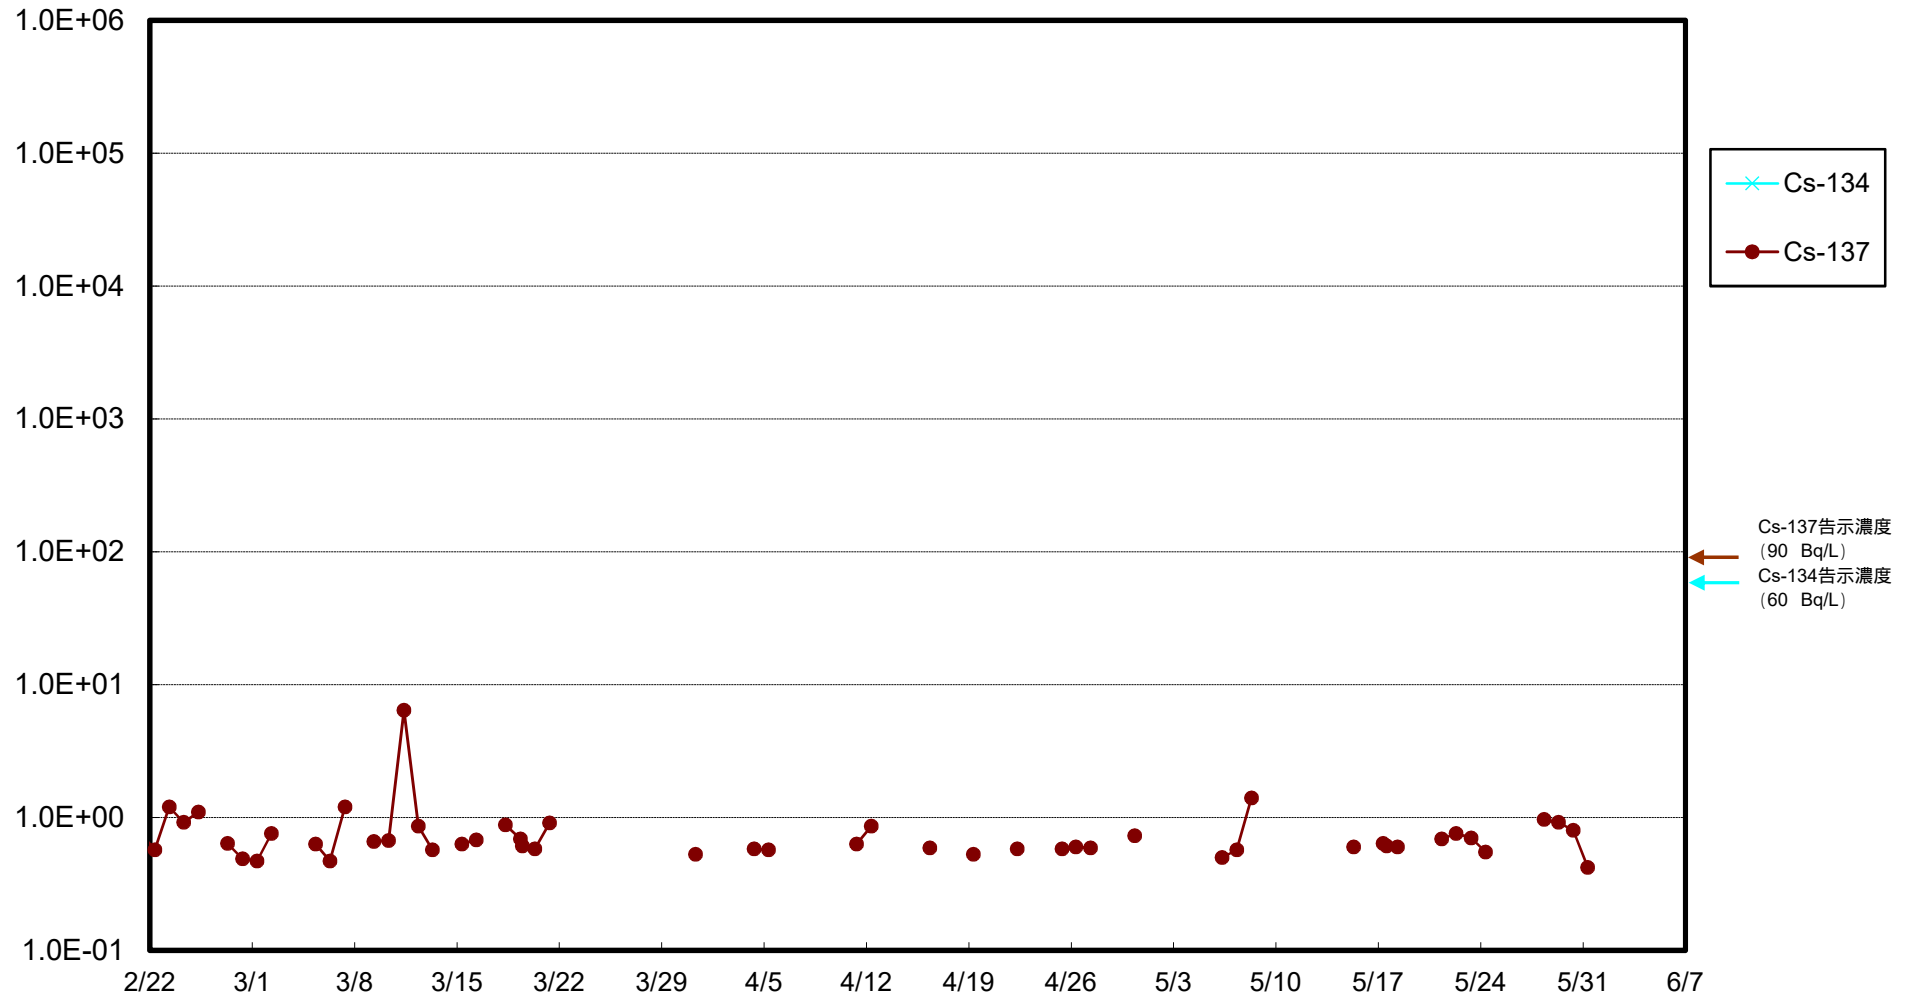

福島第一 物揚場前海水放射能濃度 (Bq / L)

福島第一 1~4号機取水口内北側海水(東波除堤北側)放射能濃度 (Bq / L)

福島第一 1~4号機取水口内南側(遮水壁前)海水放射能濃度 (Bq / L)

福島第一 6号機取水口前海水放射能濃度 (Bq / L)

福島第一 港湾口海水放射能濃度 (Bq/L)