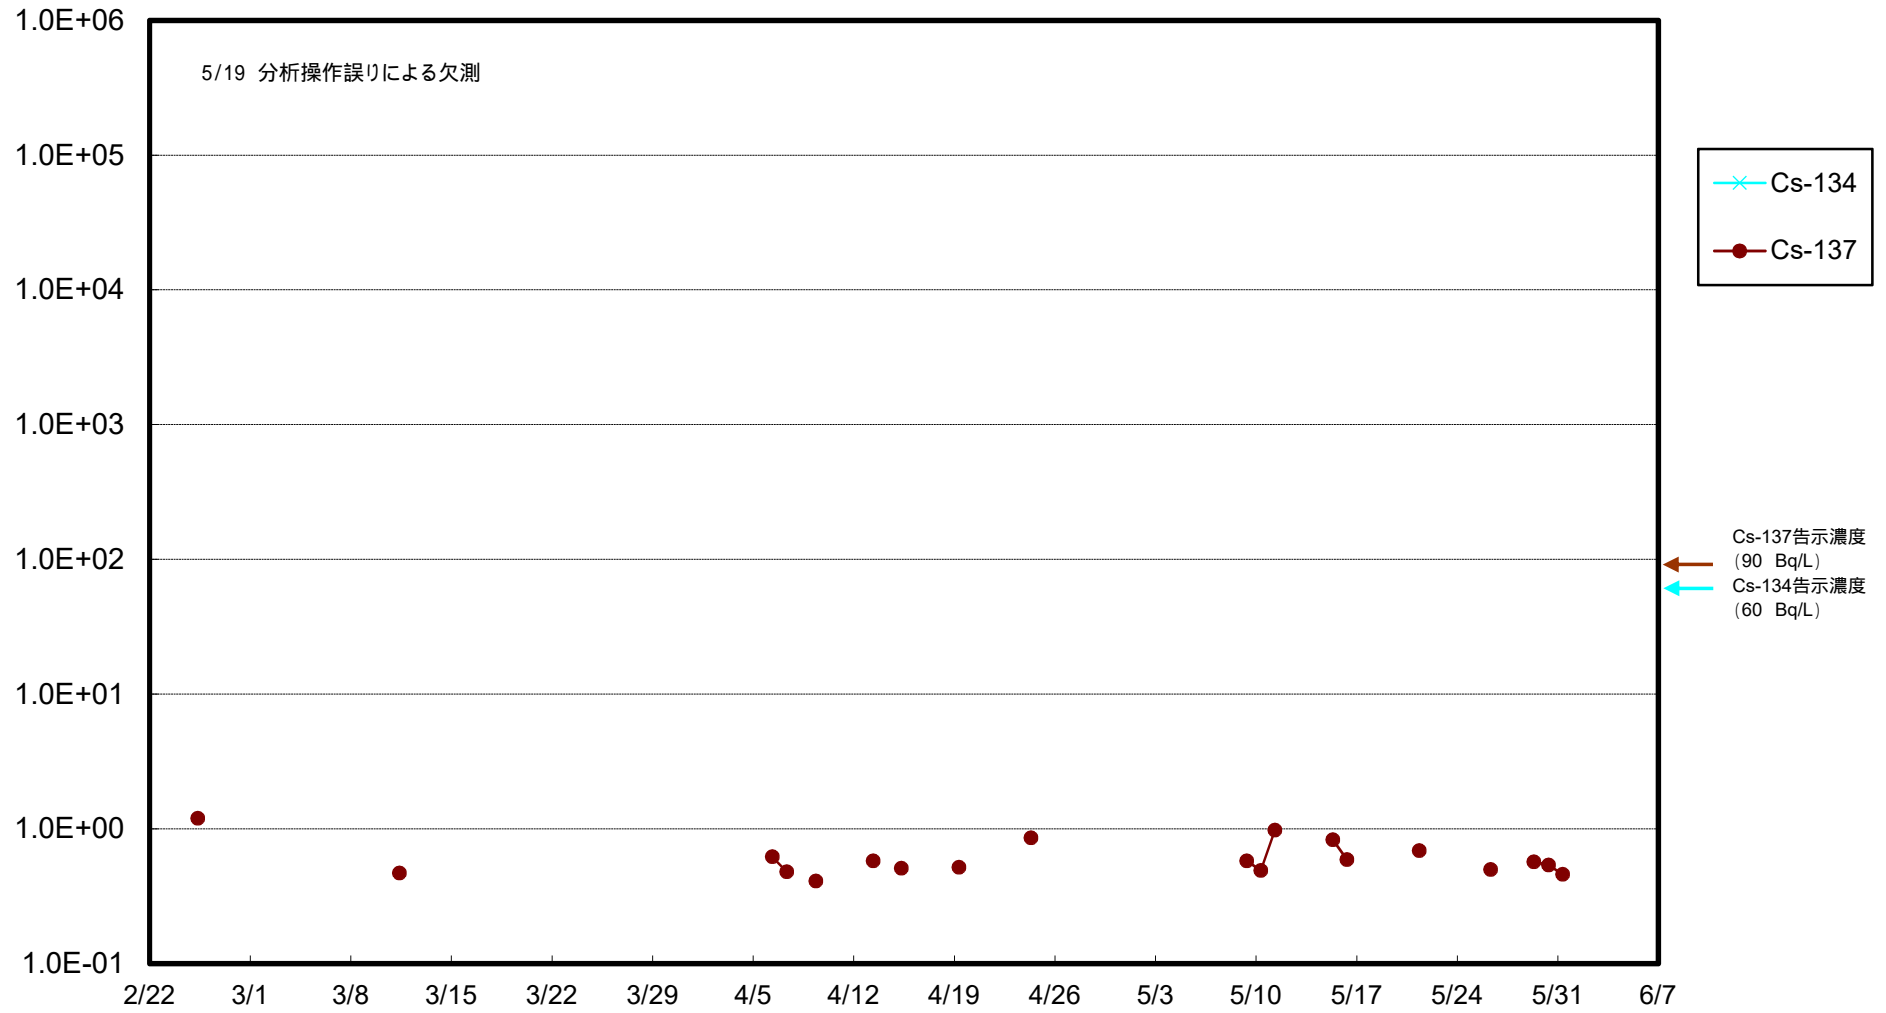

福島第一 物揚場前海水放射能濃度 (Bq / L)

福島第一 1~4号機取水口内北側海水(東波除堤北側)放射能濃度 (Bq / L)

福島第一 1~4号機取水口内南側(遮水壁前)海水放射能濃度 (Bq / L)

福島第一 6号機取水口前海水放射能濃度 (Bq / L)

福島第一 港湾口海水放射能濃度 (Bq/L)