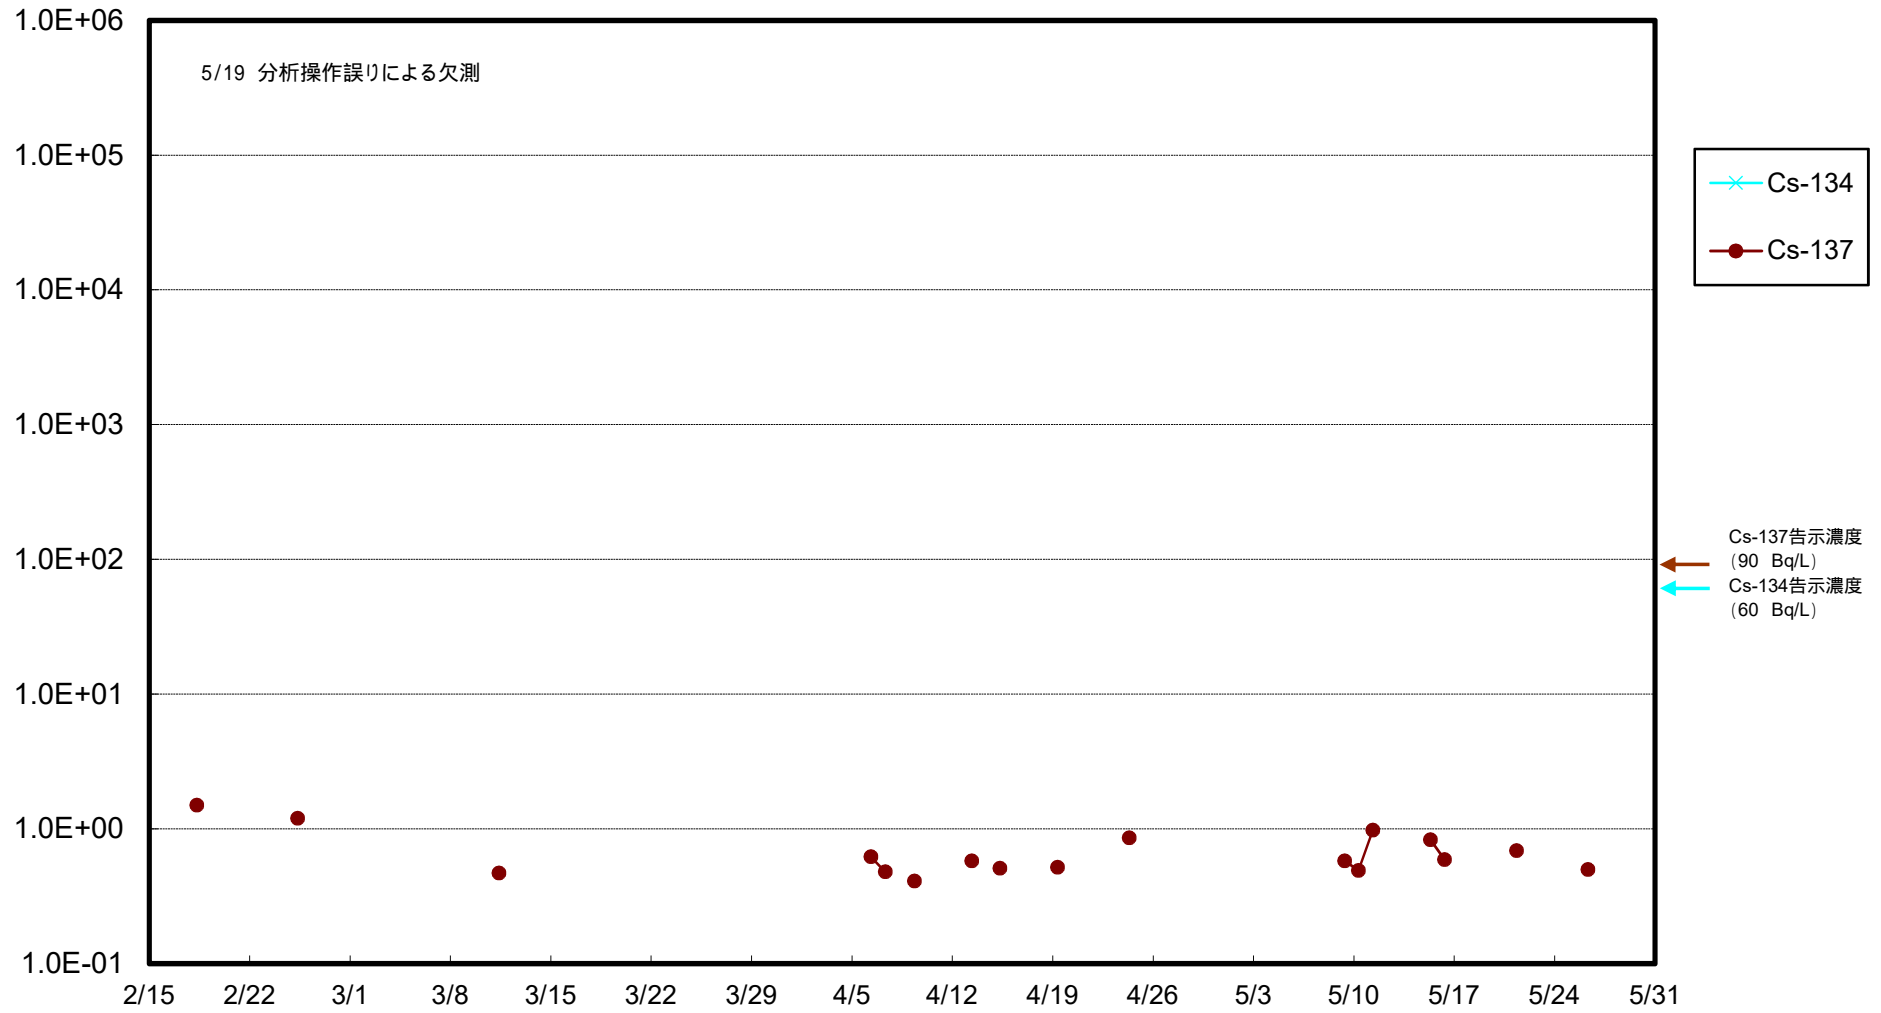

福島第一 物揚場前海水放射能濃度 (Bq / L)

福島第一 1~4号機取水口内北側海水(東波除堤北側)放射能濃度 (Bq / L)

福島第一 1~4号機取水口内南側(遮水壁前)海水放射能濃度 (Bq/L)

福島第一 6号機取水口前海水放射能濃度 (Bq / L)

# 福島第一 港湾口海水放射能濃度 (Bq/L)