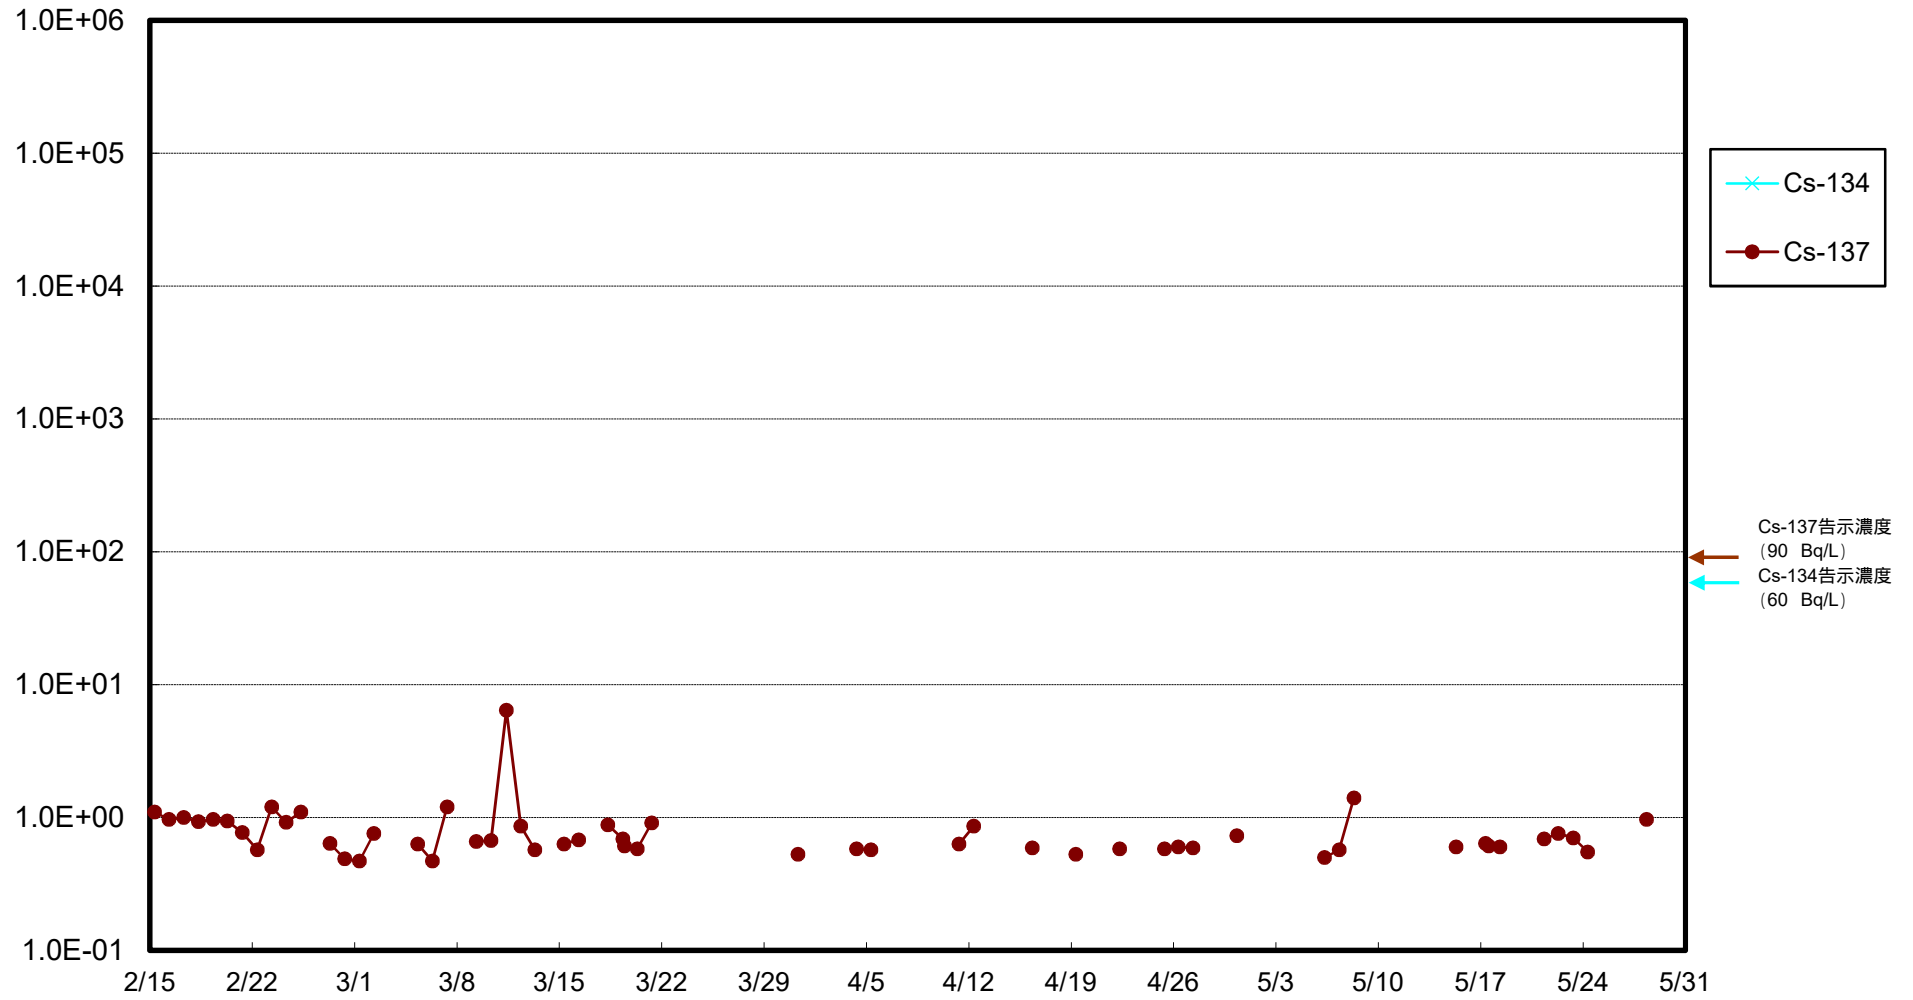

福島第一 物揚場前海水放射能濃度 (Bq / L)

福島第一 1~4号機取水口内北側海水(東波除堤北側)放射能濃度 (Bq / L)

福島第一 1~4号機取水口内南側(遮水壁前)海水放射能濃度 (Bq/L)

福島第一 6号機取水口前海水放射能濃度 (Bq / L)

# 福島第一 港湾口海水放射能濃度 (Bq/L)