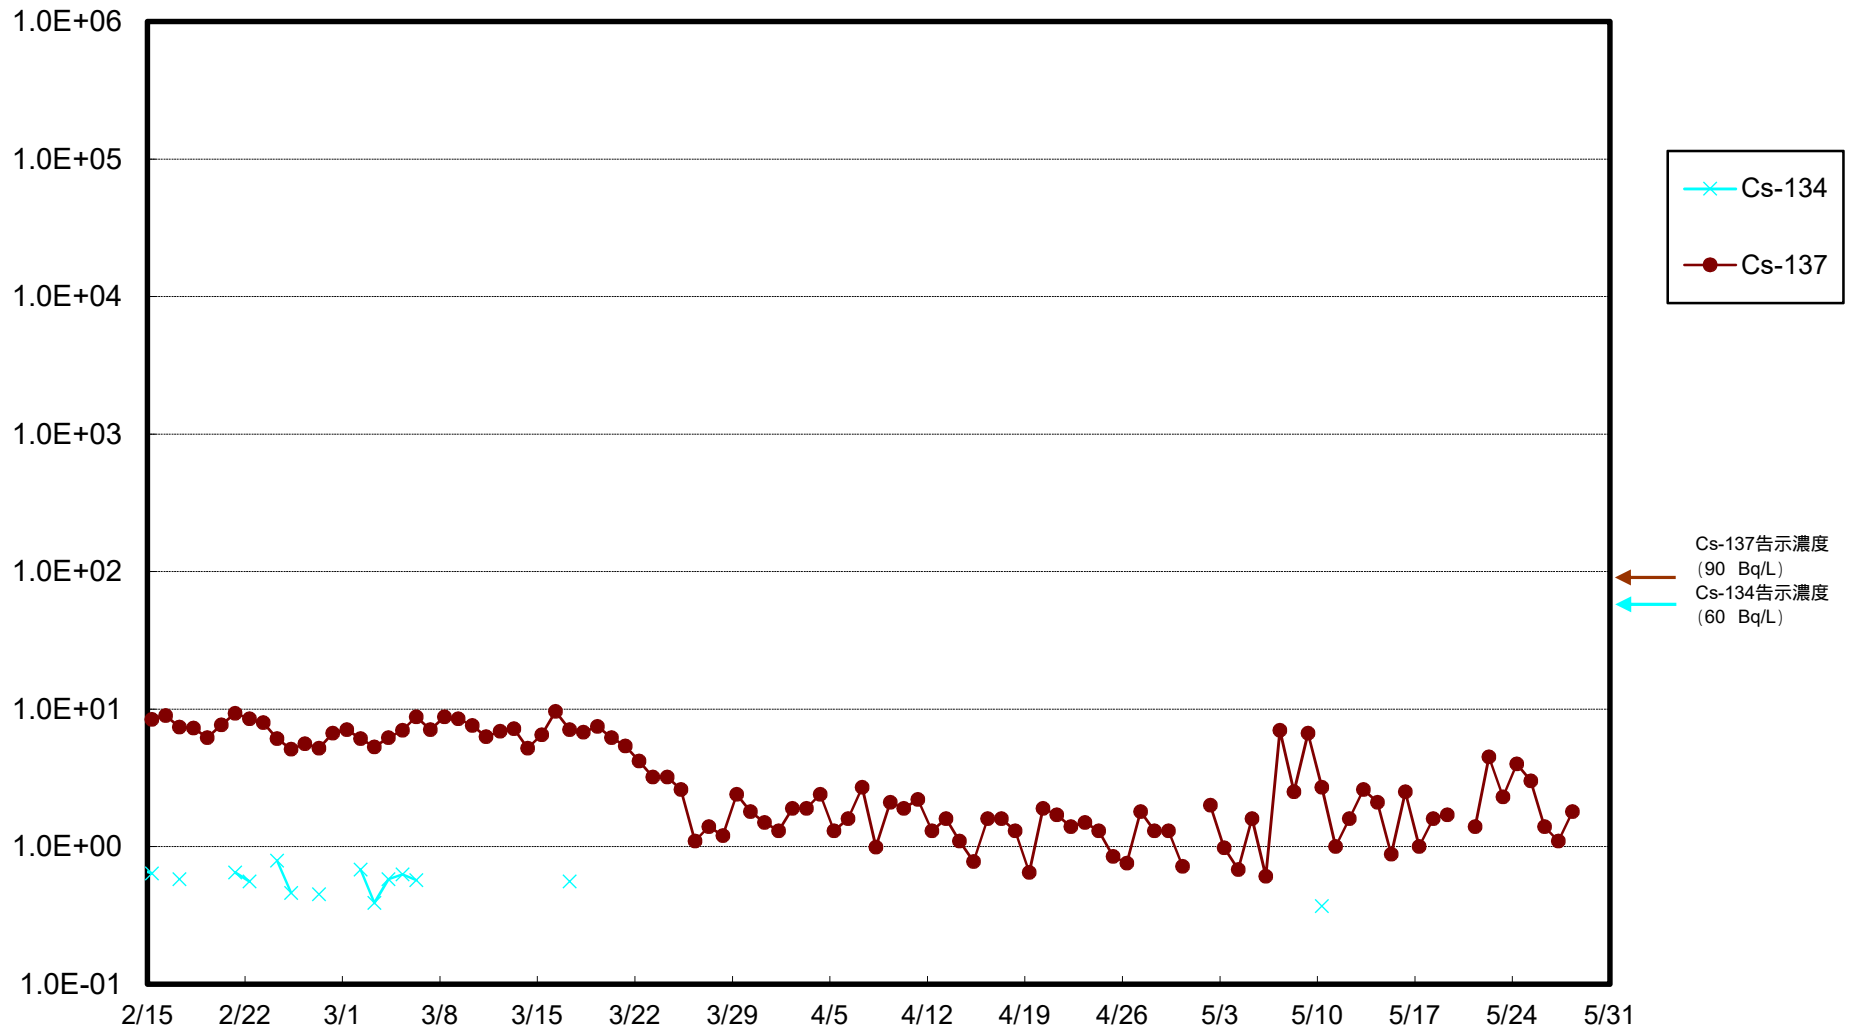

福島第一 物揚場前海水放射能濃度 (Bq / L)

福島第一 1~4号機取水口内北側海水(東波除堤北側)放射能濃度 (Bq / L)

福島第一 1~4号機取水口内南側(遮水壁前)海水放射能濃度 (Bq/L)

福島第一 6号機取水口前海水放射能濃度 (Bq / L)

# 福島第一 港湾口海水放射能濃度 (Bq/L)