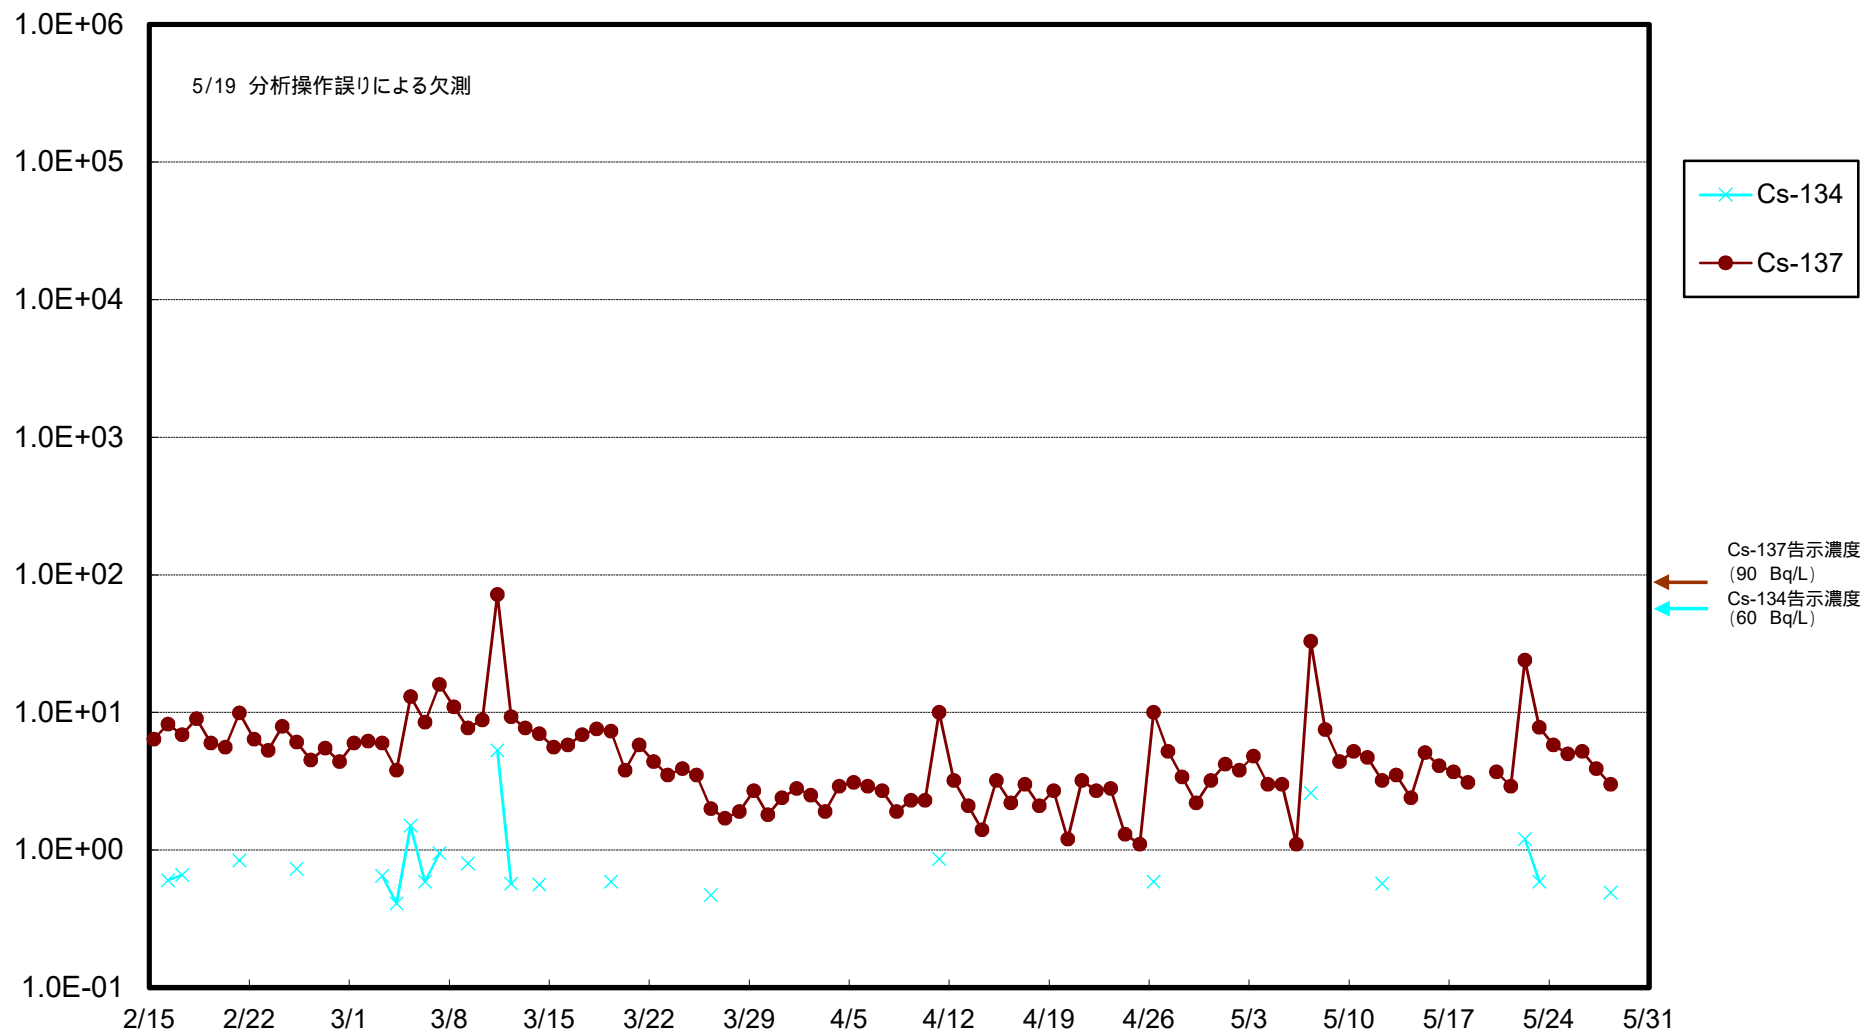

福島第一 物揚場前海水放射能濃度 (Bq / L)

福島第一 1~4号機取水口内北側海水(東波除堤北側)放射能濃度 (Bq / L)

福島第一 1~4号機取水口内南側(遮水壁前)海水放射能濃度 (Bq/L)

福島第一 6号機取水口前海水放射能濃度 (Bq / L)

# 福島第一 港湾口海水放射能濃度 (Bq/L)