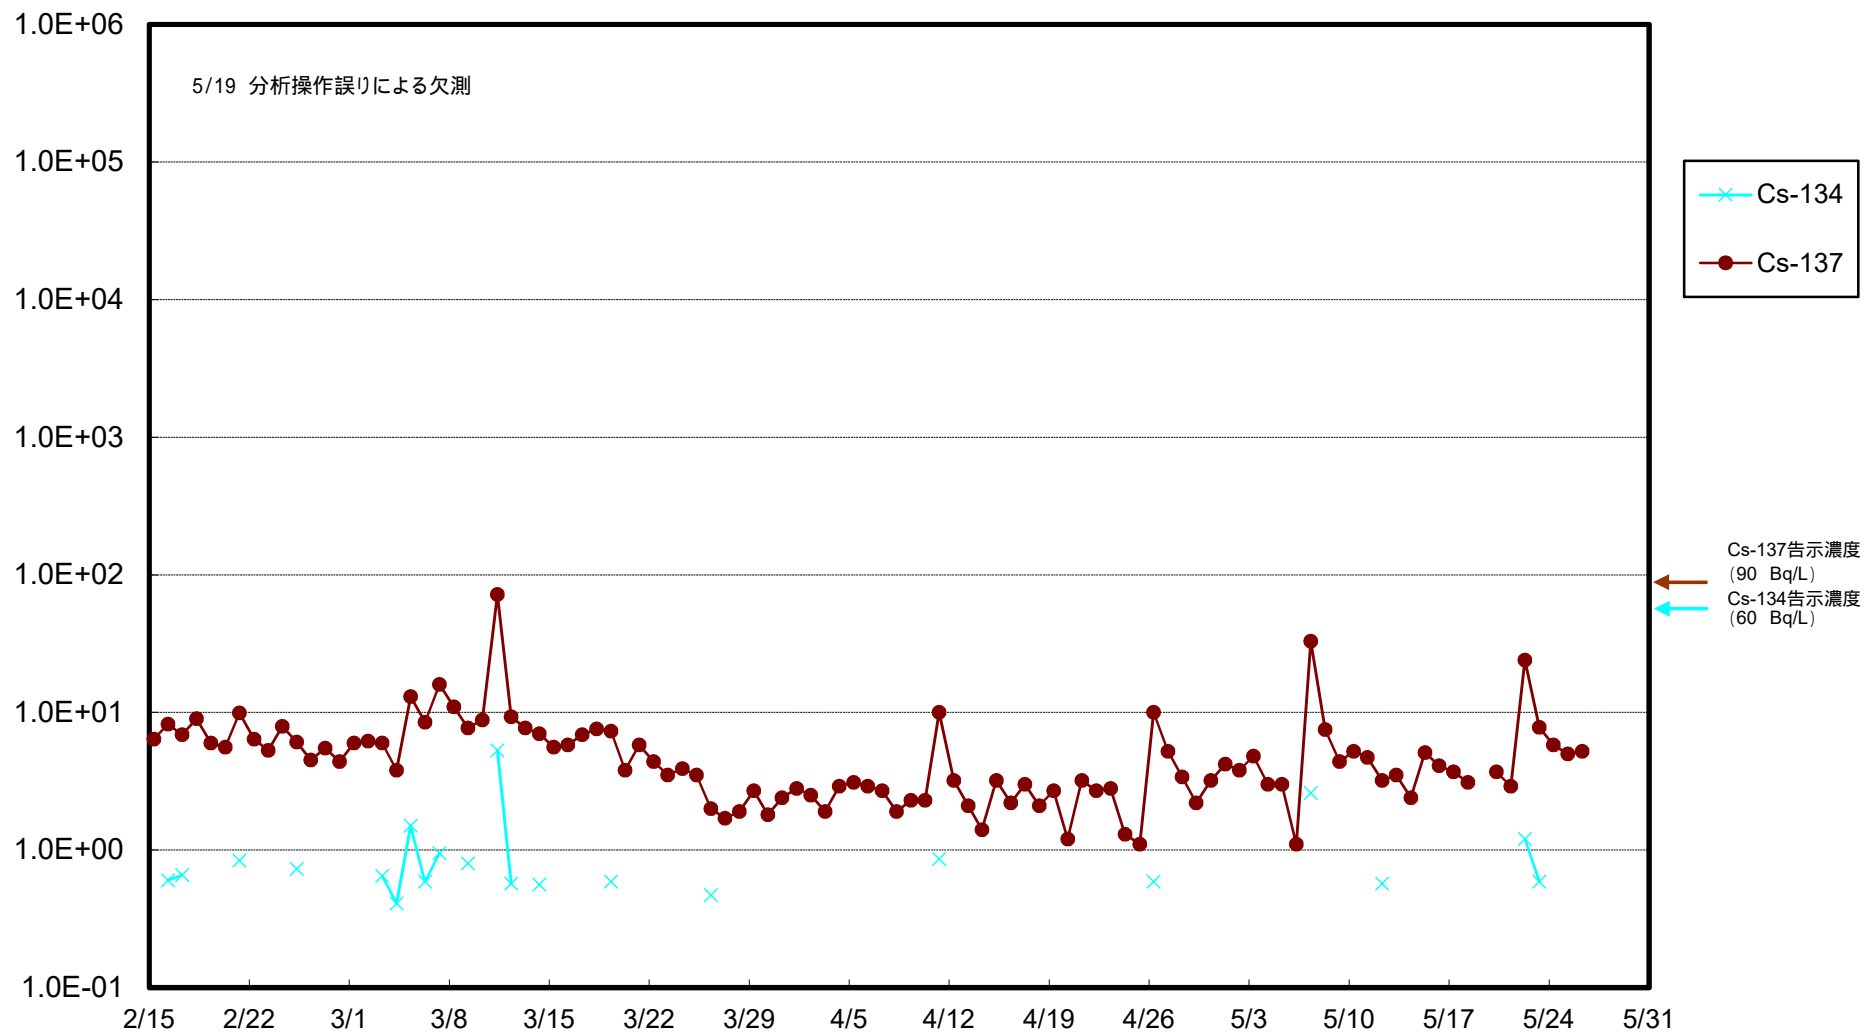

福島第一 物揚場前海水放射能濃度 (Bq / L)

福島第一 1~4号機取水口内北側海水(東波除堤北側)放射能濃度 (Bq / L)

福島第一 1~4号機取水口内南側(遮水壁前)海水放射能濃度 (Bq/L)

福島第一 6号機取水口前海水放射能濃度 (Bq / L)

# 福島第一 港湾口海水放射能濃度 (Bq/L)