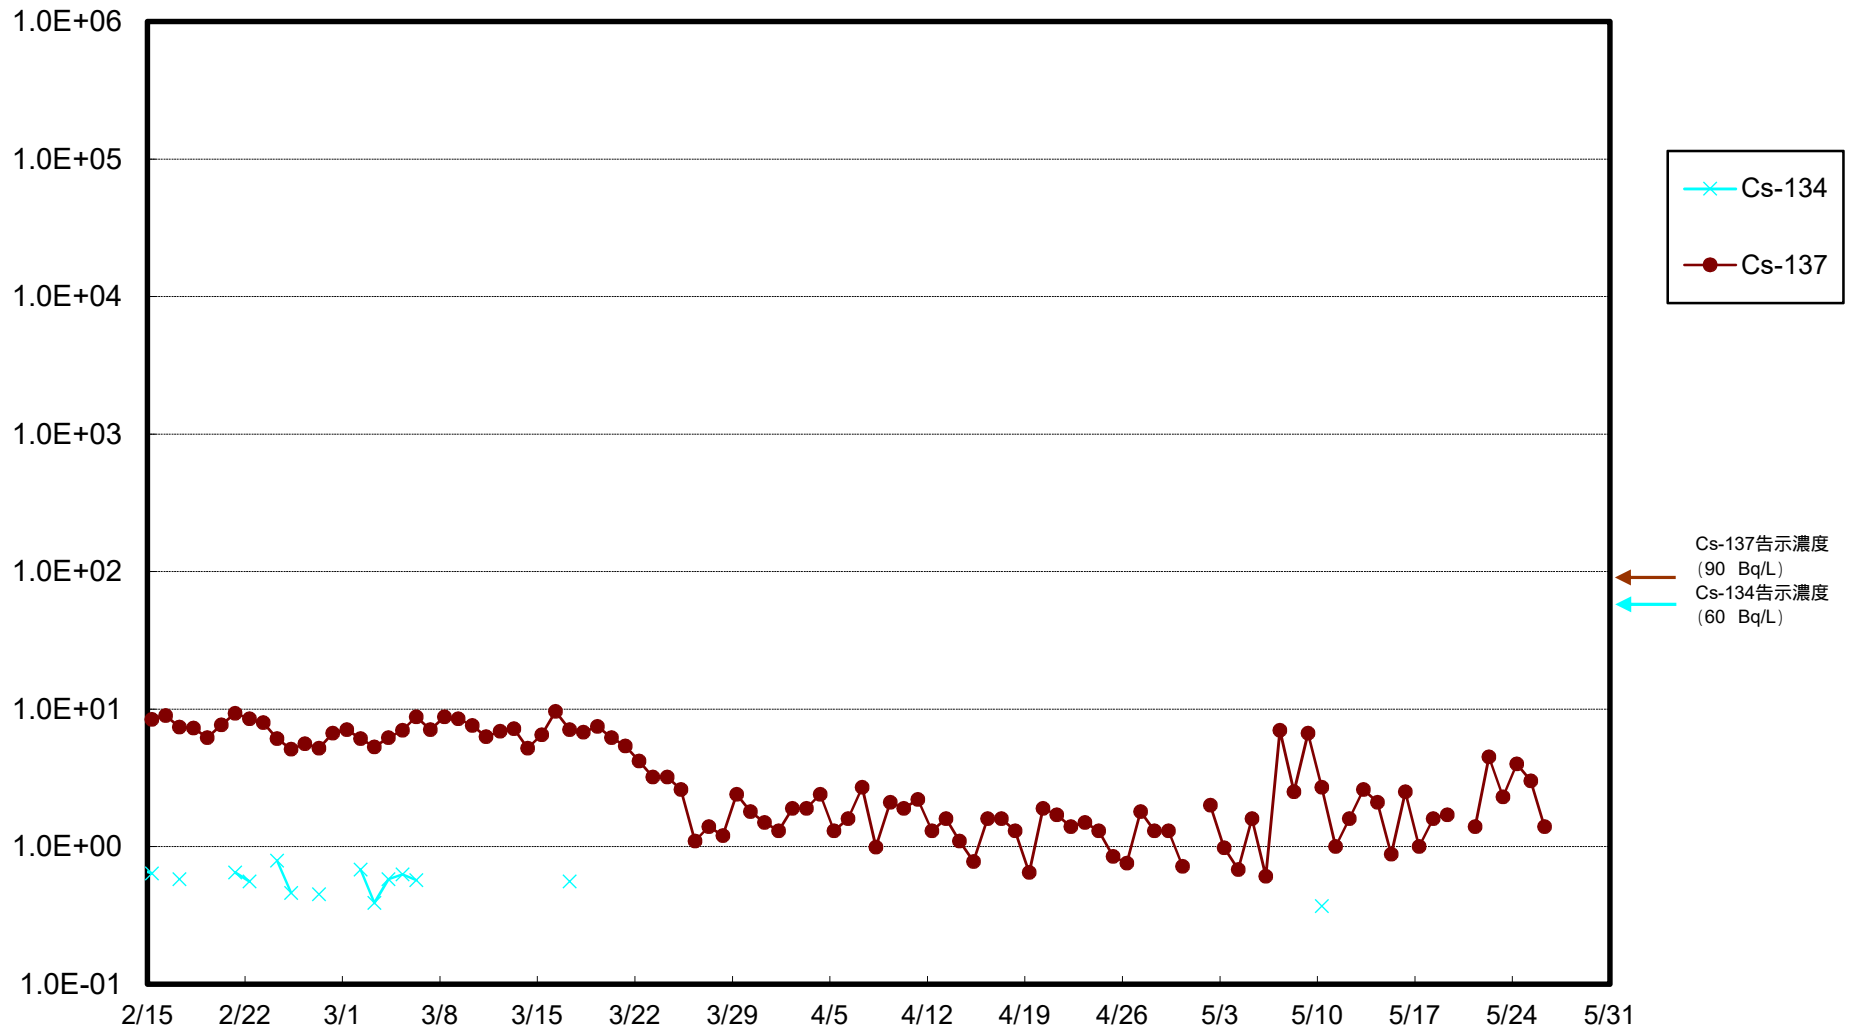

福島第一 物揚場前海水放射能濃度 (Bq / L)

福島第一 1~4号機取水口内北側海水(東波除堤北側)放射能濃度 (Bq / L)

福島第一 1~4号機取水口内南側(遮水壁前)海水放射能濃度 (Bq/L)

福島第一 6号機取水口前海水放射能濃度 (Bq / L)

# 福島第一 港湾口海水放射能濃度 (Bq/L)