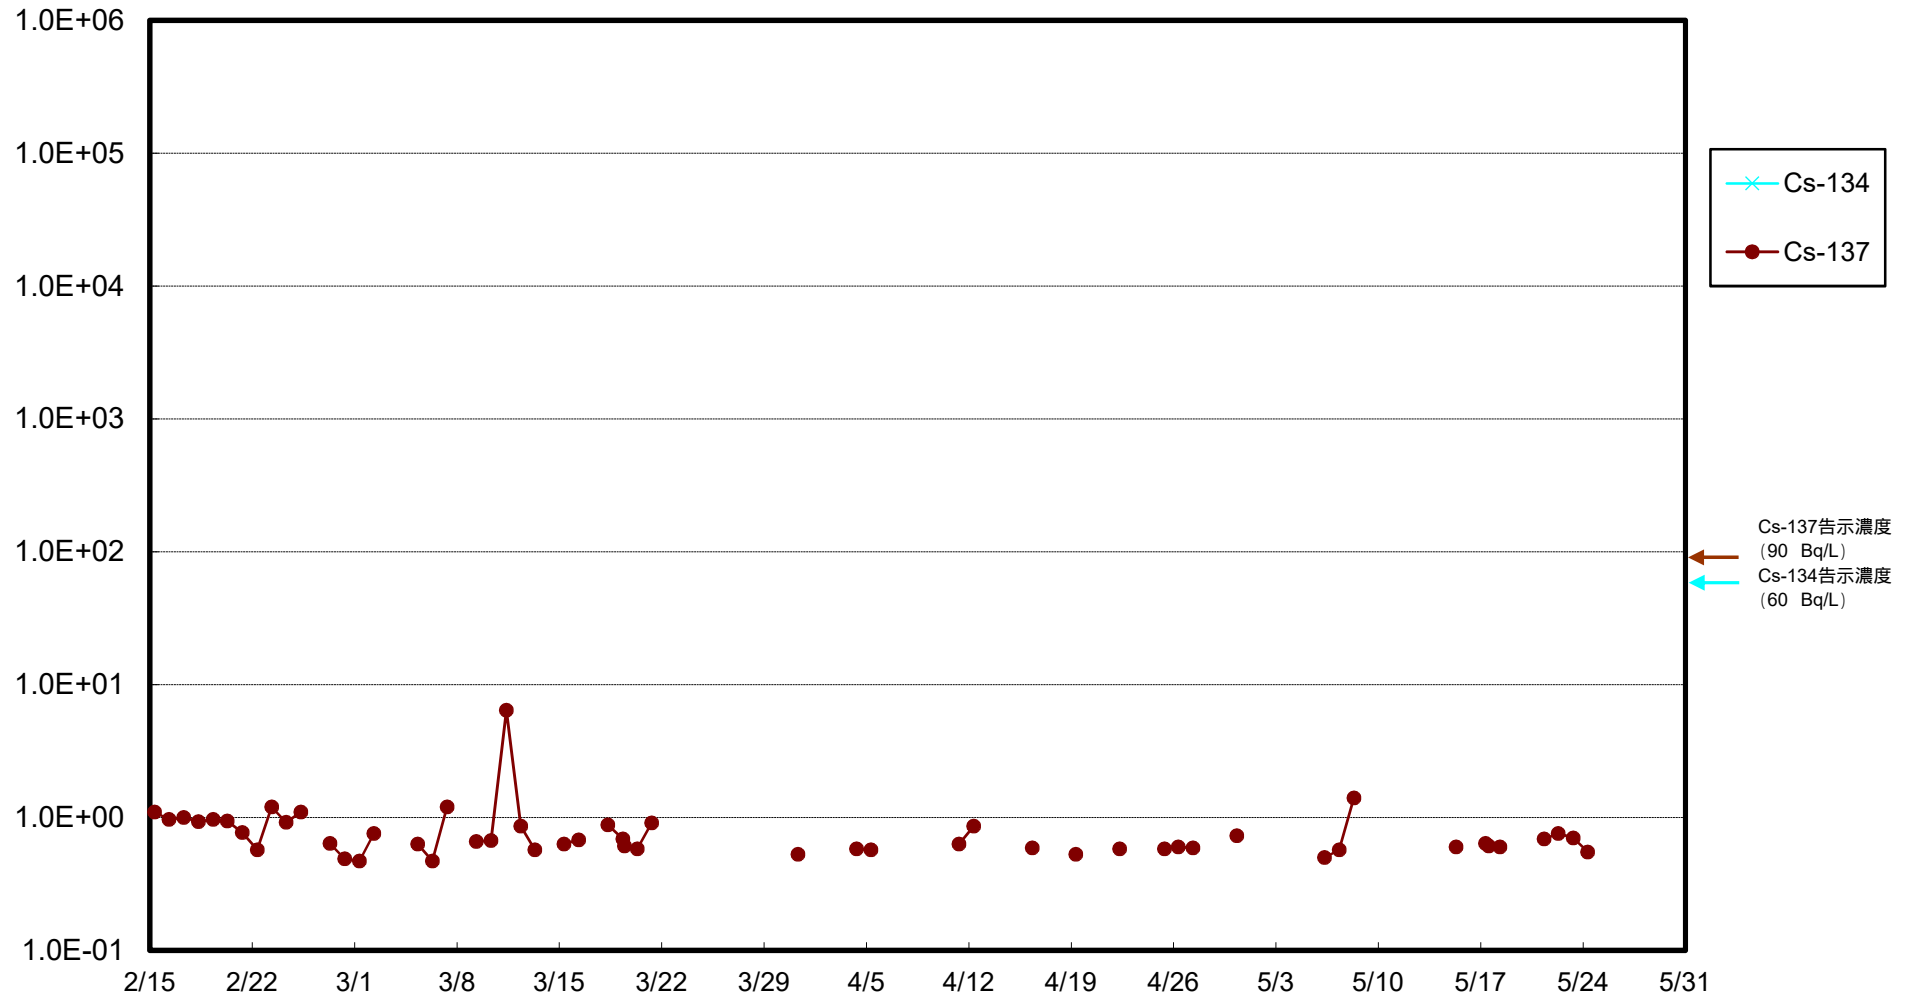

福島第一 物揚場前海水放射能濃度 (Bq / L)

福島第一 1~4号機取水口内北側海水(東波除堤北側)放射能濃度 (Bq / L)

福島第一 1~4号機取水口内南側(遮水壁前)海水放射能濃度 (Bq/L)

福島第一 6号機取水口前海水放射能濃度 (Bq / L)

# 福島第一 港湾口海水放射能濃度 (Bq/L)