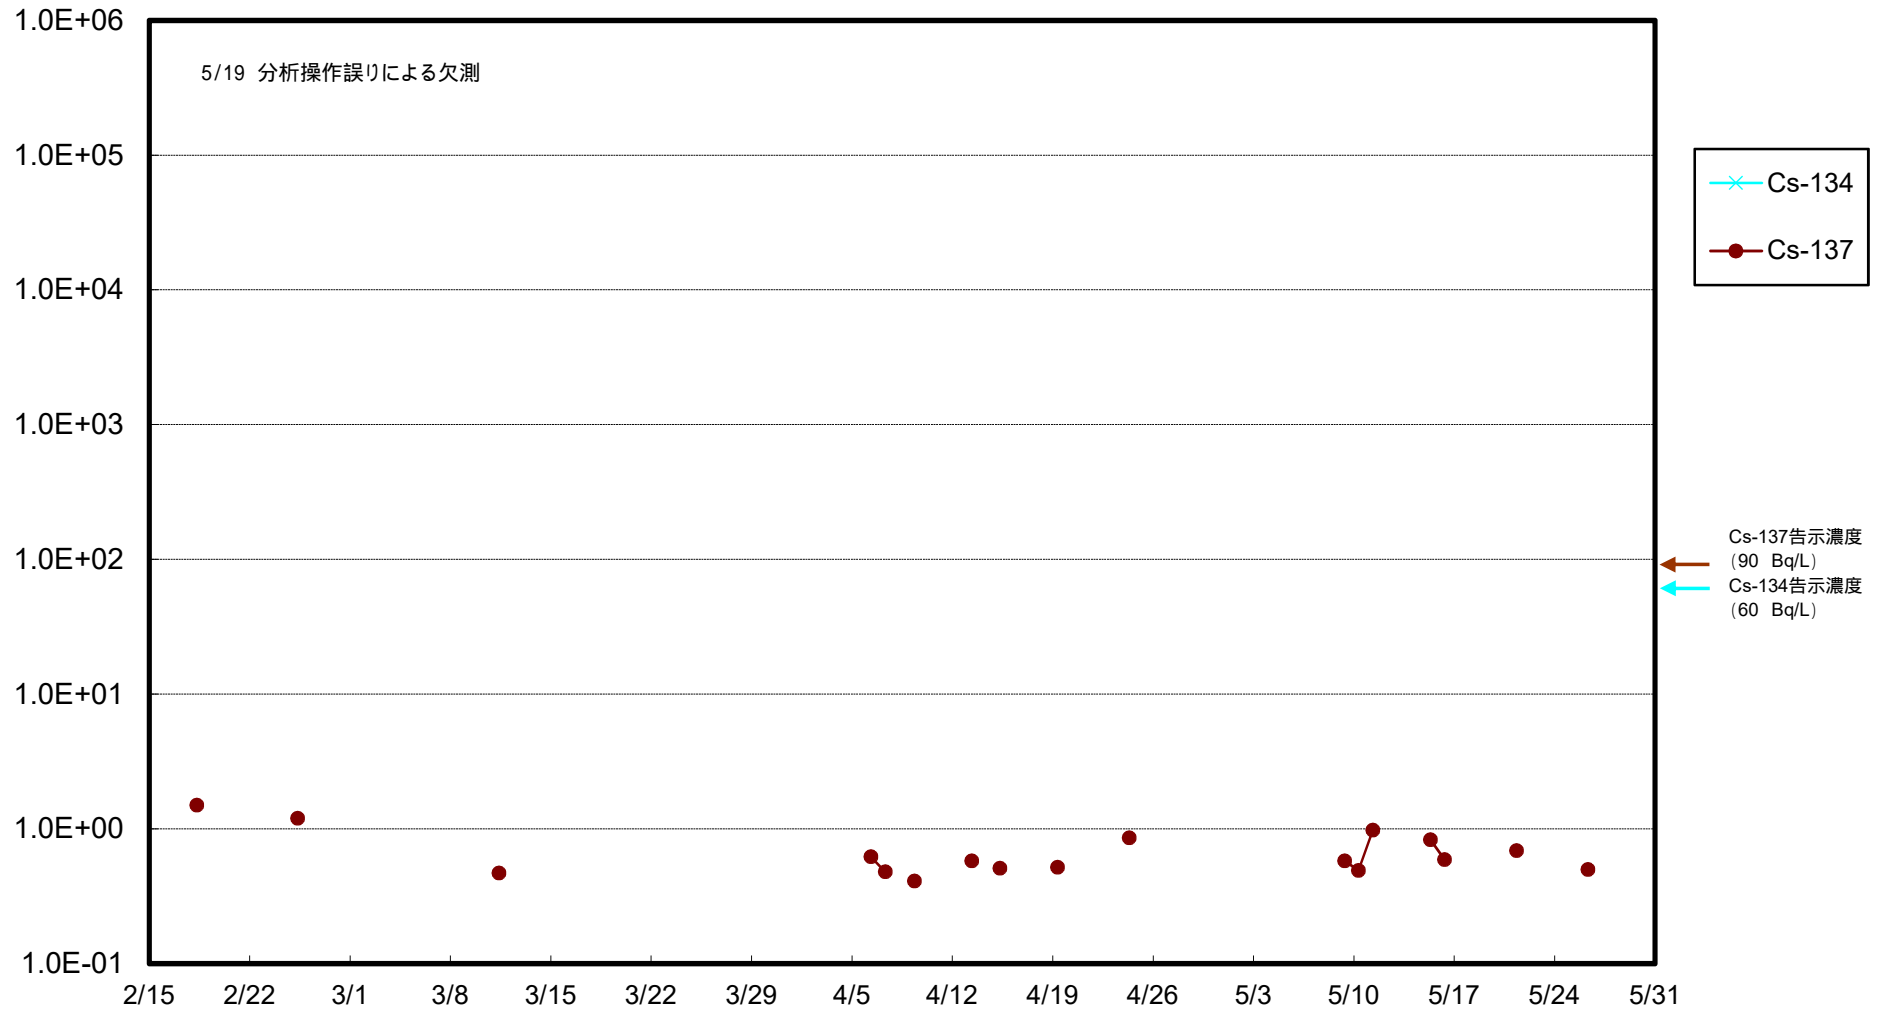

福島第一 物揚場前海水放射能濃度 (Bq / L)

福島第一 1~4号機取水口内北側海水(東波除堤北側)放射能濃度 (Bq / L)

福島第一 1~4号機取水口内南側(遮水壁前)海水放射能濃度 (Bq/L)

福島第一 6号機取水口前海水放射能濃度 (Bq / L)

# 福島第一 港湾口海水放射能濃度 (Bq/L)