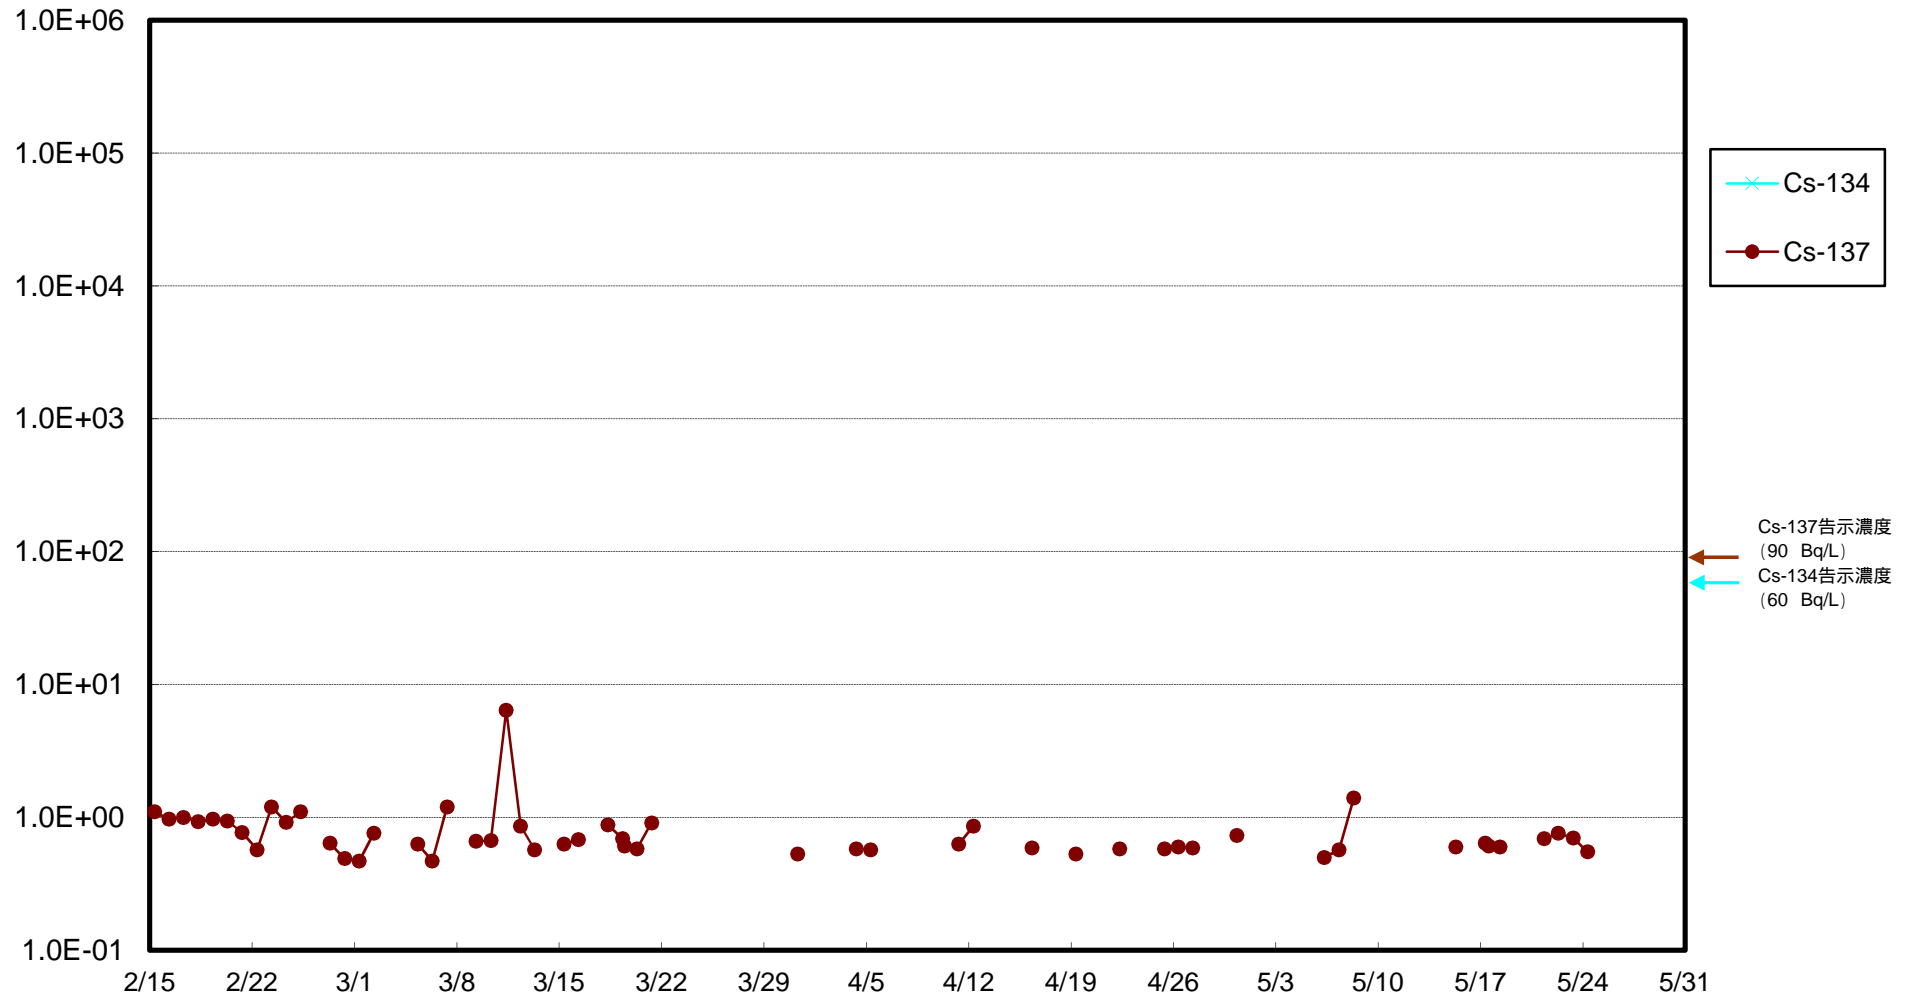

福島第一 物揚場前海水放射能濃度 (Bq / L)

福島第一 1~4号機取水口内北側海水(東波除堤北側)放射能濃度 (Bq / L)

福島第一 1~4号機取水口内南側(遮水壁前)海水放射能濃度(Bq/L)

福島第一 6号機取水口前海水放射能濃度 (Bq / L)

# 福島第一 港湾口海水放射能濃度 (Bq/L)