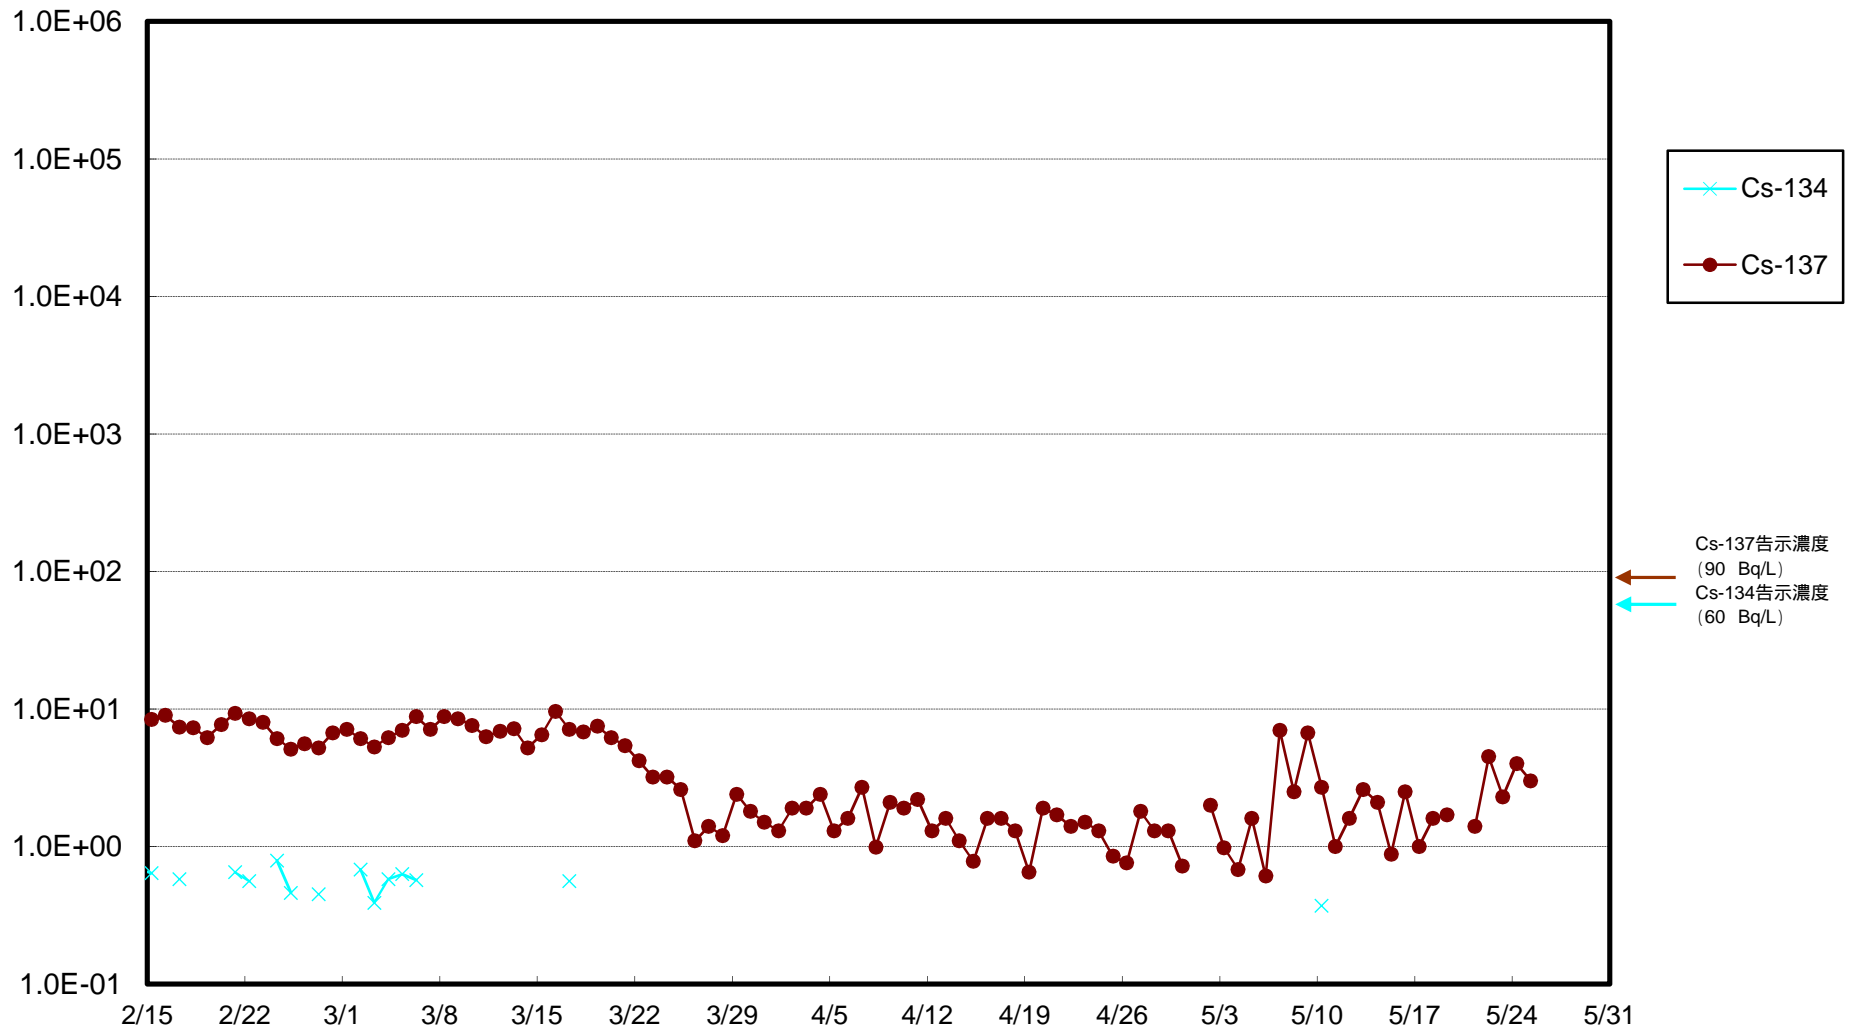

福島第一 物揚場前海水放射能濃度 (Bq / L)

福島第一 1~4号機取水口内北側海水(東波除堤北側)放射能濃度 (Bq / L)

福島第一 1~4号機取水口内南側(遮水壁前)海水放射能濃度(Bq/L)

福島第一 6号機取水口前海水放射能濃度 (Bq / L)

# 福島第一 港湾口海水放射能濃度 (Bq/L)