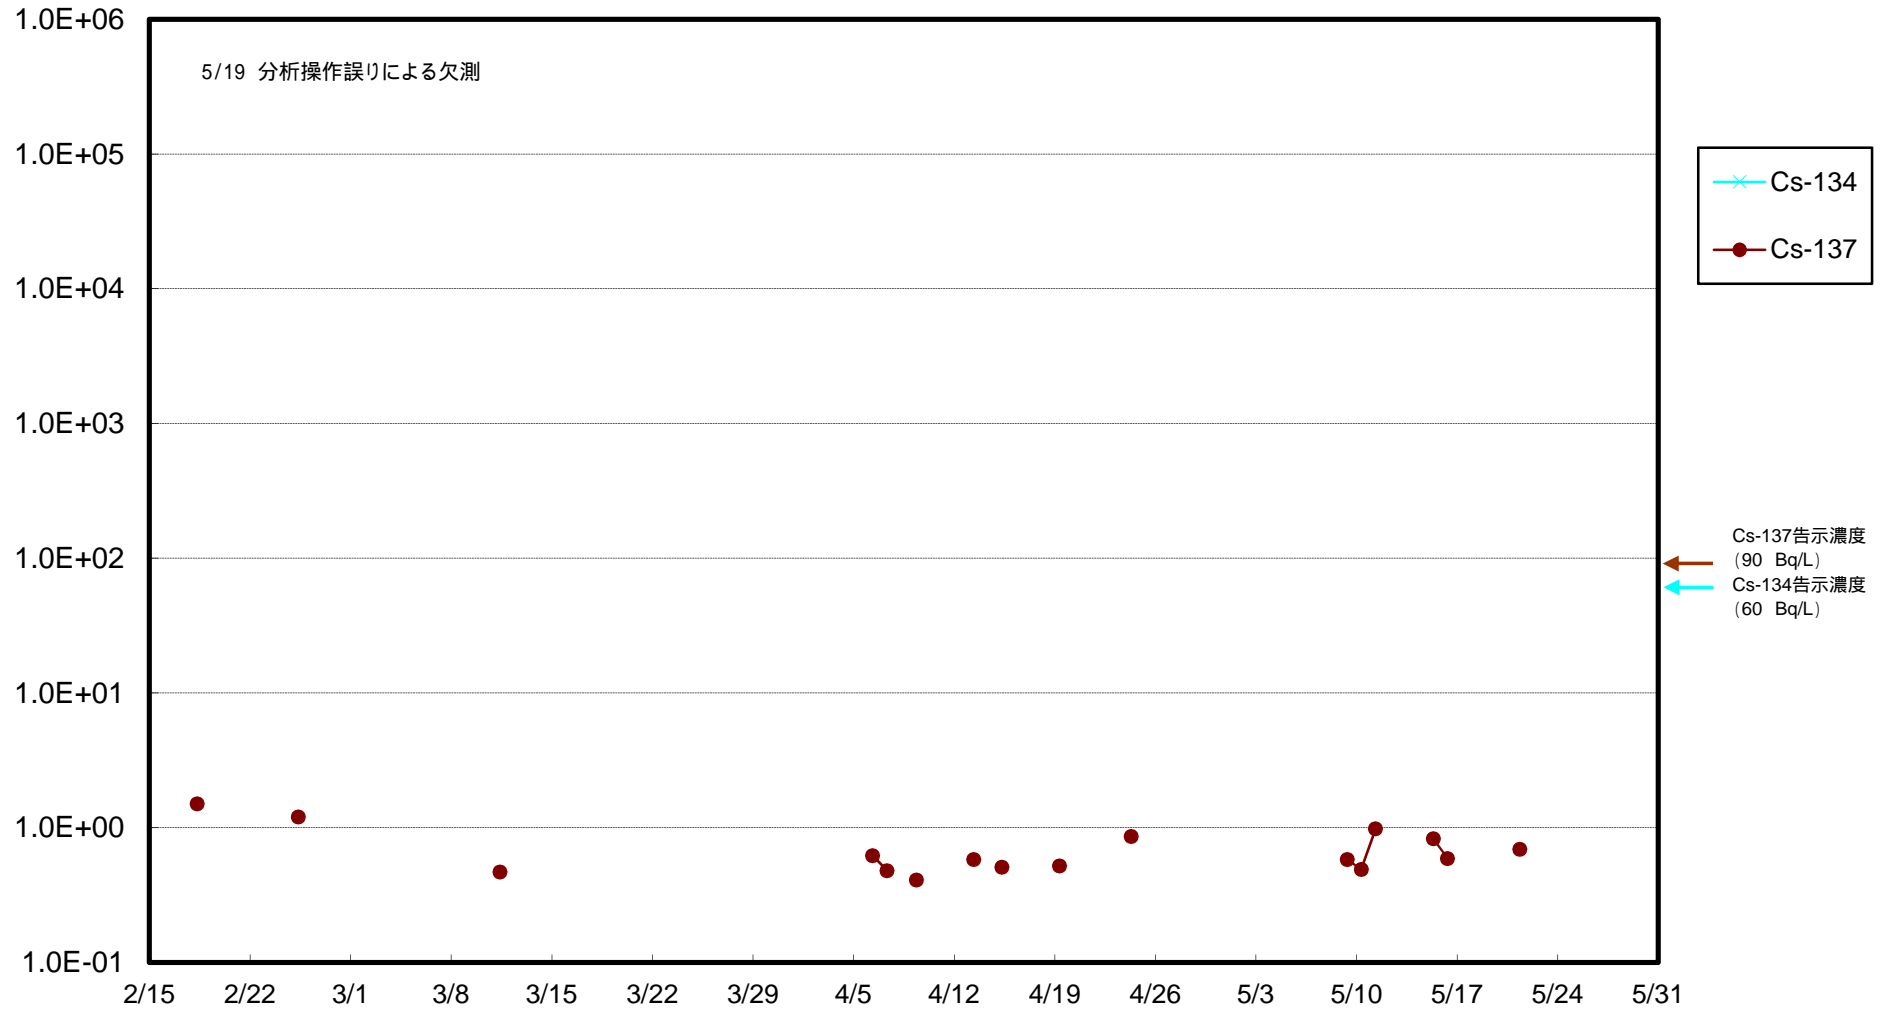

福島第一 物揚場前海水放射能濃度 (Bq / L)

福島第一 1~4号機取水口内北側海水(東波除堤北側)放射能濃度 (Bq / L)

福島第一 1~4号機取水口内南側(遮水壁前)海水放射能濃度(Bq/L)

福島第一 6号機取水口前海水放射能濃度 (Bq / L)

# 福島第一 港湾口海水放射能濃度 (Bq/L)