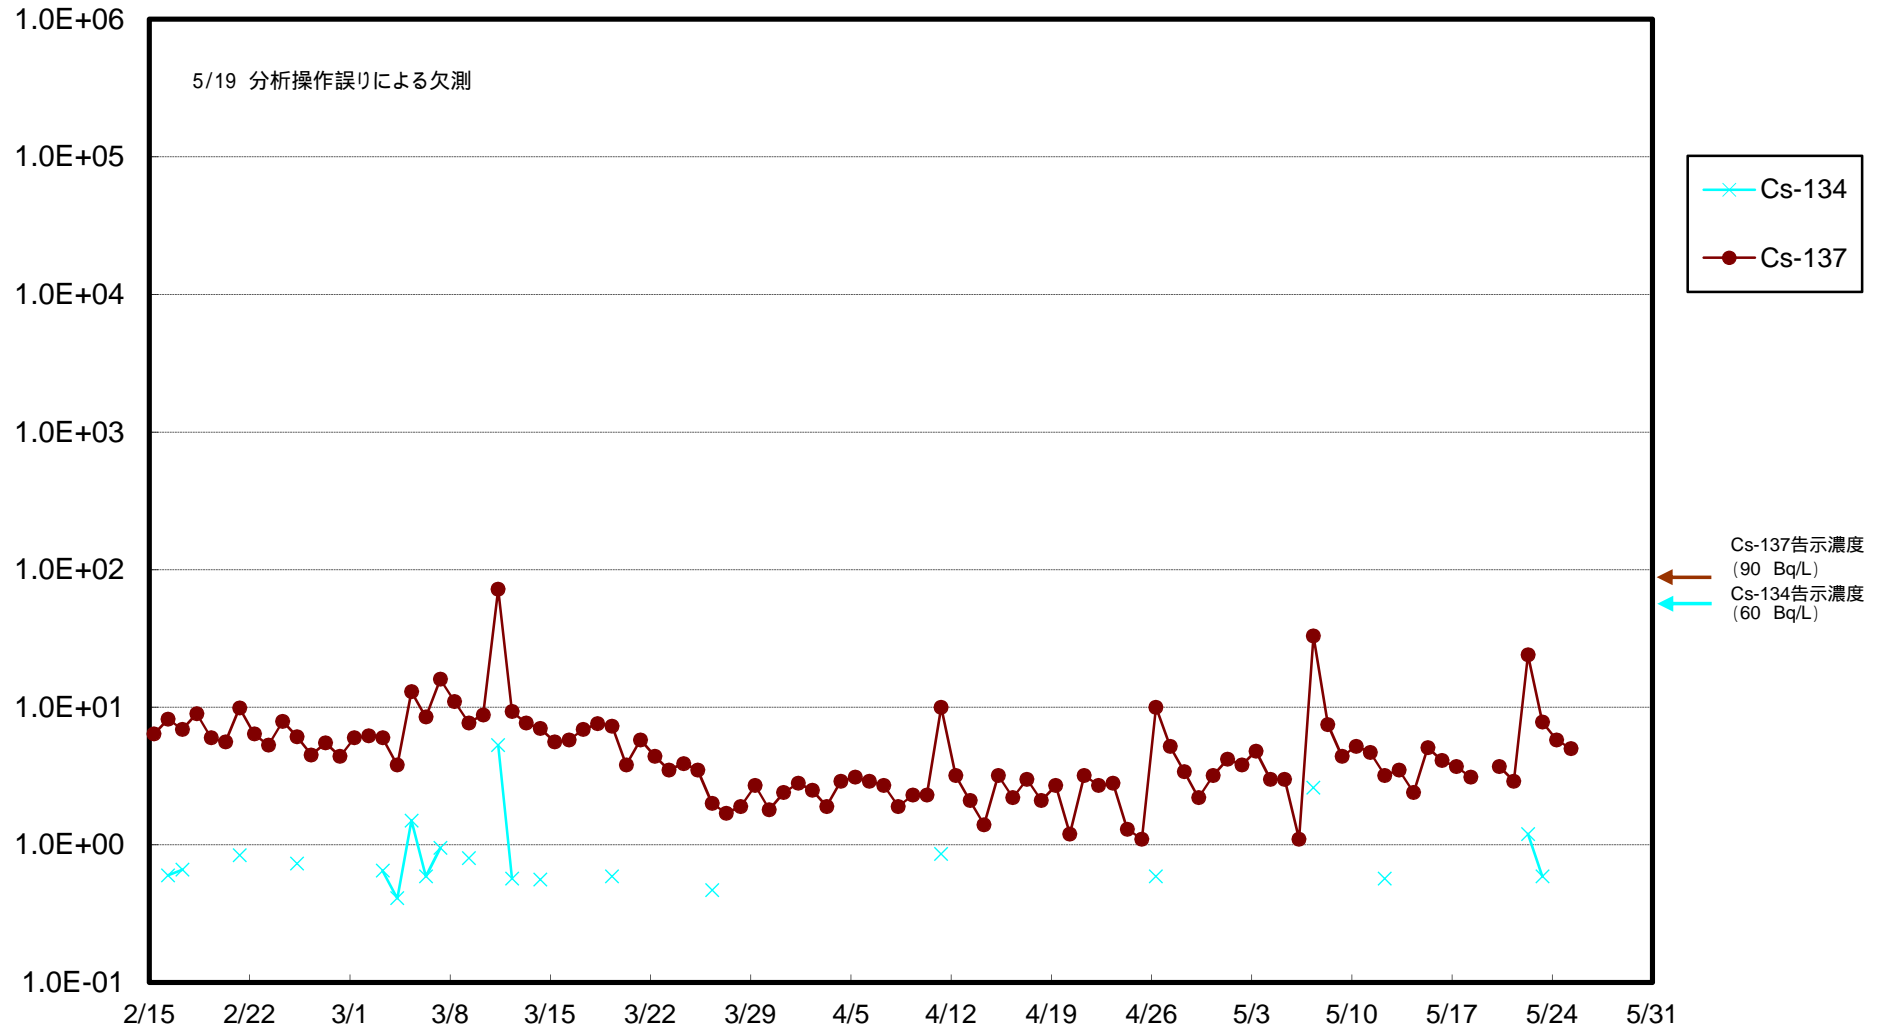

福島第一 物揚場前海水放射能濃度 (Bq / L)

福島第一 1~4号機取水口内北側海水(東波除堤北側)放射能濃度 (Bq / L)

福島第一 1~4号機取水口内南側(遮水壁前)海水放射能濃度(Bq/L)

福島第一 6号機取水口前海水放射能濃度 (Bq / L)

# 福島第一 港湾口海水放射能濃度 (Bq/L)