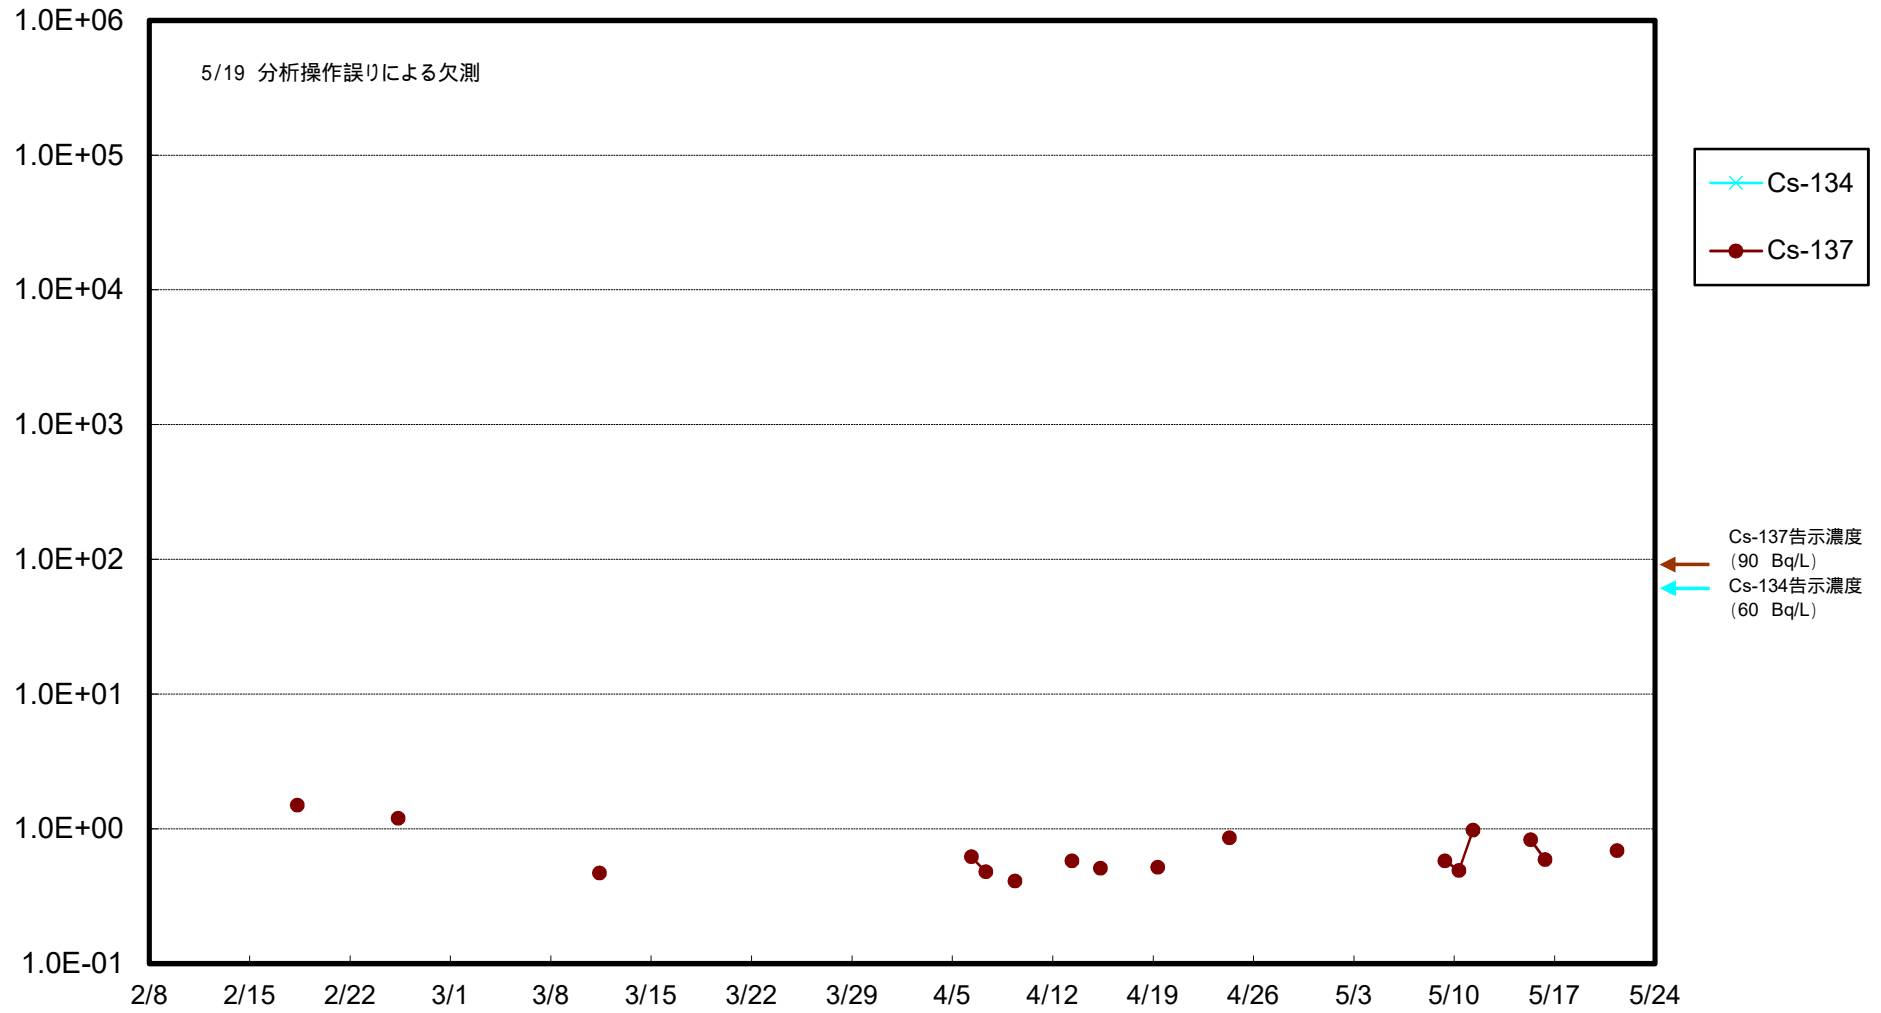

福島第一 物揚場前海水放射能濃度 (Bq / L)

福島第一 1~4号機取水口内北側海水(東波除堤北側)放射能濃度 (Bq / L)

福島第一 1~4号機取水口内南側(遮水壁前)海水放射能濃度 (Bq/L)

福島第一 6号機取水口前海水放射能濃度 (Bq / L)

福島第一 港湾口海水放射能濃度 (Bq/L)