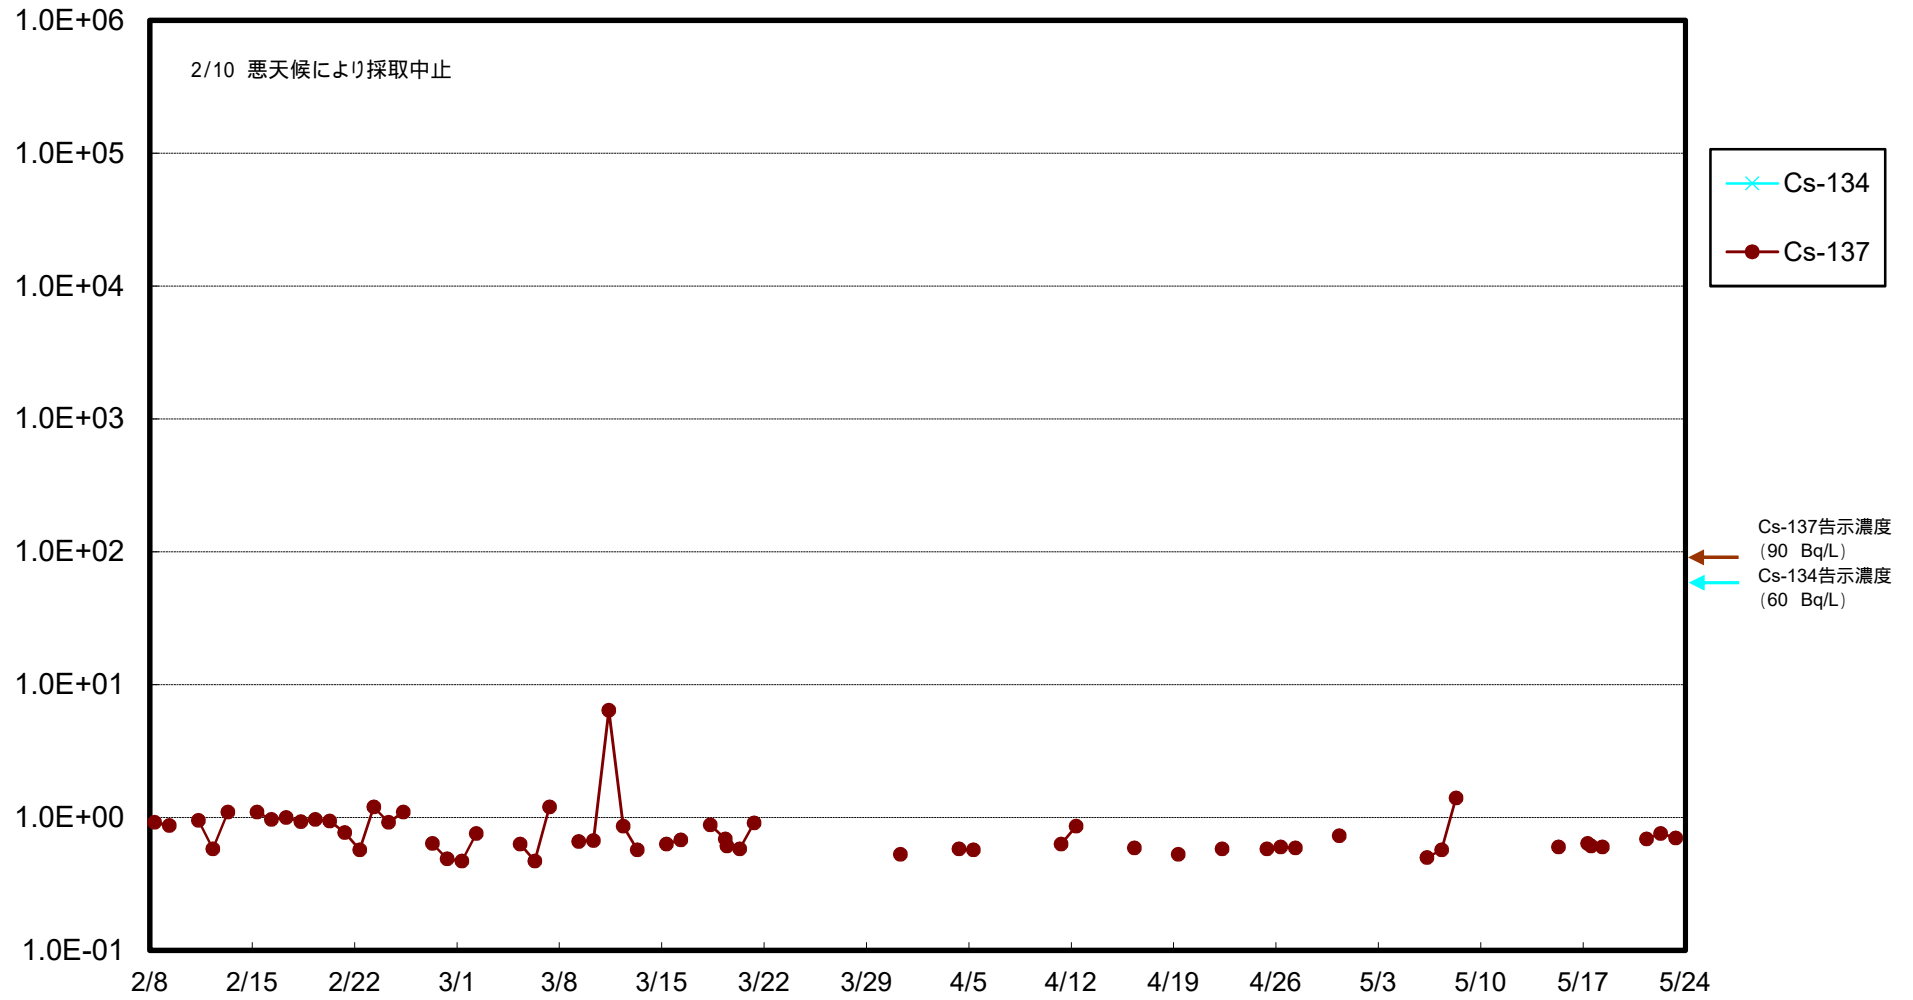

福島第一 物揚場前海水放射能濃度 (Bq / L)

福島第一 1~4号機取水口内北側海水(東波除堤北側)放射能濃度 (Bq / L)

福島第一 1~4号機取水口内南側(遮水壁前)海水放射能濃度 (Bq/L)

福島第一 6号機取水口前海水放射能濃度 (Bq / L)

福島第一 港湾口海水放射能濃度 (Bq/L)