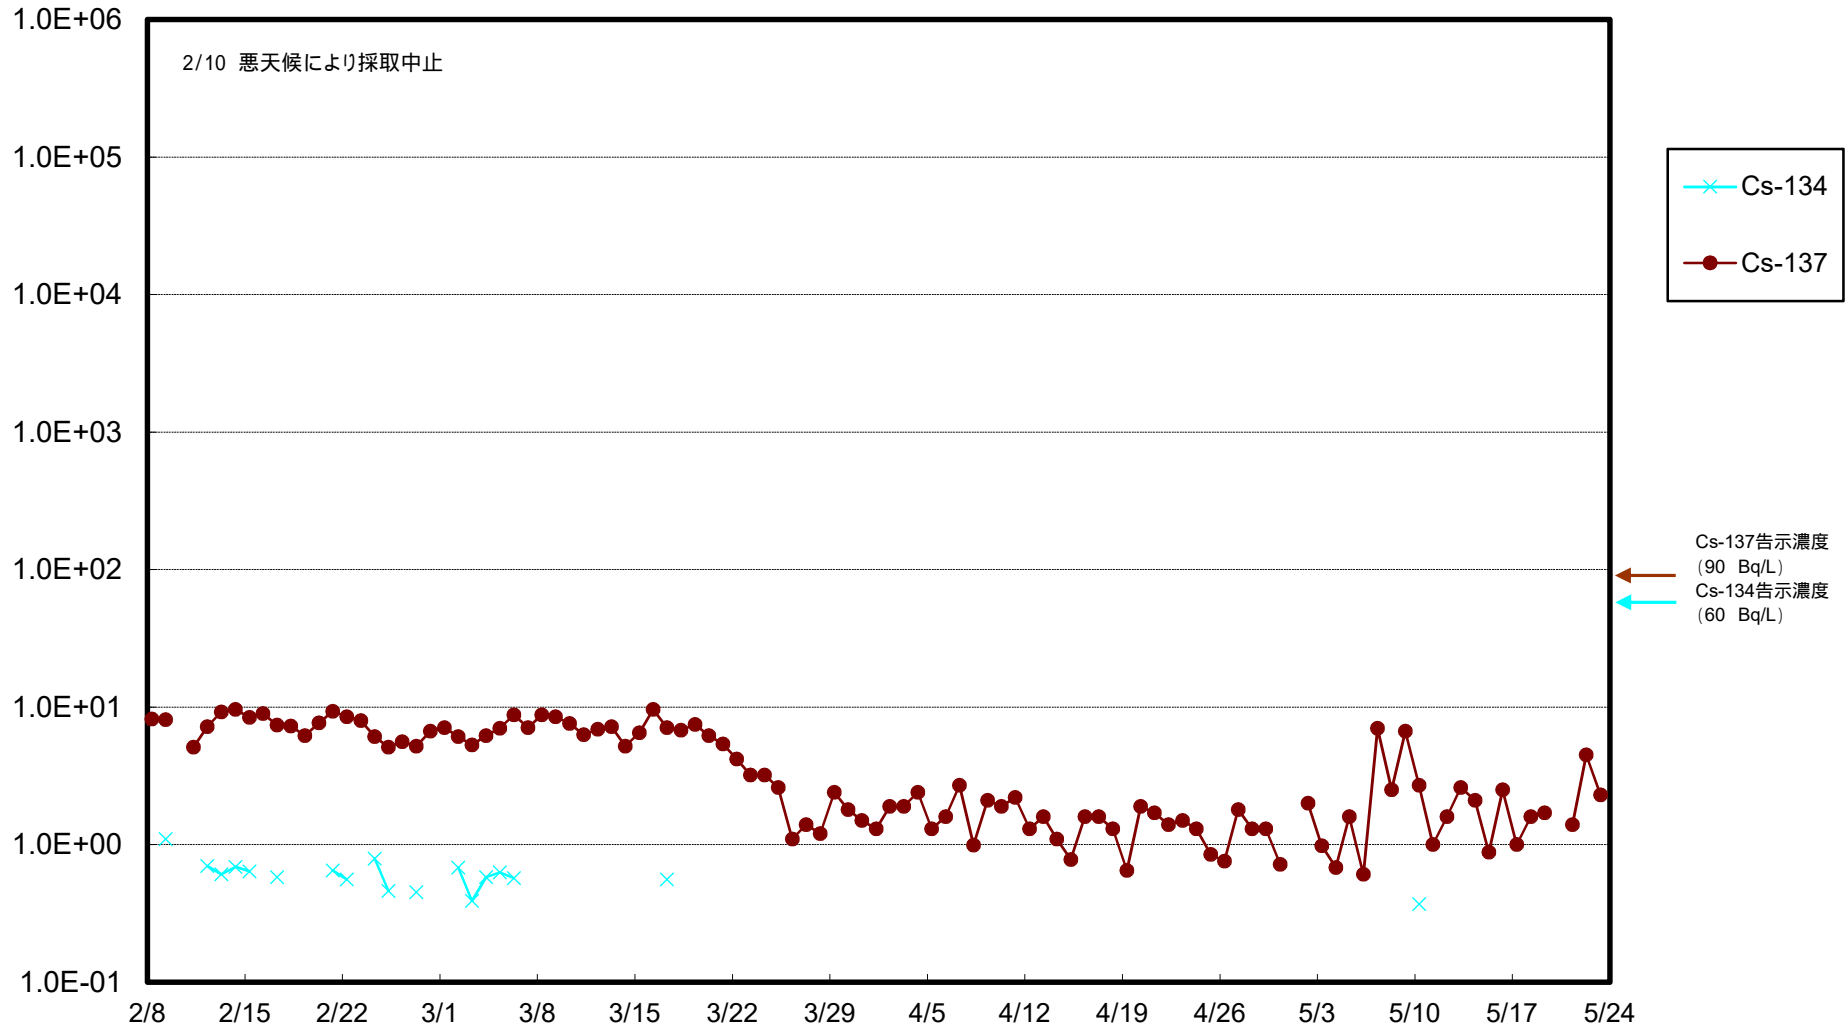

福島第一 物揚場前海水放射能濃度 (Bq / L)

福島第一 1~4号機取水口内北側海水(東波除堤北側)放射能濃度 (Bq / L)

福島第一 1~4号機取水口内南側(遮水壁前)海水放射能濃度 (Bq/L)

福島第一 6号機取水口前海水放射能濃度 (Bq / L)

福島第一 港湾口海水放射能濃度 (Bq/L)