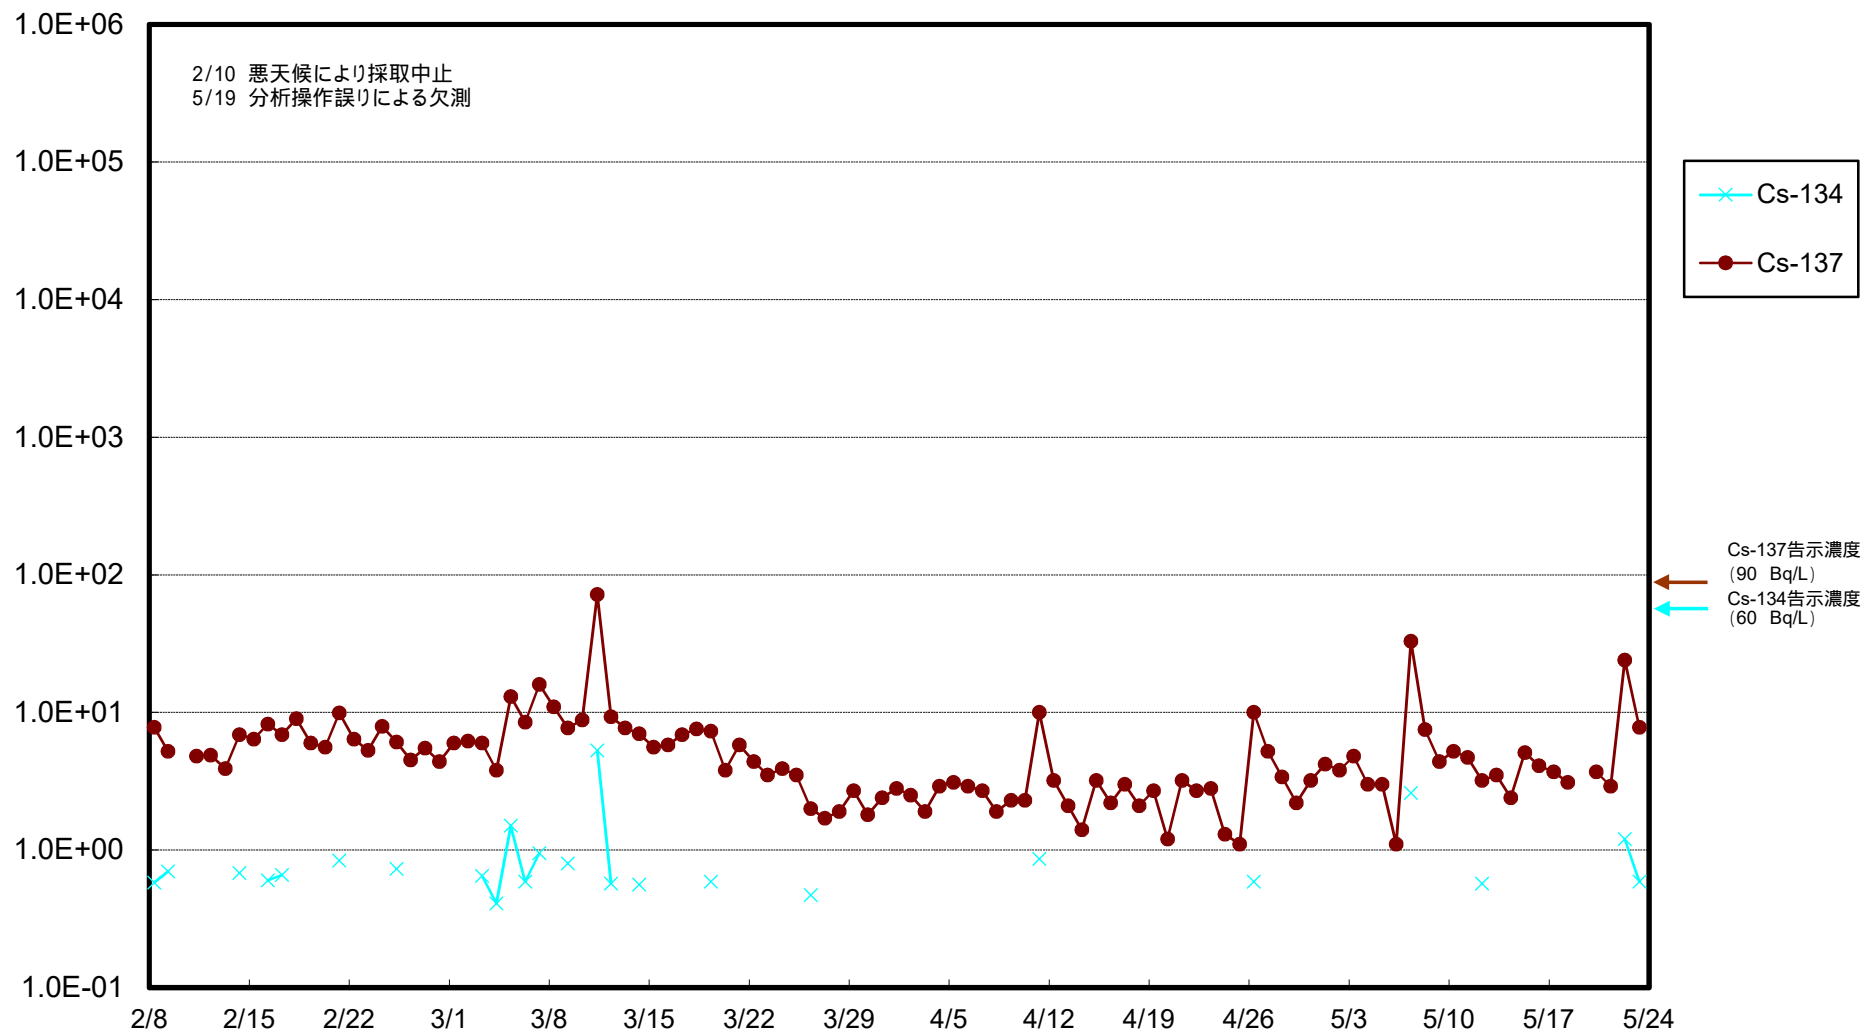

福島第一 物揚場前海水放射能濃度 (Bq / L)

福島第一 1~4号機取水口内北側海水(東波除堤北側)放射能濃度 (Bq / L)

福島第一 1~4号機取水口内南側(遮水壁前)海水放射能濃度 (Bq/L)

福島第一 6号機取水口前海水放射能濃度 (Bq / L)

福島第一 港湾口海水放射能濃度 (Bq/L)