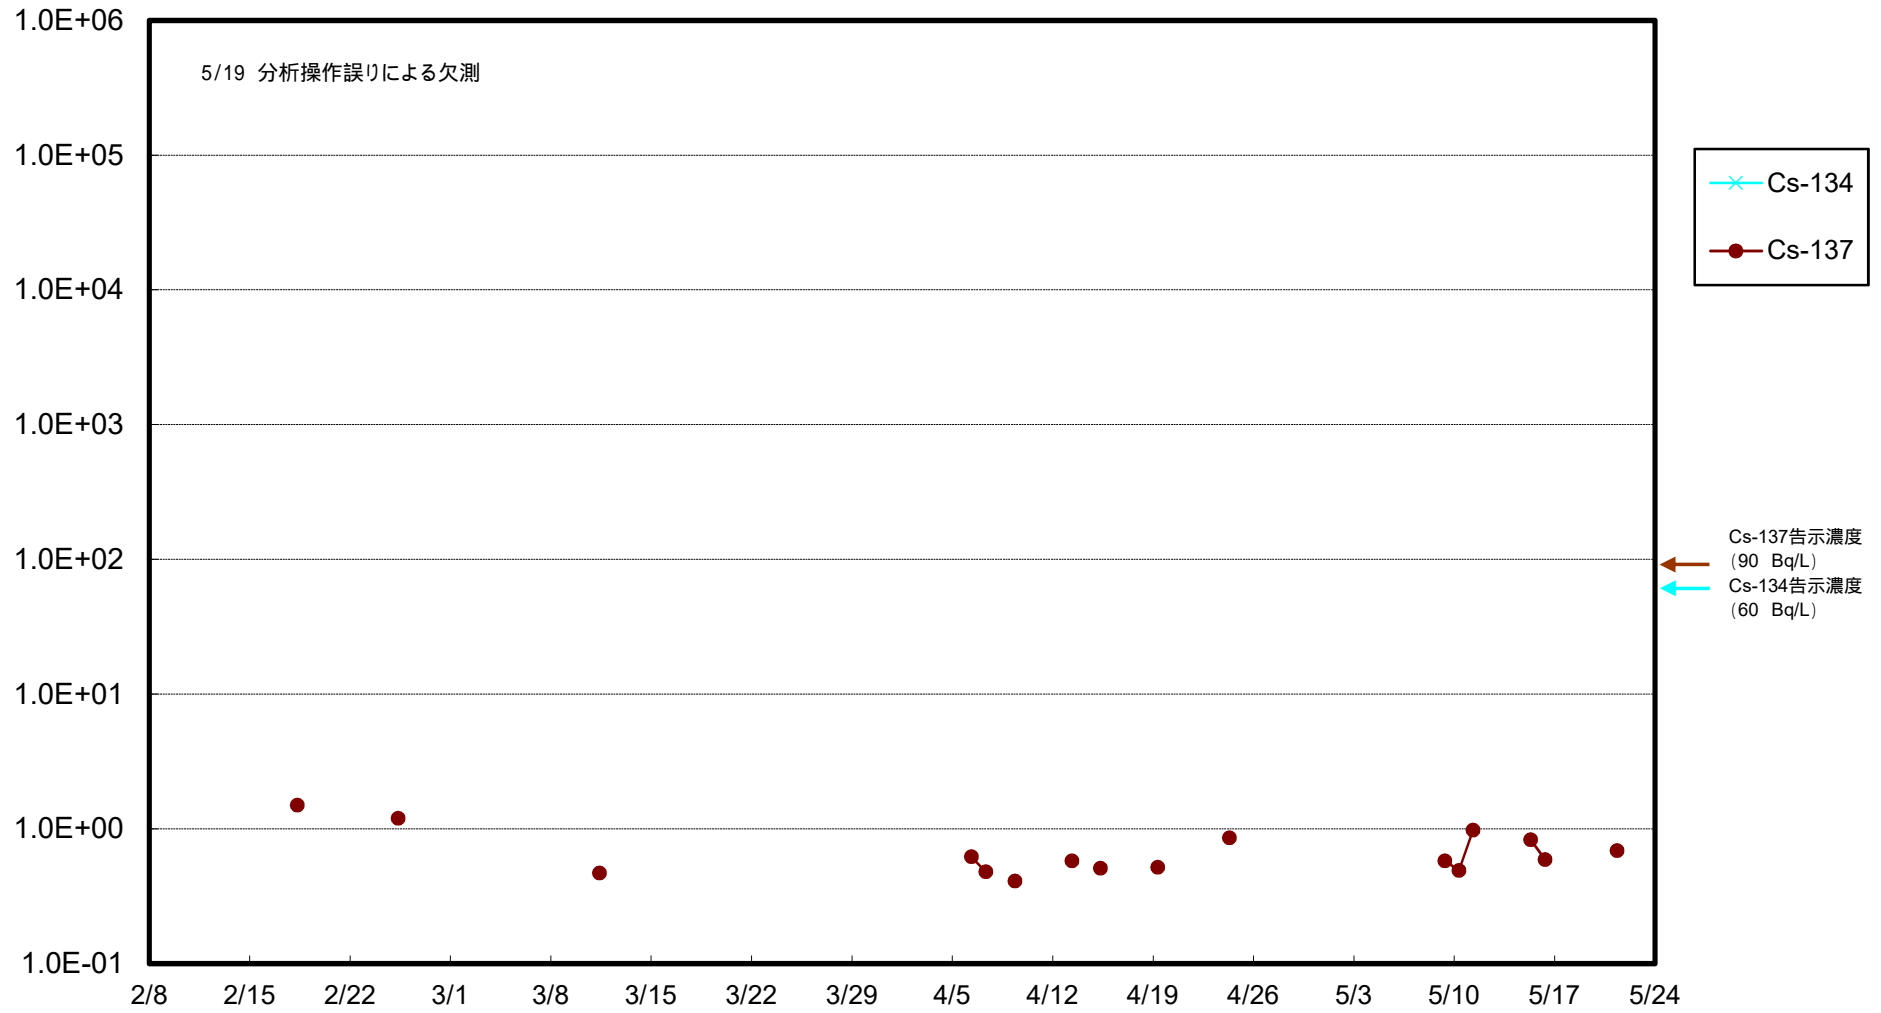

福島第一 物揚場前海水放射能濃度 (Bq / L)

福島第一 1~4号機取水口内北側海水(東波除堤北側)放射能濃度 (Bq / L)

福島第一 1~4号機取水口内南側(遮水壁前)海水放射能濃度 (Bq/L)

福島第一 6号機取水口前海水放射能濃度 (Bq / L)

福島第一 港湾口海水放射能濃度 (Bq/L)