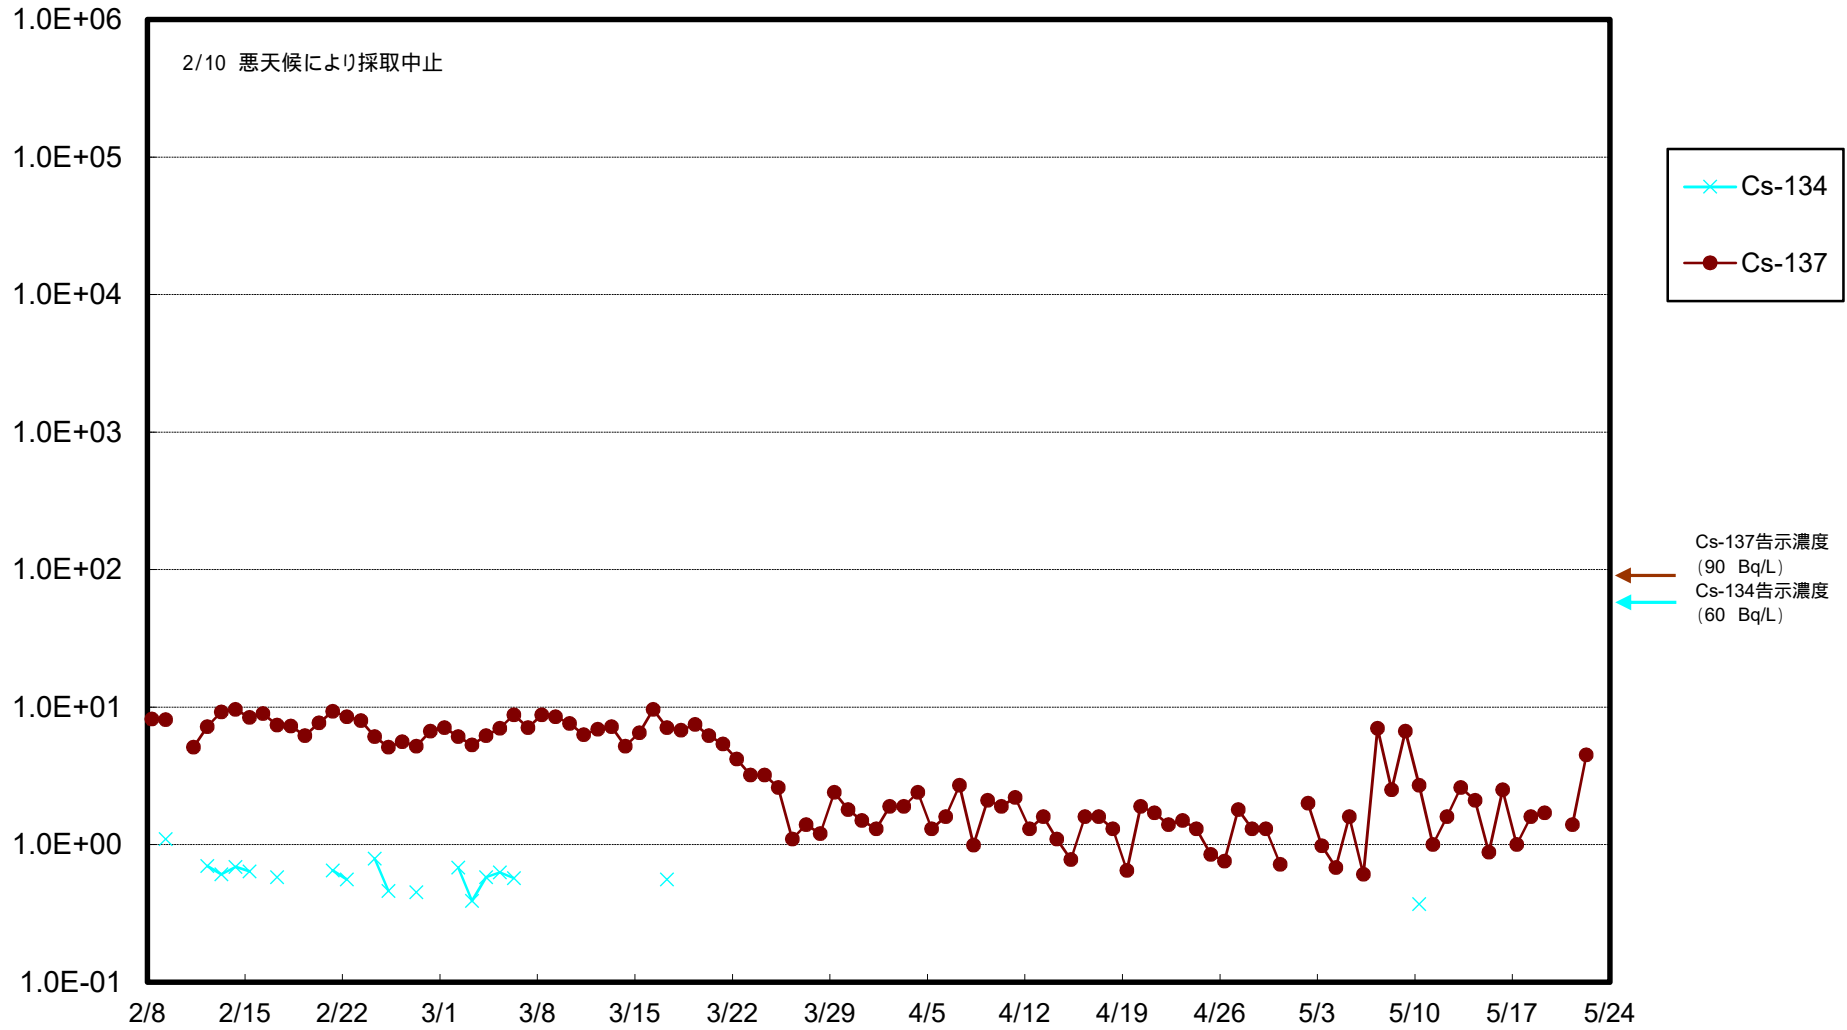

福島第一 物揚場前海水放射能濃度 (Bq / L)

福島第一 1~4号機取水口内北側海水(東波除堤北側)放射能濃度 (Bq / L)

福島第一 1~4号機取水口内南側(遮水壁前)海水放射能濃度 (Bq/L)

福島第一 6号機取水口前海水放射能濃度 (Bq / L)

福島第一 港湾口海水放射能濃度 (Bq/L)