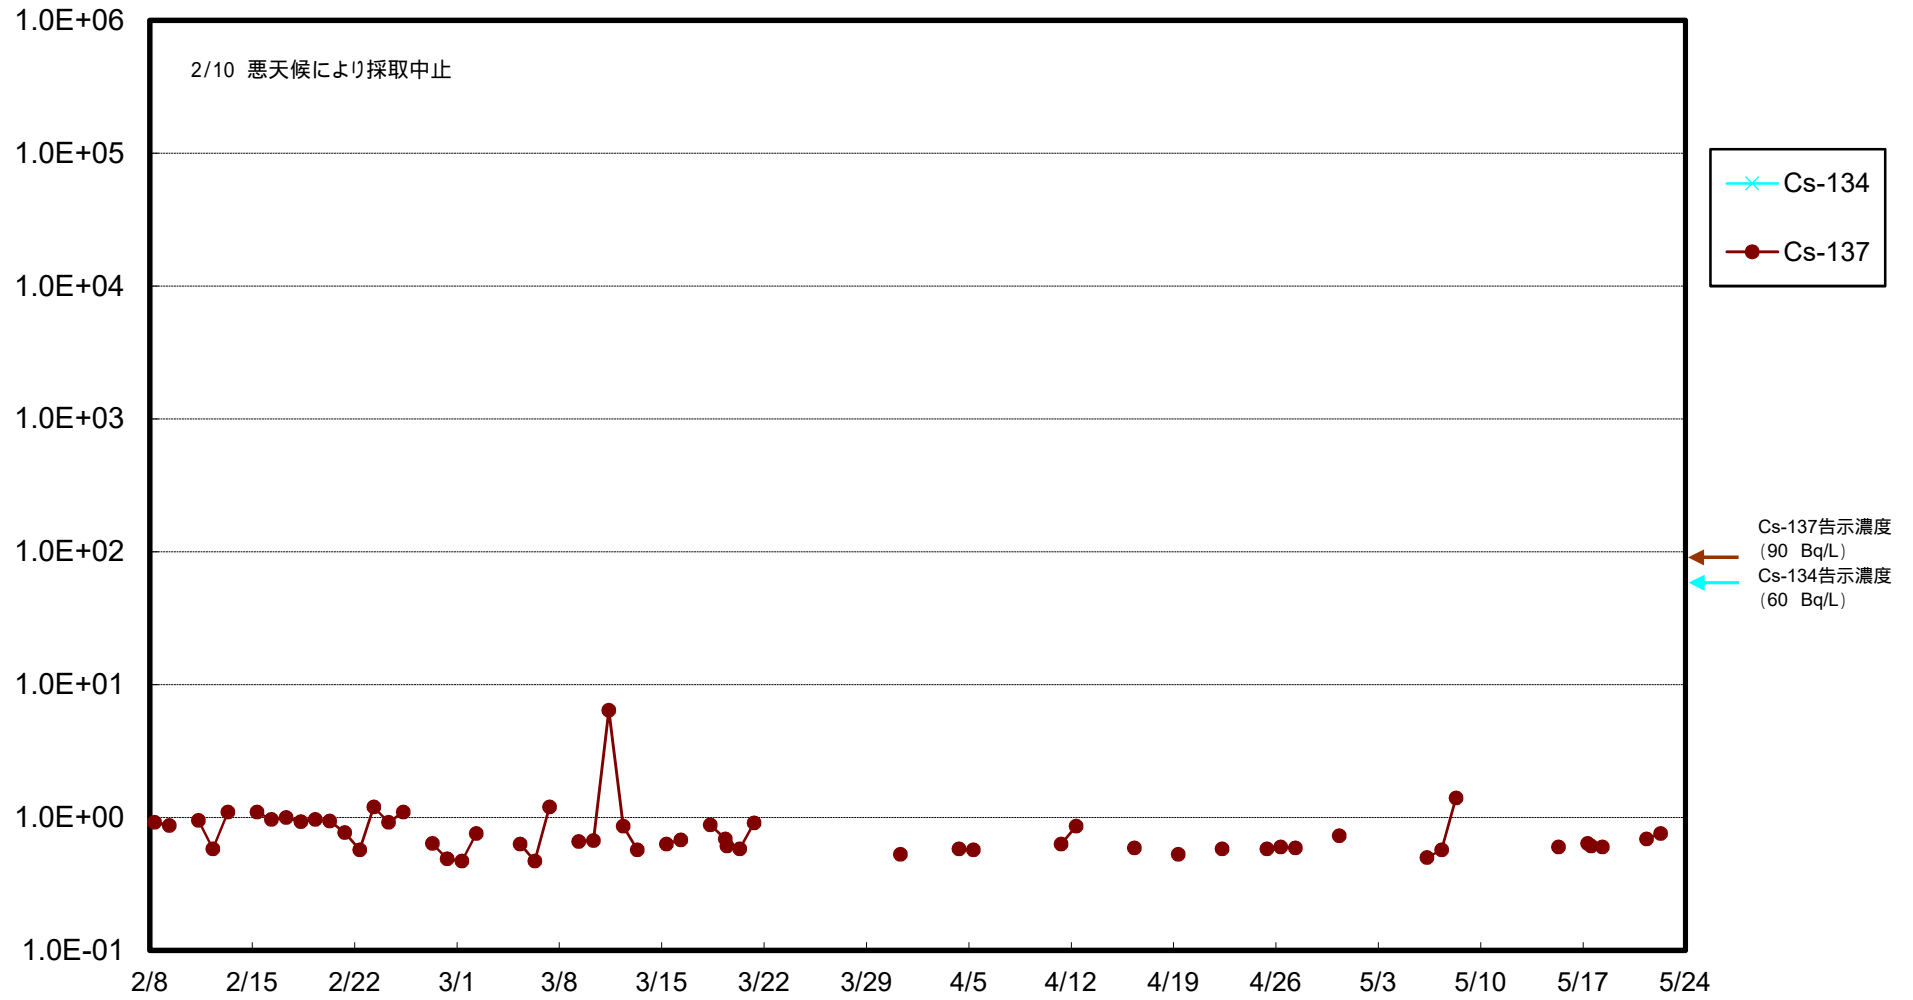

福島第一 物揚場前海水放射能濃度 (Bq / L)

福島第一 1~4号機取水口内北側海水(東波除堤北側)放射能濃度 (Bq / L)

福島第一 1~4号機取水口内南側(遮水壁前)海水放射能濃度 (Bq/L)

福島第一 6号機取水口前海水放射能濃度 (Bq / L)

福島第一 港湾口海水放射能濃度 (Bq/L)