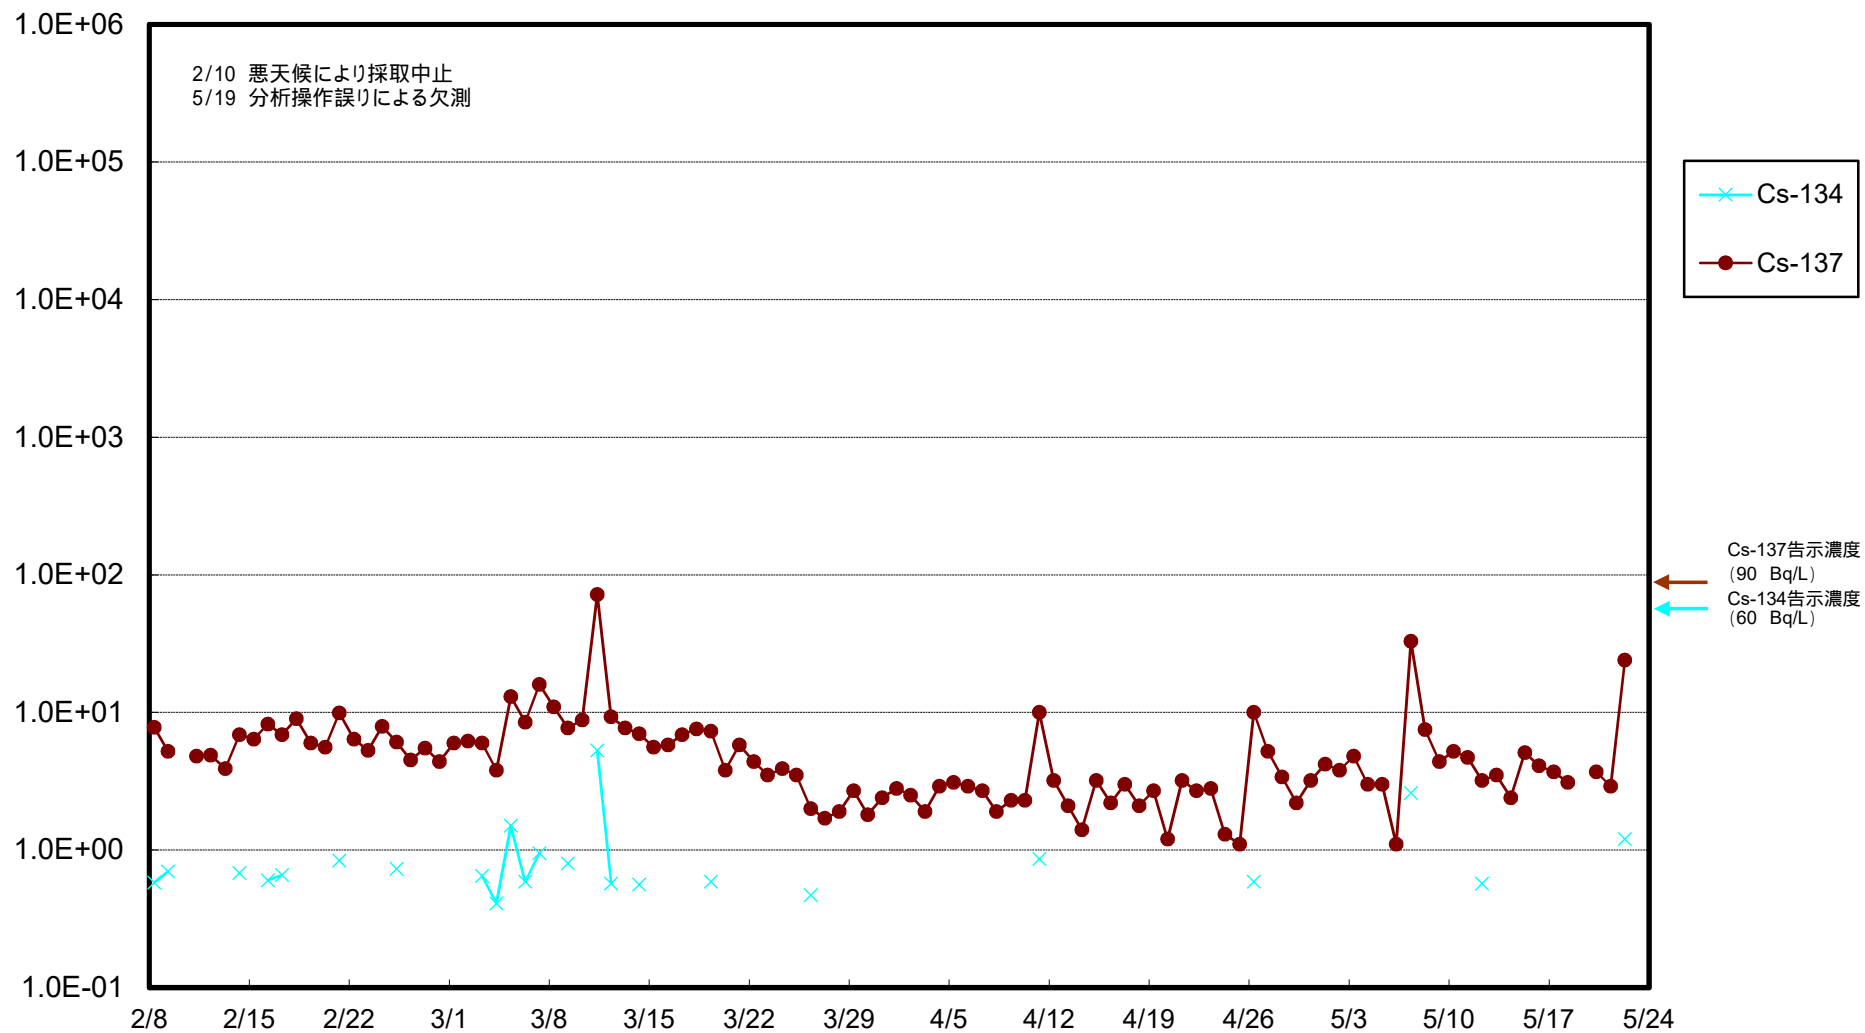

福島第一 物揚場前海水放射能濃度 (Bq / L)

福島第一 1~4号機取水口内北側海水(東波除堤北側)放射能濃度 (Bq / L)

福島第一 1~4号機取水口内南側(遮水壁前)海水放射能濃度 (Bq/L)

福島第一 6号機取水口前海水放射能濃度 (Bq / L)

福島第一 港湾口海水放射能濃度 (Bq/L)