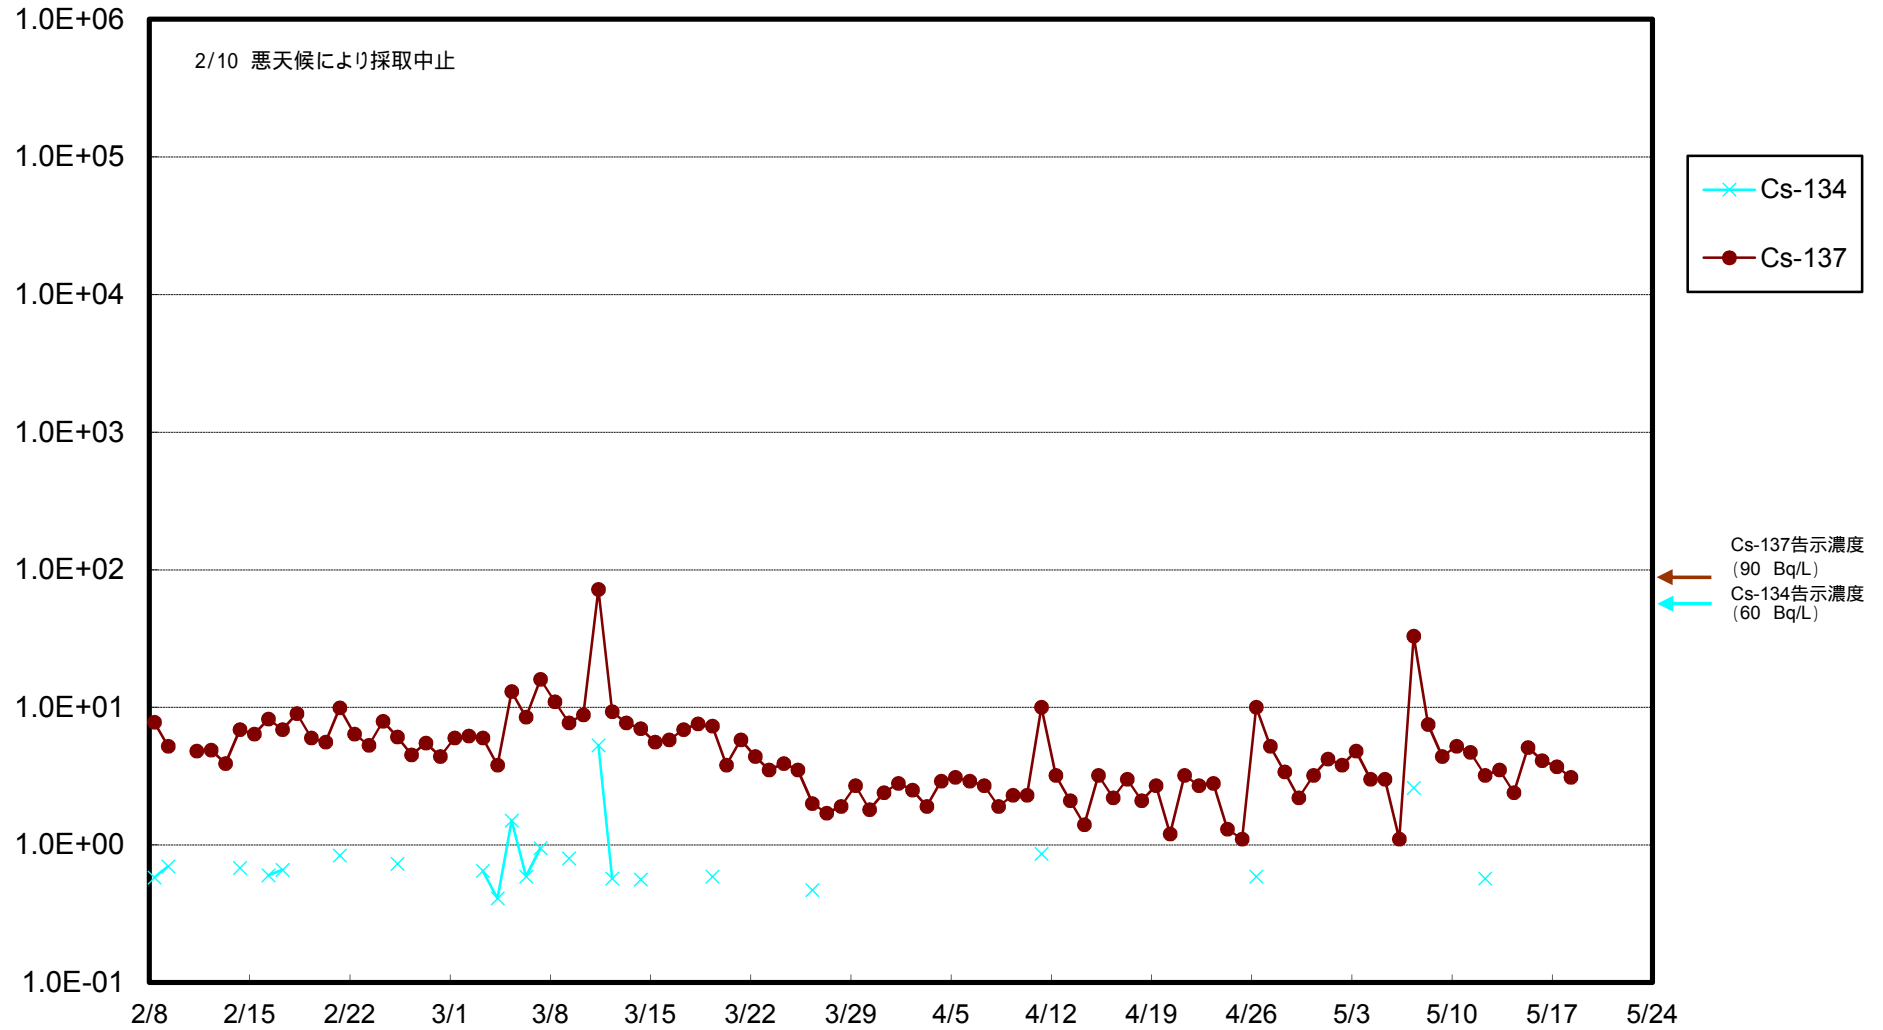

福島第一 物揚場前海水放射能濃度 (Bq / L)

福島第一 1~4号機取水口内北側海水(東波除堤北側)放射能濃度(Bq/L)

福島第一 1~4号機取水口内南側(遮水壁前)海水放射能濃度(Bq/L)

福島第一 6号機取水口前海水放射能濃度 (Bq / L)

# 福島第一 港湾口海水放射能濃度 (Bq/L)