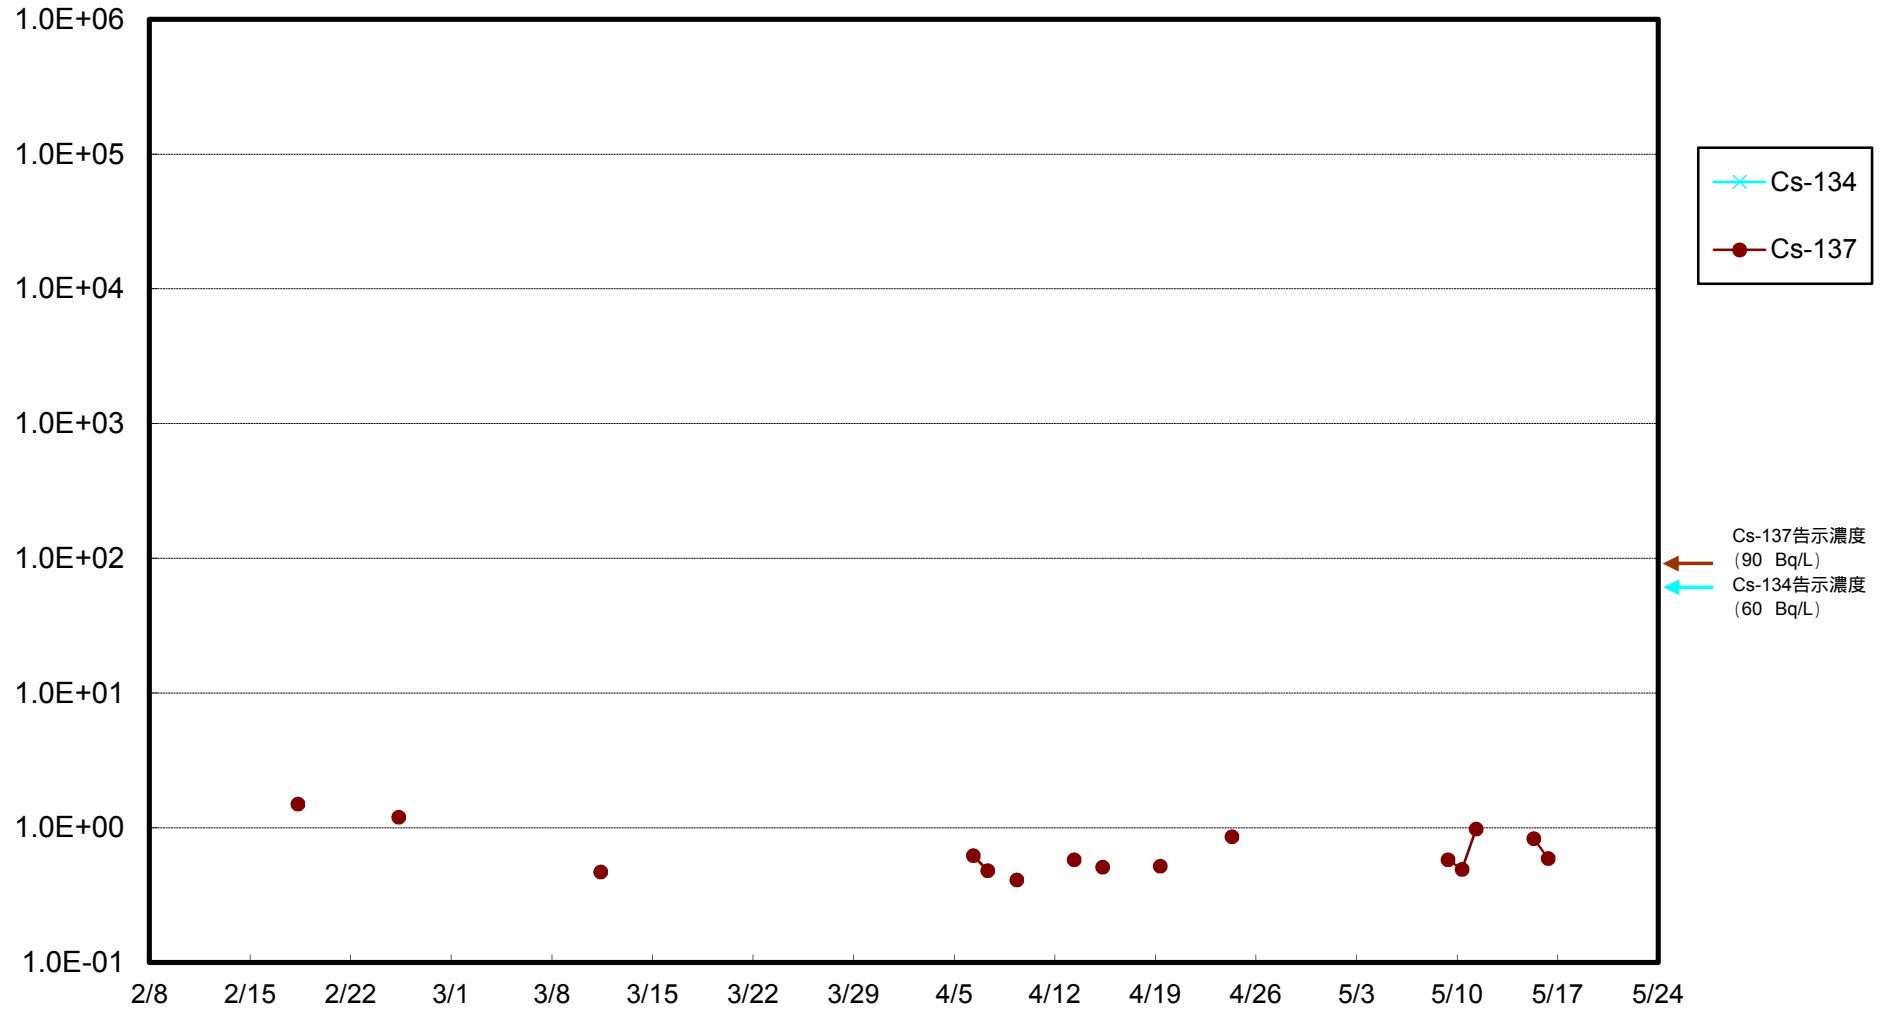

福島第一 物揚場前海水放射能濃度 (Bq / L)

福島第一 1~4号機取水口内北側海水(東波除堤北側)放射能濃度(Bq/L)

福島第一 1~4号機取水口内南側(遮水壁前)海水放射能濃度(Bq/L)

福島第一 6号機取水口前海水放射能濃度 (Bq / L)

# 福島第一 港湾口海水放射能濃度 (Bq/L)