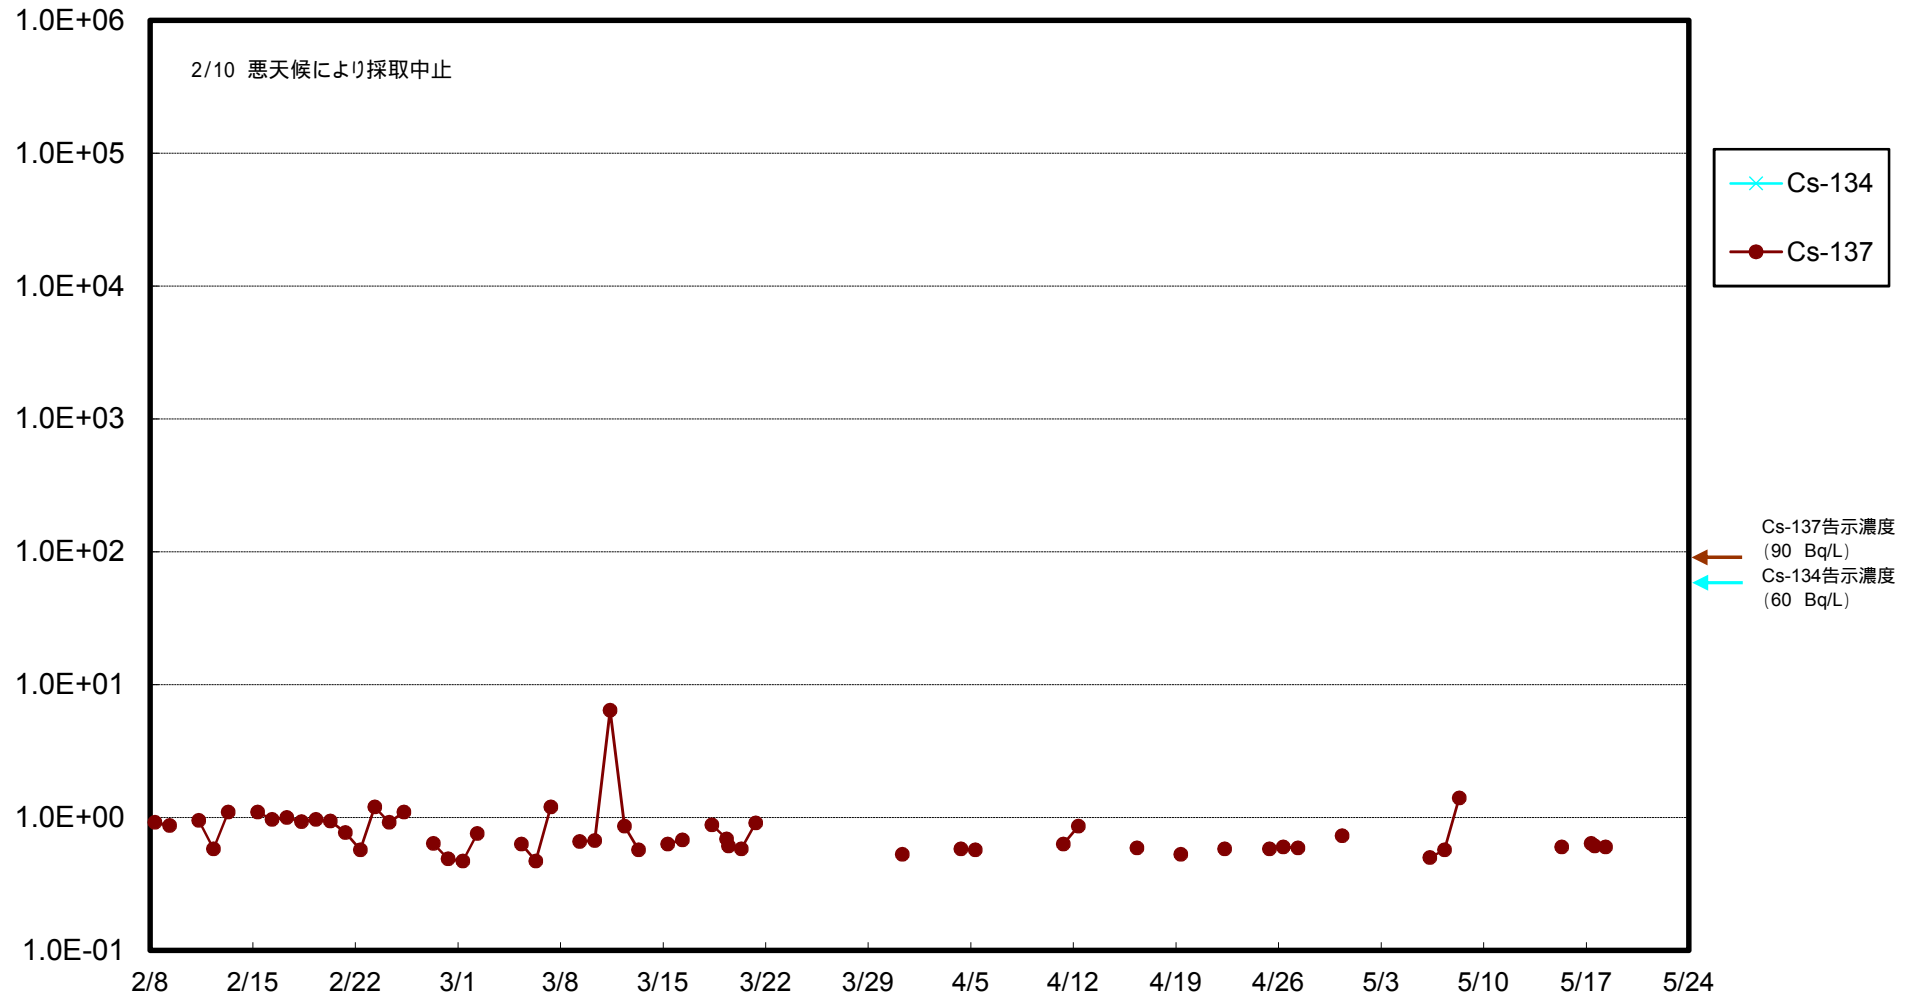

福島第一 物揚場前海水放射能濃度 (Bq / L)

福島第一 1~4号機取水口内北側海水(東波除堤北側)放射能濃度(Bq/L)

福島第一 1~4号機取水口内南側(遮水壁前)海水放射能濃度(Bq/L)

福島第一 6号機取水口前海水放射能濃度 (Bq / L)

# 福島第一 港湾口海水放射能濃度 (Bq/L)