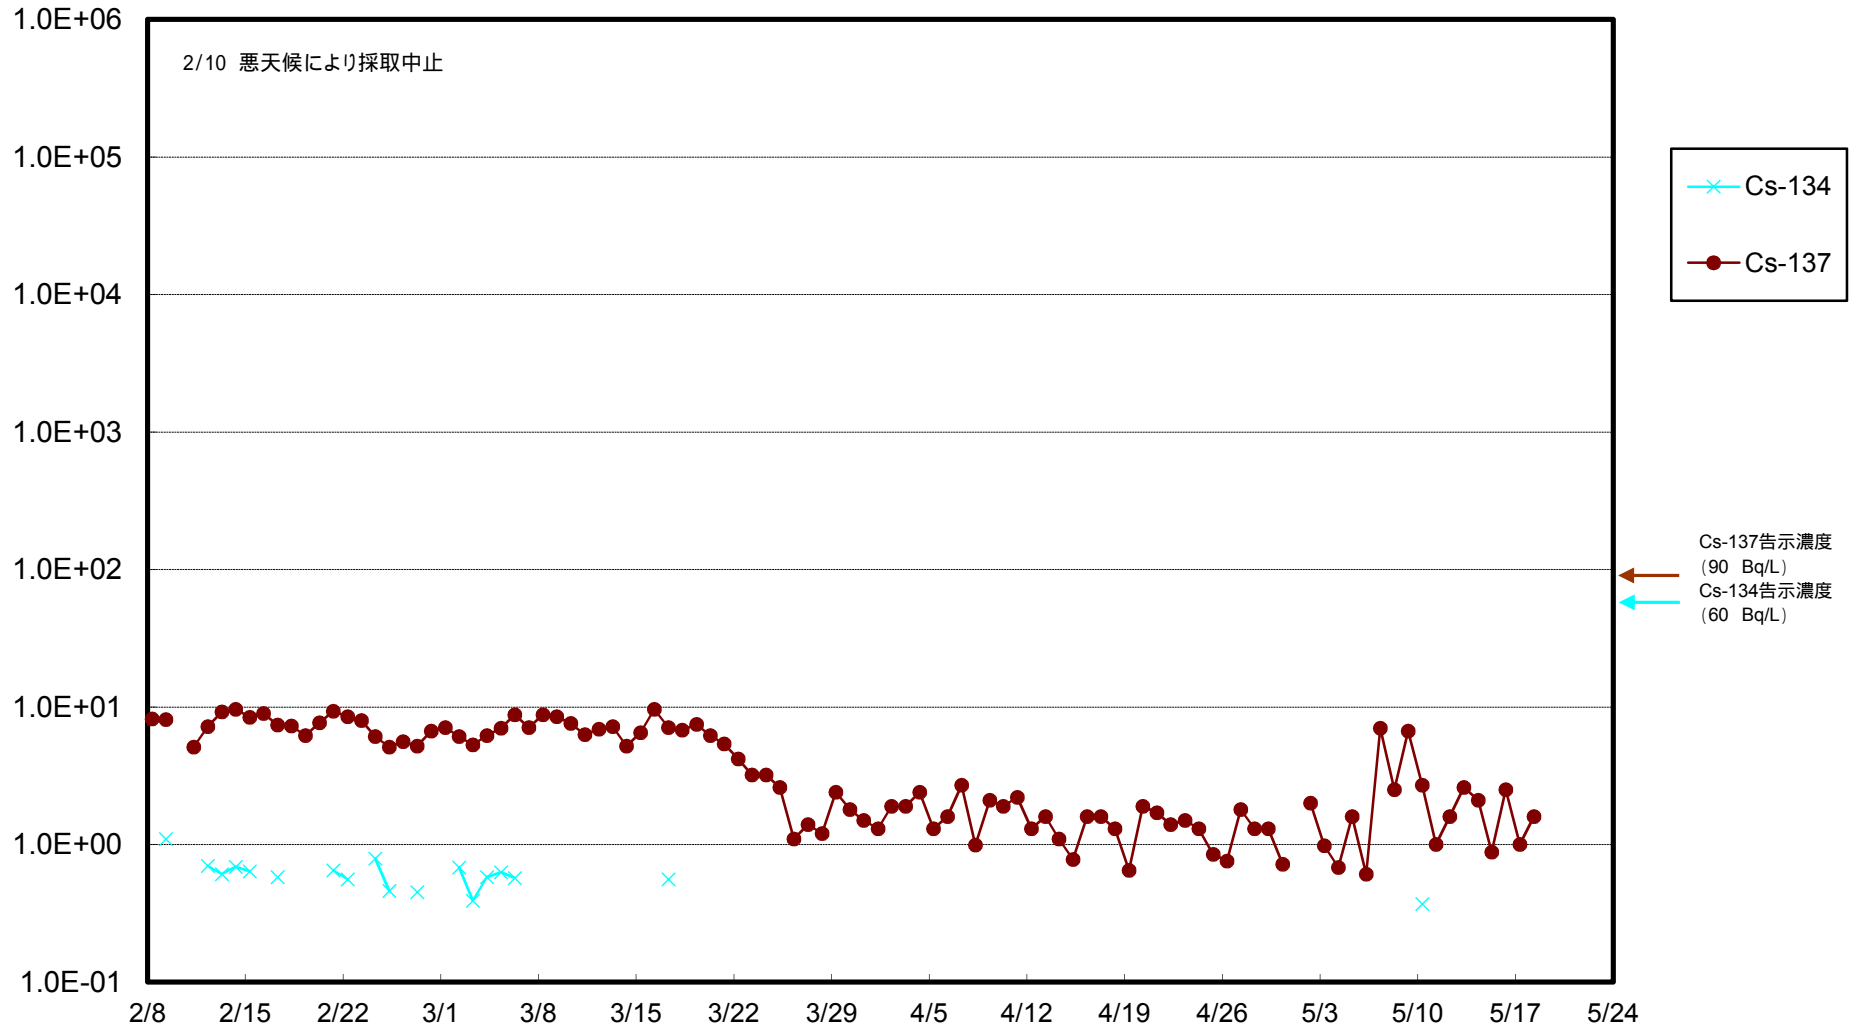

福島第一 物揚場前海水放射能濃度 (Bq / L)

福島第一 1~4号機取水口内北側海水(東波除堤北側)放射能濃度(Bq/L)

福島第一 1~4号機取水口内南側(遮水壁前)海水放射能濃度(Bq/L)

福島第一 6号機取水口前海水放射能濃度 (Bq / L)

# 福島第一 港湾口海水放射能濃度 (Bq/L)