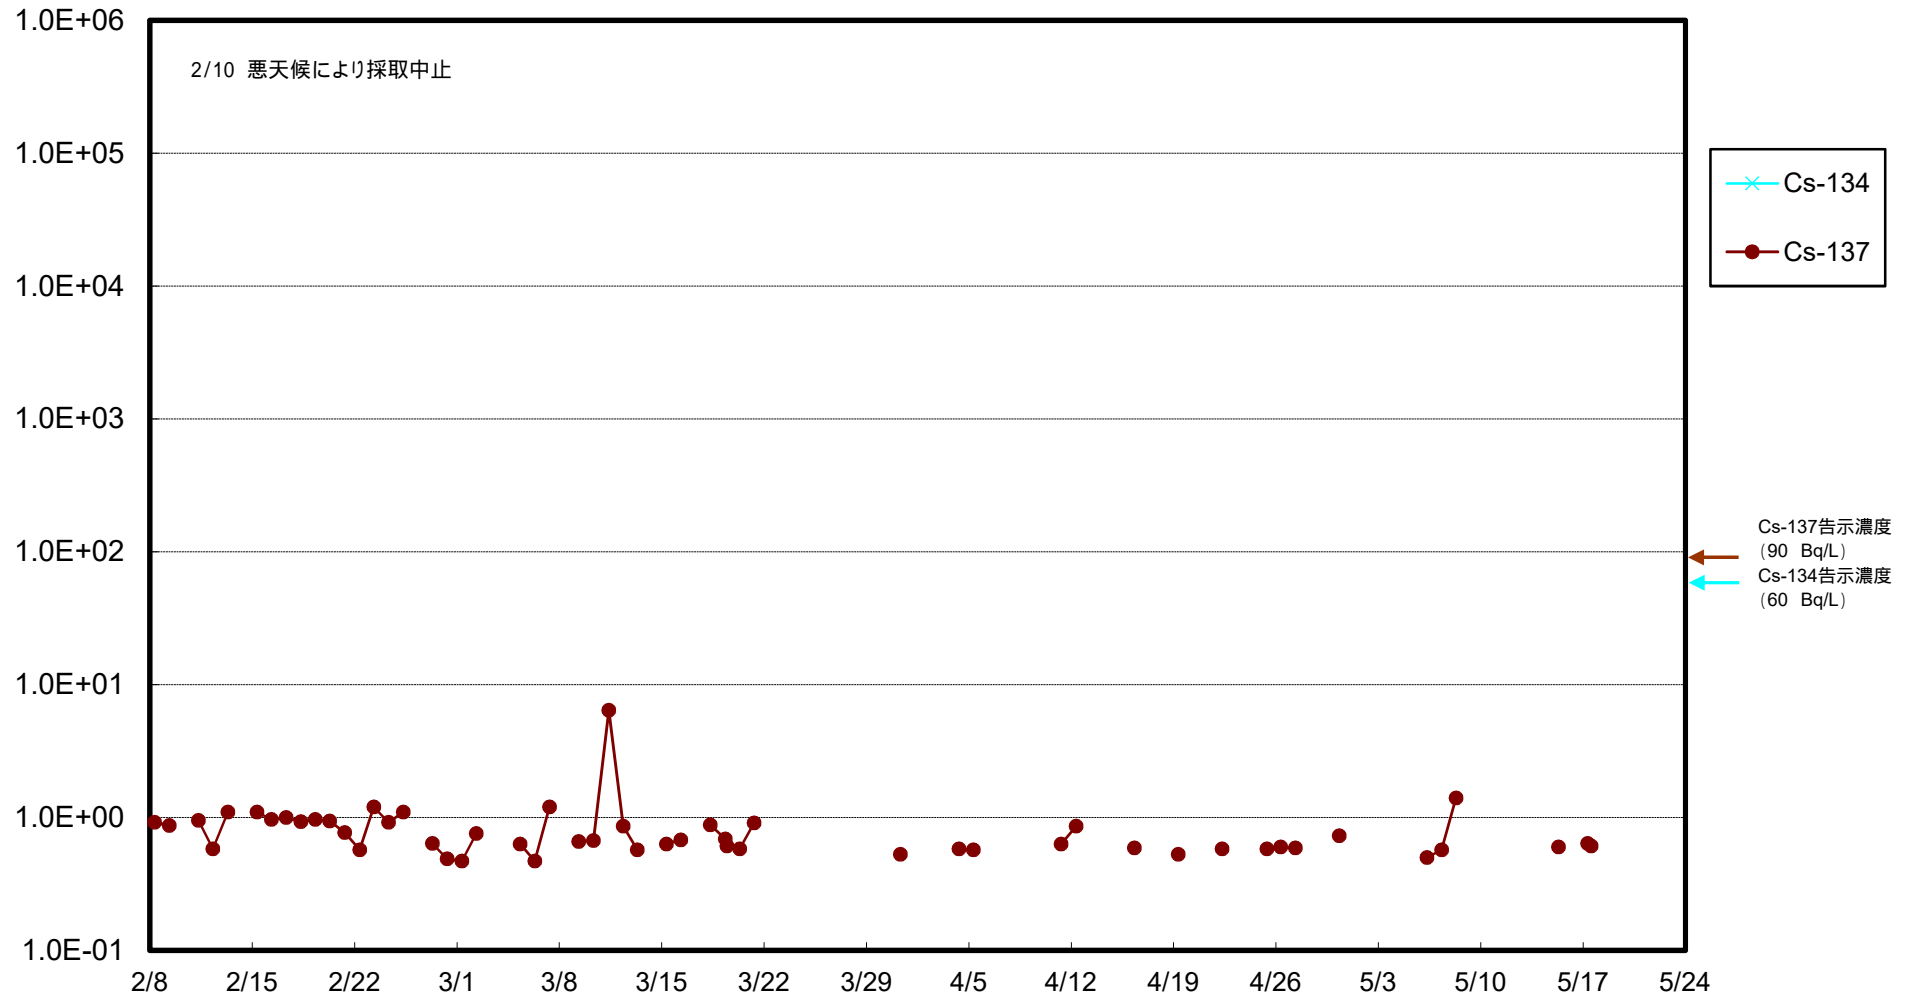

福島第一 物揚場前海水放射能濃度 (Bq / L)

福島第一 1~4号機取水口内北側海水(東波除堤北側)放射能濃度 (Bq/L)

福島第一 1~4号機取水口内南側(遮水壁前)海水放射能濃度(Bq/L)

福島第一 6号機取水口前海水放射能濃度 (Bq / L)

福島第一 港湾口海水放射能濃度 (Bq / L)