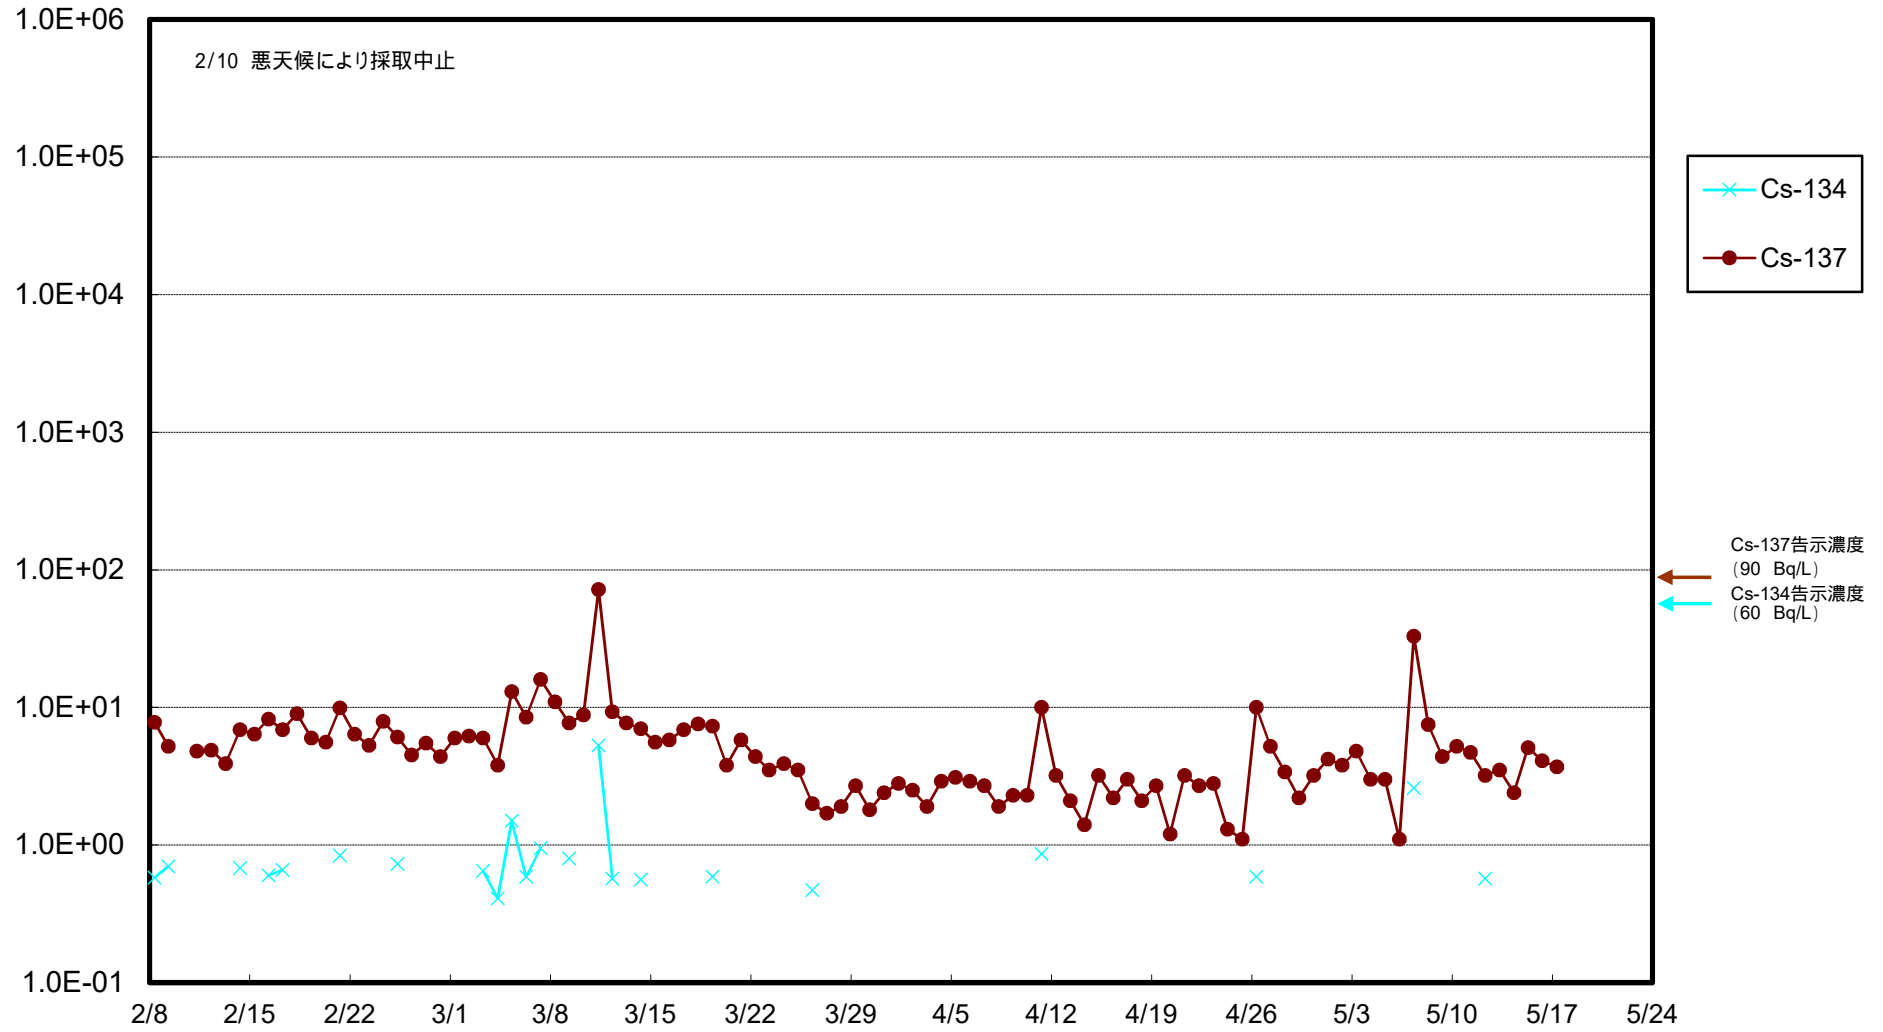

福島第一 物揚場前海水放射能濃度 (Bq / L)

福島第一 1~4号機取水口内北側海水(東波除堤北側)放射能濃度 (Bq/L)

福島第一 1~4号機取水口内南側(遮水壁前)海水放射能濃度(Bq/L)

福島第一 6号機取水口前海水放射能濃度 (Bq / L)

福島第一 港湾口海水放射能濃度 (Bq / L)