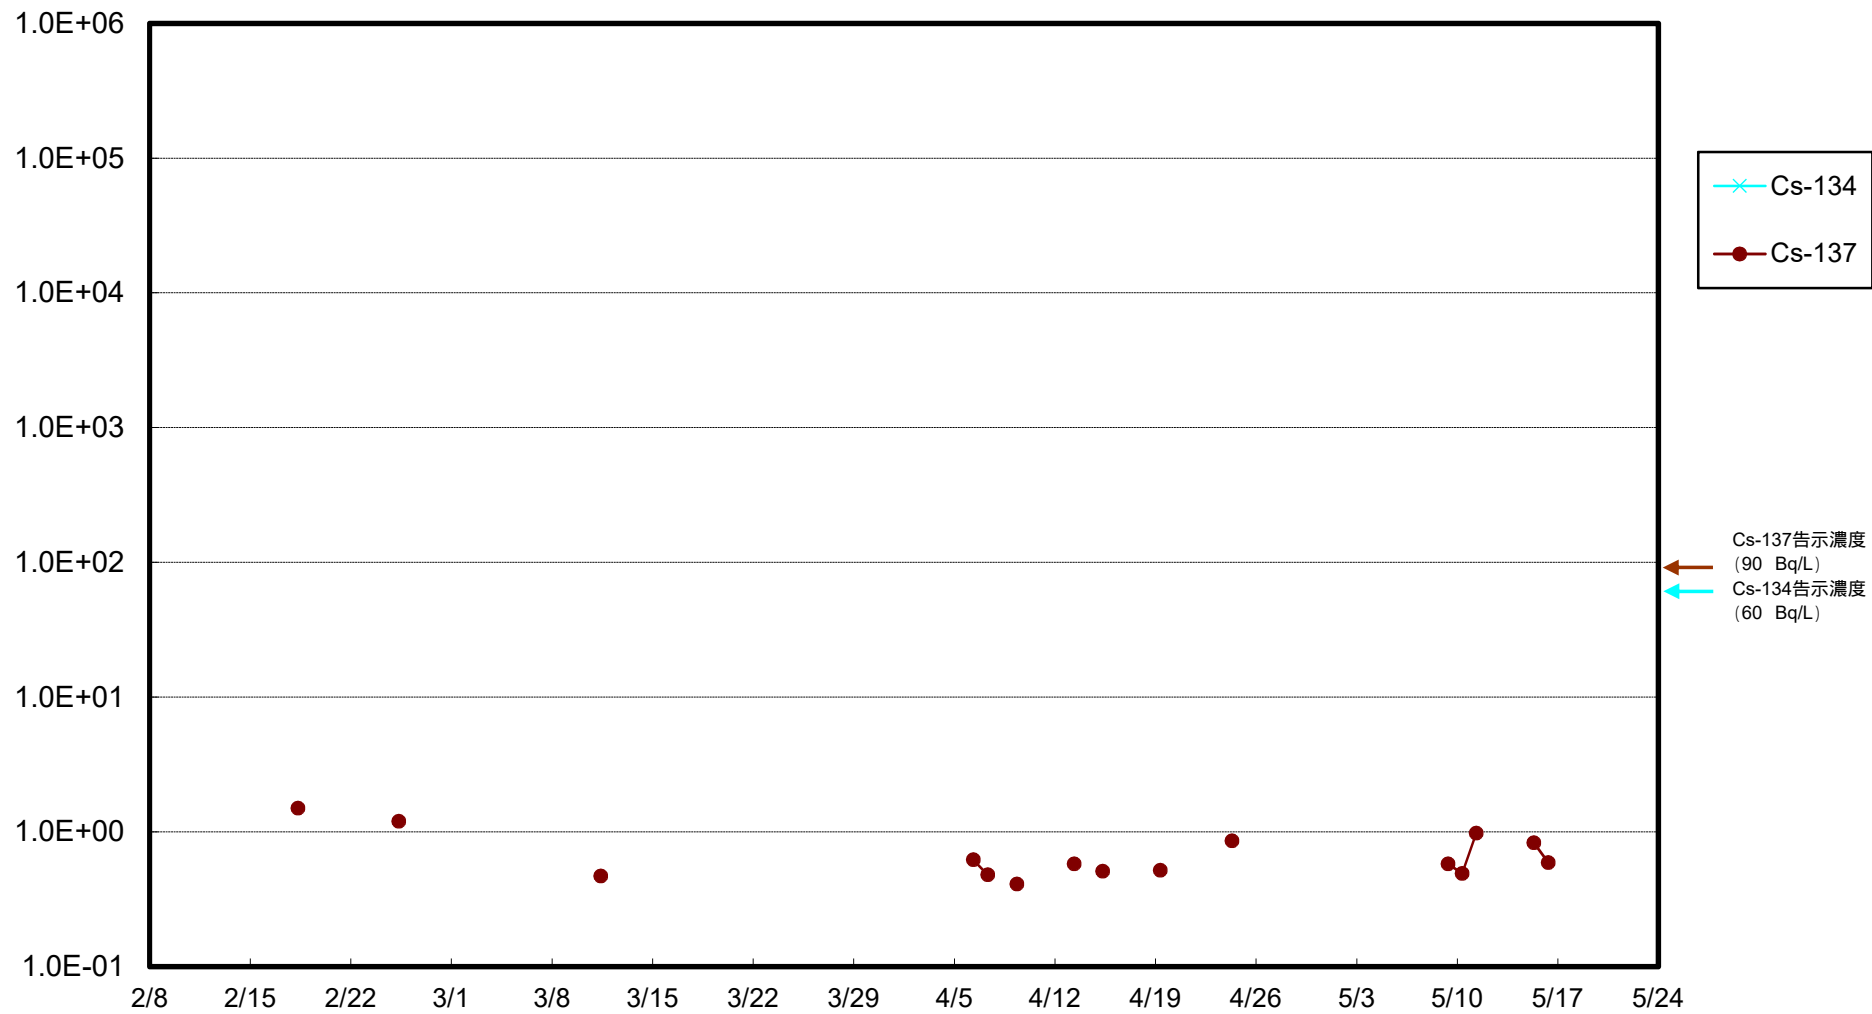

福島第一 物揚場前海水放射能濃度 (Bq / L)

福島第一 1~4号機取水口内北側海水(東波除堤北側)放射能濃度 (Bq/L)

福島第一 1~4号機取水口内南側(遮水壁前)海水放射能濃度(Bq/L)

福島第一 6号機取水口前海水放射能濃度 (Bq / L)

福島第一 港湾口海水放射能濃度 (Bq / L)