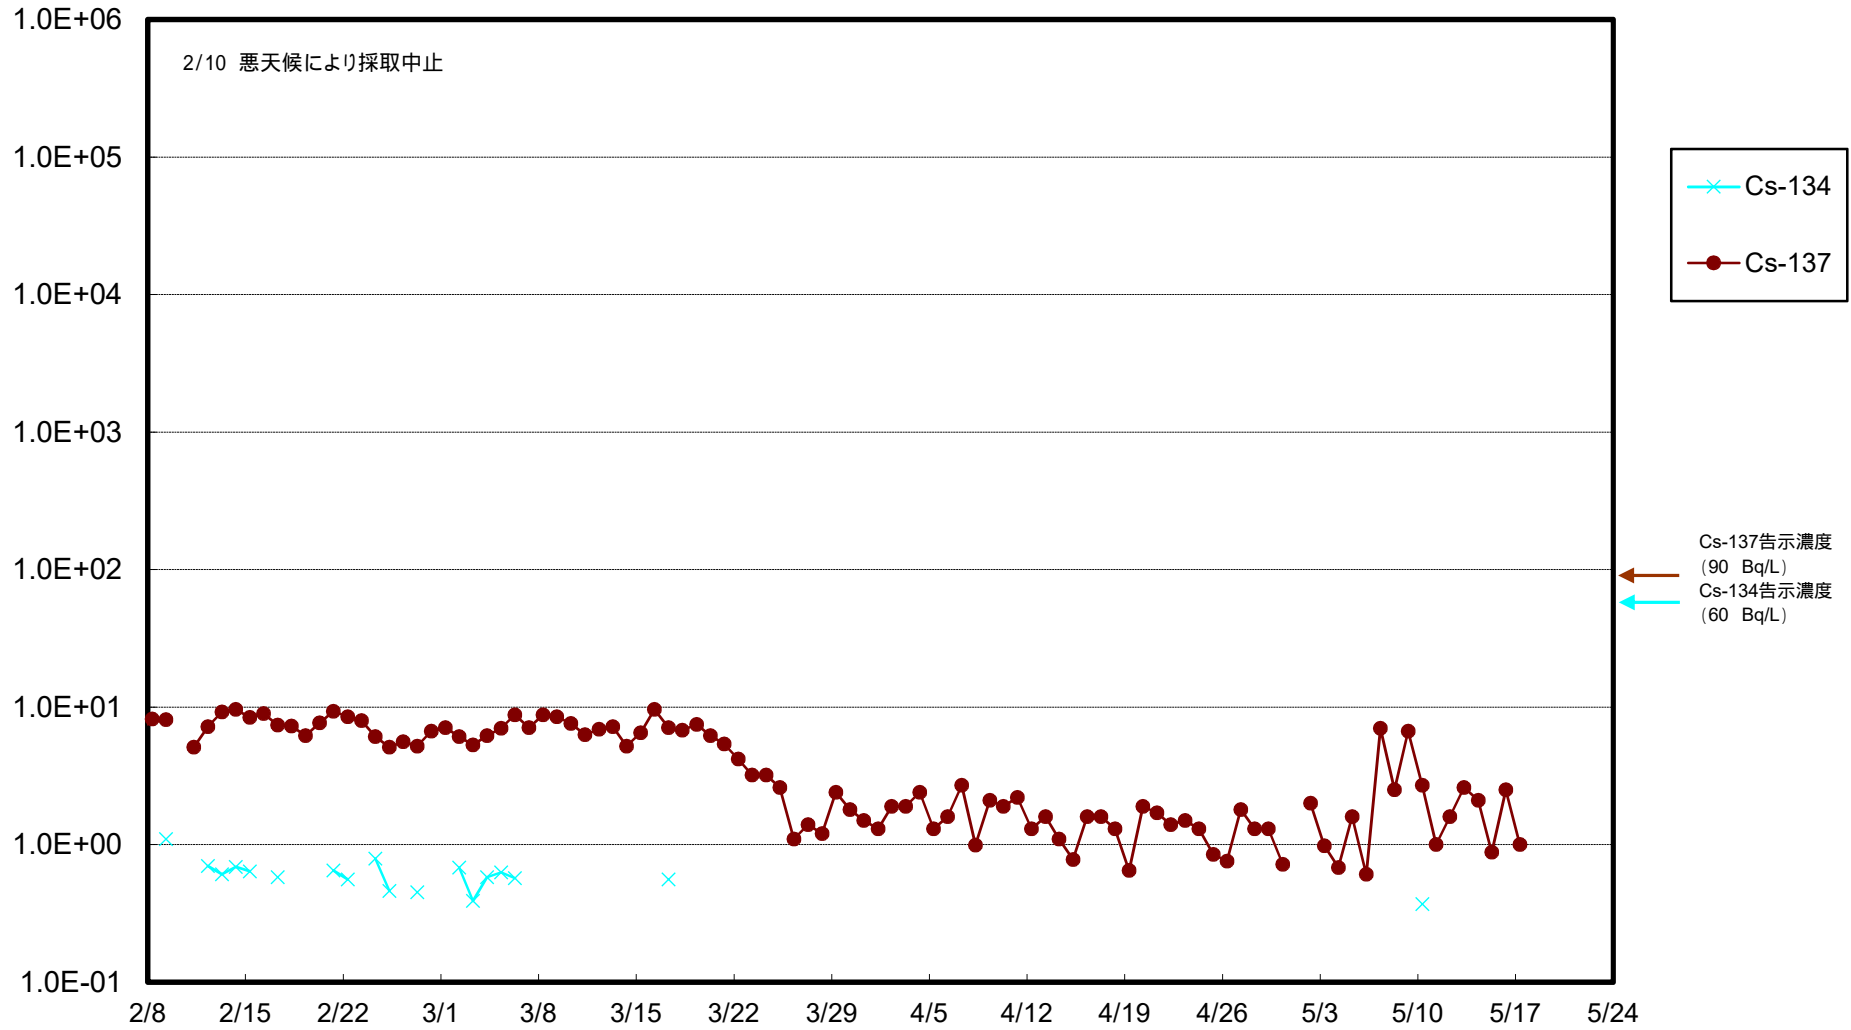

福島第一 物揚場前海水放射能濃度 (Bq / L)

福島第一 1~4号機取水口内北側海水(東波除堤北側)放射能濃度 (Bq/L)

福島第一 1~4号機取水口内南側(遮水壁前)海水放射能濃度(Bq/L)

福島第一 6号機取水口前海水放射能濃度 (Bq / L)

福島第一 港湾口海水放射能濃度 (Bq / L)