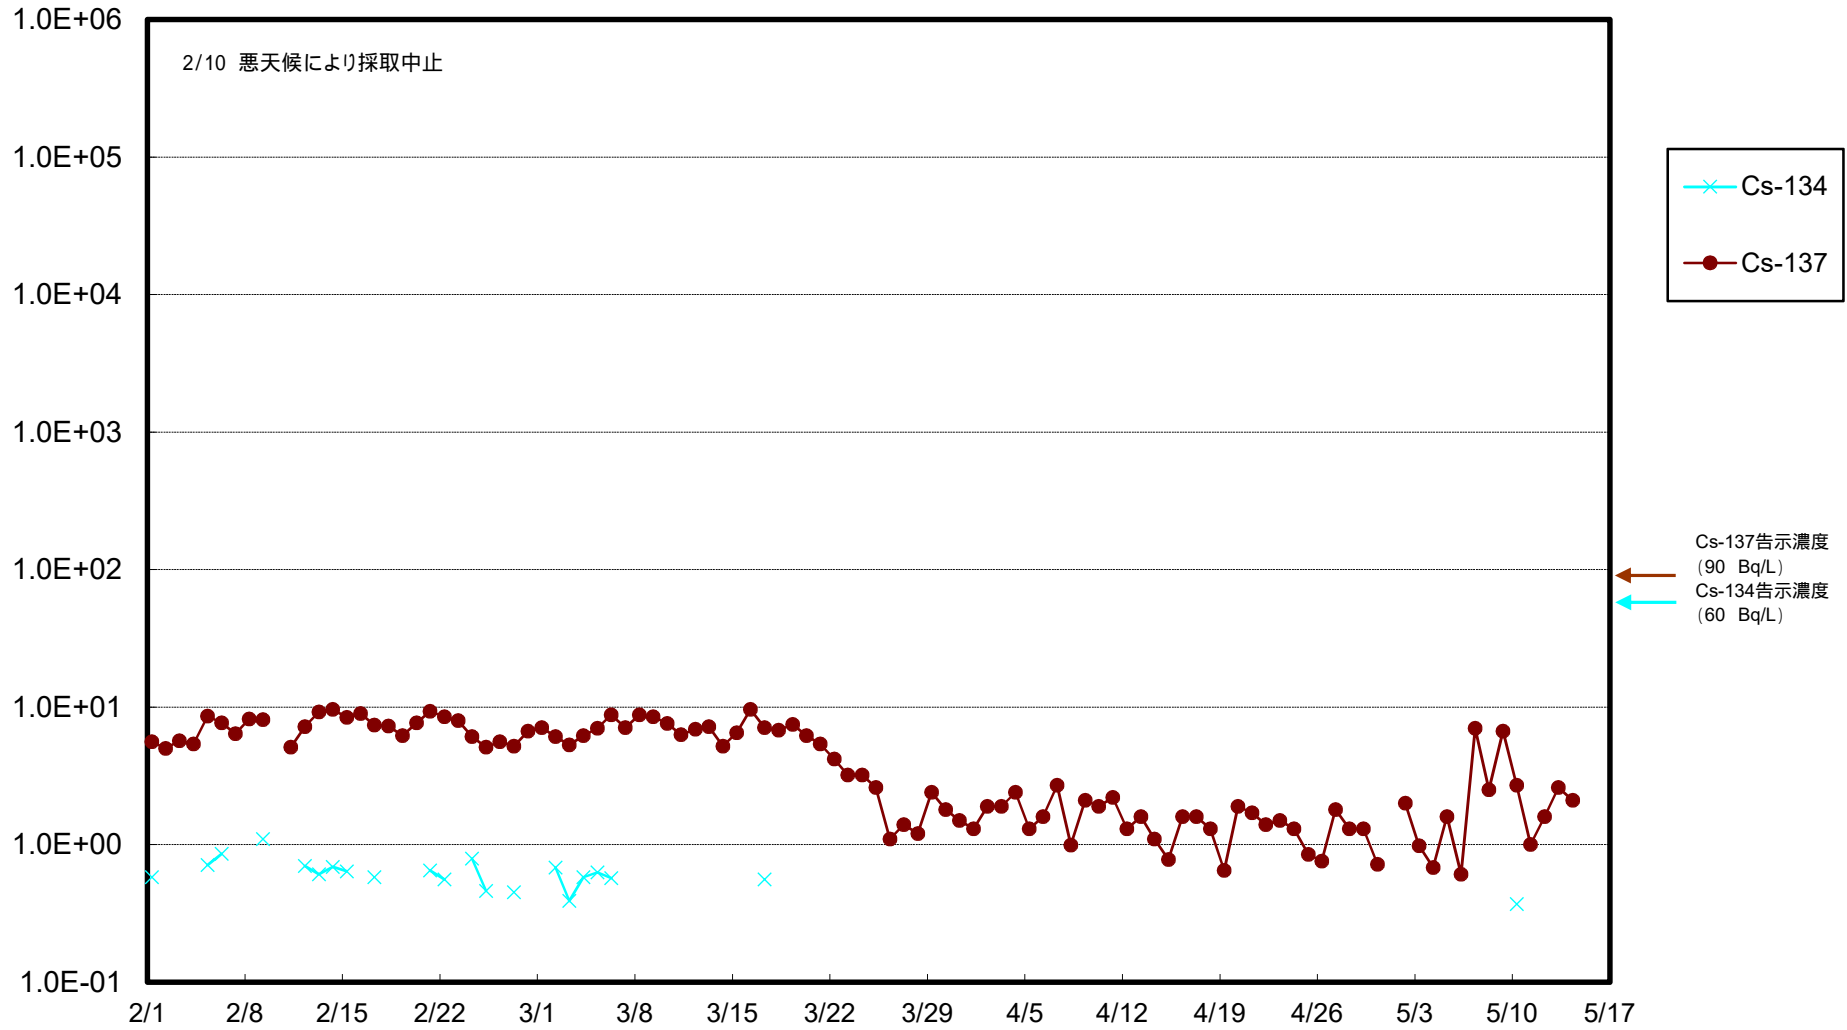

福島第一 物揚場前海水放射能濃度 (Bq / L)

福島第一 1~4号機取水口内北側海水(東波除堤北側)放射能濃度 (Bq / L)

福島第一 1~4号機取水口内南側(遮水壁前)海水放射能濃度 (Bq / L)

福島第一 6号機取水口前海水放射能濃度 (Bq / L)

# 福島第一 港湾口海水放射能濃度 (Bq / L)