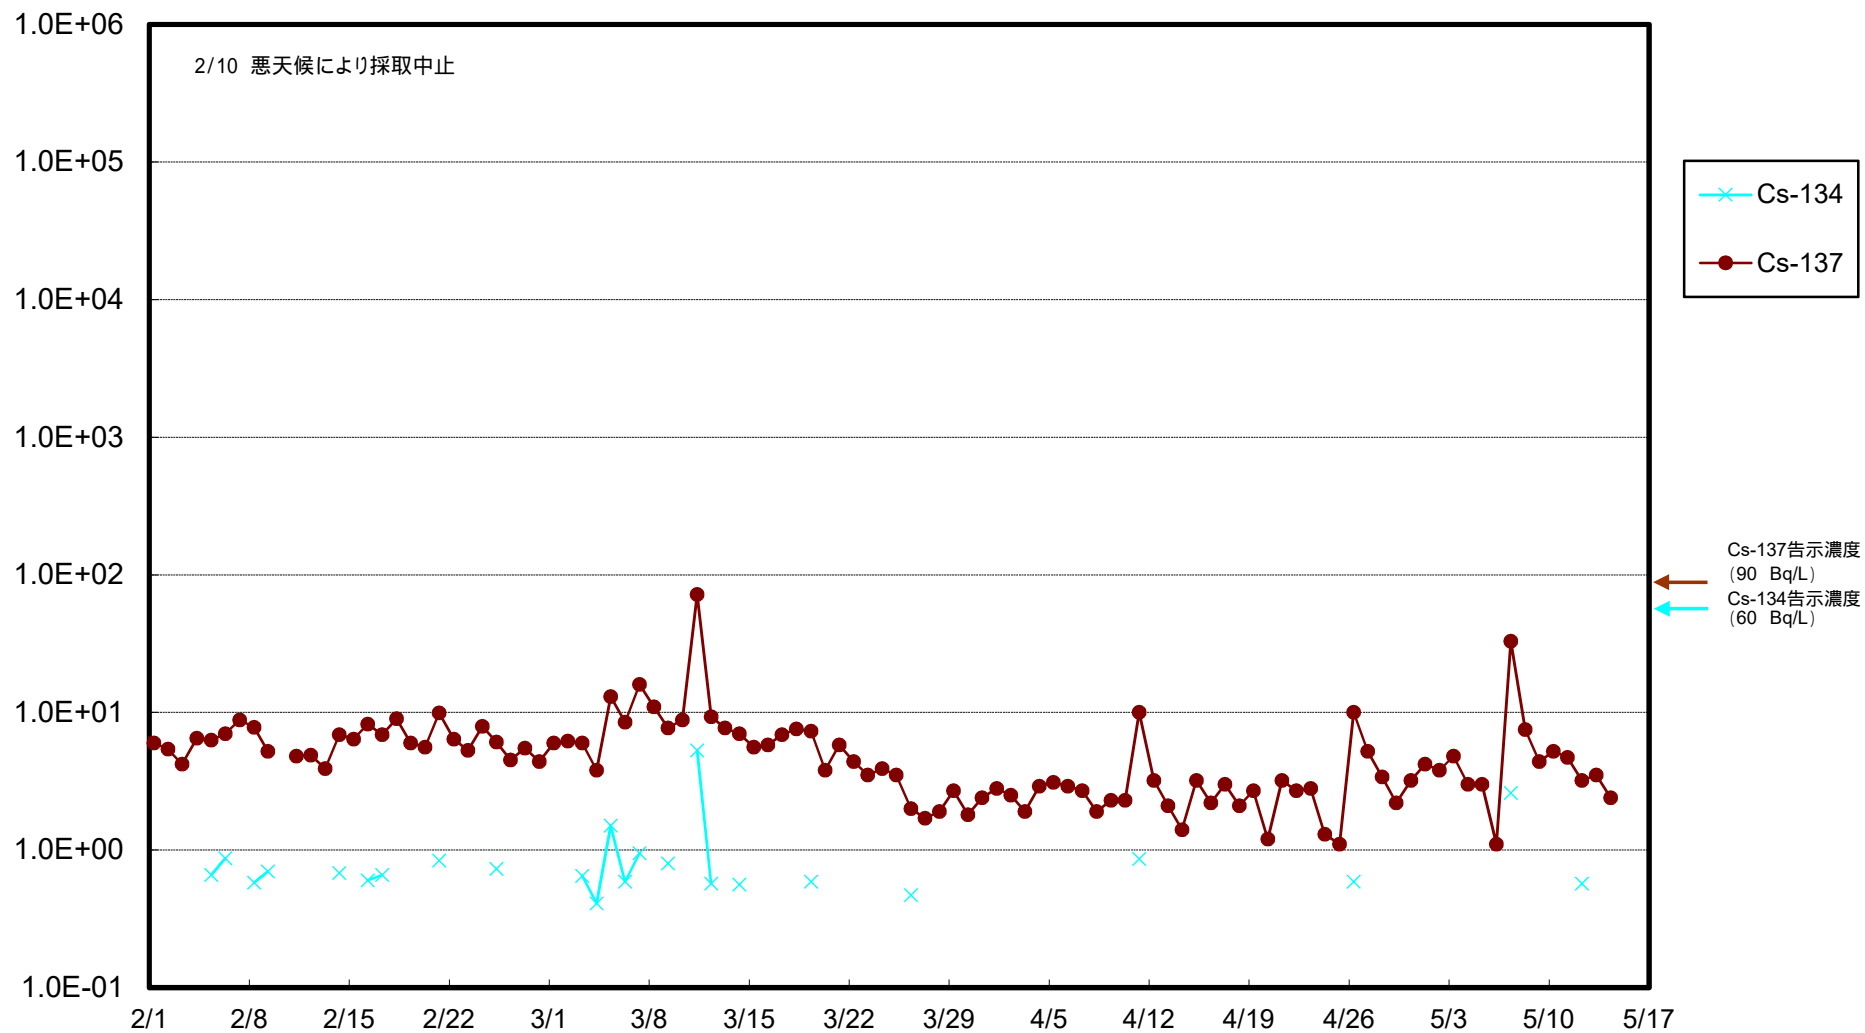

福島第一 物揚場前海水放射能濃度 (Bq / L)

福島第一 1~4号機取水口内北側海水(東波除堤北側)放射能濃度 (Bq / L)

福島第一 1~4号機取水口内南側(遮水壁前)海水放射能濃度 (Bq / L)

福島第一 6号機取水口前海水放射能濃度 (Bq / L)

# 福島第一 港湾口海水放射能濃度 (Bq / L)