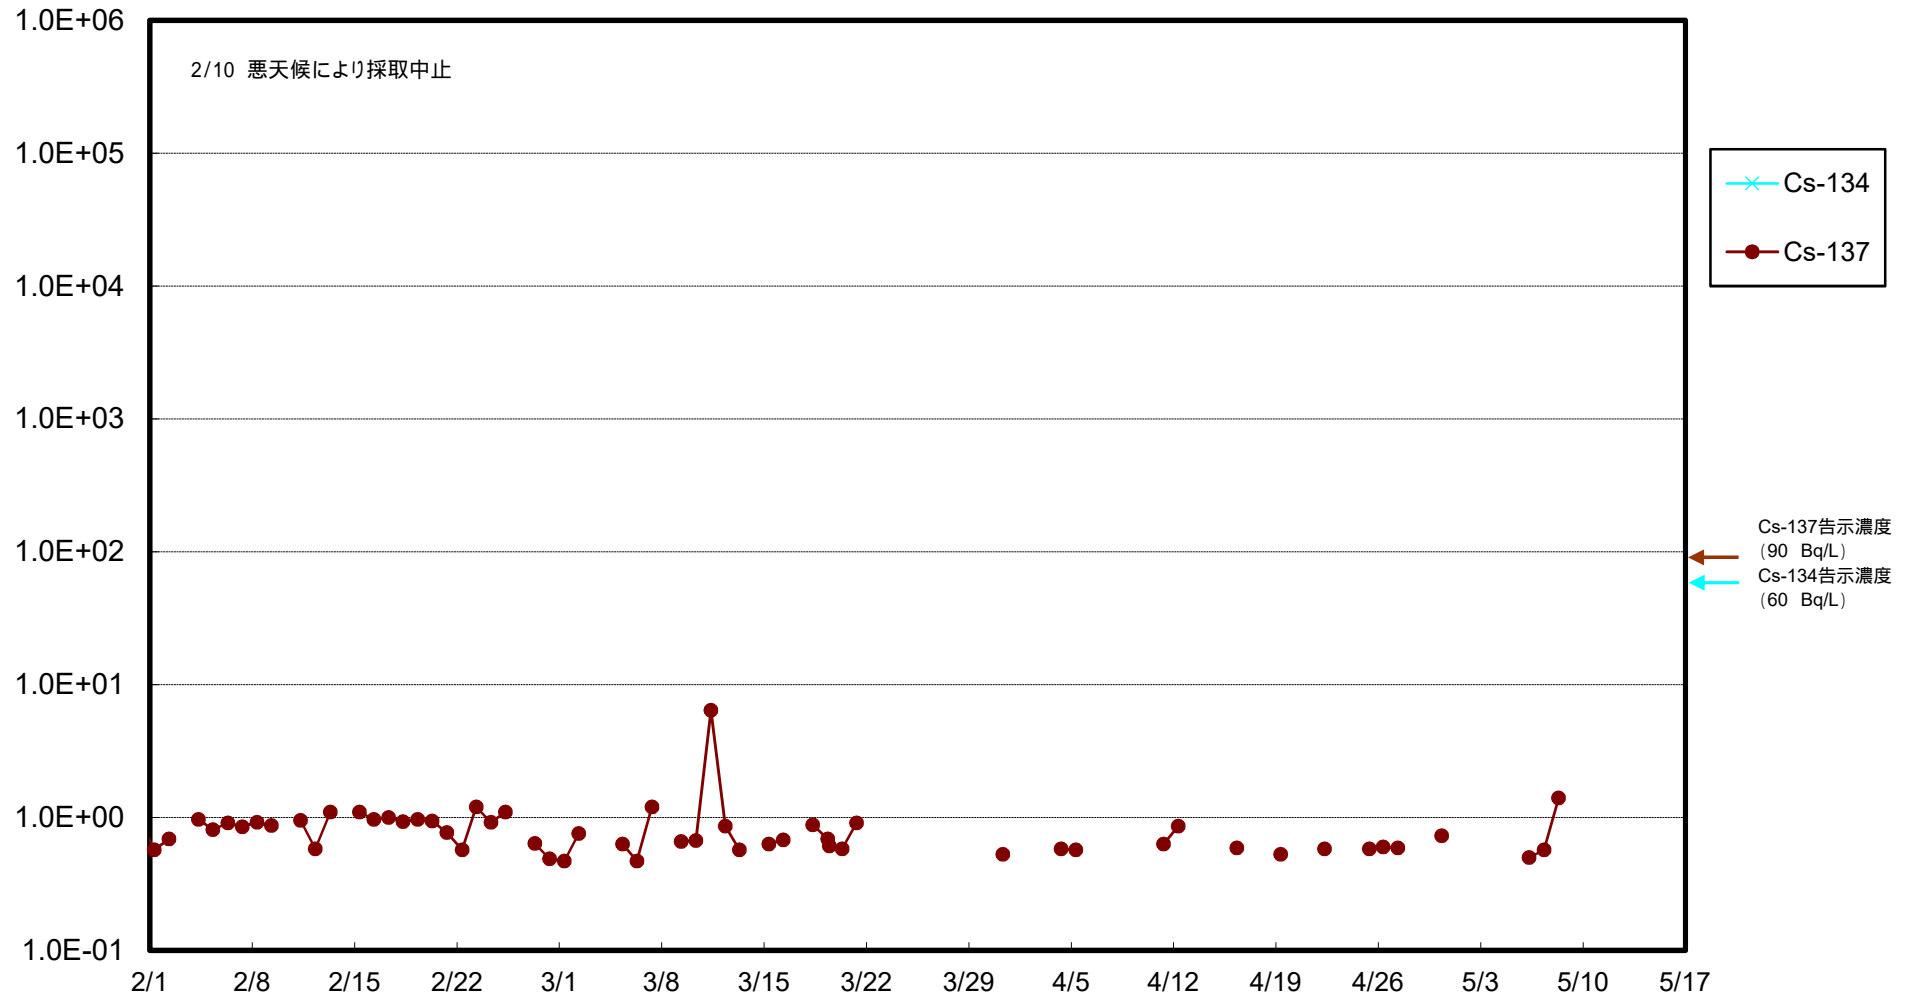

福島第一 物揚場前海水放射能濃度 (Bq / L)

福島第一 1~4号機取水口内北側海水(東波除堤北側)放射能濃度 (Bq / L)

福島第一 1~4号機取水口内南側(遮水壁前)海水放射能濃度 (Bq / L)

福島第一 6号機取水口前海水放射能濃度 (Bq / L)

# 福島第一 港湾口海水放射能濃度 (Bq / L)