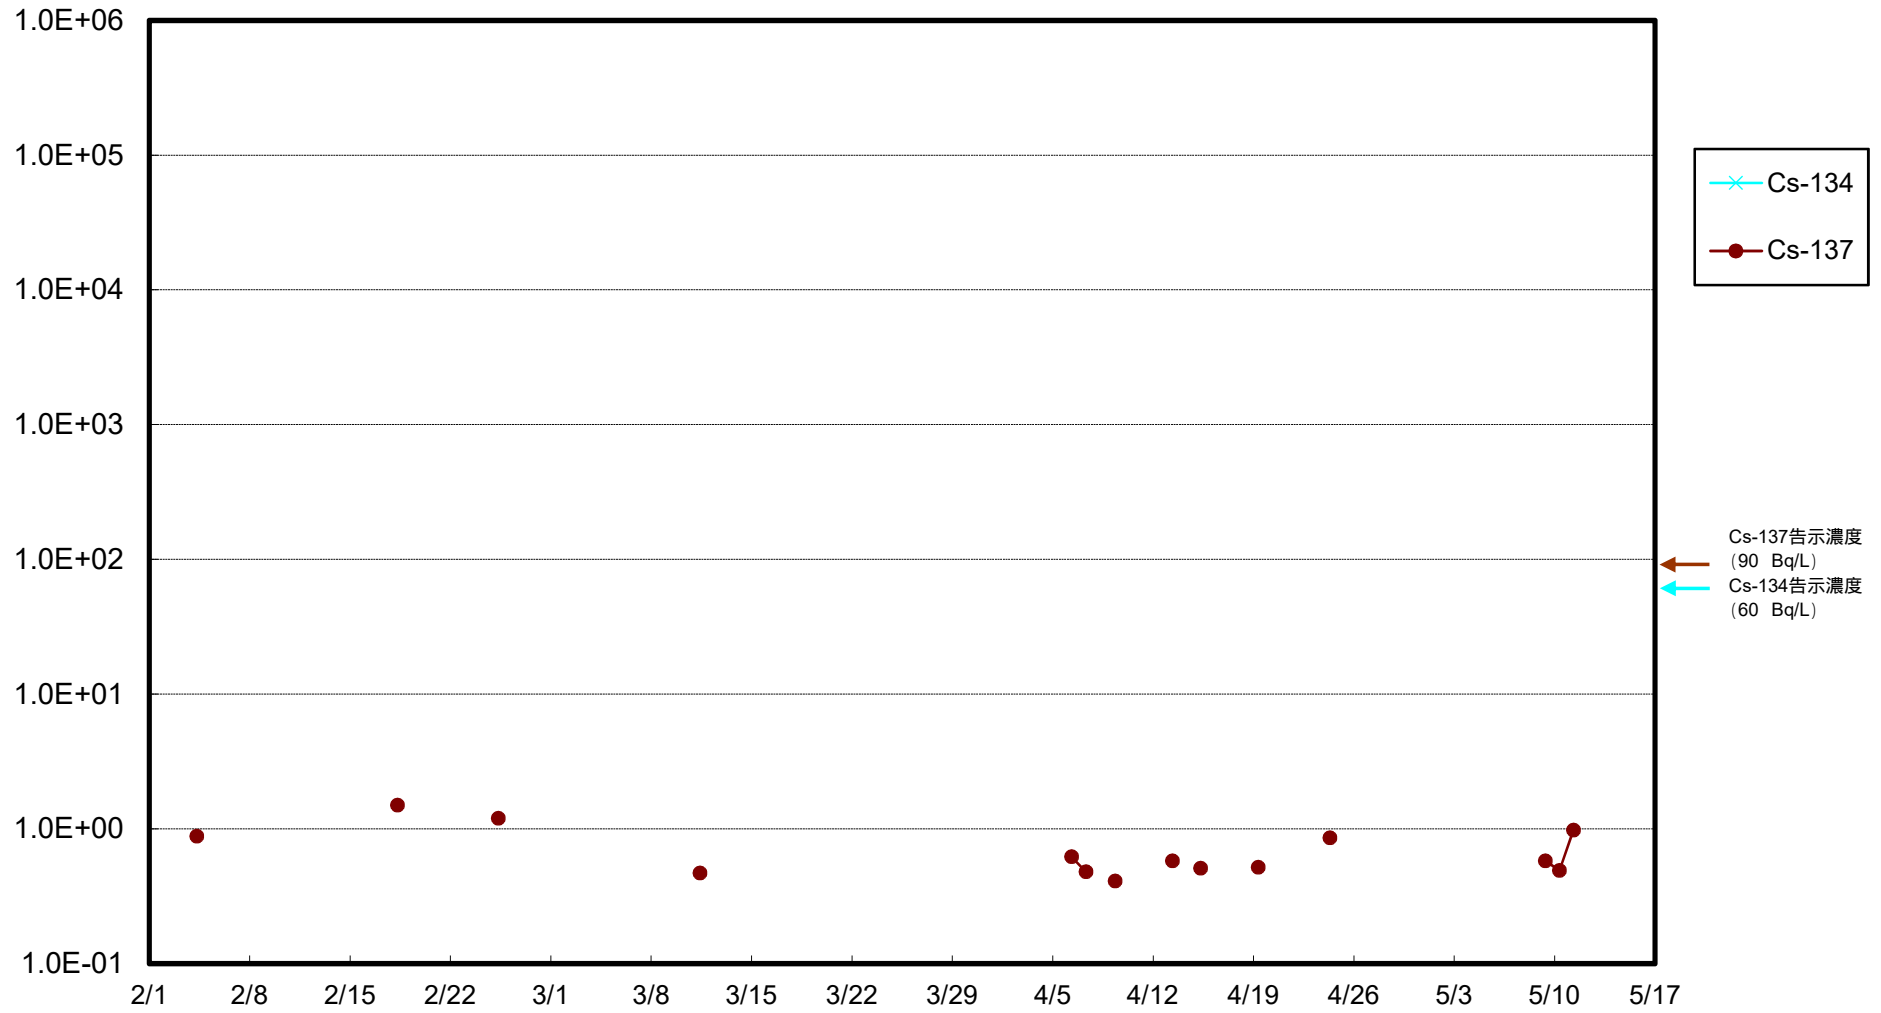

福島第一 物揚場前海水放射能濃度 (Bq / L)

福島第一 1~4号機取水口内北側海水(東波除堤北側)放射能濃度 (Bq / L)

福島第一 1~4号機取水口内南側(遮水壁前)海水放射能濃度 (Bq / L)

福島第一 6号機取水口前海水放射能濃度 (Bq / L)

# 福島第一 港湾口海水放射能濃度 (Bq / L)