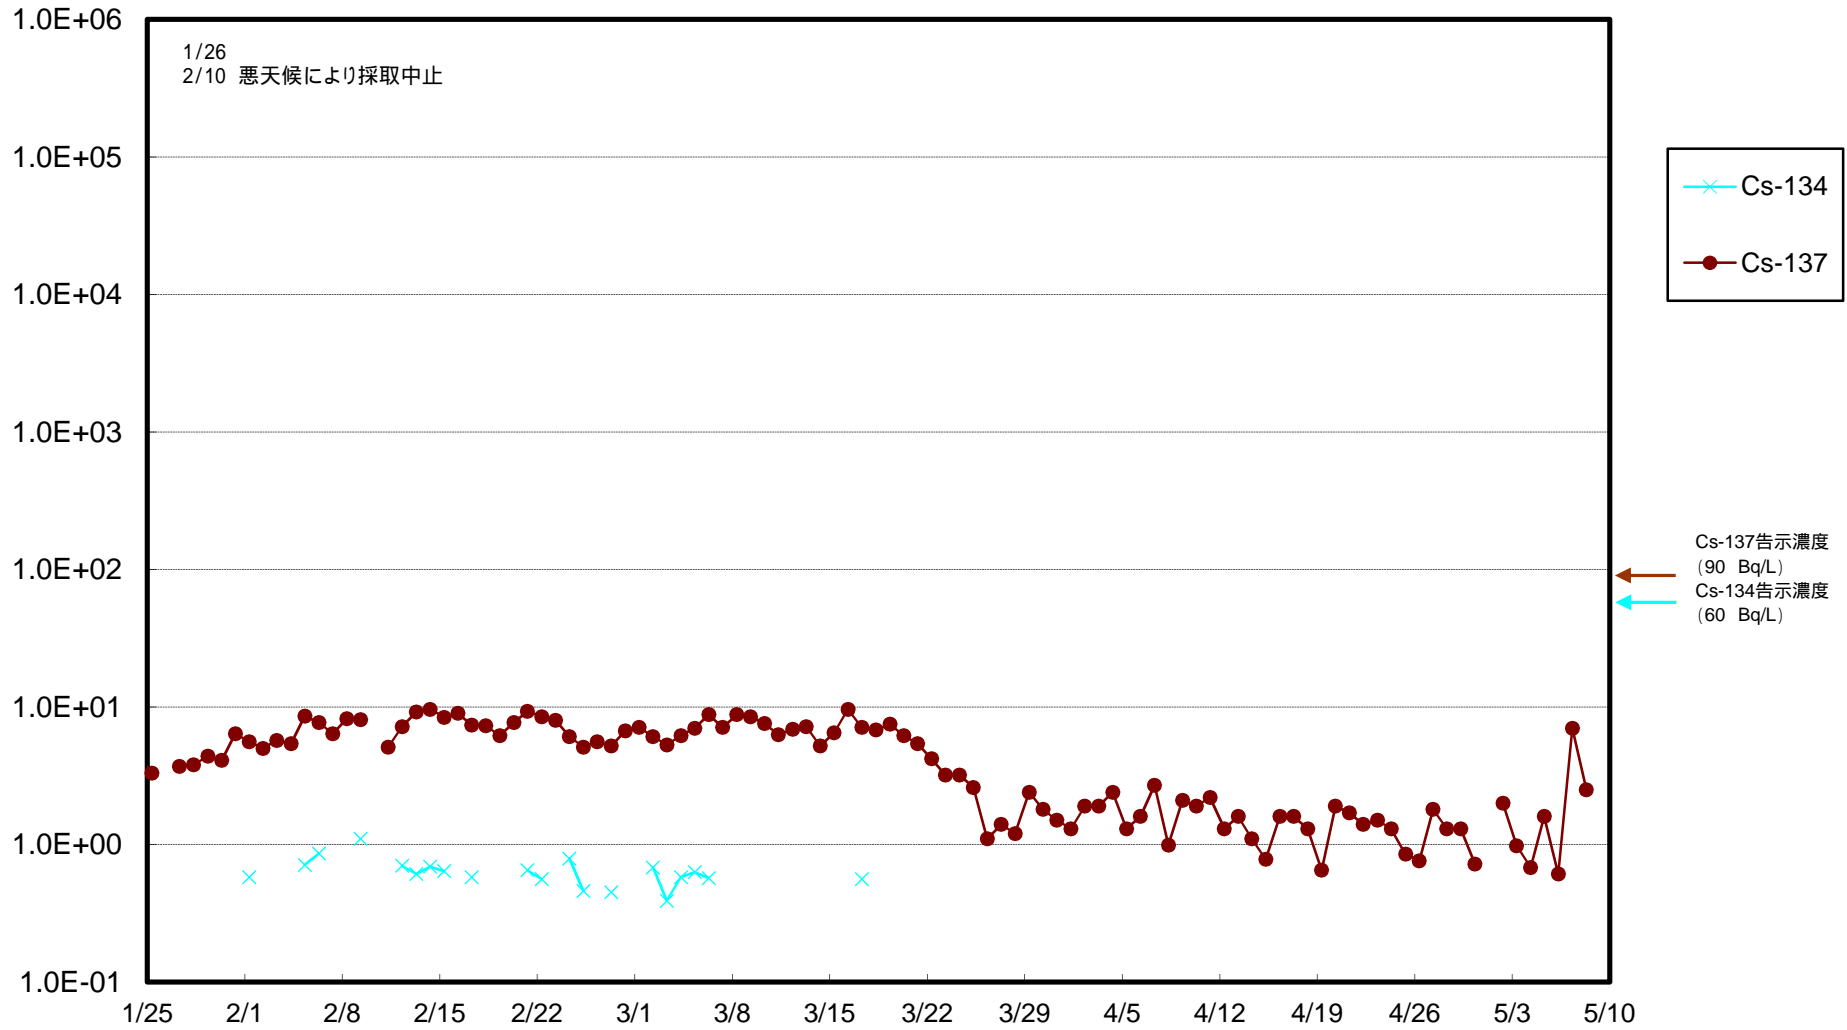

福島第一 物揚場前海水放射能濃度 (Bq / L)

福島第一 1~4号機取水口内北側海水(東波除堤北側)放射能濃度(Bq/L)

福島第一 1~4号機取水口内南側(遮水壁前)海水放射能濃度 (Bq / L)

福島第一 6号機取水口前海水放射能濃度 (Bq / L)

福島第一 港湾口海水放射能濃度 (Bq / L)