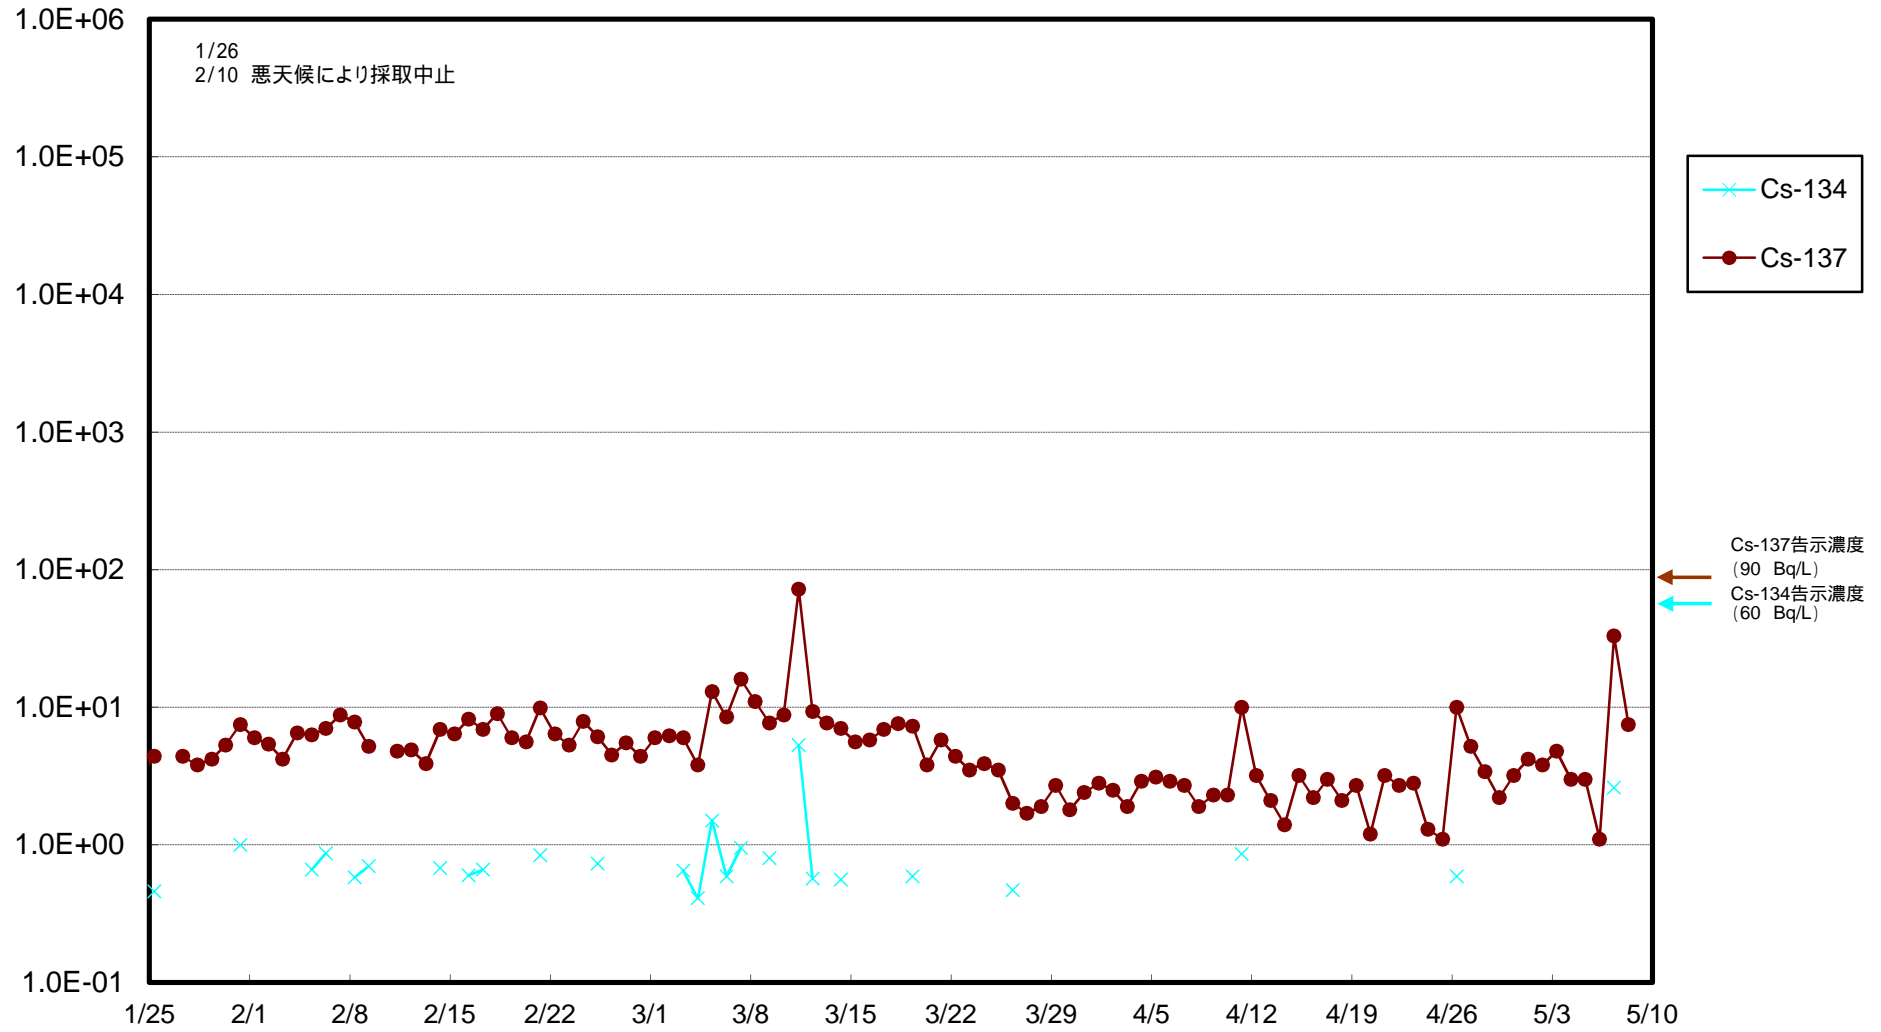

福島第一 物揚場前海水放射能濃度 (Bq / L)

福島第一 1~4号機取水口内北側海水(東波除堤北側)放射能濃度(Bq/L)

福島第一 1~4号機取水口内南側(遮水壁前)海水放射能濃度 (Bq / L)

福島第一 6号機取水口前海水放射能濃度 (Bq / L)

福島第一 港湾口海水放射能濃度 (Bq / L)