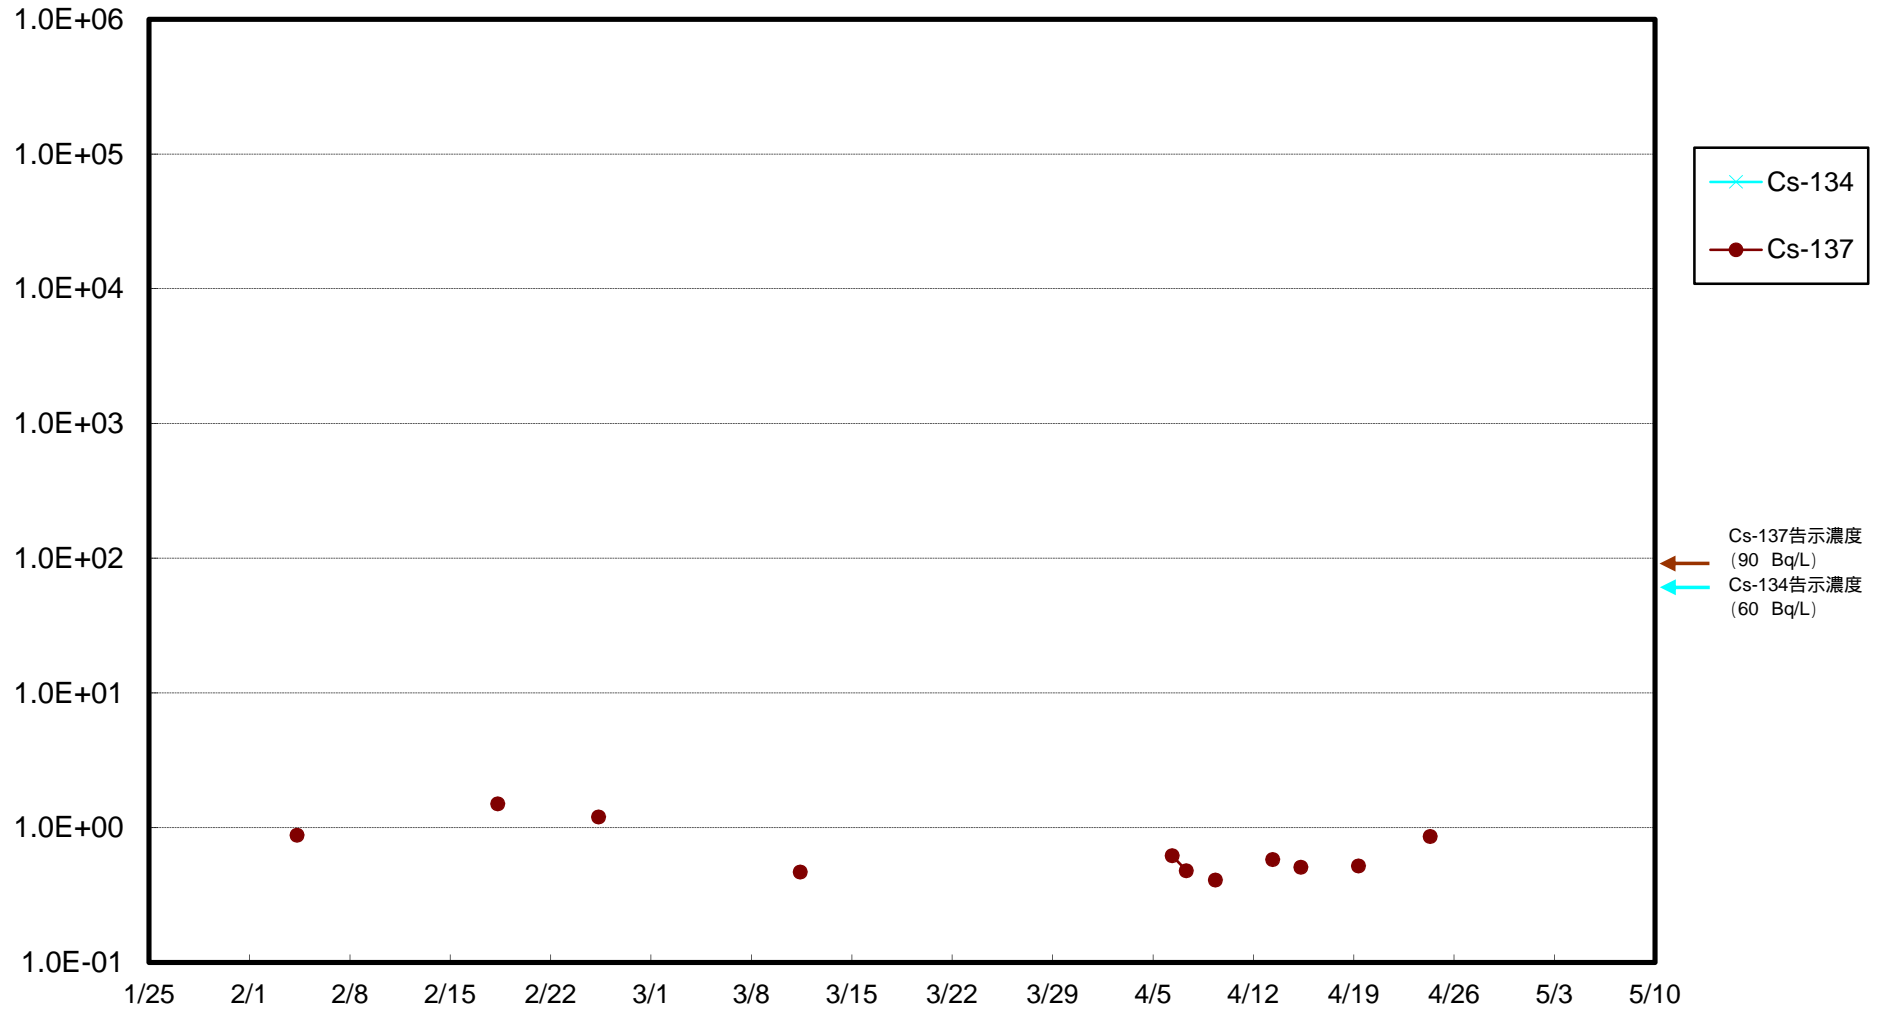

福島第一 物揚場前海水放射能濃度 (Bq / L)

福島第一 1~4号機取水口内北側海水(東波除堤北側)放射能濃度(Bq/L)

福島第一 1~4号機取水口内南側(遮水壁前)海水放射能濃度 (Bq / L)

福島第一 6号機取水口前海水放射能濃度 (Bq / L)

福島第一 港湾口海水放射能濃度 (Bq / L)