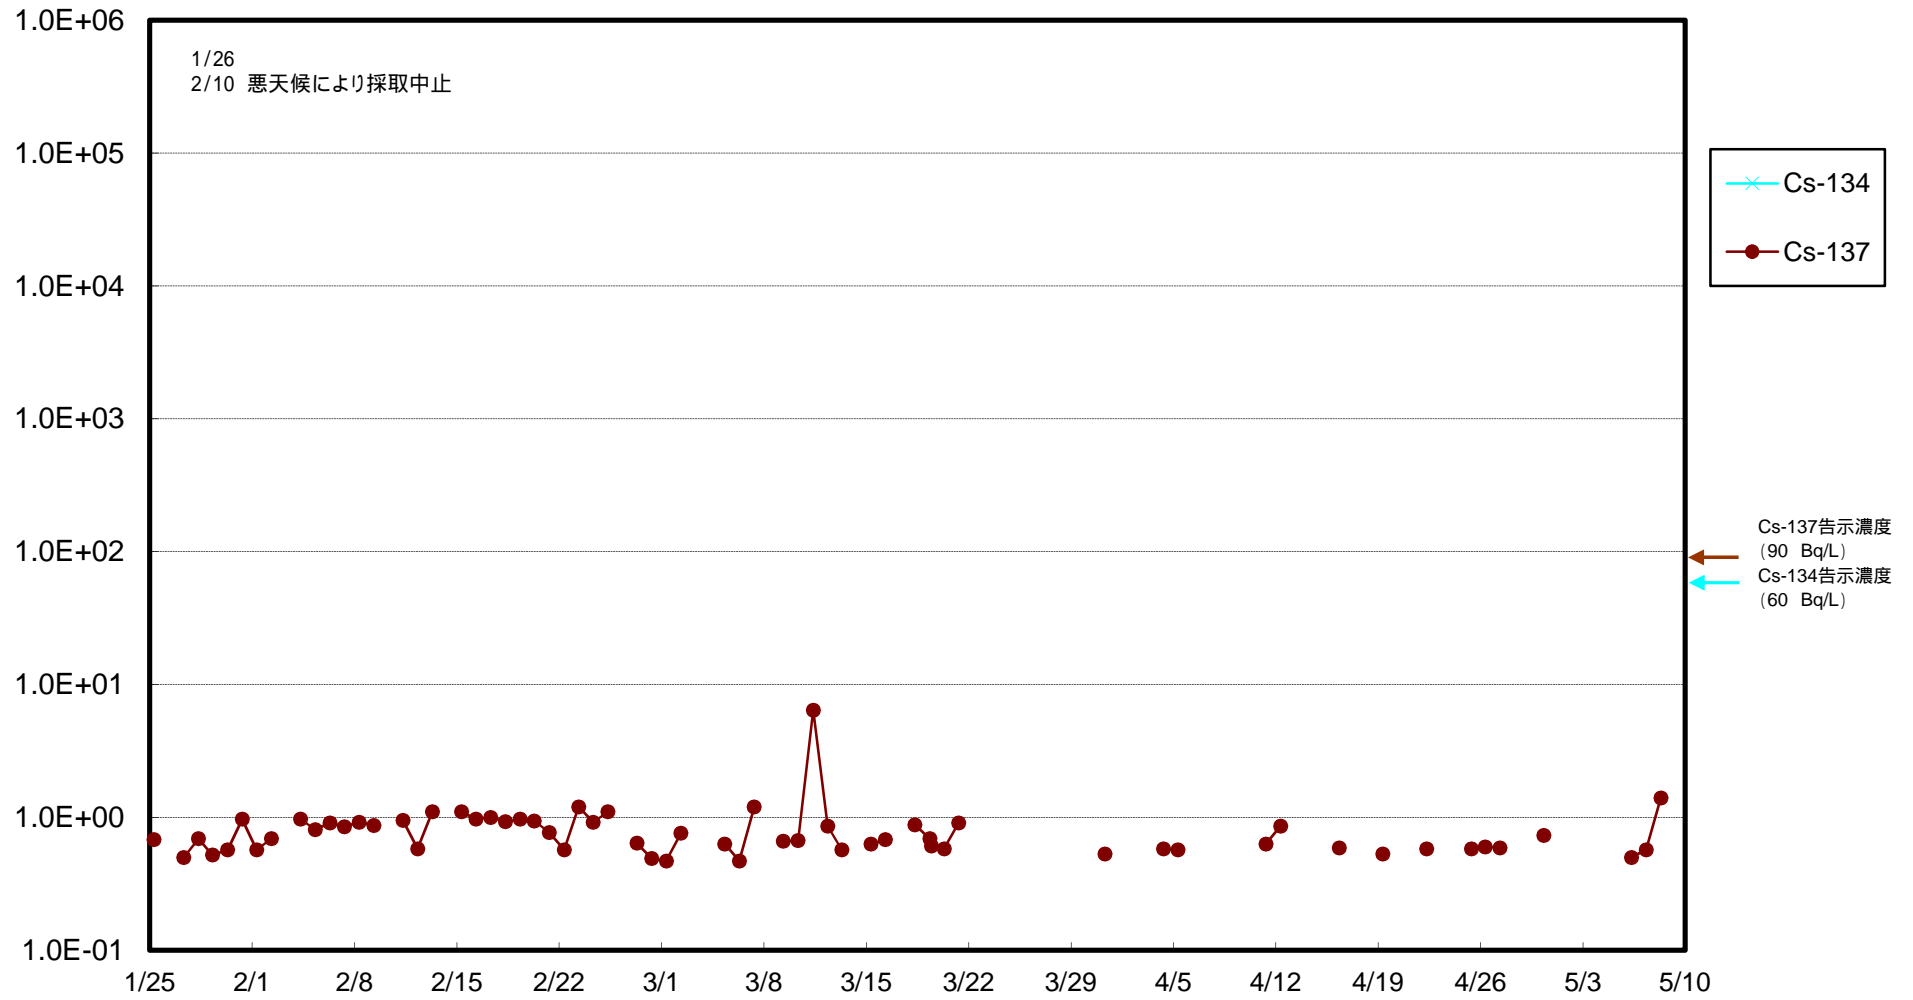

福島第一 物揚場前海水放射能濃度 (Bq / L)

福島第一 1~4号機取水口内北側海水(東波除堤北側)放射能濃度(Bq/L)

福島第一 1~4号機取水口内南側(遮水壁前)海水放射能濃度 (Bq / L)

福島第一 6号機取水口前海水放射能濃度 (Bq / L)

福島第一 港湾口海水放射能濃度 (Bq / L)