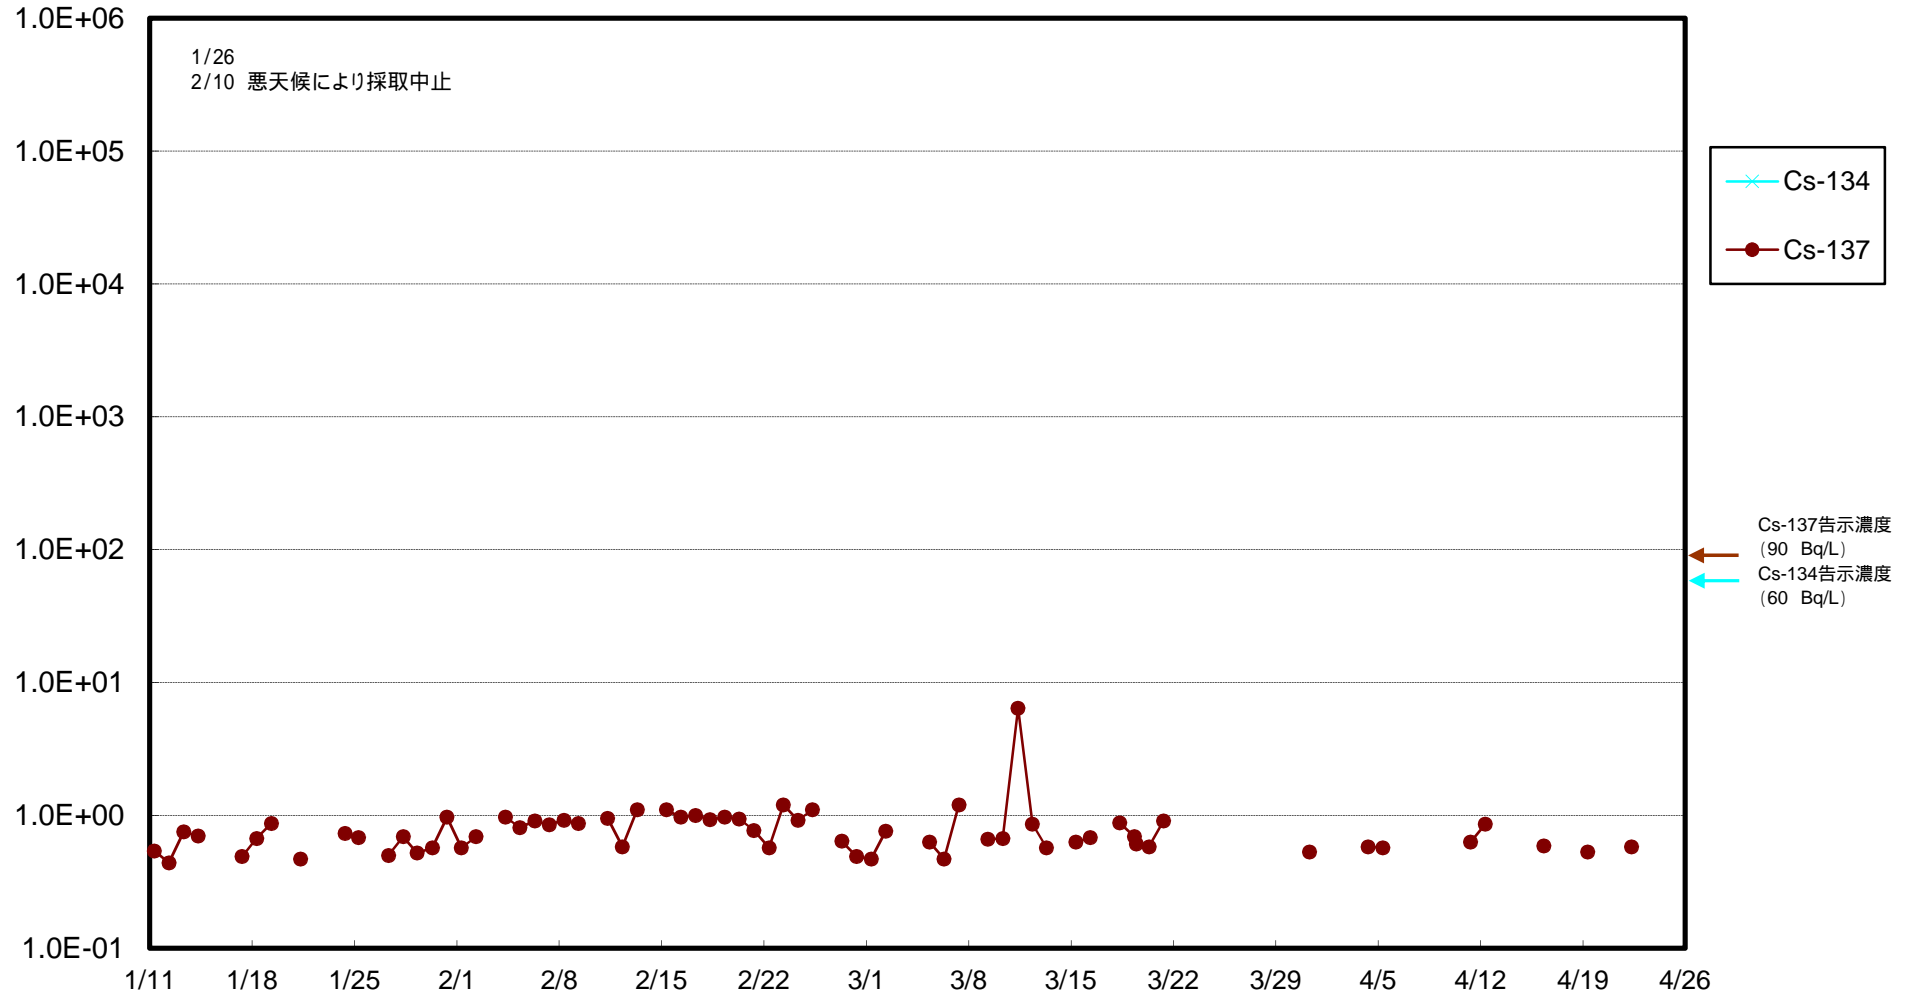

福島第一 物揚場前海水放射能濃度 (Bq / L)

福島第一 1~4号機取水口内北側海水(東波除堤北側)放射能濃度 (Bq / L)

福島第一 1~4号機取水口内南側(遮水壁前)海水放射能濃度 (Bq / L)

福島第一 6号機取水口前海水放射能濃度 (Bq / L)

# 福島第一 港湾口海水放射能濃度 (Bq / L)