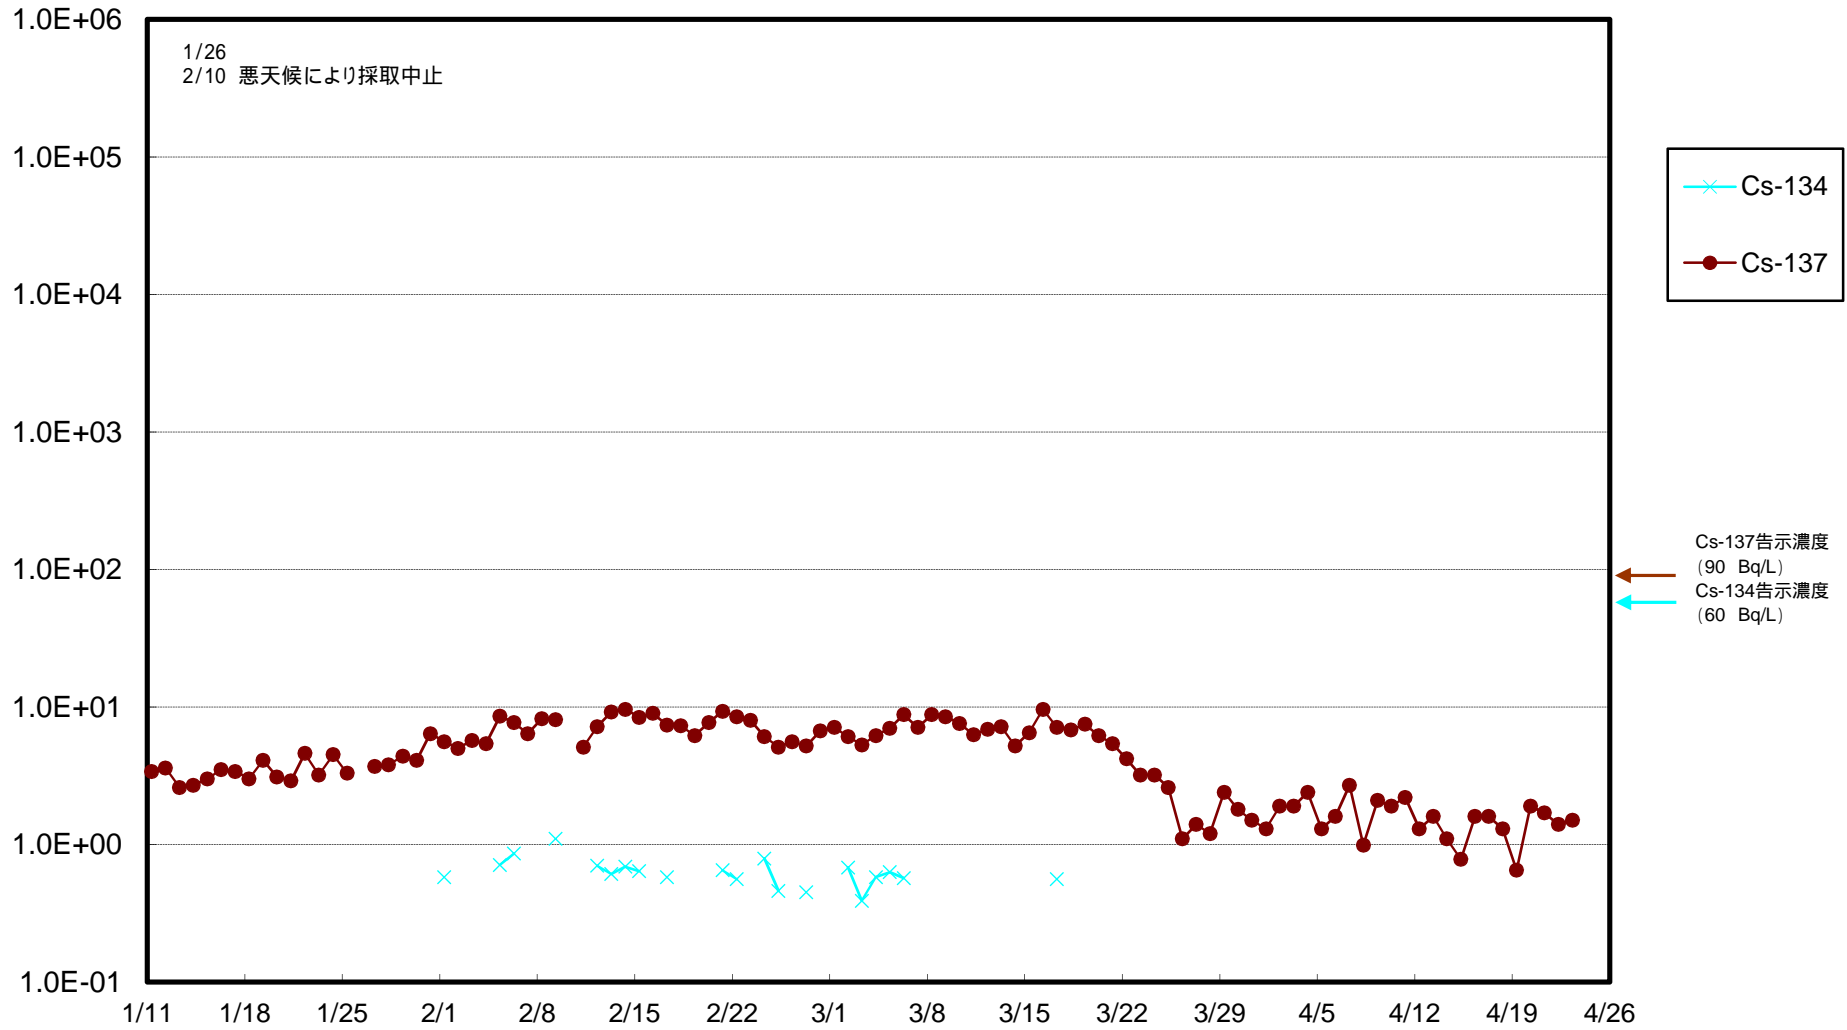

福島第一 物揚場前海水放射能濃度 (Bq / L)

福島第一 1~4号機取水口内北側海水(東波除堤北側)放射能濃度 (Bq / L)

福島第一 1~4号機取水口内南側(遮水壁前)海水放射能濃度 (Bq / L)

福島第一 6号機取水口前海水放射能濃度 (Bq / L)

# 福島第一 港湾口海水放射能濃度 (Bq / L)