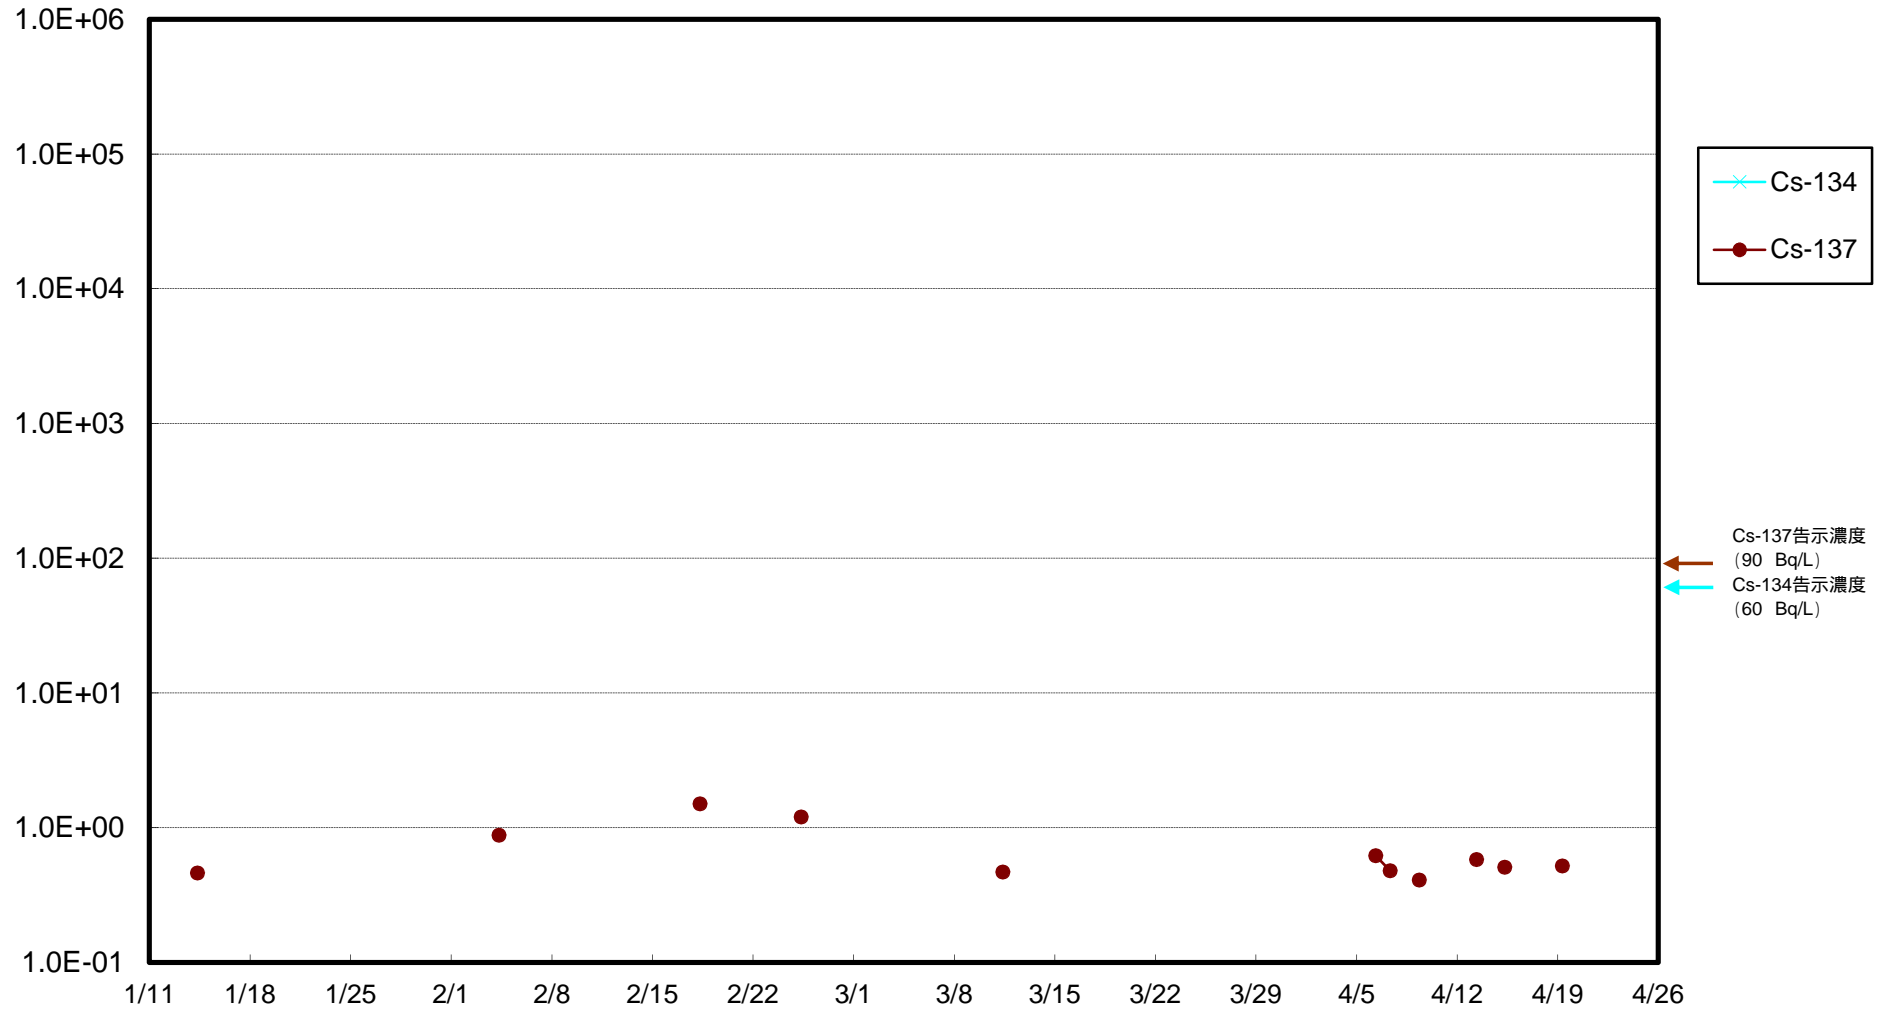

福島第一 物揚場前海水放射能濃度 (Bq / L)

福島第一 1~4号機取水口内北側海水(東波除堤北側)放射能濃度 (Bq / L)

福島第一 1~4号機取水口内南側(遮水壁前)海水放射能濃度 (Bq / L)

福島第一 6号機取水口前海水放射能濃度 (Bq / L)

# 福島第一 港湾口海水放射能濃度 (Bq / L)