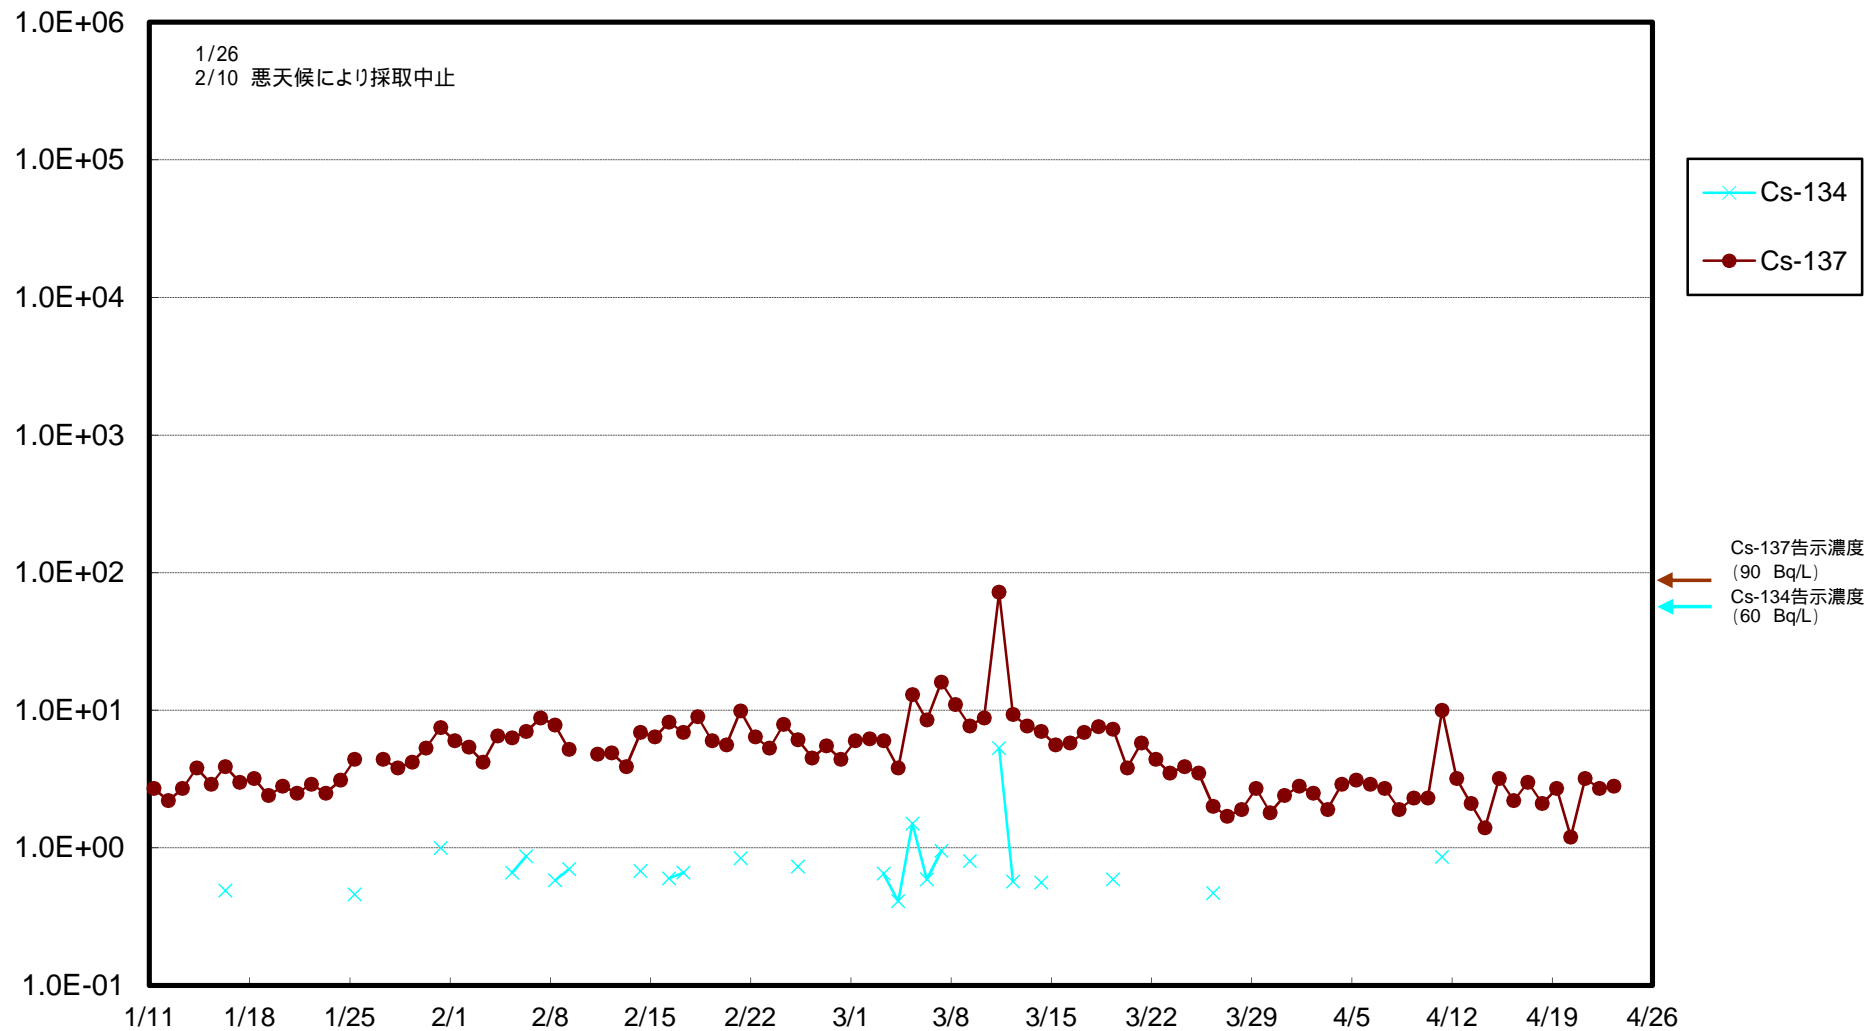

福島第一 物揚場前海水放射能濃度 (Bq / L)

福島第一 1~4号機取水口内北側海水(東波除堤北側)放射能濃度 (Bq / L)

福島第一 1~4号機取水口内南側(遮水壁前)海水放射能濃度 (Bq / L)

福島第一 6号機取水口前海水放射能濃度 (Bq / L)

# 福島第一 港湾口海水放射能濃度 (Bq / L)