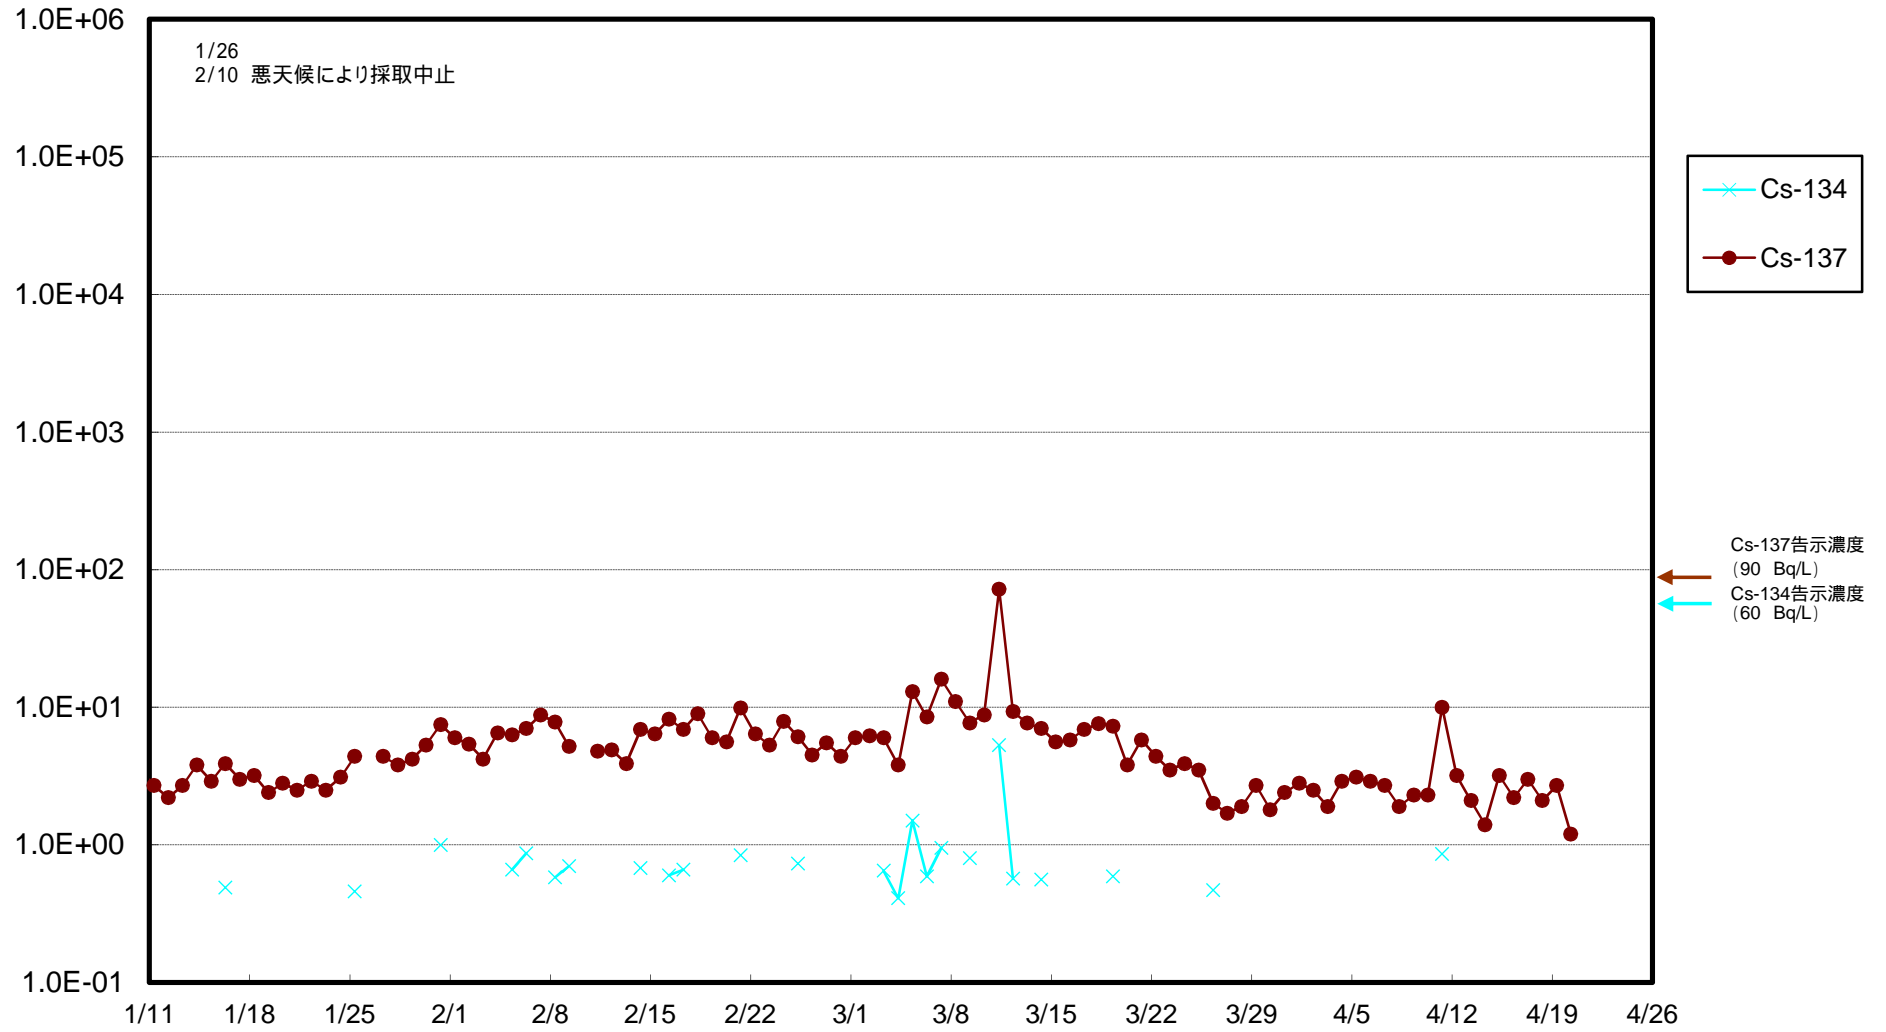

福島第一 物揚場前海水放射能濃度 (Bq / L)

福島第一 1~4号機取水口内北側海水(東波除堤北側)放射能濃度(Bq/L)

福島第一 1~4号機取水口内南側(遮水壁前)海水放射能濃度 (Bq / L)

福島第一 6号機取水口前海水放射能濃度 (Bq / L)

福島第一 港湾口海水放射能濃度 (Bq / L)