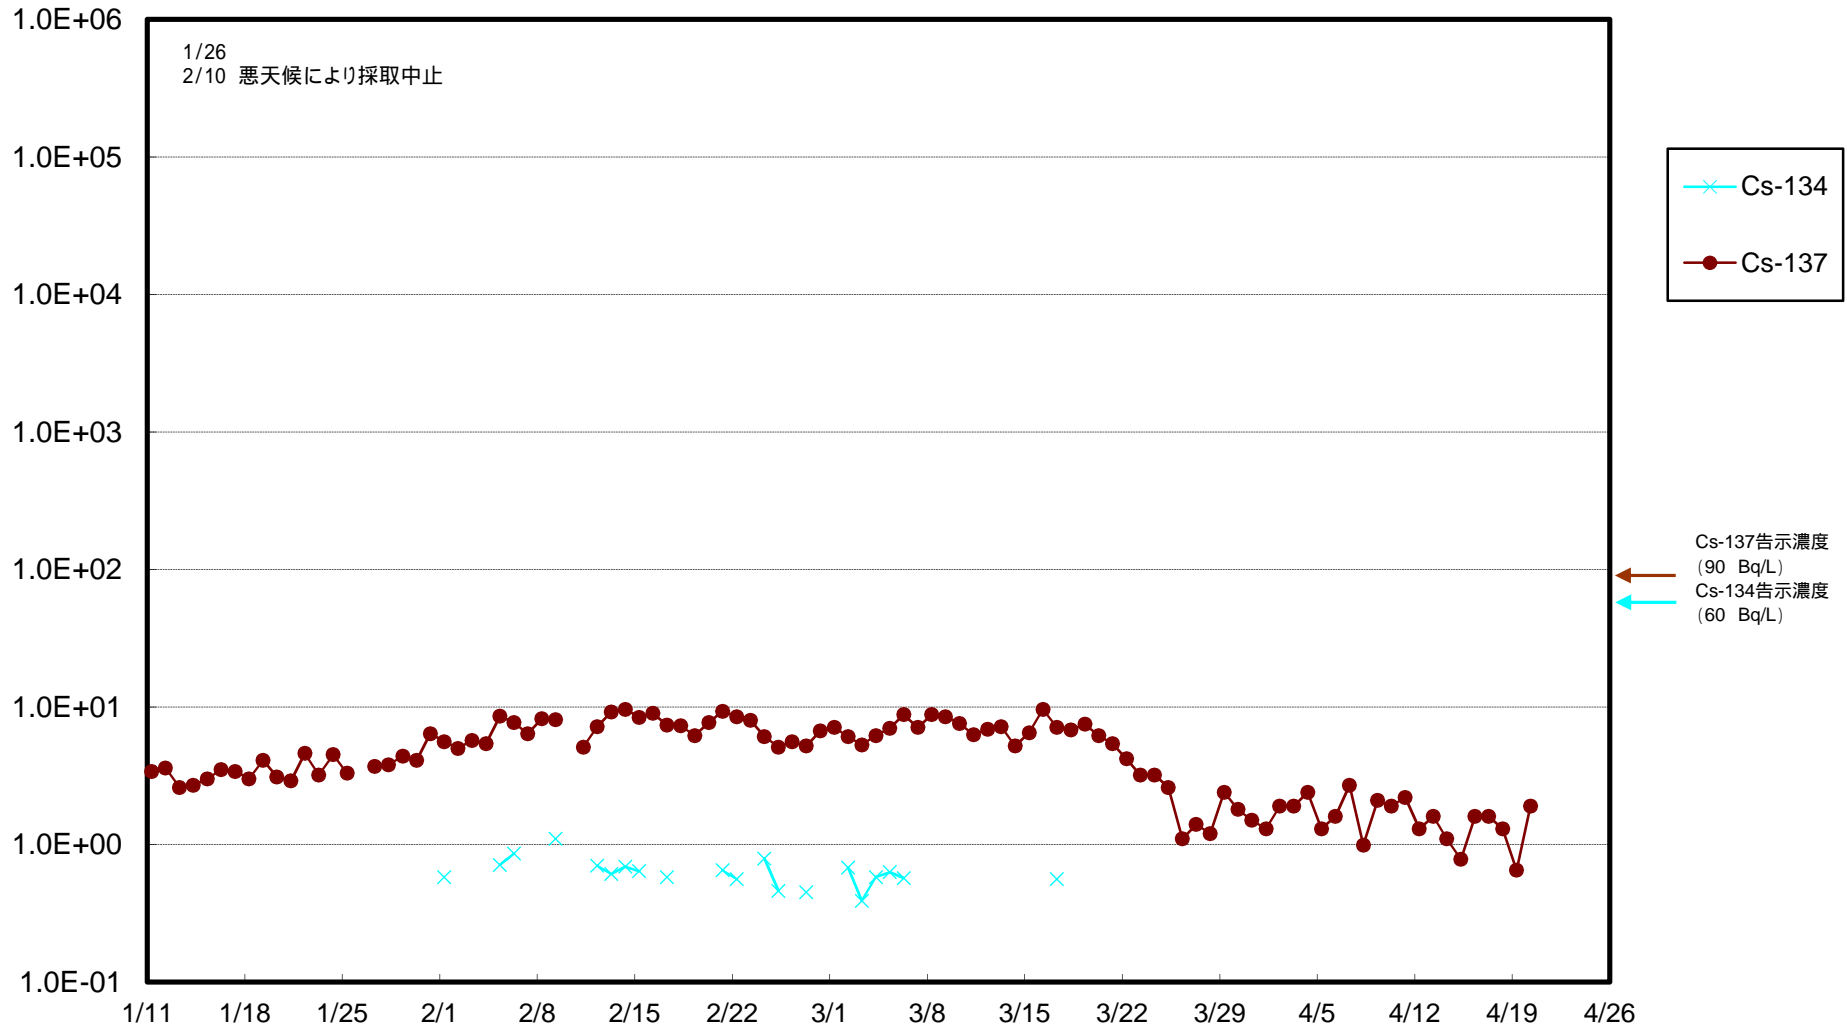

福島第一 物揚場前海水放射能濃度 (Bq / L)

福島第一 1~4号機取水口内北側海水(東波除堤北側)放射能濃度(Bq/L)

福島第一 1~4号機取水口内南側(遮水壁前)海水放射能濃度 (Bq / L)

福島第一 6号機取水口前海水放射能濃度 (Bq / L)

福島第一 港湾口海水放射能濃度 (Bq / L)