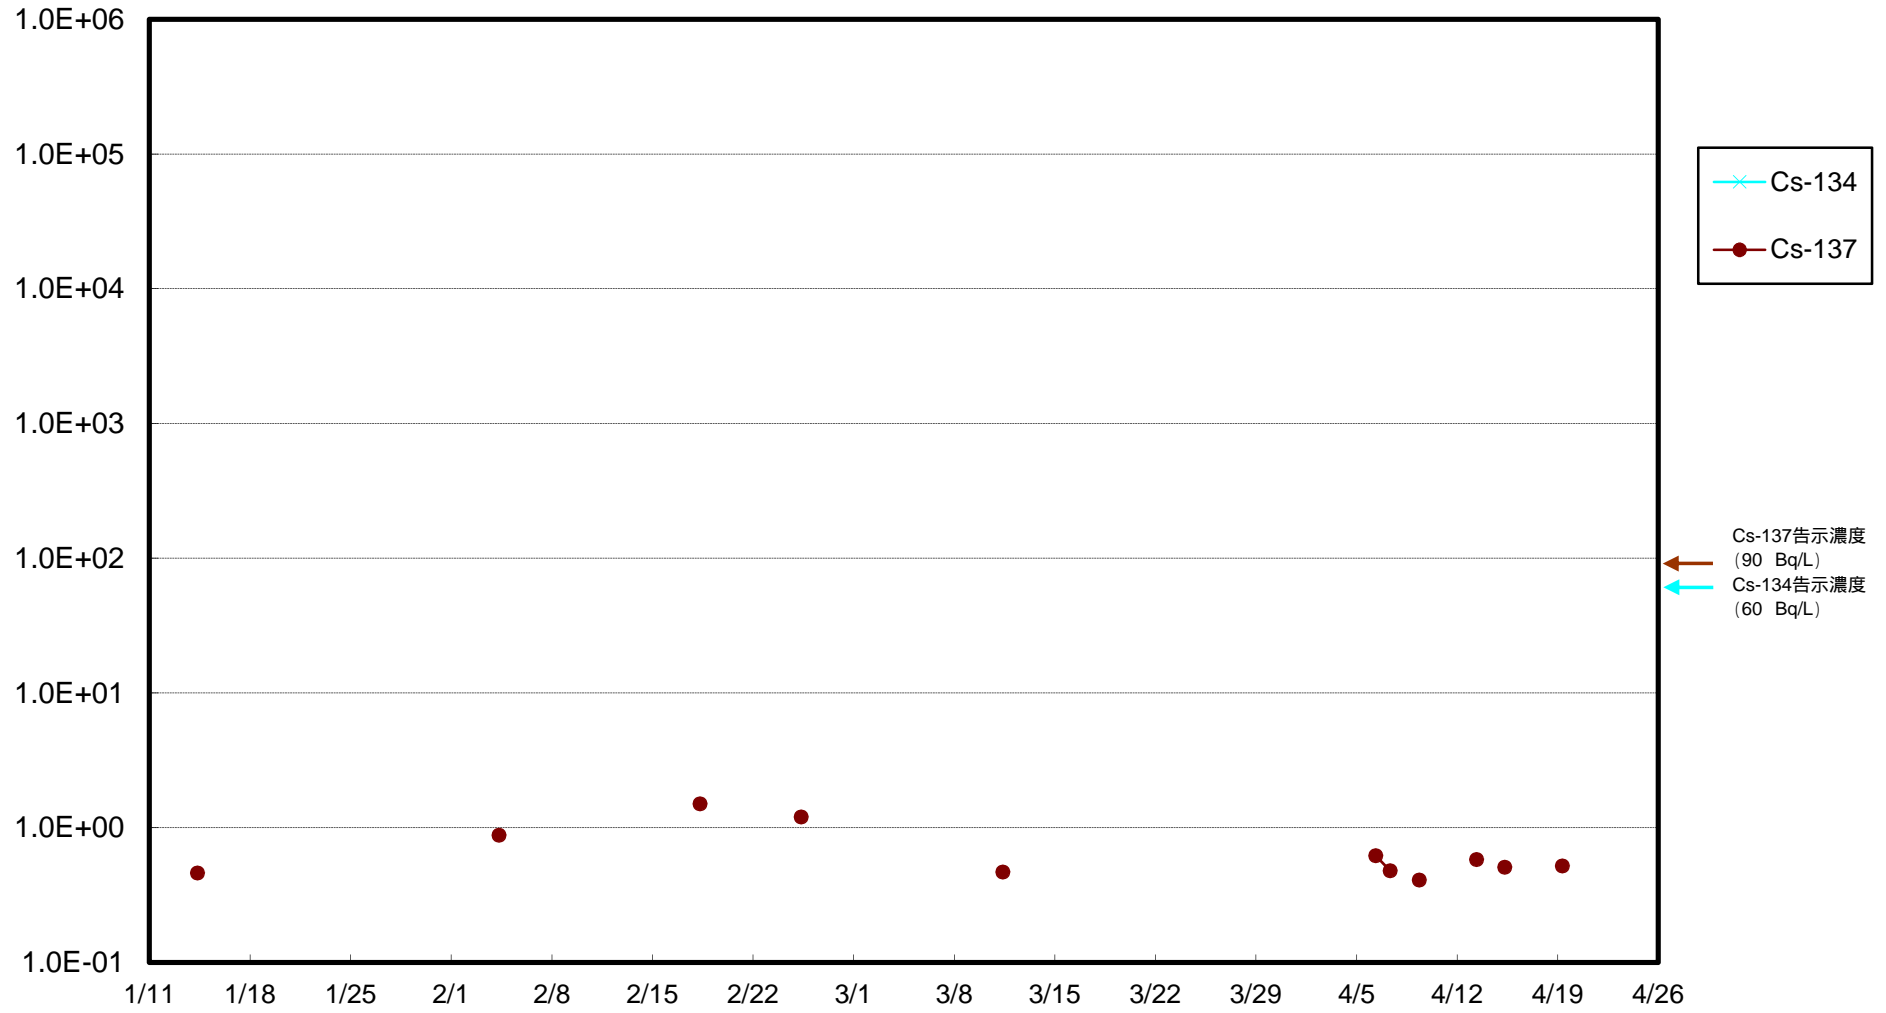

福島第一 物揚場前海水放射能濃度 (Bq / L)

福島第一 1~4号機取水口内北側海水(東波除堤北側)放射能濃度(Bq/L)

福島第一 1~4号機取水口内南側(遮水壁前)海水放射能濃度 (Bq / L)

福島第一 6号機取水口前海水放射能濃度 (Bq / L)

福島第一 港湾口海水放射能濃度 (Bq / L)