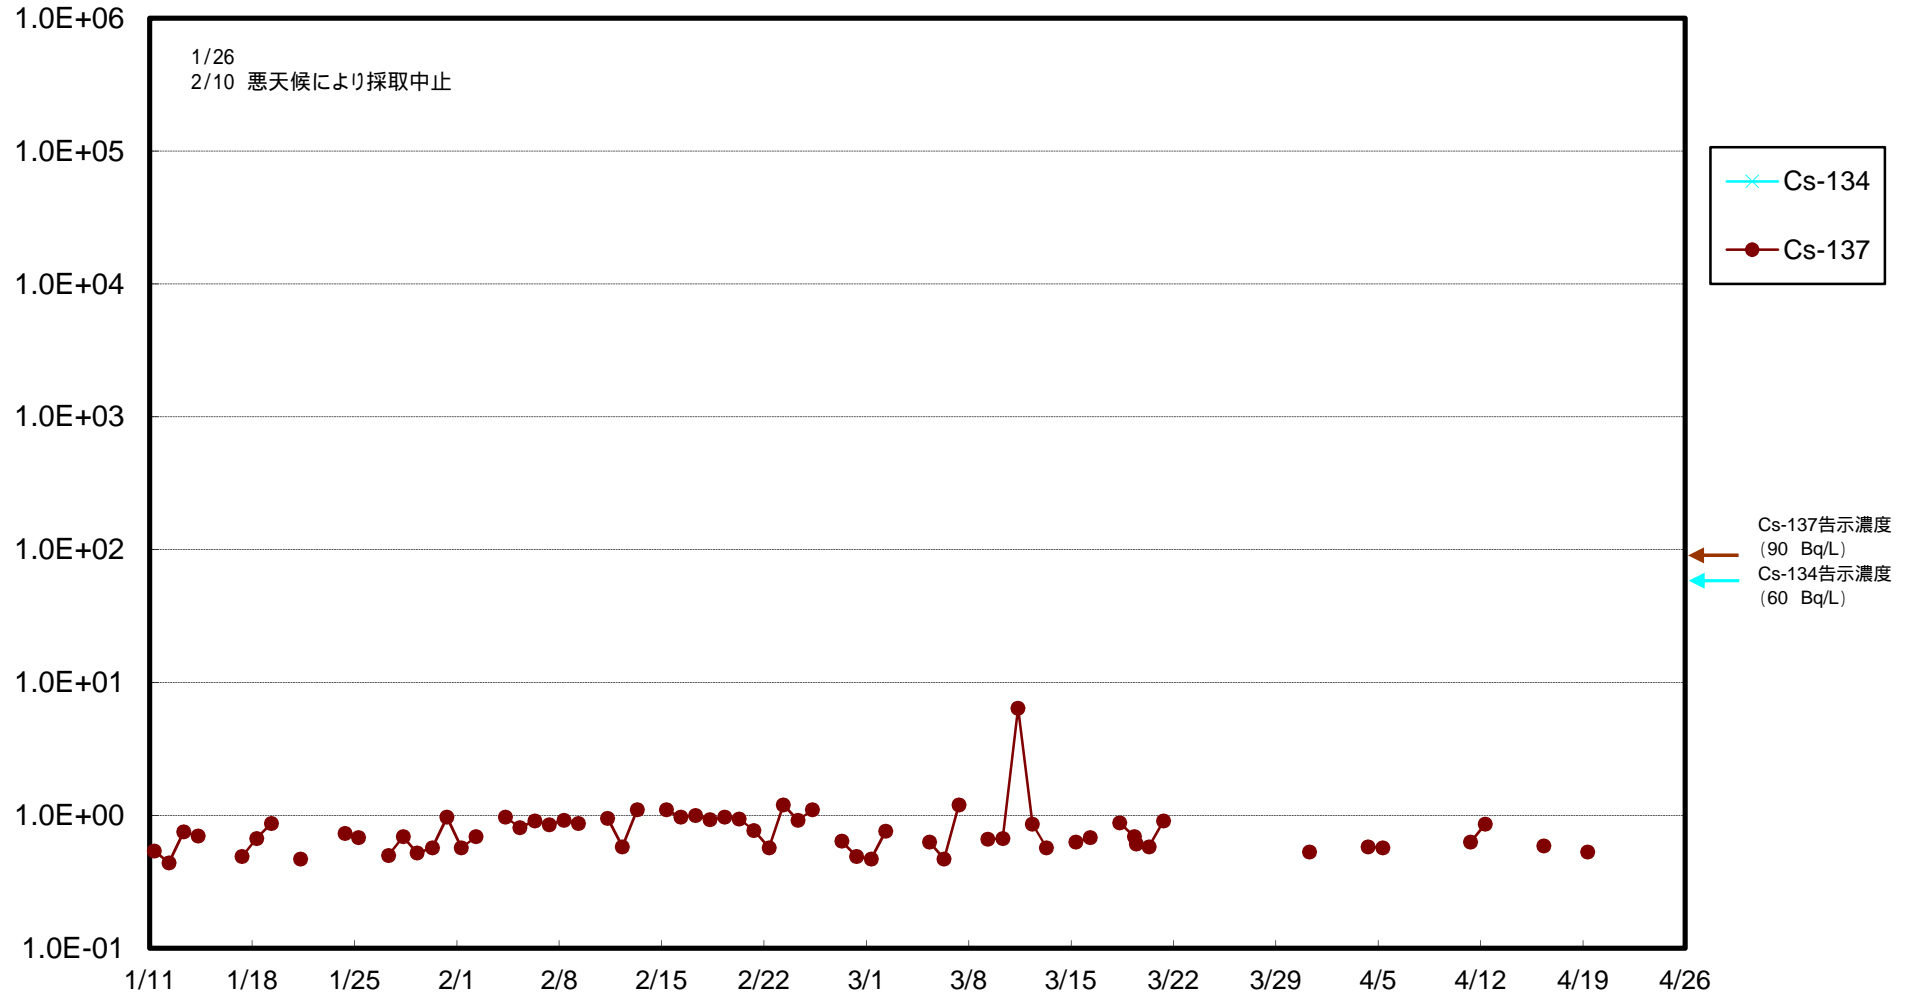

福島第一 物揚場前海水放射能濃度 (Bq / L)

福島第一 1~4号機取水口内北側海水(東波除堤北側)放射能濃度(Bq/L)

福島第一 1~4号機取水口内南側(遮水壁前)海水放射能濃度 (Bq / L)

福島第一 6号機取水口前海水放射能濃度 (Bq / L)

福島第一 港湾口海水放射能濃度 (Bq / L)