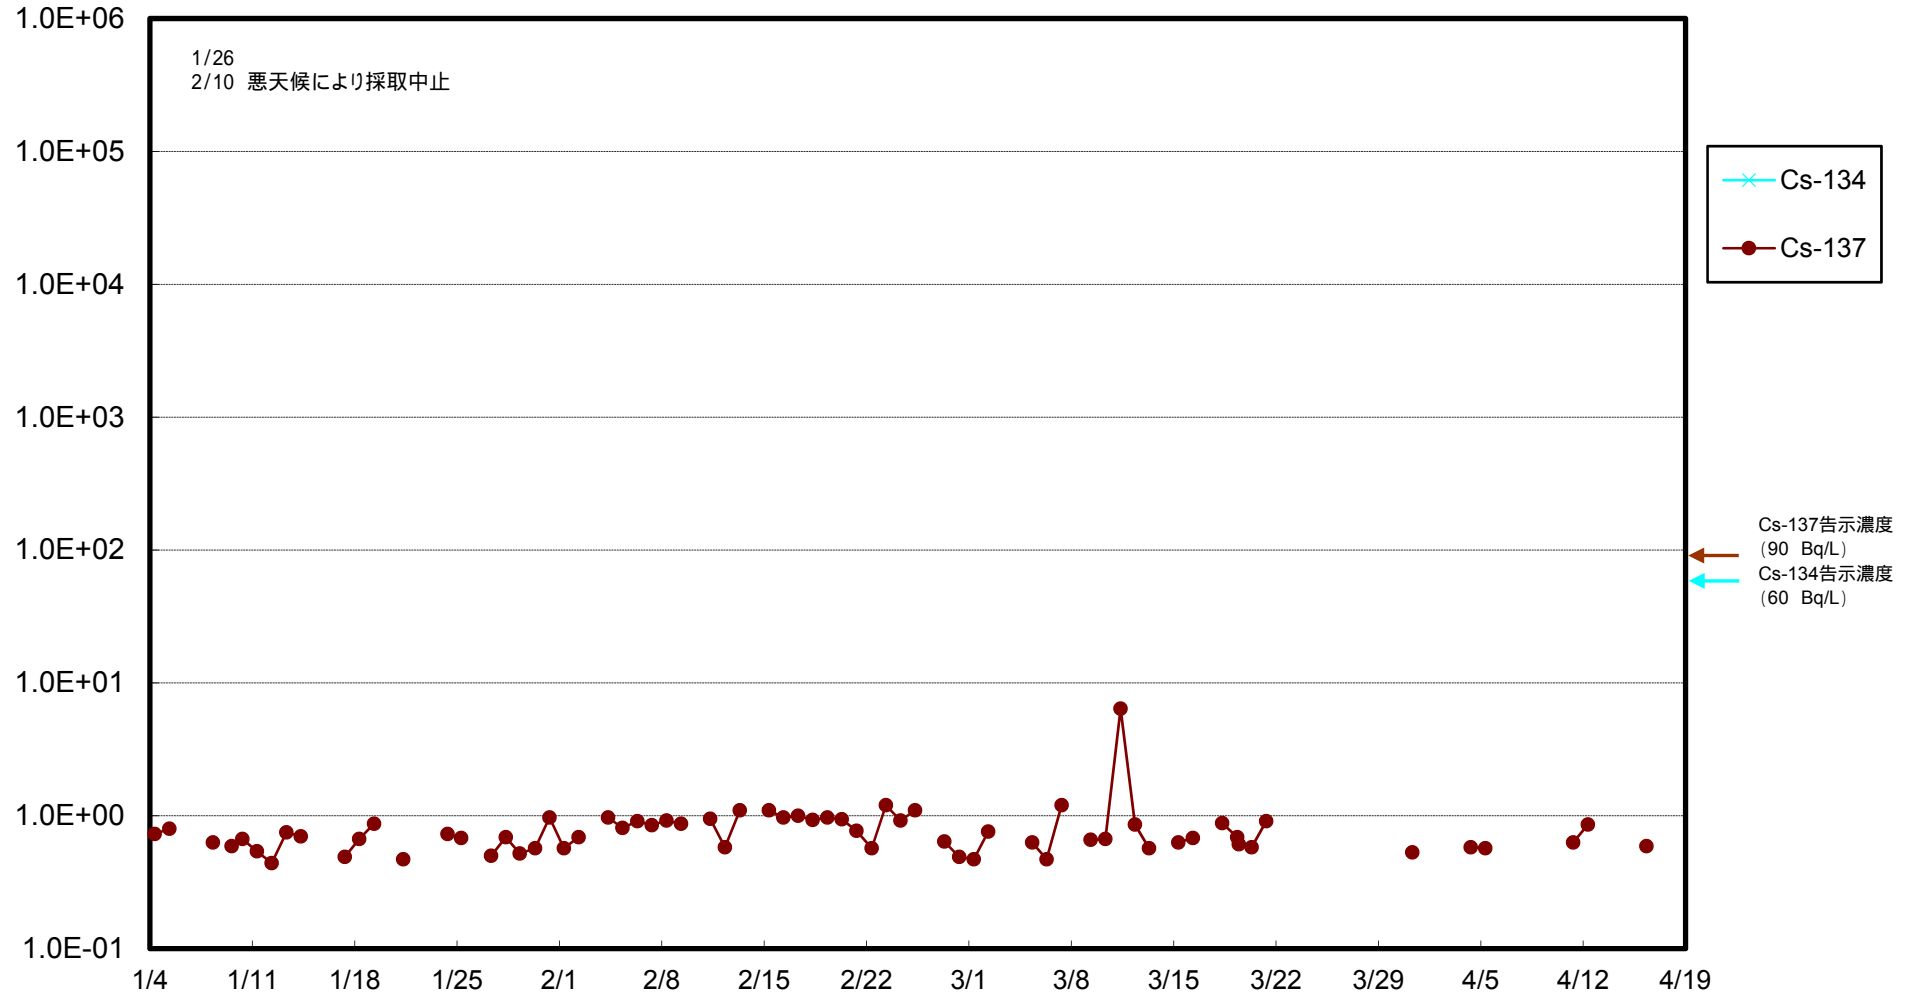

福島第一 物揚場前海水放射能濃度 (Bq / L)

福島第一 1~4号機取水口内北側海水(東波除堤北側)放射能濃度(Bq/L)

福島第一 1~4号機取水口内南側(遮水壁前)海水放射能濃度(Bq/L)

福島第一 6号機取水口前海水放射能濃度 (Bq / L)

福島第一 港湾口海水放射能濃度 (Bq / L)