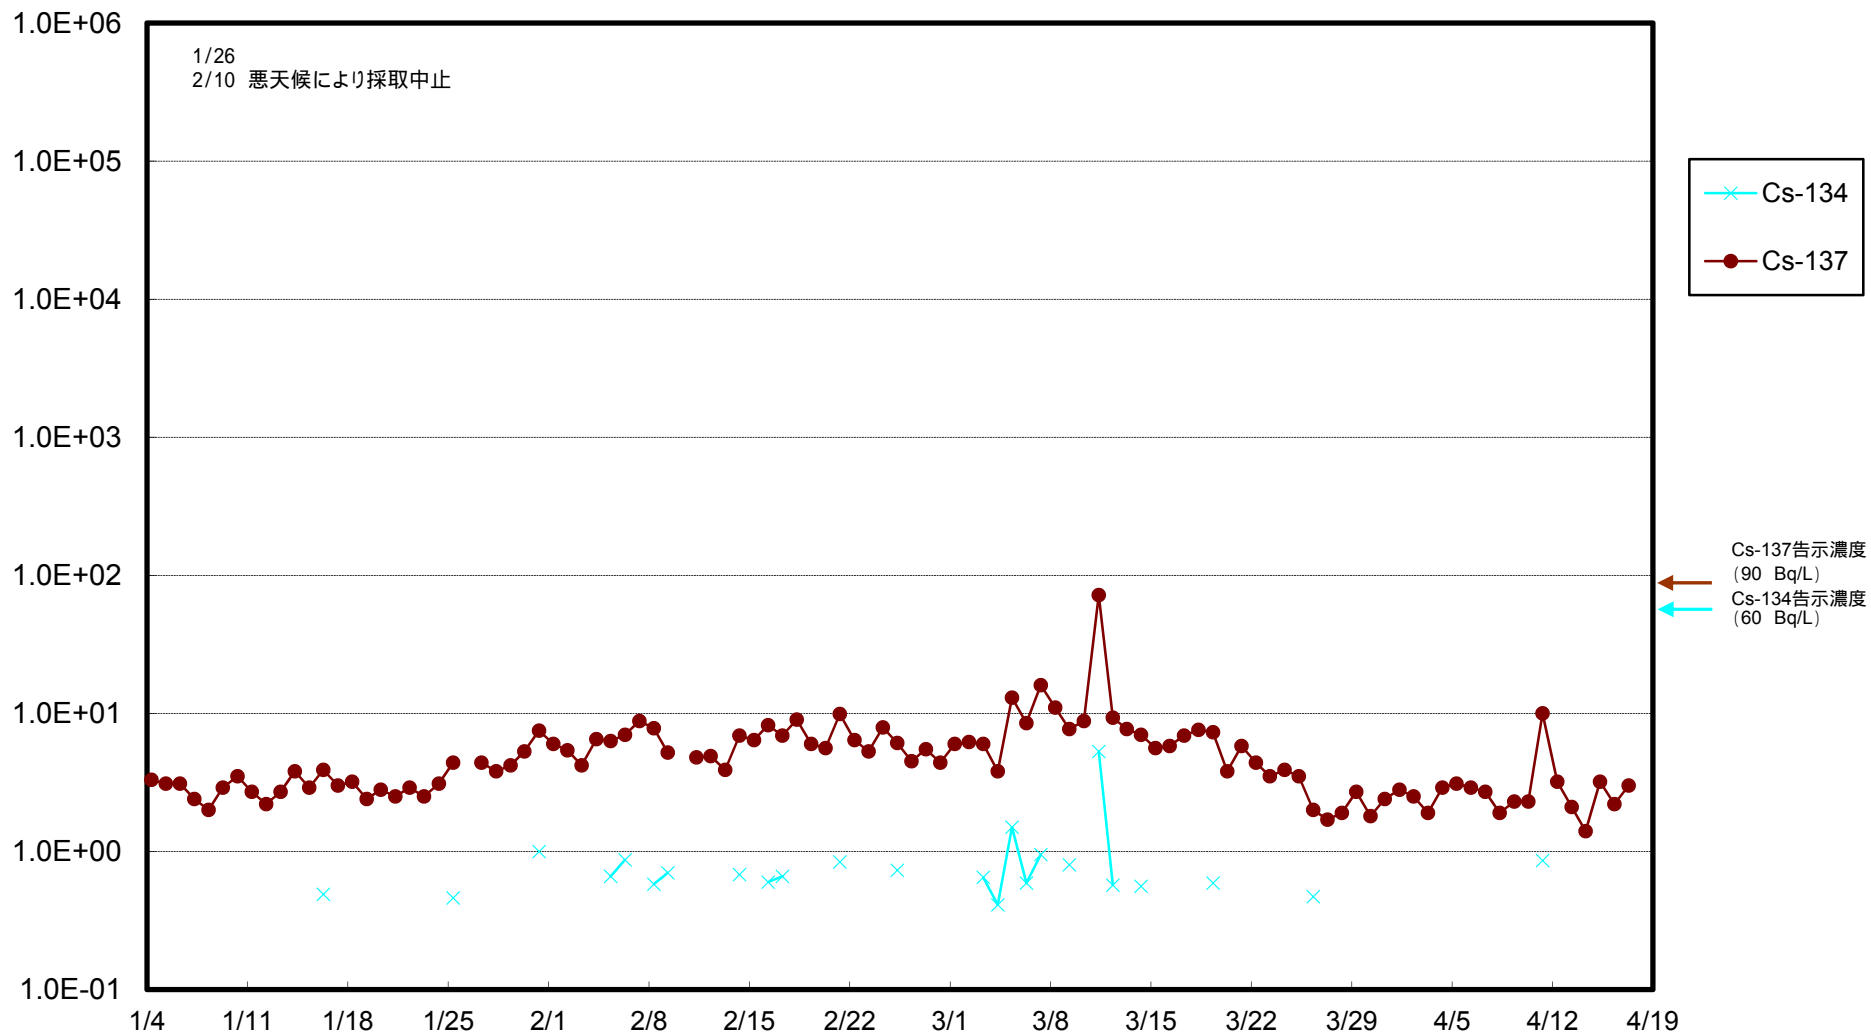

福島第一 物揚場前海水放射能濃度 (Bq / L)

福島第一 1~4号機取水口内北側海水(東波除堤北側)放射能濃度(Bq/L)

福島第一 1~4号機取水口内南側(遮水壁前)海水放射能濃度(Bq/L)

福島第一 6号機取水口前海水放射能濃度 (Bq / L)

福島第一 港湾口海水放射能濃度 (Bq / L)