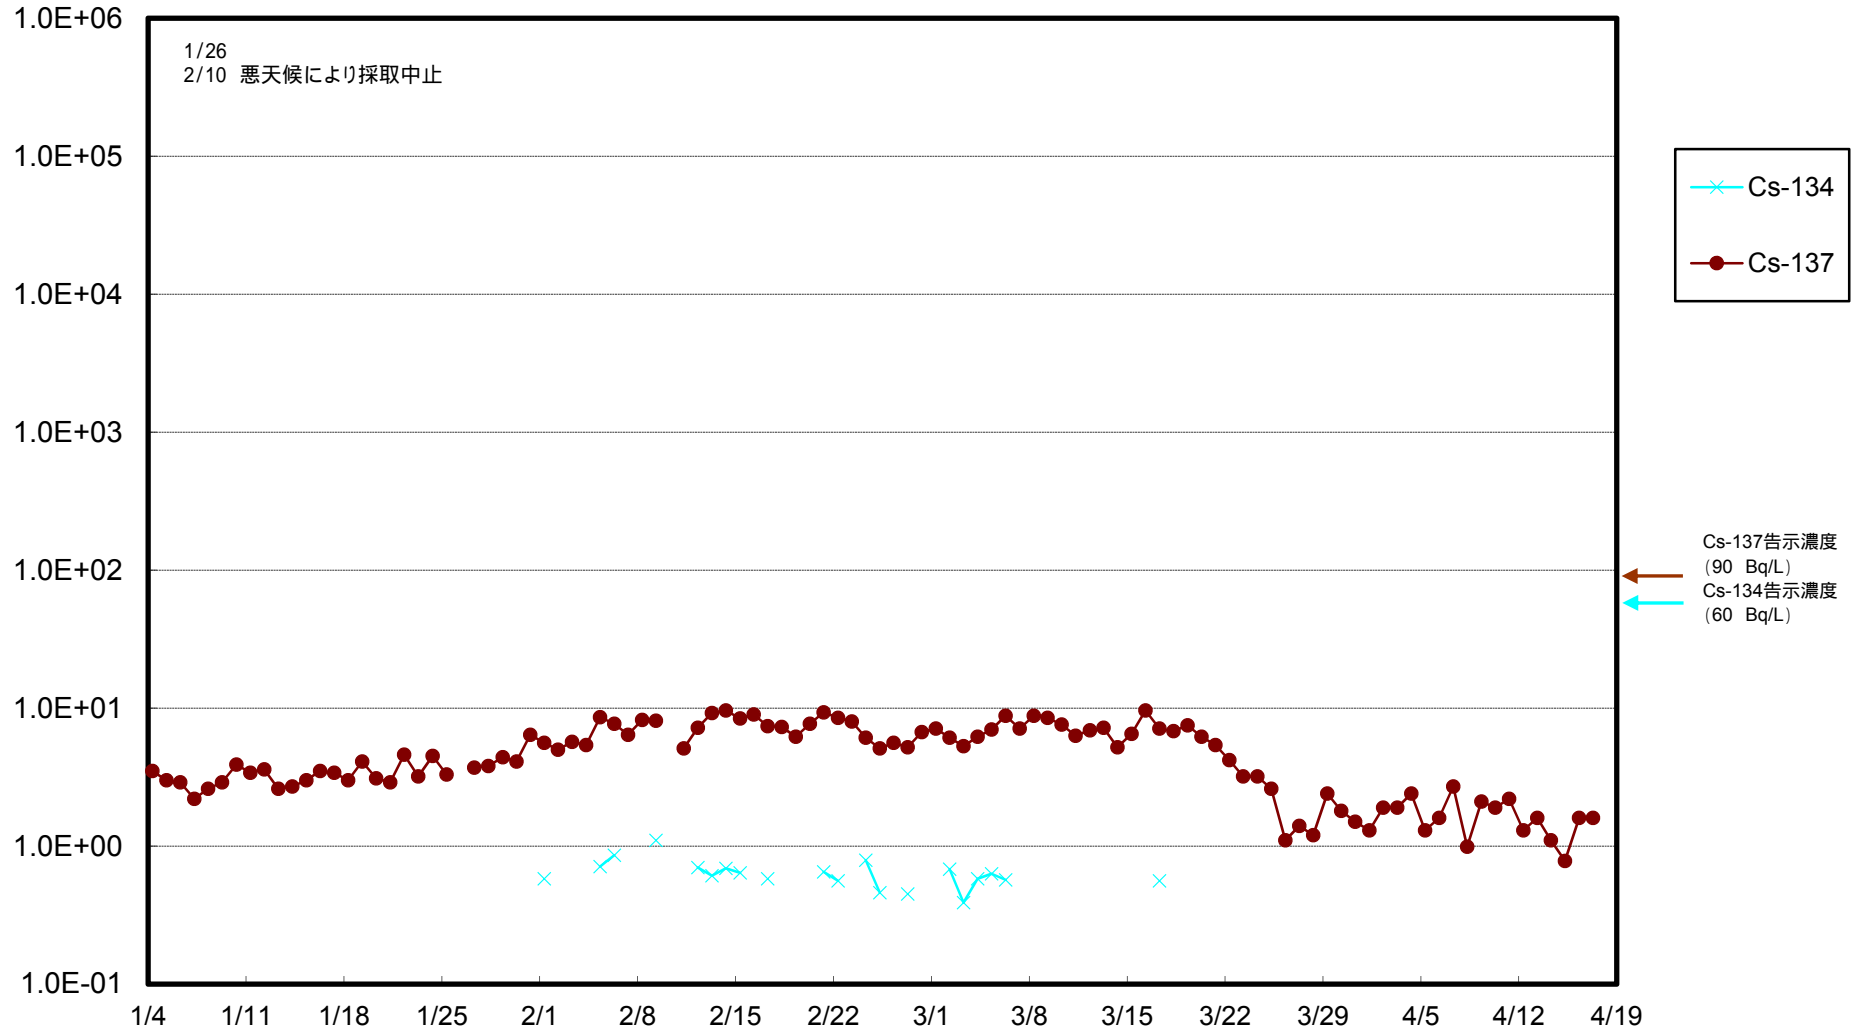

福島第一 物揚場前海水放射能濃度 (Bq / L)

福島第一 1~4号機取水口内北側海水(東波除堤北側)放射能濃度(Bq/L)

福島第一 1~4号機取水口内南側(遮水壁前)海水放射能濃度(Bq/L)

福島第一 6号機取水口前海水放射能濃度 (Bq / L)

福島第一 港湾口海水放射能濃度 (Bq / L)