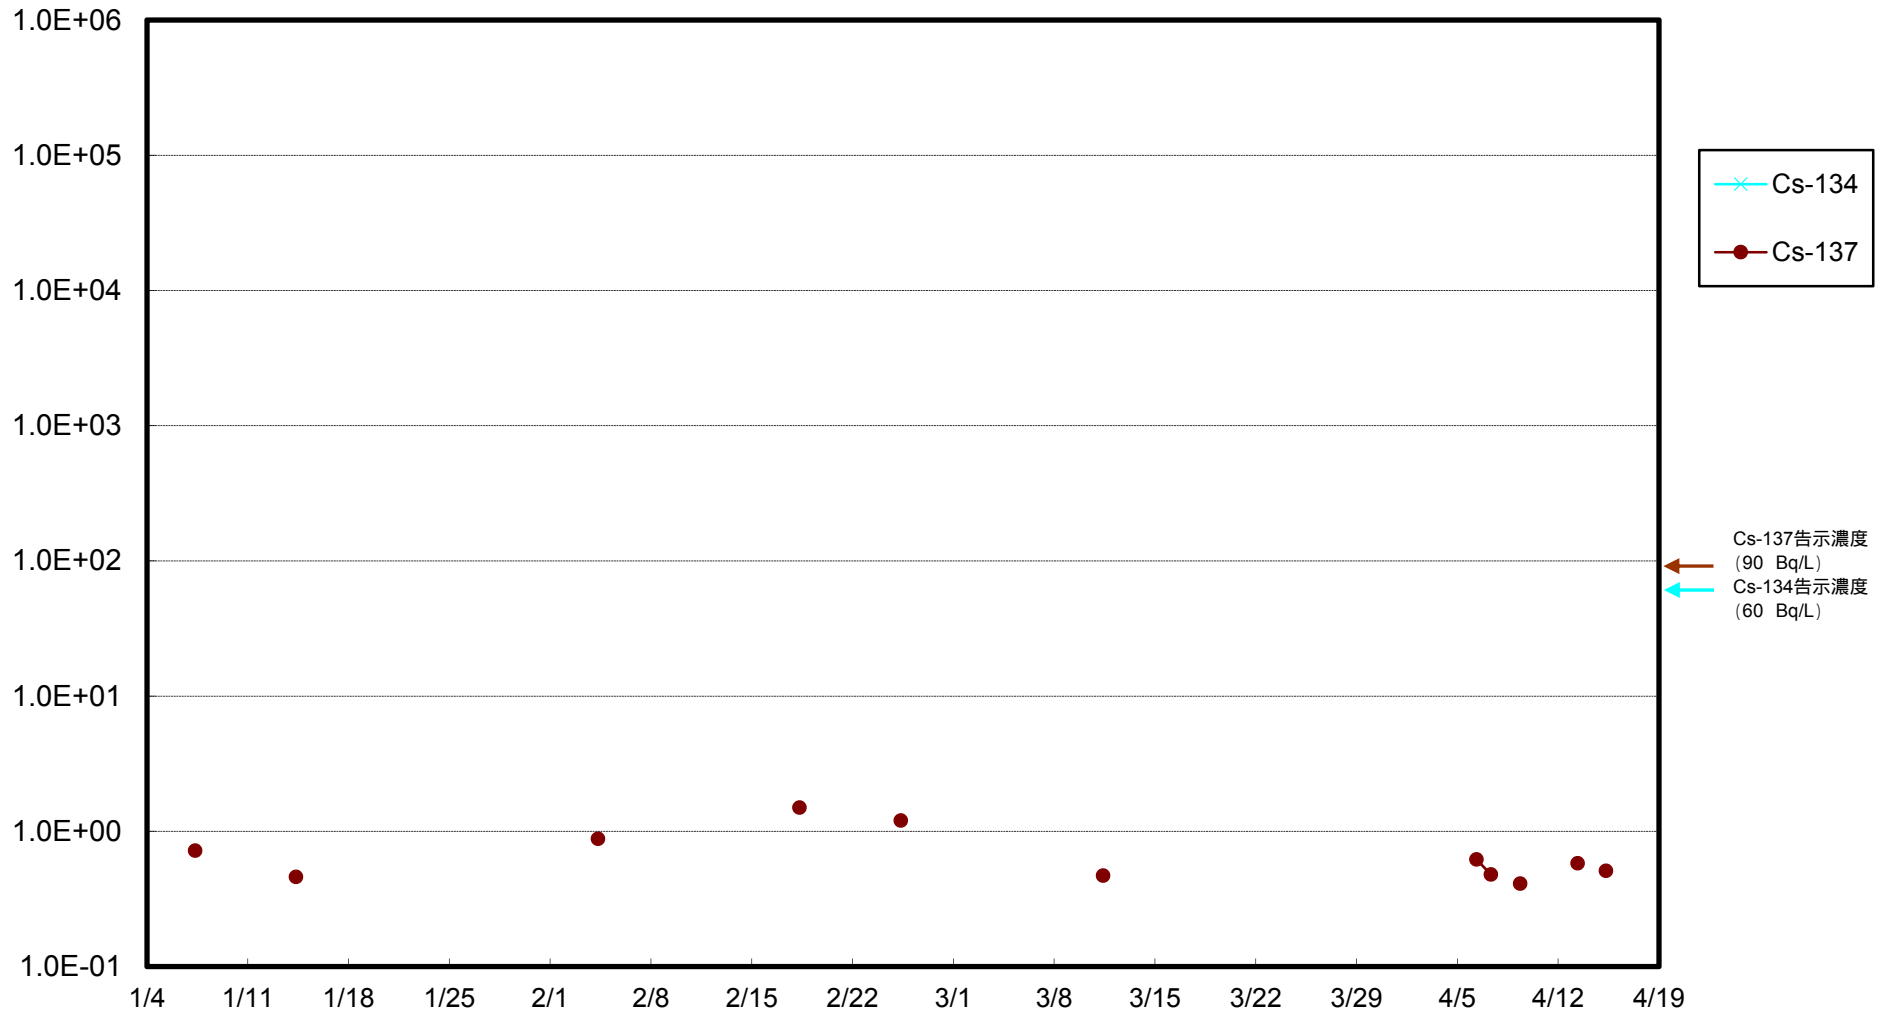

福島第一 物揚場前海水放射能濃度 (Bq / L)

福島第一 1~4号機取水口内北側海水(東波除堤北側)放射能濃度(Bq/L)

福島第一 1~4号機取水口内南側(遮水壁前)海水放射能濃度(Bq/L)

福島第一 6号機取水口前海水放射能濃度 (Bq / L)

福島第一 港湾口海水放射能濃度 (Bq / L)