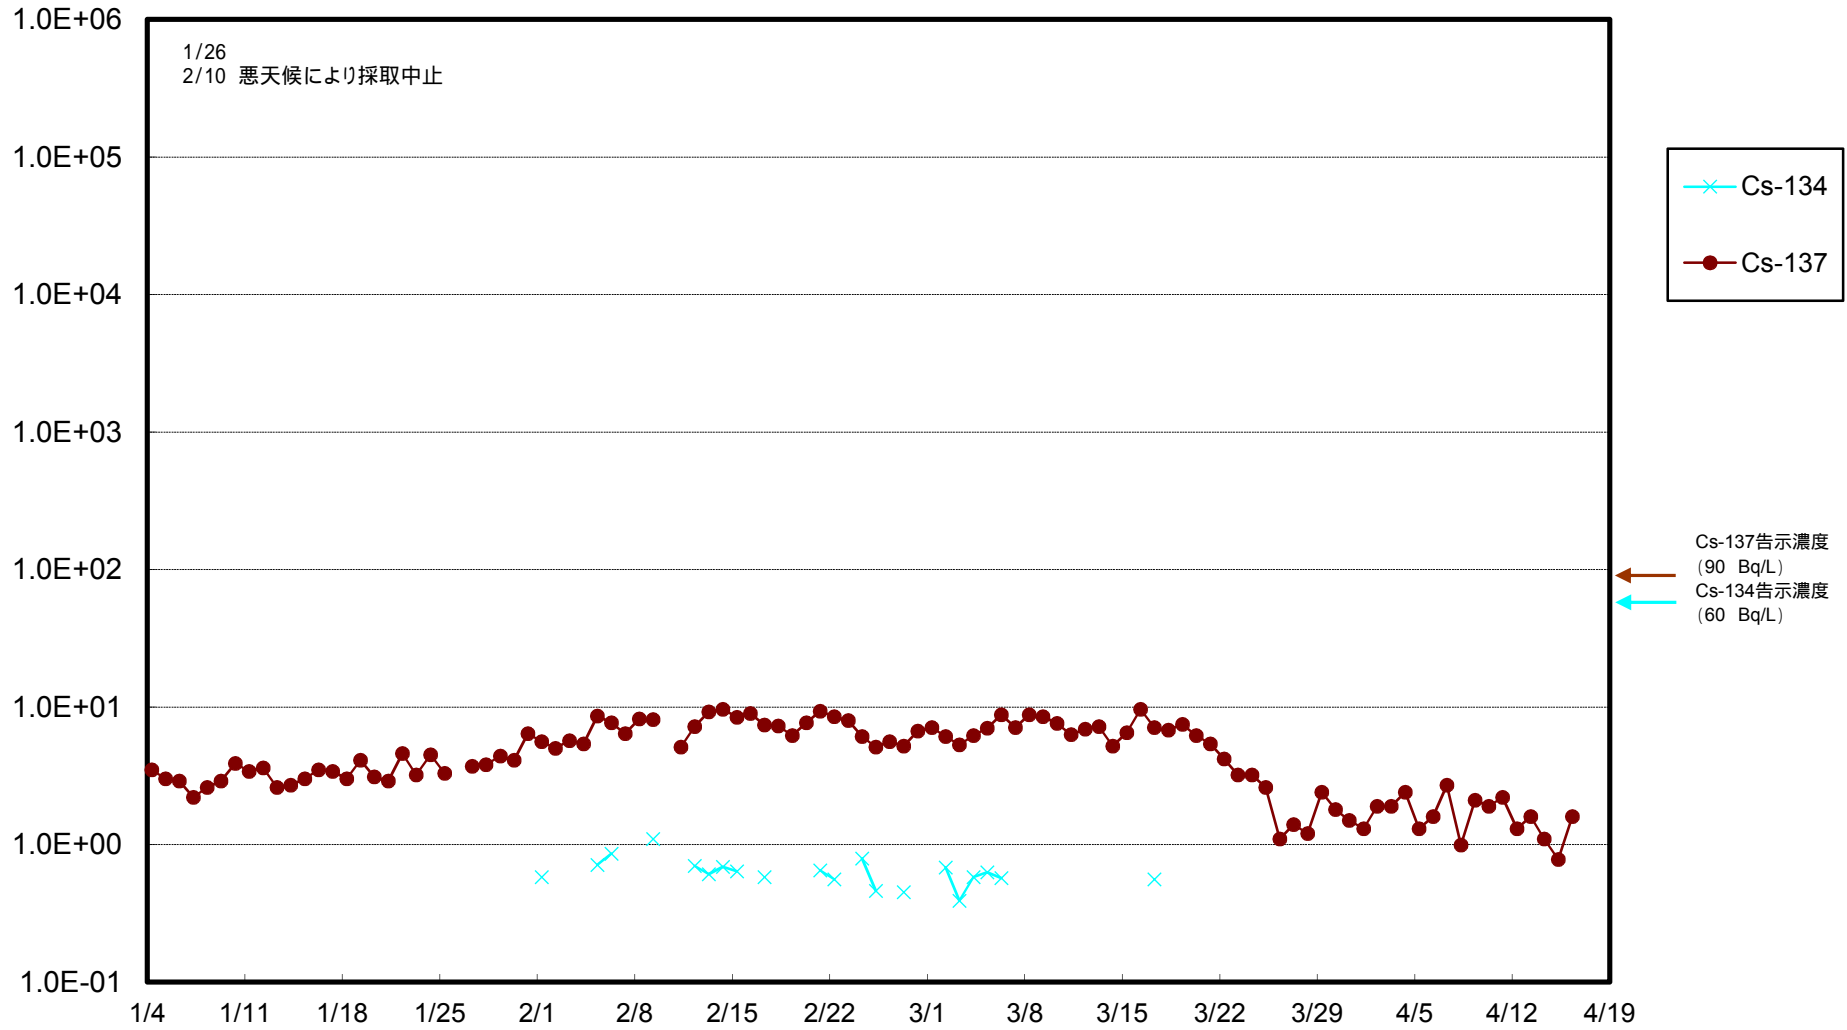

福島第一 物揚場前海水放射能濃度 (Bq / L)

福島第一 1~4号機取水口内北側海水(東波除堤北側)放射能濃度 (Bq / L)

福島第一 1~4号機取水口内南側(遮水壁前)海水放射能濃度 (Bq / L)

福島第一 6号機取水口前海水放射能濃度 (Bq / L)

福島第一 港湾口海水放射能濃度 (Bq / L)