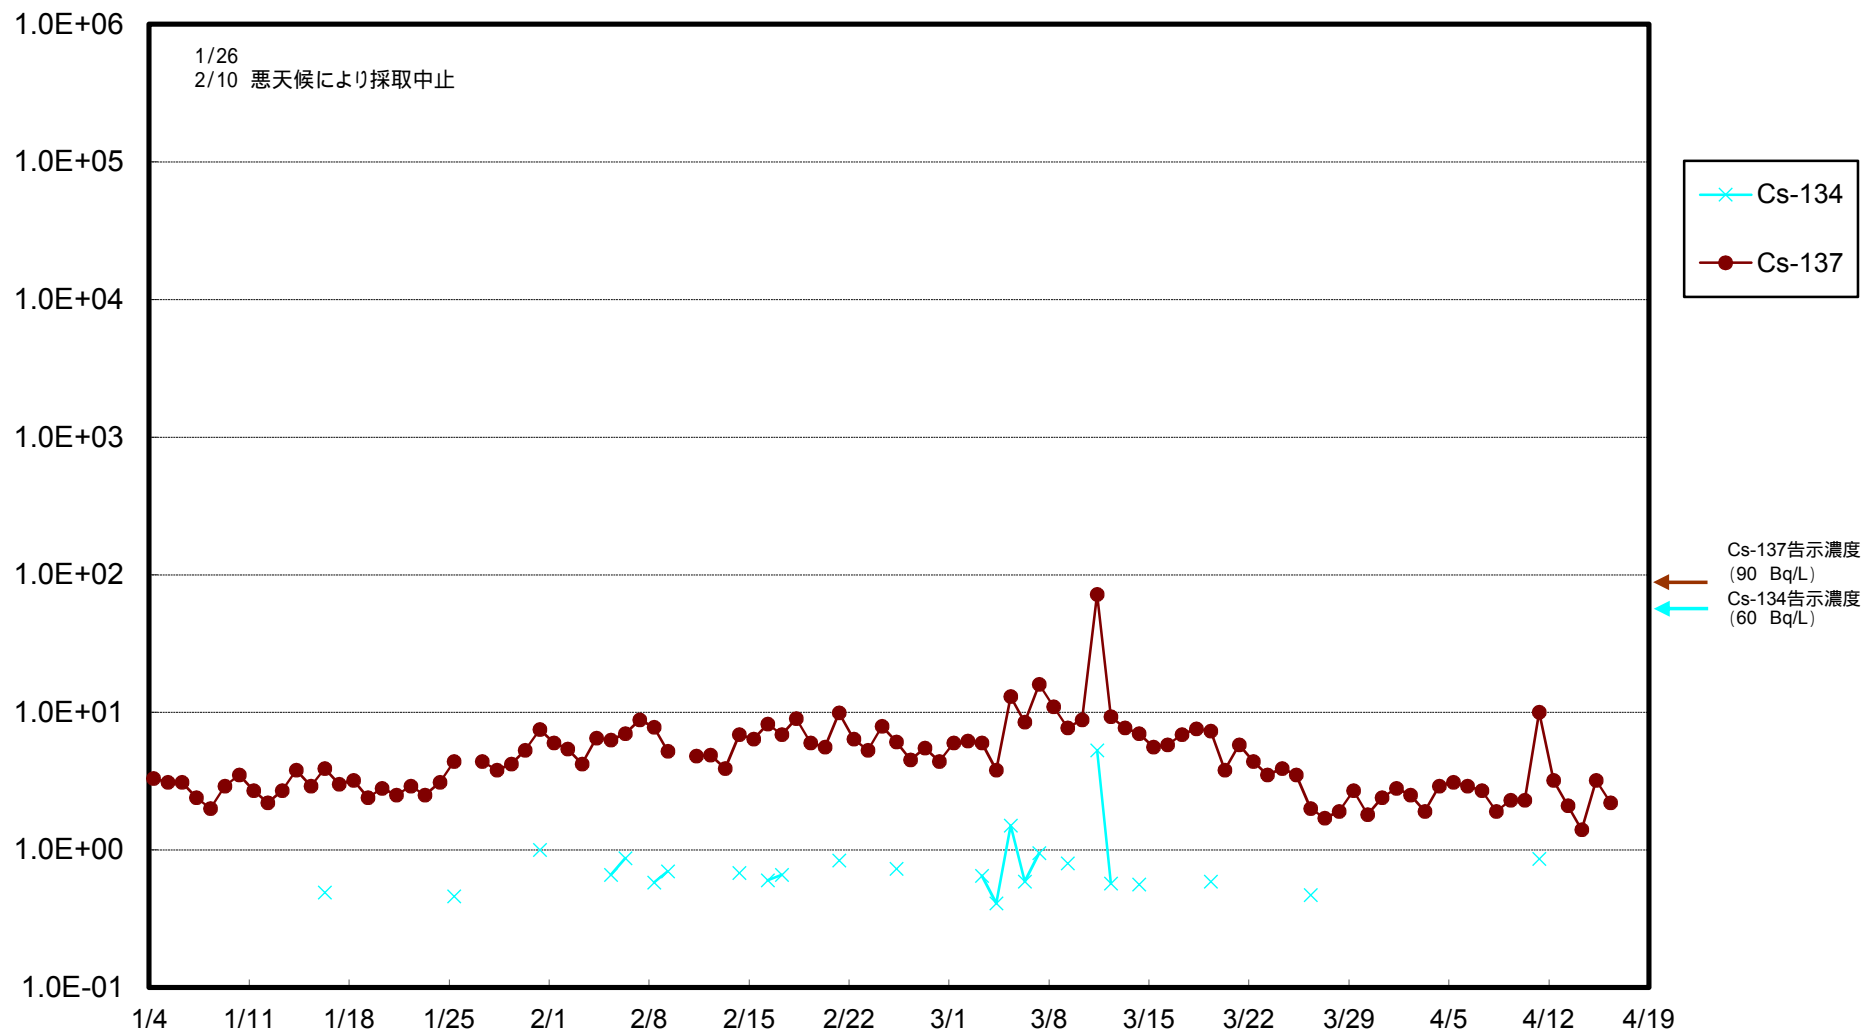

福島第一 物揚場前海水放射能濃度 (Bq / L)

福島第一 1~4号機取水口内北側海水(東波除堤北側)放射能濃度 (Bq / L)

福島第一 1~4号機取水口内南側(遮水壁前)海水放射能濃度 (Bq / L)

福島第一 6号機取水口前海水放射能濃度 (Bq / L)

福島第一 港湾口海水放射能濃度 (Bq / L)