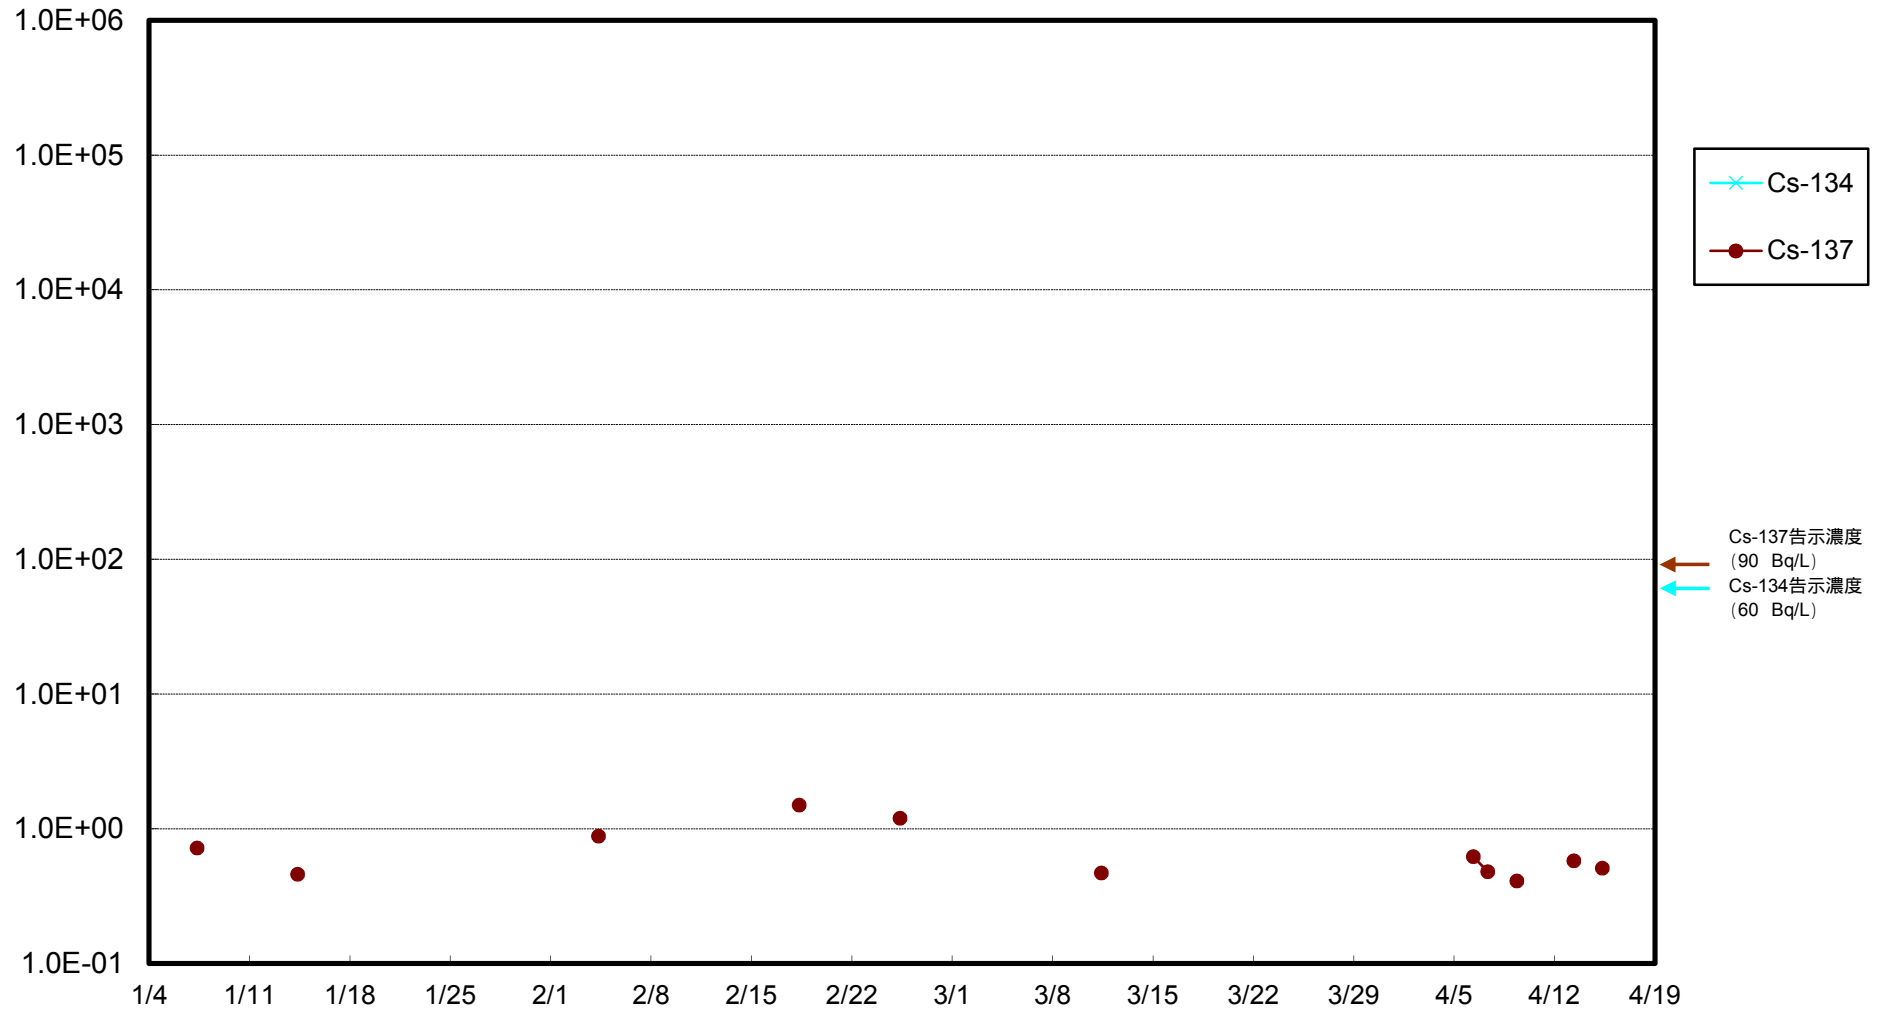

福島第一 物揚場前海水放射能濃度 (Bq / L)

福島第一 1~4号機取水口内北側海水(東波除堤北側)放射能濃度 (Bq / L)

福島第一 1~4号機取水口内南側(遮水壁前)海水放射能濃度 (Bq / L)

福島第一 6号機取水口前海水放射能濃度 (Bq / L)

福島第一 港湾口海水放射能濃度 (Bq / L)