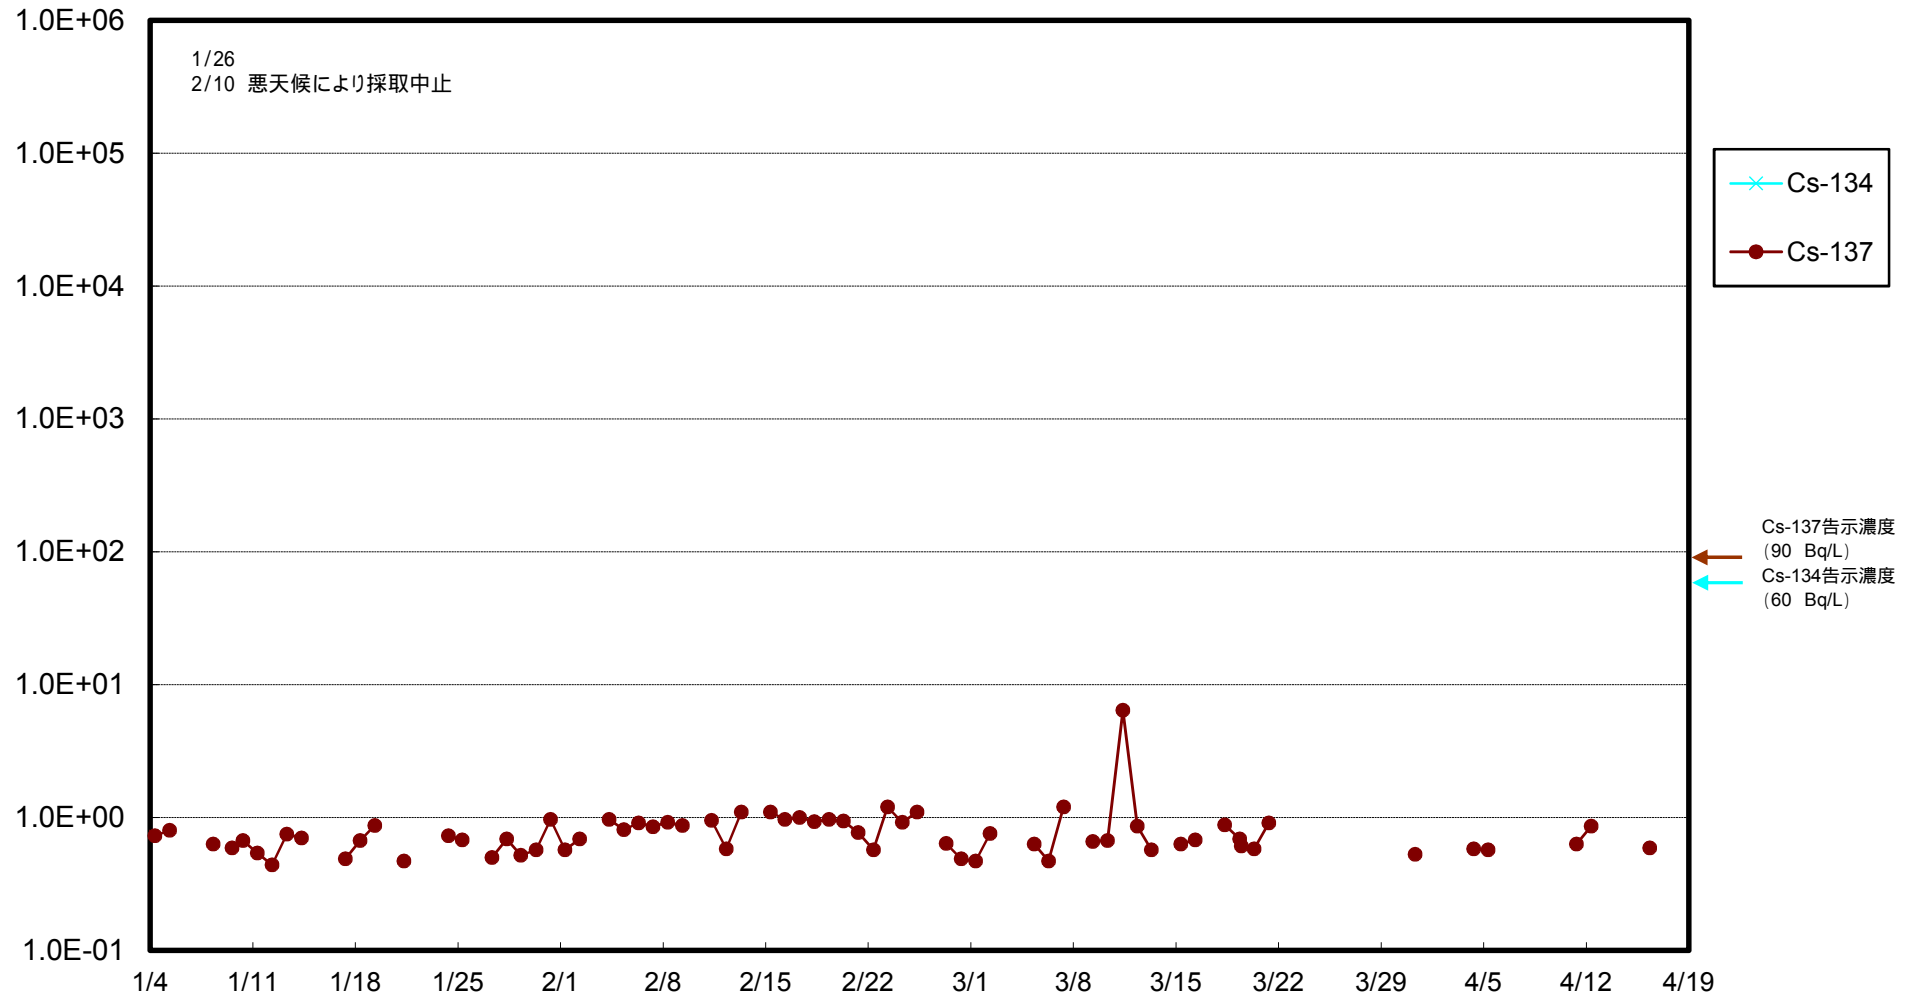

福島第一 物揚場前海水放射能濃度 (Bq / L)

福島第一 1~4号機取水口内北側海水(東波除堤北側)放射能濃度 (Bq / L)

福島第一 1~4号機取水口内南側(遮水壁前)海水放射能濃度 (Bq / L)

福島第一 6号機取水口前海水放射能濃度 (Bq / L)

福島第一 港湾口海水放射能濃度 (Bq / L)