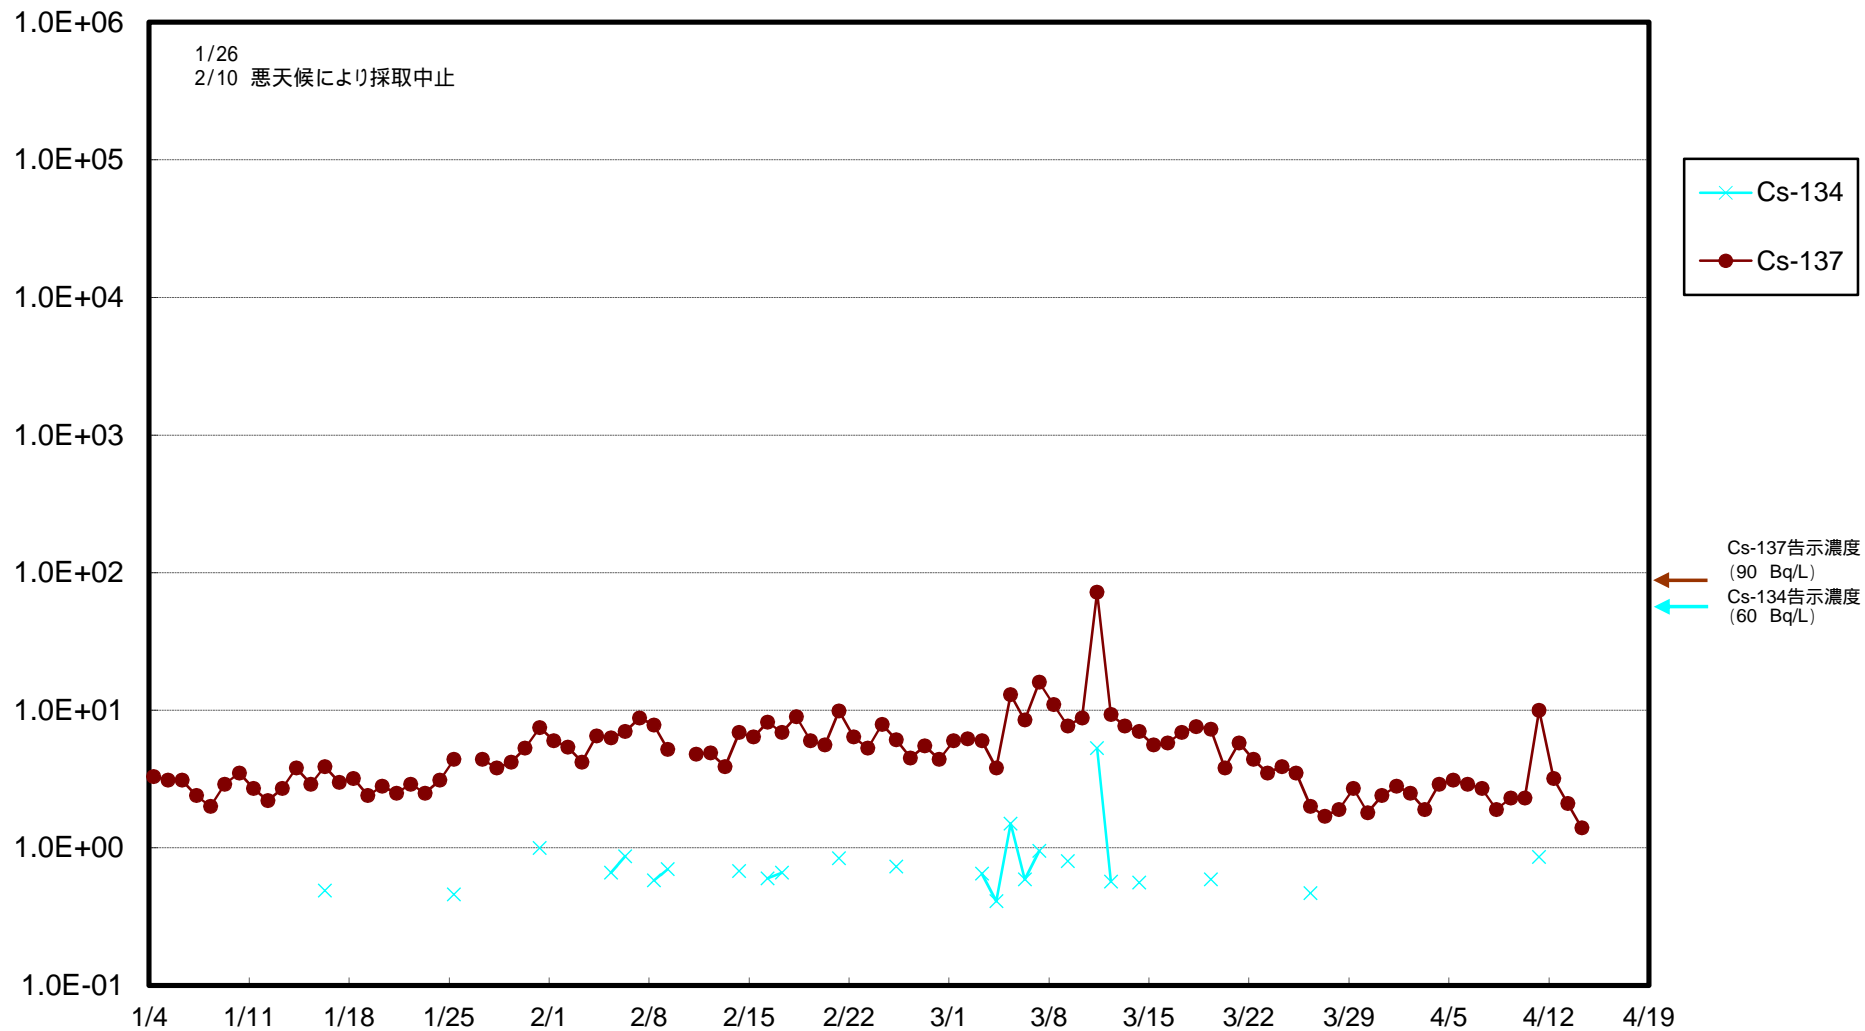

福島第一 物揚場前海水放射能濃度 (Bq / L)

福島第一 1~4号機取水口内北側海水(東波除堤北側)放射能濃度 (Bq / L)

福島第一 1~4号機取水口内南側(遮水壁前)海水放射能濃度(Bq/L)

福島第一 6号機取水口前海水放射能濃度 (Bq / L)

# 福島第一 港湾口海水放射能濃度 (Bq / L)