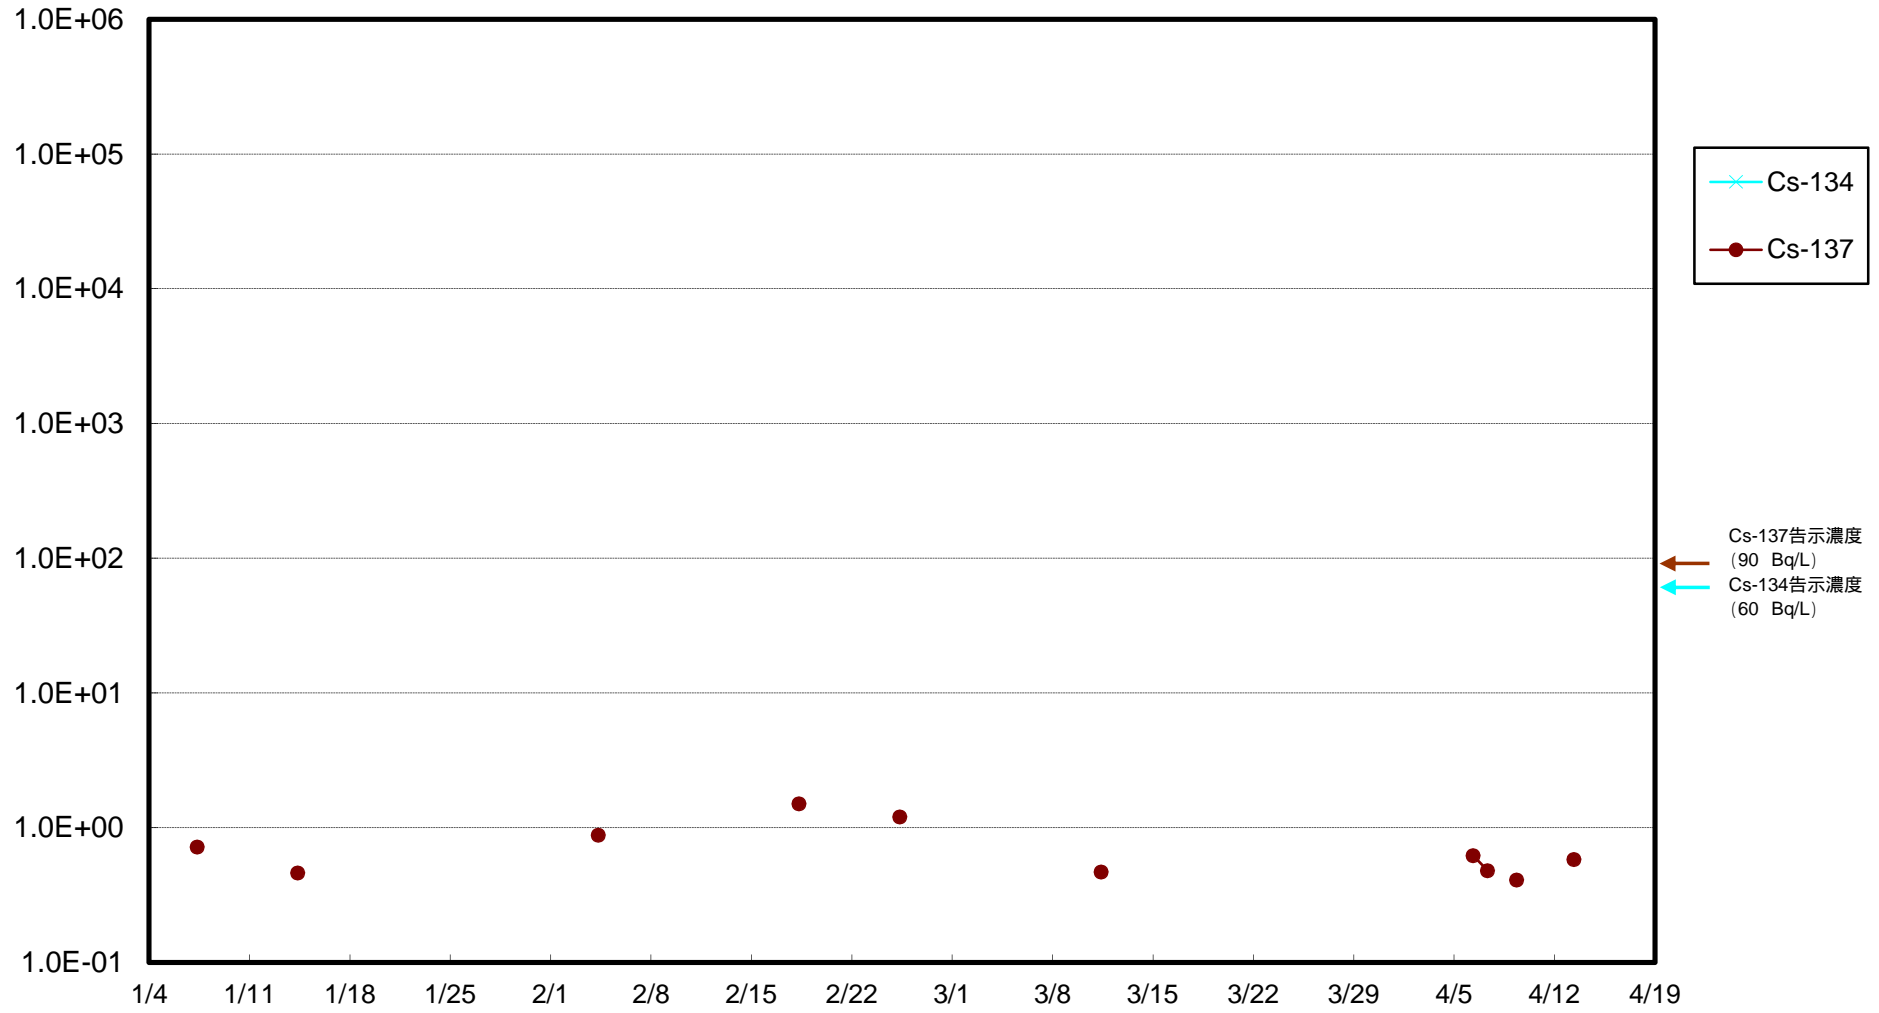

福島第一 物揚場前海水放射能濃度 (Bq / L)

福島第一 1~4号機取水口内北側海水(東波除堤北側)放射能濃度 (Bq / L)

福島第一 1~4号機取水口内南側(遮水壁前)海水放射能濃度(Bq/L)

福島第一 6号機取水口前海水放射能濃度 (Bq / L)

# 福島第一 港湾口海水放射能濃度 (Bq / L)