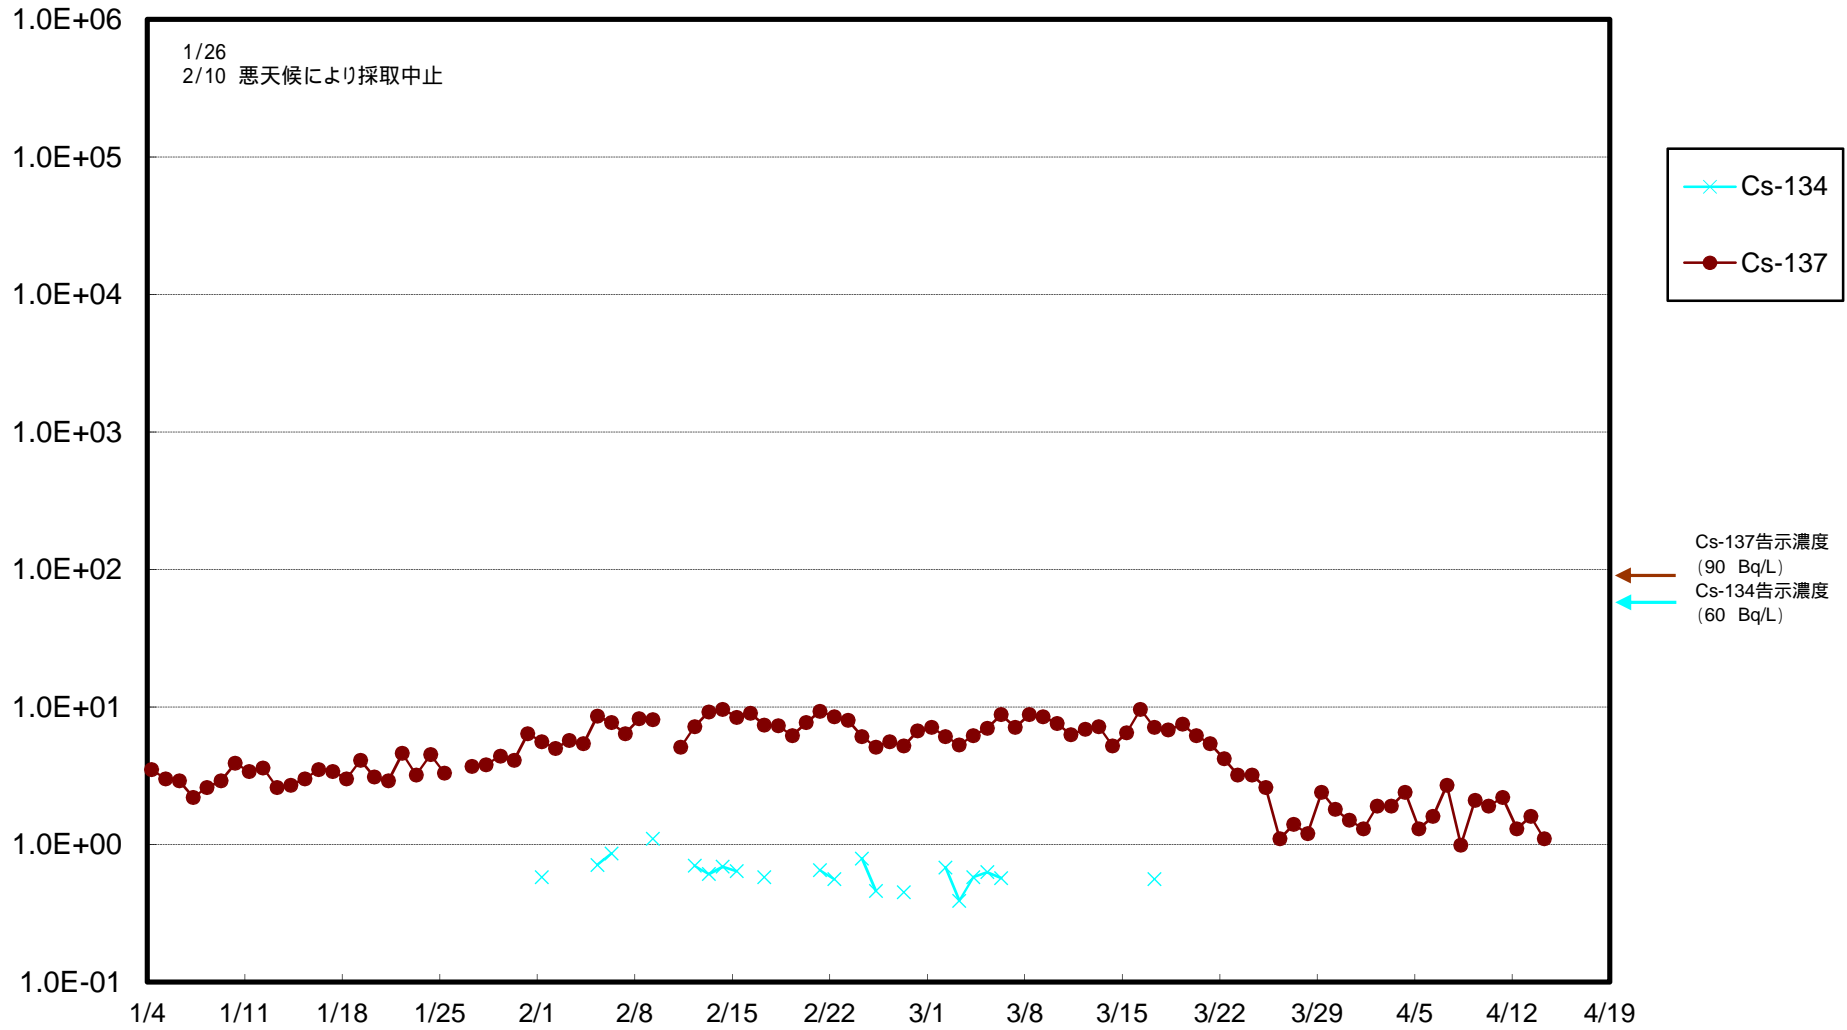

福島第一 物揚場前海水放射能濃度 (Bq / L)

福島第一 1~4号機取水口内北側海水(東波除堤北側)放射能濃度 (Bq / L)

福島第一 1~4号機取水口内南側(遮水壁前)海水放射能濃度(Bq/L)

福島第一 6号機取水口前海水放射能濃度 (Bq / L)

# 福島第一 港湾口海水放射能濃度 (Bq / L)