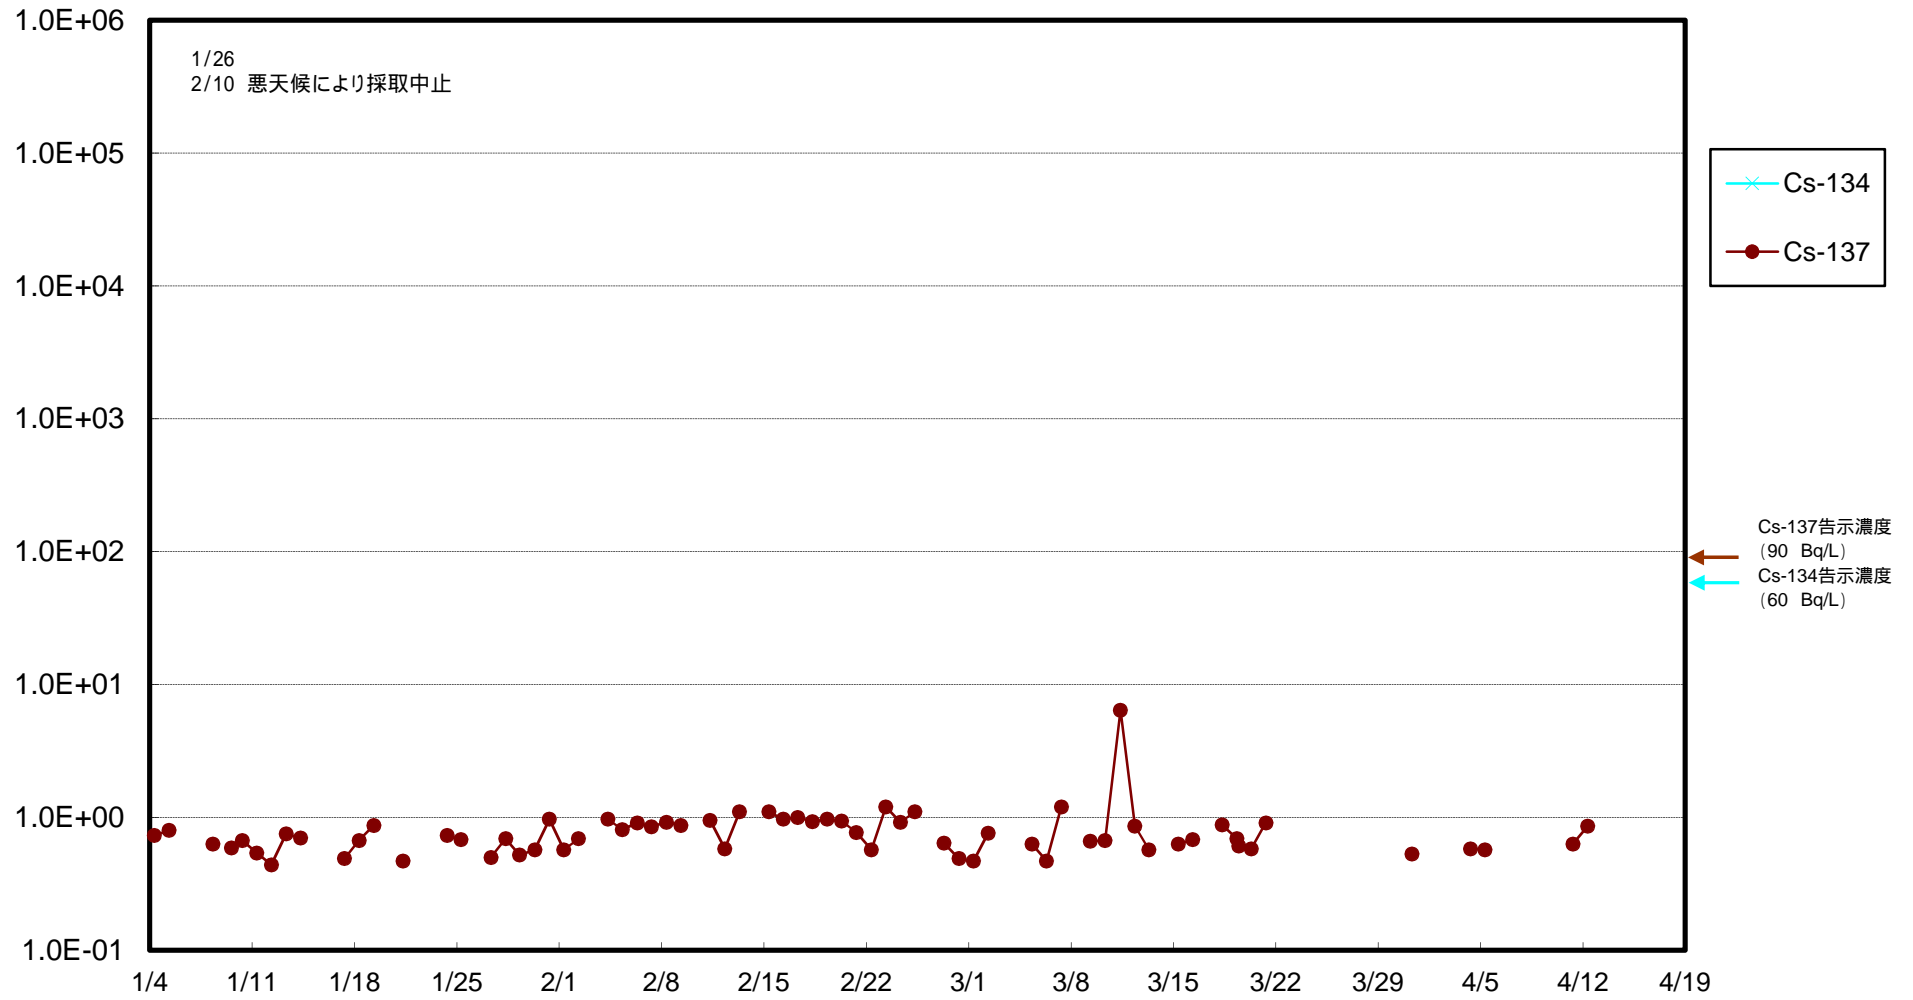

福島第一 物揚場前海水放射能濃度 (Bq / L)

福島第一 1~4号機取水口内北側海水(東波除堤北側)放射能濃度 (Bq / L)

福島第一 1~4号機取水口内南側(遮水壁前)海水放射能濃度(Bq/L)

福島第一 6号機取水口前海水放射能濃度 (Bq / L)

# 福島第一 港湾口海水放射能濃度 (Bq / L)