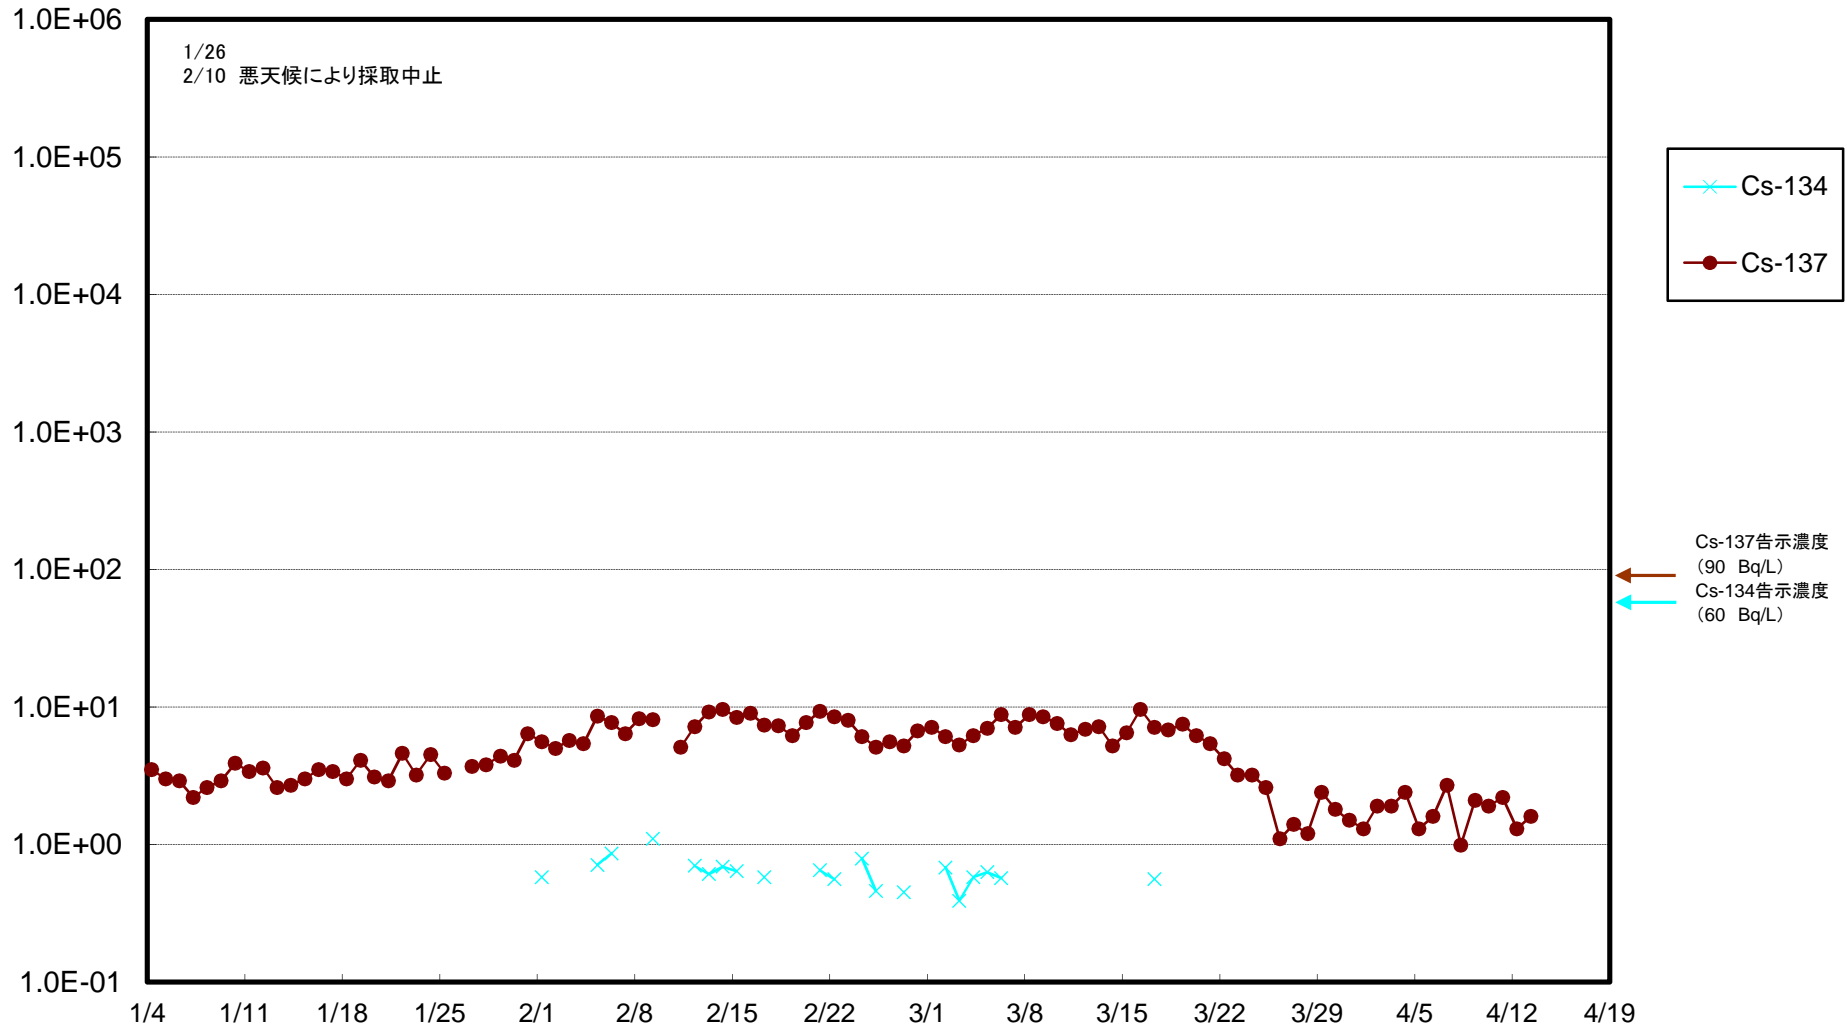

福島第一 物揚場前海水放射能濃度 (Bq/L)

福島第一 1~4号機取水口内北側海水(東波除堤北側)放射能濃度(Bq/L)

福島第一 1~4号機取水口内南側(遮水壁前)海水放射能濃度(Bq/L)

福島第一 6号機取水口前海水放射能濃度(Bq/L)

福島第一 港湾口海水放射能濃度 (Bq/L)