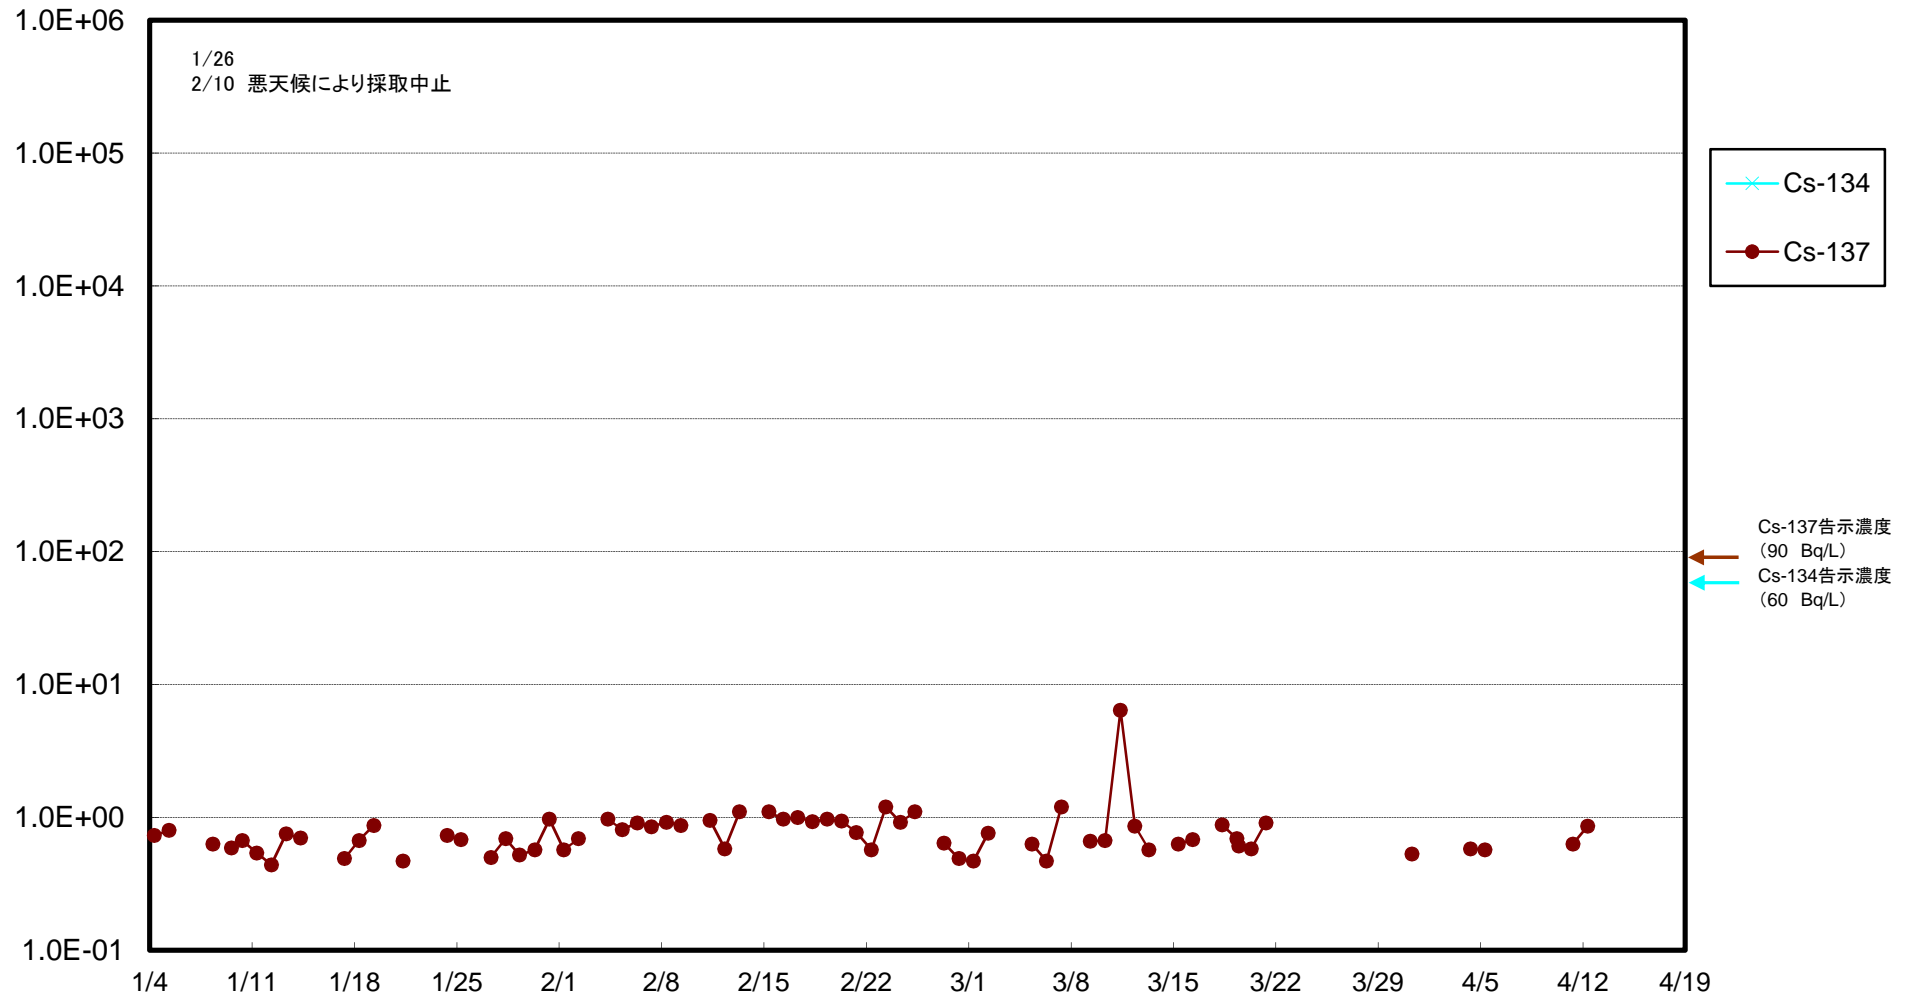

福島第一 物揚場前海水放射能濃度 (Bq/L)

福島第一 1~4号機取水口内北側海水(東波除堤北側)放射能濃度(Bq/L)

福島第一 1~4号機取水口内南側(遮水壁前)海水放射能濃度(Bq/L)

福島第一 6号機取水口前海水放射能濃度(Bq/L)

福島第一 港湾口海水放射能濃度 (Bq/L)