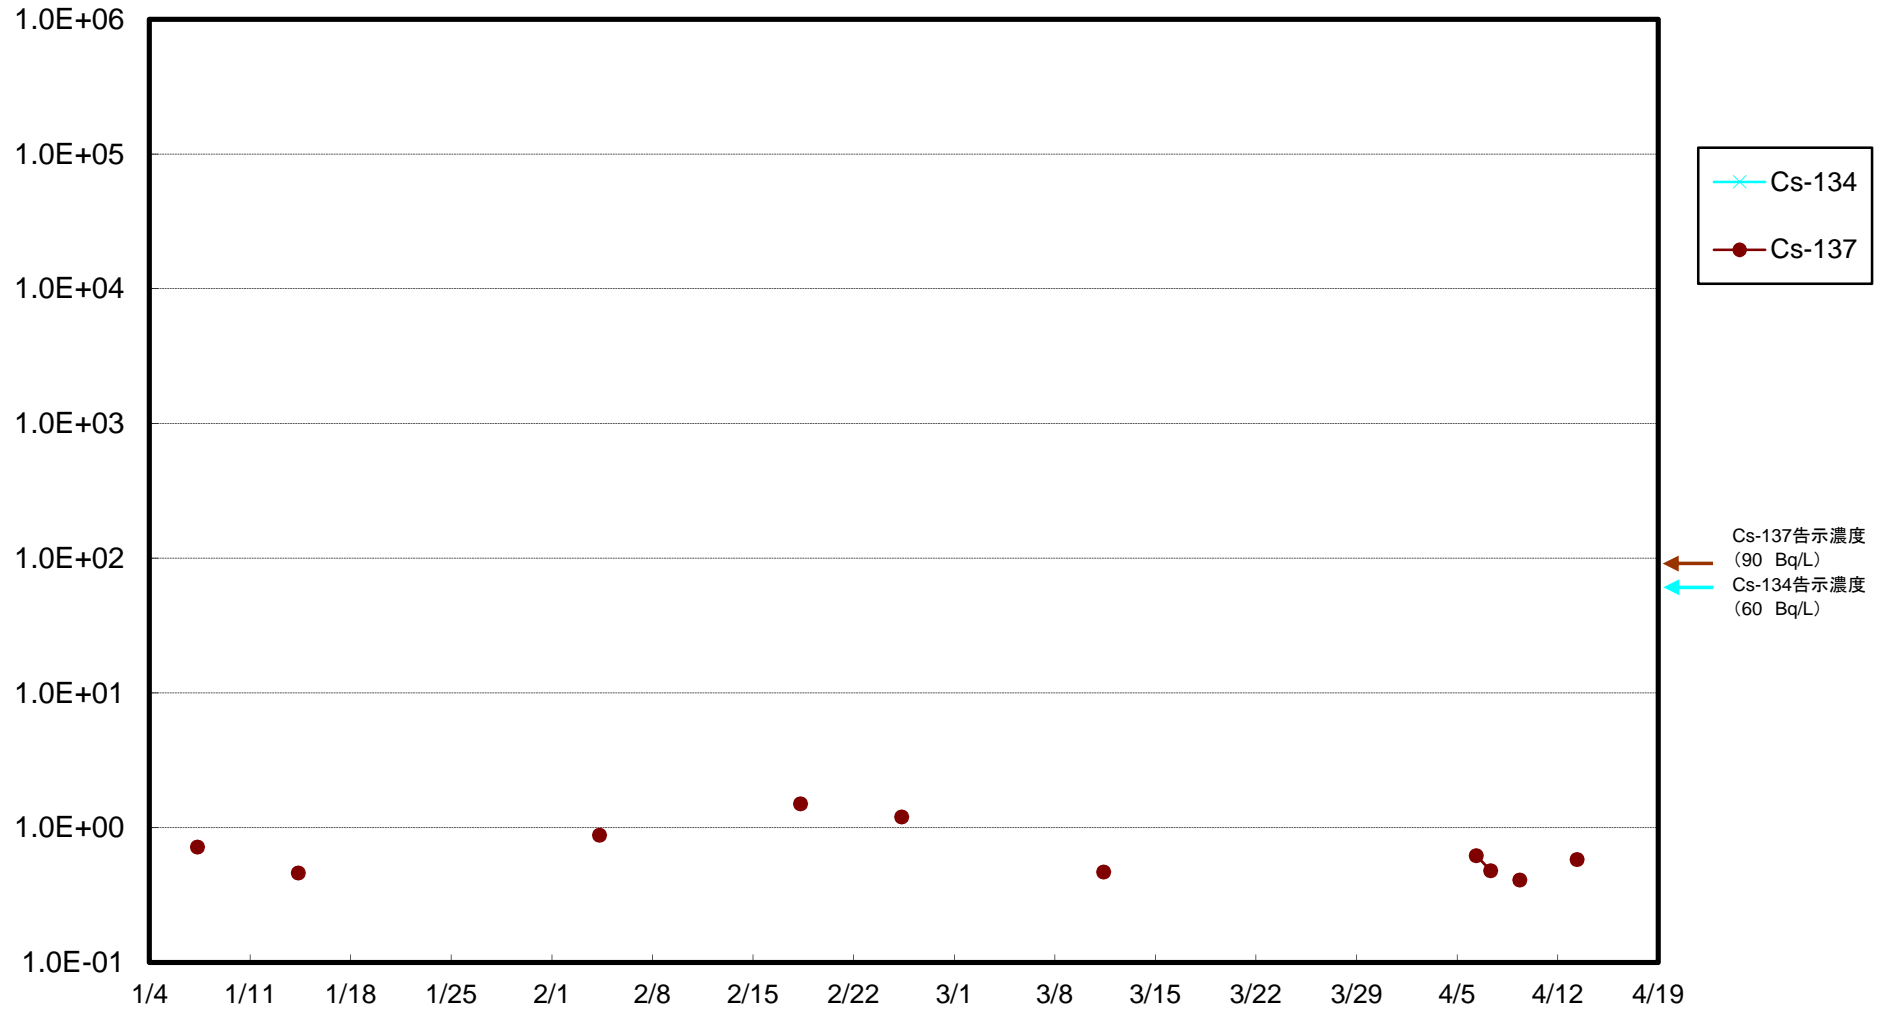

福島第一 物揚場前海水放射能濃度 (Bq/L)

福島第一 1~4号機取水口内北側海水(東波除堤北側)放射能濃度(Bq/L)

福島第一 1~4号機取水口内南側(遮水壁前)海水放射能濃度(Bq/L)

福島第一 6号機取水口前海水放射能濃度(Bq/L)

福島第一 港湾口海水放射能濃度 (Bq/L)