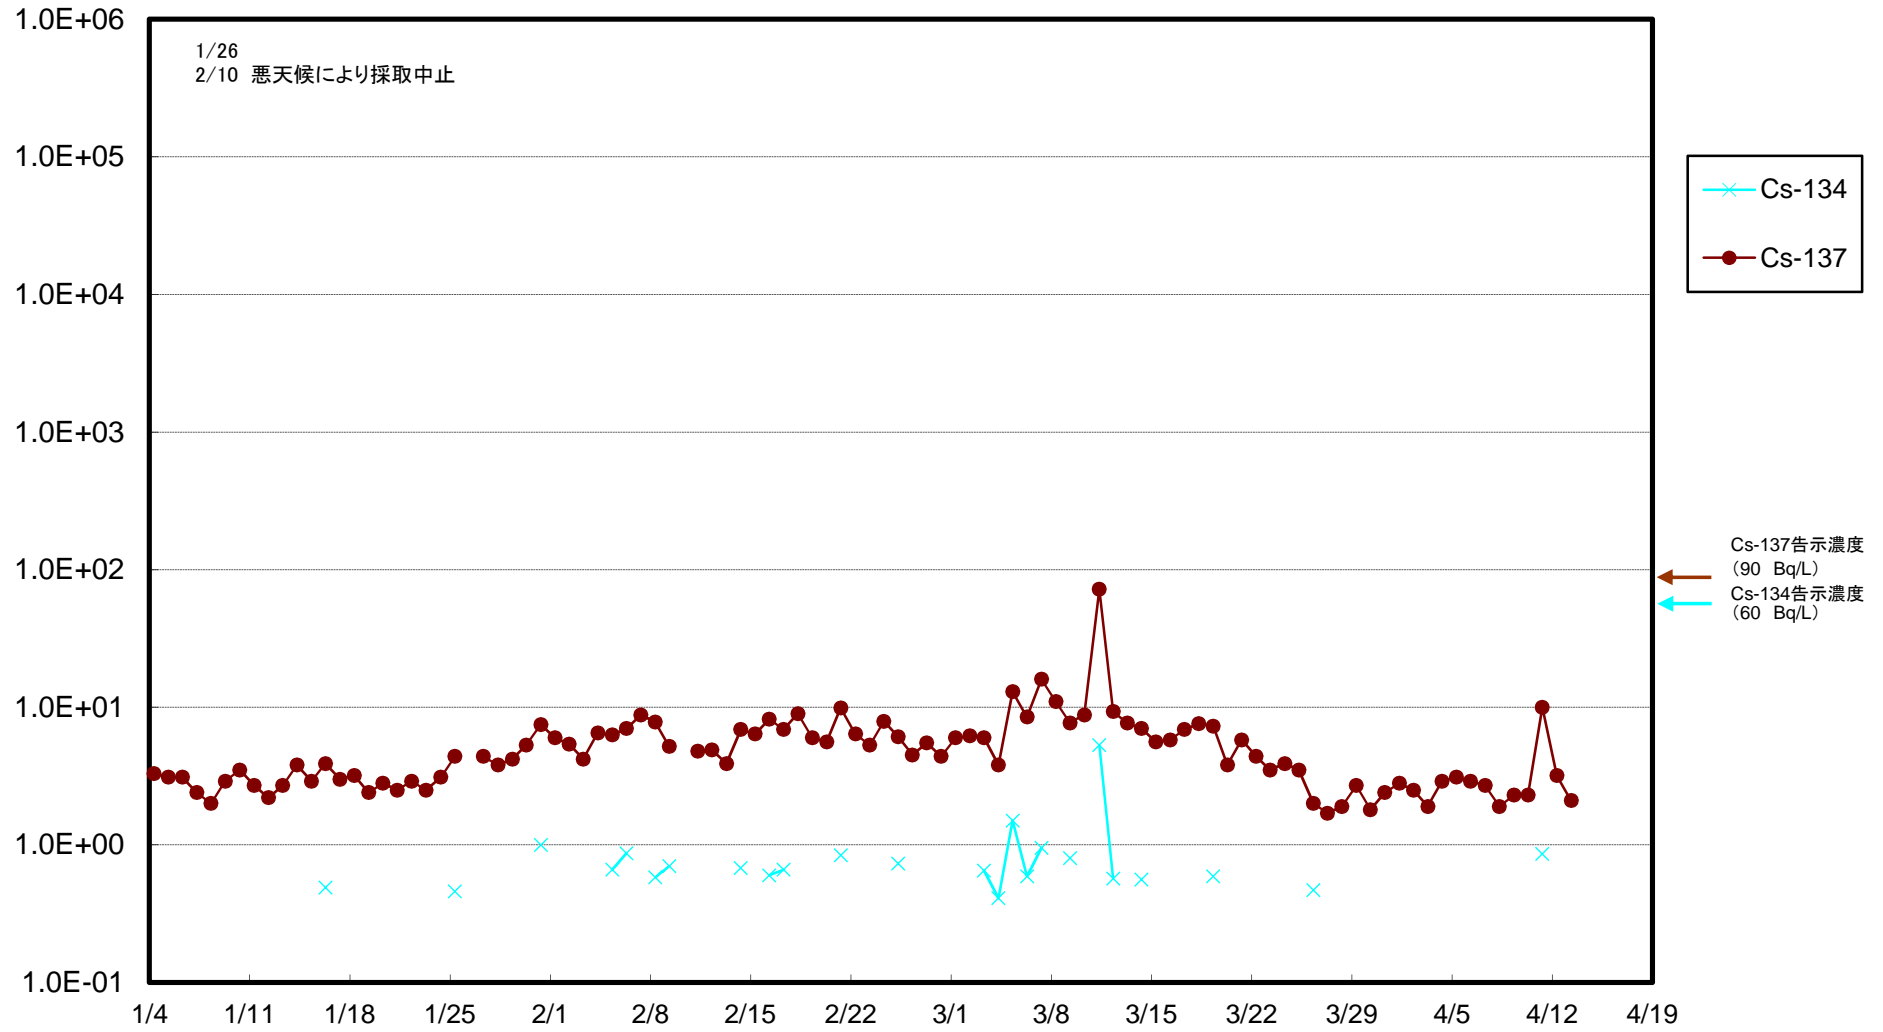

福島第一 物揚場前海水放射能濃度 (Bq/L)

福島第一 1~4号機取水口内北側海水(東波除堤北側)放射能濃度(Bq/L)

福島第一 1~4号機取水口内南側(遮水壁前)海水放射能濃度(Bq/L)

福島第一 6号機取水口前海水放射能濃度(Bq/L)

福島第一 港湾口海水放射能濃度 (Bq/L)