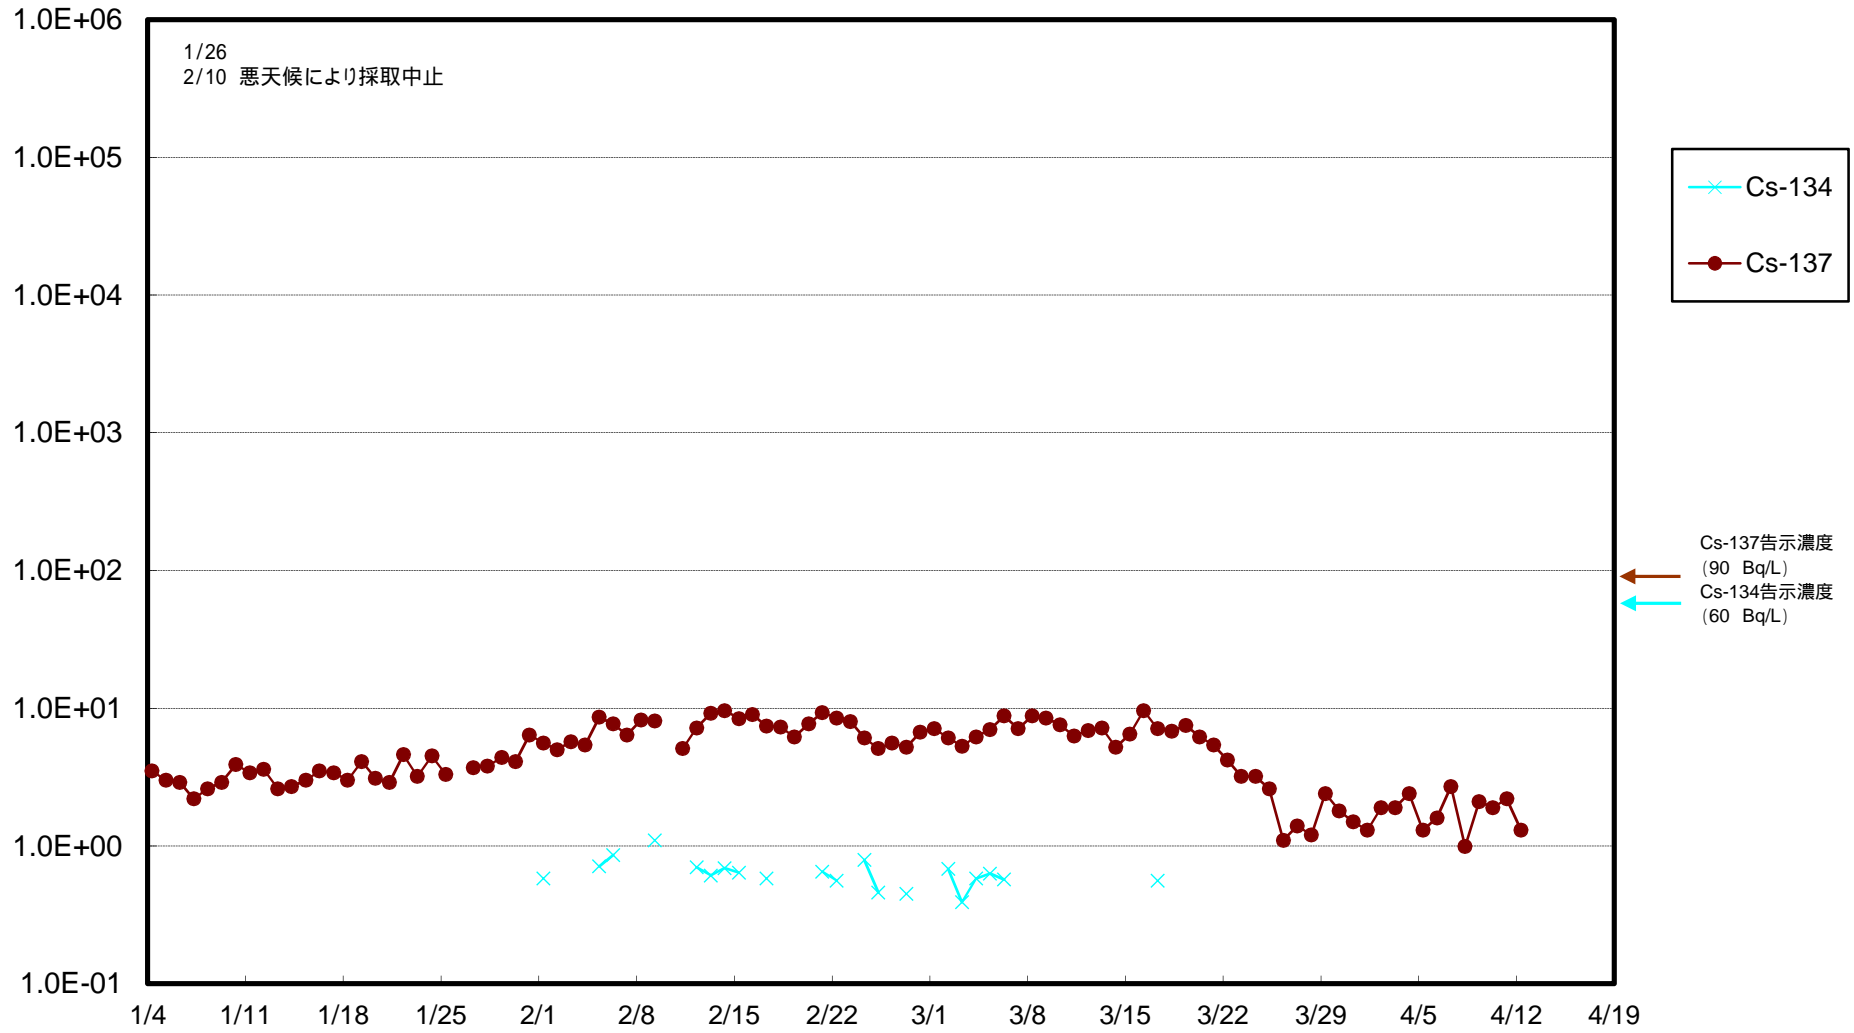

福島第一 物揚場前海水放射能濃度 (Bq / L)

福島第一 1~4号機取水口内北側海水(東波除堤北側)放射能濃度(Bq/L)

福島第一 1~4号機取水口内南側(遮水壁前)海水放射能濃度(Bq/L)

福島第一 6号機取水口前海水放射能濃度 (Bq / L)

# 福島第一 港湾口海水放射能濃度 (Bq / L)