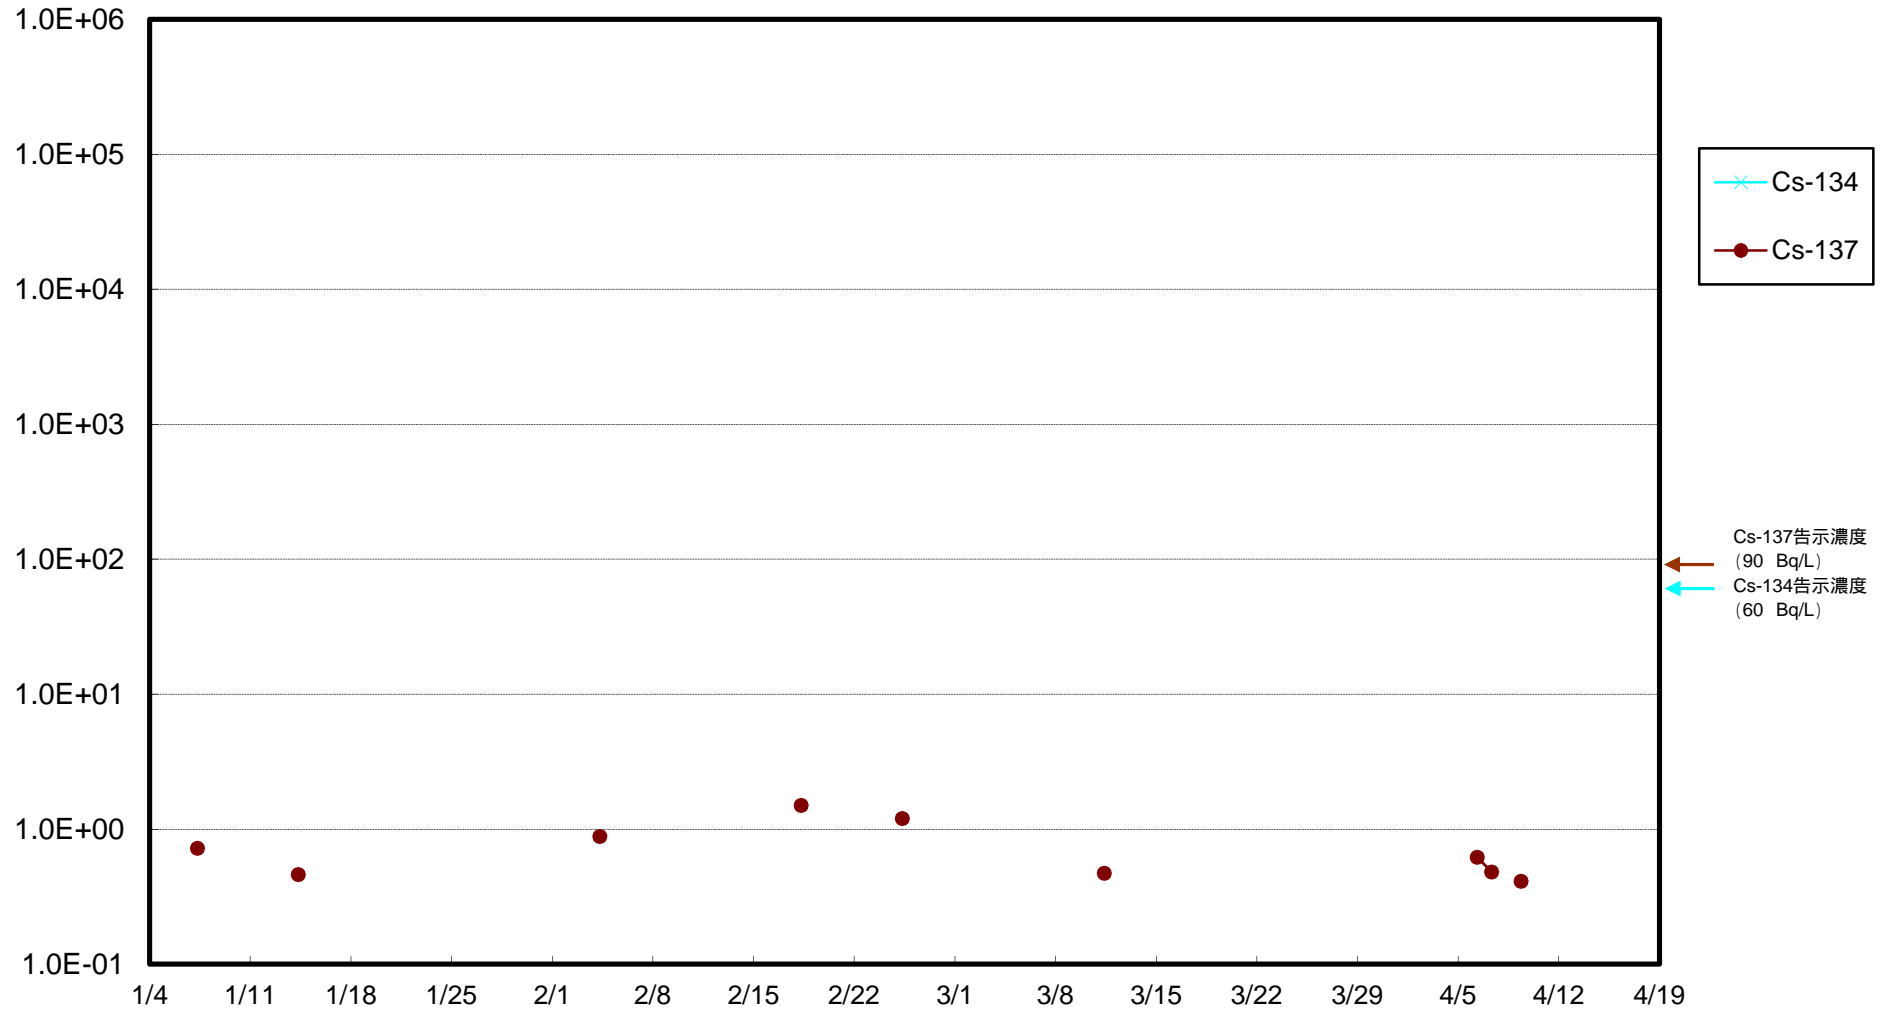

福島第一 物揚場前海水放射能濃度 (Bq / L)

福島第一 1~4号機取水口内北側海水(東波除堤北側)放射能濃度(Bq/L)

福島第一 1~4号機取水口内南側(遮水壁前)海水放射能濃度(Bq/L)

福島第一 6号機取水口前海水放射能濃度 (Bq / L)

# 福島第一 港湾口海水放射能濃度 (Bq / L)