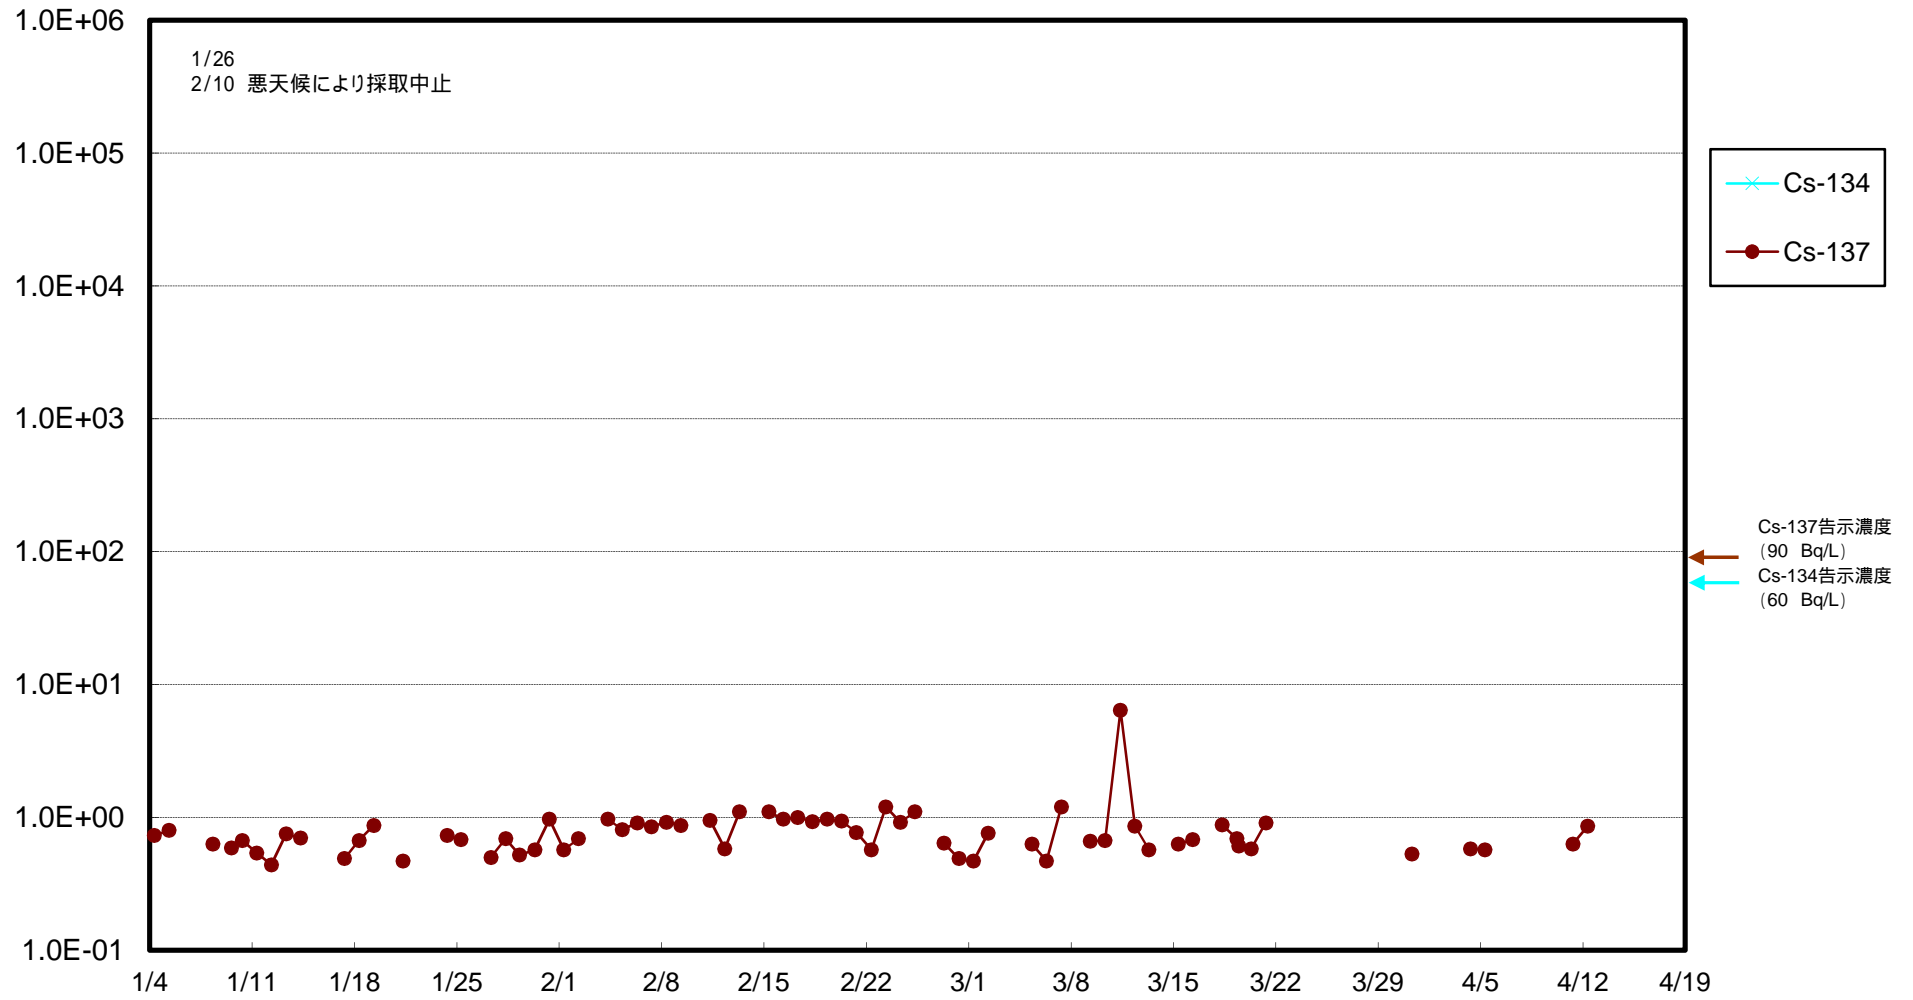

福島第一 物揚場前海水放射能濃度 (Bq / L)

福島第一 1~4号機取水口内北側海水(東波除堤北側)放射能濃度(Bq/L)

福島第一 1~4号機取水口内南側(遮水壁前)海水放射能濃度(Bq/L)

福島第一 6号機取水口前海水放射能濃度 (Bq / L)

# 福島第一 港湾口海水放射能濃度 (Bq / L)