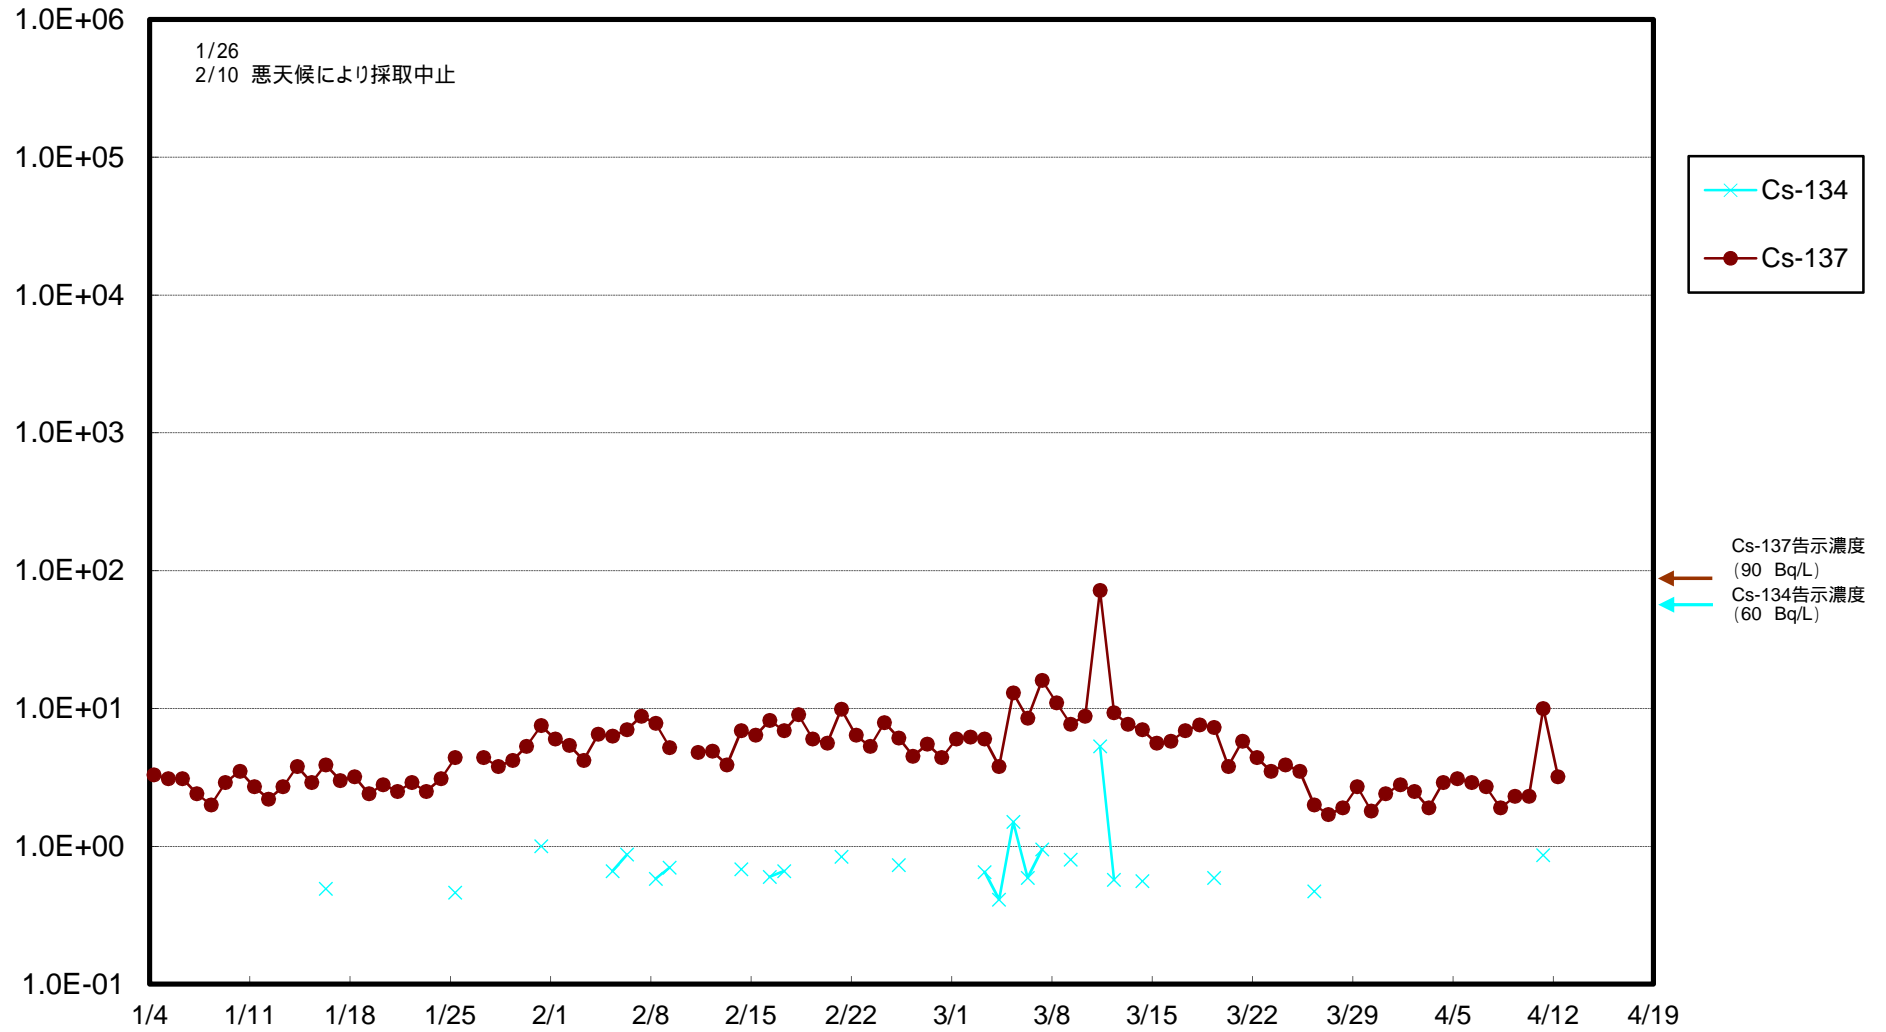

福島第一 物揚場前海水放射能濃度 (Bq / L)

福島第一 1~4号機取水口内北側海水(東波除堤北側)放射能濃度(Bq/L)

福島第一 1~4号機取水口内南側(遮水壁前)海水放射能濃度(Bq/L)

福島第一 6号機取水口前海水放射能濃度 (Bq / L)

# 福島第一 港湾口海水放射能濃度 (Bq / L)