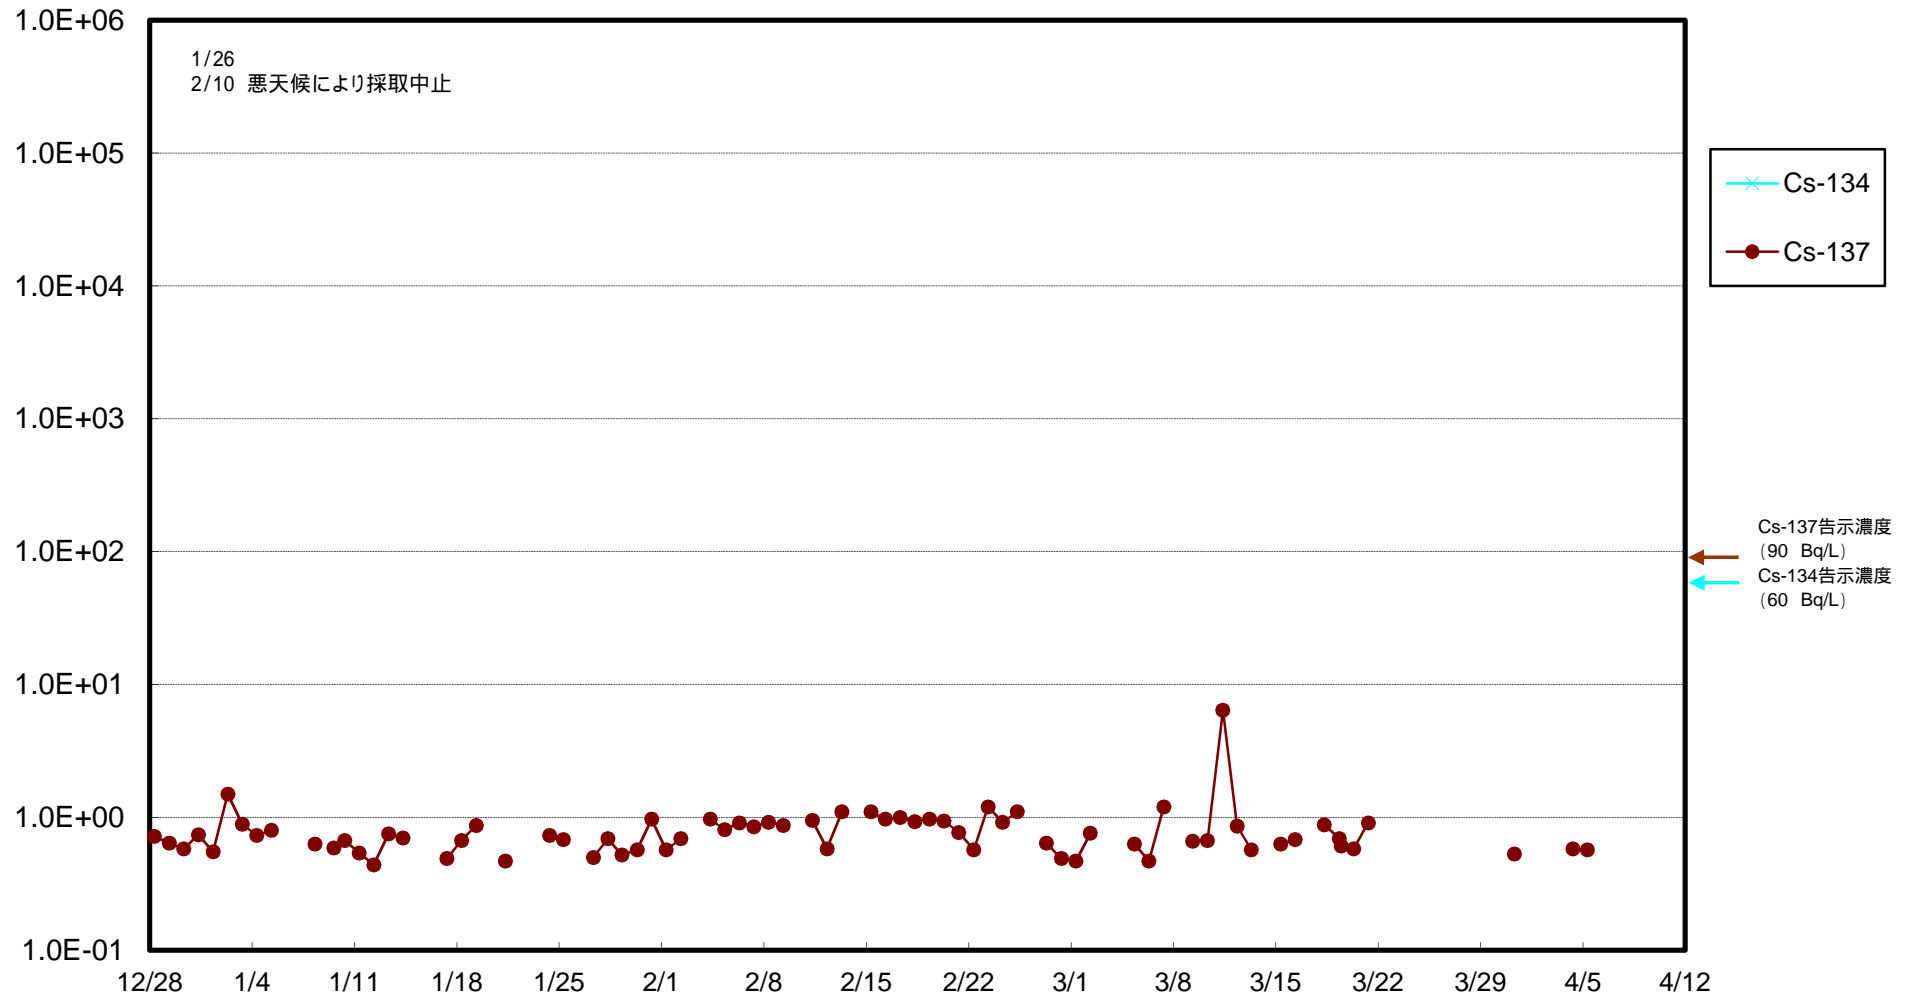

福島第一 物揚場前海水放射能濃度 (Bq / L)

福島第一 1~4号機取水口内北側海水(東波除堤北側)放射能濃度 (Bq / L)

福島第一 1~4号機取水口内南側(遮水壁前)海水放射能濃度 (Bq/L)

福島第一 6号機取水口前海水放射能濃度 (Bq / L)

福島第一 港湾口海水放射能濃度 (Bq / L)