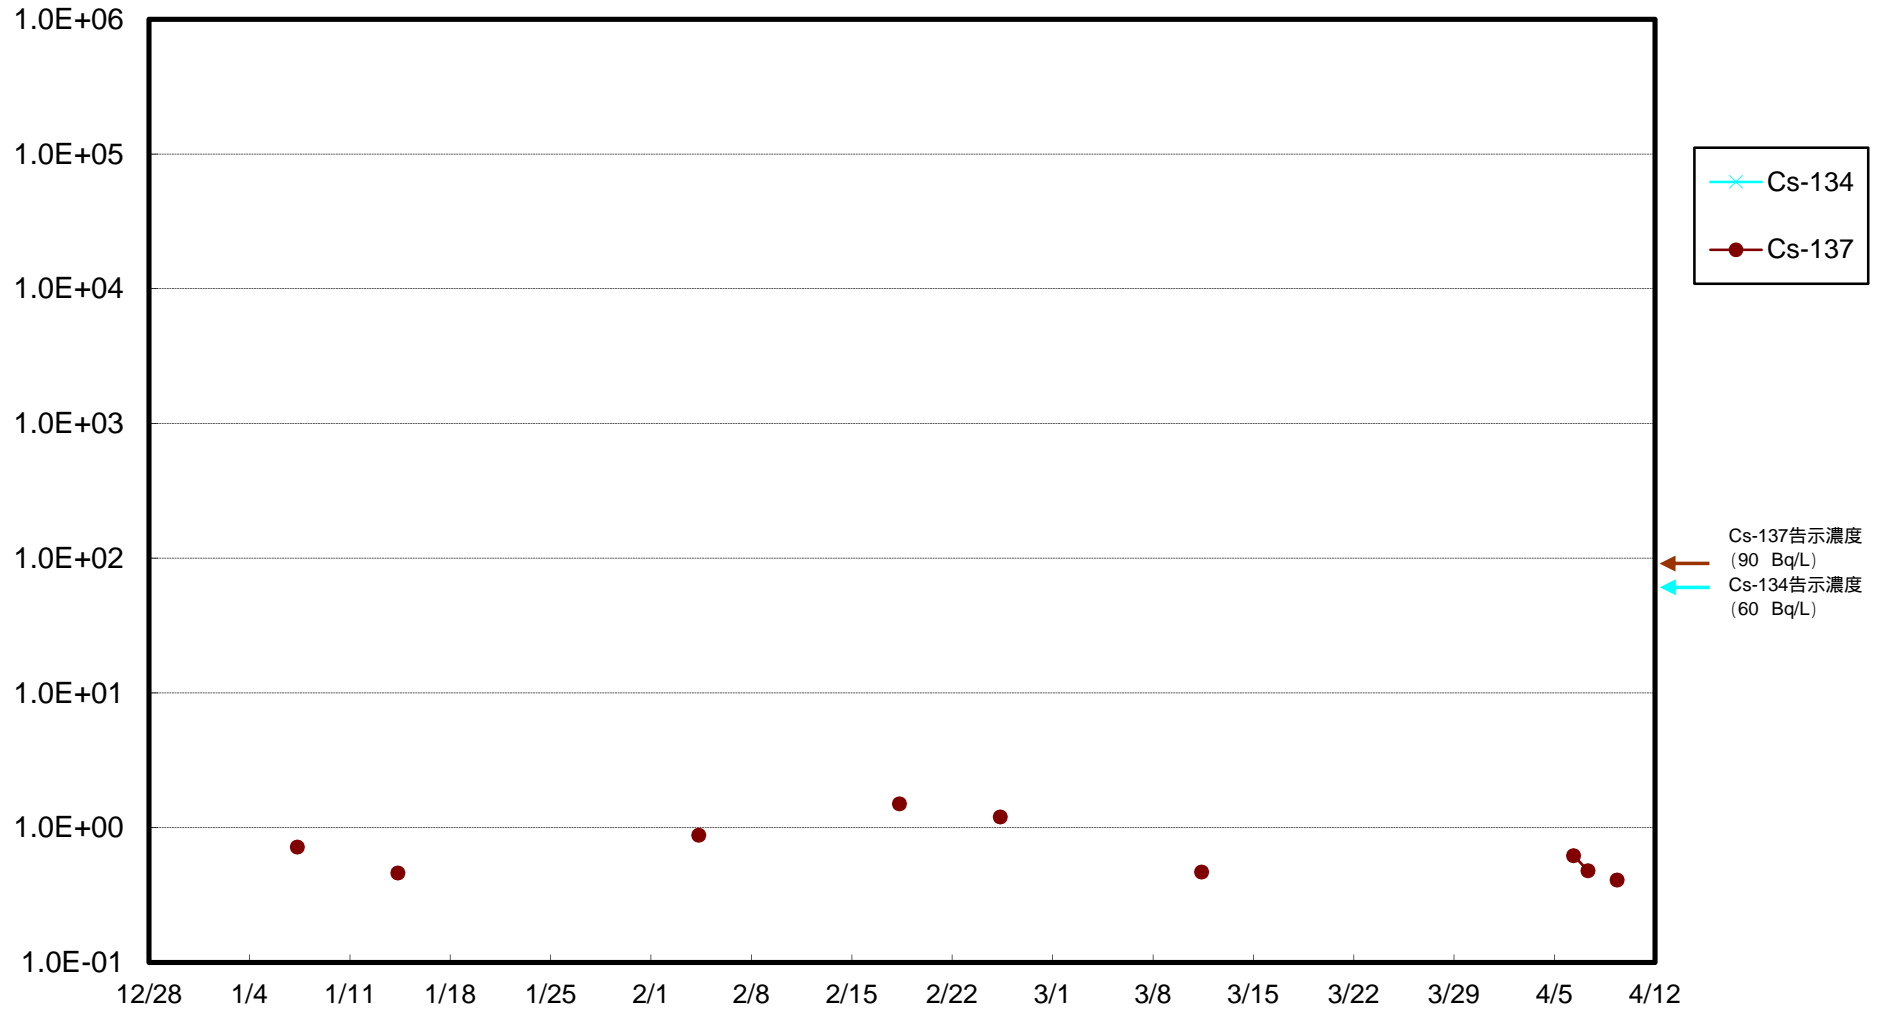

福島第一 物揚場前海水放射能濃度 (Bq / L)

福島第一 1~4号機取水口内北側海水(東波除堤北側)放射能濃度 (Bq / L)

福島第一 1~4号機取水口内南側(遮水壁前)海水放射能濃度 (Bq/L)

福島第一 6号機取水口前海水放射能濃度 (Bq / L)

福島第一 港湾口海水放射能濃度 (Bq / L)