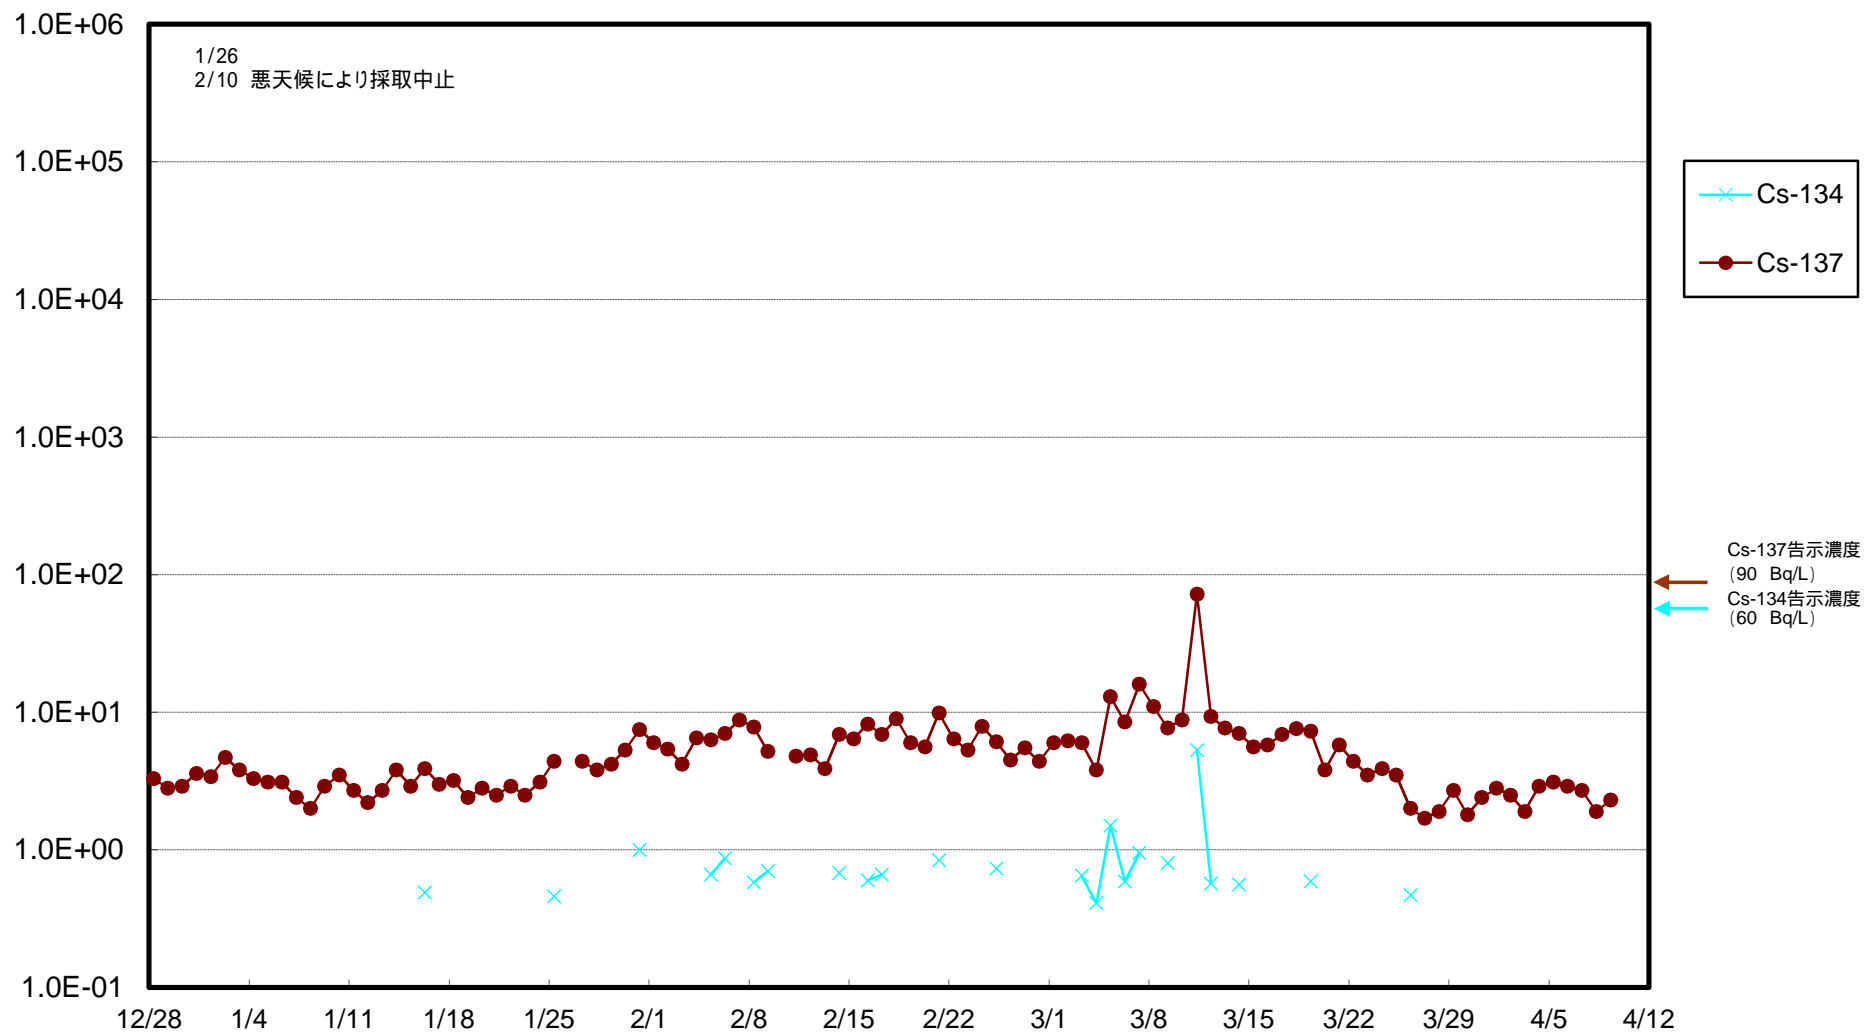

福島第一 物揚場前海水放射能濃度 (Bq / L)

福島第一 1~4号機取水口内北側海水(東波除堤北側)放射能濃度 (Bq / L)

福島第一 1~4号機取水口内南側(遮水壁前)海水放射能濃度 (Bq/L)

福島第一 6号機取水口前海水放射能濃度 (Bq / L)

福島第一 港湾口海水放射能濃度 (Bq / L)