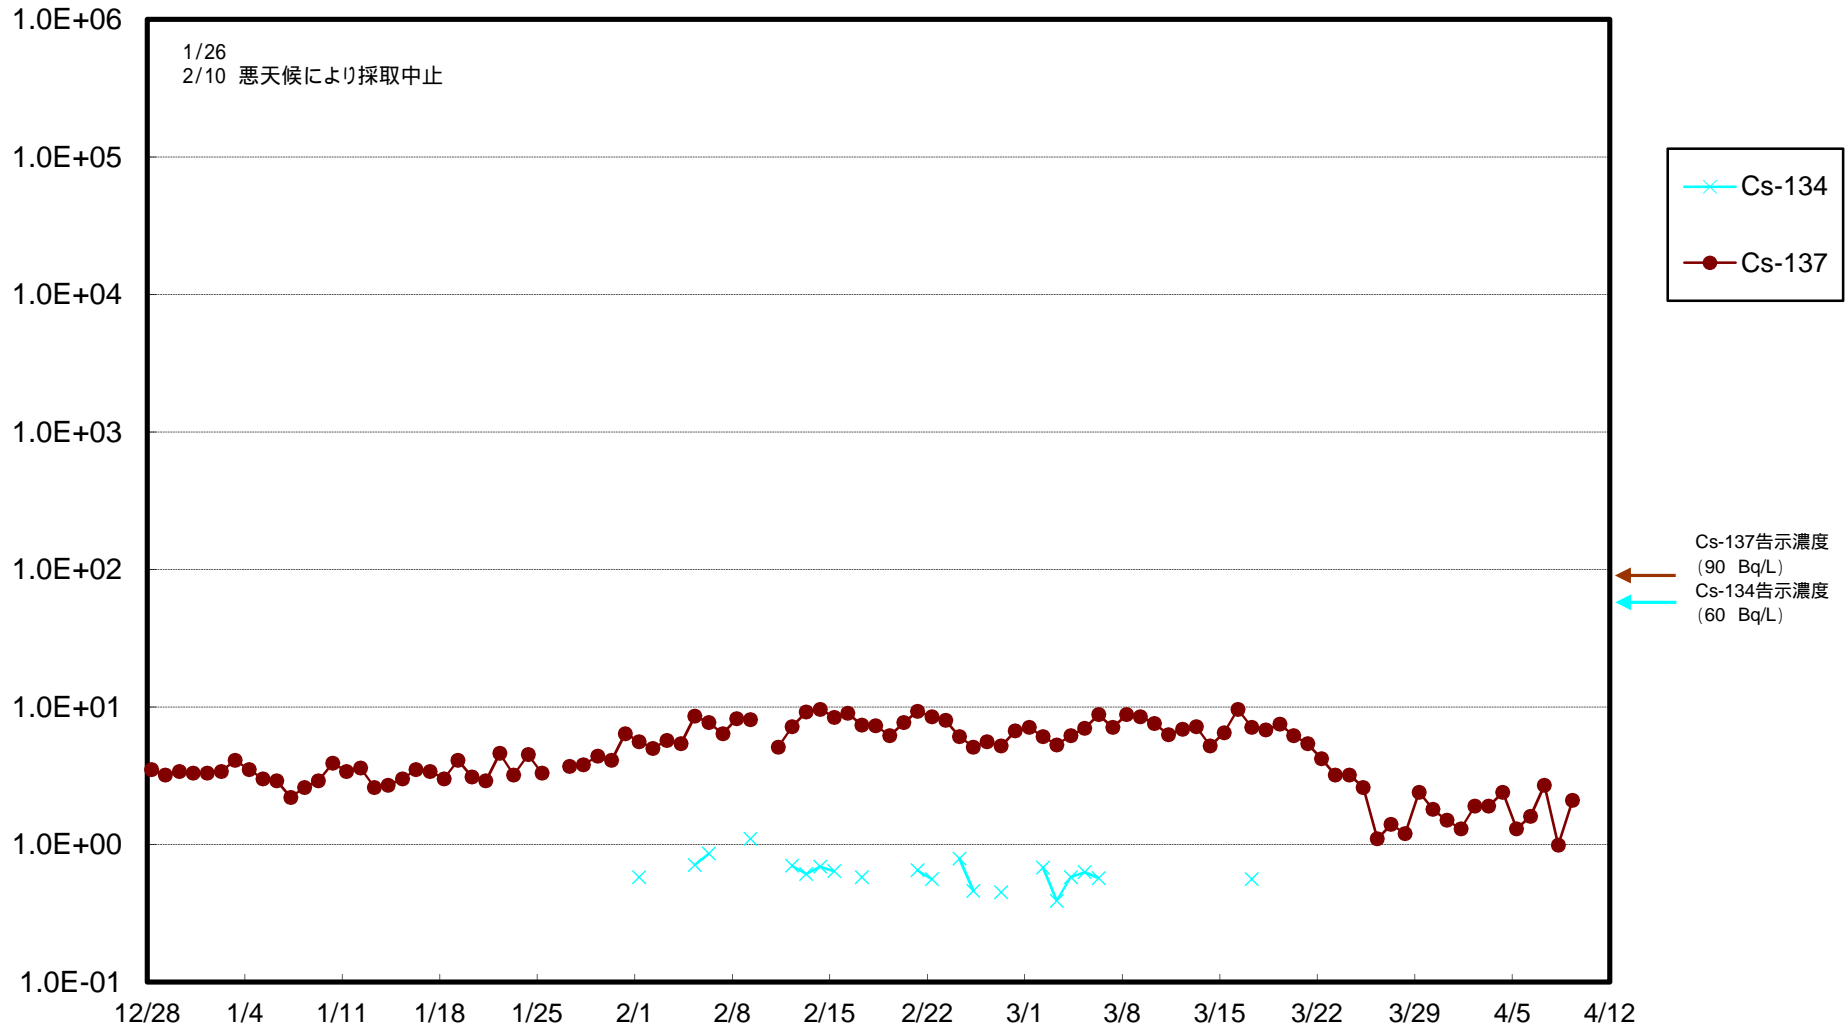

福島第一 物揚場前海水放射能濃度 (Bq / L)

福島第一 1~4号機取水口内北側海水(東波除堤北側)放射能濃度 (Bq / L)

福島第一 1~4号機取水口内南側(遮水壁前)海水放射能濃度 (Bq/L)

福島第一 6号機取水口前海水放射能濃度 (Bq / L)

福島第一 港湾口海水放射能濃度 (Bq / L)