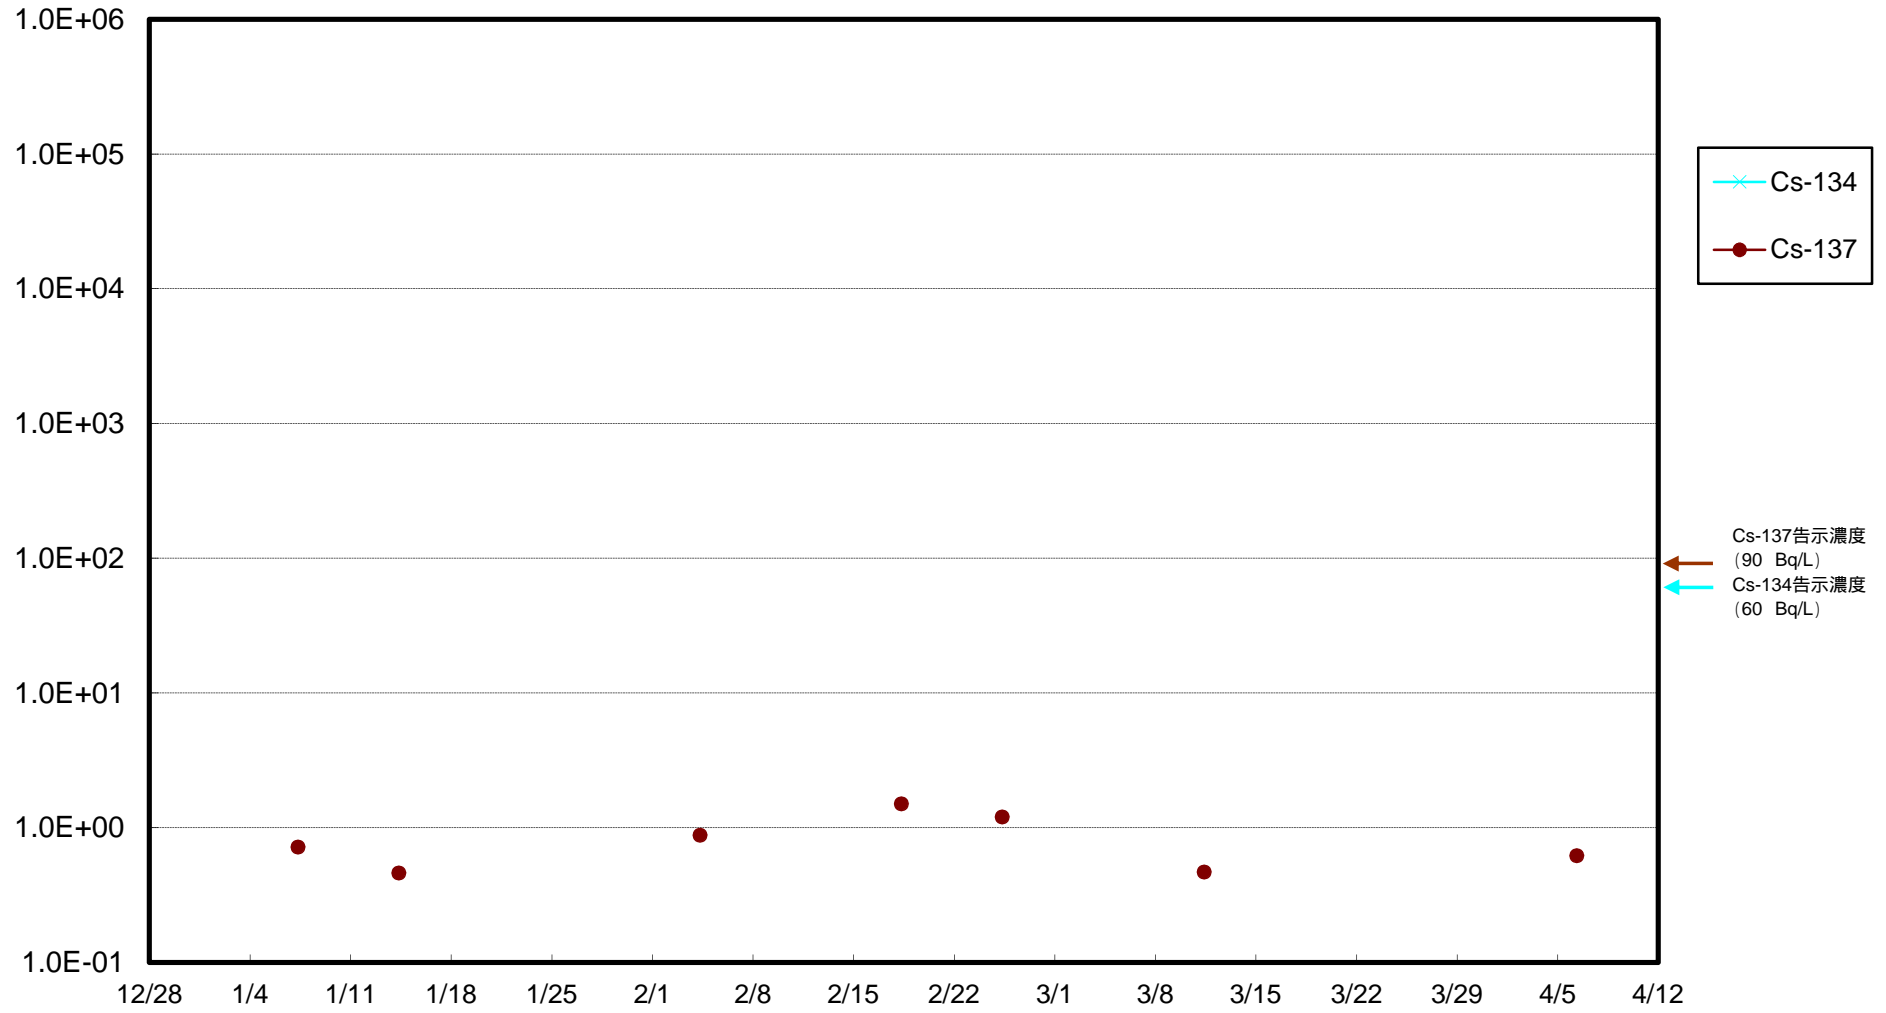

福島第一 物揚場前海水放射能濃度 (Bq / L)

福島第一 1~4号機取水口内北側海水(東波除堤北側)放射能濃度 (Bq / L)

福島第一 1~4号機取水口内南側(遮水壁前)海水放射能濃度 (Bq / L)

福島第一 6号機取水口前海水放射能濃度 (Bq / L)

福島第一 港湾口海水放射能濃度 (Bq / L)