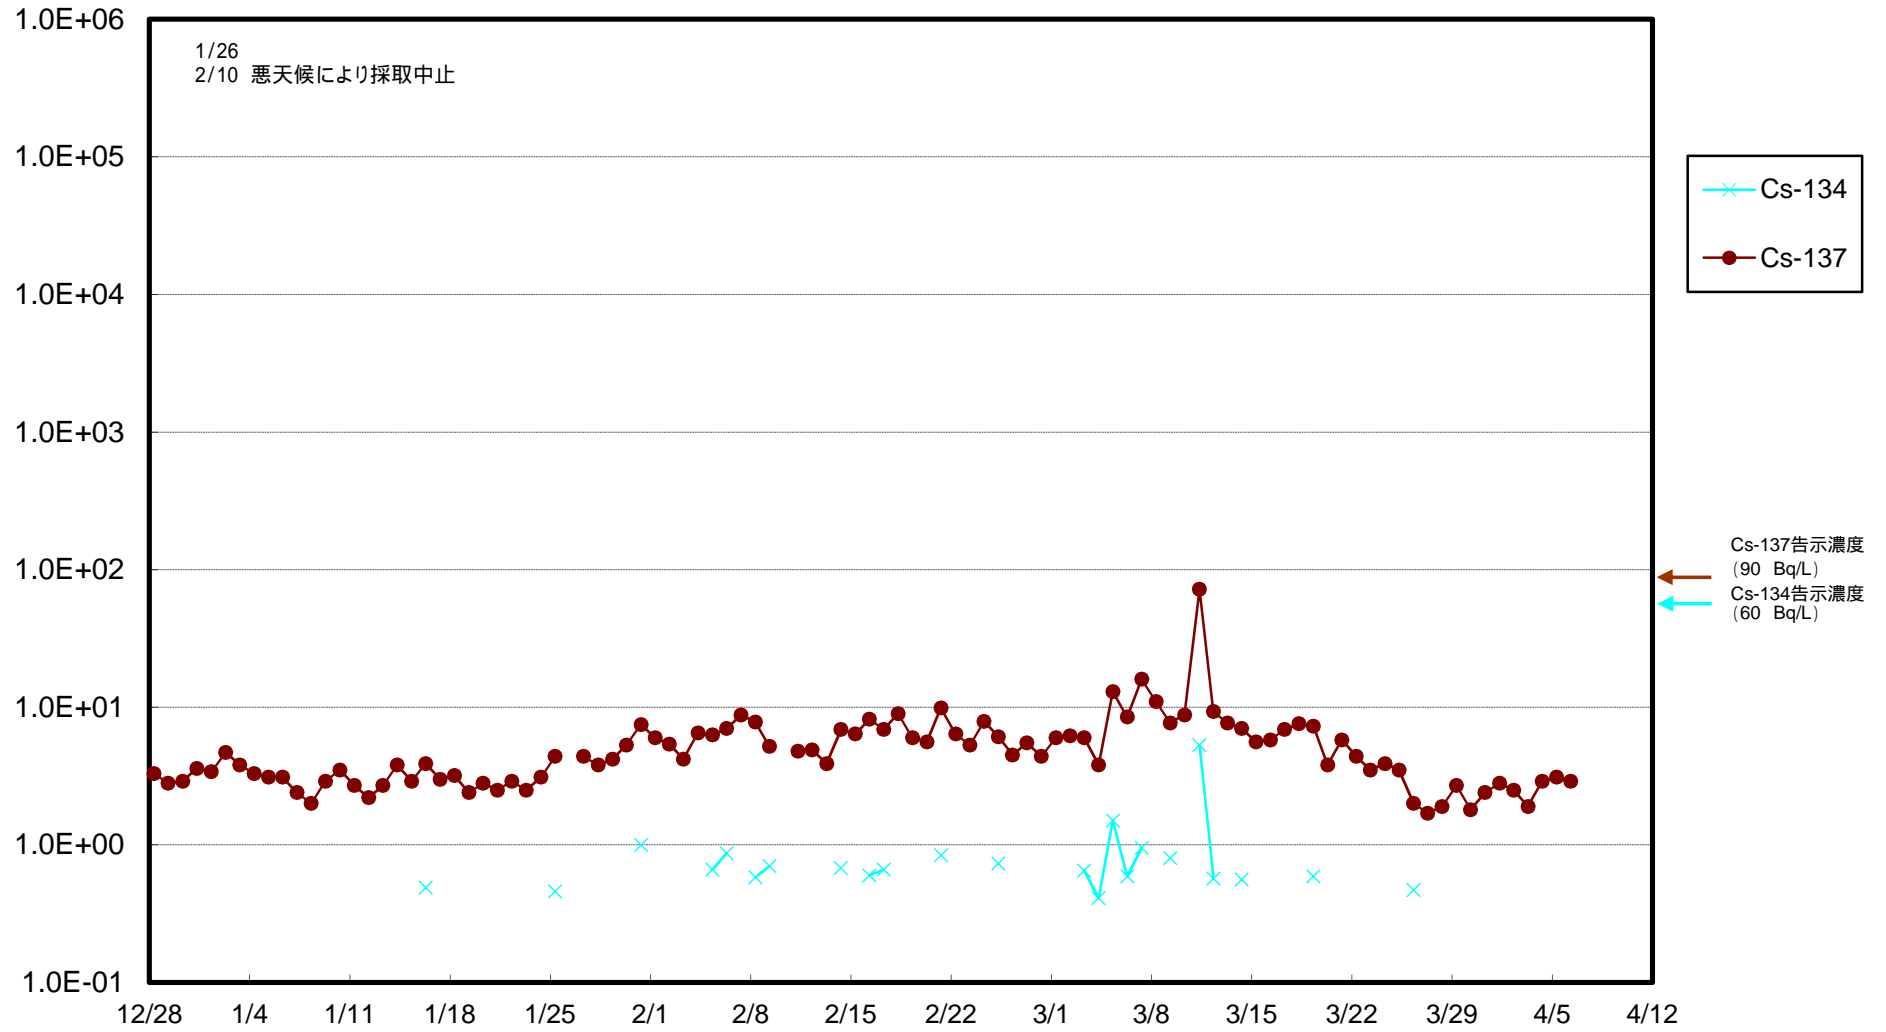

福島第一 物揚場前海水放射能濃度 (Bq / L)

福島第一 1~4号機取水口内北側海水(東波除堤北側)放射能濃度 (Bq / L)

福島第一 1~4号機取水口内南側(遮水壁前)海水放射能濃度 (Bq / L)

福島第一 6号機取水口前海水放射能濃度 (Bq / L)

福島第一 港湾口海水放射能濃度 (Bq / L)