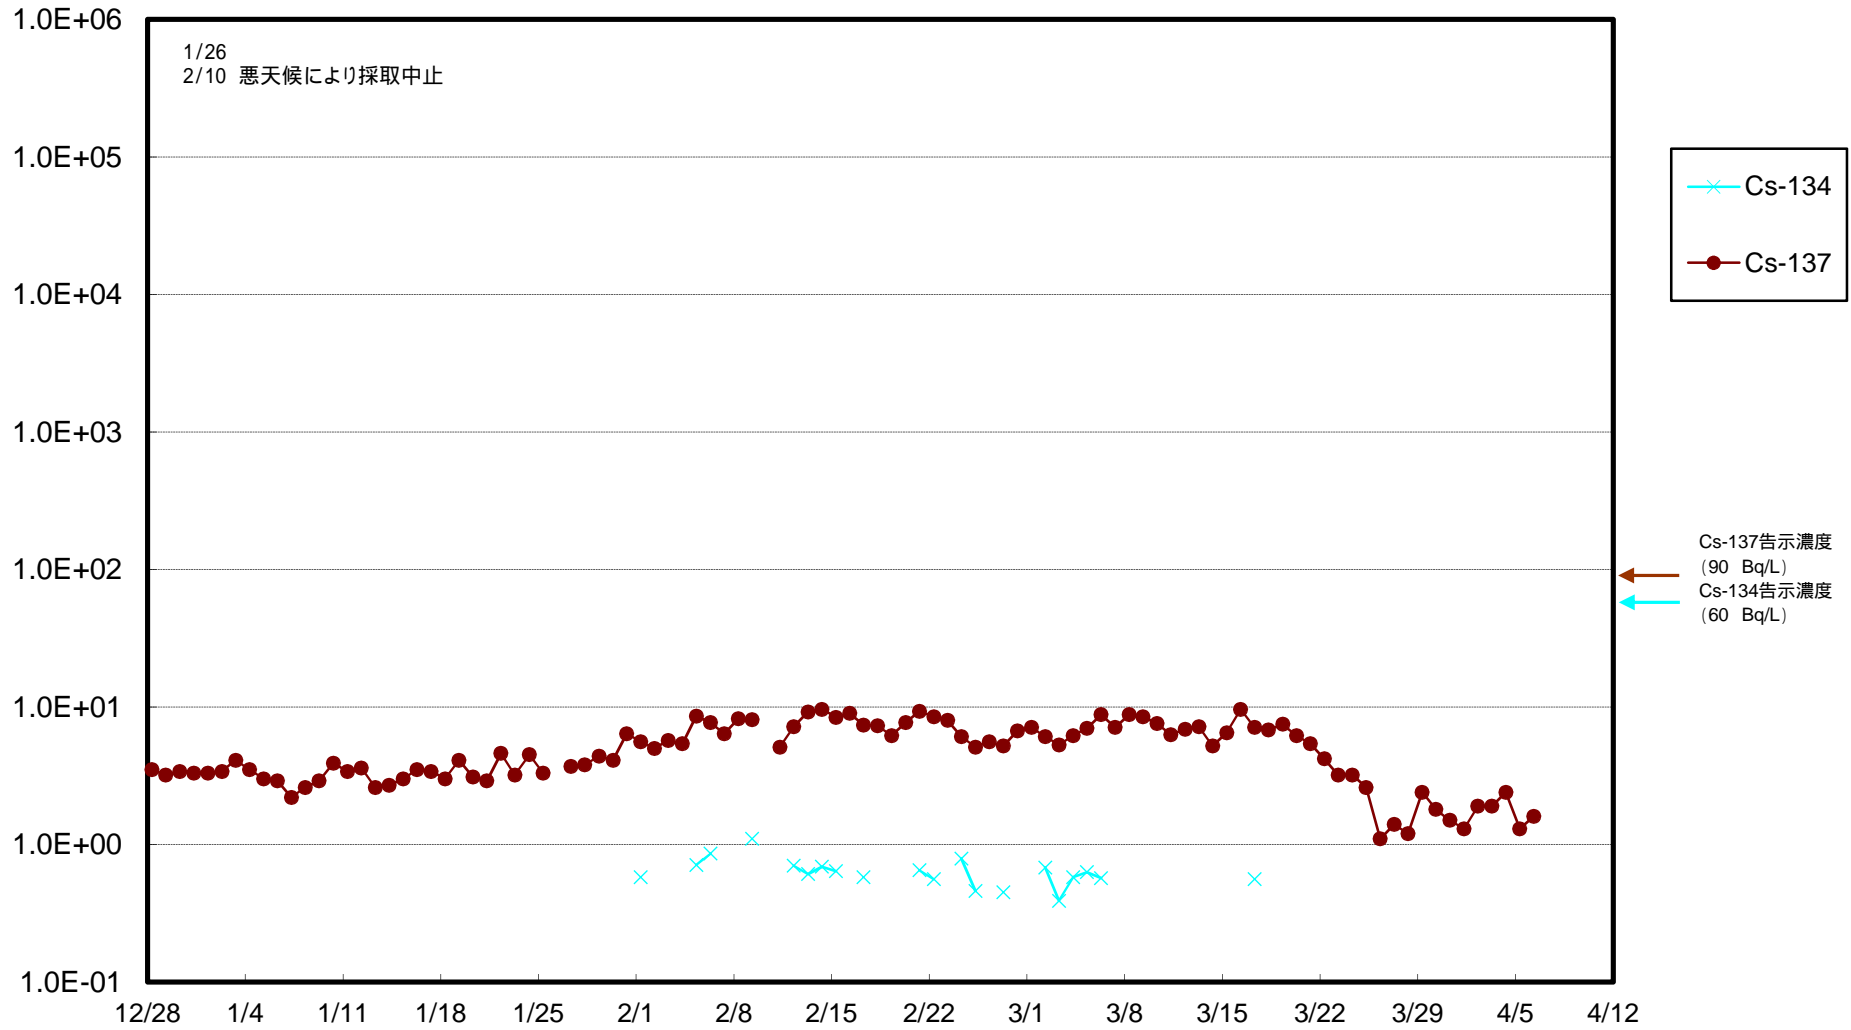

福島第一 物揚場前海水放射能濃度 (Bq / L)

福島第一 1~4号機取水口内北側海水(東波除堤北側)放射能濃度 (Bq / L)

福島第一 1~4号機取水口内南側(遮水壁前)海水放射能濃度 (Bq / L)

福島第一 6号機取水口前海水放射能濃度 (Bq / L)

福島第一 港湾口海水放射能濃度 (Bq / L)