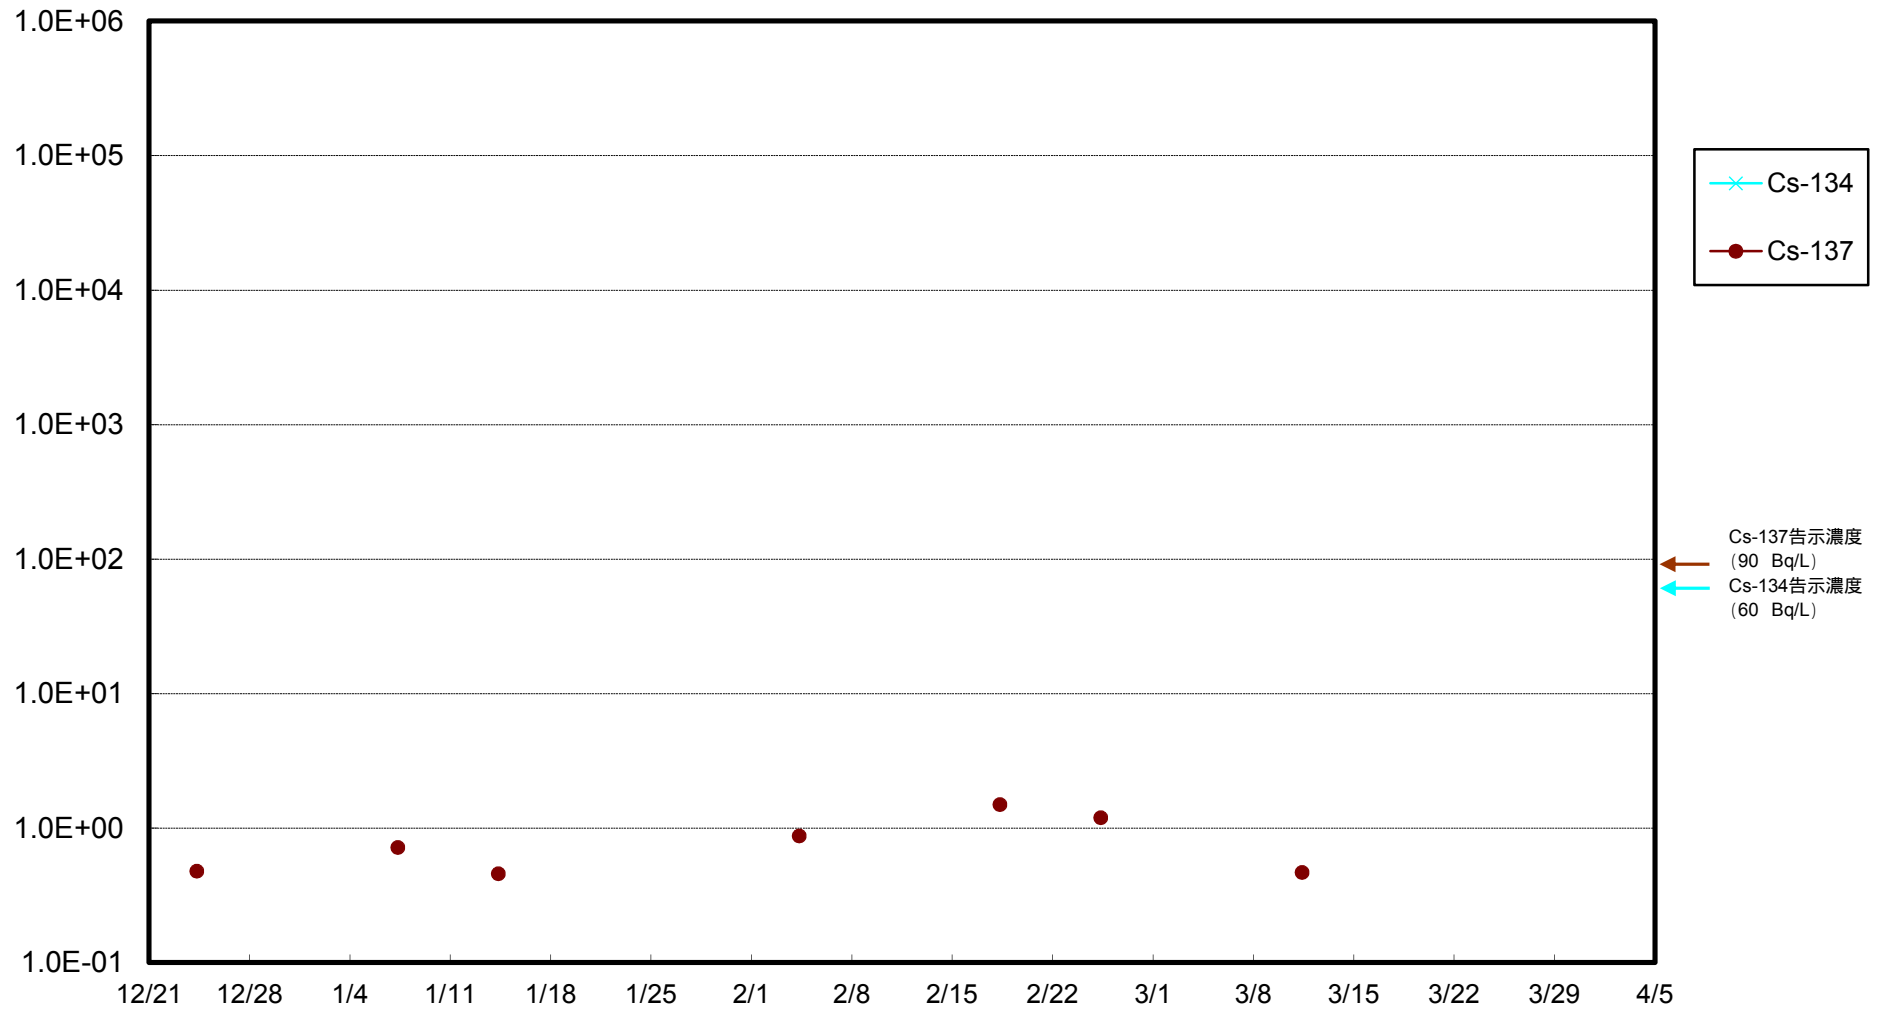

福島第一 物揚場前海水放射能濃度 (Bq / L)

福島第一 1~4号機取水口内北側海水(東波除堤北側)放射能濃度 (Bq / L)

福島第一 1~4号機取水口内南側(遮水壁前)海水放射能濃度 (Bq / L)

福島第一 6号機取水口前海水放射能濃度 (Bq / L)

福島第一 港湾口海水放射能濃度 (Bq / L)