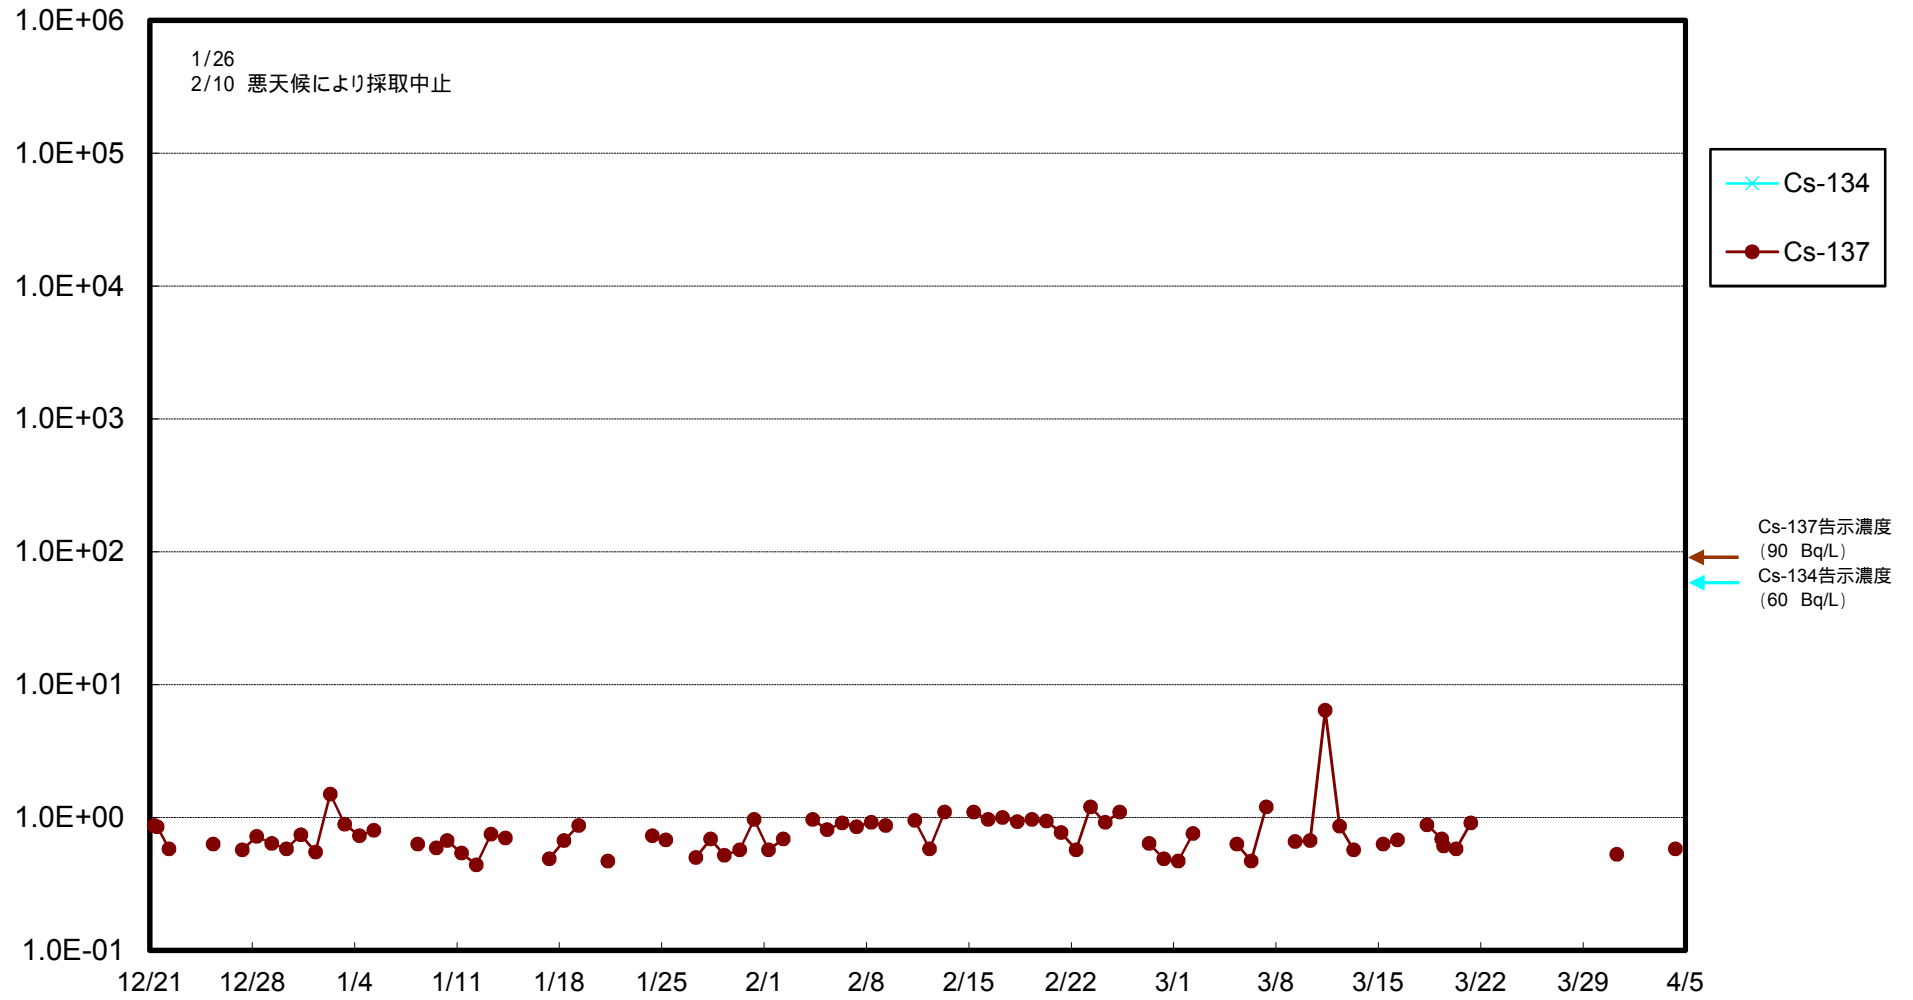

福島第一 物揚場前海水放射能濃度 (Bq / L)

福島第一 1~4号機取水口内北側海水(東波除堤北側)放射能濃度 (Bq / L)

福島第一 1~4号機取水口内南側(遮水壁前)海水放射能濃度 (Bq / L)

福島第一 6号機取水口前海水放射能濃度 (Bq / L)

福島第一 港湾口海水放射能濃度 (Bq / L)