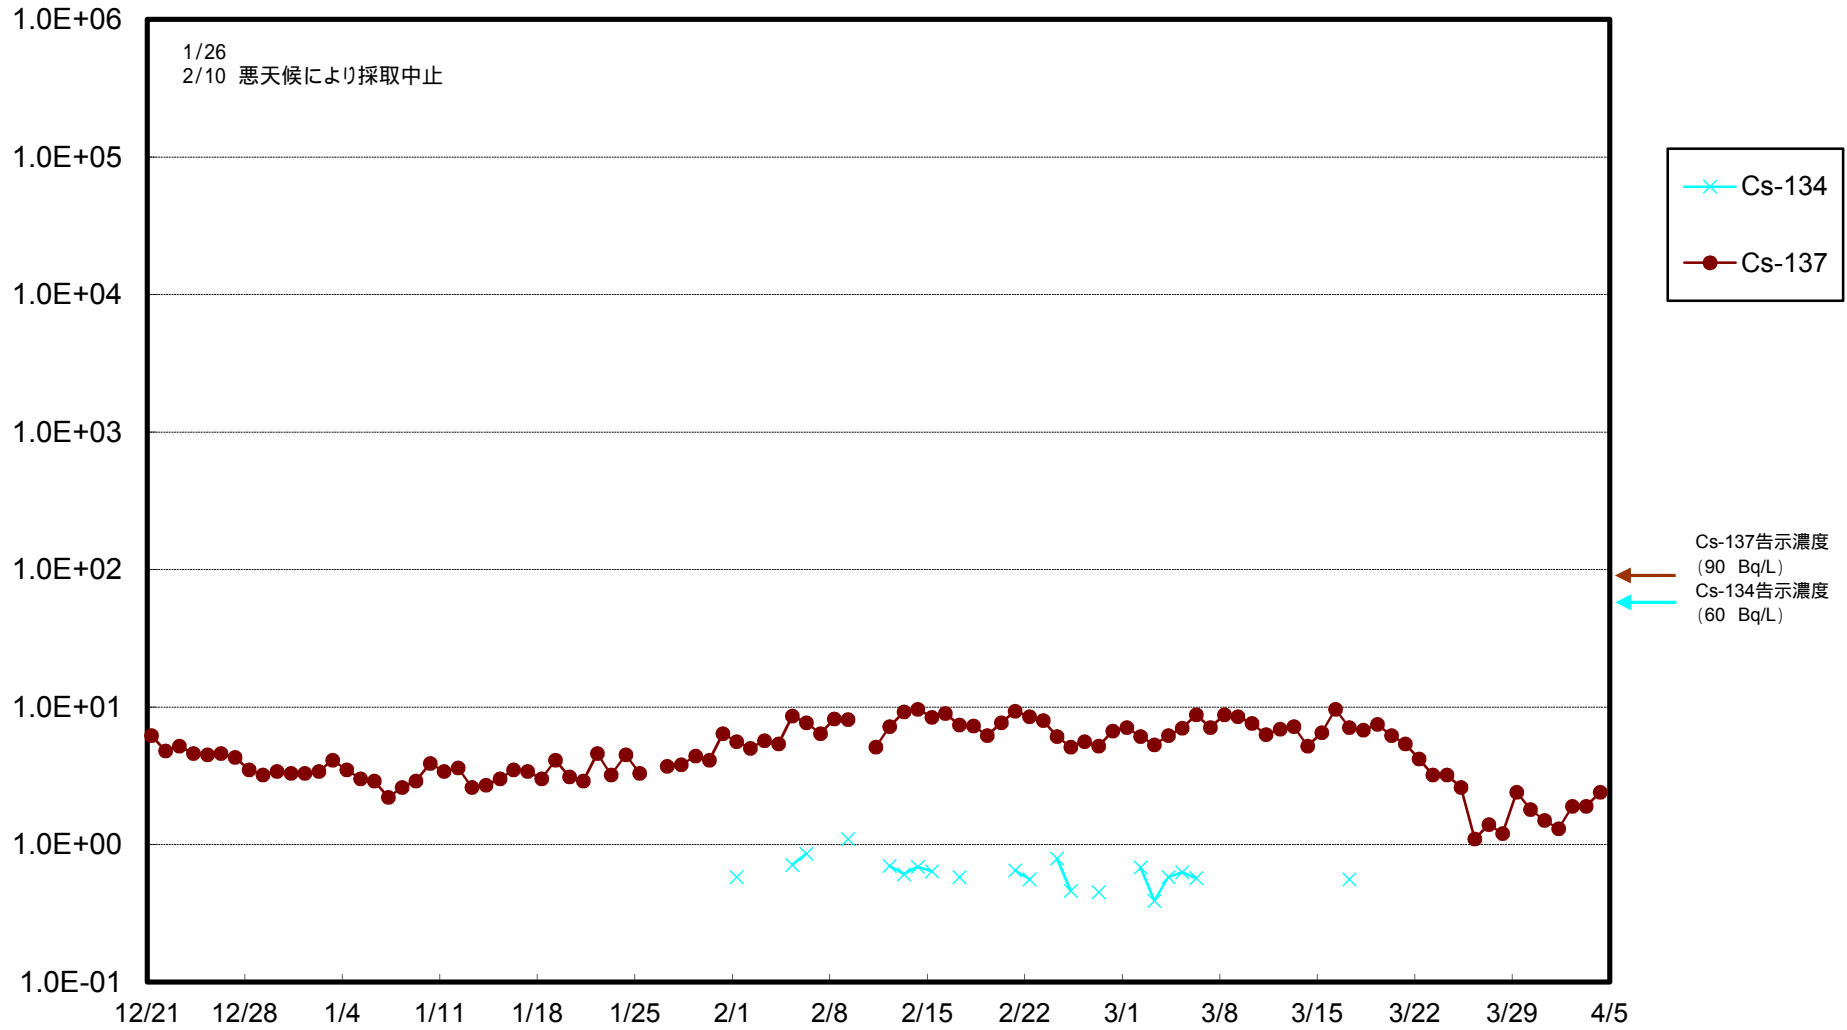

福島第一 物揚場前海水放射能濃度 (Bq / L)

福島第一 1~4号機取水口内北側海水(東波除堤北側)放射能濃度 (Bq / L)

福島第一 1~4号機取水口内南側(遮水壁前)海水放射能濃度 (Bq / L)

福島第一 6号機取水口前海水放射能濃度 (Bq / L)

福島第一 港湾口海水放射能濃度 (Bq / L)