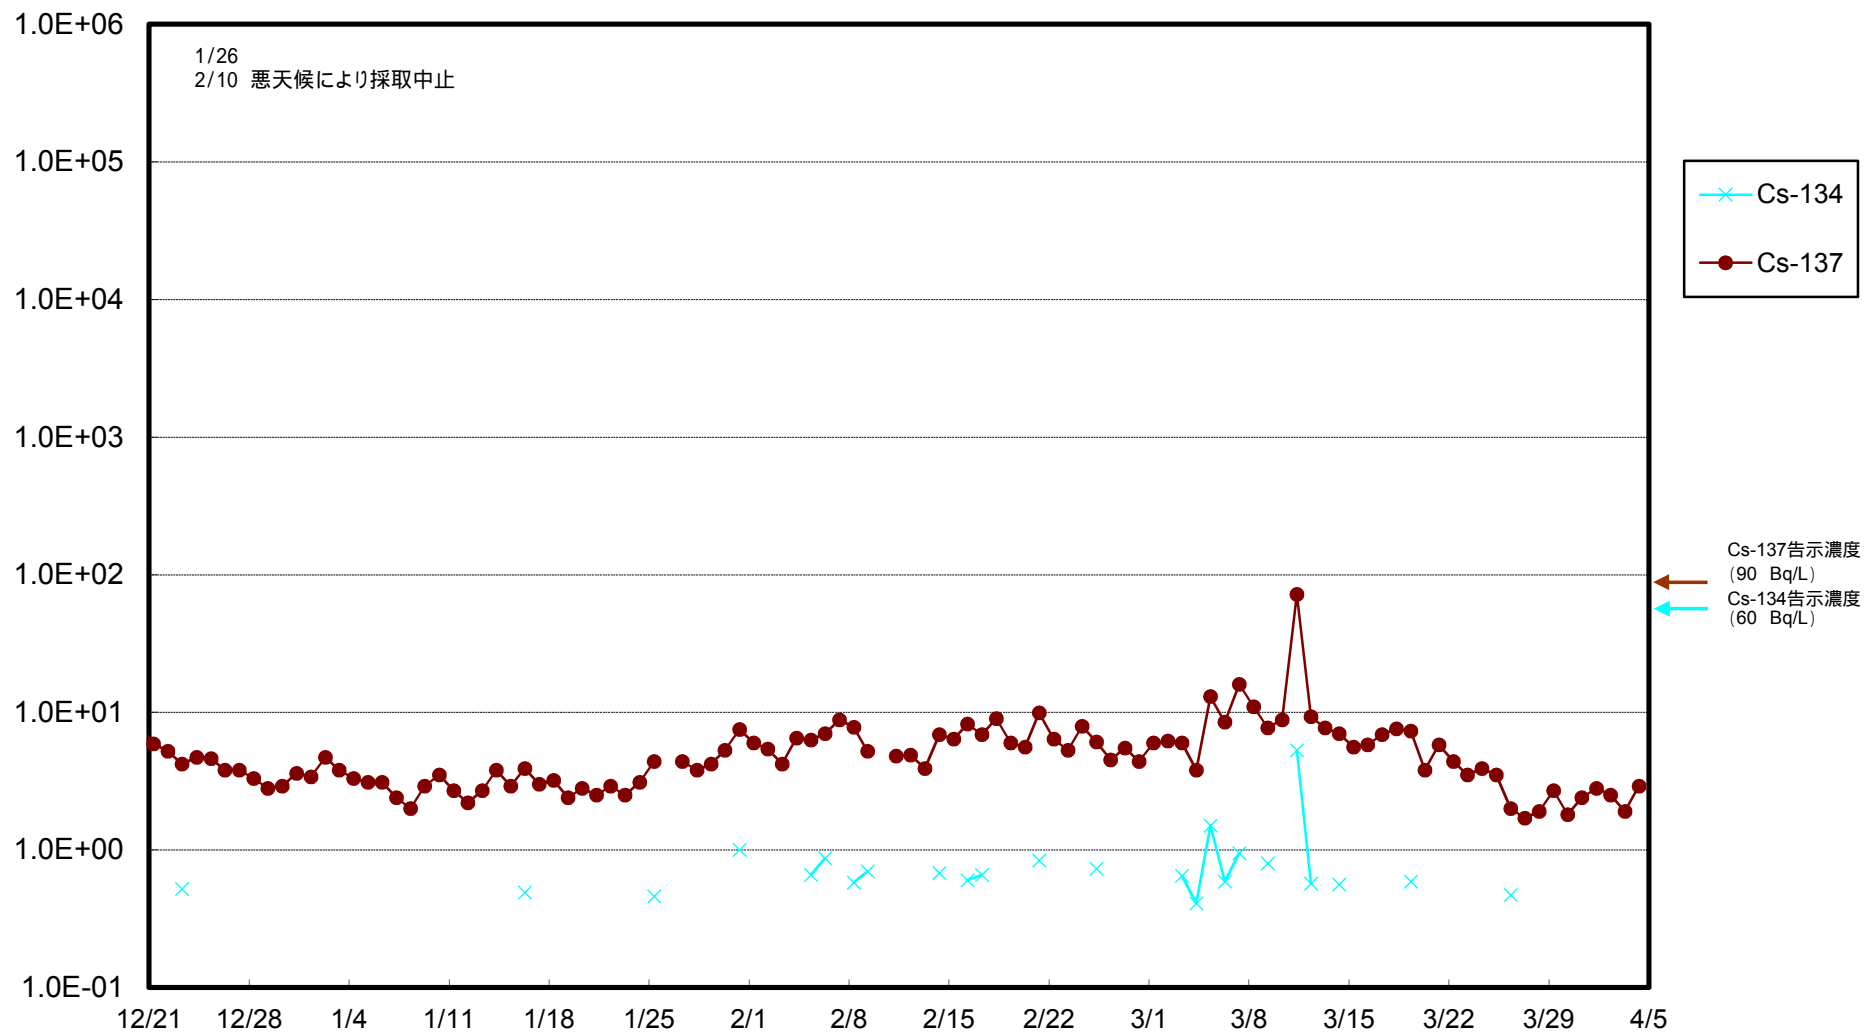

福島第一 物揚場前海水放射能濃度 (Bq / L)

福島第一 1~4号機取水口内北側海水(東波除堤北側)放射能濃度 (Bq / L)

福島第一 1~4号機取水口内南側(遮水壁前)海水放射能濃度 (Bq / L)

福島第一 6号機取水口前海水放射能濃度 (Bq / L)

福島第一 港湾口海水放射能濃度 (Bq / L)