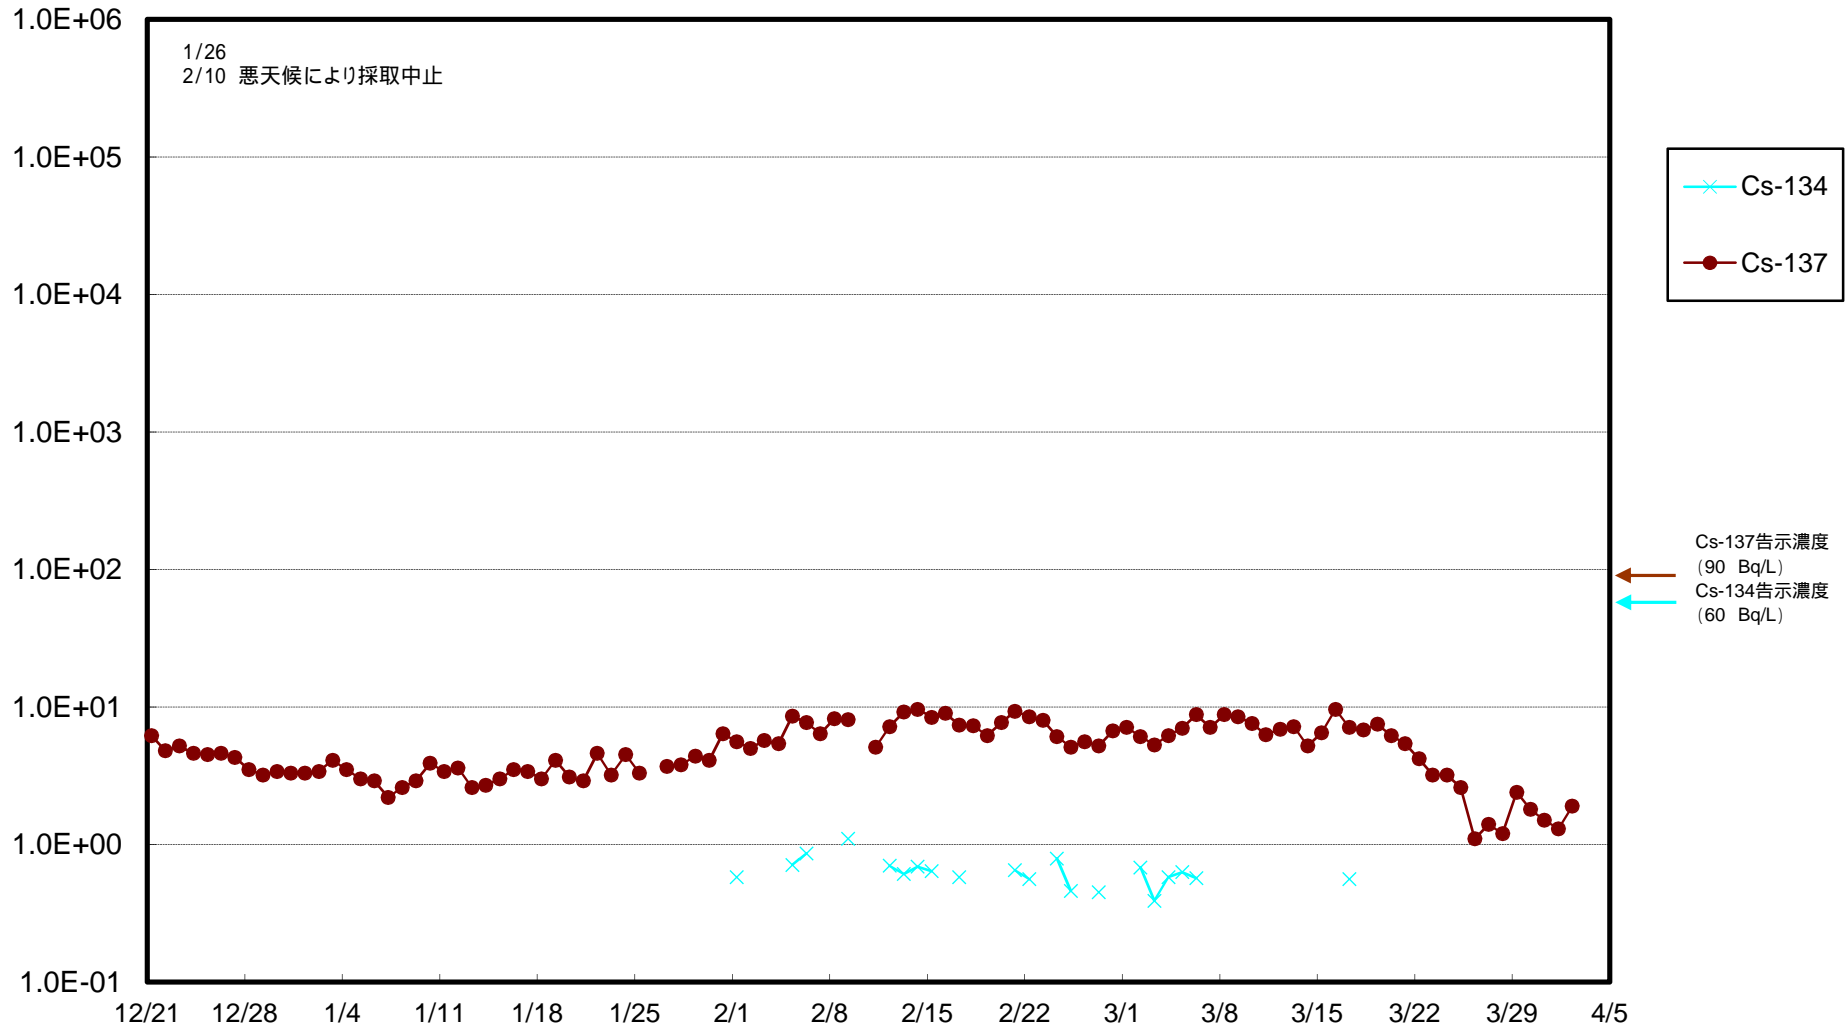

福島第一 物揚場前海水放射能濃度 (Bq / L)

福島第一 1~4号機取水口内北側海水(東波除堤北側)放射能濃度(Bq/L)

福島第一 1~4号機取水口内南側(遮水壁前)海水放射能濃度 (Bq / L)

福島第一 6号機取水口前海水放射能濃度 (Bq / L)

福島第一 港湾口海水放射能濃度 (Bq / L)