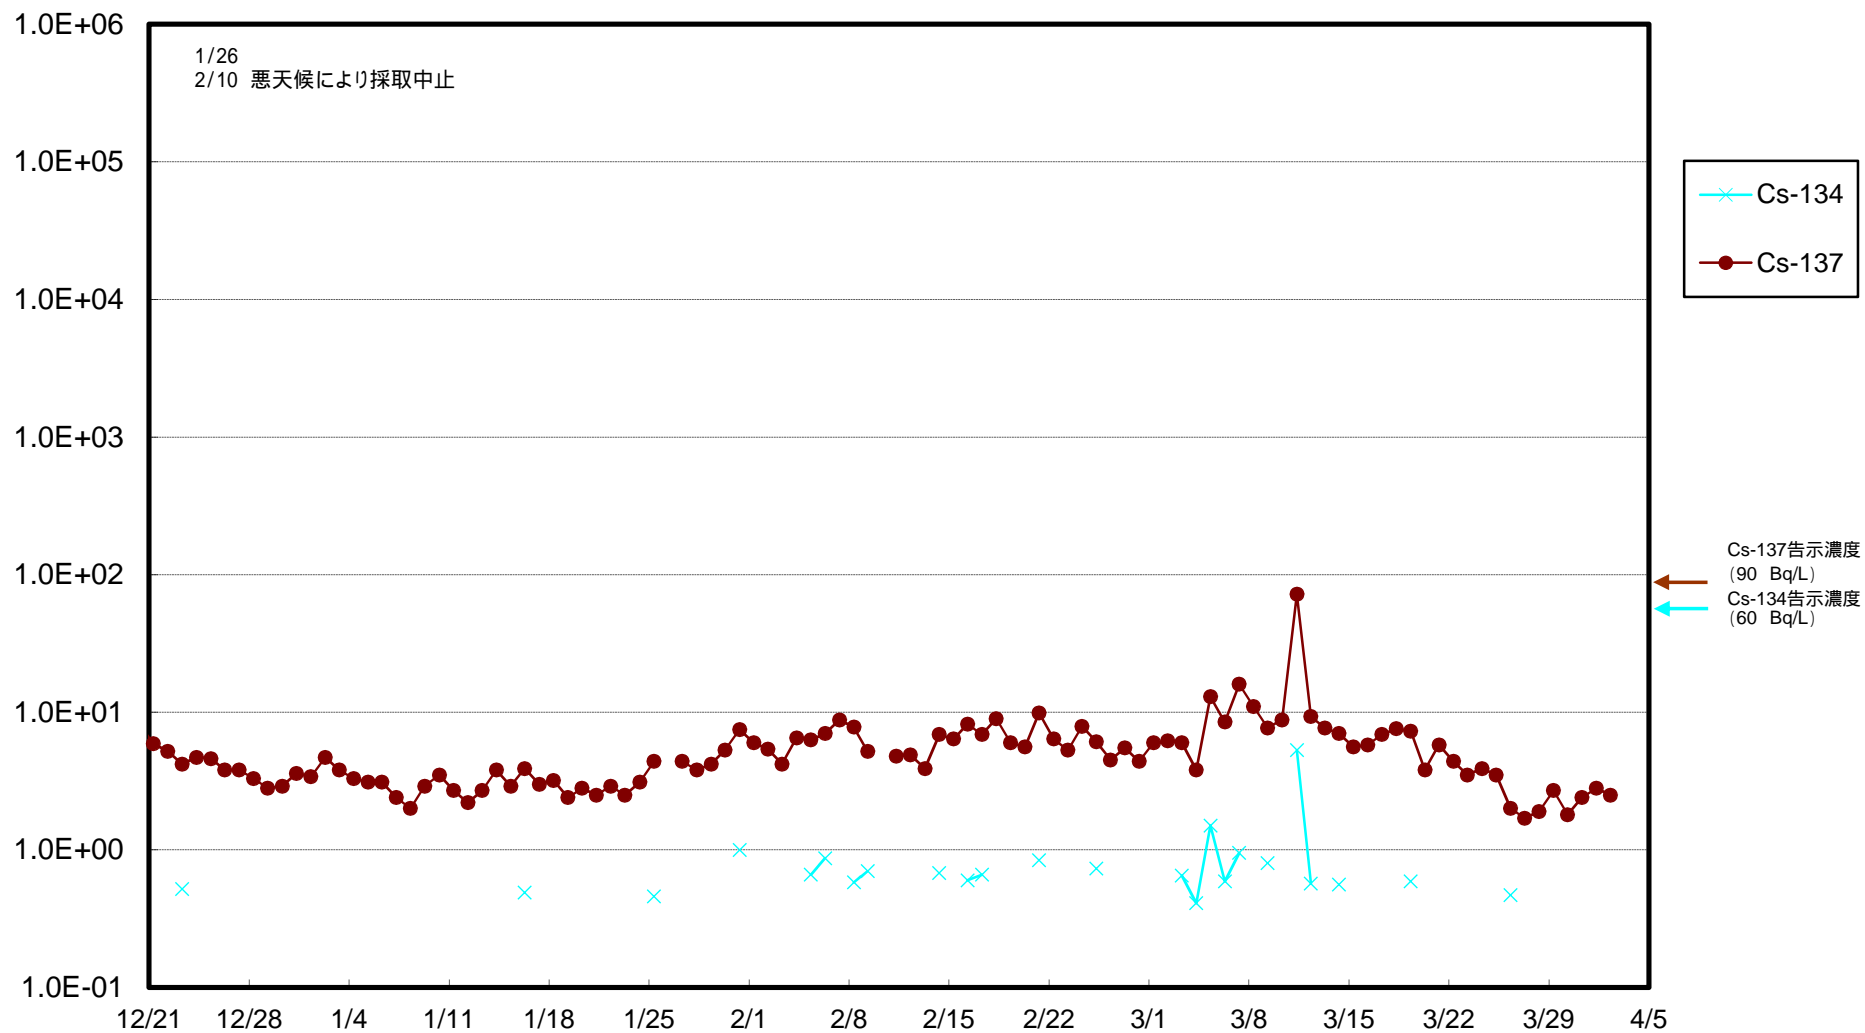

福島第一 物揚場前海水放射能濃度 (Bq / L)

福島第一 1~4号機取水口内北側海水(東波除堤北側)放射能濃度(Bq/L)

福島第一 1~4号機取水口内南側(遮水壁前)海水放射能濃度 (Bq / L)

福島第一 6号機取水口前海水放射能濃度 (Bq / L)

福島第一 港湾口海水放射能濃度 (Bq / L)