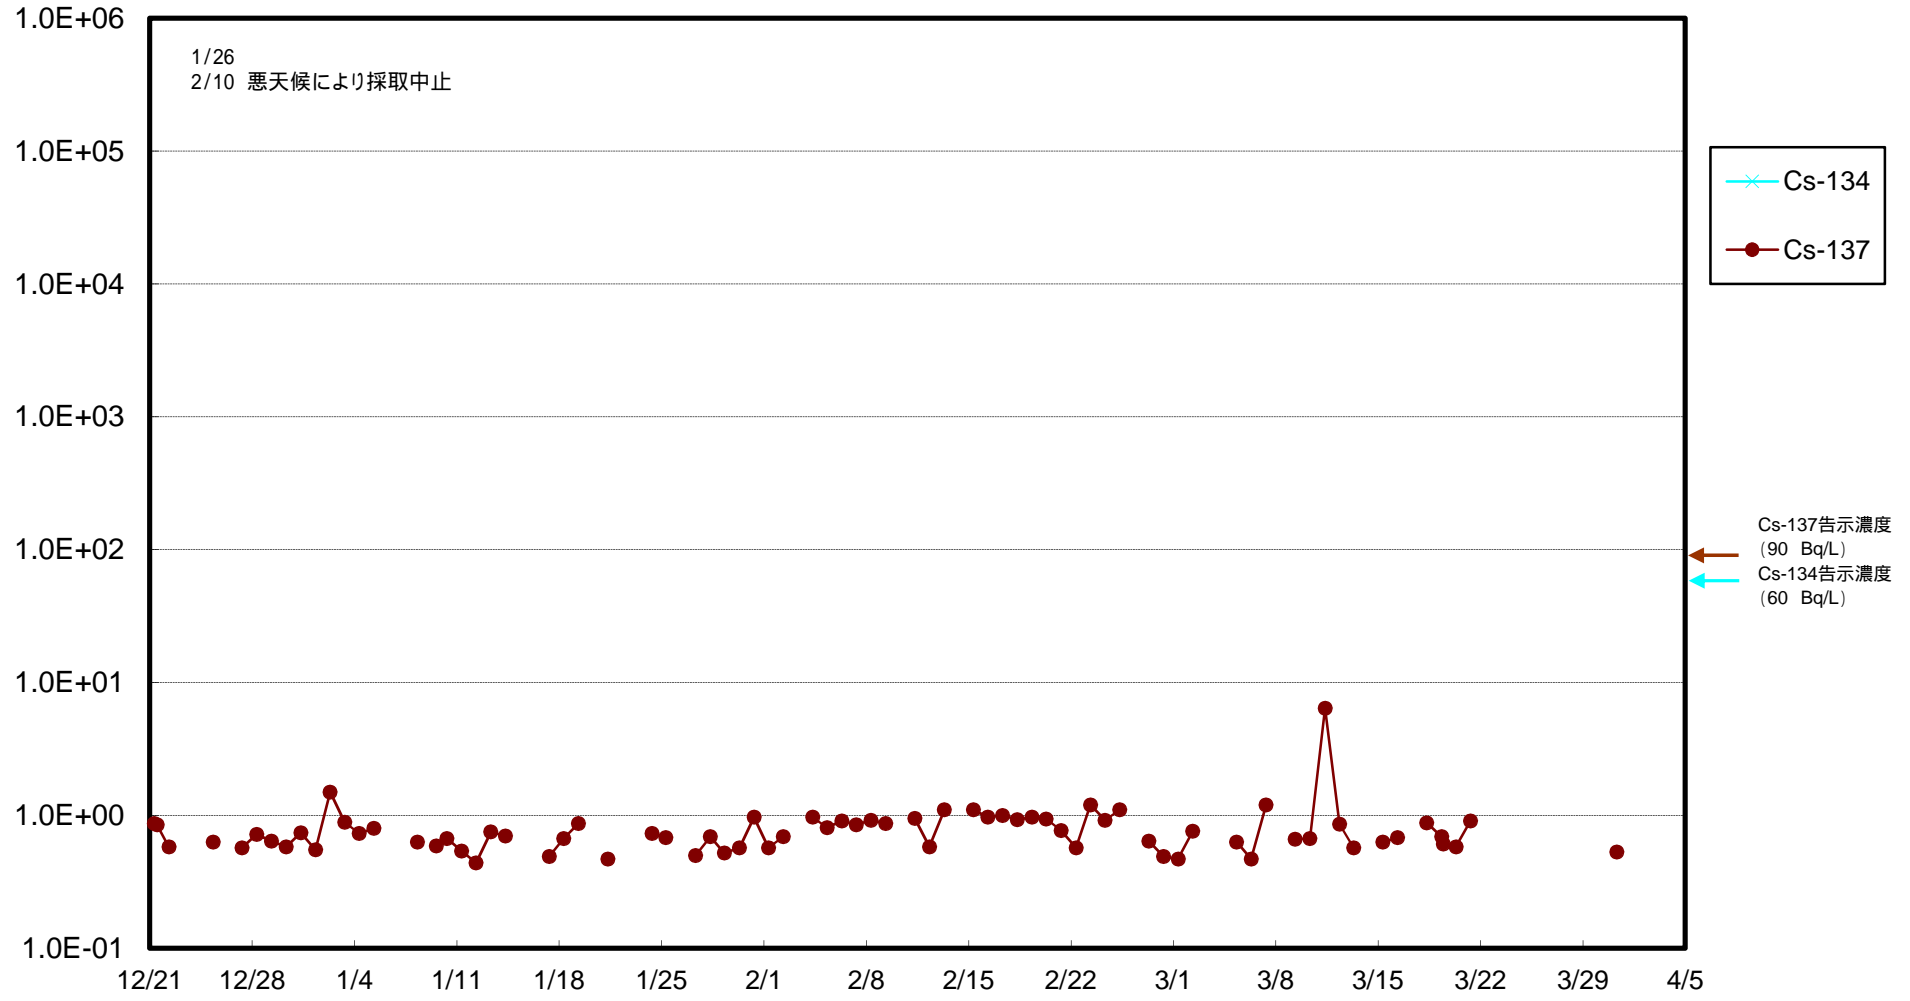

福島第一 物揚場前海水放射能濃度 (Bq / L)

福島第一 1~4号機取水口内北側海水(東波除堤北側)放射能濃度(Bq/L)

福島第一 1~4号機取水口内南側(遮水壁前)海水放射能濃度 (Bq / L)

福島第一 6号機取水口前海水放射能濃度 (Bq / L)

福島第一 港湾口海水放射能濃度 (Bq / L)