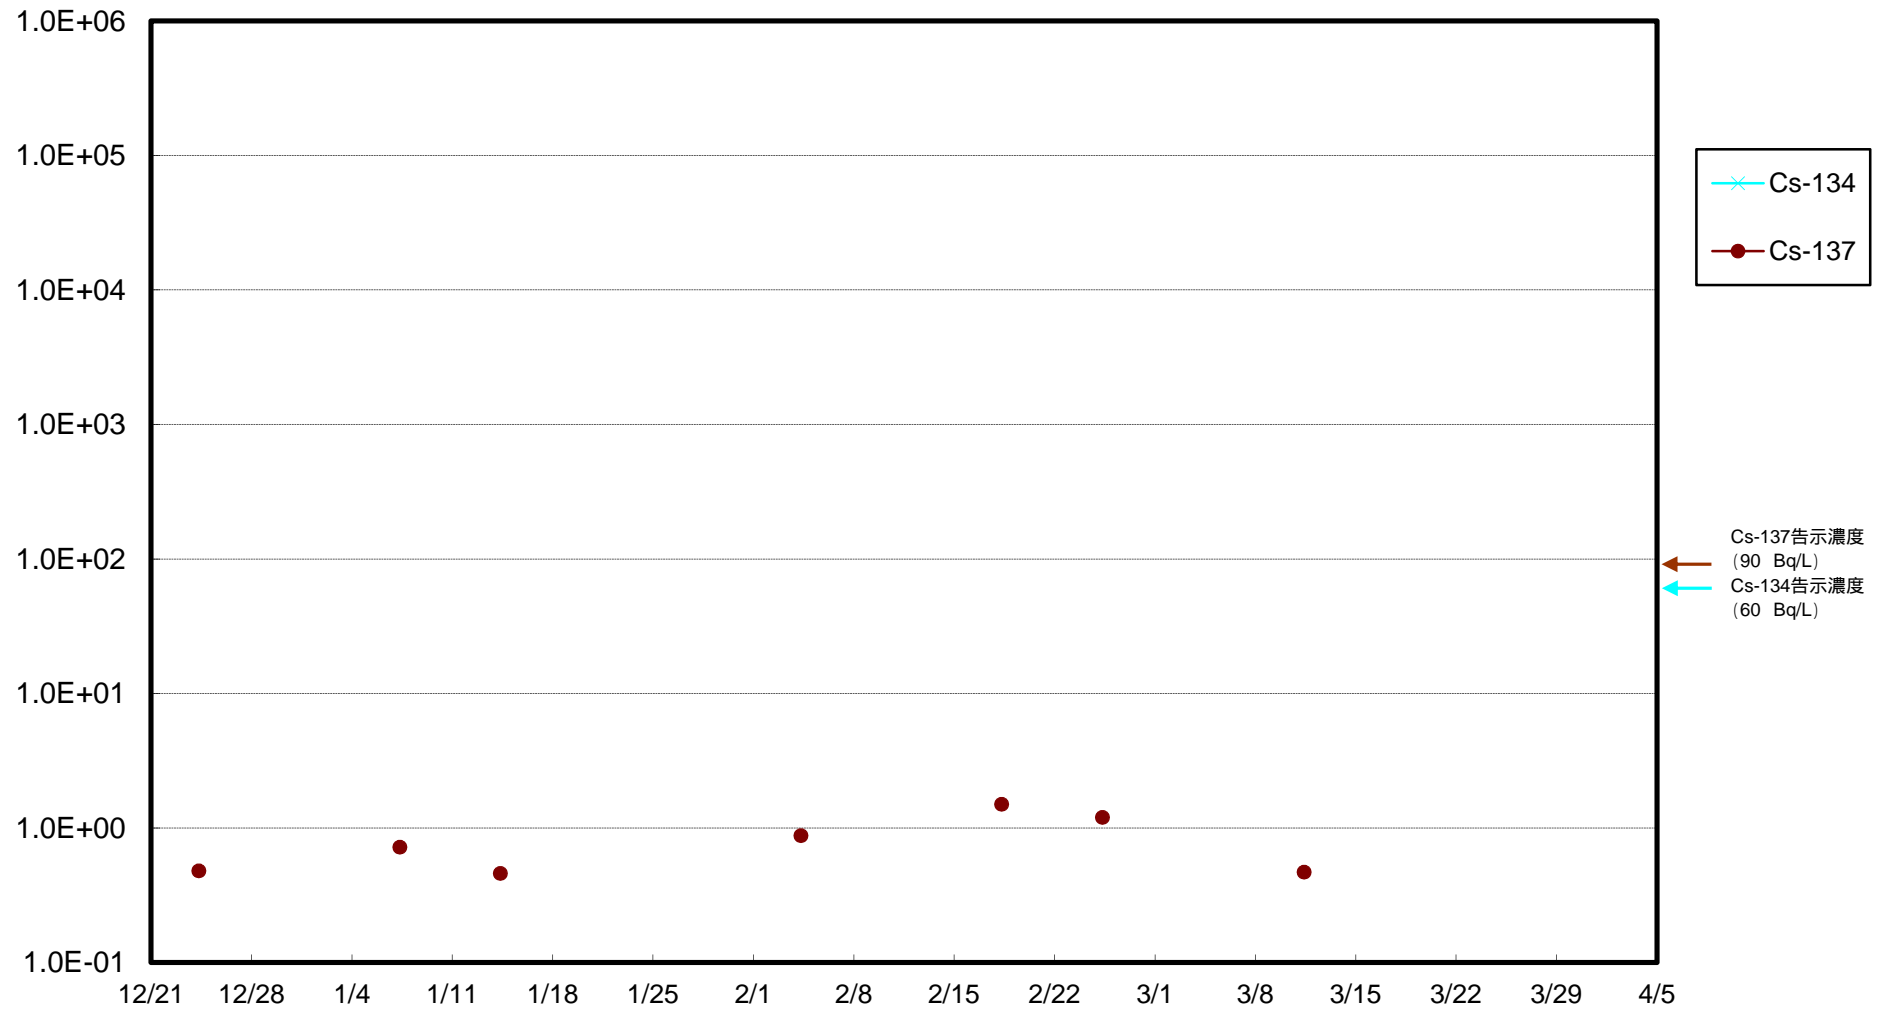

福島第一 物揚場前海水放射能濃度 (Bq / L)

福島第一 1~4号機取水口内北側海水(東波除堤北側)放射能濃度(Bq/L)

福島第一 1~4号機取水口内南側(遮水壁前)海水放射能濃度 (Bq / L)

福島第一 6号機取水口前海水放射能濃度 (Bq / L)

福島第一 港湾口海水放射能濃度 (Bq / L)