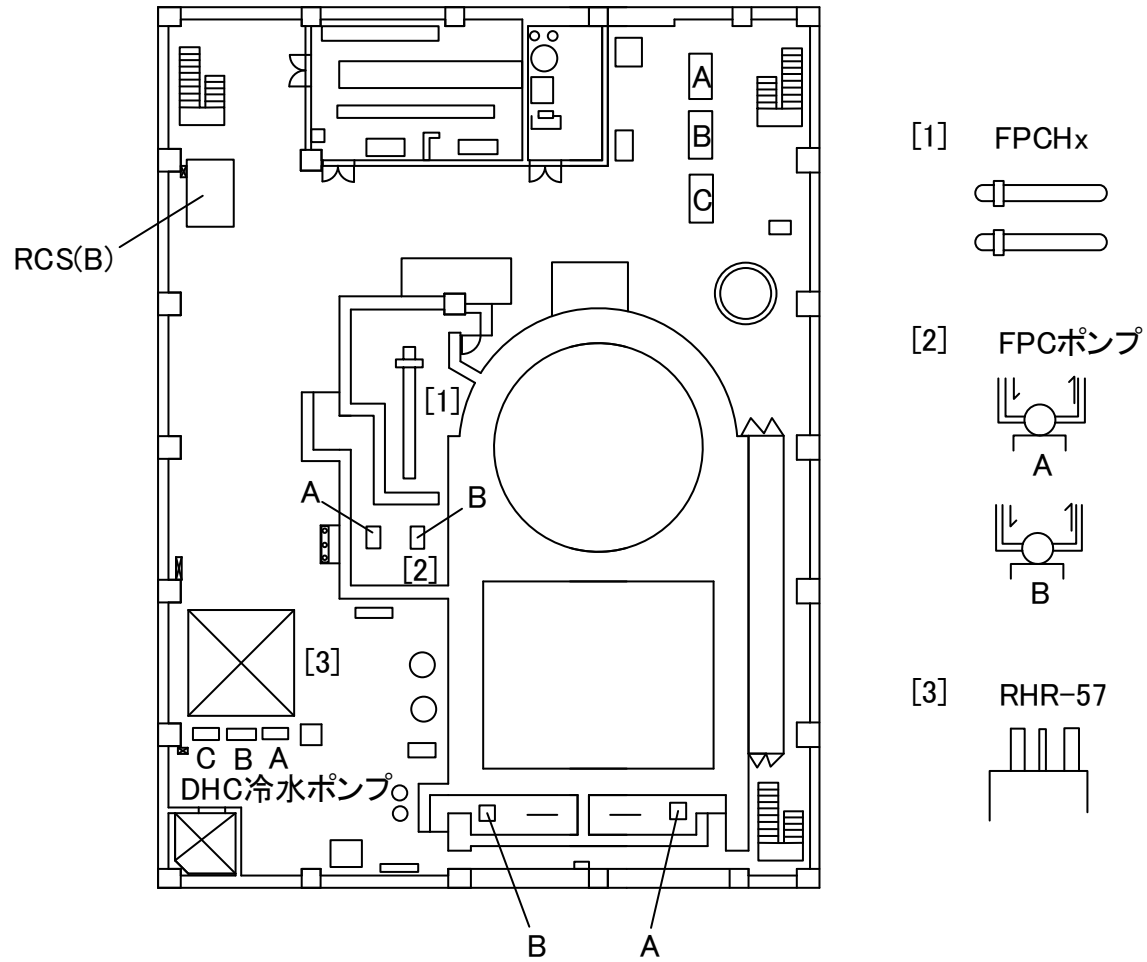

# 建屋内の空間線量率について

データ採取期間

- ・ 2号機 : 2018年1月1日～2018年1月31日

福島第一 原子力発電所

図面名称:

2号機 原子炉建屋 中地下1階

[ 単位: mSv/h ]

福島第一 原子力発電所

図面名称:

2号機 原子炉建屋 5階

[ 単位: mSv/h ]