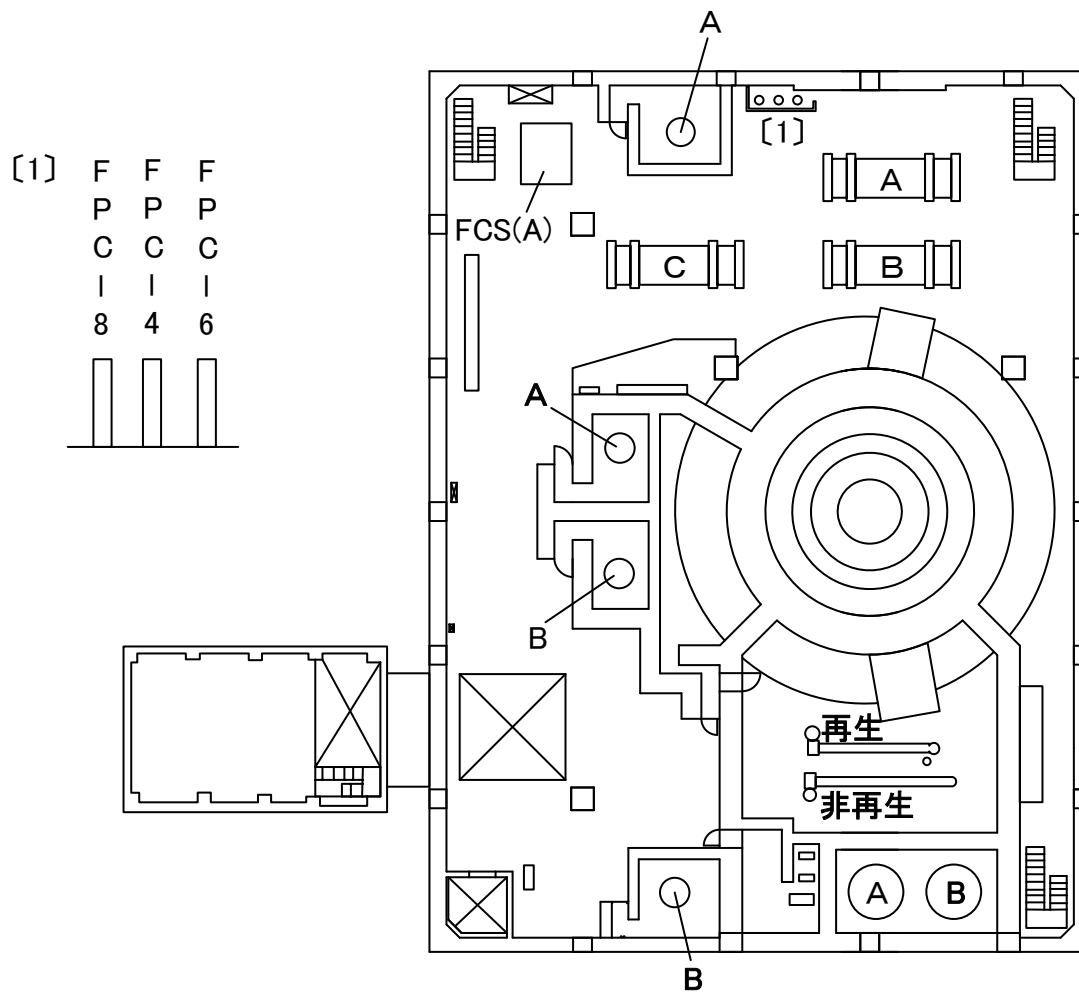

# 建屋内の空間線量率について

データ採取期間

- ・ 2号機 : 2018年1月1日～2018年1月31日

福島第一 原子力発電所

図面名称:

2号機 原子炉建屋 中地下1階

[ 単位: mSv/h ]

福島第一 原子力発電所

図面名称:

2号機 原子炉建屋 5階

[ 単位: mSv/h ]