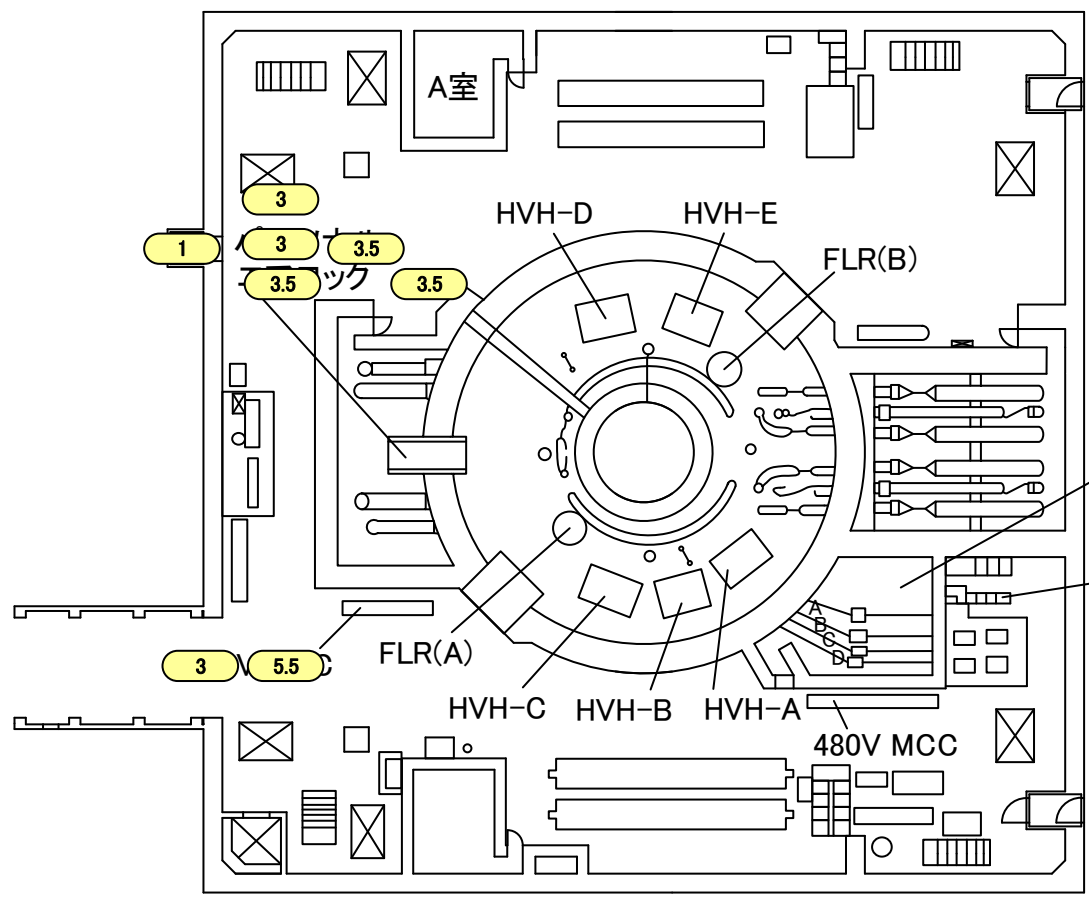

# 建屋内の空間線量率について

データ採取期間

- ・ 2号機 : 2018年1月1日～2018年1月31日

福島第一 原子力発電所

図面名称:

2号機 原子炉建屋 中地下1階

[ 単位: mSv/h ]

福島第一 原子力発電所

図面名称:

2号機 原子炉建屋 5階

[ 単位: mSv/h ]