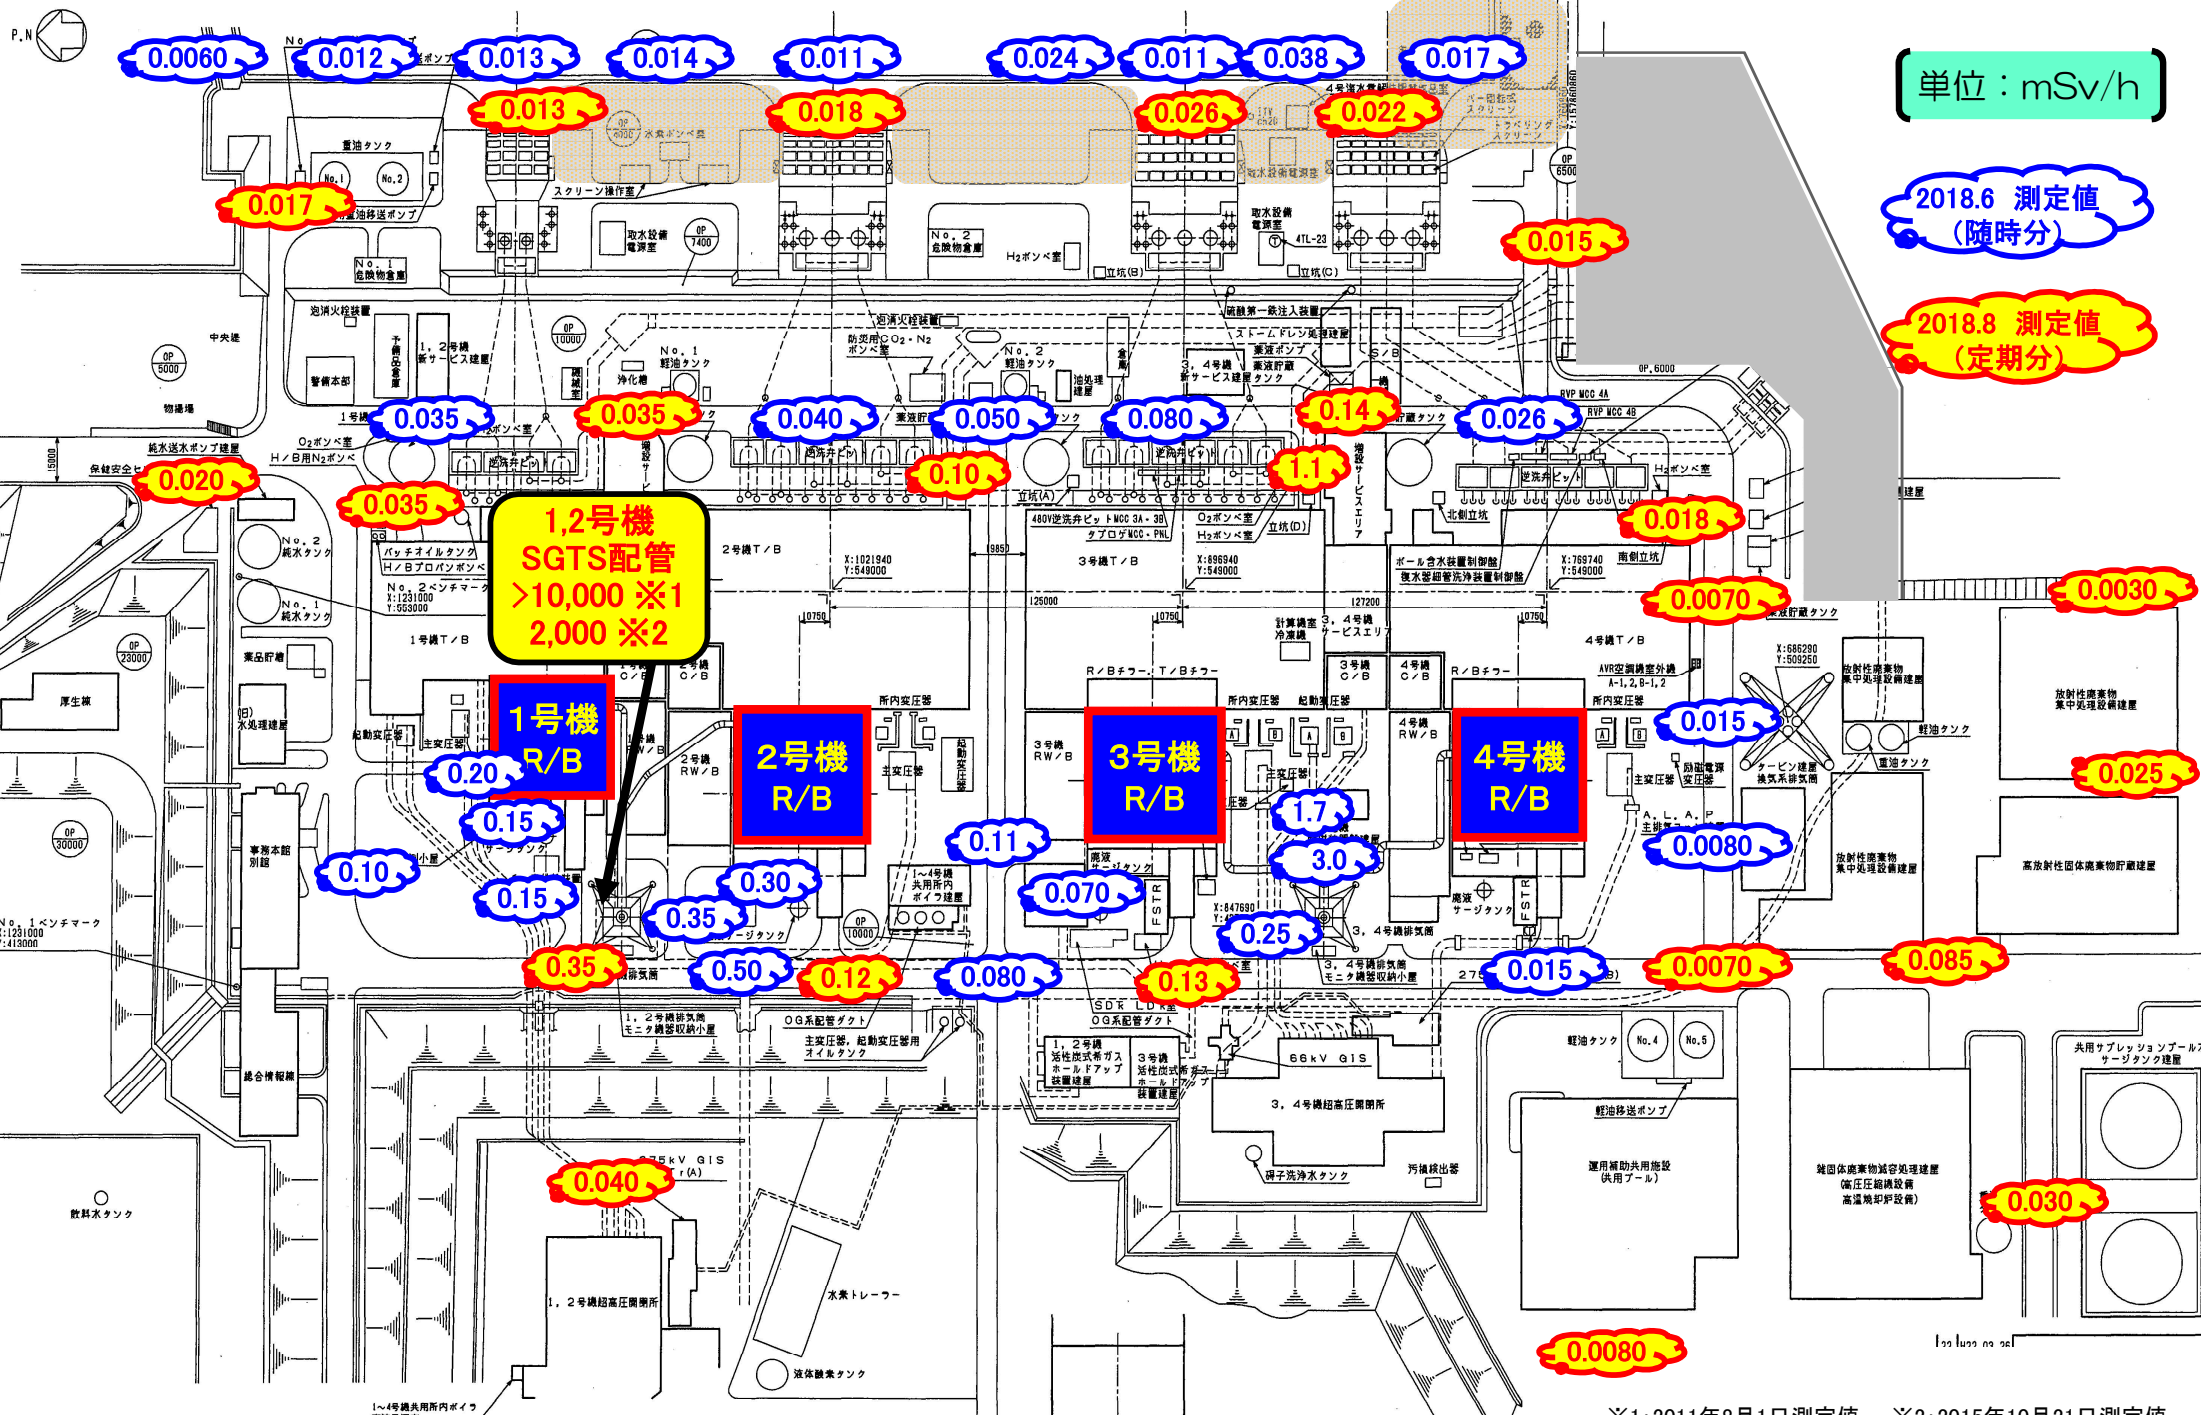

# 福島第一サーベイマップ (2018年8月分)

※1: 2011年8月1日測定値 ※2: 2015年10月21日測定値