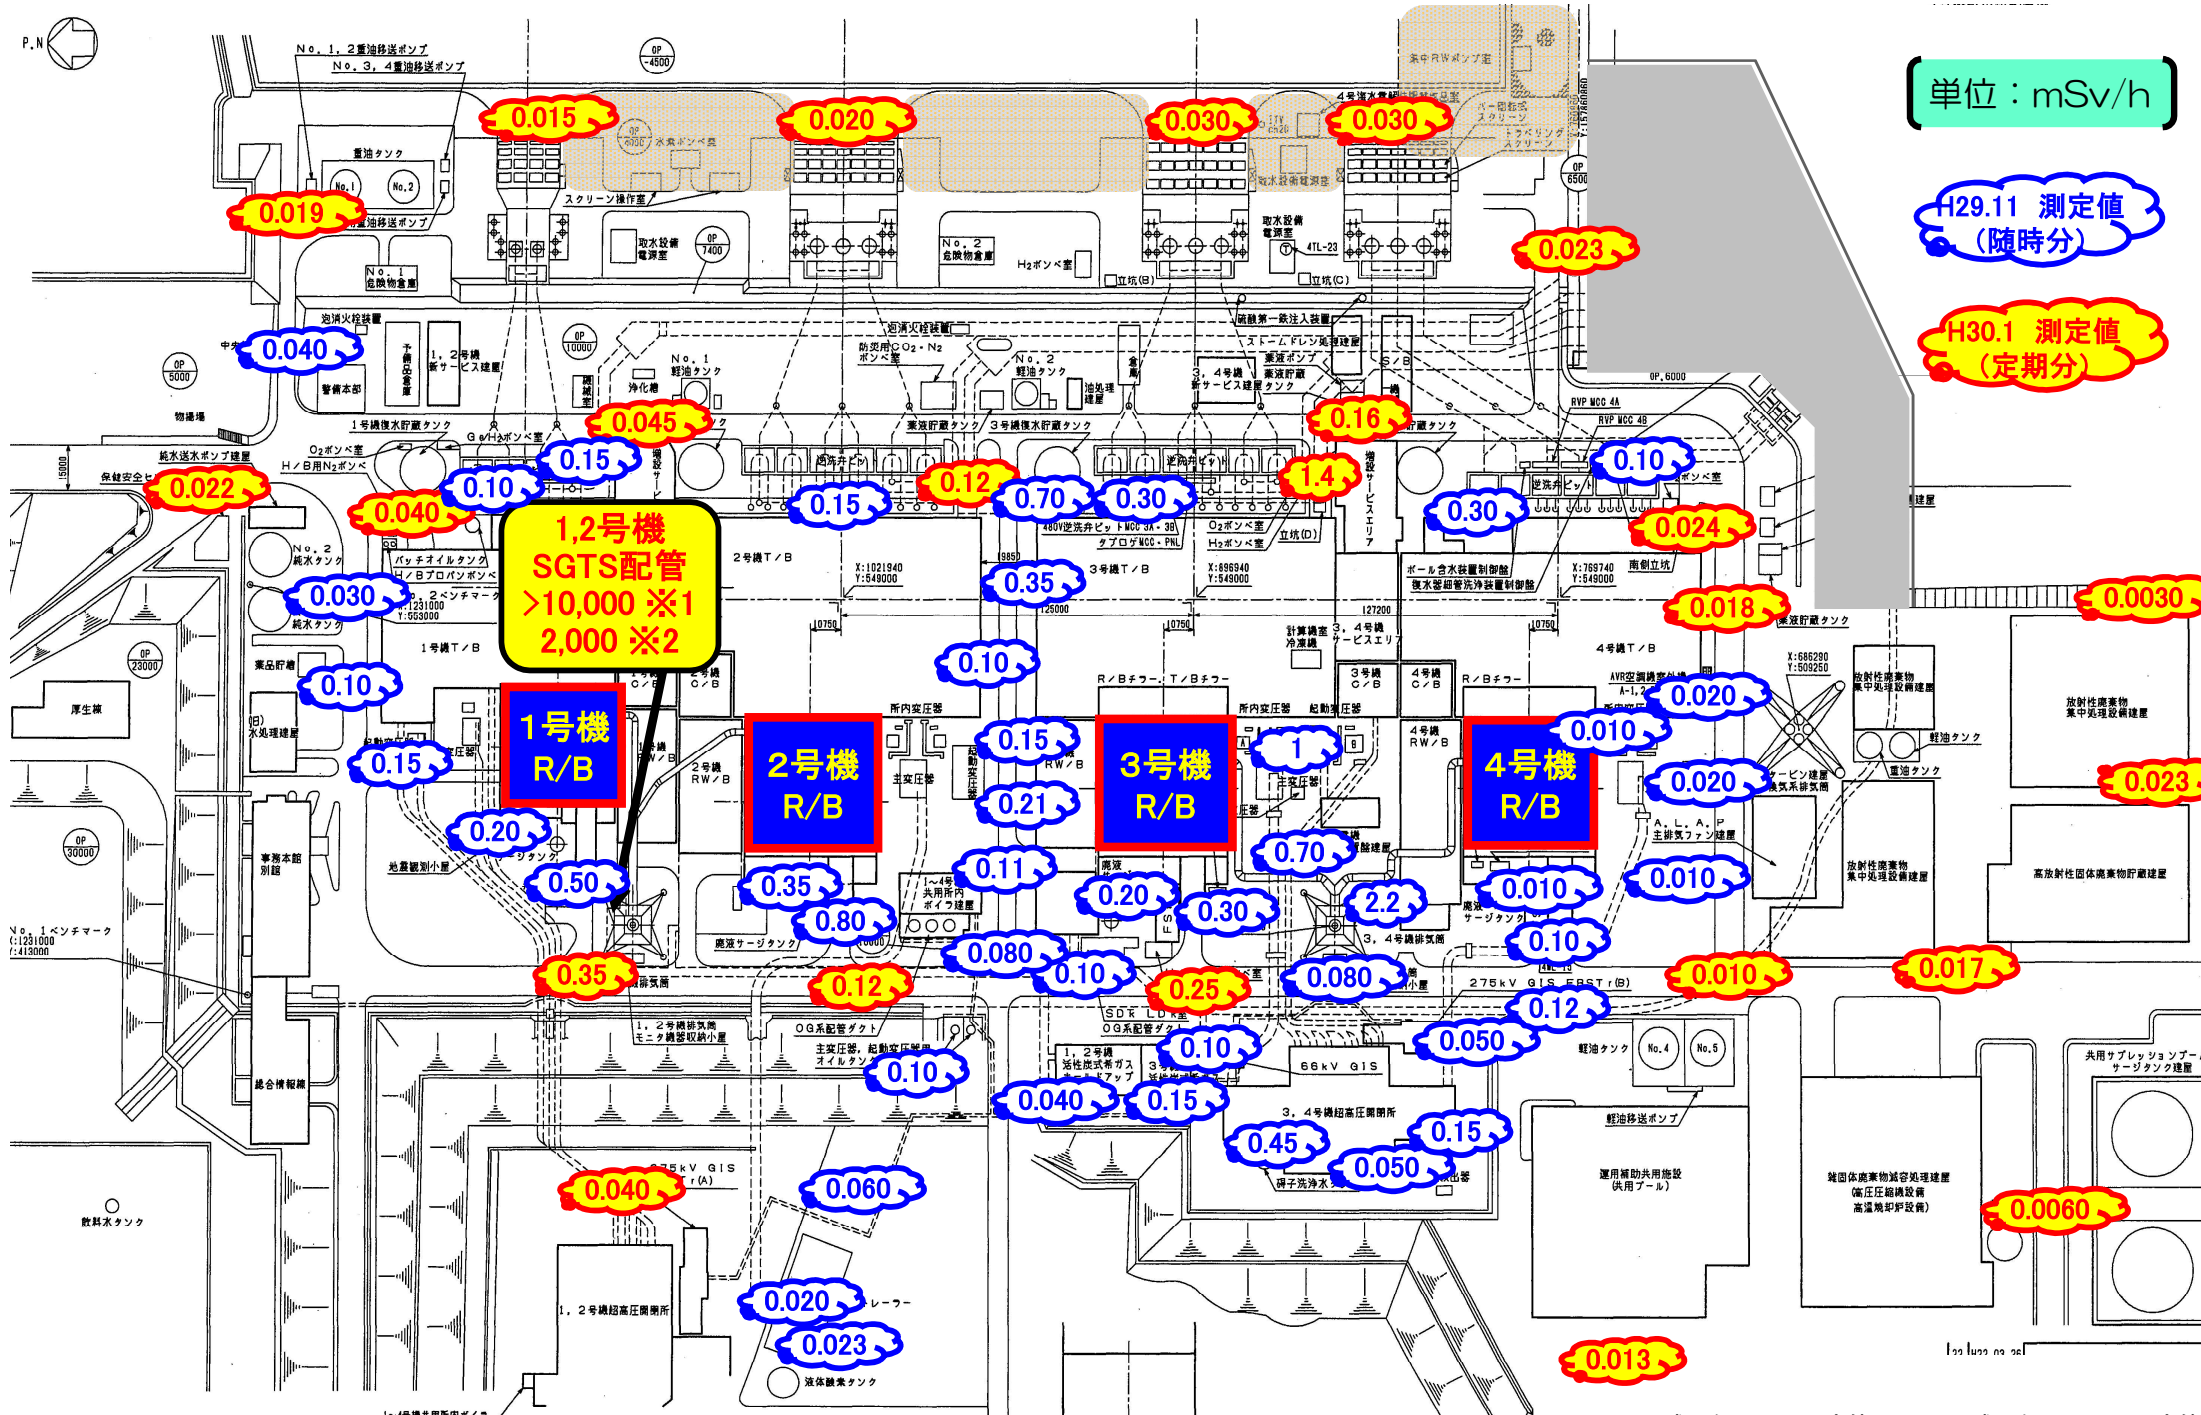

福島第一サーベイマップ (2018年1月分)

単位：mSv/h

H29.11 測定値
(随時分)

H30.1 測定値
(定期分)

※1: 平成23年8月1日測定値 ※2: 平成27年10月21日測定値