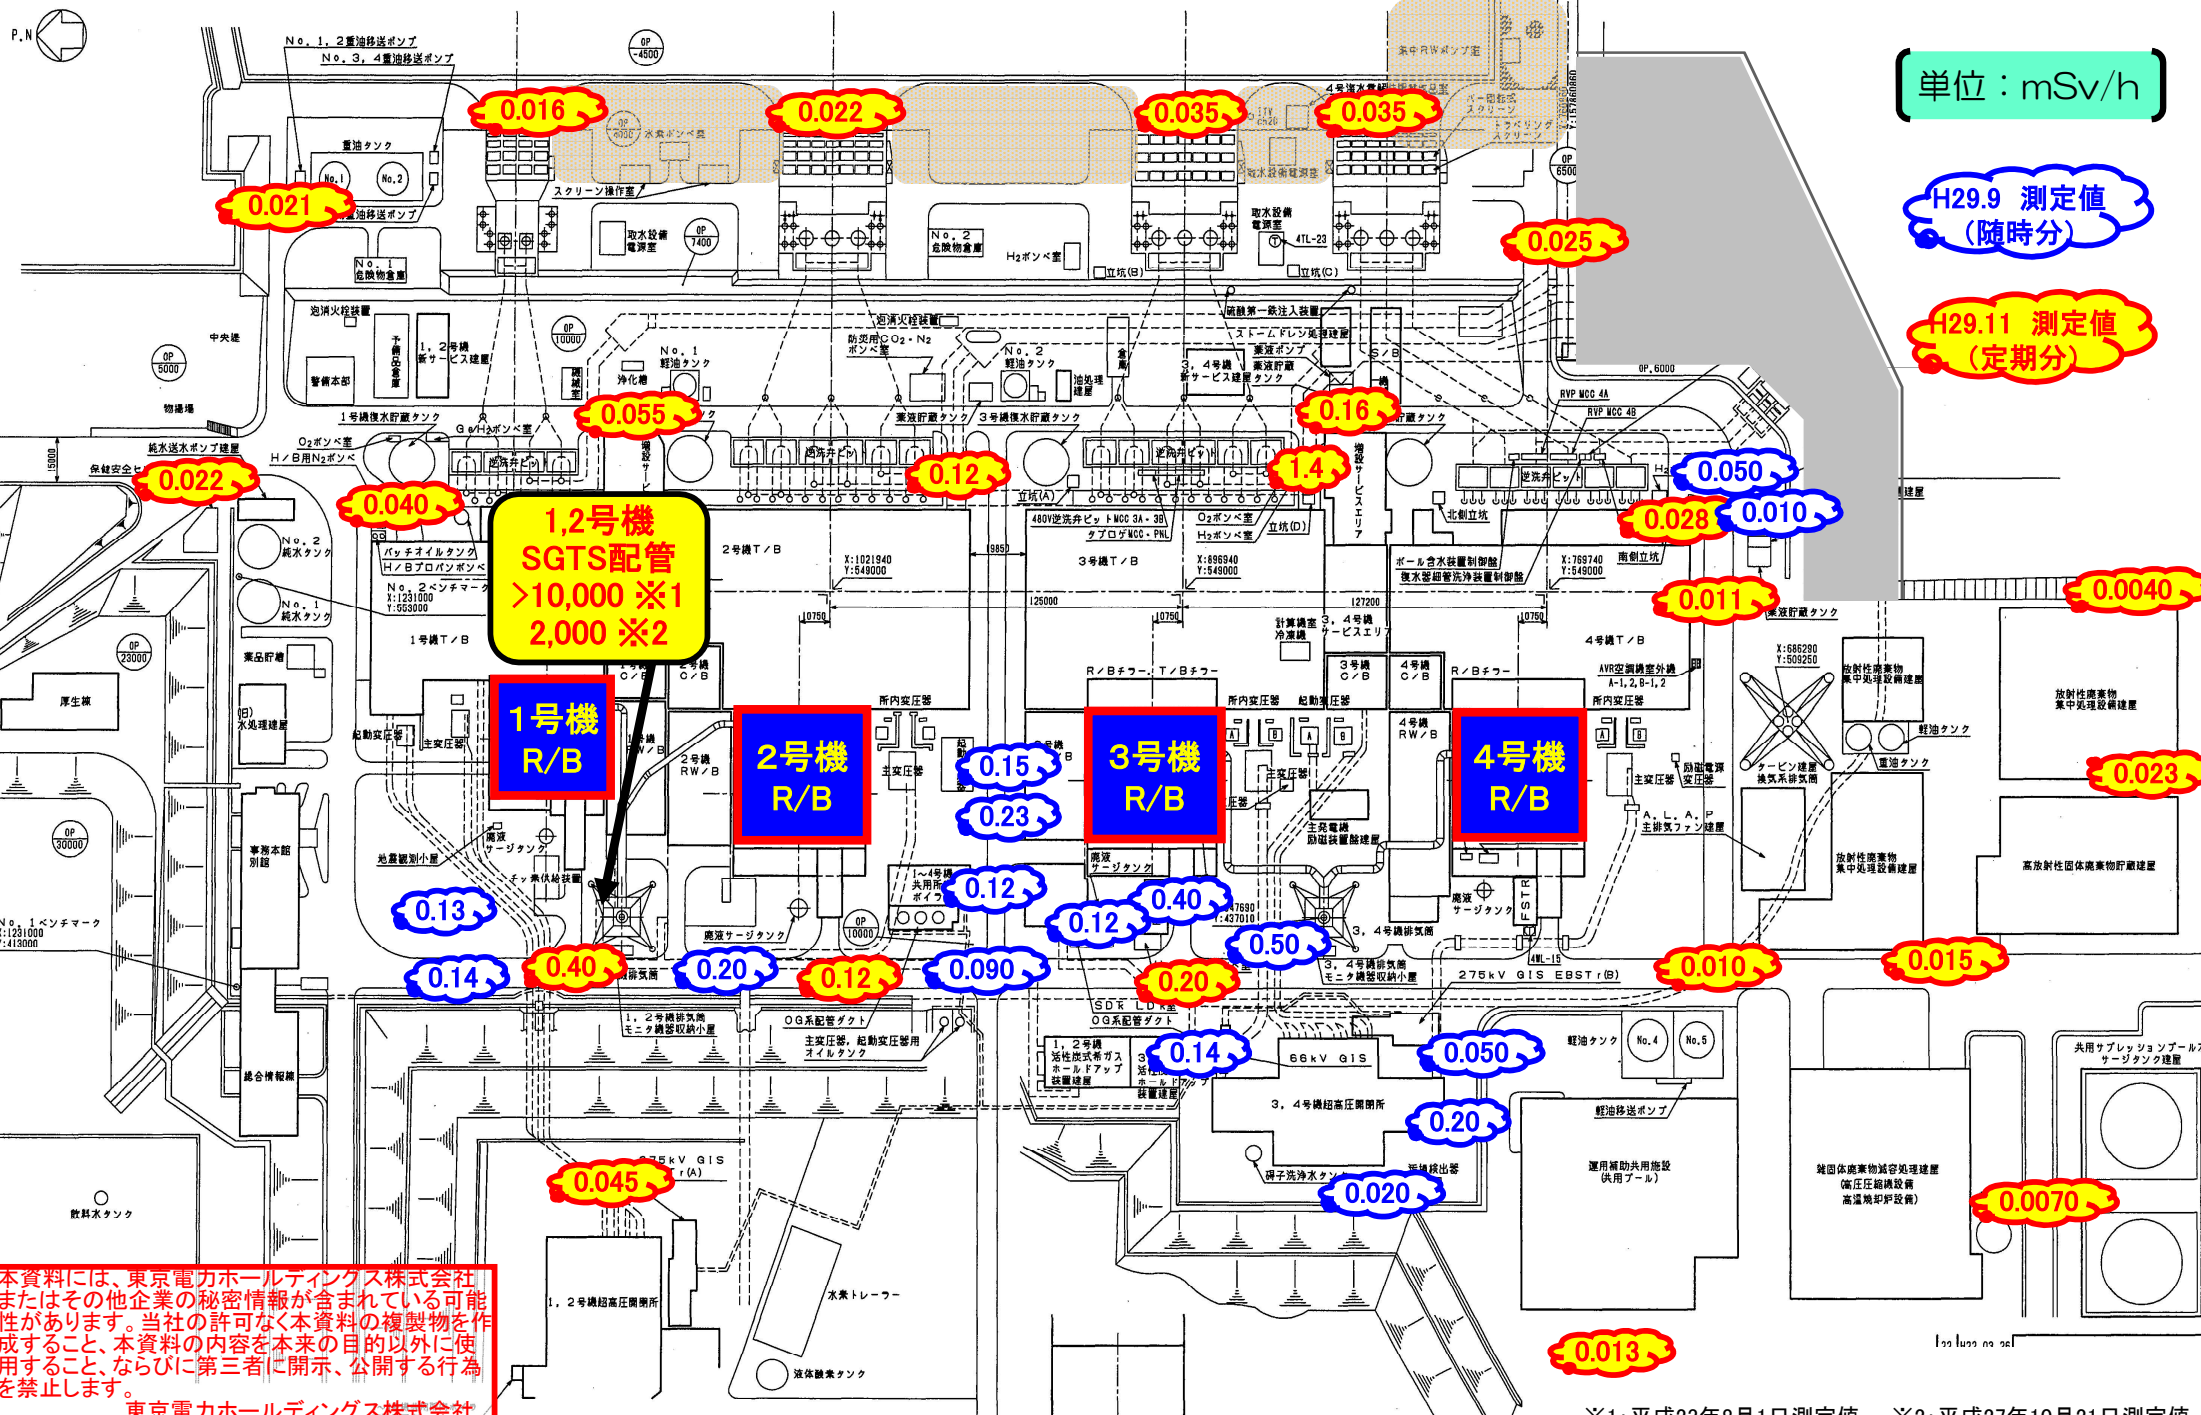

福島第一サーベイマップ (2017年11月分)

本資料には、東京電力ホールディングス株式会社またはその他企業の秘密情報が含まれている可能性があります。当社の許可なく本資料の複製物を作成すること、本資料の内容を本来の目的以外に使用すること、ならびに第三者に開示、公開する行為を禁止します。

東京電力ホールディングス株式会社

※1: 平成23年8月1日測定値 ※2: 平成27年10月21日測定値