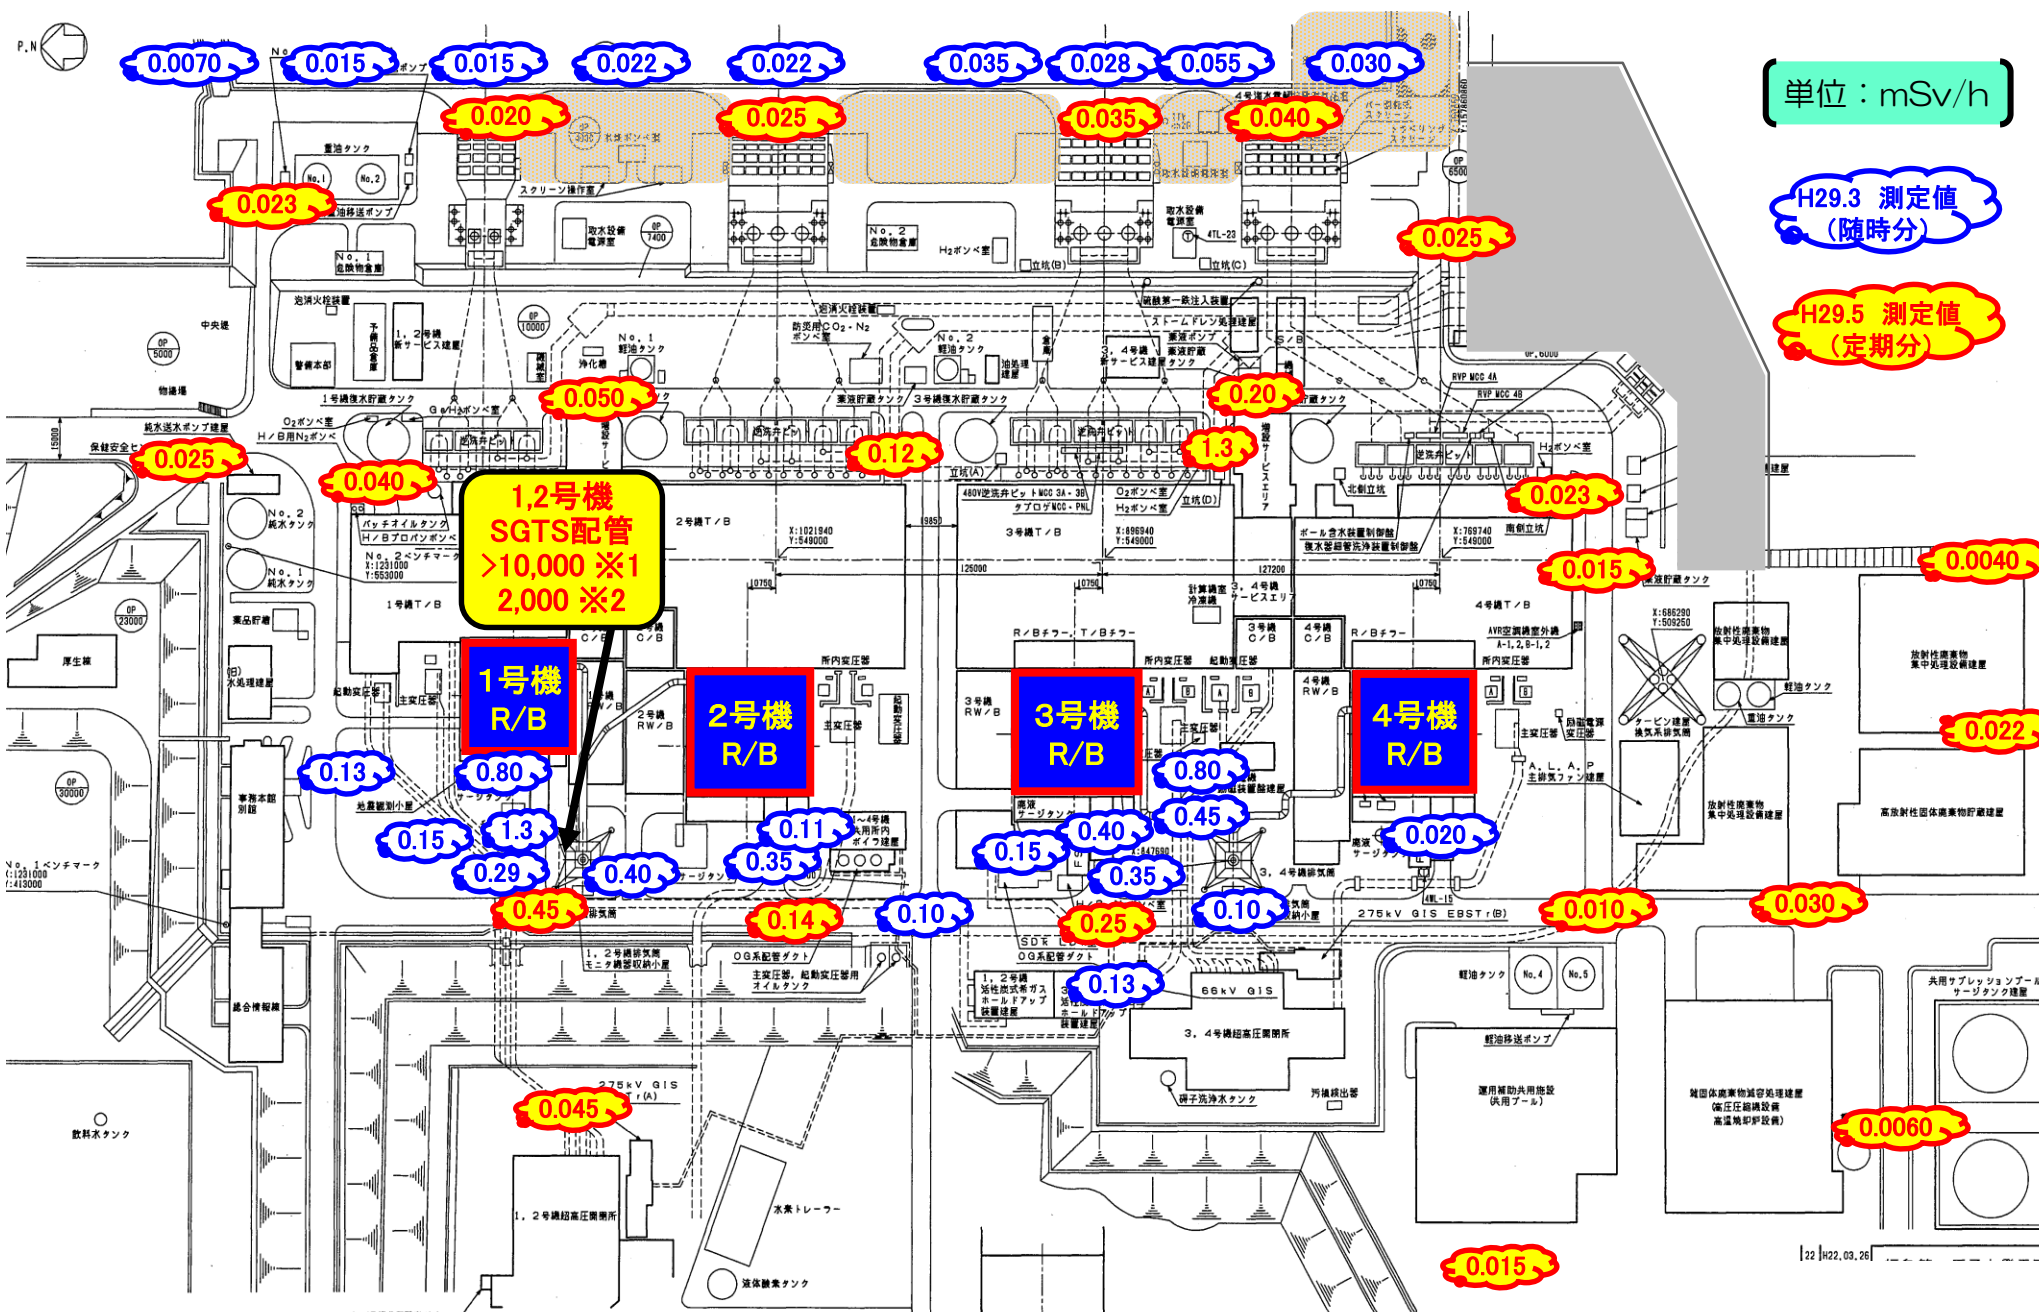

# 福島第一サーベイマップ (平成29年5月分)

単位：mSv/h

H29.3 測定値 (随時分)

H29.5 測定値 (定期分)

※1:平成23年8月1日測定値 ※2:平成27年10月21日測定値