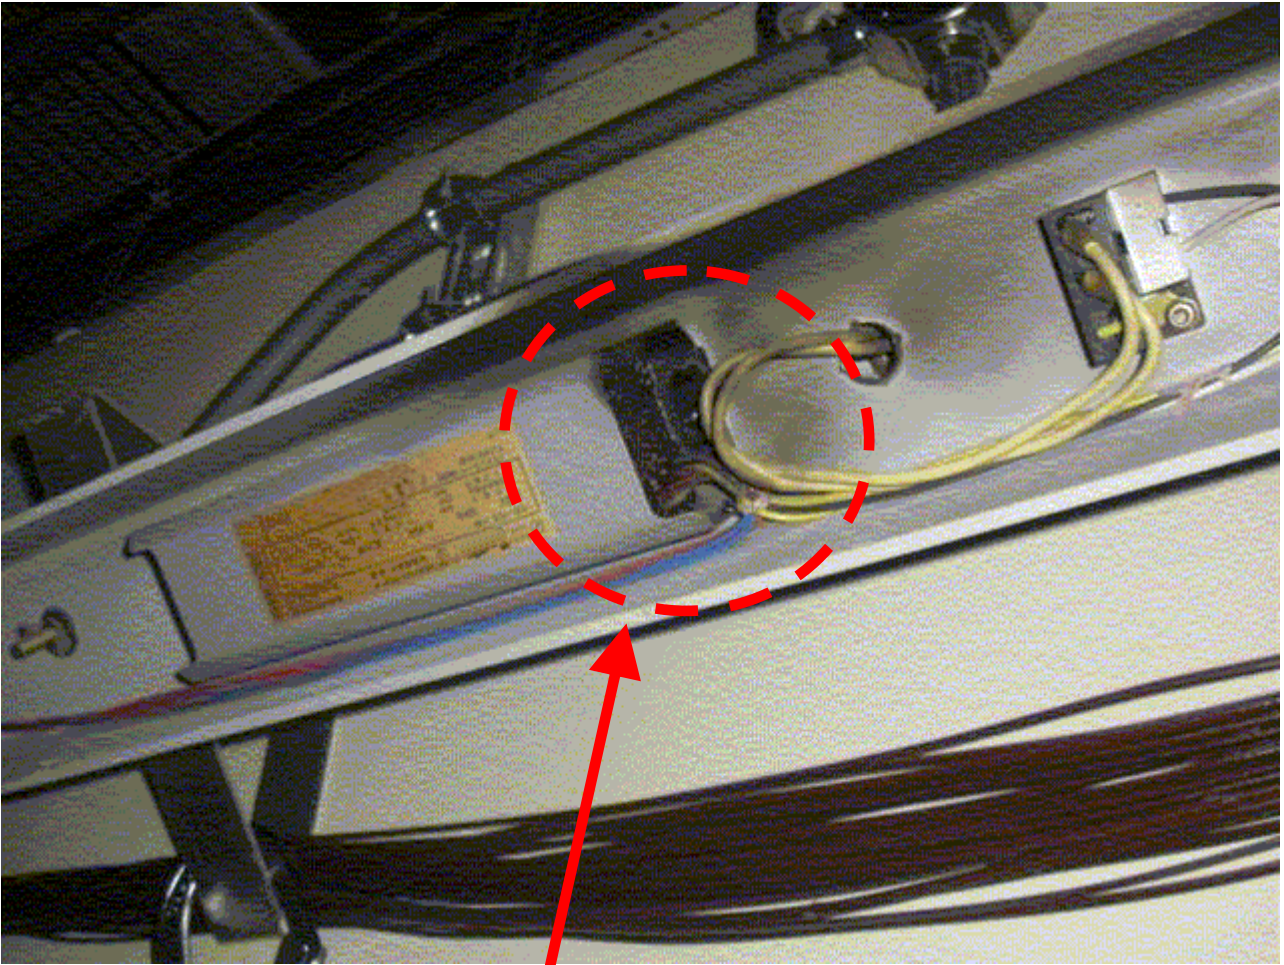

6号機 タービン建屋1階S J A E室における発火について

蛍光灯の安定器部分の拡大写真

発火のあった蛍光灯