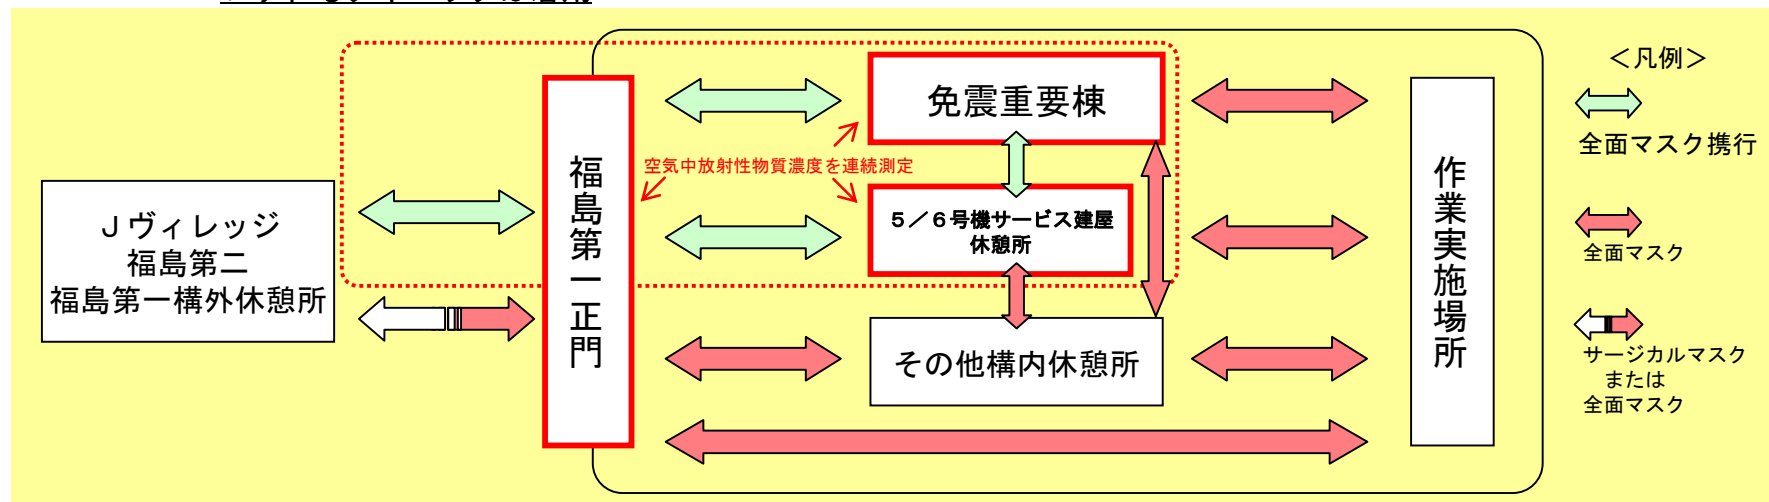

一般作業服着用の運用変更イメージ

< 添付資料 ③ >
平成24年2月23日
東京電力株式会社

■ **現在の運用**：福島第一原子力発電所の免震重要棟または5/6号機サービス建屋休憩所に直行する場合の移動車両内および免震重要棟前・5/6号機サービス建屋休憩所前・正門付近における屋外では、全面マスク着用が省略可能いずれもタイベックは着用

■ **運用変更後**：福島第一原子力発電所の免震重要棟または5/6号機サービス建屋休憩所に直行する場合の移動車両内および免震重要棟前・5/6号機サービス建屋休憩所前・正門付近における屋外では、全面マスク着用の省略可能に加え、「移動用車両」の場合は一般作業服（移動用タイベックも可）を着用