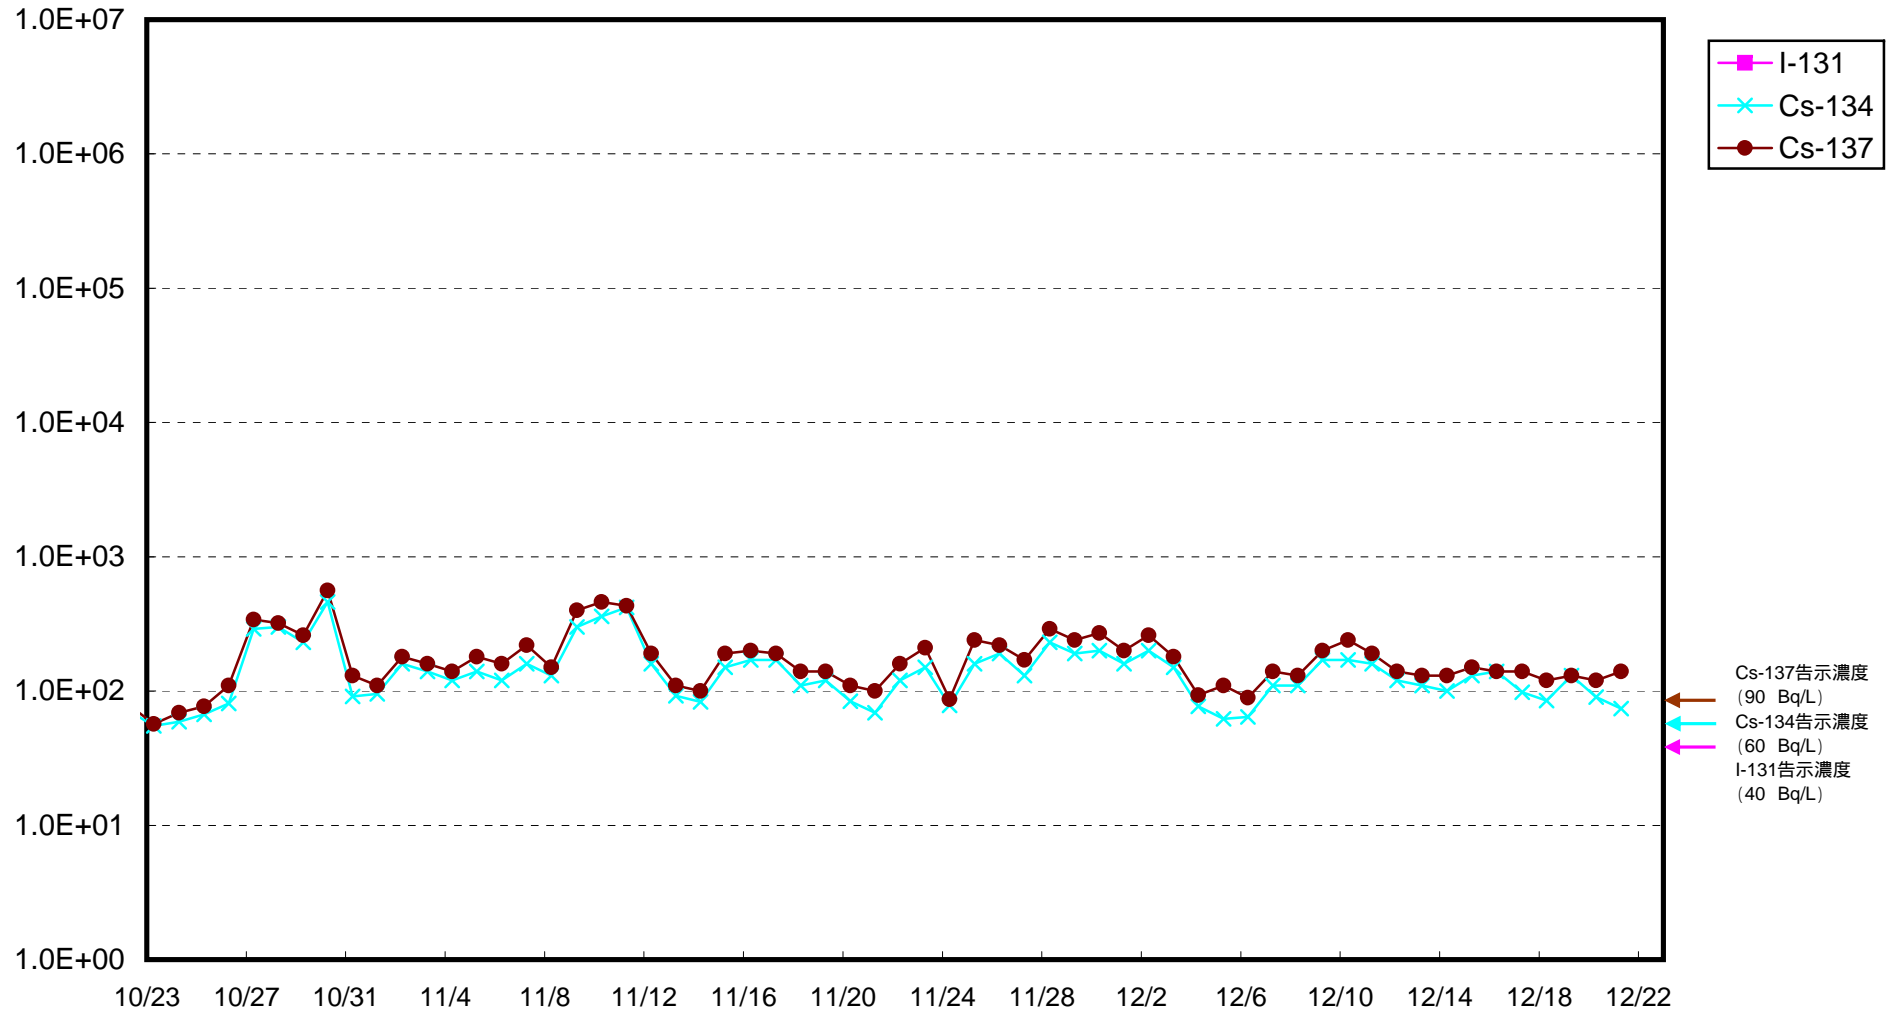

福島第一 物揚場前海水放射能濃度 (Bq / L)

福島第一 1~4号機取水口内北側海水放射能濃度 (Bq / L)

福島第一 1号機スクリーン海水(シルトフェンス外側)放射能濃度 (Bq / L)

福島第一 1号機スクリーン海水(シルトフェンス内側)放射能濃度 (Bq / L)

福島第一 2号機スクリーン海水(シルトフェンス外側)放射能濃度 (Bq / L)

福島第一 2号機スクリーン海水(シルトフェンス内側)放射能濃度 (Bq / L)

福島第一 3号機スクリーン海水(シルトフェンス外側)放射能濃度 (Bq / L)

福島第一 3号機スクリーン海水(シルトフェンス内側)放射能濃度 (Bq / L)

福島第一 4号機スクリーン海水(シルトフェンス外側)放射能濃度 (Bq / L)

福島第一 4号機スクリーン海水(シルトフェンス内側)放射能濃度Bq / L

福島第一 1~4号機取水口内南侧海水放射能濃度 (Bq / L)