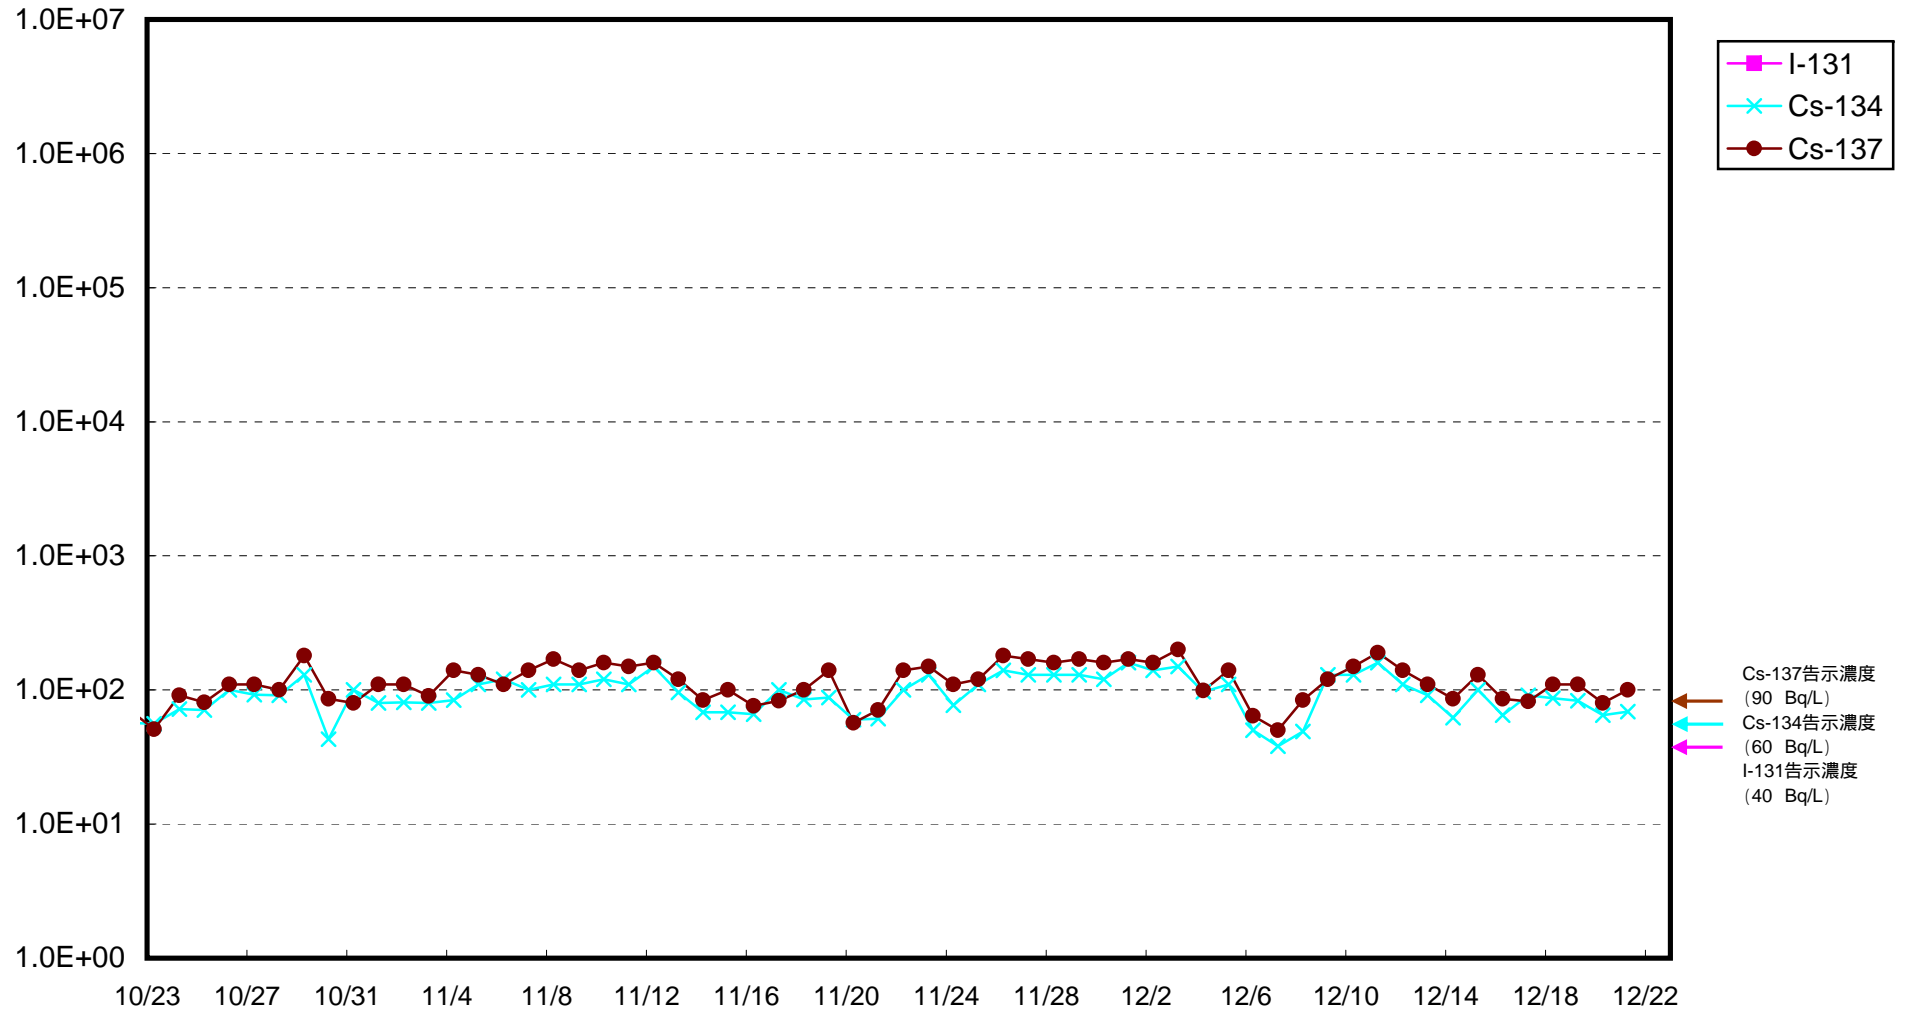

福島第一 物揚場前海水放射能濃度 (Bq / L)

福島第一 1~4号機取水口内北側海水放射能濃度 (Bq / L)

福島第一 1号機スクリーン海水(シルトフェンス外側)放射能濃度 (Bq / L)

福島第一 1号機スクリーン海水(シルトフェンス内側)放射能濃度 (Bq / L)

福島第一 2号機スクリーン海水(シルトフェンス外側)放射能濃度 (Bq / L)

福島第一 2号機スクリーン海水(シルトフェンス内側)放射能濃度 (Bq / L)

福島第一 3号機スクリーン海水(シルトフェンス外側)放射能濃度 (Bq / L)

福島第一 3号機スクリーン海水(シルトフェンス内側)放射能濃度 (Bq / L)

福島第一 4号機スクリーン海水(シルトフェンス外側)放射能濃度 (Bq / L)

福島第一 4号機スクリーン海水(シルトフェンス内側)放射能濃度Bq / L

福島第一 1~4号機取水口内南侧海水放射能濃度 (Bq / L)