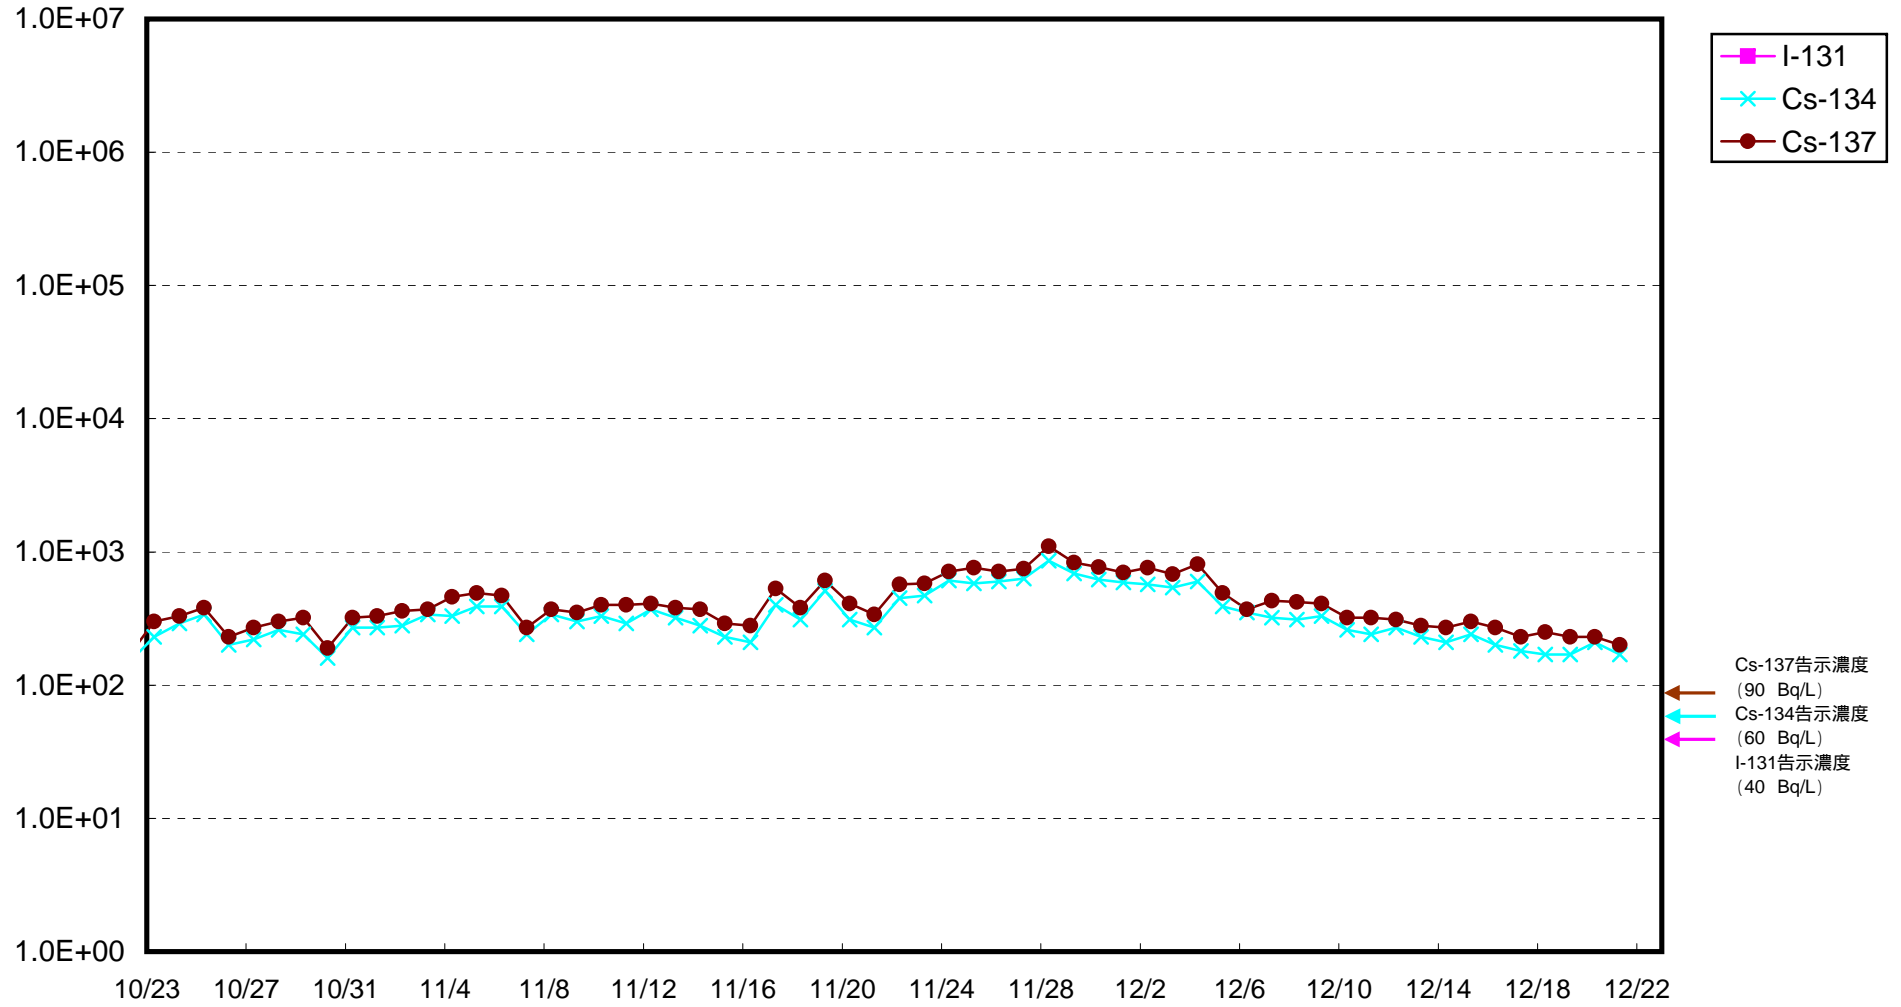

福島第一 3号機スクリーン海水(シルトフェンス外側)放射能濃度 (Bq / L)

福島第一 3号機スクリーン海水(シルトフェンス内側)放射能濃度 (Bq / L)

福島第一 4号機スクリーン海水(シルトフェンス外側)放射能濃度 (Bq / L)

福島第一 4号機スクリーン海水(シルトフェンス内側)放射能濃度Bq / L

福島第一 1~4号機取水口内南侧海水放射能濃度 (Bq / L)