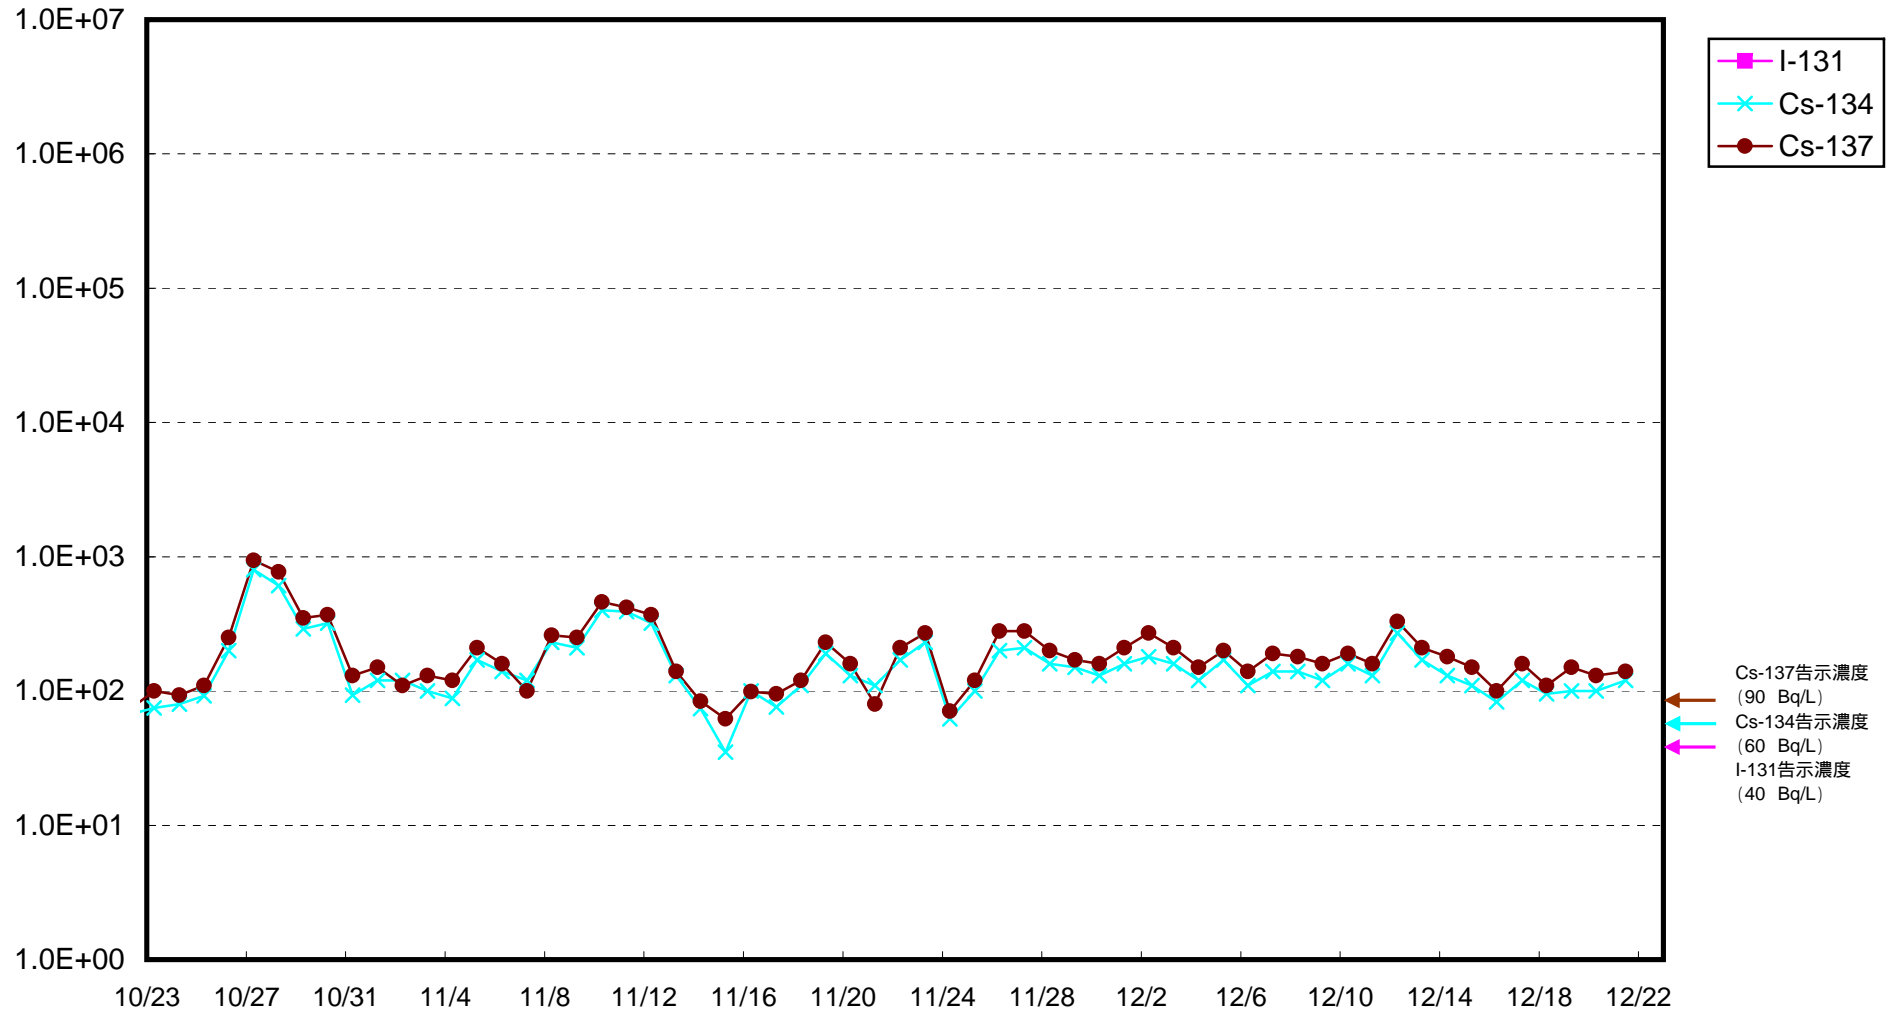

福島第一 物揚場前海水放射能濃度 (Bq / L)

福島第一 1~4号機取水口内北側海水放射能濃度 (Bq / L)

福島第一 1号機スクリーン海水(シルトフェンス外側)放射能濃度 (Bq / L)

福島第一 1号機スクリーン海水(シルトフェンス内側)放射能濃度 (Bq / L)

福島第一 2号機スクリーン海水(シルトフェンス外側)放射能濃度 (Bq / L)

福島第一 2号機スクリーン海水(シルトフェンス内側)放射能濃度 (Bq / L)

福島第一 3号機スクリーン海水(シルトフェンス外側)放射能濃度 (Bq / L)

福島第一 3号機スクリーン海水(シルトフェンス内側)放射能濃度 (Bq / L)

福島第一 4号機スクリーン海水(シルトフェンス外側)放射能濃度 (Bq / L)

福島第一 4号機スクリーン海水(シルトフェンス内側)放射能濃度Bq / L

福島第一 1~4号機取水口内南侧海水放射能濃度 (Bq / L)