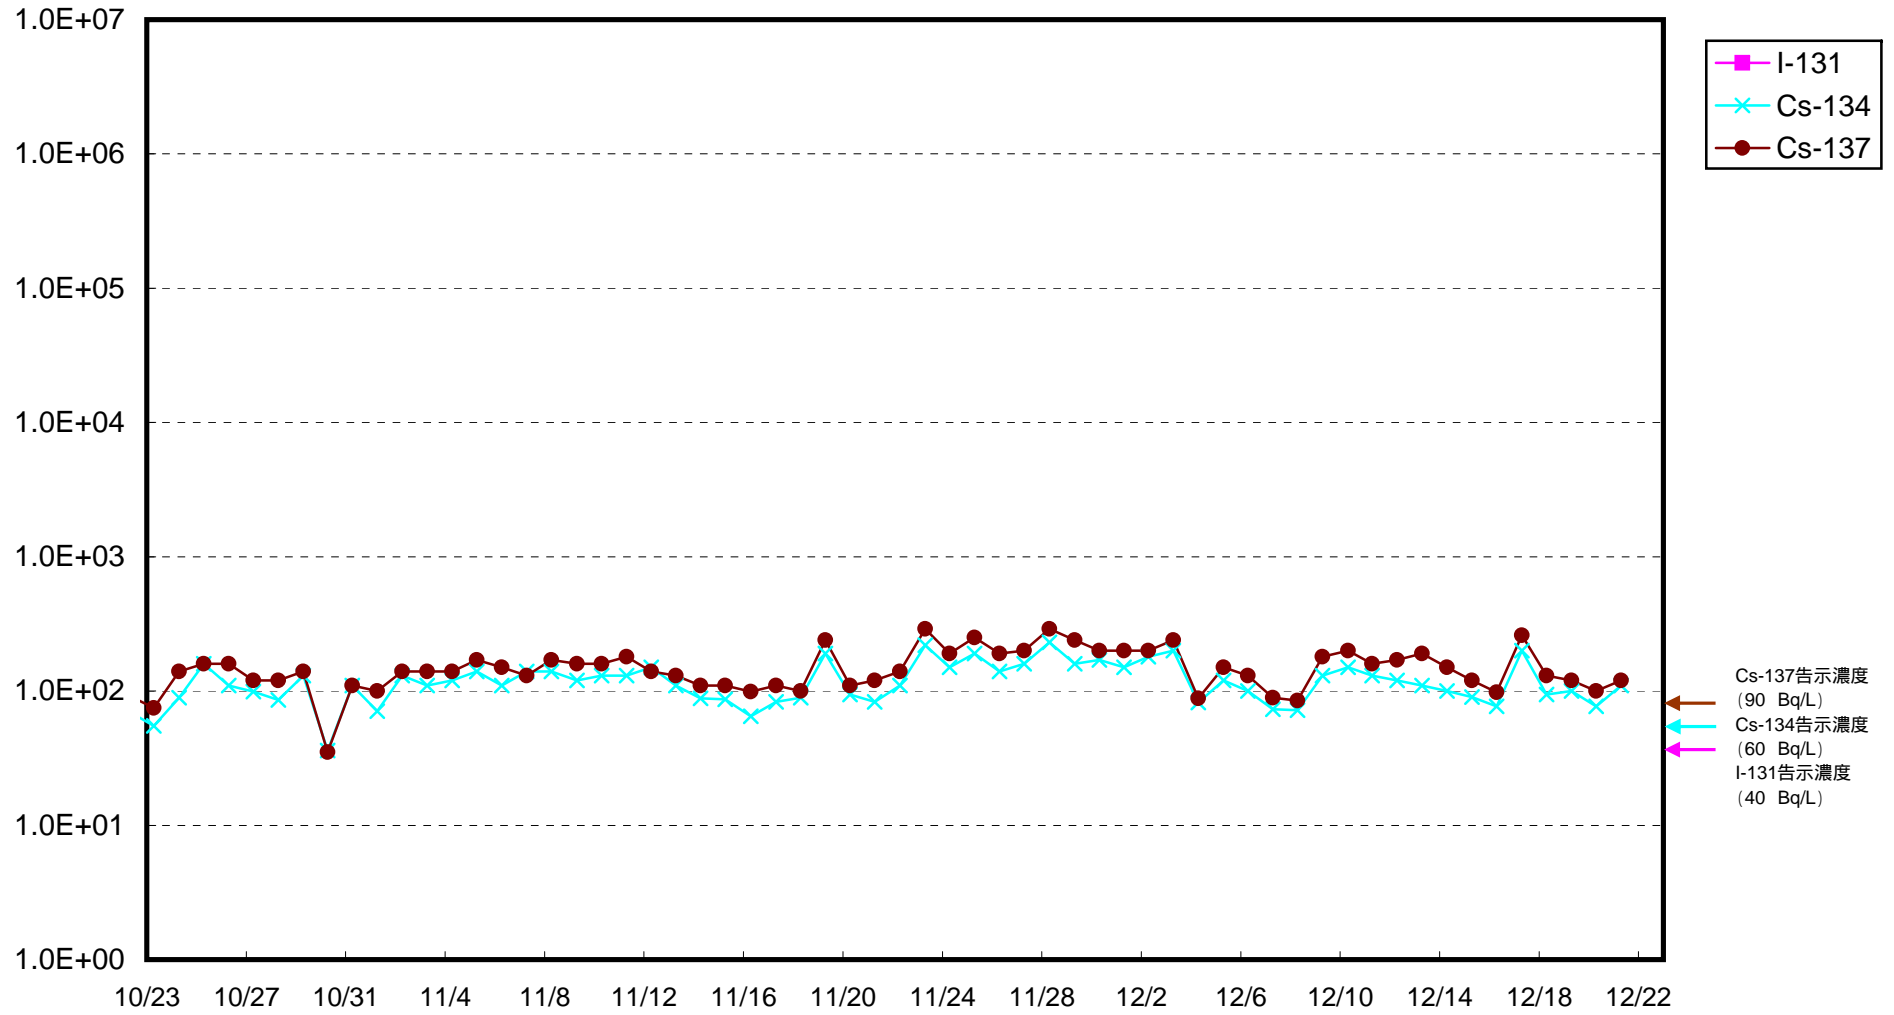

福島第一 物揚場前海水放射能濃度 (Bq / L)

福島第一 1~4号機取水口内北側海水放射能濃度 (Bq / L)

福島第一 1号機スクリーン海水(シルトフェンス外側)放射能濃度 (Bq / L)

福島第一 1号機スクリーン海水(シルトフェンス内側)放射能濃度 (Bq / L)

福島第一 2号機スクリーン海水(シルトフェンス外側)放射能濃度 (Bq / L)

福島第一 2号機スクリーン海水(シルトフェンス内側)放射能濃度 (Bq / L)

福島第一 3号機スクリーン海水(シルトフェンス外側)放射能濃度 (Bq / L)

福島第一 3号機スクリーン海水(シルトフェンス内側)放射能濃度 (Bq / L)

福島第一 4号機スクリーン海水(シルトフェンス外側)放射能濃度 (Bq / L)

福島第一 4号機スクリーン海水(シルトフェンス内側)放射能濃度Bq / L

福島第一 1~4号機取水口内南侧海水放射能濃度 (Bq / L)