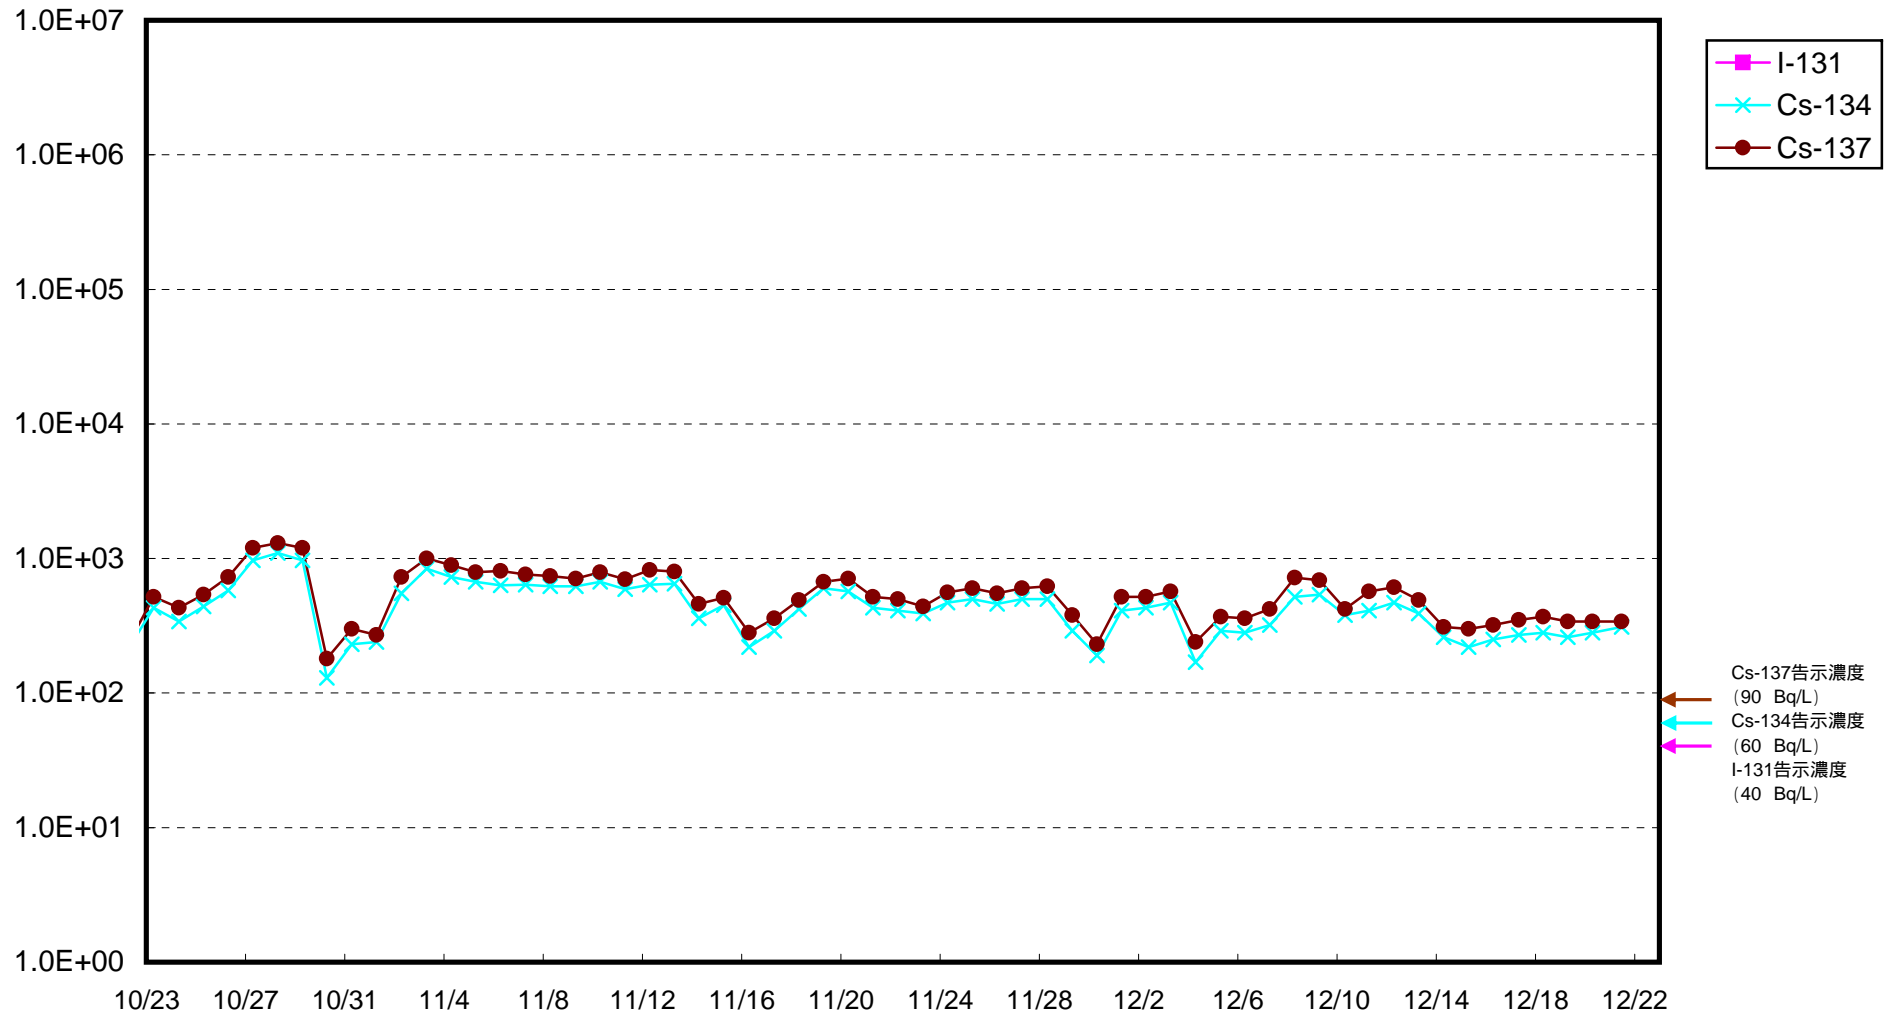

福島第一 物揚場前海水放射能濃度 (Bq / L)

福島第一 1~4号機取水口内北側海水放射能濃度 (Bq / L)

福島第一 1号機スクリーン海水(シルトフェンス外側)放射能濃度 (Bq / L)

福島第一 1号機スクリーン海水(シルトフェンス内側)放射能濃度 (Bq / L)

福島第一 2号機スクリーン海水(シルトフェンス外側)放射能濃度 (Bq / L)

福島第一 2号機スクリーン海水(シルトフェンス内側)放射能濃度 (Bq / L)

福島第一 3号機スクリーン海水(シルトフェンス外側)放射能濃度 (Bq / L)

福島第一 3号機スクリーン海水(シルトフェンス内側)放射能濃度 (Bq / L)

福島第一 4号機スクリーン海水(シルトフェンス外側)放射能濃度 (Bq / L)

福島第一 4号機スクリーン海水(シルトフェンス内側)放射能濃度Bq / L

福島第一 1~4号機取水口内南侧海水放射能濃度 (Bq / L)