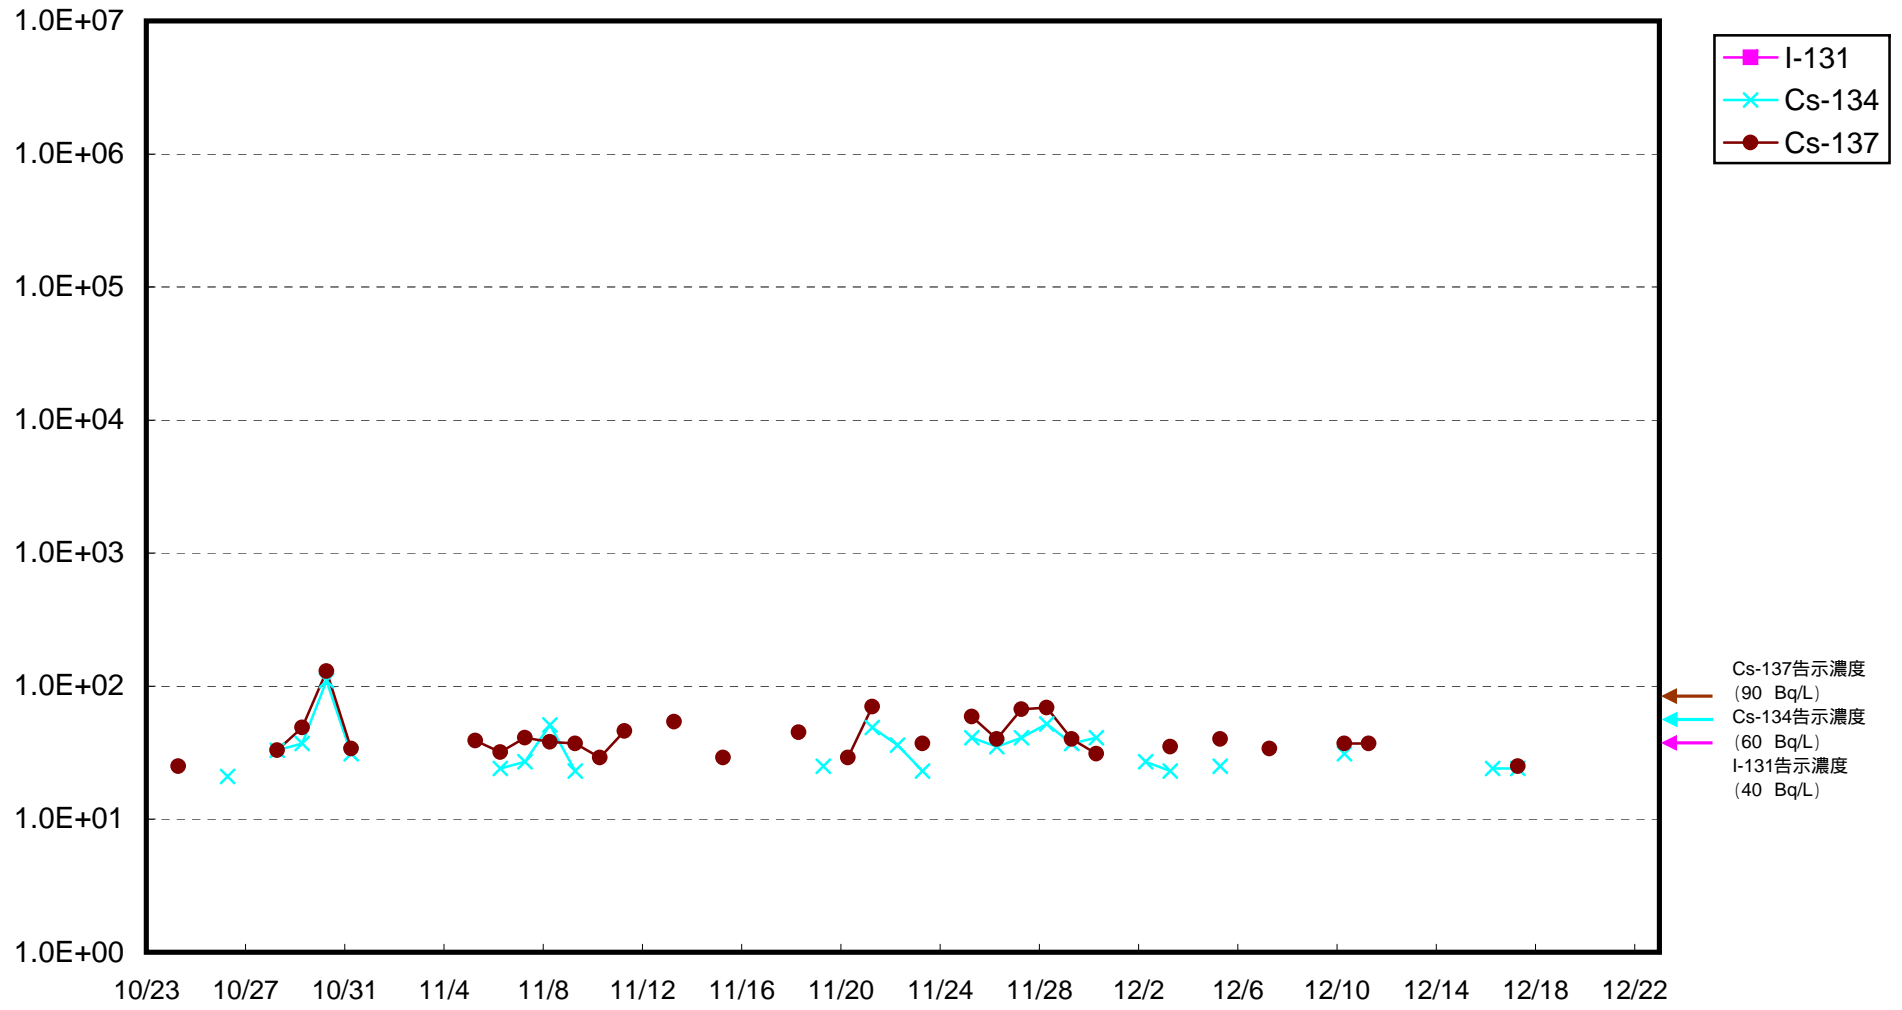

福島第一 物揚場前海水放射能濃度 (Bq / L)

福島第一 1~4号機取水口内北側海水放射能濃度 (Bq / L)

福島第一 1号機スクリーン海水(シルトフェンス外側)放射能濃度 (Bq / L)

福島第一 1号機スクリーン海水(シルトフェンス内側)放射能濃度 (Bq / L)

福島第一 2号機スクリーン海水(シルトフェンス外側)放射能濃度 (Bq / L)

福島第一 2号機スクリーン海水(シルトフェンス内側)放射能濃度 (Bq / L)

福島第一 3号機スクリーン海水(シルトフェンス外側)放射能濃度 (Bq / L)

福島第一 3号機スクリーン海水(シルトフェンス内側)放射能濃度 (Bq / L)

福島第一 4号機スクリーン海水(シルトフェンス外側)放射能濃度 (Bq / L)

福島第一 4号機スクリーン海水(シルトフェンス内側)放射能濃度Bq / L

福島第一 1~4号機取水口内南侧海水放射能濃度 (Bq / L)