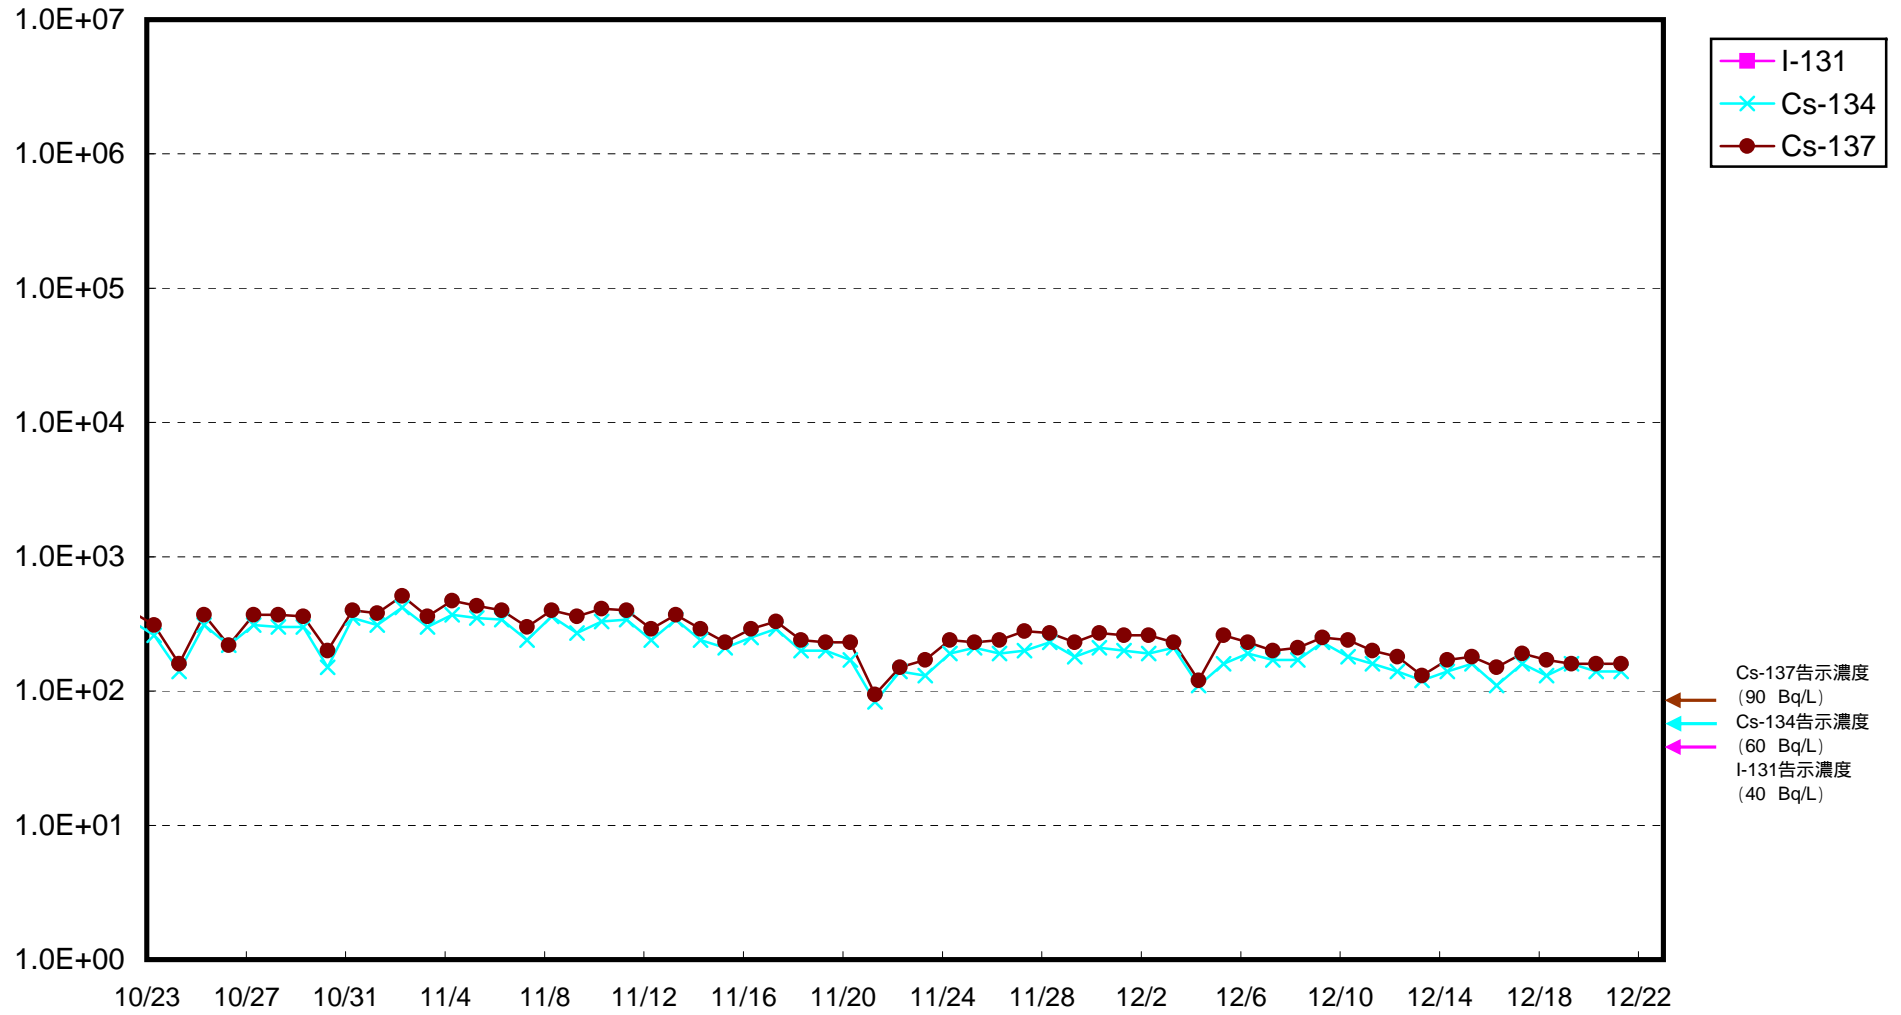

福島第一 物揚場前海水放射能濃度 (Bq / L)

福島第一 1~4号機取水口内北側海水放射能濃度 (Bq / L)

福島第一 1号機スクリーン海水(シルトフェンス外側)放射能濃度 (Bq / L)

福島第一 1号機スクリーン海水(シルトフェンス内側)放射能濃度 (Bq / L)

福島第一 2号機スクリーン海水(シルトフェンス外側)放射能濃度 (Bq / L)

福島第一 2号機スクリーン海水(シルトフェンス内側)放射能濃度 (Bq / L)

福島第一 3号機スクリーン海水(シルトフェンス外側)放射能濃度 (Bq / L)

福島第一 3号機スクリーン海水(シルトフェンス内側)放射能濃度 (Bq / L)

福島第一 4号機スクリーン海水(シルトフェンス外側)放射能濃度 (Bq / L)

福島第一 4号機スクリーン海水(シルトフェンス内側)放射能濃度Bq / L

福島第一 1~4号機取水口内南侧海水放射能濃度 (Bq / L)