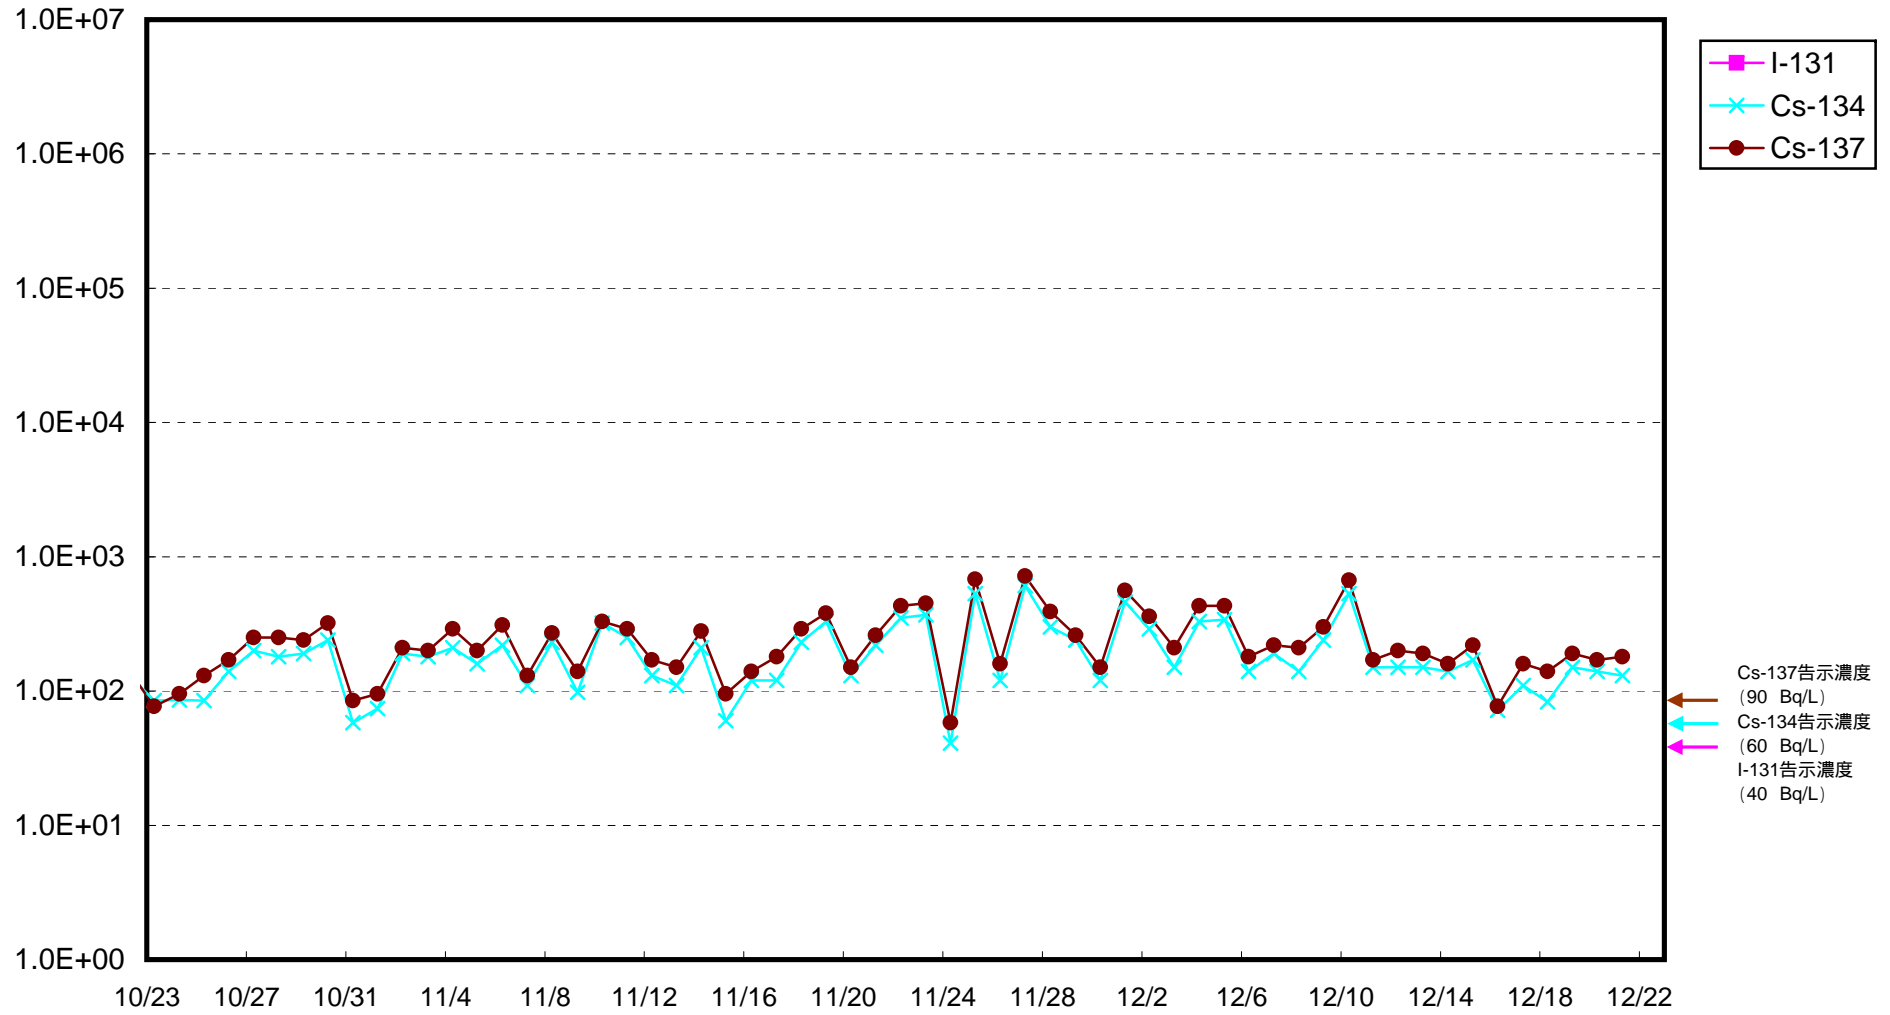

福島第一 3号機スクリーン海水(シルトフェンス外側)放射能濃度 (Bq / L)

福島第一 3号機スクリーン海水(シルトフェンス内側)放射能濃度 (Bq / L)

福島第一 4号機スクリーン海水(シルトフェンス外側)放射能濃度 (Bq / L)

福島第一 4号機スクリーン海水(シルトフェンス内側)放射能濃度Bq / L

福島第一 1~4号機取水口内南侧海水放射能濃度 (Bq / L)