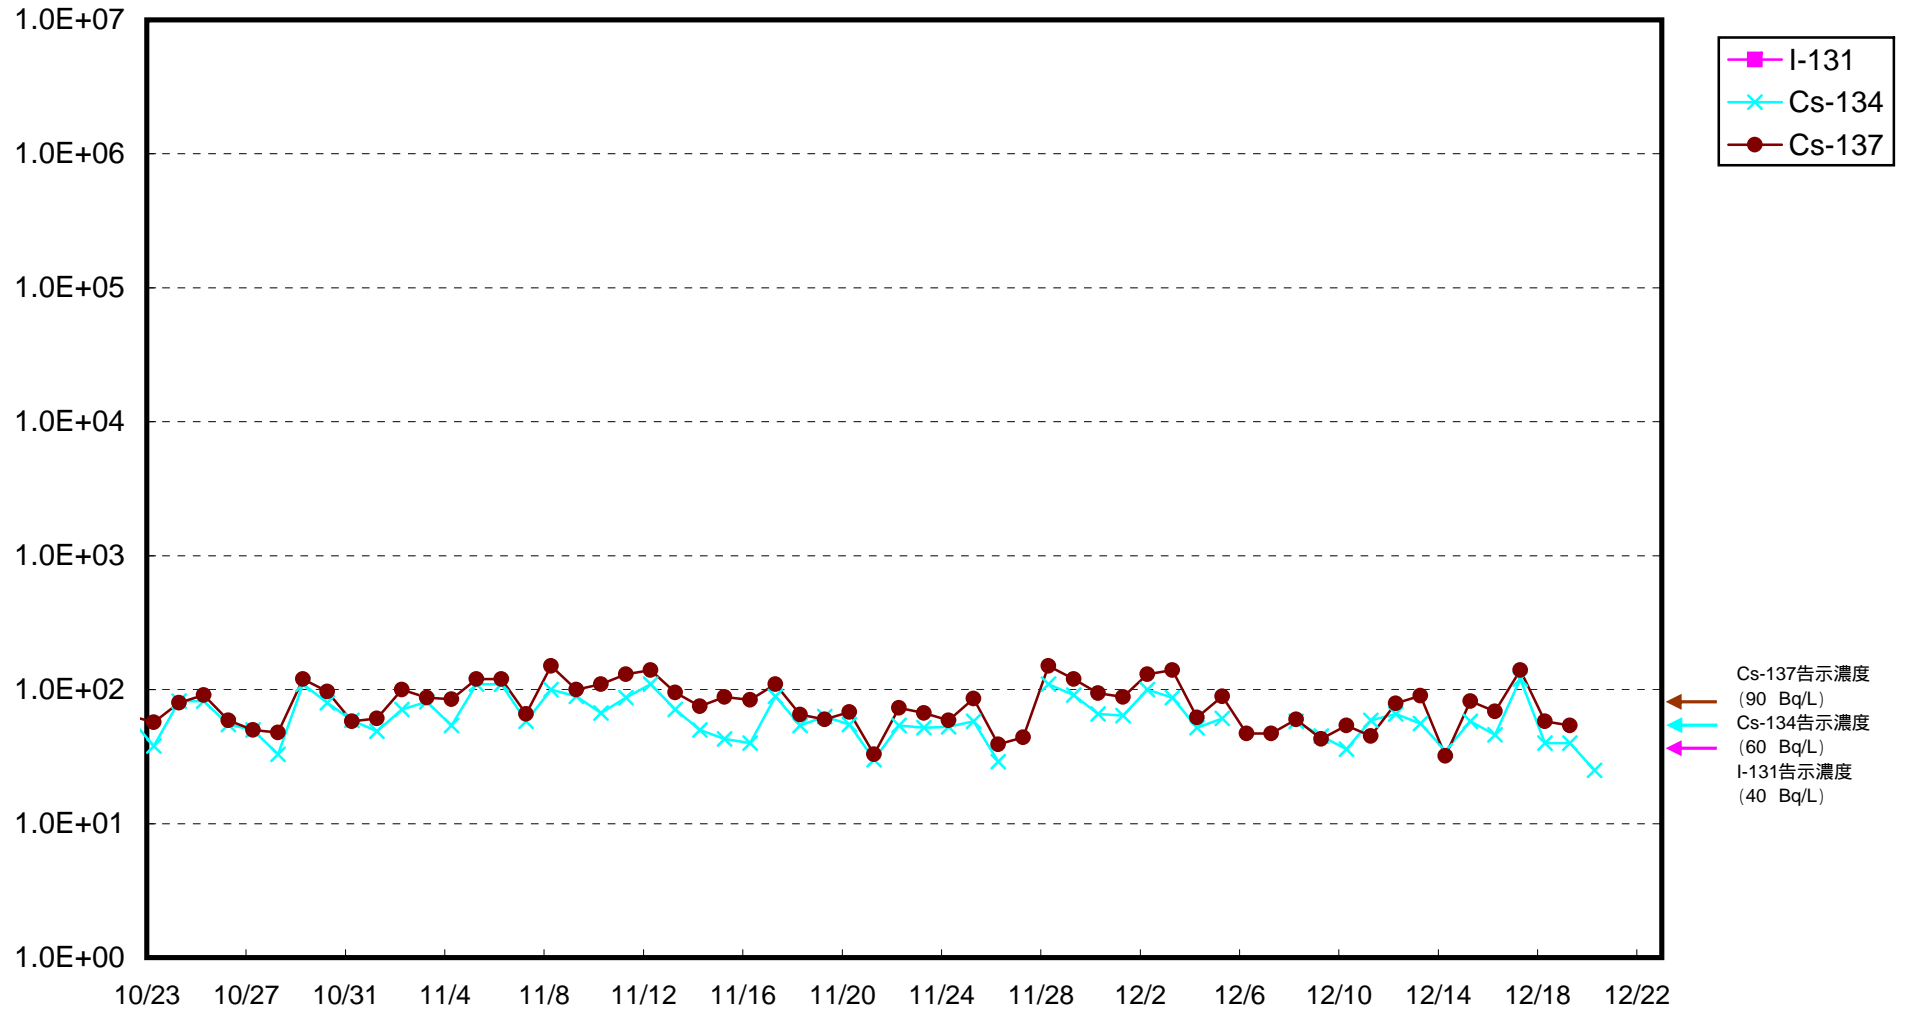

福島第一 物揚場前海水放射能濃度 (Bq / L)

福島第一 1~4号機取水口内北側海水放射能濃度 (Bq / L)

福島第一 1号機スクリーン海水(シルトフェンス外側)放射能濃度 (Bq / L)

福島第一 1号機スクリーン海水(シルトフェンス内側)放射能濃度 (Bq / L)

福島第一 2号機スクリーン海水(シルトフェンス外側)放射能濃度 (Bq / L)

福島第一 2号機スクリーン海水(シルトフェンス内側)放射能濃度 (Bq / L)

福島第一 3号機スクリーン海水(シルトフェンス外側)放射能濃度 (Bq / L)

福島第一 3号機スクリーン海水(シルトフェンス内側)放射能濃度 (Bq / L)

福島第一 4号機スクリーン海水(シルトフェンス外側)放射能濃度 (Bq / L)

福島第一 4号機スクリーン海水(シルトフェンス内側)放射能濃度Bq / L

福島第一 1~4号機取水口内南侧海水放射能濃度 (Bq / L)