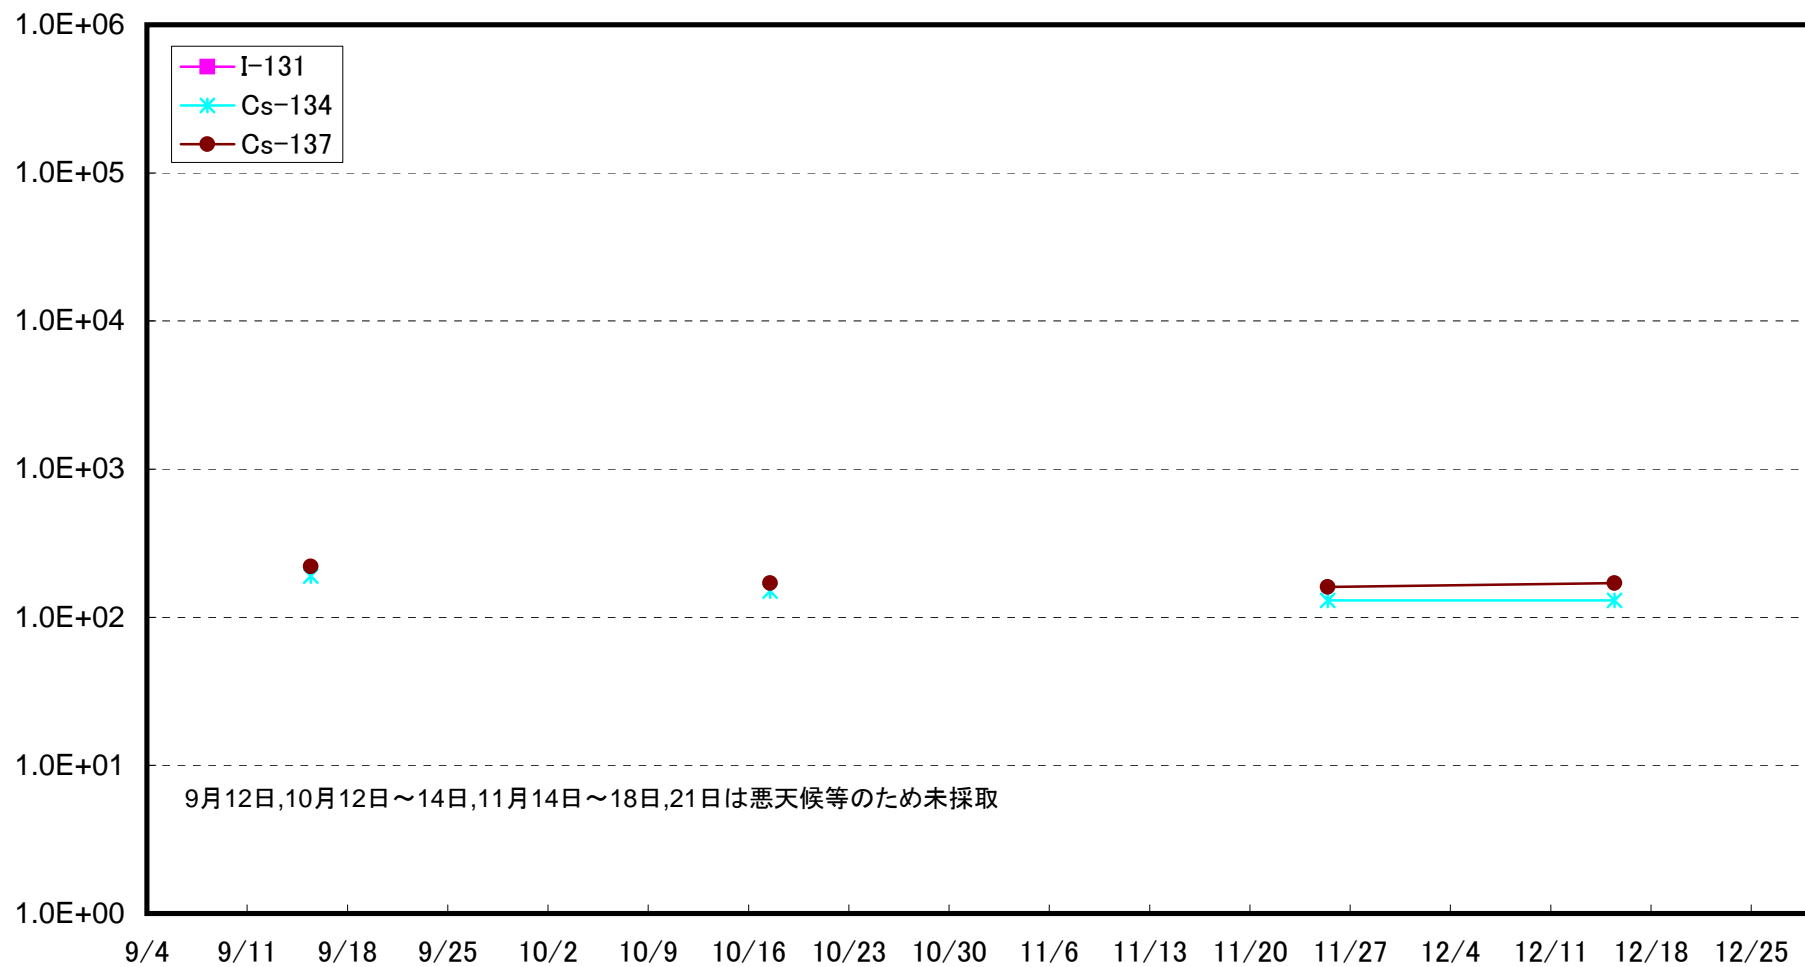

福島第一 5,6号機放水口北側 海底土放射能濃度(Bq/kg・湿土)

福島第一 南放水口付近 海底土放射能濃度 (Bq/kg・湿土)

福島第二 北放水口付近 海底土放射能濃度 (Bq/kg・湿土)

福島第二 岩沢海岸付近 海底土放射能濃度 (Bq/kg・湿土)