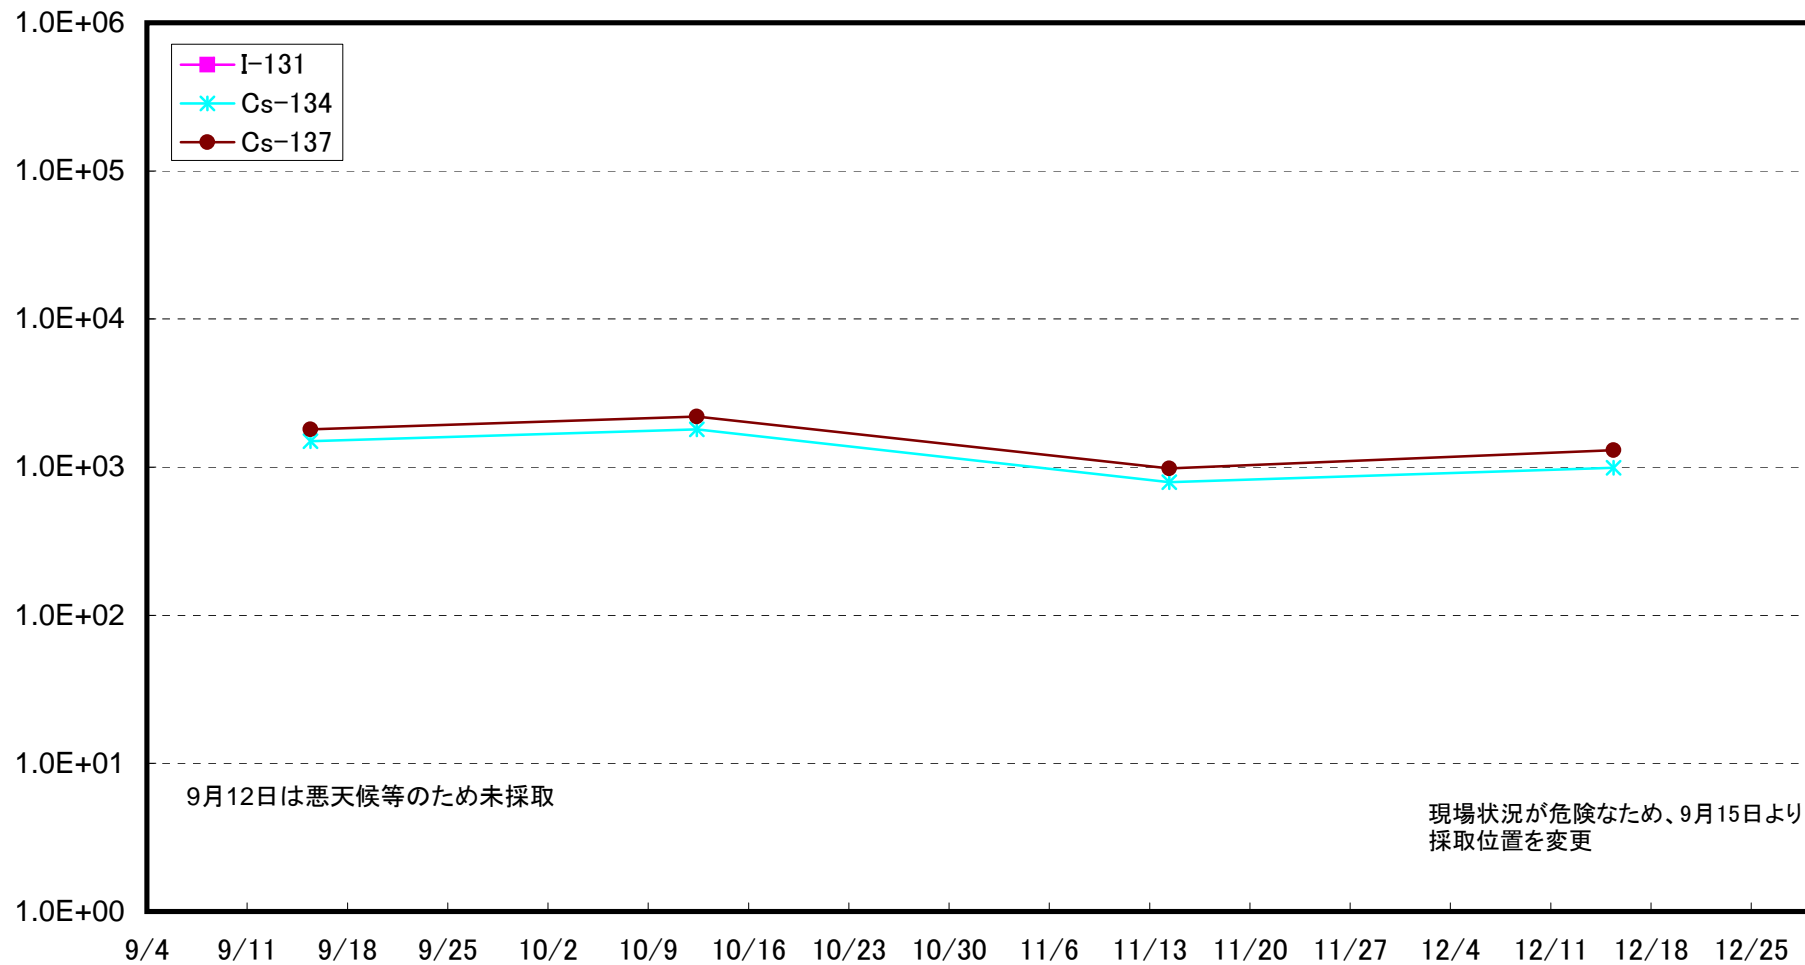

福島第一 5,6号機放水口北側 海底土放射能濃度(Bq/kg・湿土)

福島第一 南放水口付近 海底土放射能濃度 (Bq/kg・湿土)

福島第二 北放水口付近 海底土放射能濃度 (Bq/kg・湿土)

福島第二 岩沢海岸付近 海底土放射能濃度 (Bq/kg・湿土)