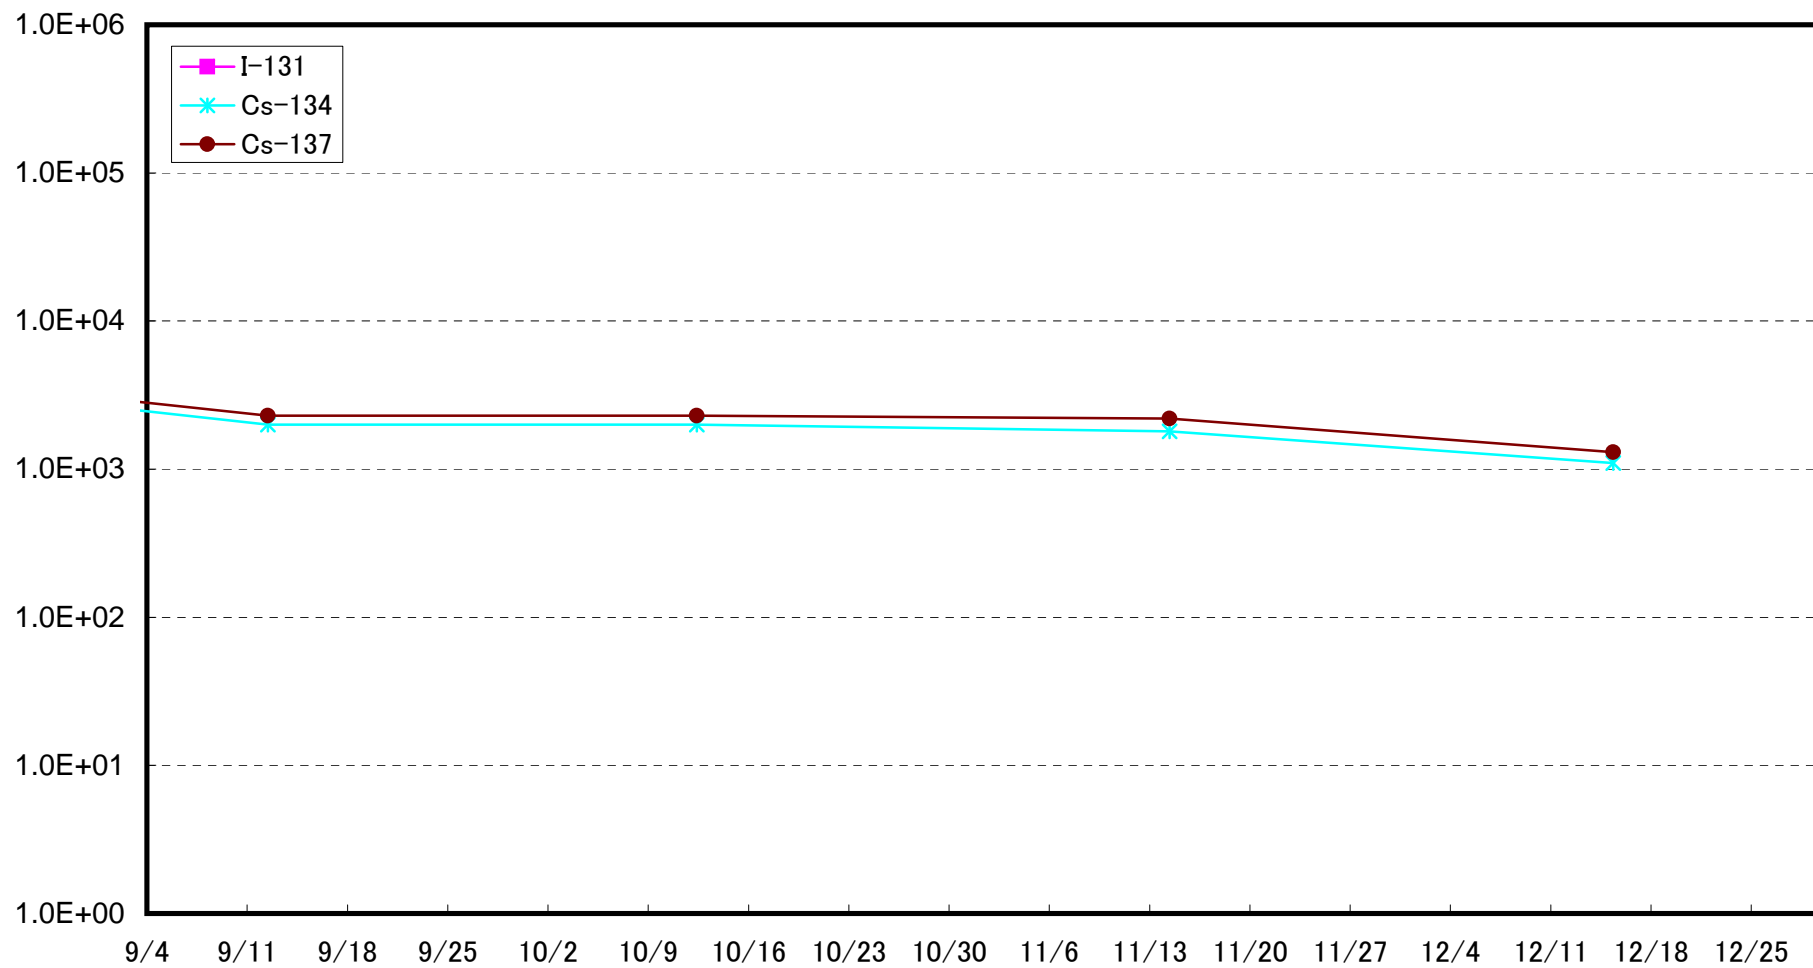

福島第一 5,6号機放水口北側 海底土放射能濃度(Bq/kg・湿土)

福島第一 南放水口付近 海底土放射能濃度 (Bq/kg・湿土)

福島第二 北放水口付近 海底土放射能濃度 (Bq/kg・湿土)

福島第二 岩沢海岸付近 海底土放射能濃度 (Bq/kg・湿土)