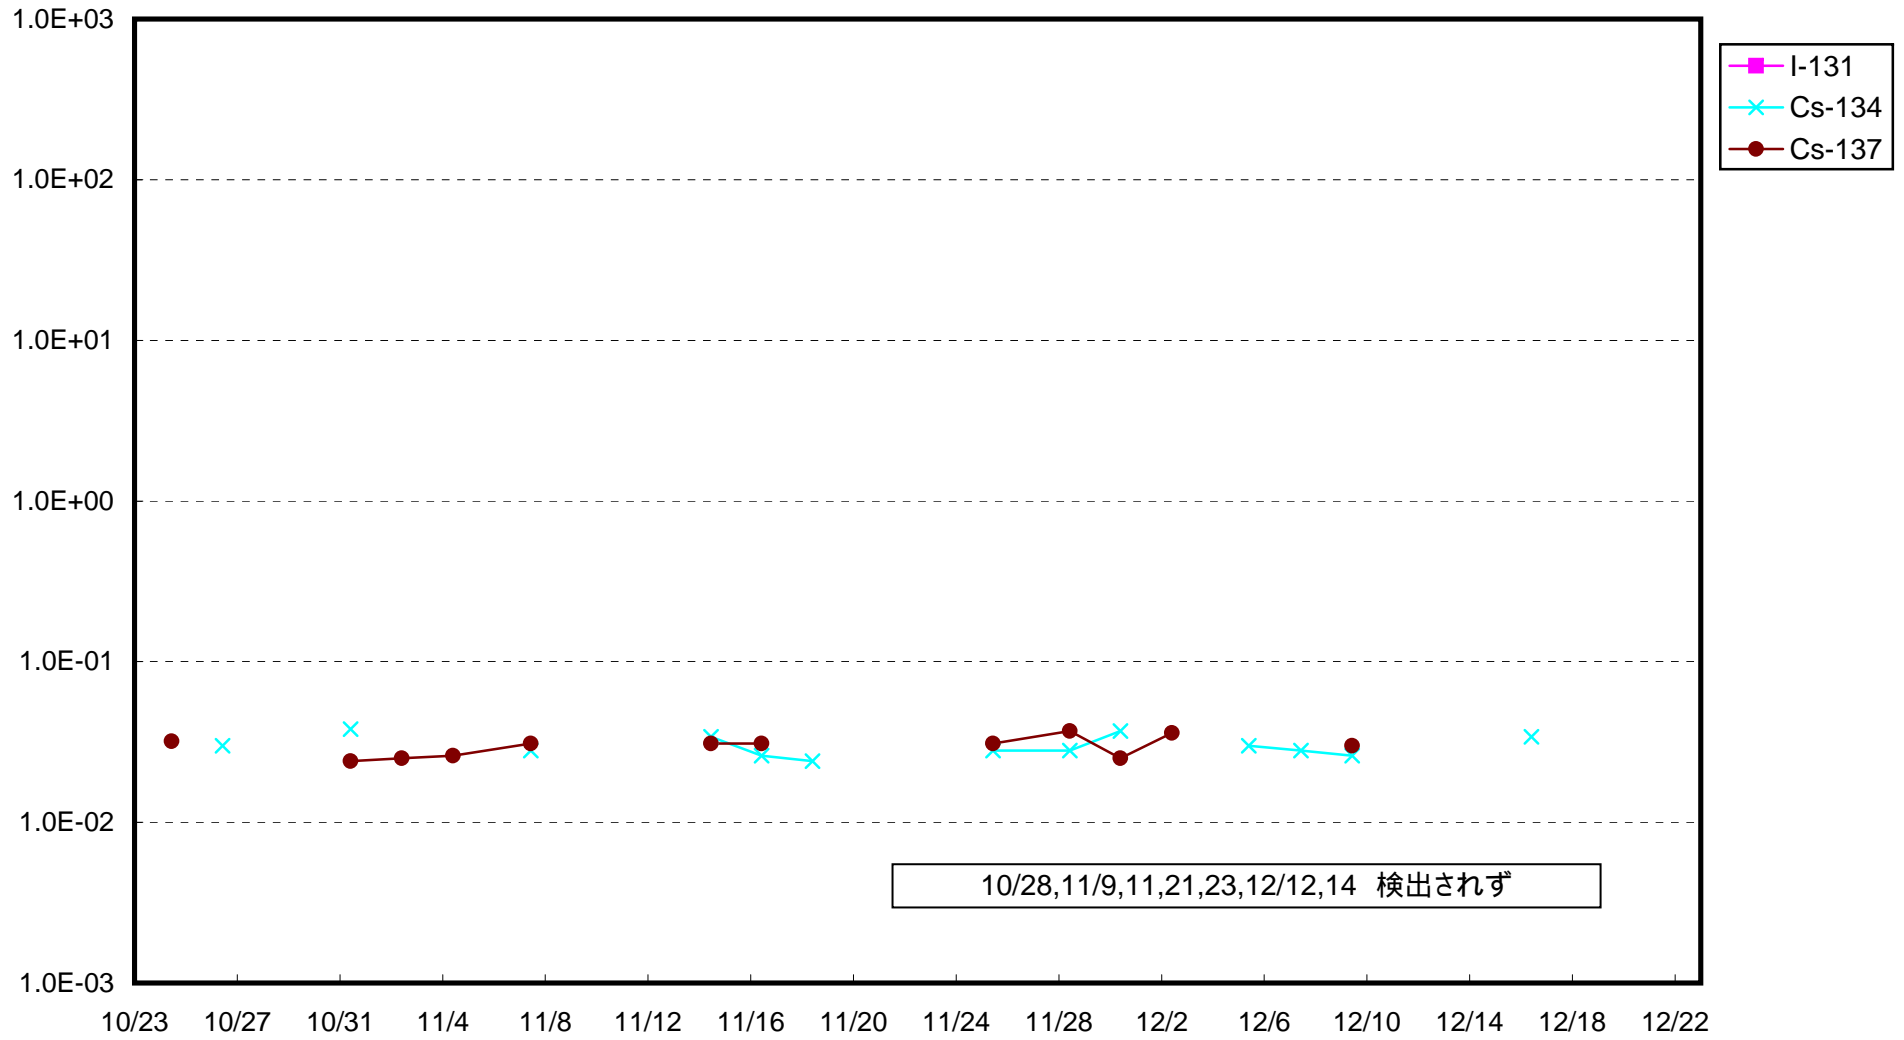

福島第一 1号機サブドレン放射能濃度 (Bq / cm³)

福島第一 2号機サブドレン放射能濃度 (Bq / cm³)

福島第一 3号機サブドレン放射能濃度 (Bq / cm³)

福島第一 4号機サブドレン放射能濃度 (Bq / cm³)

福島第一 5号機サブドレン放射能濃度 (Bq / cm³)

福島第一 6号機サブドレン放射能濃度 (Bq / cm³)

福島第一 構内深井戸放射能濃度 (Bq / cm³)