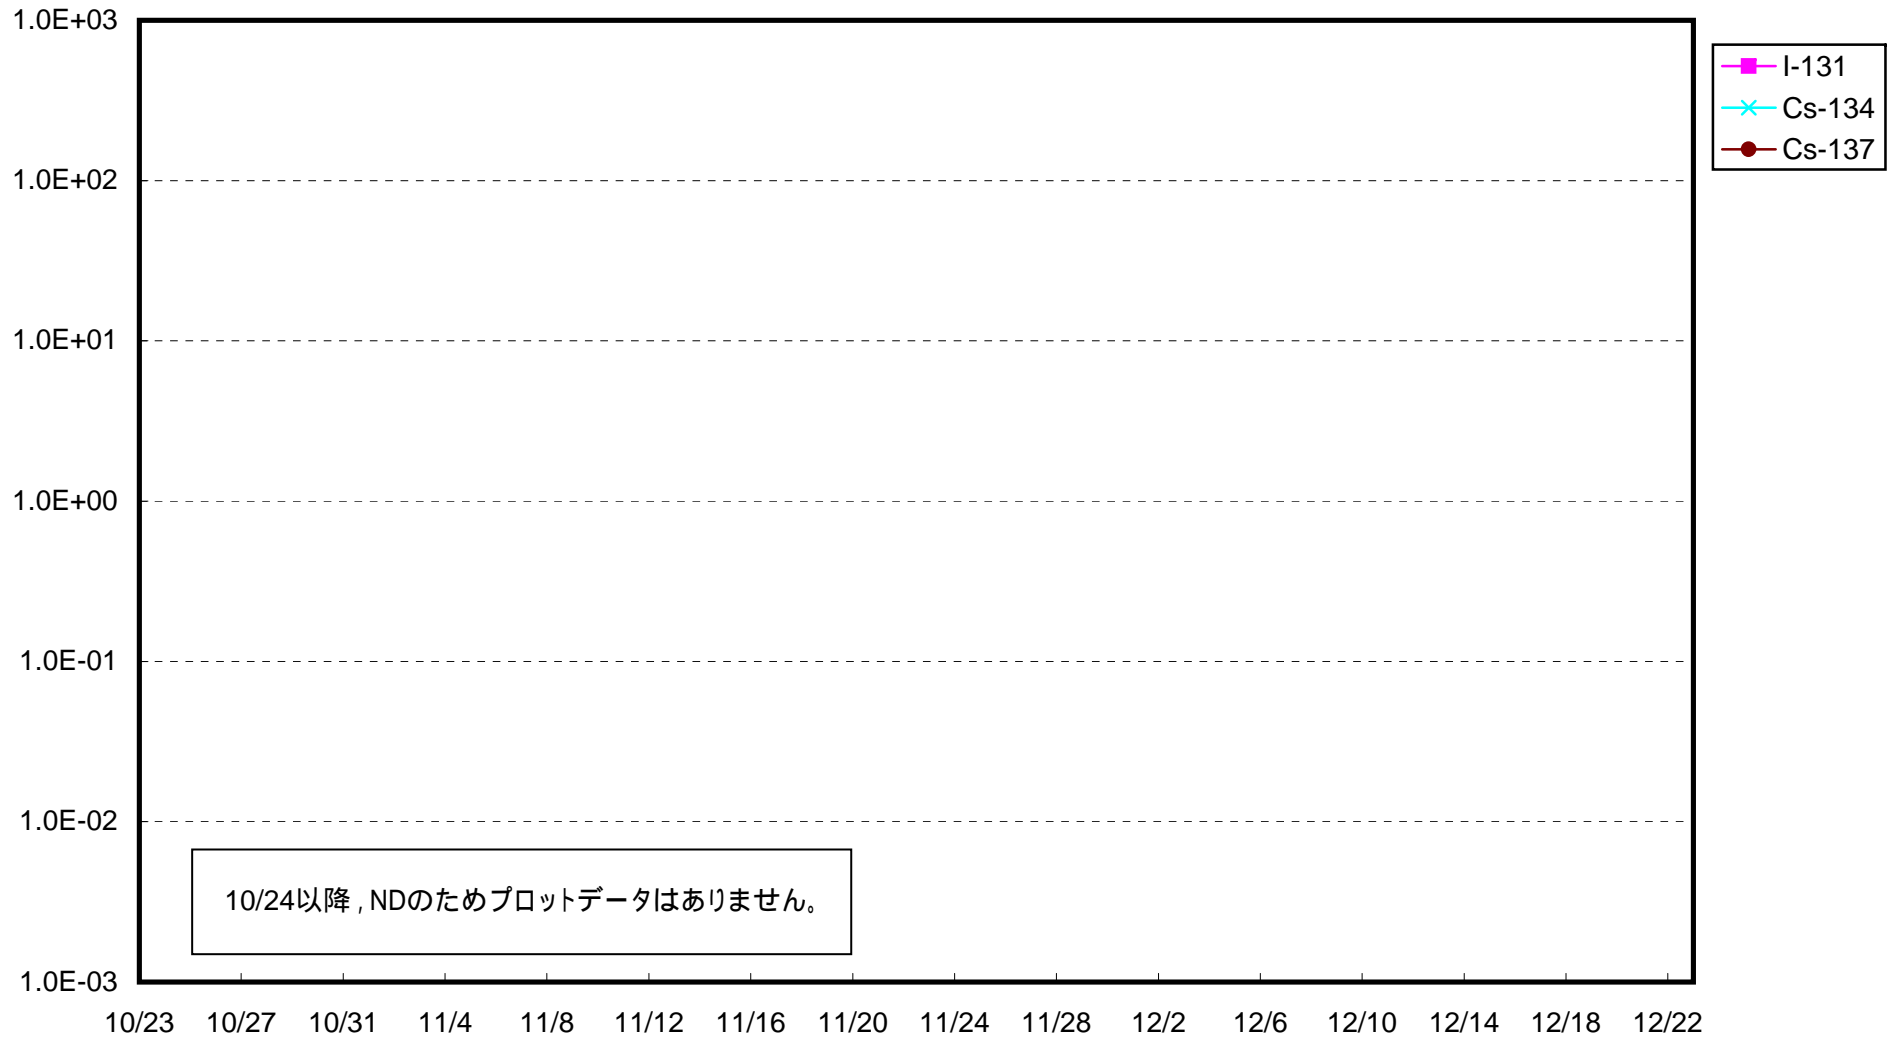

福島第一 1号機サブドレン放射能濃度 (Bq / cm³)

福島第一 2号機サブドレン放射能濃度 (Bq / cm³)

福島第一 3号機サブドレン放射能濃度 (Bq / cm³)

福島第一 4号機サブドレン放射能濃度 (Bq / cm³)

福島第一 5号機サブドレン放射能濃度 (Bq / cm³)

福島第一 6号機サブドレン放射能濃度 (Bq / cm³)

福島第一 構内深井戸放射能濃度 (Bq / cm³)