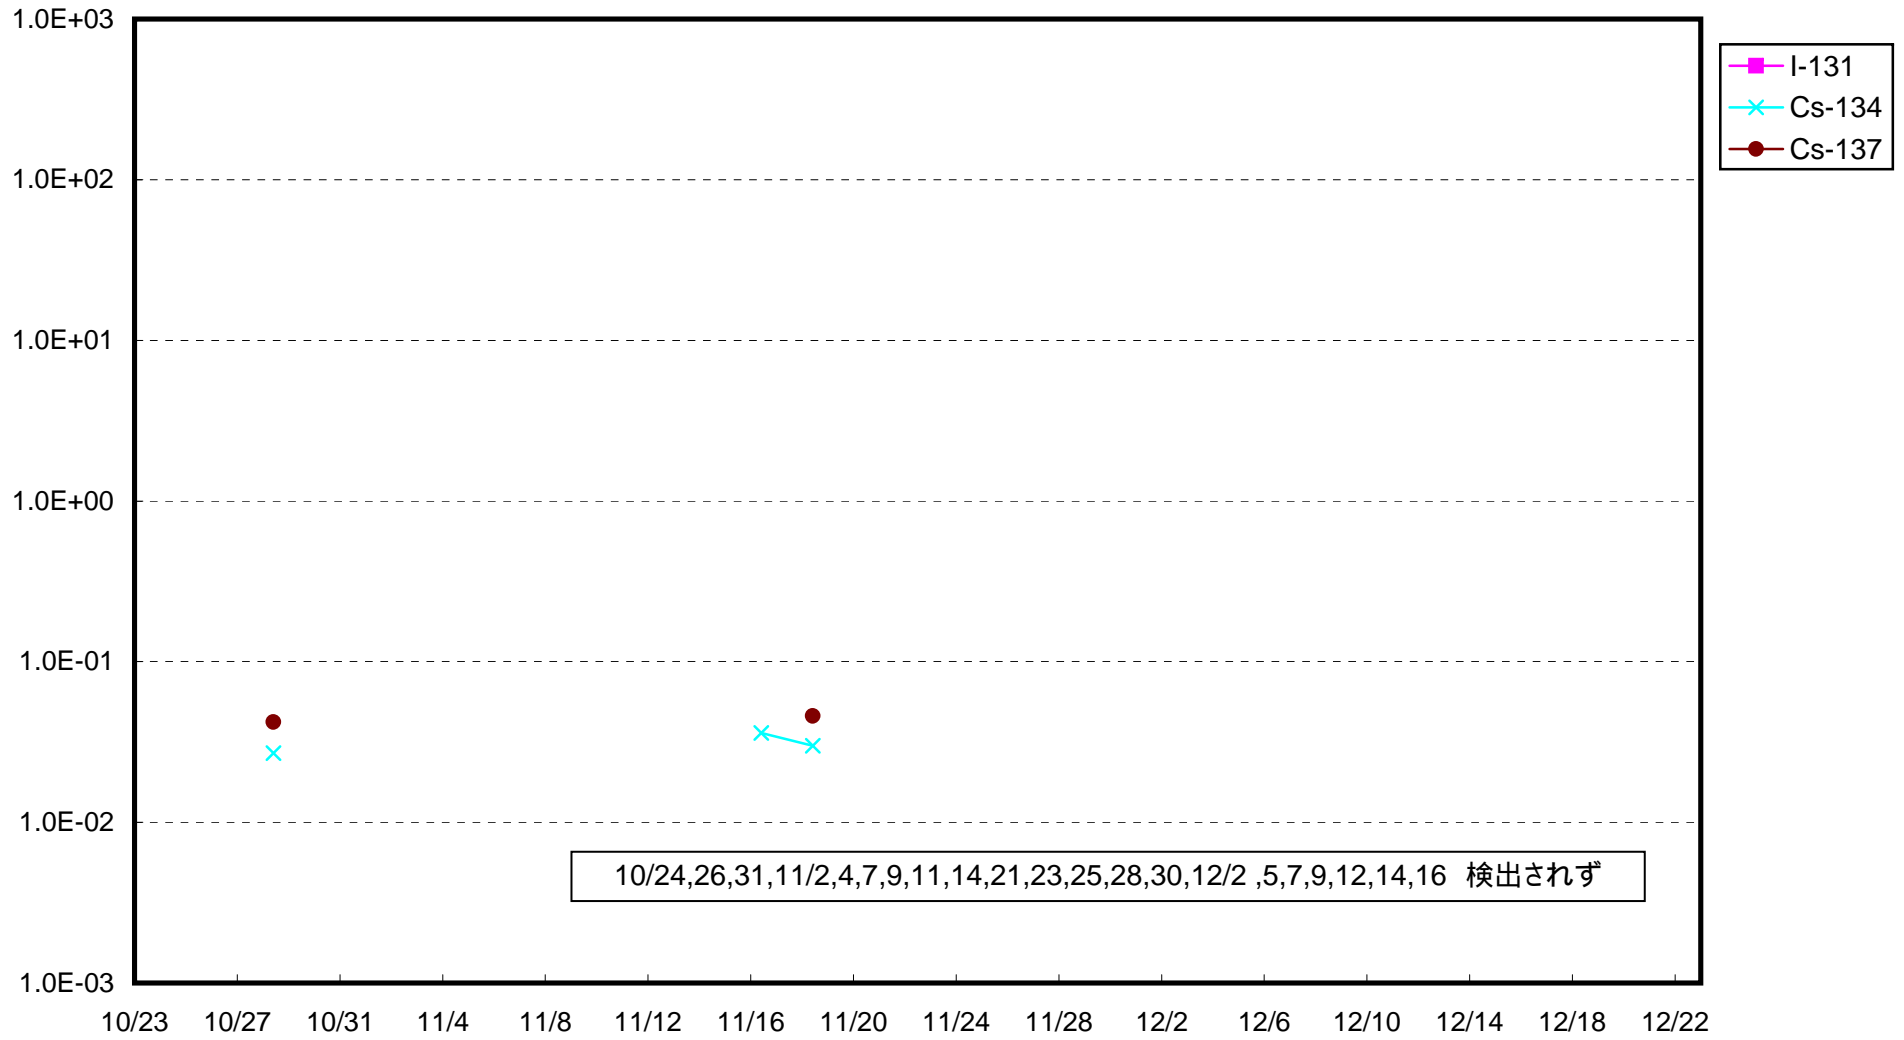

福島第一 1号機サブドレン放射能濃度 (Bq / cm³)

福島第一 2号機サブドレン放射能濃度 (Bq / cm³)

福島第一 3号機サブドレン放射能濃度 (Bq / cm³)

福島第一 4号機サブドレン放射能濃度 (Bq / cm³)

福島第一 5号機サブドレン放射能濃度 (Bq / cm³)

福島第一 6号機サブドレン放射能濃度 (Bq / cm³)

福島第一 構内深井戸放射能濃度 (Bq / cm³)