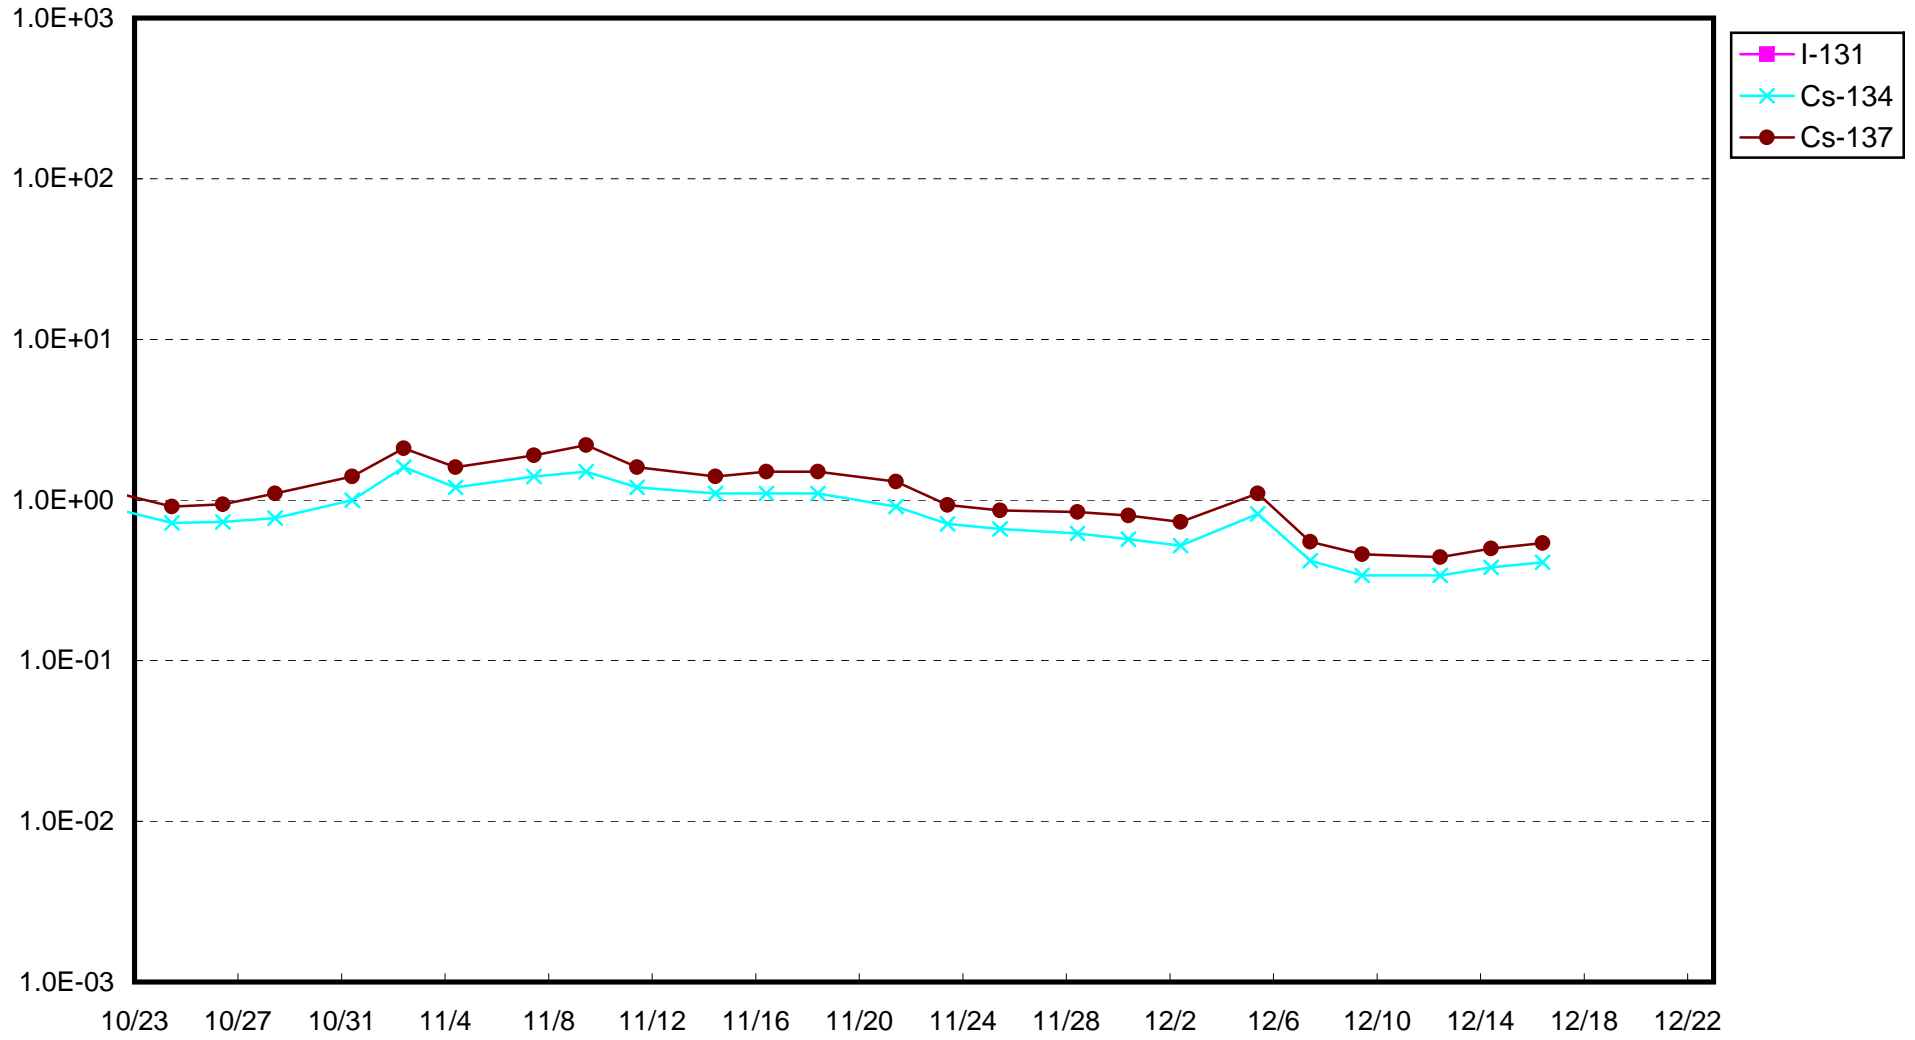

福島第一 1号機サブドレン放射能濃度 (Bq / cm³)

福島第一 2号機サブドレン放射能濃度 (Bq / cm³)

福島第一 3号機サブドレン放射能濃度 (Bq / cm³)

福島第一 4号機サブドレン放射能濃度 (Bq / cm³)

福島第一 5号機サブドレン放射能濃度 (Bq / cm³)

福島第一 6号機サブドレン放射能濃度 (Bq / cm³)

福島第一 構内深井戸放射能濃度 (Bq / cm³)