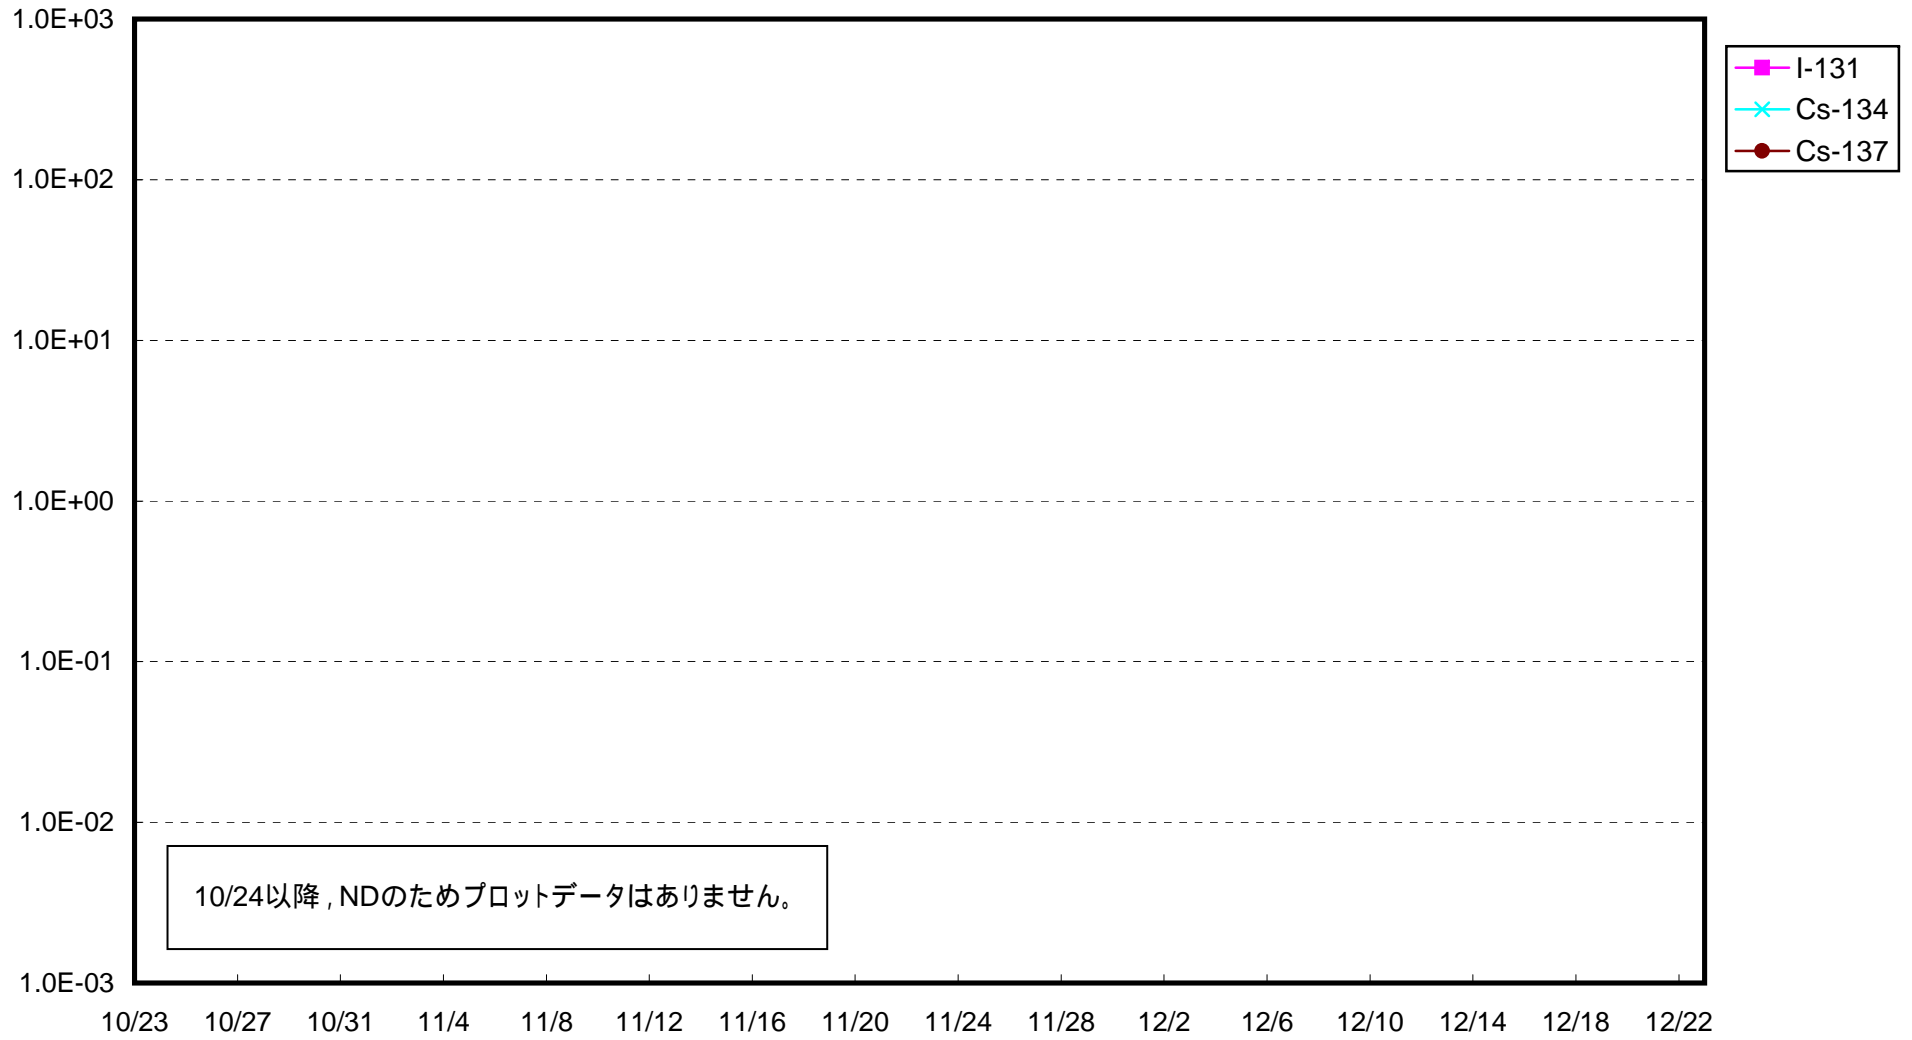

福島第一 1号機サブドレン放射能濃度 (Bq / cm³)

福島第一 2号機サブドレン放射能濃度 (Bq / cm³)

福島第一 3号機サブドレン放射能濃度 (Bq / cm³)

福島第一 4号機サブドレン放射能濃度 (Bq / cm³)

福島第一 5号機サブドレン放射能濃度 (Bq / cm³)

福島第一 6号機サブドレン放射能濃度 (Bq / cm³)

福島第一 構内深井戸放射能濃度 (Bq / cm³)