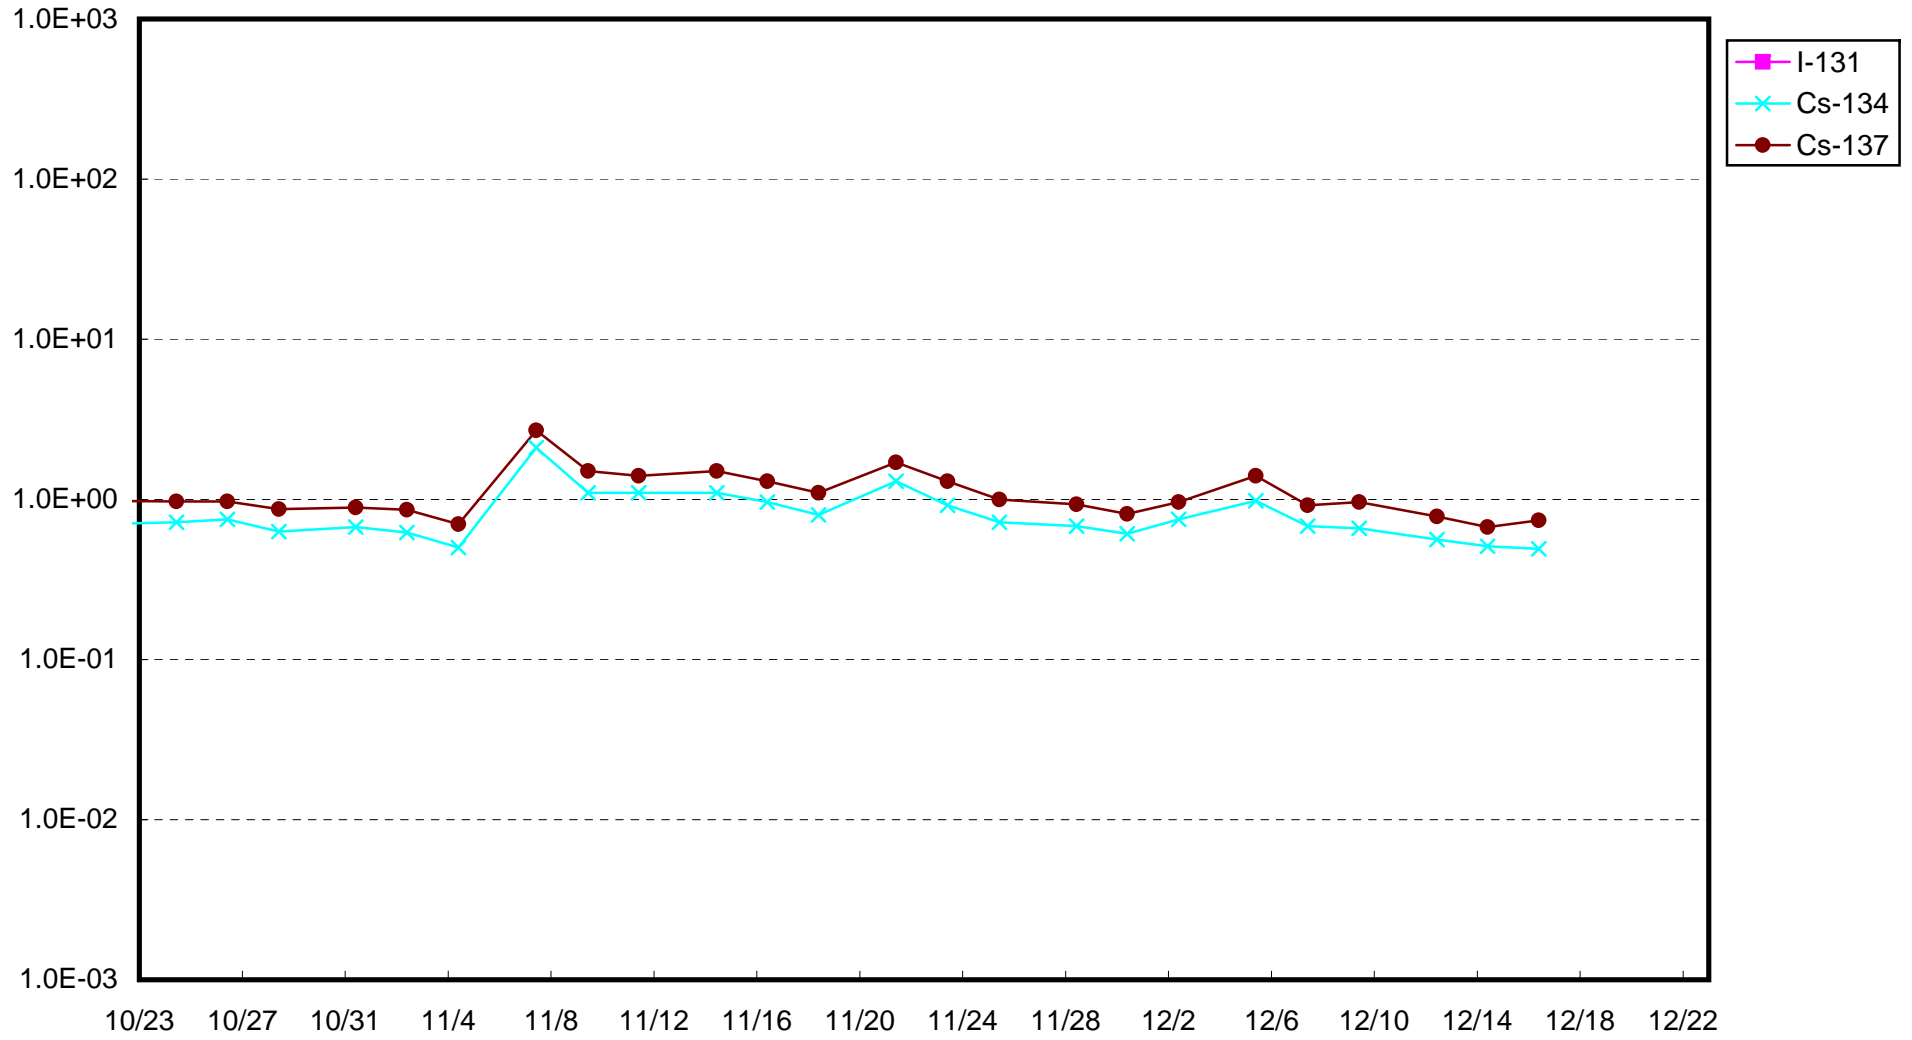

福島第一 1号機サブドレン放射能濃度 (Bq / cm³)

福島第一 2号機サブドレン放射能濃度 (Bq / cm³)

福島第一 3号機サブドレン放射能濃度 (Bq / cm³)

福島第一 4号機サブドレン放射能濃度 (Bq / cm³)

福島第一 5号機サブドレン放射能濃度 (Bq / cm³)

福島第一 6号機サブドレン放射能濃度 (Bq / cm³)

福島第一 構内深井戸放射能濃度 (Bq / cm³)