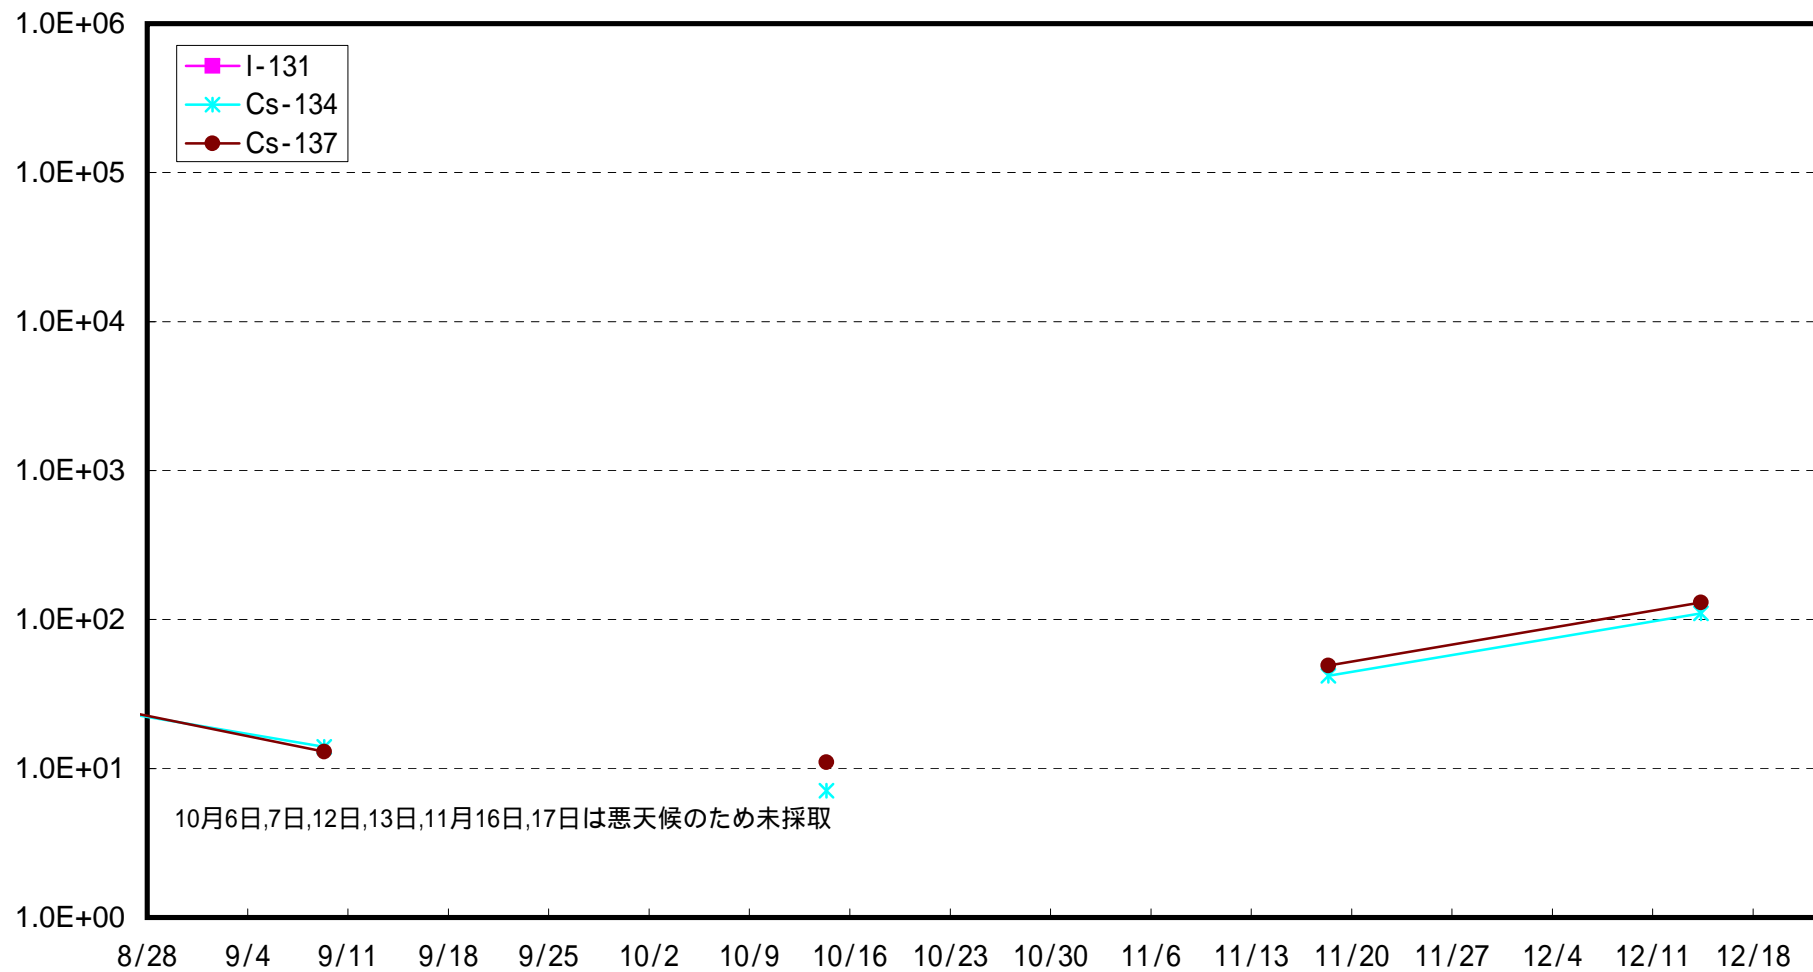

岩沢海岸沖合15km海底土放射能濃度(Bq/kg・湿土)

広野町沖合15km海底土放射能濃度 (Bq / kg・湿土)