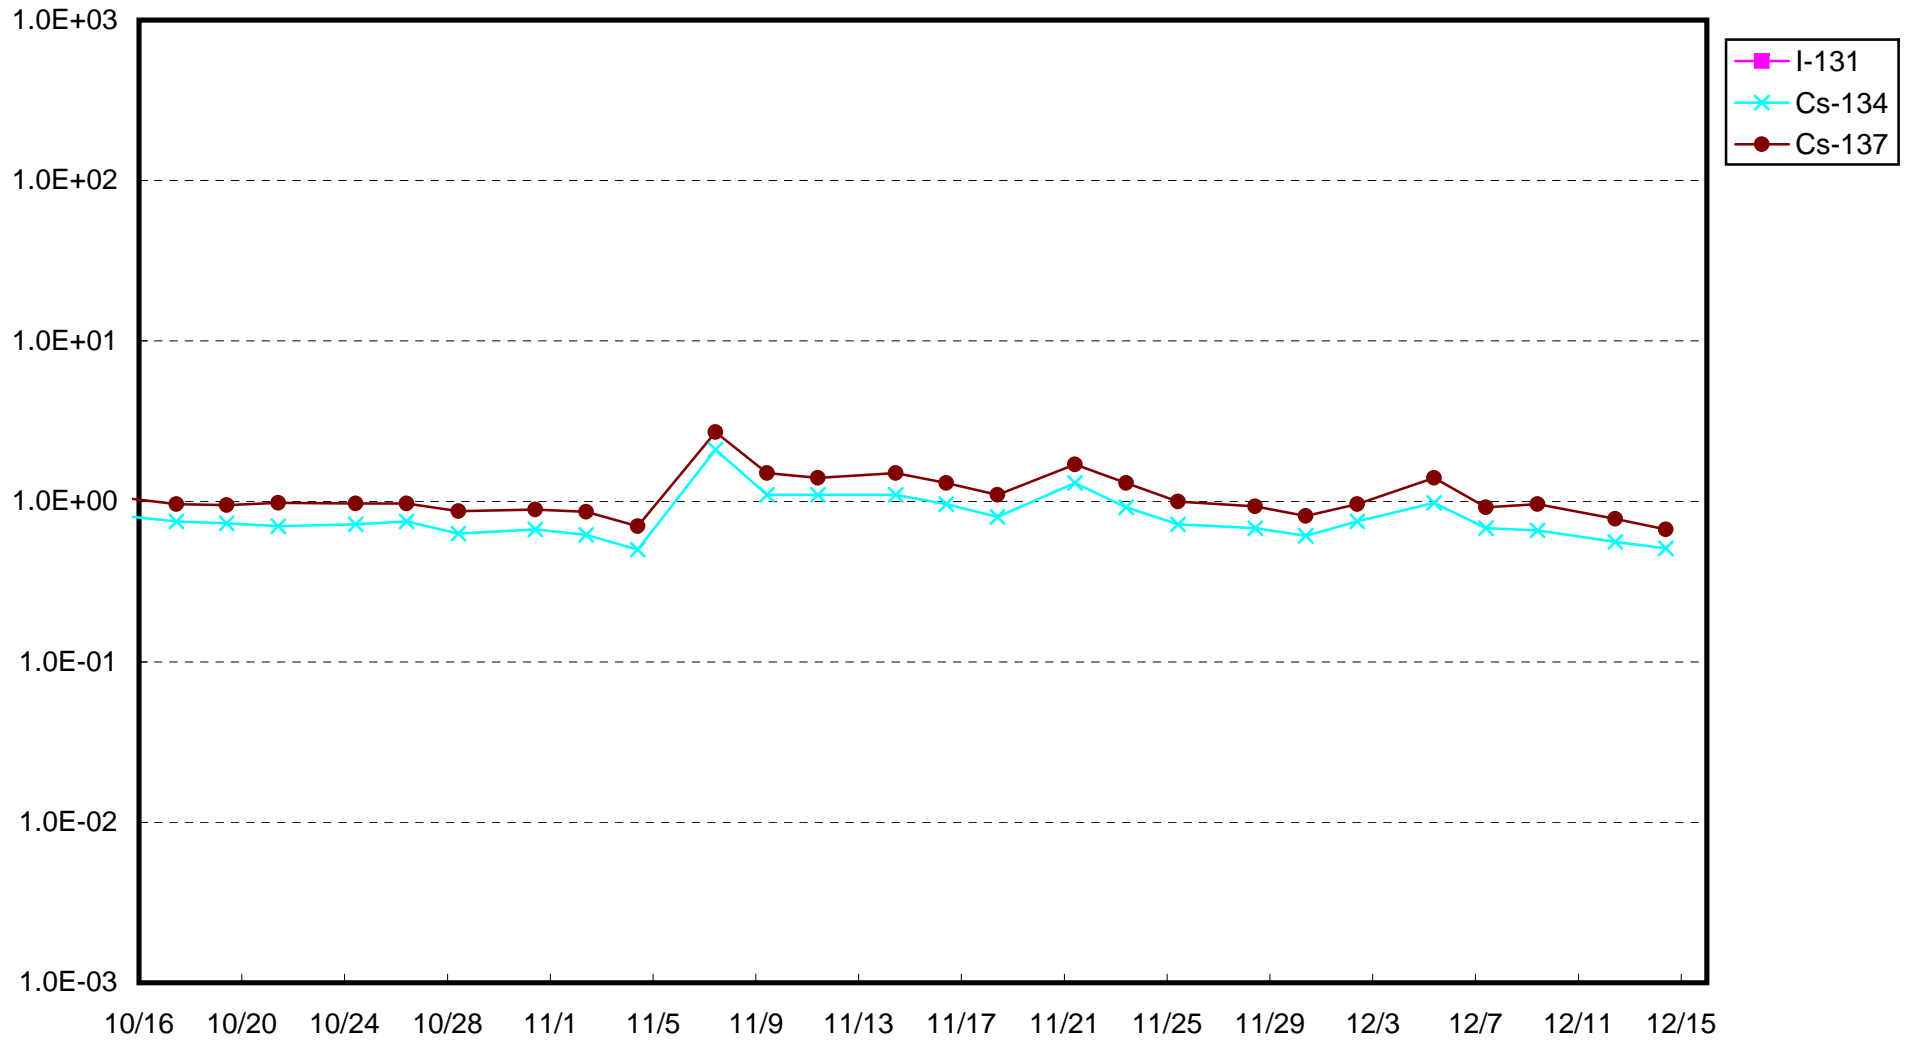

福島第一 1号機サブドレン放射能濃度 (Bq / cm³)

福島第一 2号機サブドレン放射能濃度 (Bq / cm³)

福島第一 3号機サブドレン放射能濃度 (Bq / cm³)

福島第一 4号機サブドレン放射能濃度 (Bq / cm³)

福島第一 5号機サブドレン放射能濃度 (Bq / cm³)

福島第一 6号機サブドレン放射能濃度 (Bq / cm³)

福島第一 構内深井戸放射能濃度 (Bq / cm³)