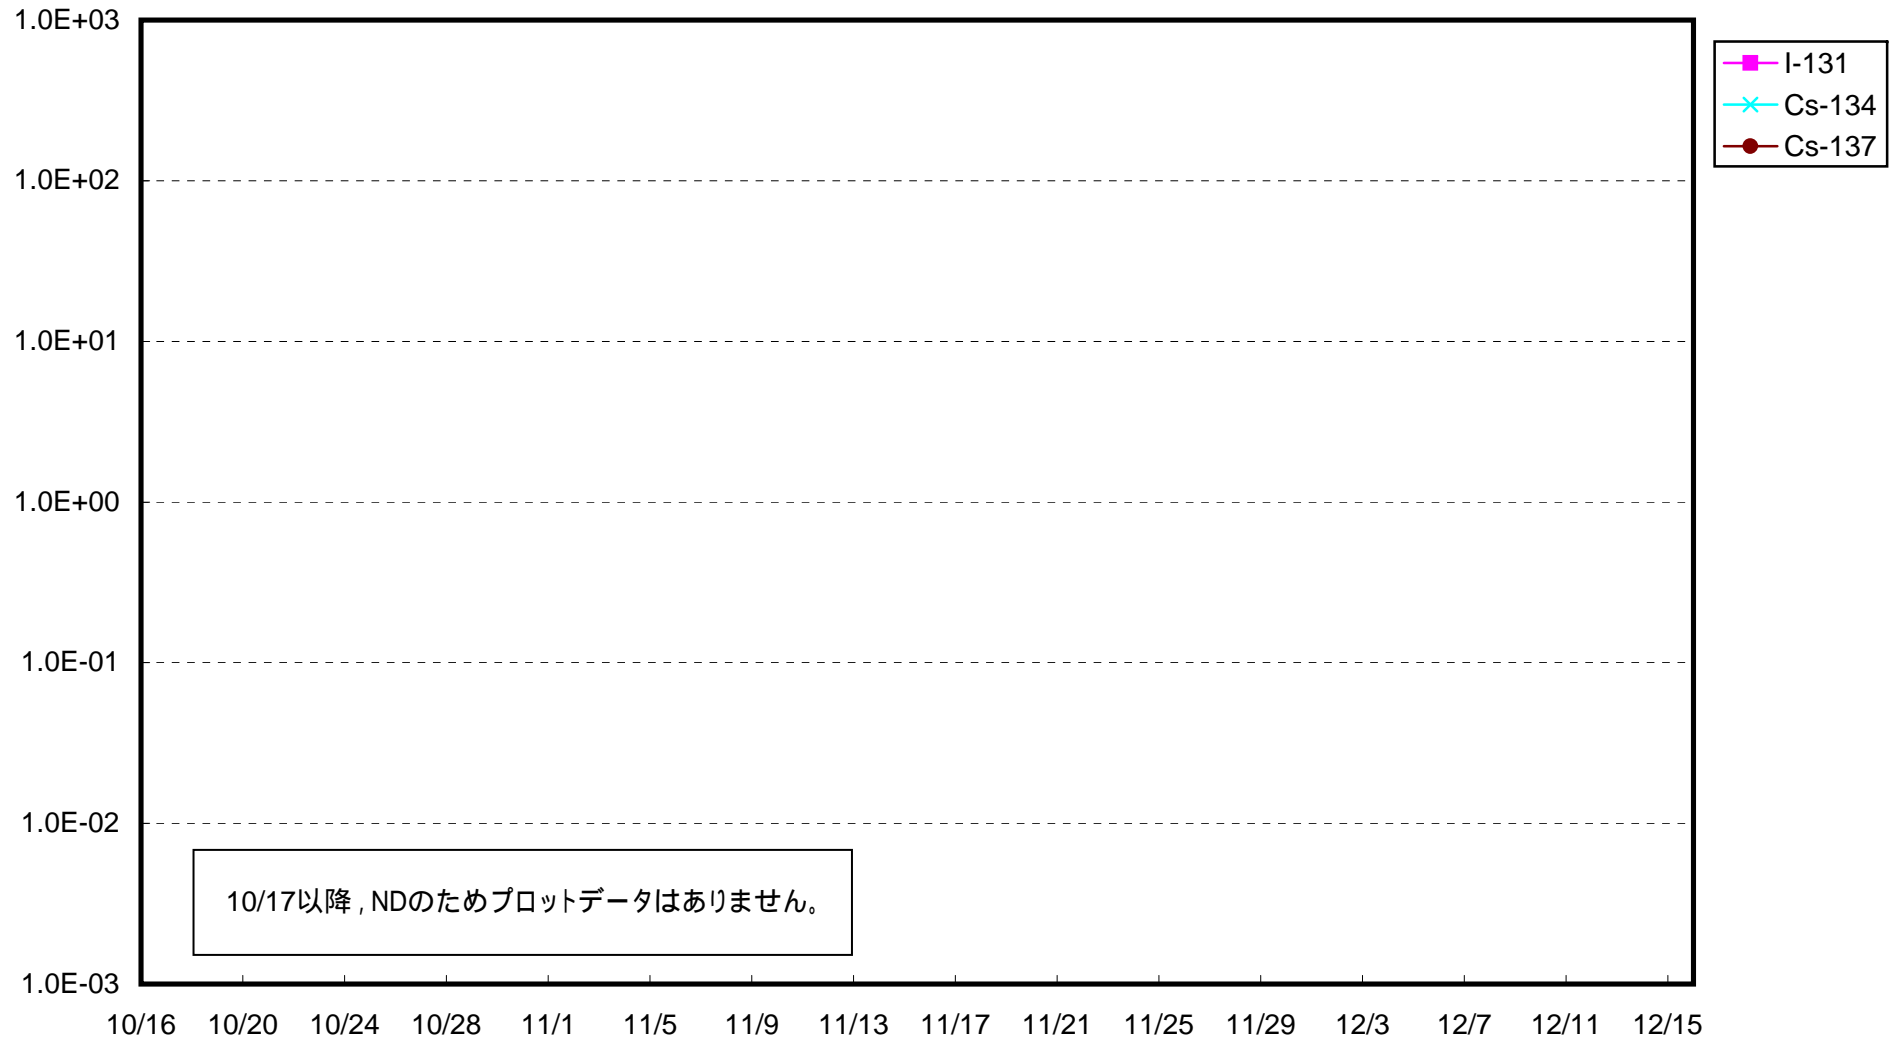

福島第一 1号機サブドレン放射能濃度 (Bq / cm³)

福島第一 2号機サブドレン放射能濃度 (Bq / cm³)

福島第一 3号機サブドレン放射能濃度 (Bq / cm³)

福島第一 4号機サブドレン放射能濃度 (Bq / cm³)

福島第一 5号機サブドレン放射能濃度 (Bq / cm³)

福島第一 6号機サブドレン放射能濃度 (Bq / cm³)

福島第一 構内深井戸放射能濃度 (Bq / cm³)