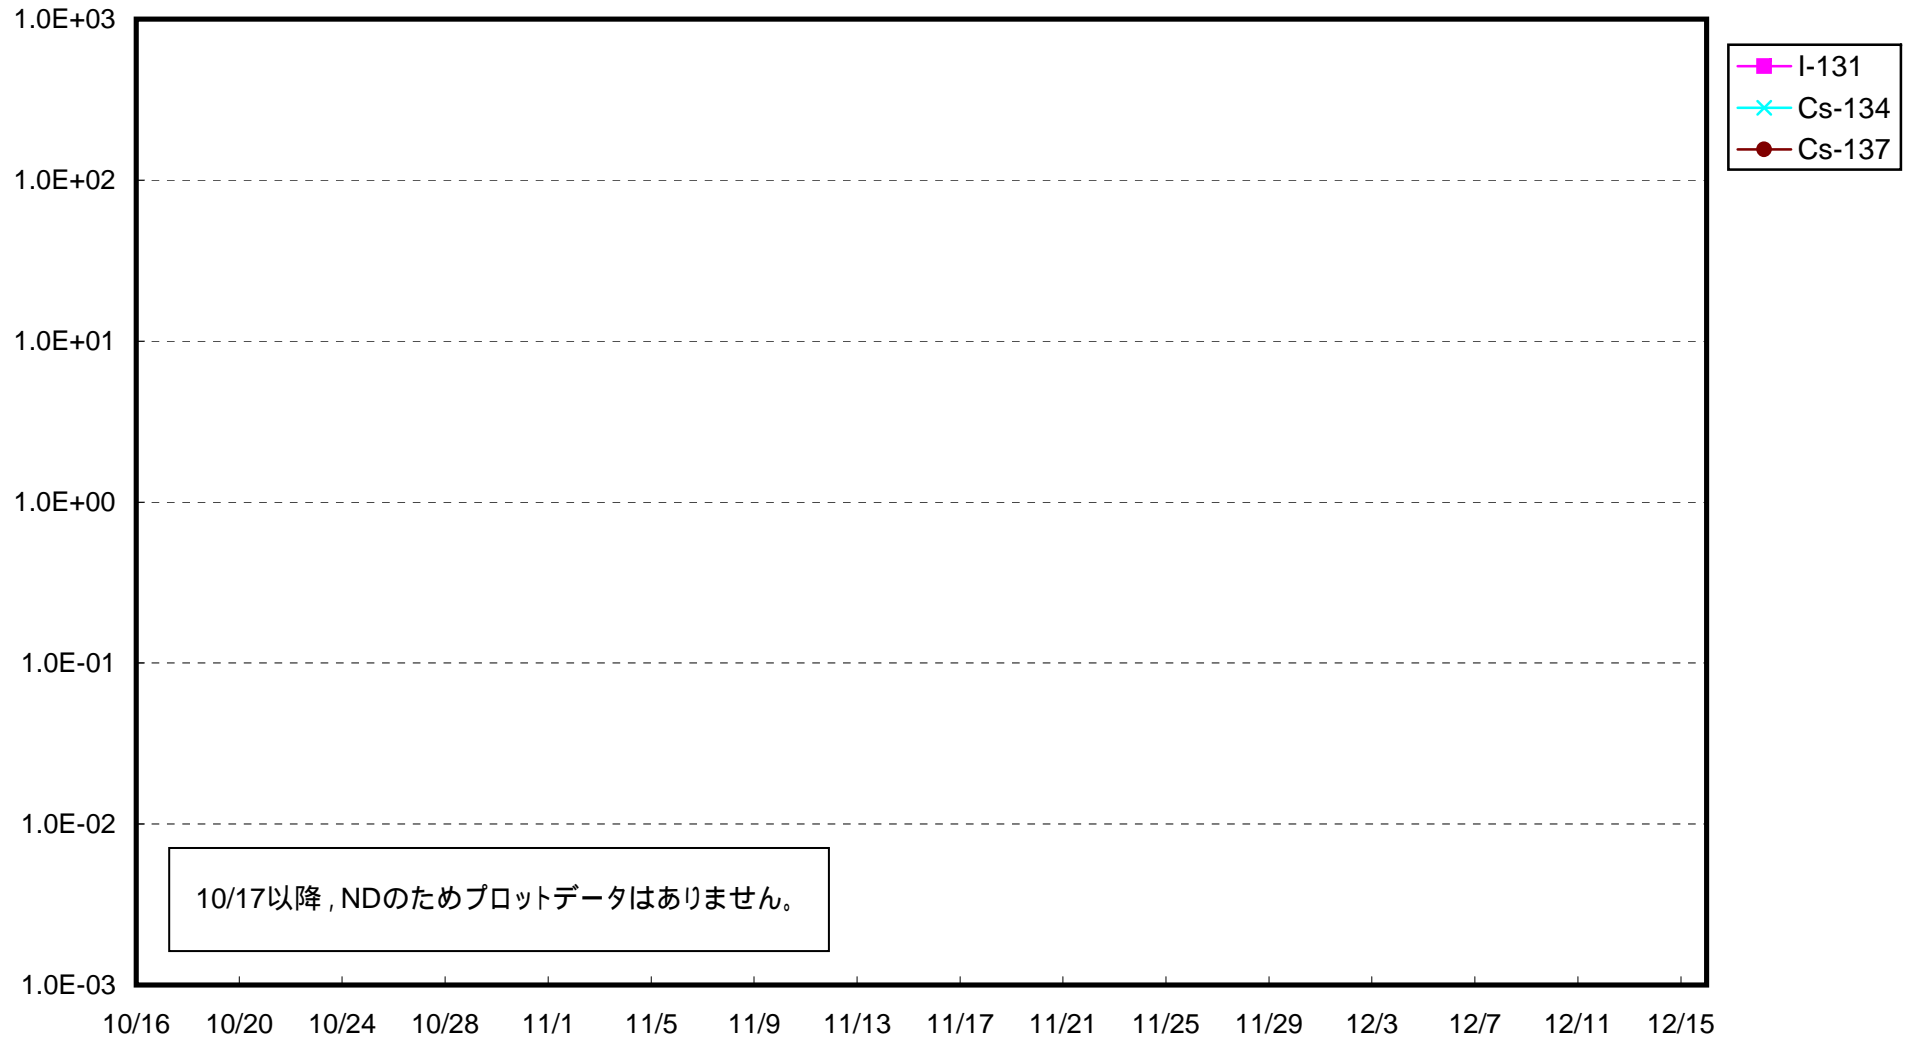

福島第一 1号機サブドレン放射能濃度 (Bq / cm³)

福島第一 2号機サブドレン放射能濃度 (Bq / cm³)

福島第一 3号機サブドレン放射能濃度 (Bq / cm³)

福島第一 4号機サブドレン放射能濃度 (Bq / cm³)

福島第一 5号機サブドレン放射能濃度 (Bq / cm³)

福島第一 6号機サブドレン放射能濃度 (Bq / cm³)

福島第一 構内深井戸放射能濃度 (Bq / cm³)