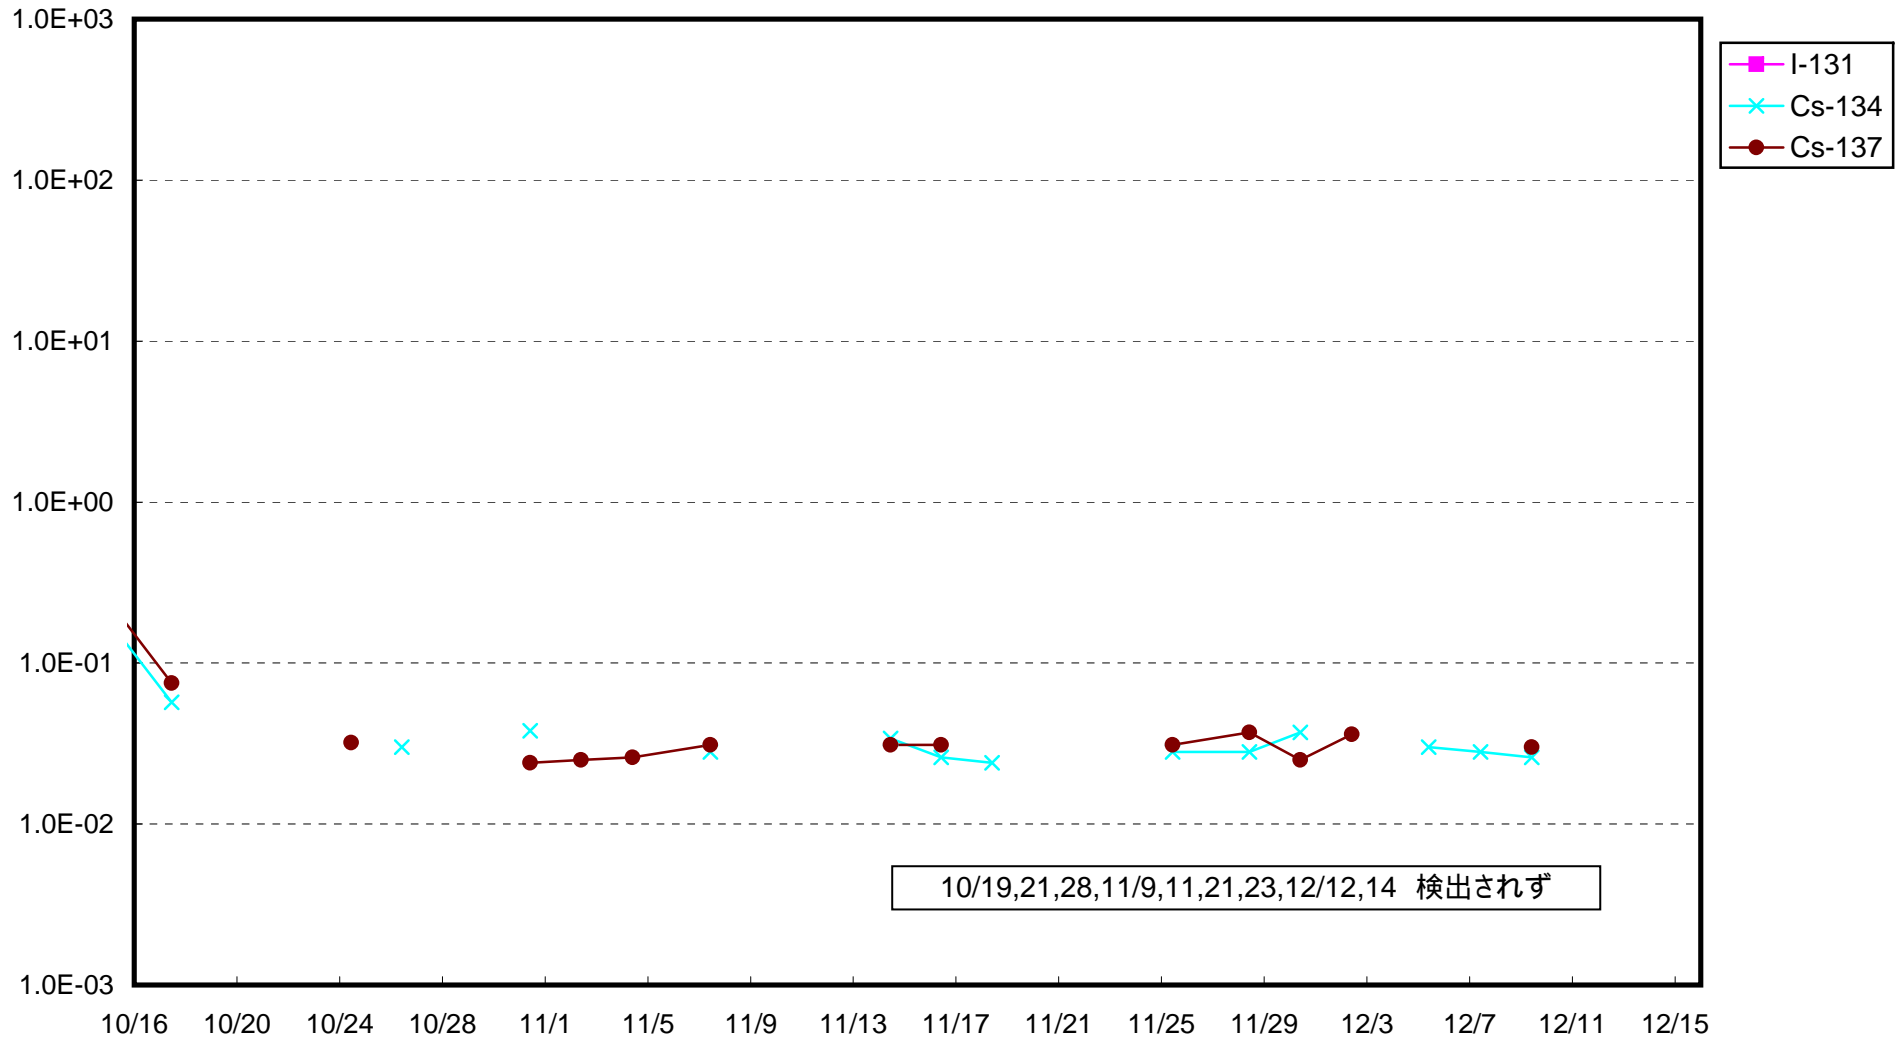

福島第一 1号機サブドレン放射能濃度 (Bq / cm³)

福島第一 2号機サブドレン放射能濃度 (Bq / cm³)

福島第一 3号機サブドレン放射能濃度 (Bq / cm³)

福島第一 4号機サブドレン放射能濃度 (Bq / cm³)

福島第一 5号機サブドレン放射能濃度 (Bq / cm³)

福島第一 6号機サブドレン放射能濃度 (Bq / cm³)

福島第一 構内深井戸放射能濃度 (Bq / cm³)