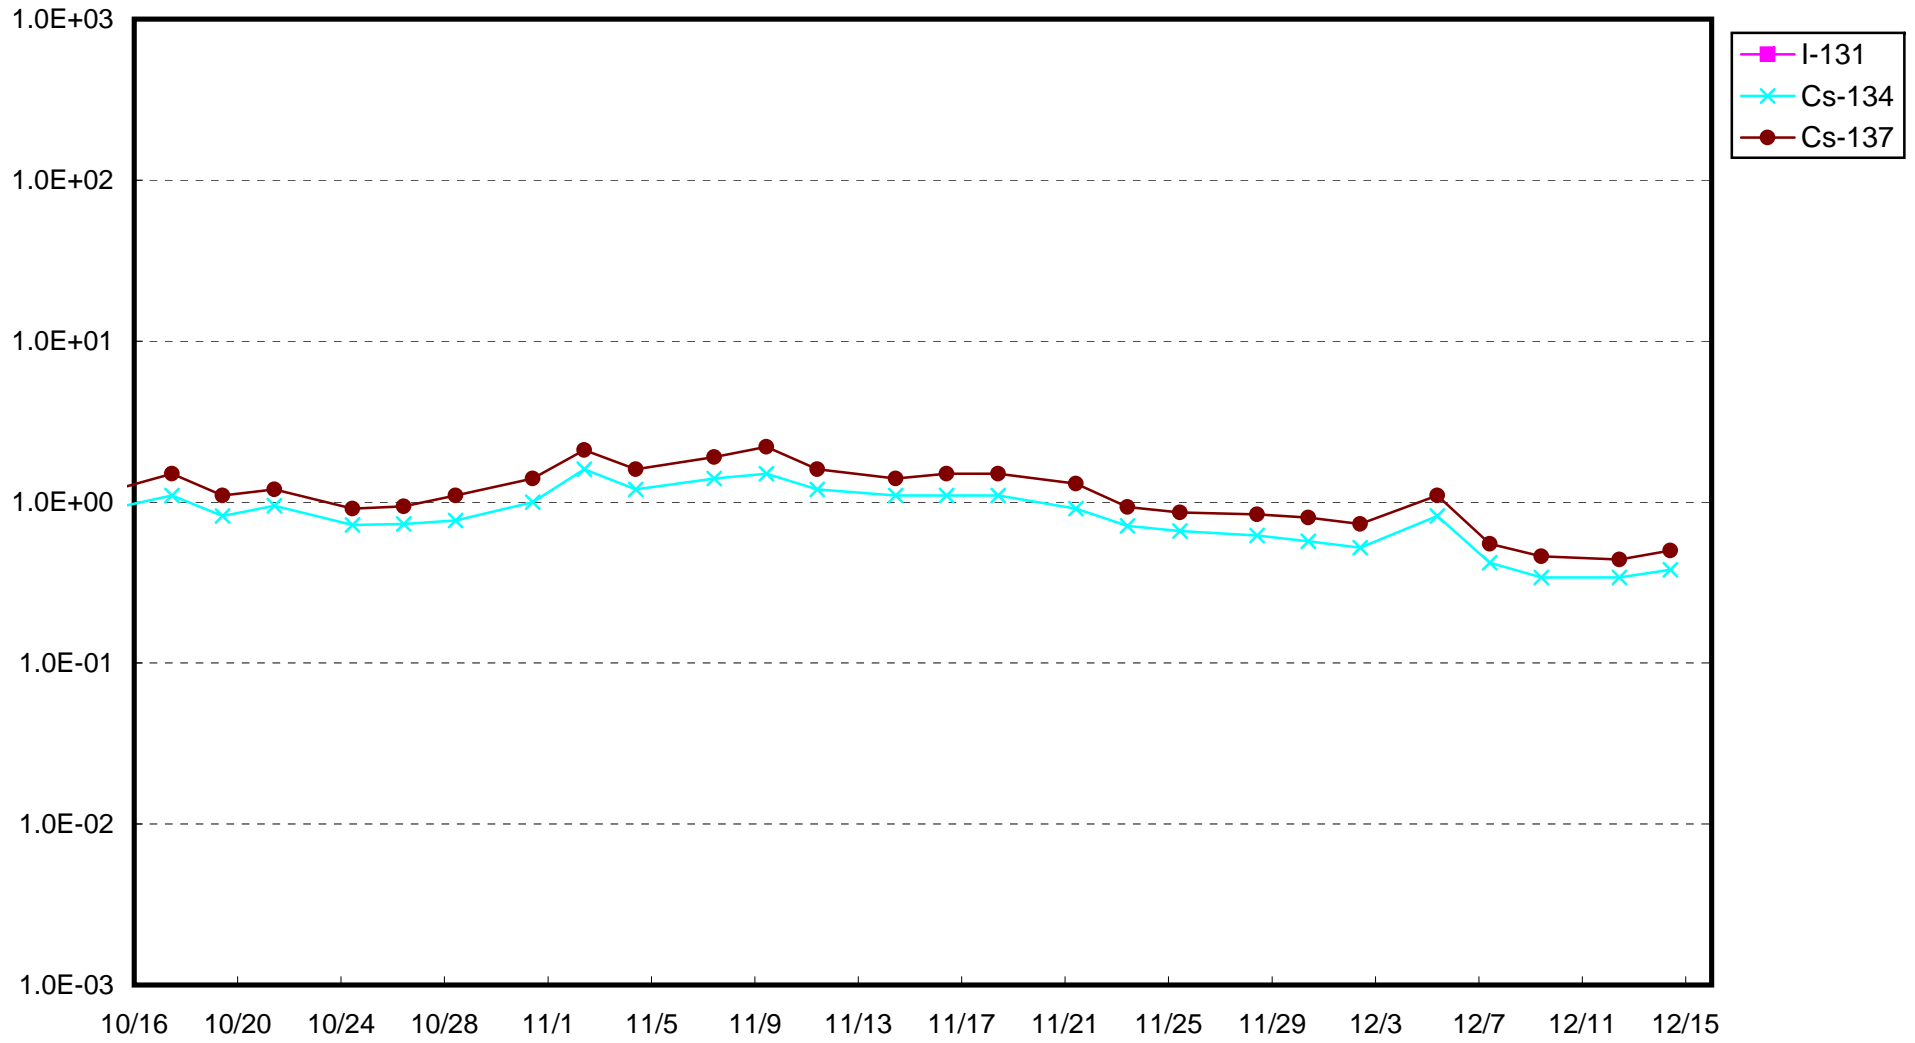

福島第一 1号機サブドレン放射能濃度 (Bq / cm³)

福島第一 2号機サブドレン放射能濃度 (Bq / cm³)

福島第一 3号機サブドレン放射能濃度 (Bq / cm³)

福島第一 4号機サブドレン放射能濃度 (Bq / cm³)

福島第一 5号機サブドレン放射能濃度 (Bq / cm³)

福島第一 6号機サブドレン放射能濃度 (Bq / cm³)

福島第一 構内深井戸放射能濃度 (Bq / cm³)