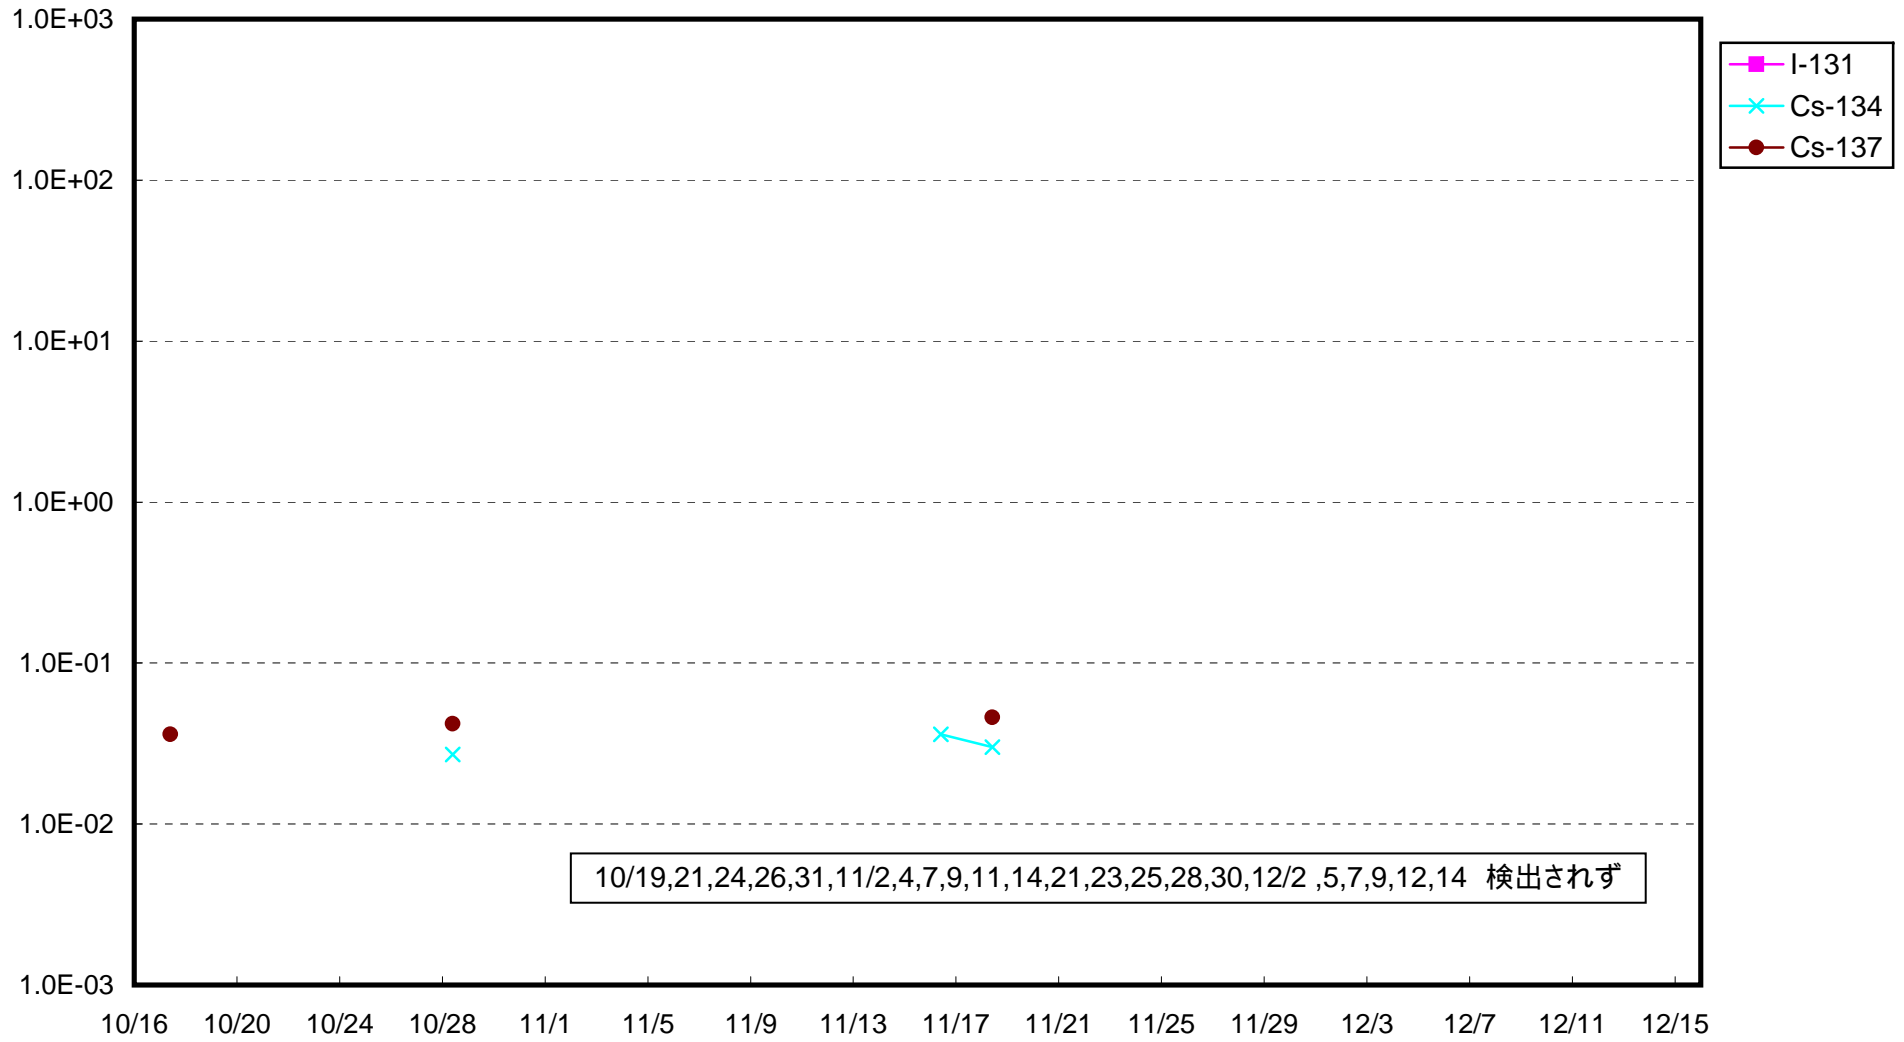

福島第一 1号機サブドレン放射能濃度 (Bq / cm³)

福島第一 2号機サブドレン放射能濃度 (Bq / cm³)

福島第一 3号機サブドレン放射能濃度 (Bq / cm³)

福島第一 4号機サブドレン放射能濃度 (Bq / cm³)

福島第一 5号機サブドレン放射能濃度 (Bq / cm³)

福島第一 6号機サブドレン放射能濃度 (Bq / cm³)

福島第一 構内深井戸放射能濃度 (Bq / cm³)