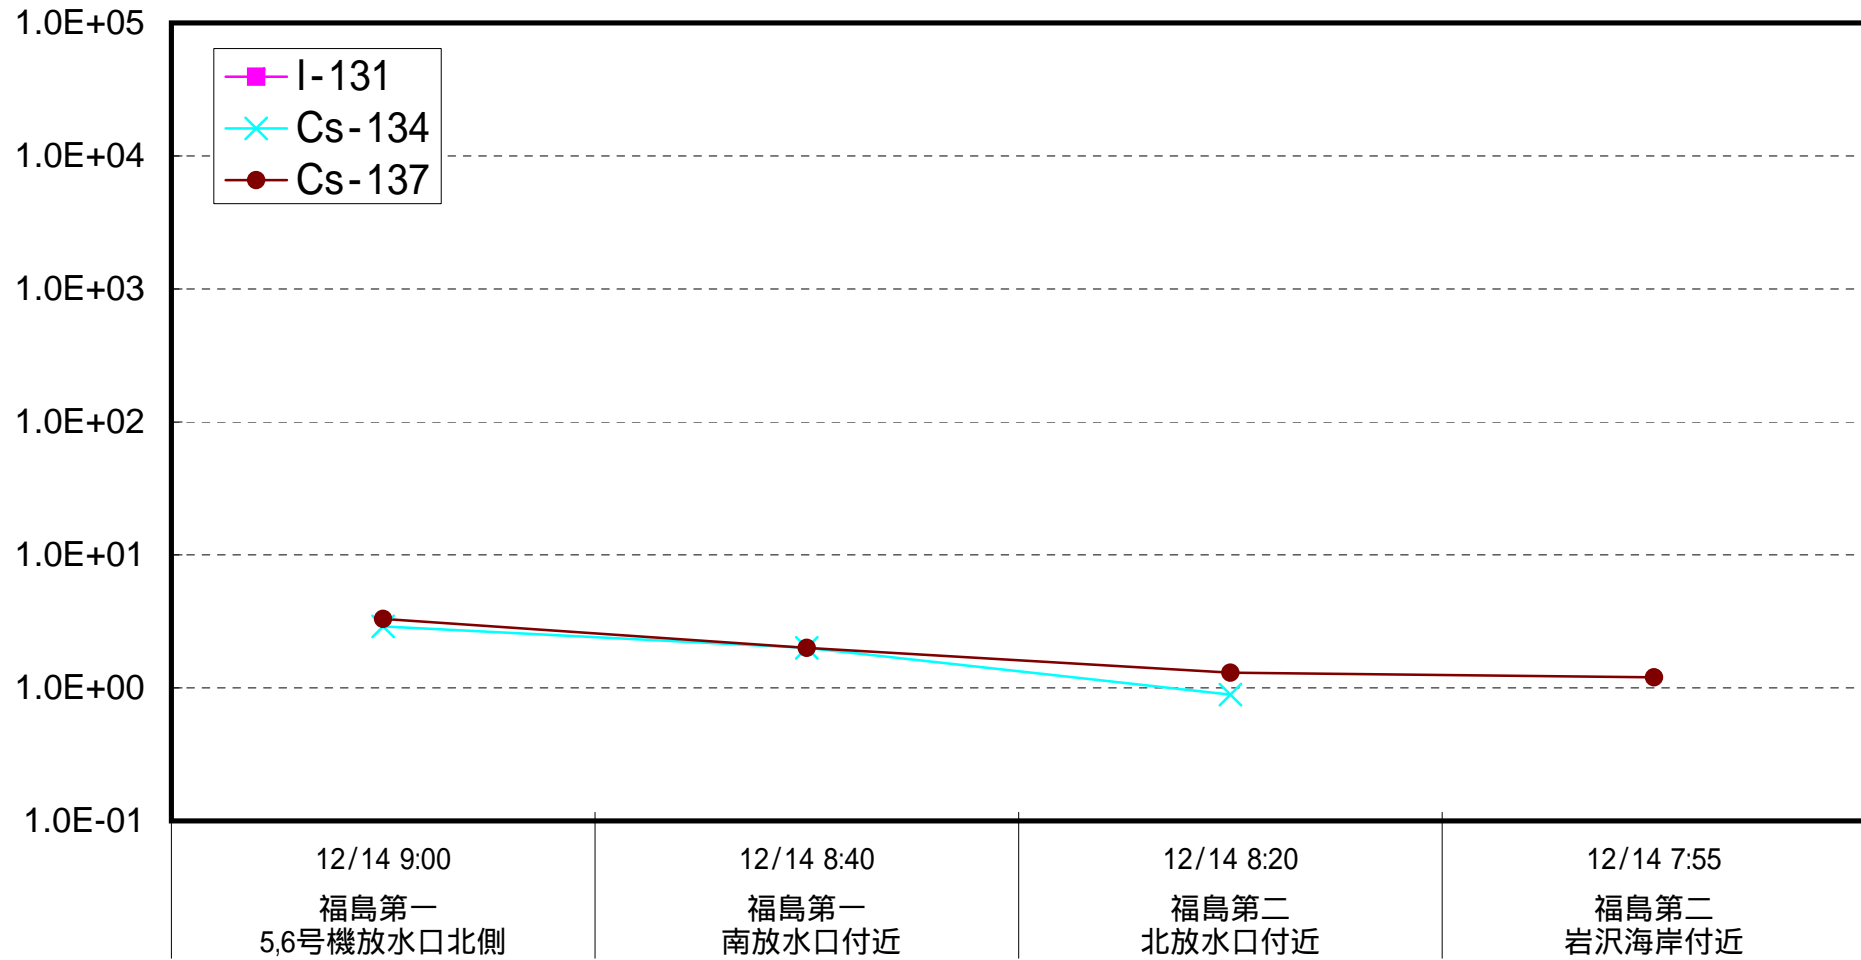

海水放射能濃度 (Bq / L)

福島第一 5,6号機放水口北側 海水放射能濃度 (Bq / L)

福島第一 南放水口付近 海水放射能濃度 (Bq / L)

福島第二 北放水口付近 海水放射能濃度 (Bq / L)

福島第二 岩沢海岸付近 海水放射能濃度 (Bq / L)

沼の内沖合5km 上層 海水放射能濃度(Bq/L)

沼の内沖合5km 下層 海水放射能濃度(Bq/L)