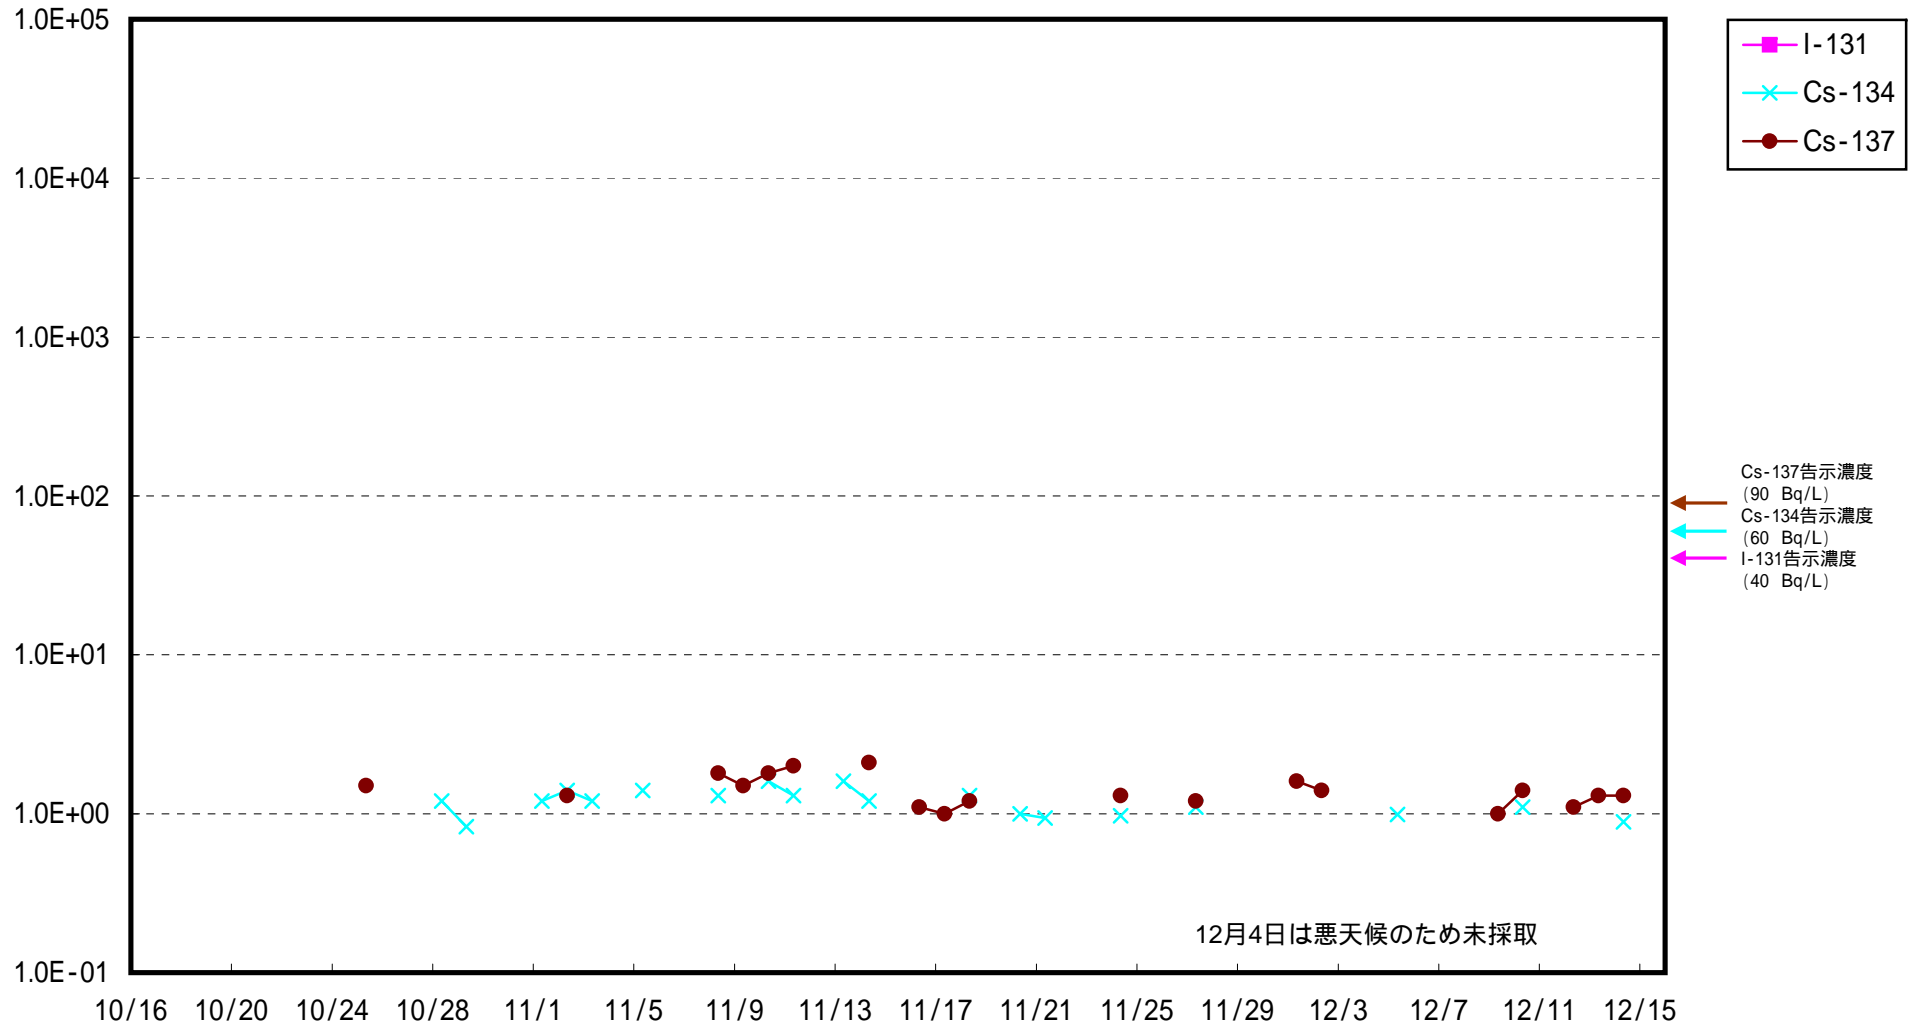

海水放射能濃度 (Bq / L)

福島第一 5,6号機放水口北側 海水放射能濃度 (Bq / L)

福島第一 南放水口付近 海水放射能濃度 (Bq / L)

福島第二 北放水口付近 海水放射能濃度 (Bq / L)

福島第二 岩沢海岸付近 海水放射能濃度 (Bq / L)

沼の内沖合5km 上層 海水放射能濃度(Bq/L)

沼の内沖合5km 下層 海水放射能濃度(Bq/L)