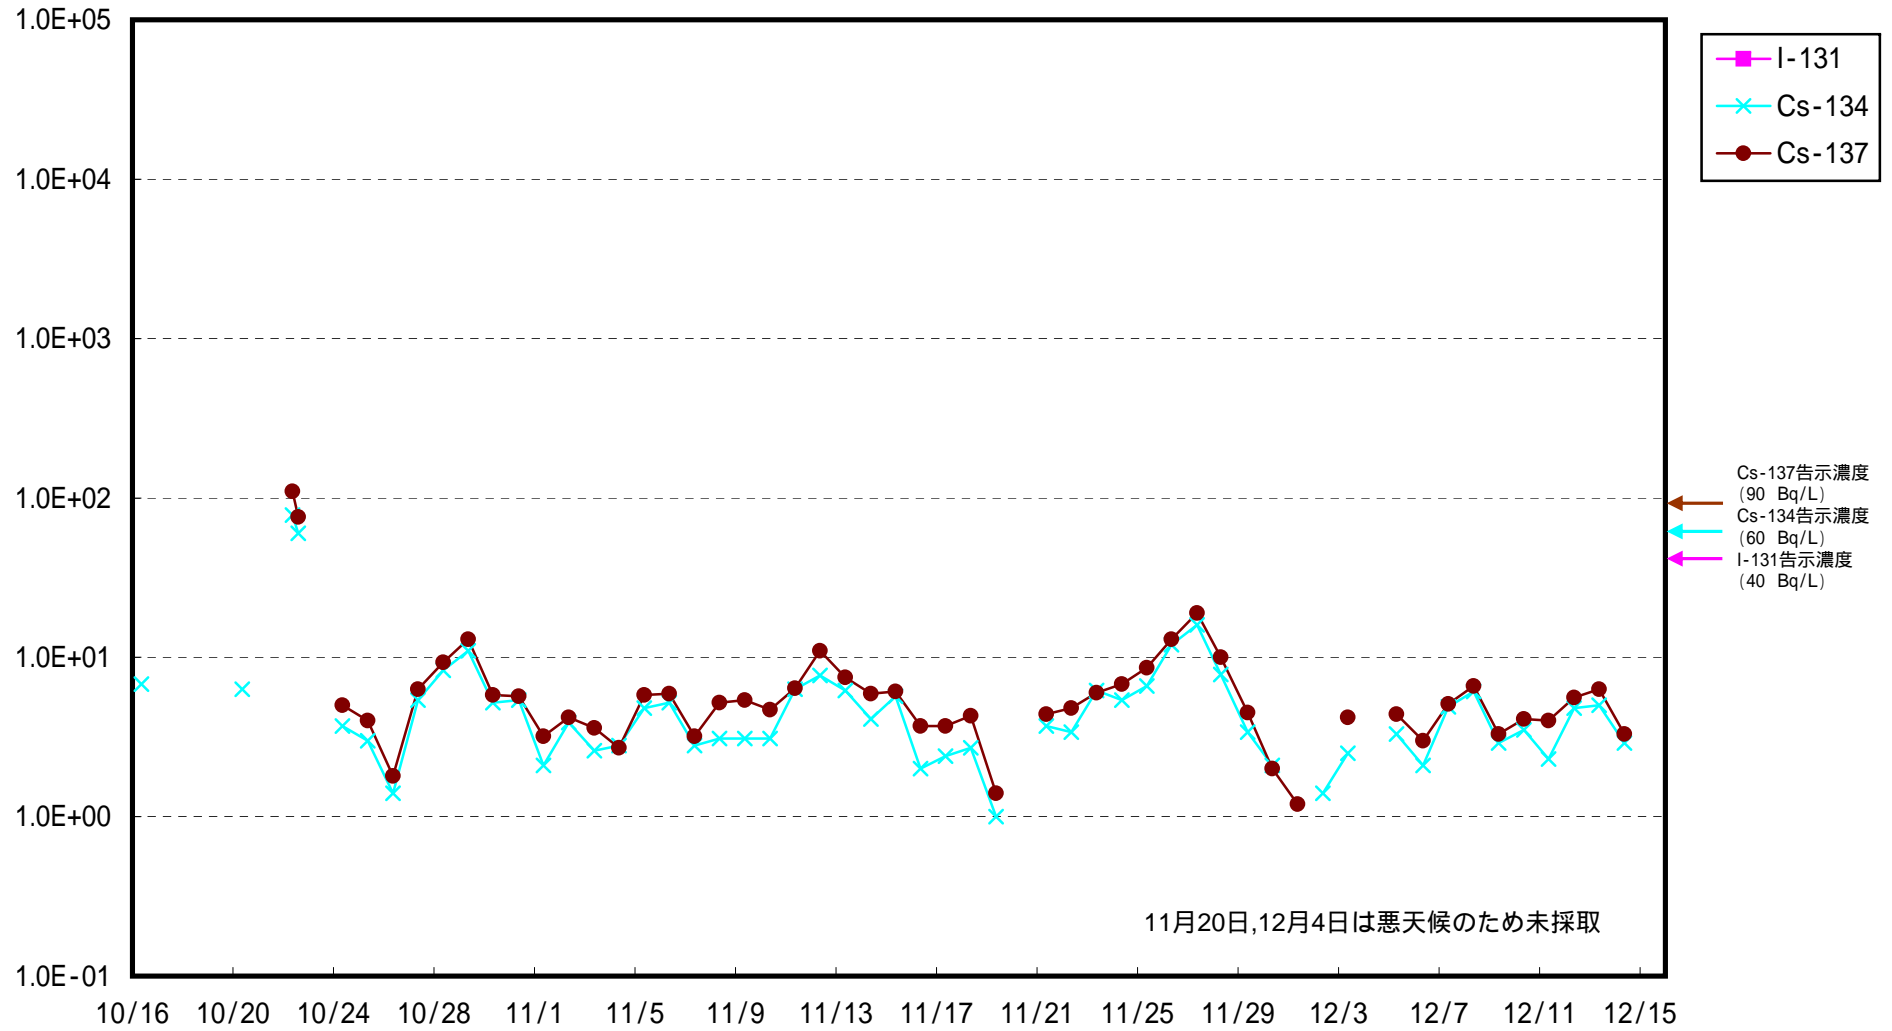

海水放射能濃度 (Bq / L)

福島第一 5,6号機放水口北側 海水放射能濃度 (Bq / L)

福島第一 南放水口付近 海水放射能濃度 (Bq / L)

福島第二 北放水口付近 海水放射能濃度 (Bq / L)

福島第二 岩沢海岸付近 海水放射能濃度 (Bq / L)

沼の内沖合5km 上層 海水放射能濃度(Bq/L)

沼の内沖合5km 下層 海水放射能濃度(Bq/L)