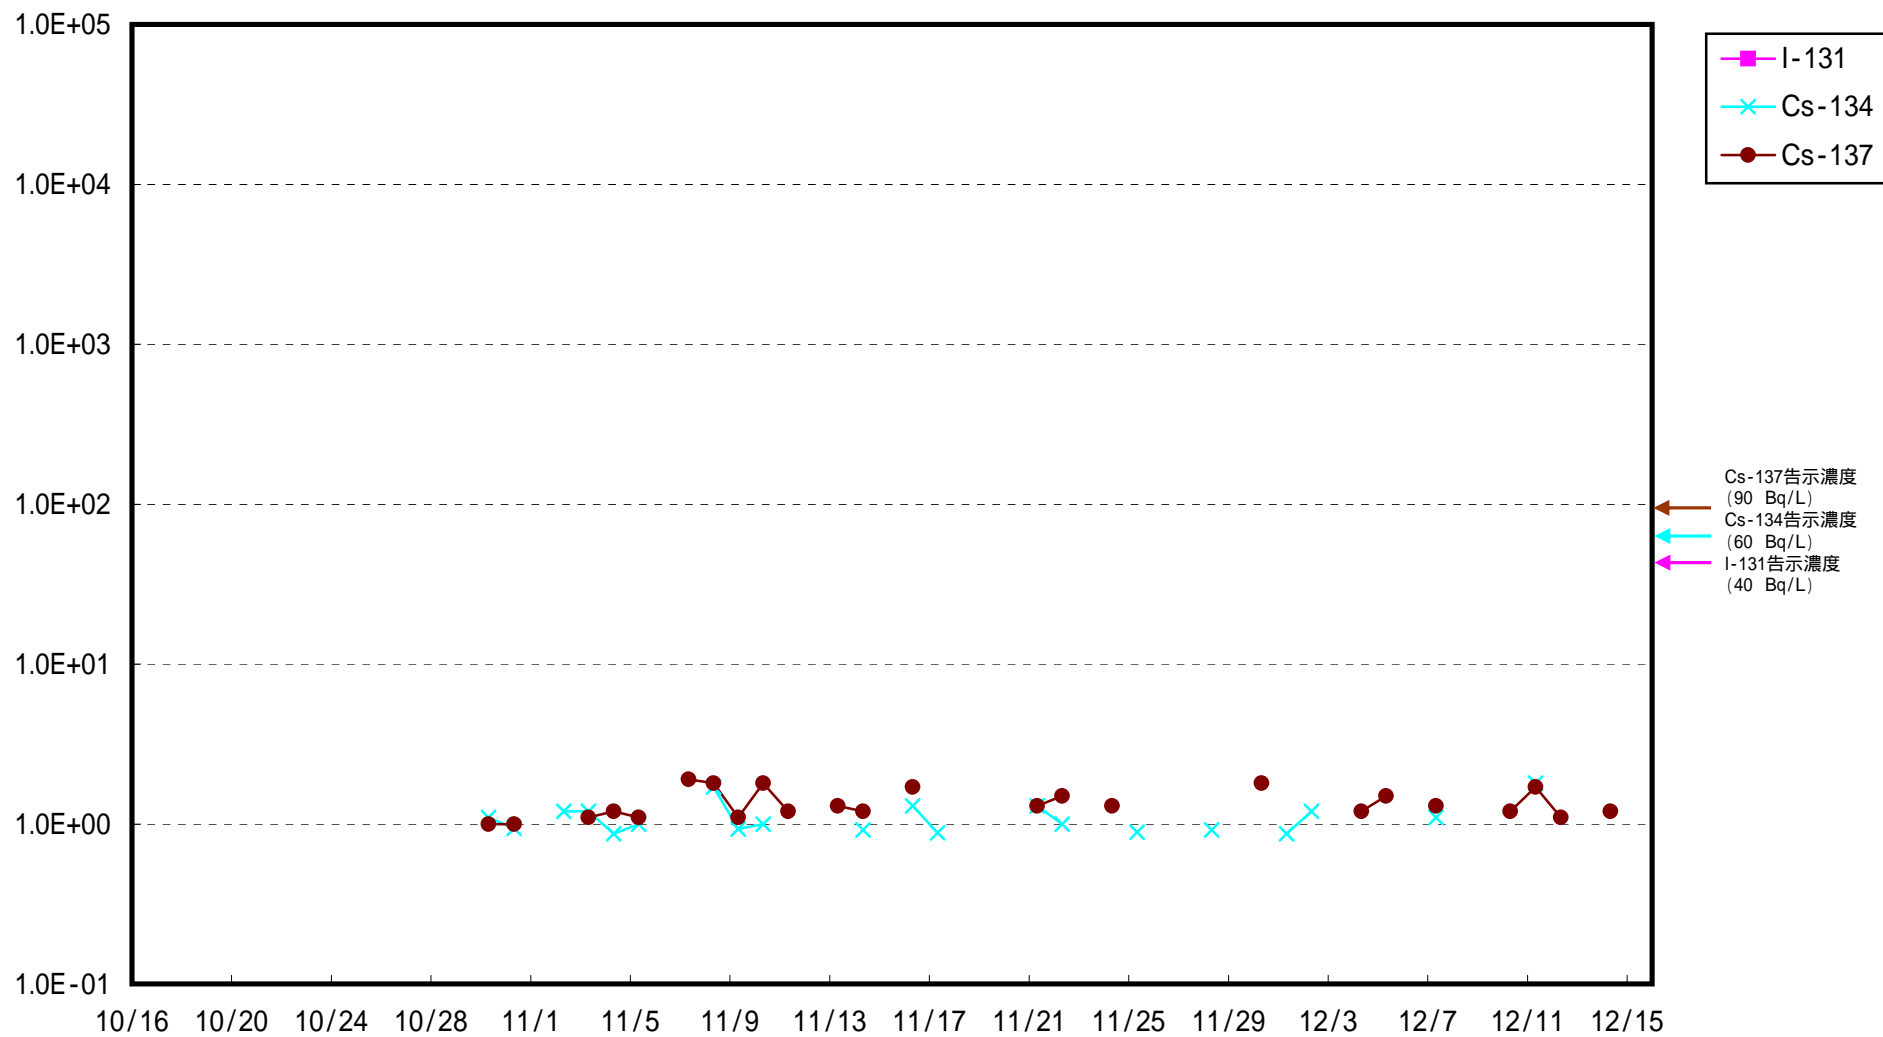

海水放射能濃度 (Bq / L)

福島第一 5,6号機放水口北側 海水放射能濃度 (Bq / L)

福島第一 南放水口付近 海水放射能濃度 (Bq / L)

福島第二 北放水口付近 海水放射能濃度 (Bq / L)

福島第二 岩沢海岸付近 海水放射能濃度 (Bq / L)

沼の内沖合5km 上層 海水放射能濃度(Bq/L)

沼の内沖合5km 下層 海水放射能濃度(Bq/L)