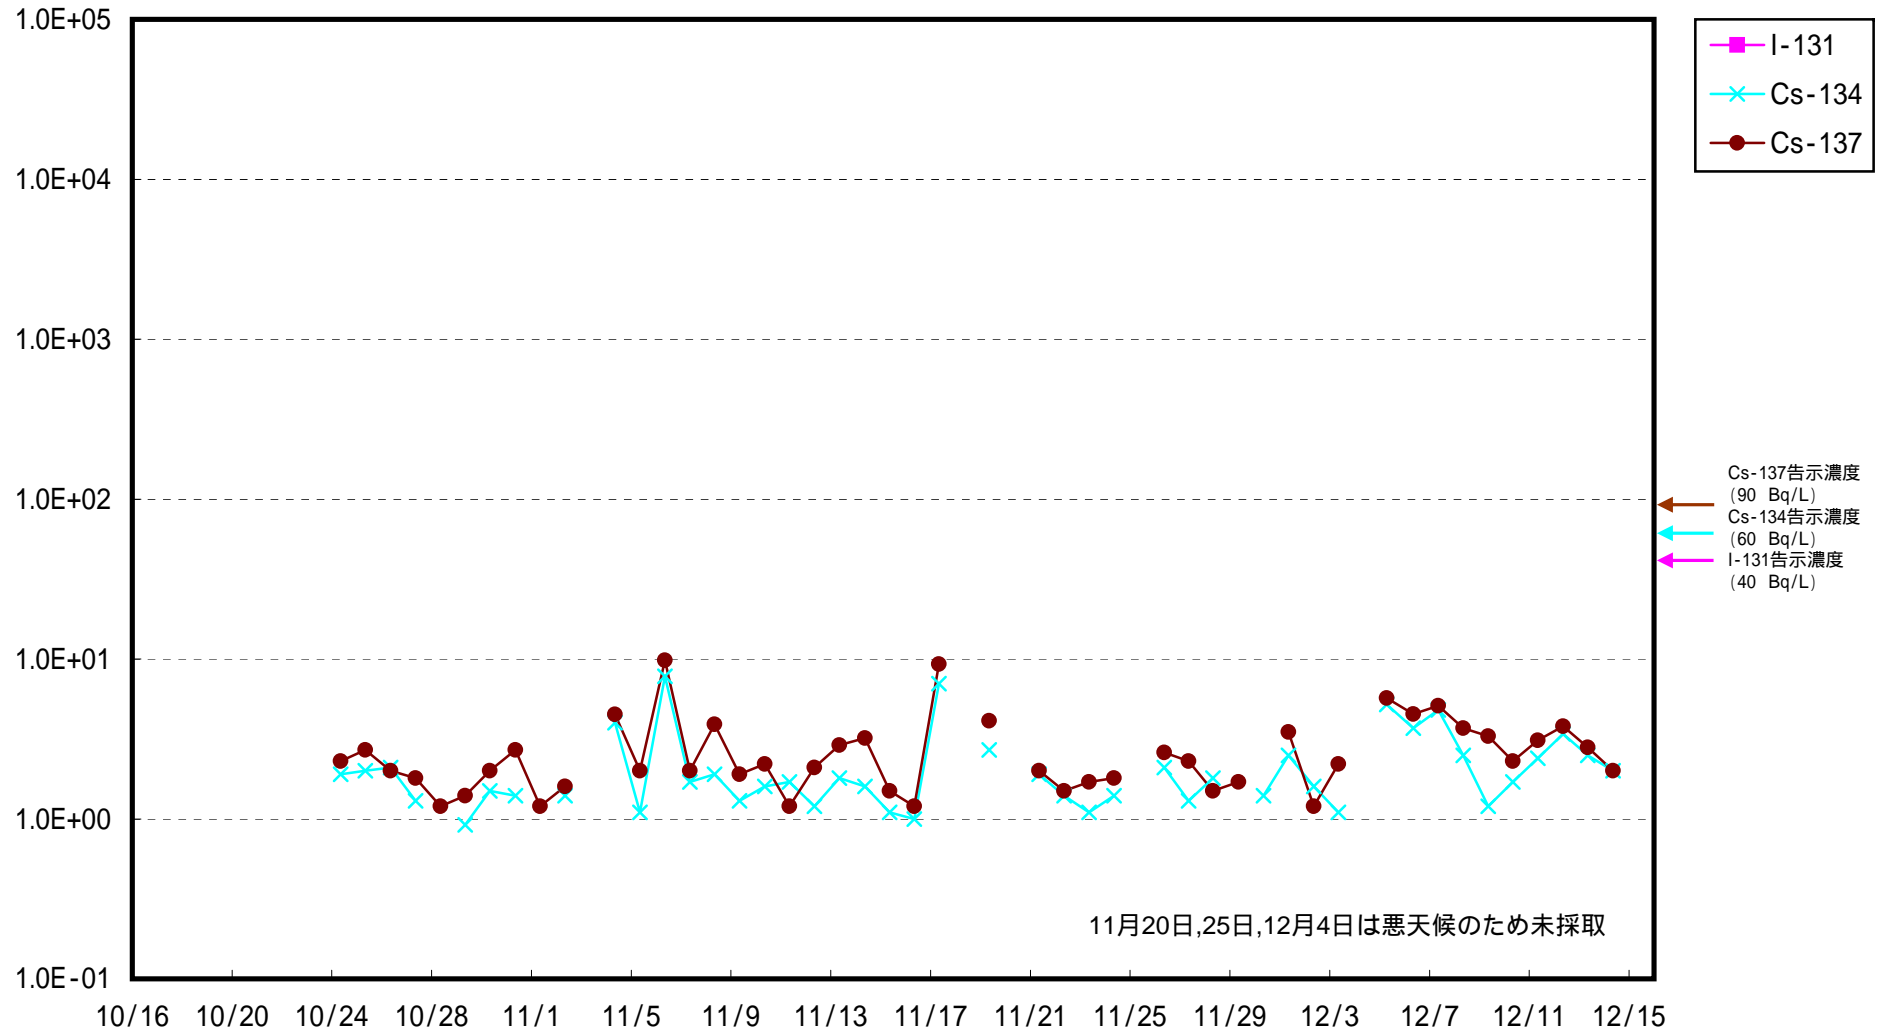

海水放射能濃度 (Bq / L)

福島第一 5,6号機放水口北側 海水放射能濃度 (Bq / L)

福島第一 南放水口付近 海水放射能濃度 (Bq / L)

福島第二 北放水口付近 海水放射能濃度 (Bq / L)

福島第二 岩沢海岸付近 海水放射能濃度 (Bq / L)

沼の内沖合5km 上層 海水放射能濃度(Bq/L)

沼の内沖合5km 下層 海水放射能濃度(Bq/L)