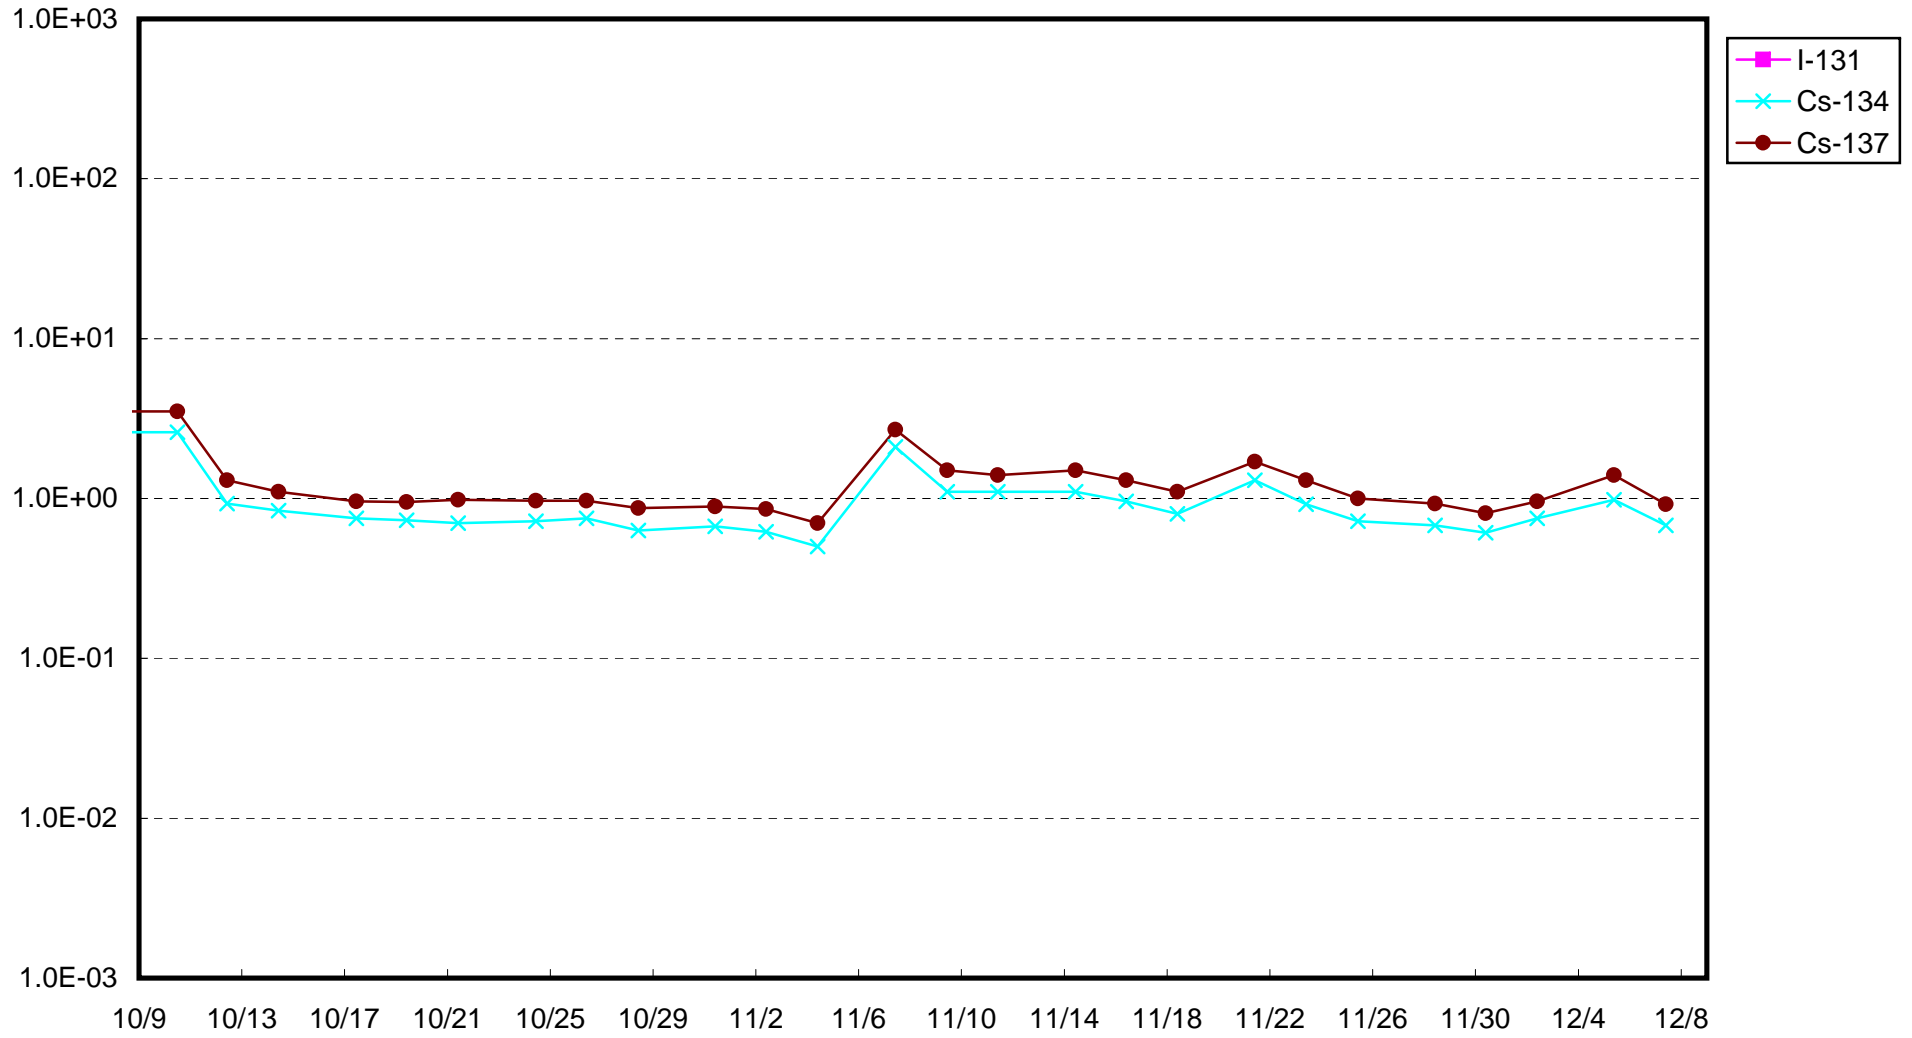

福島第一 1号機サブドレン放射能濃度 (Bq / cm<sup>3</sup>)

福島第一 2号機サブドレン放射能濃度 (Bq / cm<sup>3</sup>)

福島第一 3号機サブドレン放射能濃度 (Bq / cm<sup>3</sup>)

福島第一 4号機サブドレン放射能濃度 (Bq / cm<sup>3</sup>)

福島第一 5号機サブドレン放射能濃度 (Bq / cm<sup>3</sup>)

福島第一 6号機サブドレン放射能濃度 (Bq / cm<sup>3</sup>)

福島第一 構内深井戸放射能濃度 (Bq / cm<sup>3</sup>)