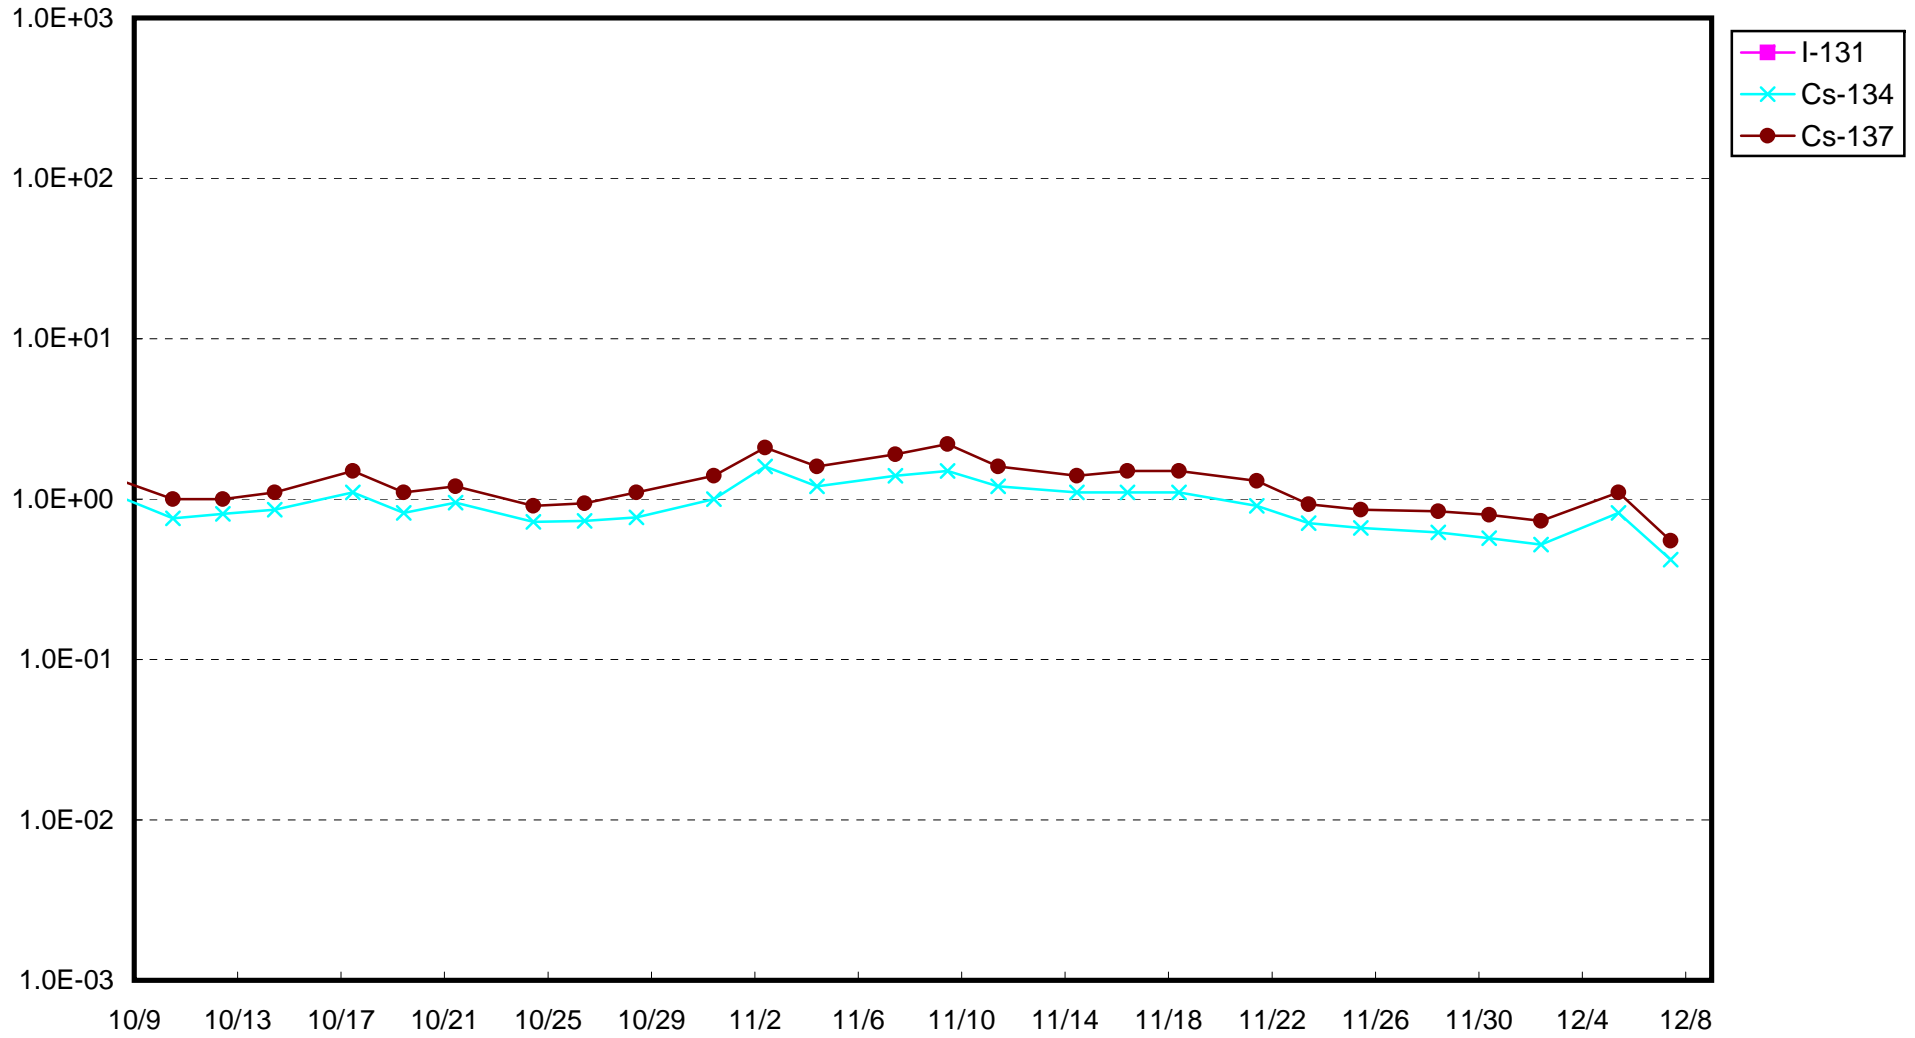

福島第一 1号機サブドレン放射能濃度 (Bq / cm<sup>3</sup>)

福島第一 2号機サブドレン放射能濃度 (Bq / cm<sup>3</sup>)

福島第一 3号機サブドレン放射能濃度 (Bq / cm<sup>3</sup>)

福島第一 4号機サブドレン放射能濃度 (Bq / cm<sup>3</sup>)

福島第一 5号機サブドレン放射能濃度 (Bq / cm<sup>3</sup>)

福島第一 6号機サブドレン放射能濃度 (Bq / cm<sup>3</sup>)

福島第一 構内深井戸放射能濃度 (Bq / cm<sup>3</sup>)