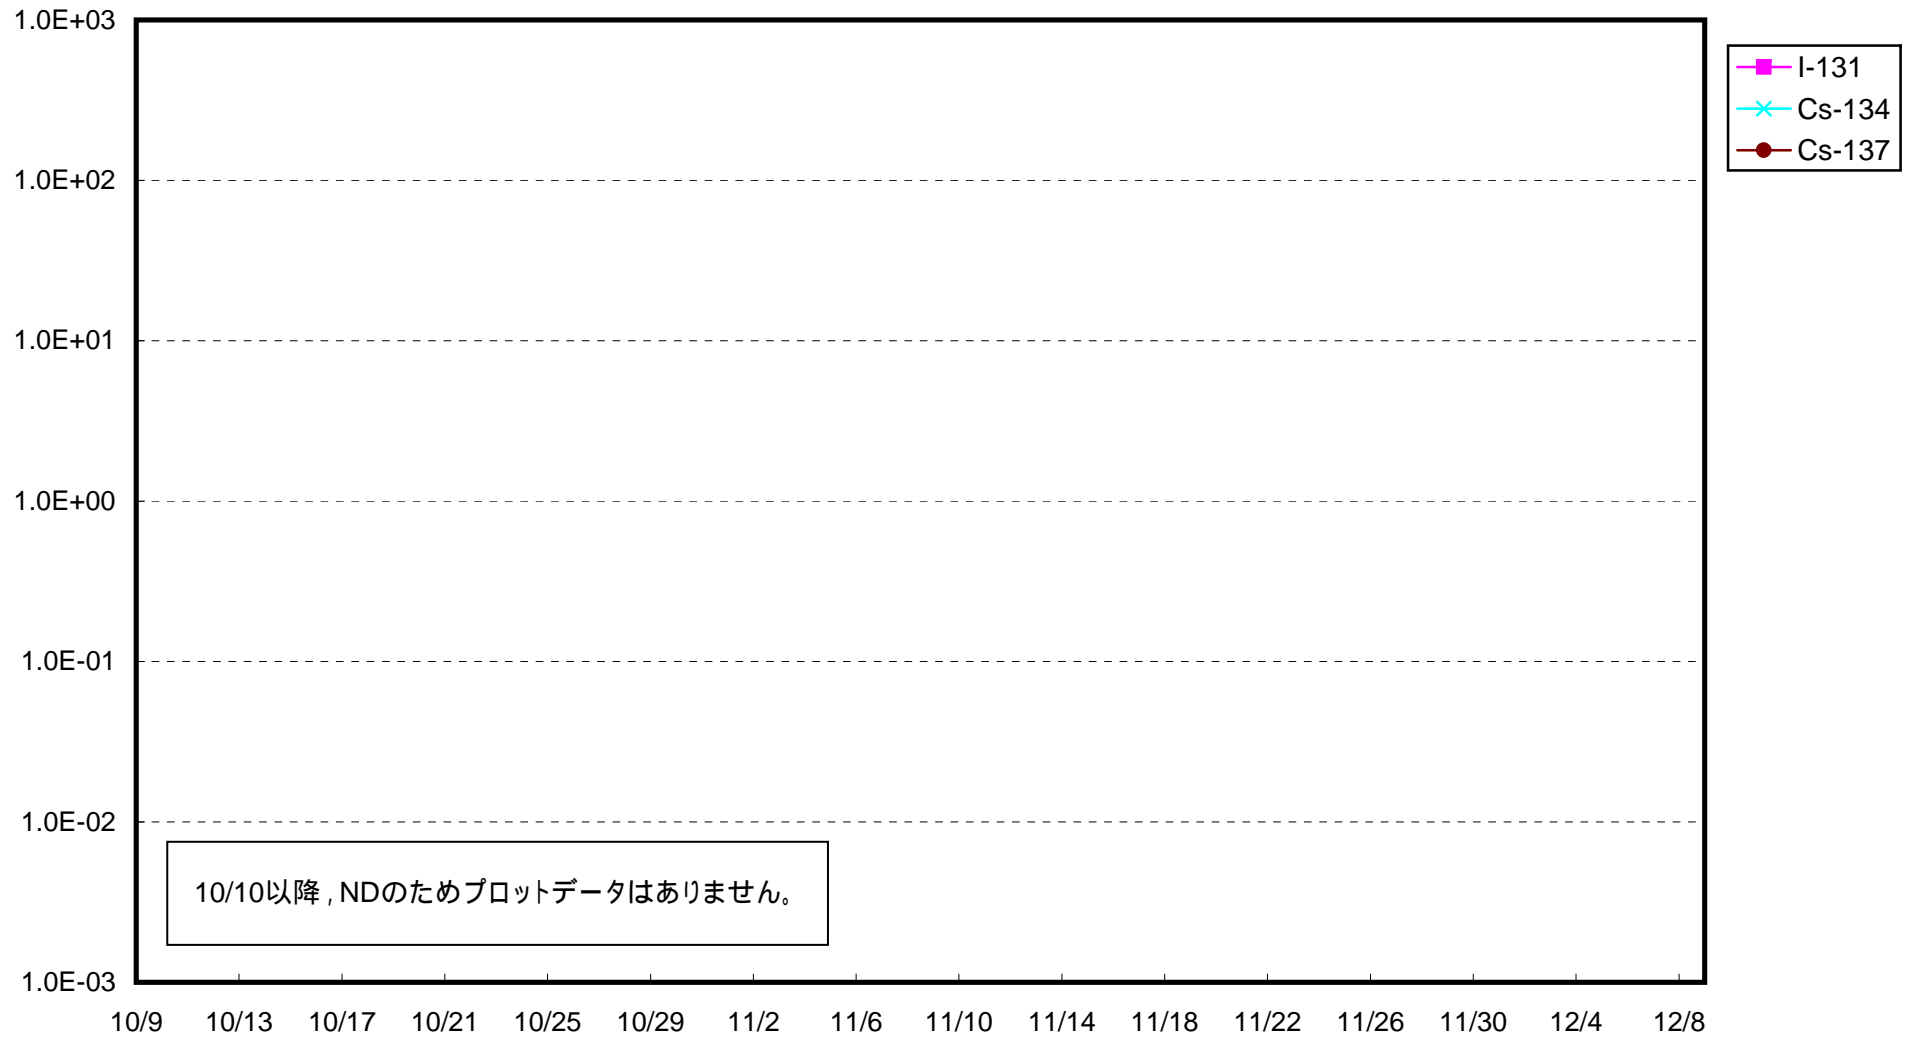

福島第一 1号機サブドレン放射能濃度 (Bq / cm<sup>3</sup>)

福島第一 2号機サブドレン放射能濃度 (Bq / cm<sup>3</sup>)

福島第一 3号機サブドレン放射能濃度 (Bq / cm<sup>3</sup>)

福島第一 4号機サブドレン放射能濃度 (Bq / cm<sup>3</sup>)

福島第一 5号機サブドレン放射能濃度 (Bq / cm<sup>3</sup>)

福島第一 6号機サブドレン放射能濃度 (Bq / cm<sup>3</sup>)

福島第一 構内深井戸放射能濃度 (Bq / cm<sup>3</sup>)