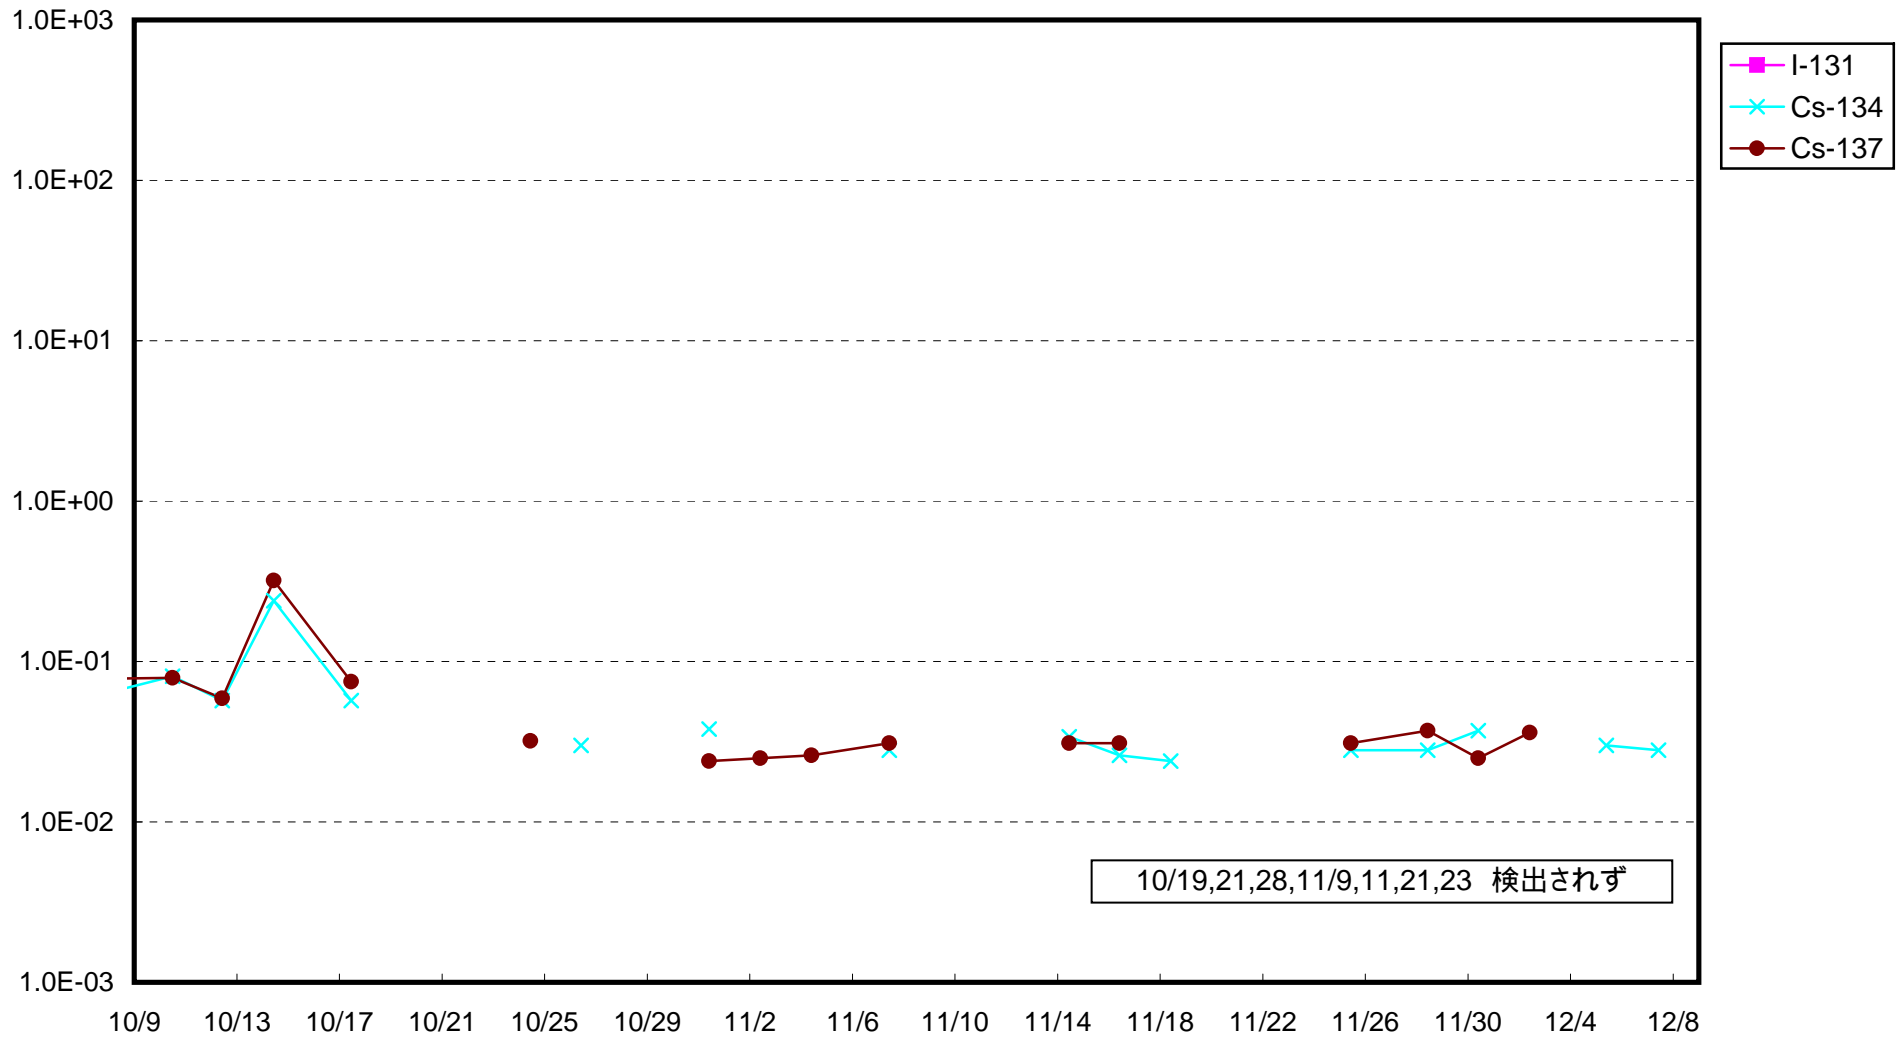

福島第一 1号機サブドレン放射能濃度 (Bq / cm<sup>3</sup>)

福島第一 2号機サブドレン放射能濃度 (Bq / cm<sup>3</sup>)

福島第一 3号機サブドレン放射能濃度 (Bq / cm<sup>3</sup>)

福島第一 4号機サブドレン放射能濃度 (Bq / cm<sup>3</sup>)

福島第一 5号機サブドレン放射能濃度 (Bq / cm<sup>3</sup>)

福島第一 6号機サブドレン放射能濃度 (Bq / cm<sup>3</sup>)

福島第一 構内深井戸放射能濃度 (Bq / cm<sup>3</sup>)