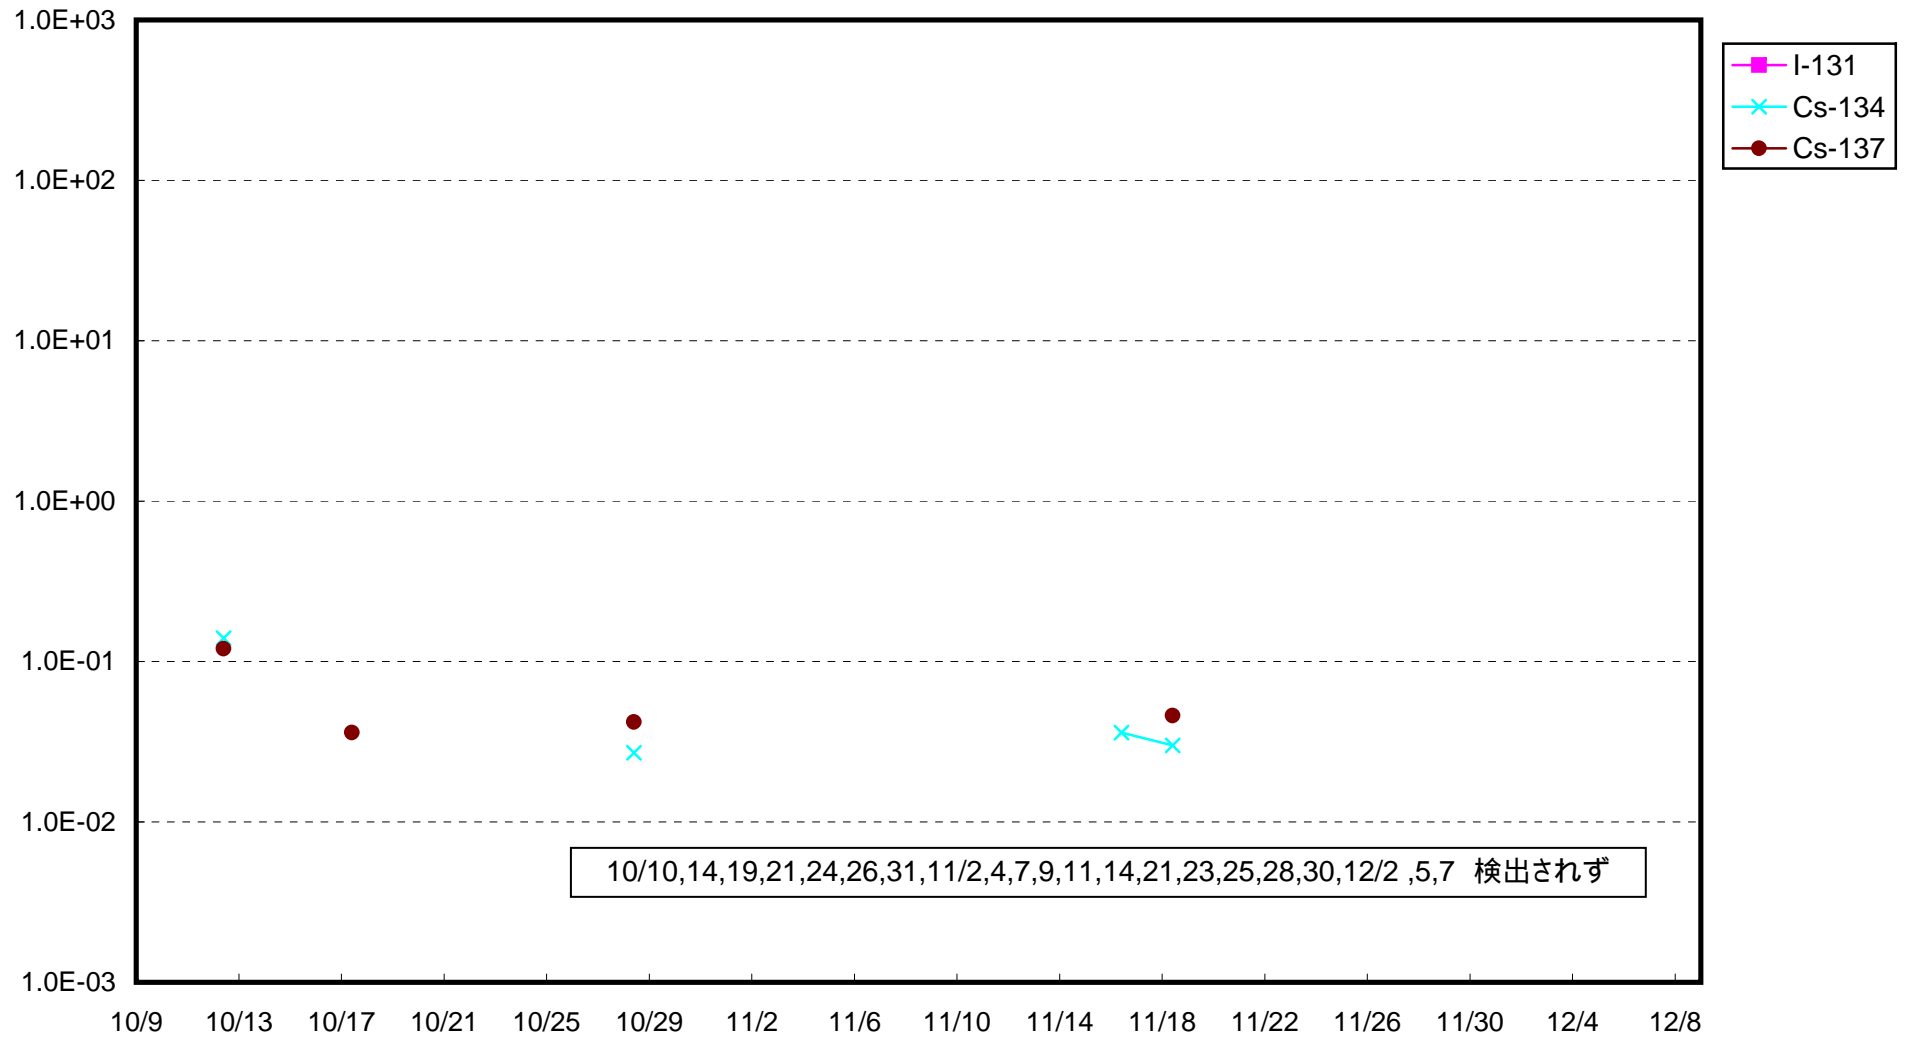

福島第一 1号機サブドレン放射能濃度 (Bq / cm<sup>3</sup>)

福島第一 2号機サブドレン放射能濃度 (Bq / cm<sup>3</sup>)

福島第一 3号機サブドレン放射能濃度 (Bq / cm<sup>3</sup>)

福島第一 4号機サブドレン放射能濃度 (Bq / cm<sup>3</sup>)

福島第一 5号機サブドレン放射能濃度 (Bq / cm<sup>3</sup>)

福島第一 6号機サブドレン放射能濃度 (Bq / cm<sup>3</sup>)

福島第一 構内深井戸放射能濃度 (Bq / cm<sup>3</sup>)