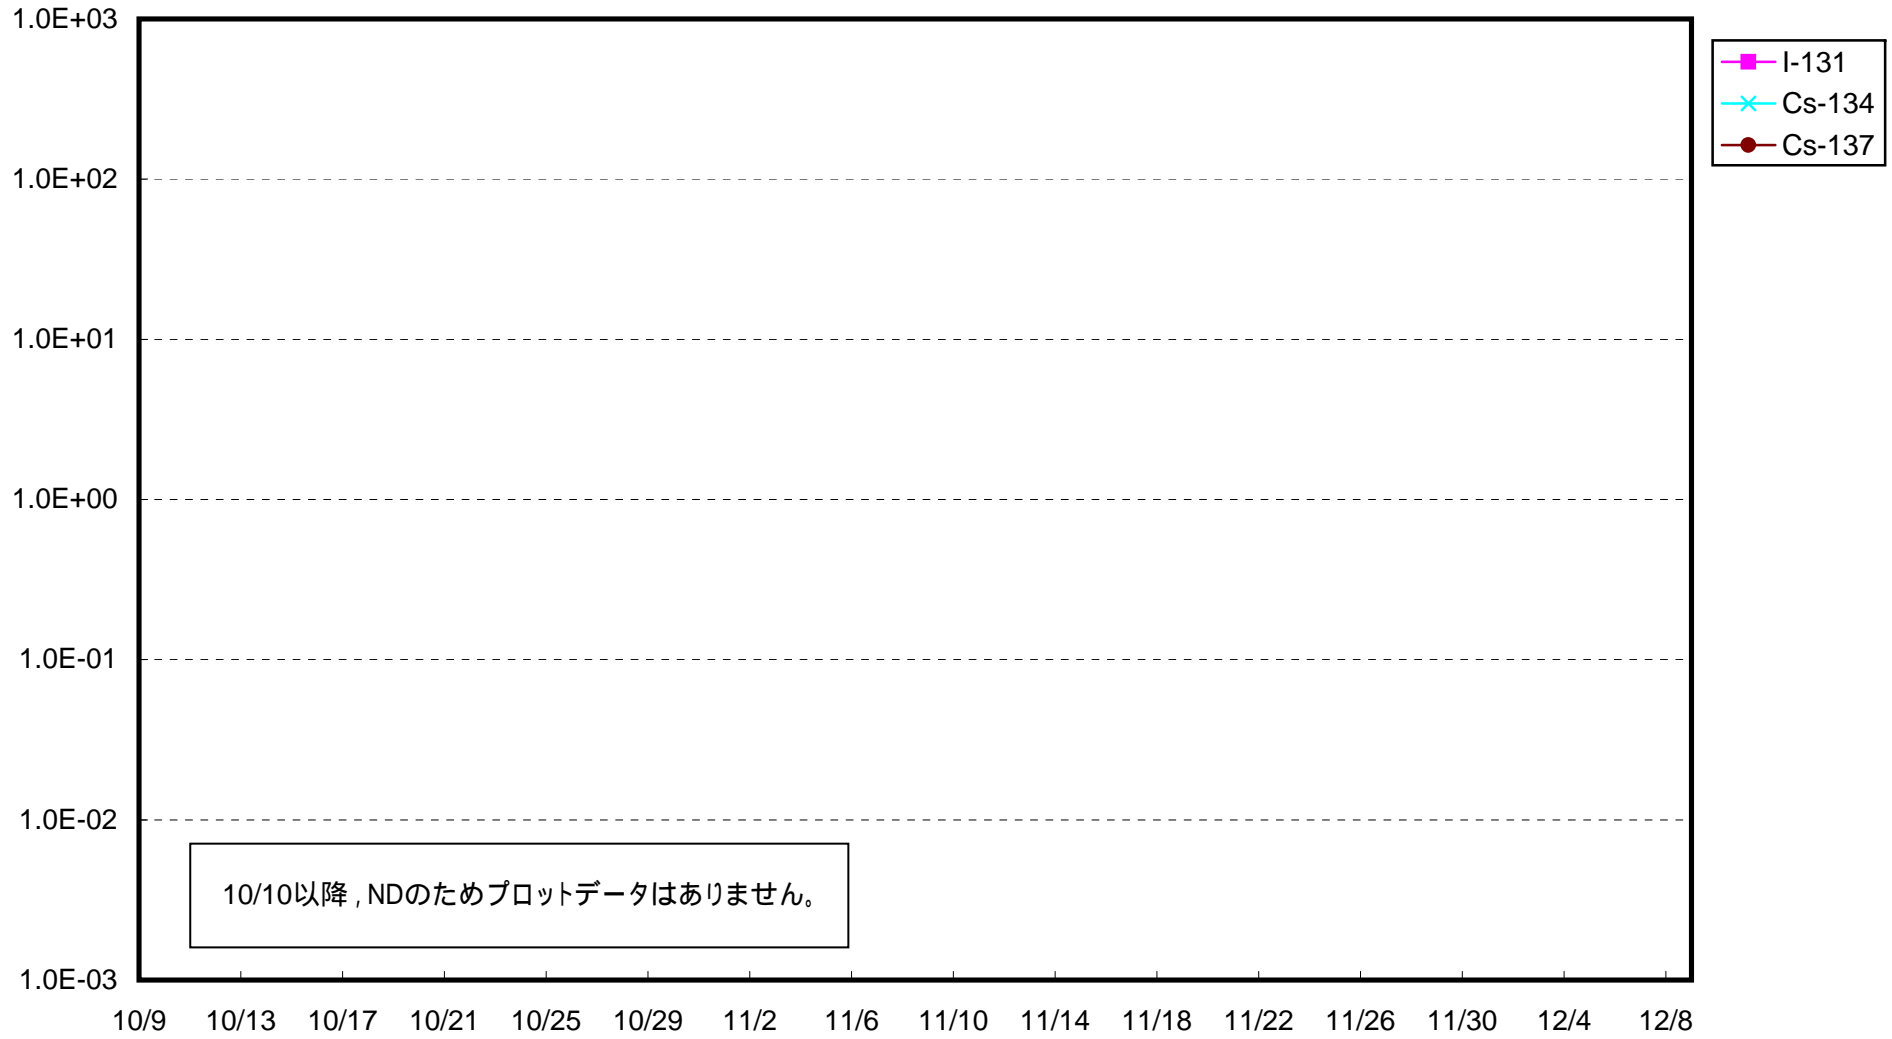

福島第一 1号機サブドレン放射能濃度 (Bq / cm<sup>3</sup>)

福島第一 2号機サブドレン放射能濃度 (Bq / cm<sup>3</sup>)

福島第一 3号機サブドレン放射能濃度 (Bq / cm<sup>3</sup>)

福島第一 4号機サブドレン放射能濃度 (Bq / cm<sup>3</sup>)

福島第一 5号機サブドレン放射能濃度 (Bq / cm<sup>3</sup>)

福島第一 6号機サブドレン放射能濃度 (Bq / cm<sup>3</sup>)

福島第一 構内深井戸放射能濃度 (Bq / cm<sup>3</sup>)