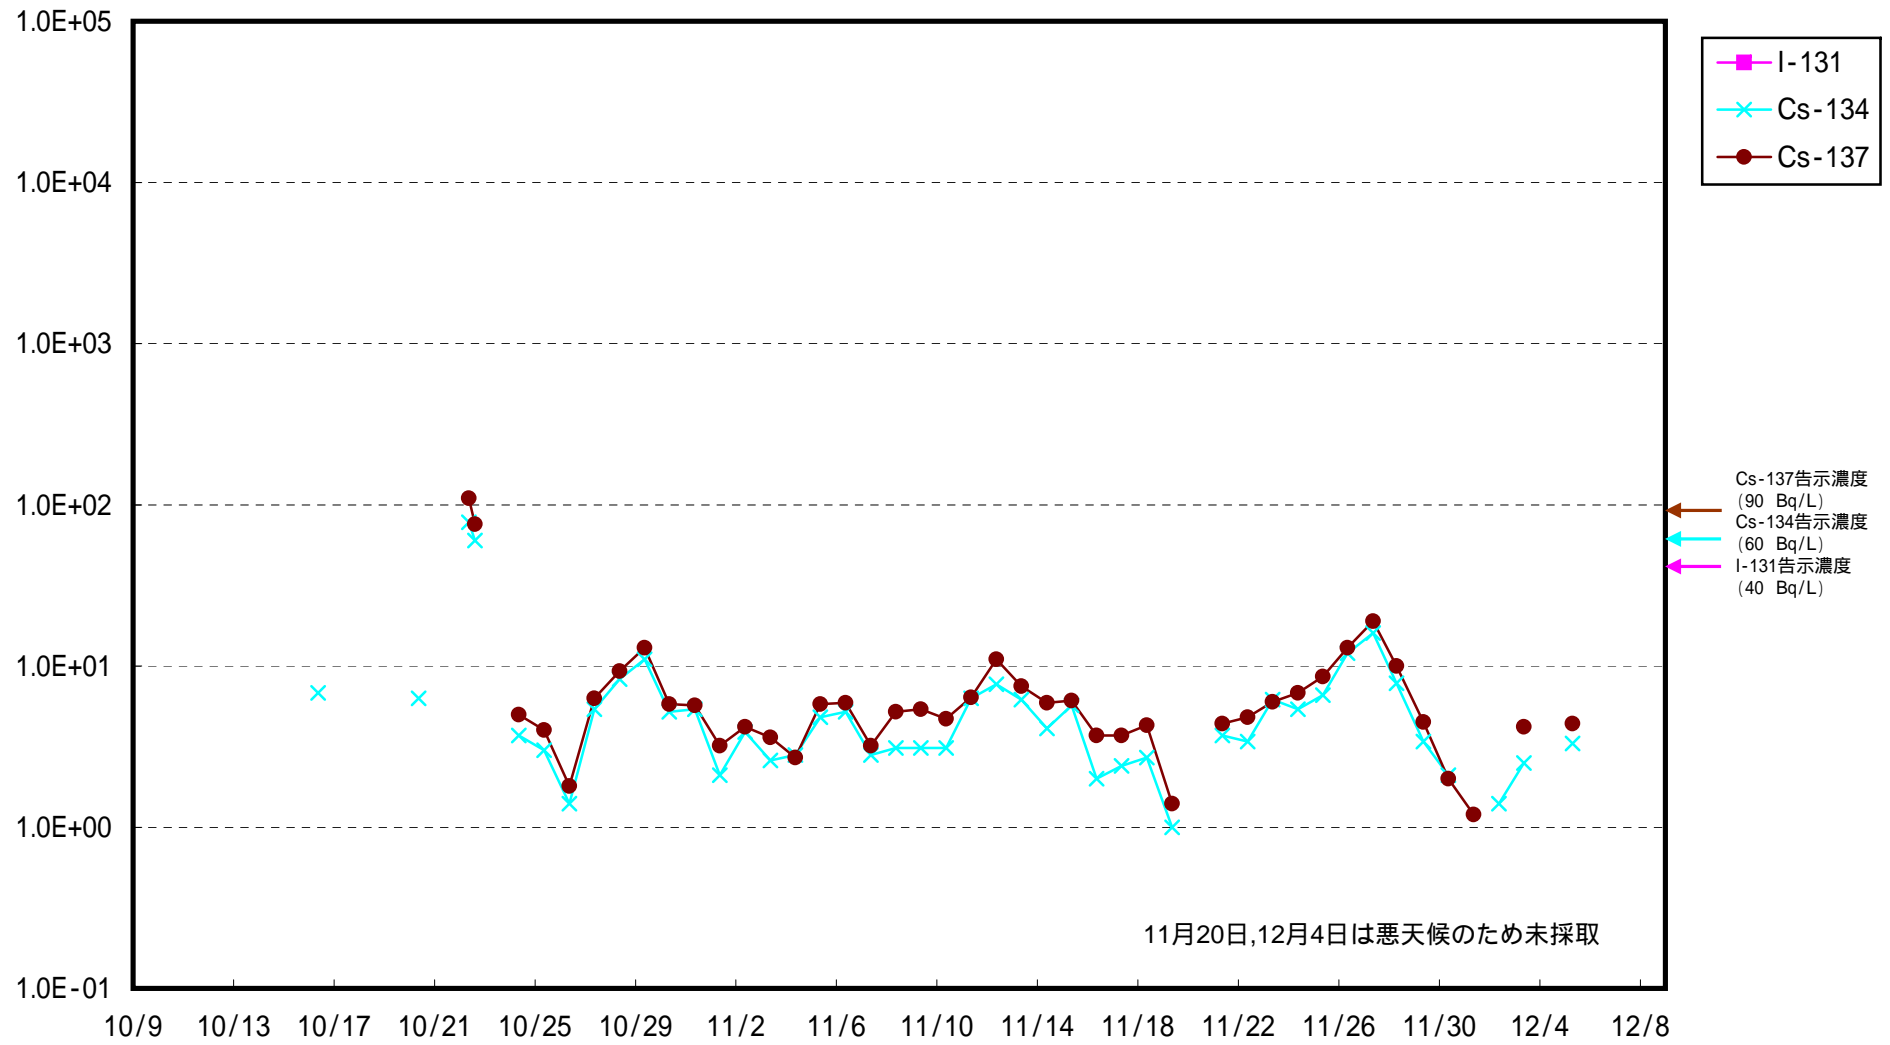

# 海水放射能濃度 (Bq / L)

福島第一 5,6号機放水口北側 海水放射能濃度 (Bq / L)

福島第一 南放水口付近 海水放射能濃度 (Bq / L)

福島第二 北放水口付近 海水放射能濃度 (Bq / L)

福島第二 岩沢海岸付近 海水放射能濃度 (Bq / L)