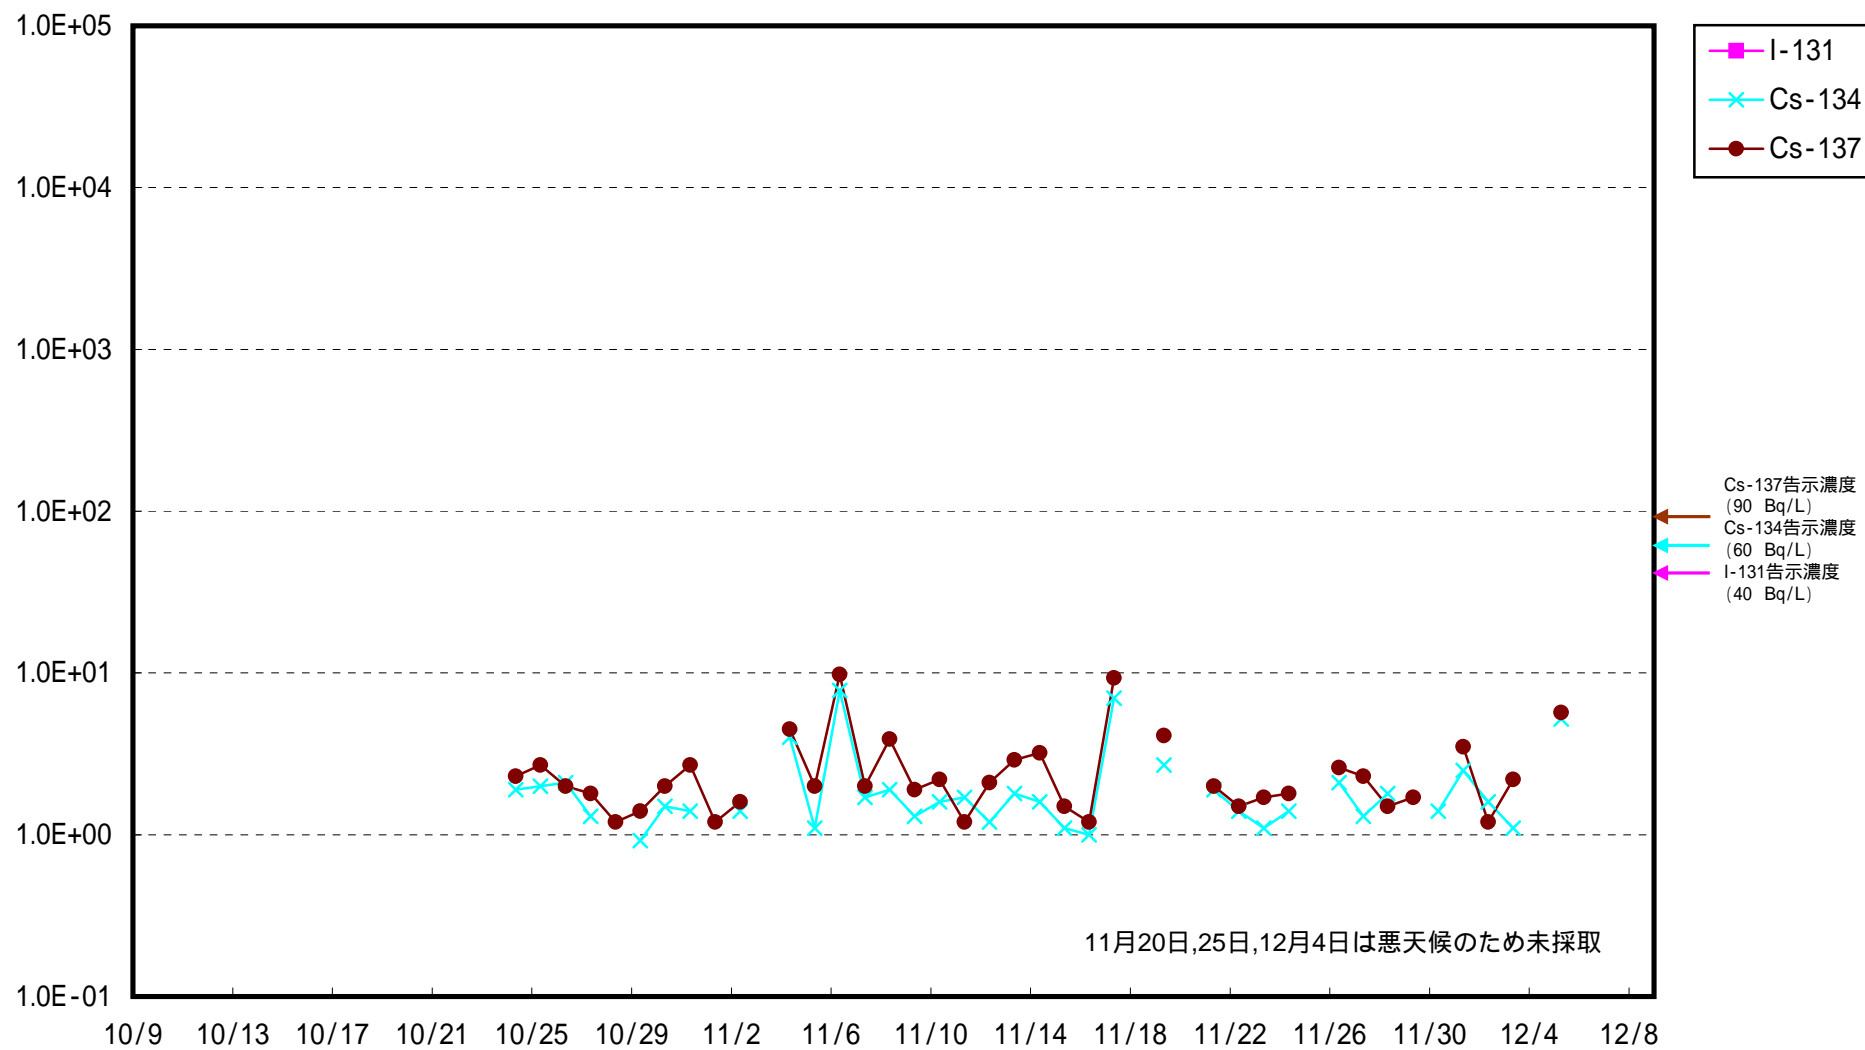

# 海水放射能濃度 (Bq / L)

福島第一 5,6号機放水口北側 海水放射能濃度 (Bq / L)

福島第一 南放水口付近 海水放射能濃度 (Bq / L)

福島第二 北放水口付近 海水放射能濃度 (Bq / L)

福島第二 岩沢海岸付近 海水放射能濃度 (Bq / L)