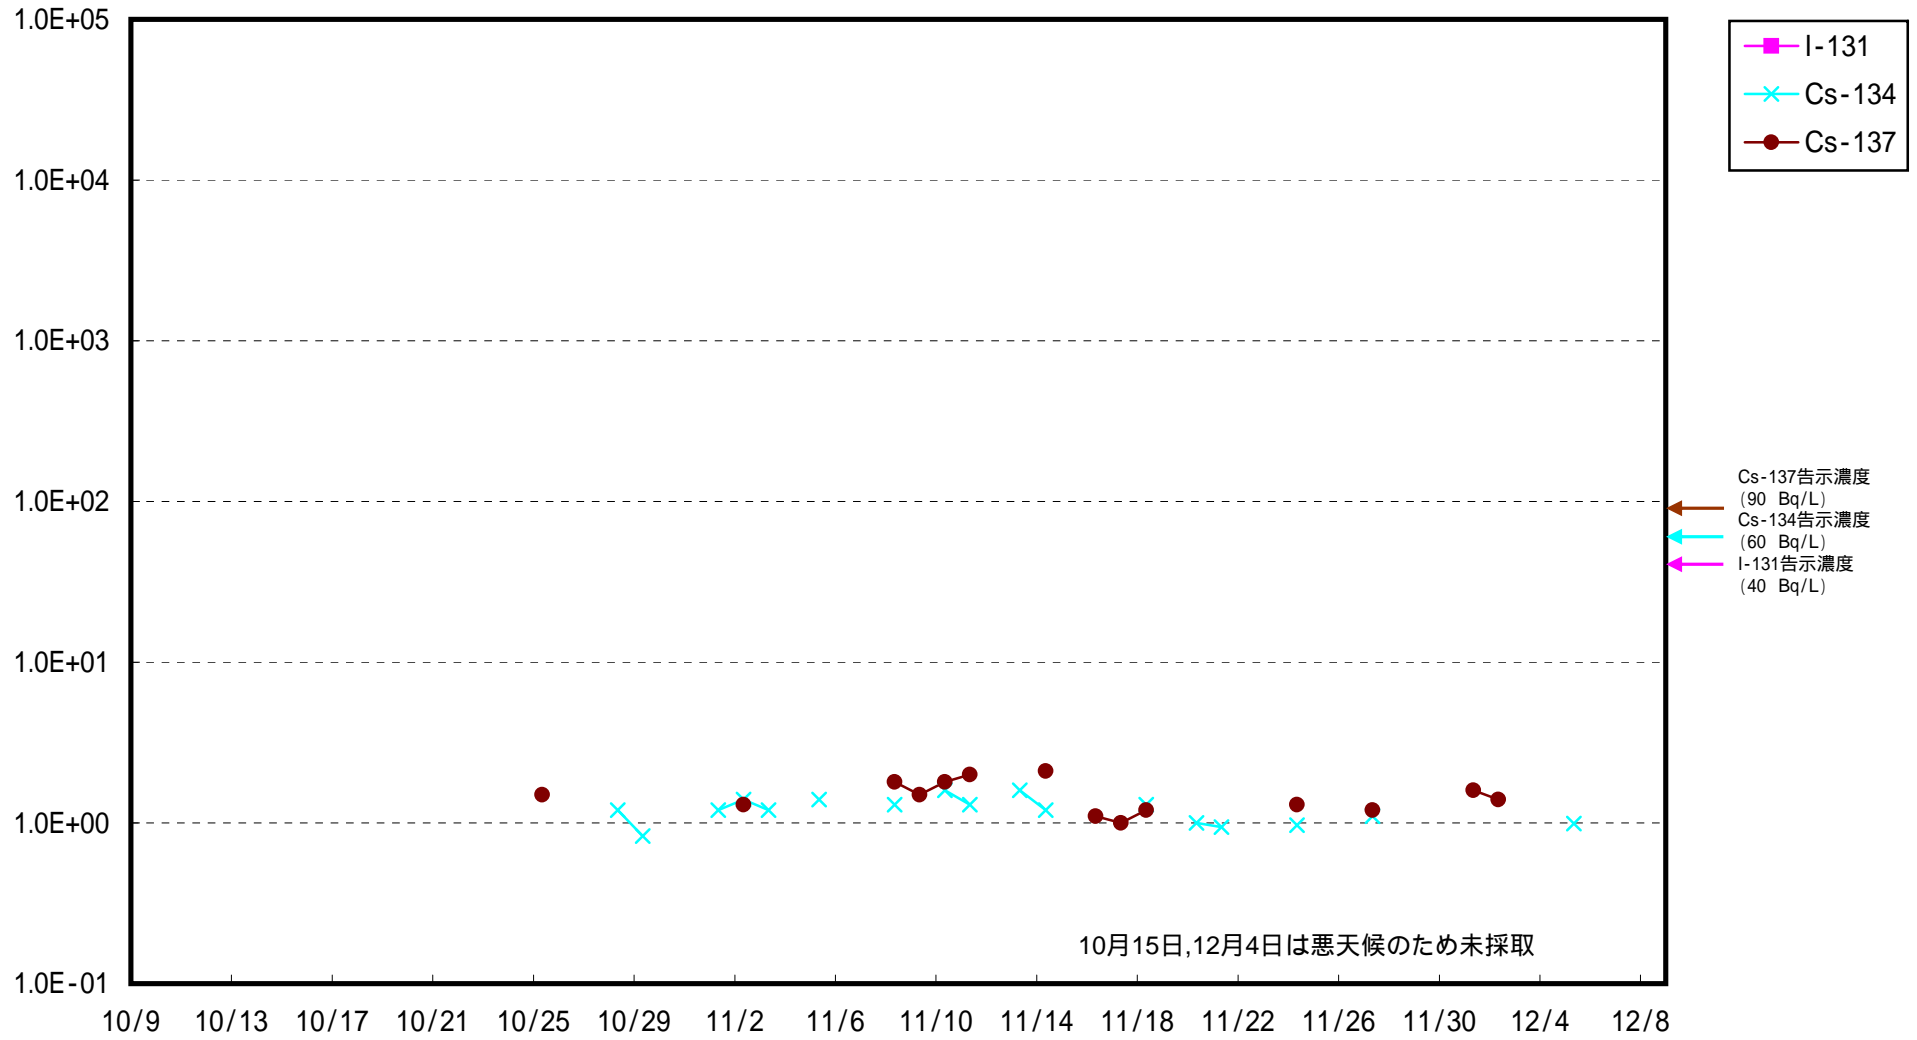

# 海水放射能濃度 (Bq / L)

福島第一 5,6号機放水口北側 海水放射能濃度 (Bq / L)

福島第一 南放水口付近 海水放射能濃度 (Bq / L)

福島第二 北放水口付近 海水放射能濃度 (Bq / L)

福島第二 岩沢海岸付近 海水放射能濃度 (Bq / L)