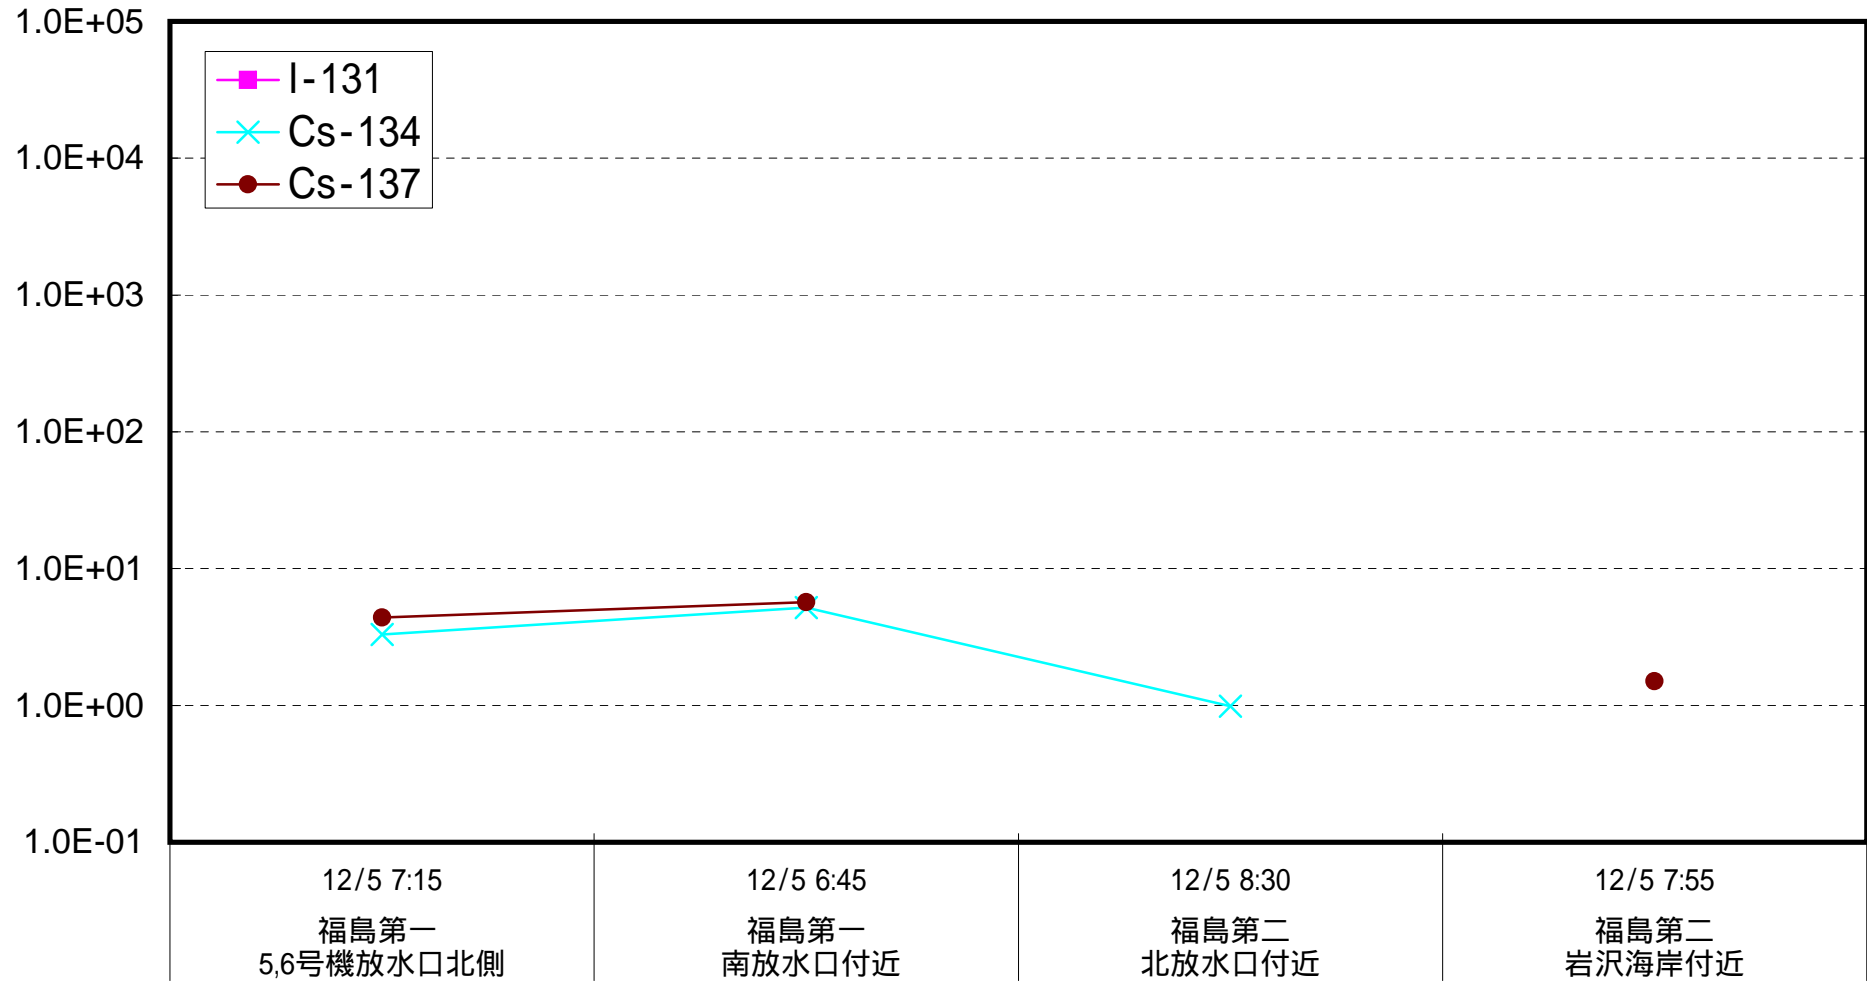

# 海水放射能濃度 (Bq / L)

福島第一 5,6号機放水口北側 海水放射能濃度 (Bq / L)

福島第一 南放水口付近 海水放射能濃度 (Bq / L)

福島第二 北放水口付近 海水放射能濃度 (Bq / L)

福島第二 岩沢海岸付近 海水放射能濃度 (Bq / L)