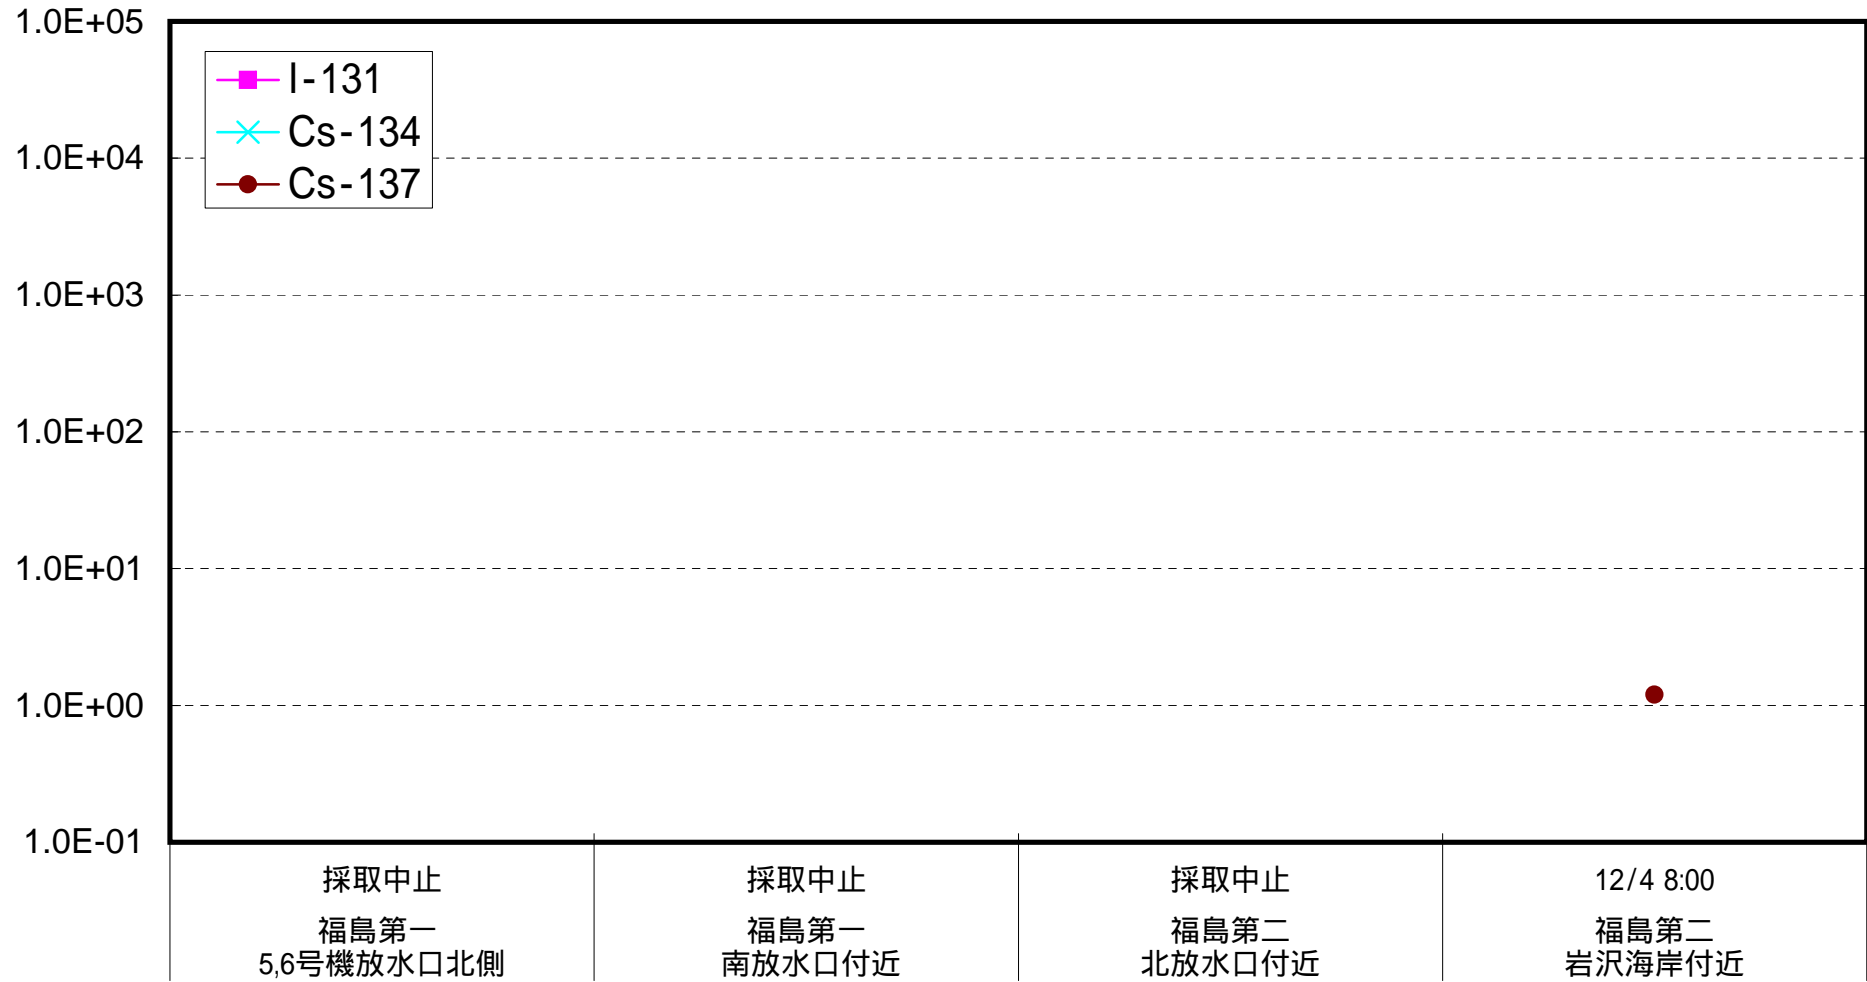

海水放射能濃度 (Bq / L)

福島第二 岩沢海岸付近 海水放射能濃度 (Bq / L)