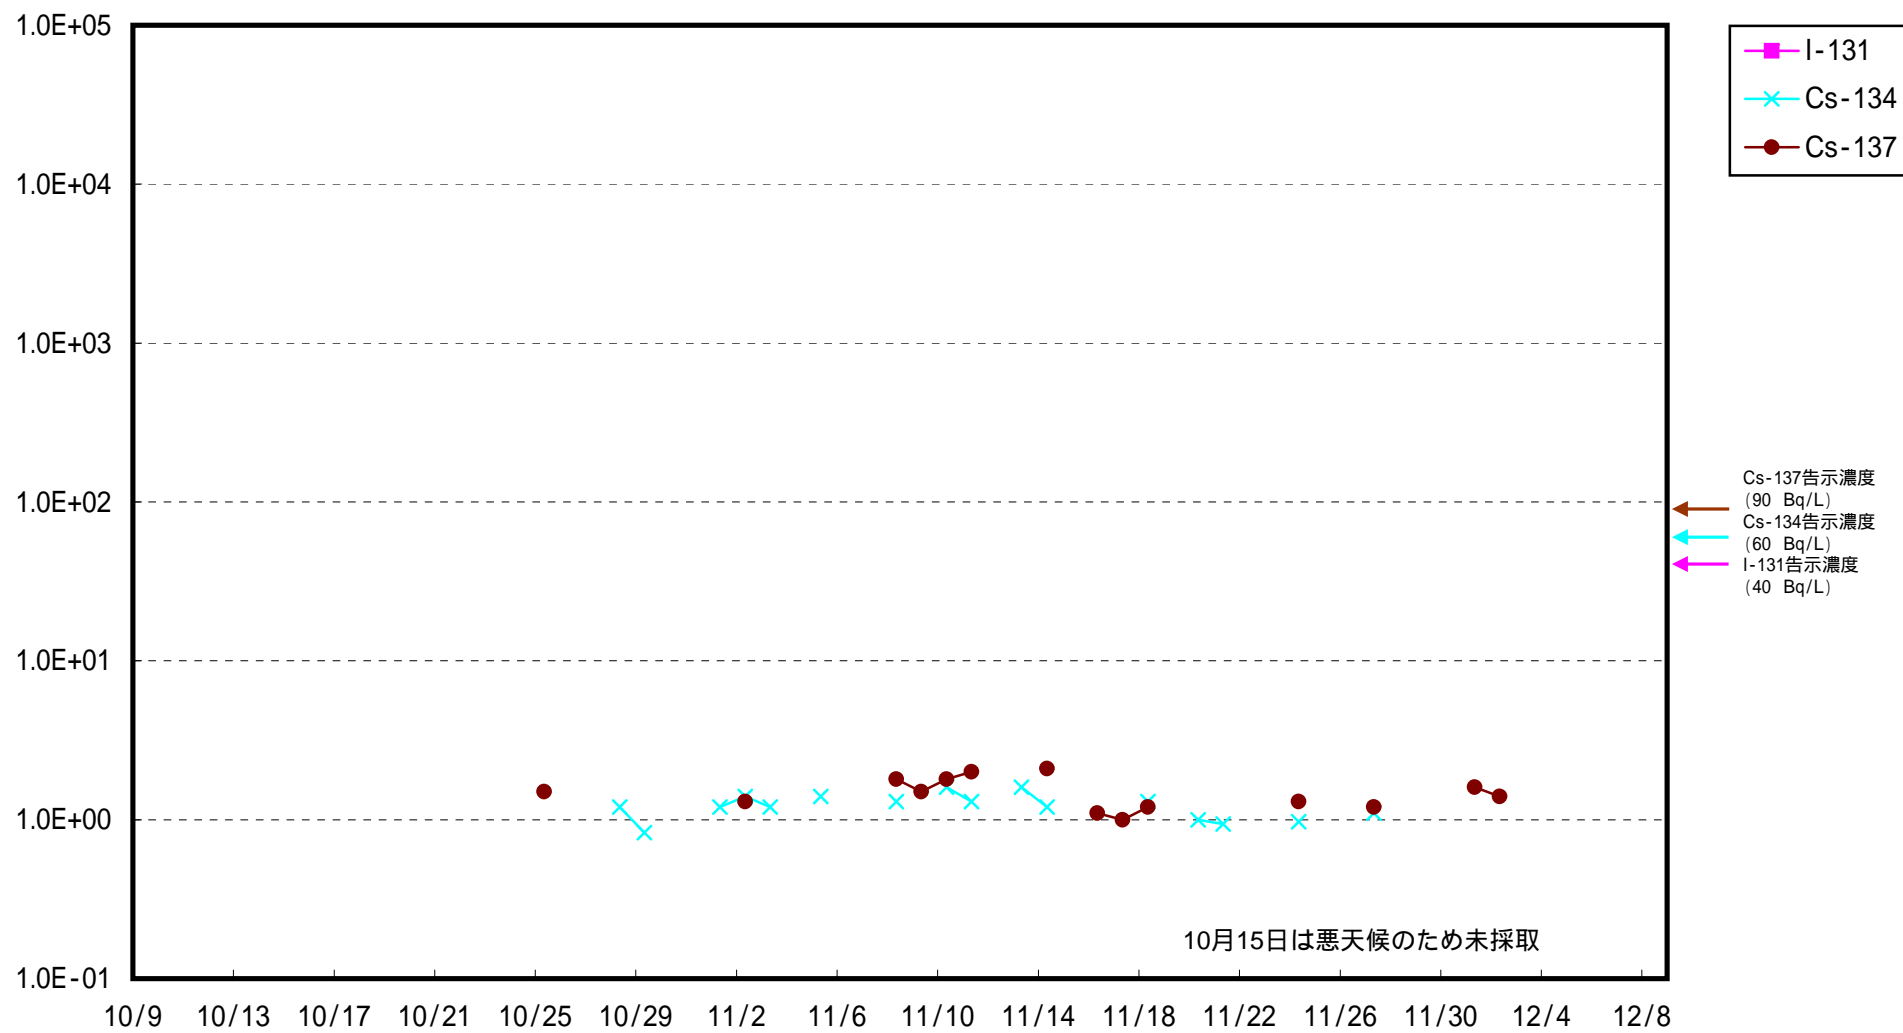

海水放射能濃度 (Bq / L)

福島第一 5,6号機放水口北側 海水放射能濃度 (Bq / L)

福島第一 南放水口付近 海水放射能濃度 (Bq / L)

福島第二 北放水口付近 海水放射能濃度 (Bq / L)

福島第二 岩沢海岸付近 海水放射能濃度 (Bq / L)