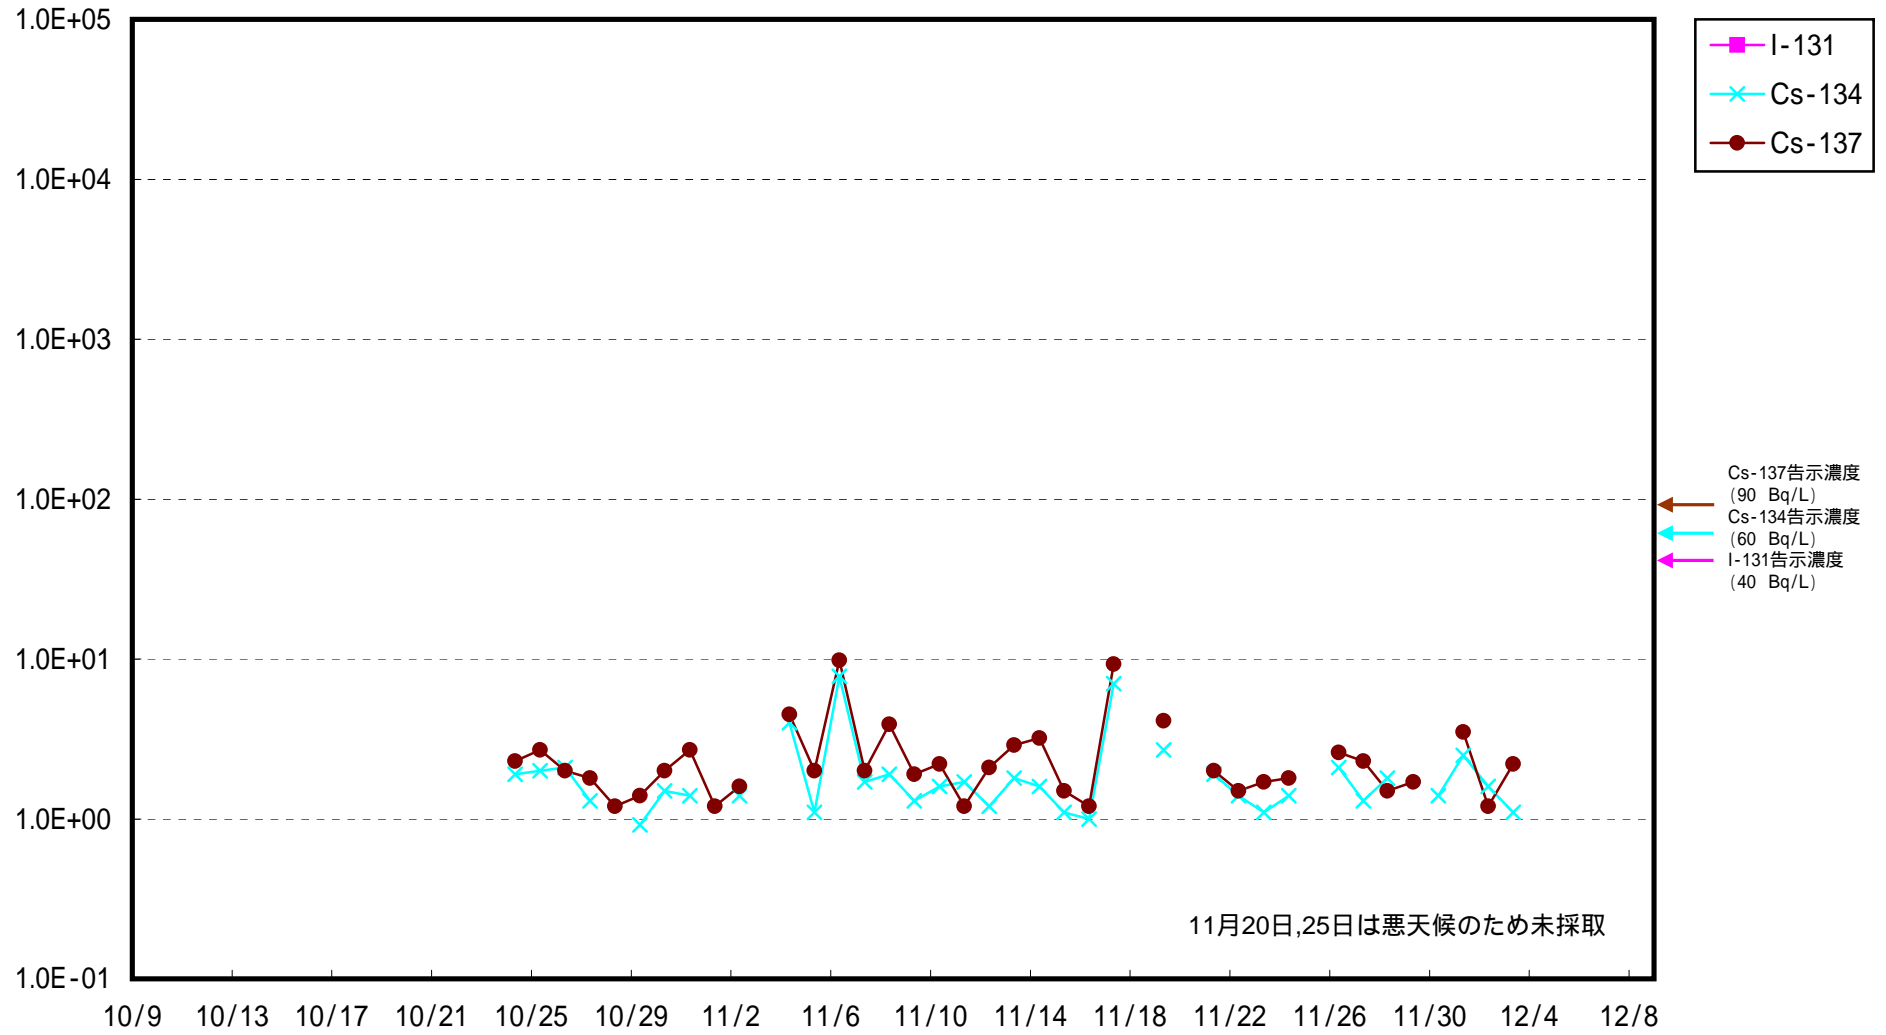

海水放射能濃度 (Bq / L)

福島第一 5,6号機放水口北側 海水放射能濃度 (Bq / L)

福島第一 南放水口付近 海水放射能濃度 (Bq / L)

福島第二 北放水口付近 海水放射能濃度 (Bq / L)

福島第二 岩沢海岸付近 海水放射能濃度 (Bq / L)