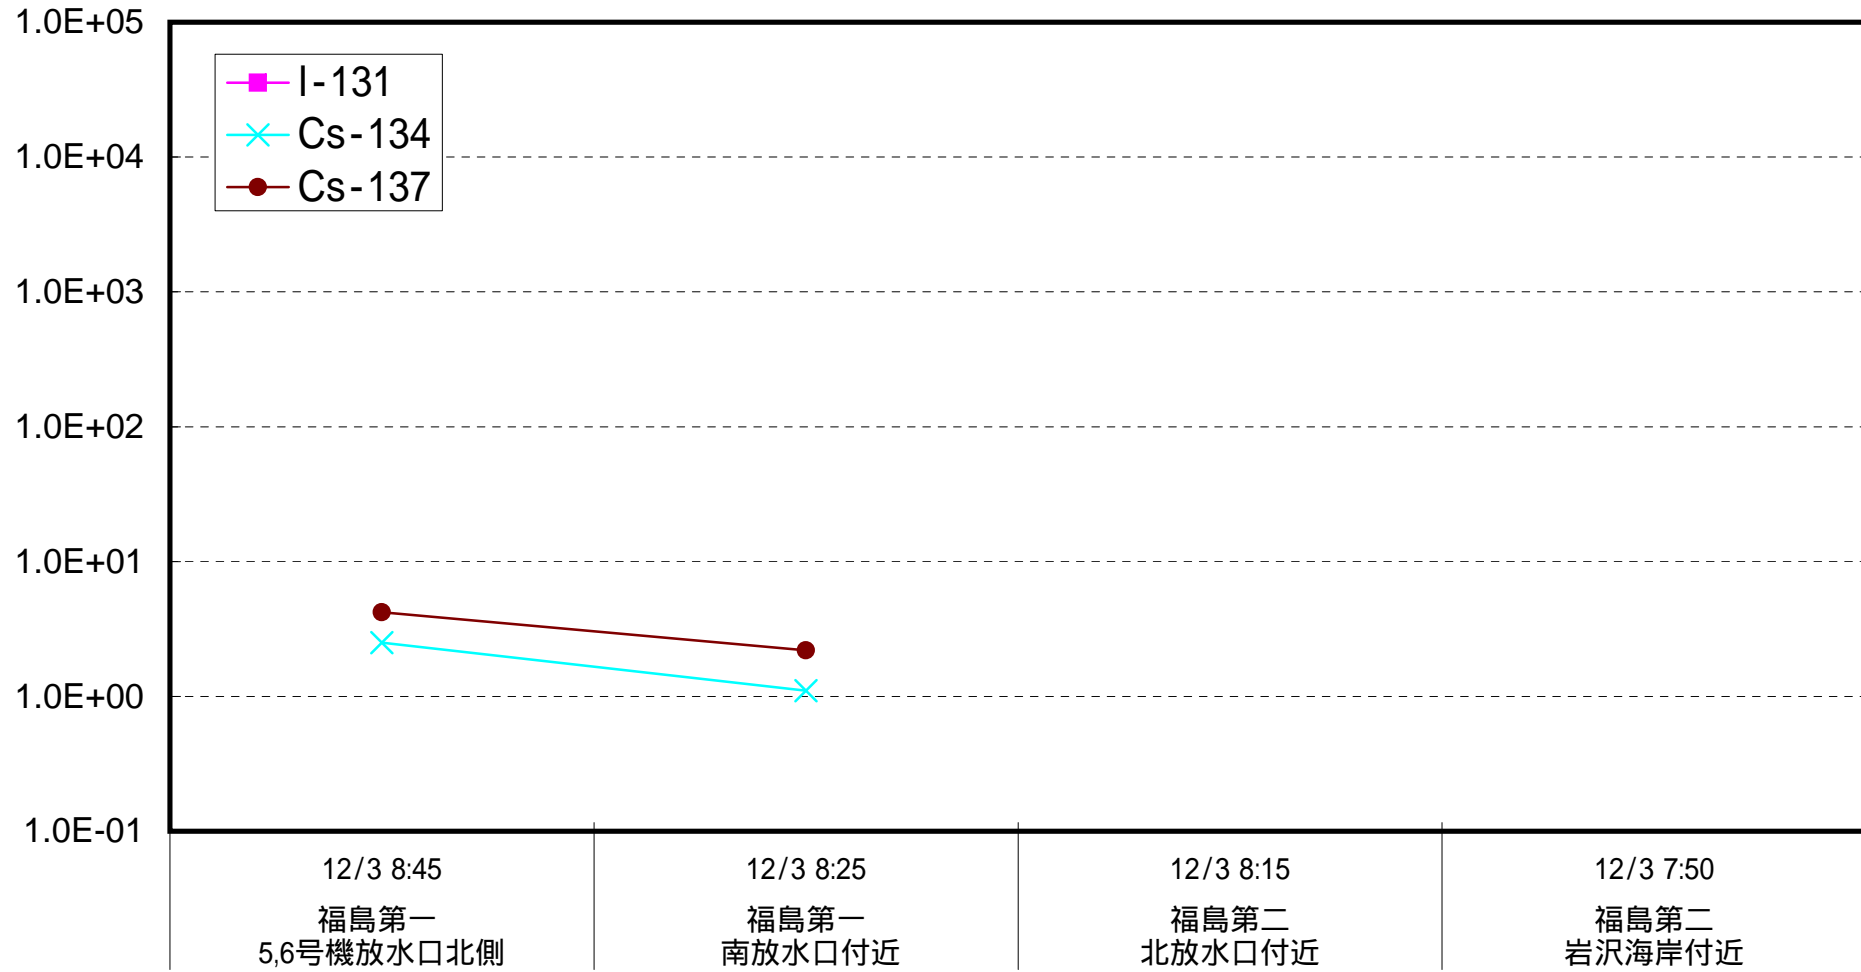

海水放射能濃度 (Bq / L)

福島第一 5,6号機放水口北側 海水放射能濃度 (Bq / L)

福島第一 南放水口付近 海水放射能濃度 (Bq / L)

福島第二 北放水口付近 海水放射能濃度 (Bq / L)

福島第二 岩沢海岸付近 海水放射能濃度 (Bq / L)