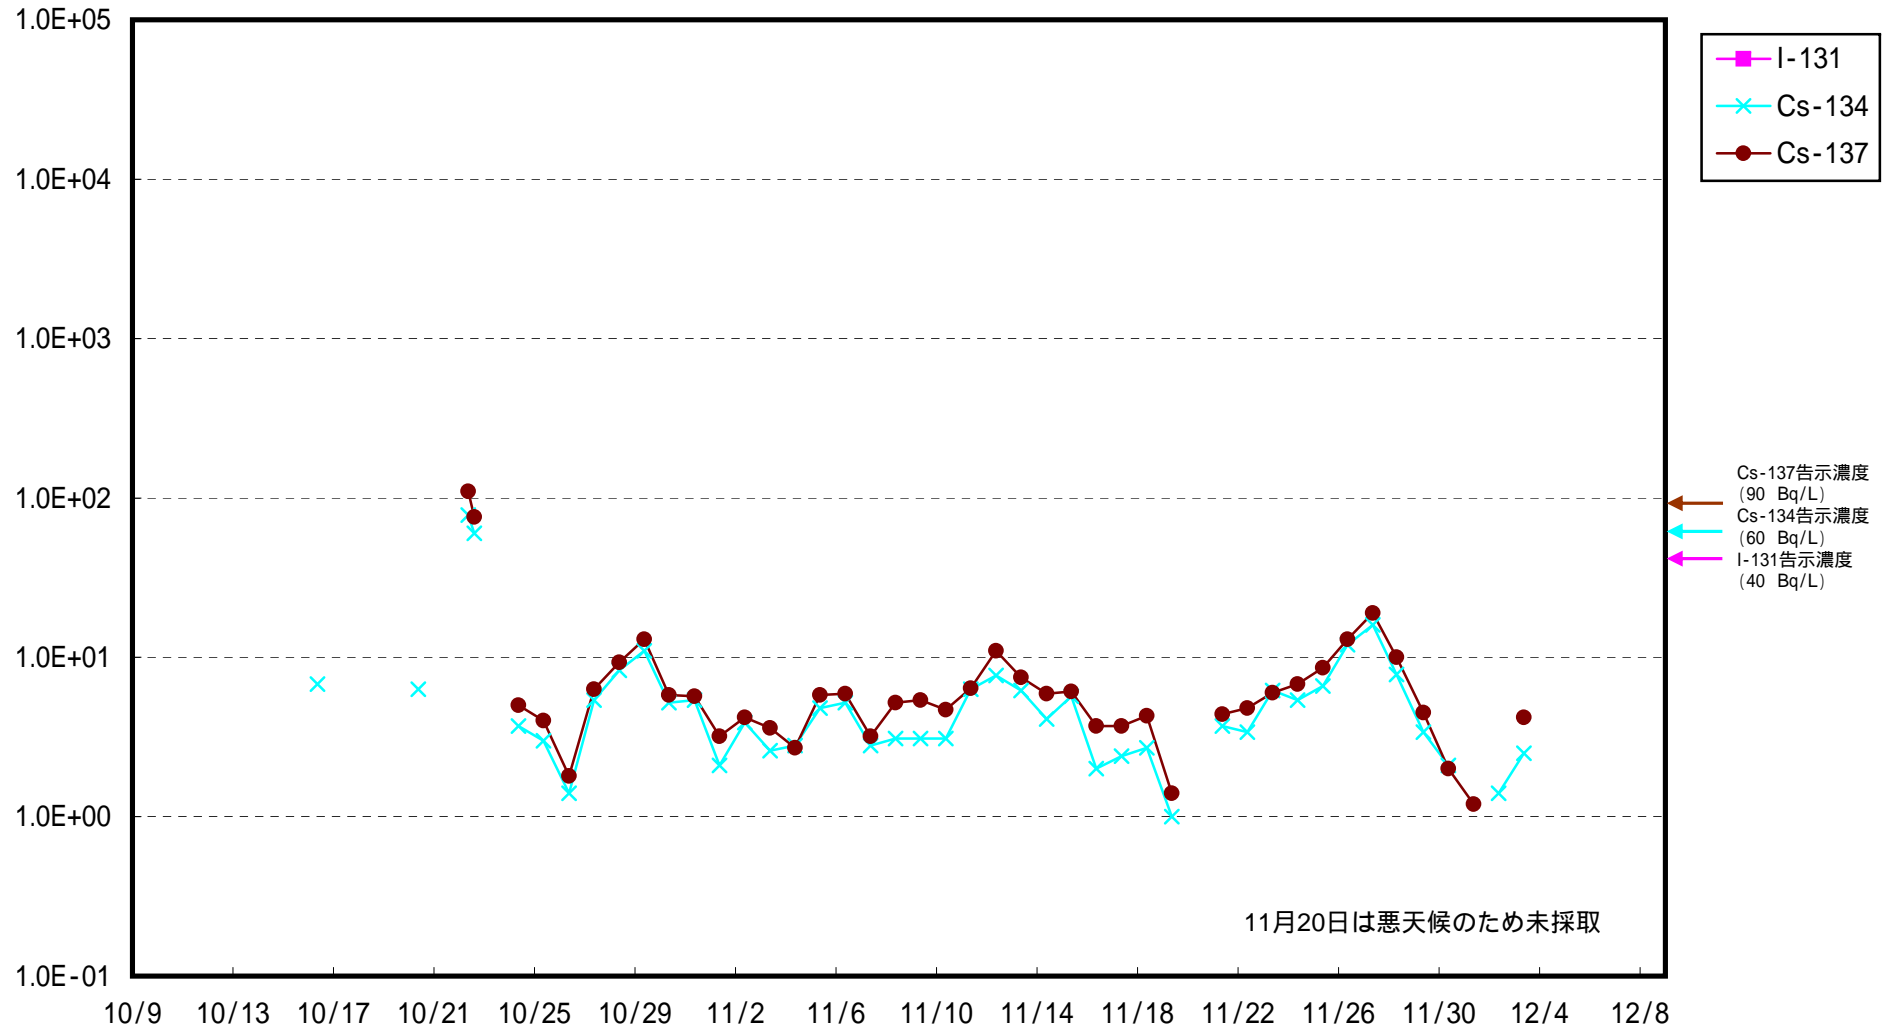

海水放射能濃度 (Bq / L)

福島第一 5,6号機放水口北側 海水放射能濃度 (Bq / L)

福島第一 南放水口付近 海水放射能濃度 (Bq / L)

福島第二 北放水口付近 海水放射能濃度 (Bq / L)

福島第二 岩沢海岸付近 海水放射能濃度 (Bq / L)