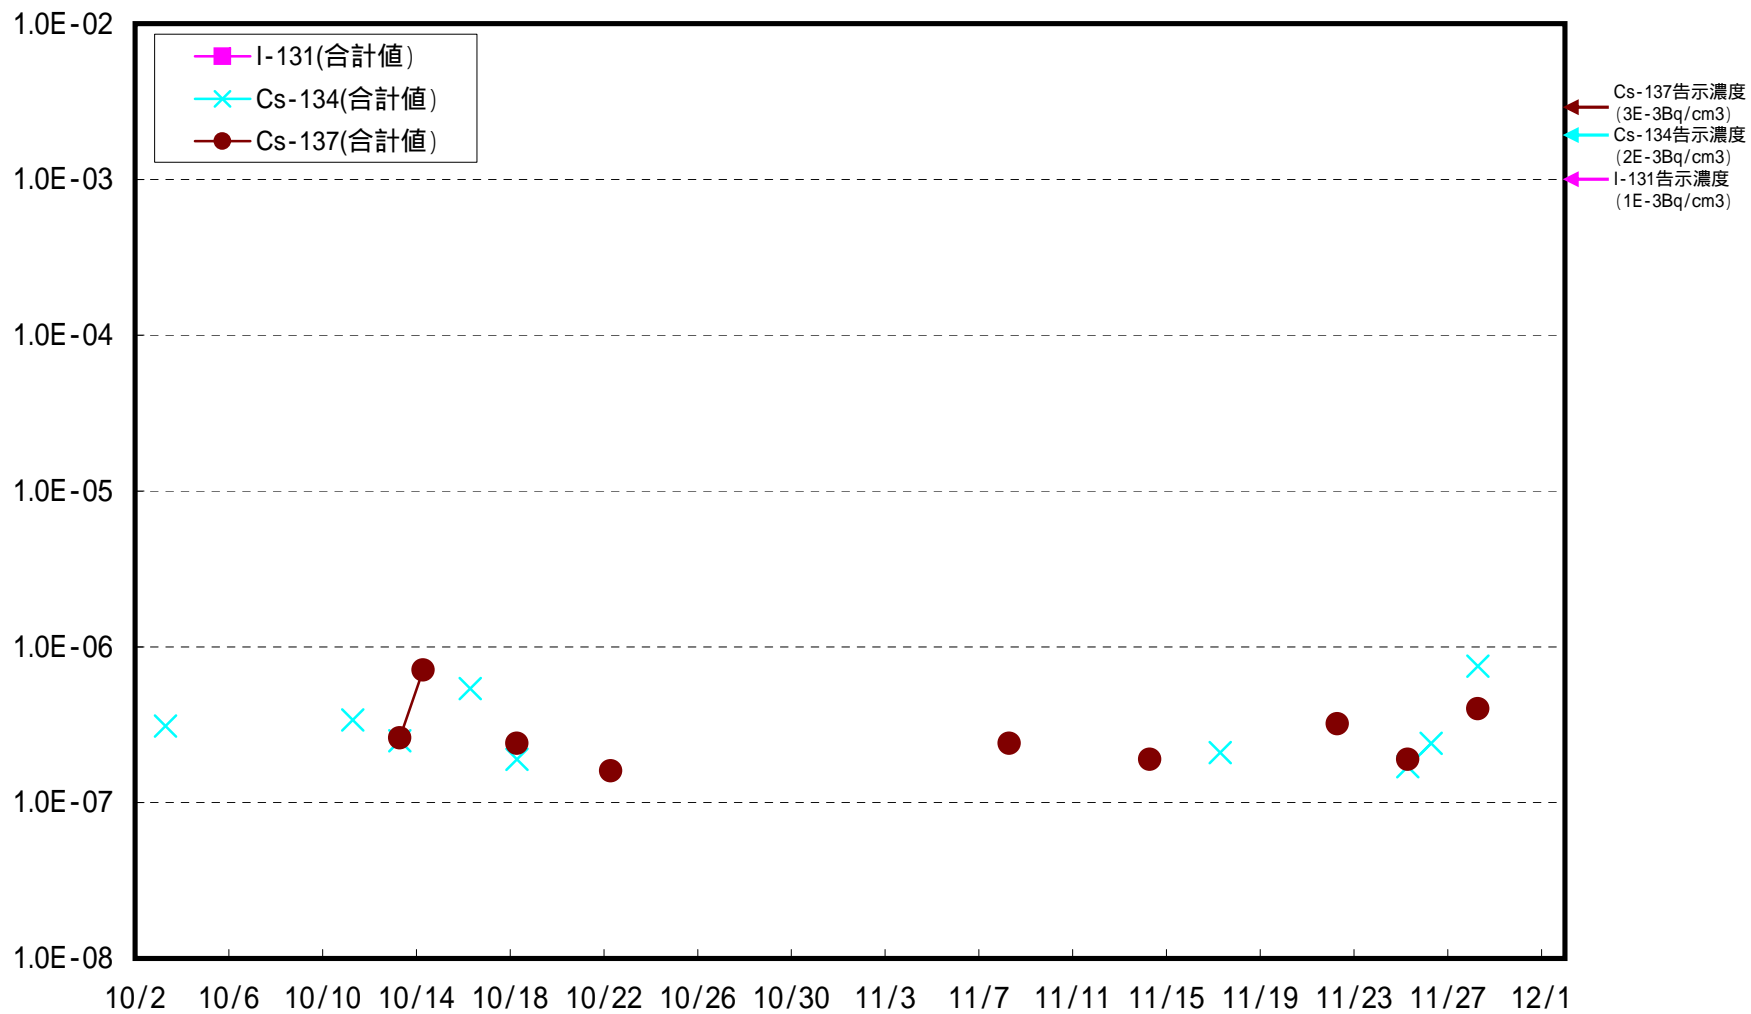

福島第一 西門 ダスト核種分析結果(Bq/cm³)

福島第一 MP - 1 ダスト核種分析結果(Bq/cm³)

福島第一 MP - 3 ダスト核種分析結果(Bq/cm³)

福島第一 MP - 8 ダスト核種分析結果(Bq/cm³)

福島第一 沖合2～3km海上 ダスト核種分析結果(Bq/cm³)