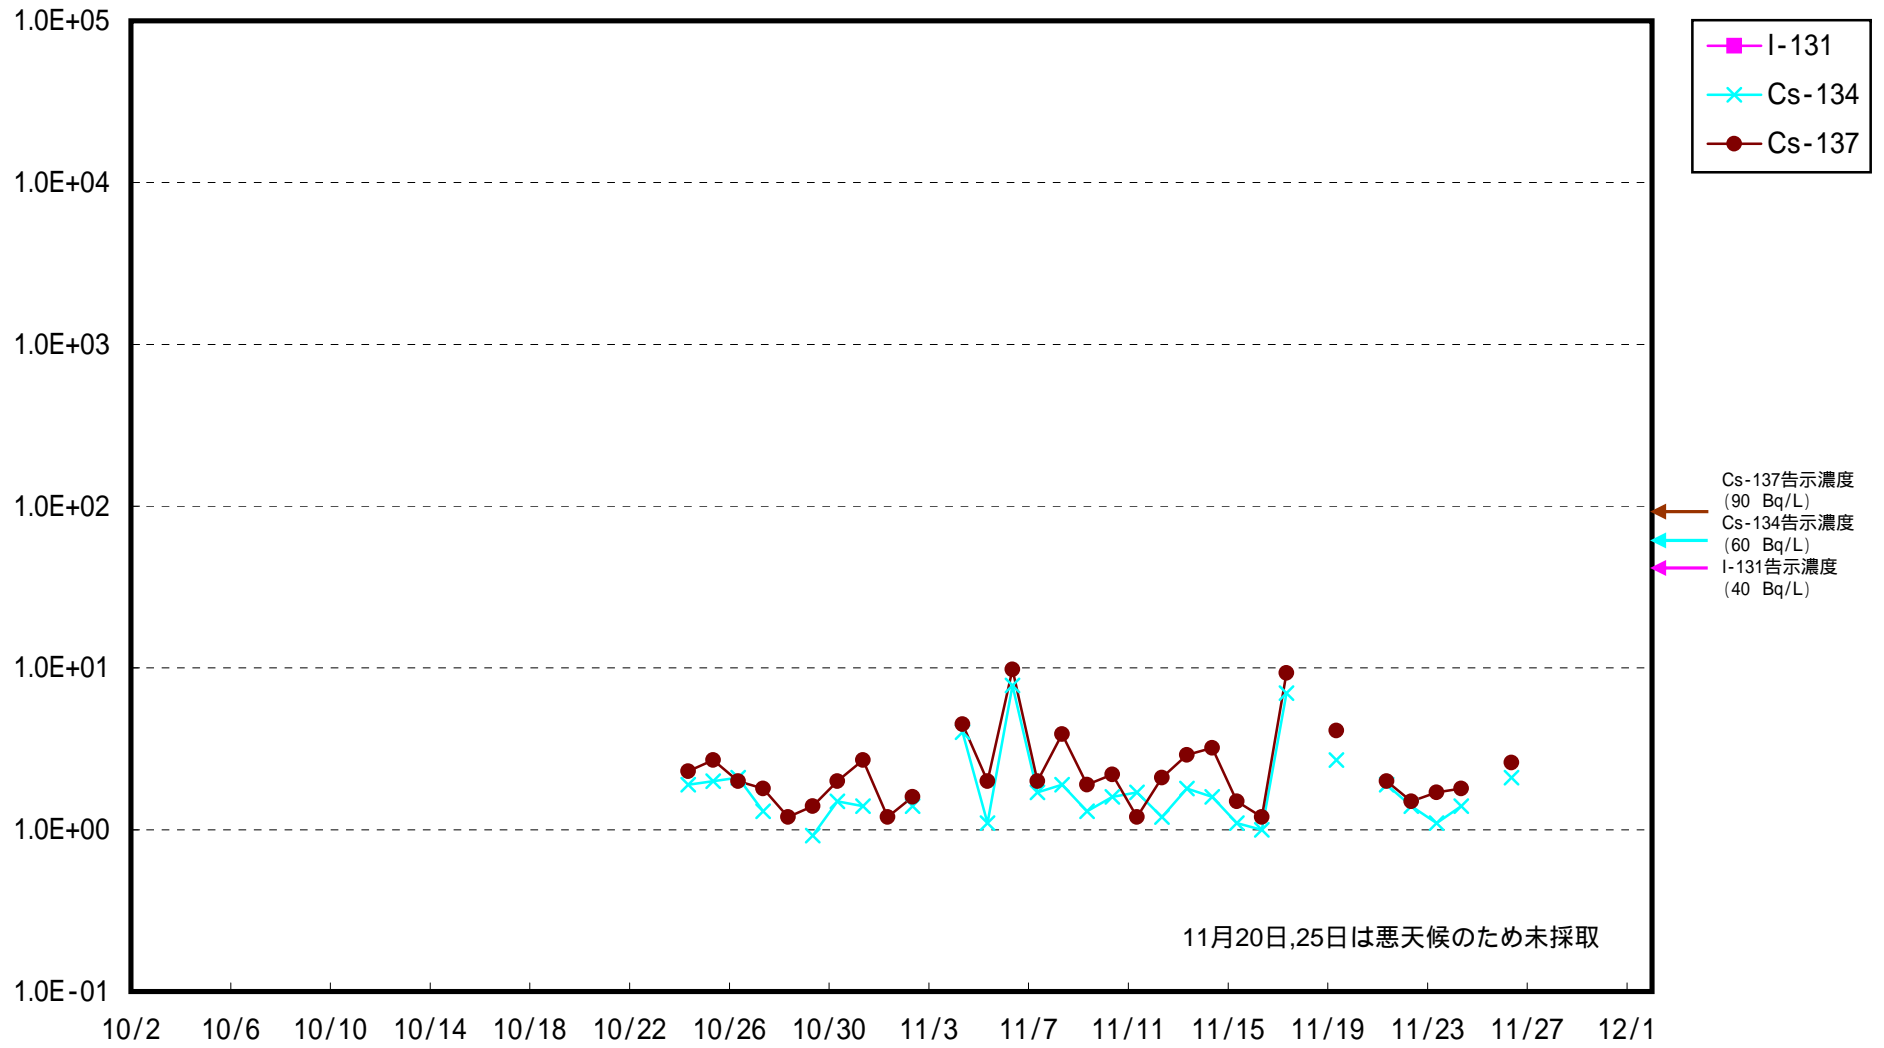

海水放射能濃度 (Bq / L)

福島第一 5,6号機放水口北側 海水放射能濃度 (Bq / L)

福島第一 南放水口付近 海水放射能濃度 (Bq / L)

福島第二 北放水口付近 海水放射能濃度 (Bq / L)

福島第二 岩沢海岸付近 海水放射能濃度 (Bq / L)