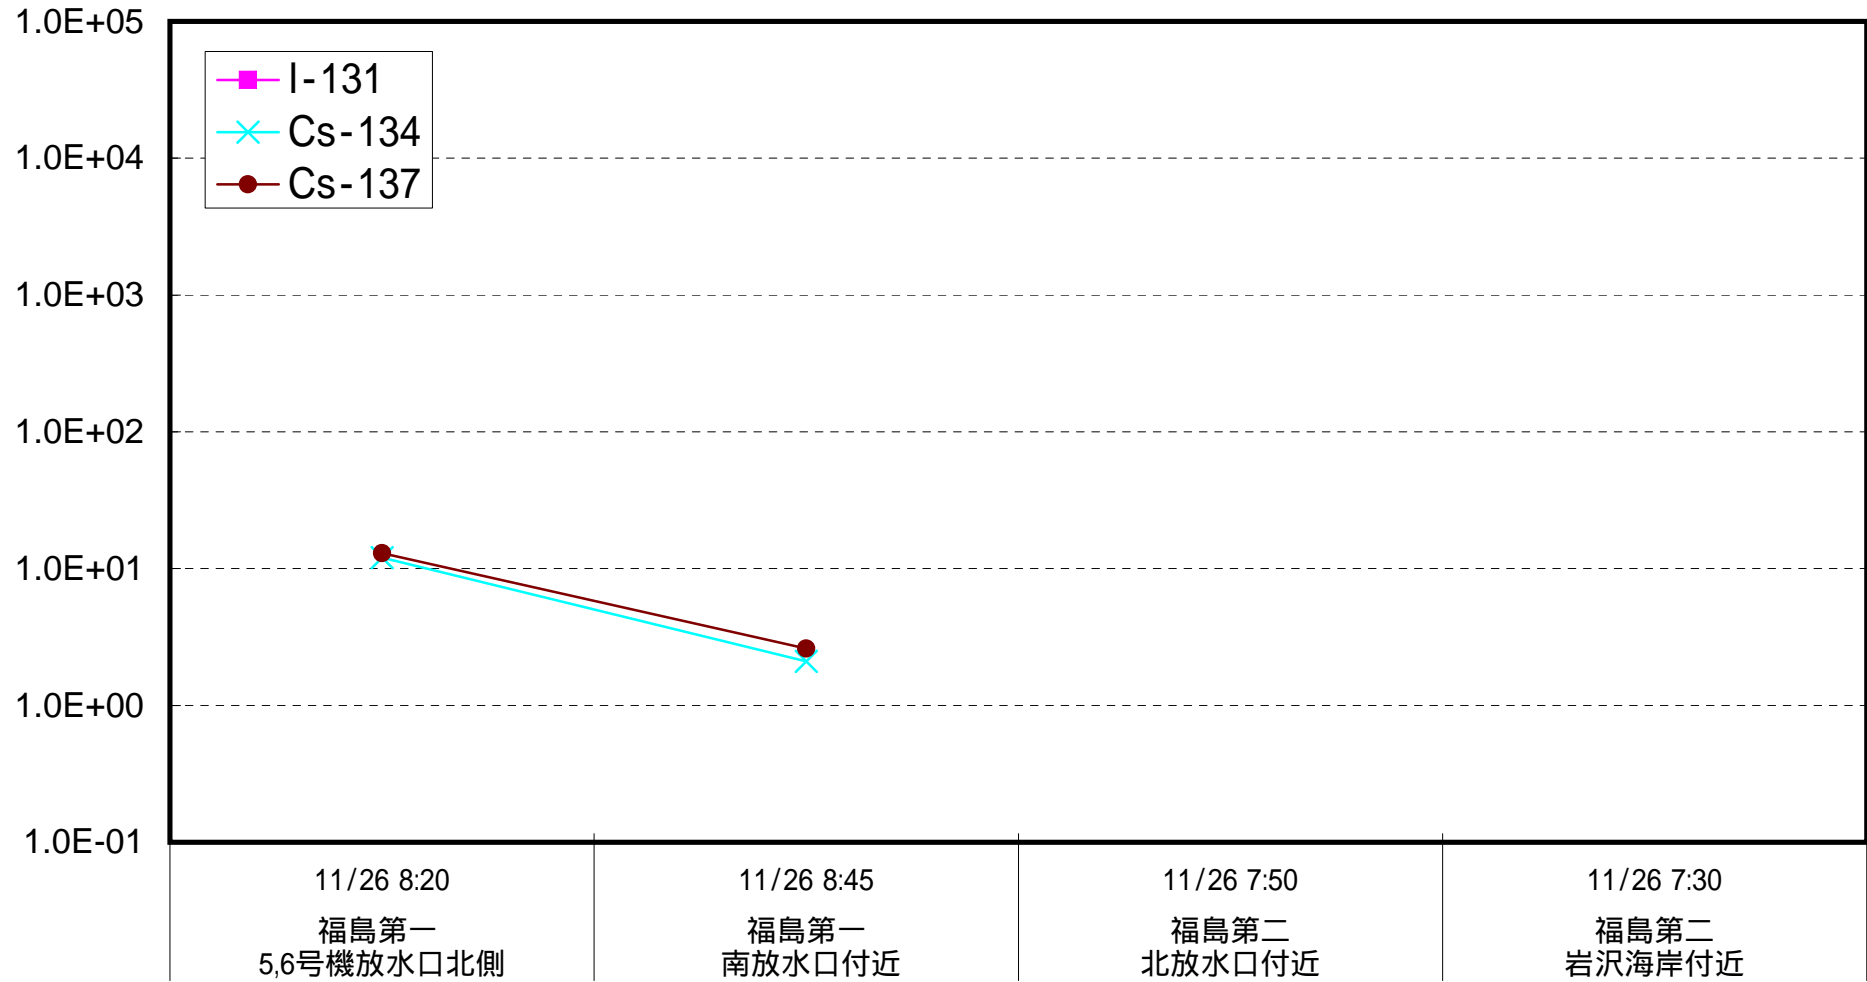

海水放射能濃度 (Bq / L)

福島第一 5,6号機放水口北側 海水放射能濃度 (Bq / L)

福島第一 南放水口付近 海水放射能濃度 (Bq / L)

福島第二 北放水口付近 海水放射能濃度 (Bq / L)

福島第二 岩沢海岸付近 海水放射能濃度 (Bq / L)