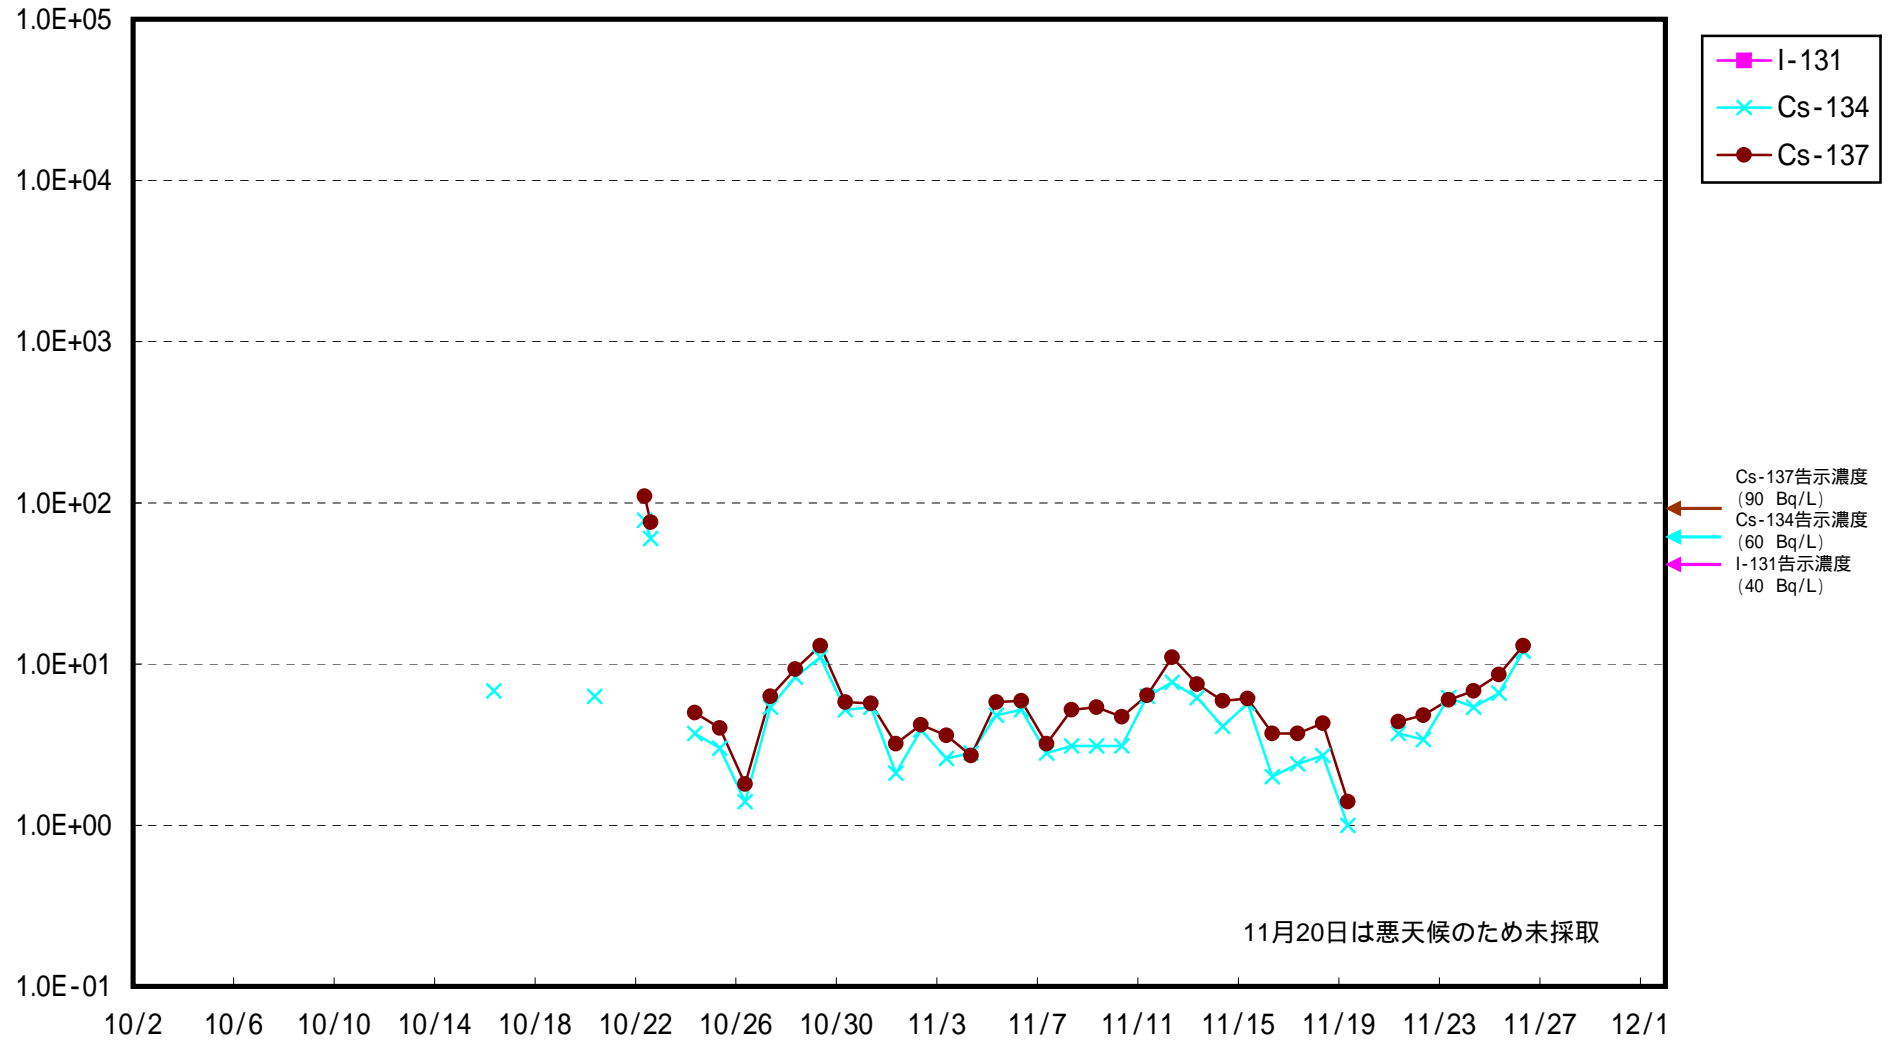

海水放射能濃度 (Bq / L)

福島第一 5,6号機放水口北側 海水放射能濃度 (Bq / L)

福島第一 南放水口付近 海水放射能濃度 (Bq / L)

福島第二 北放水口付近 海水放射能濃度 (Bq / L)

福島第二 岩沢海岸付近 海水放射能濃度 (Bq / L)