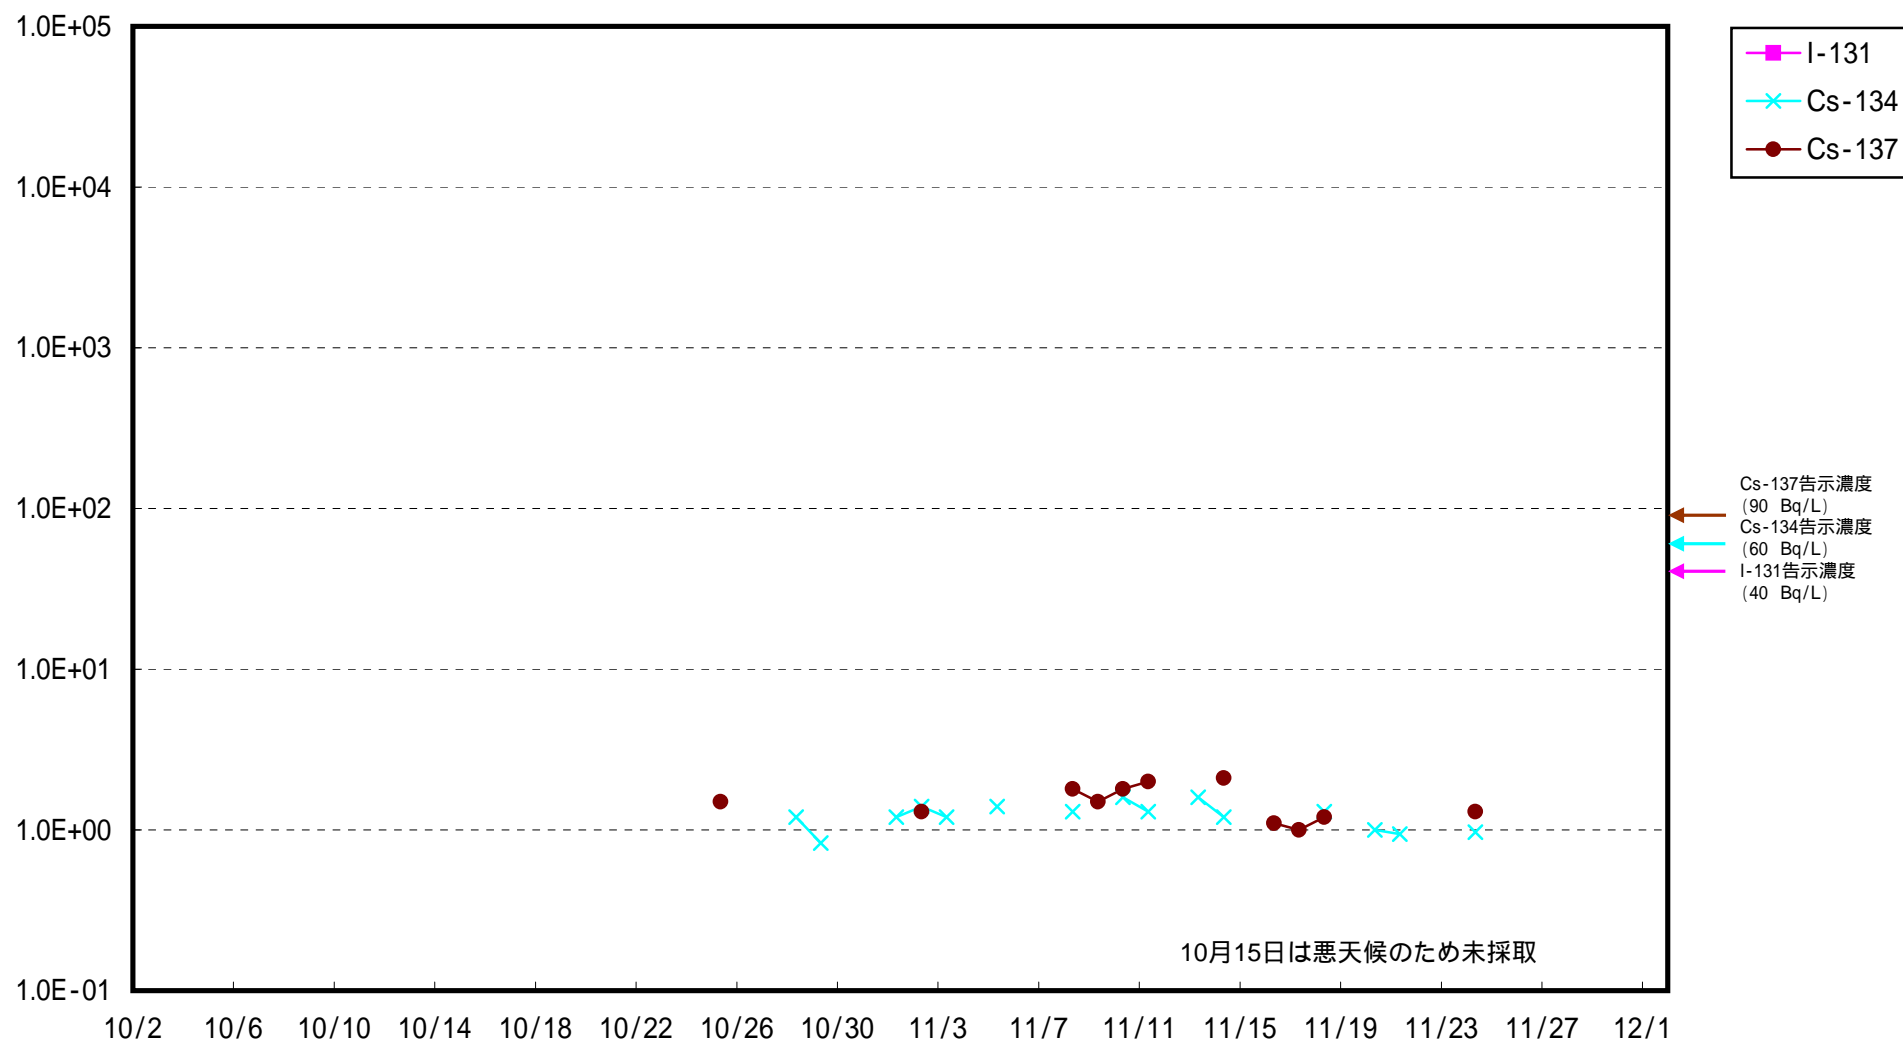

海水放射能濃度 (Bq / L)

福島第一 5,6号機放水口北側 海水放射能濃度 (Bq / L)

福島第一 南放水口付近 海水放射能濃度 (Bq / L)

福島第二 北放水口付近 海水放射能濃度 (Bq / L)

福島第二 岩沢海岸付近 海水放射能濃度 (Bq / L)