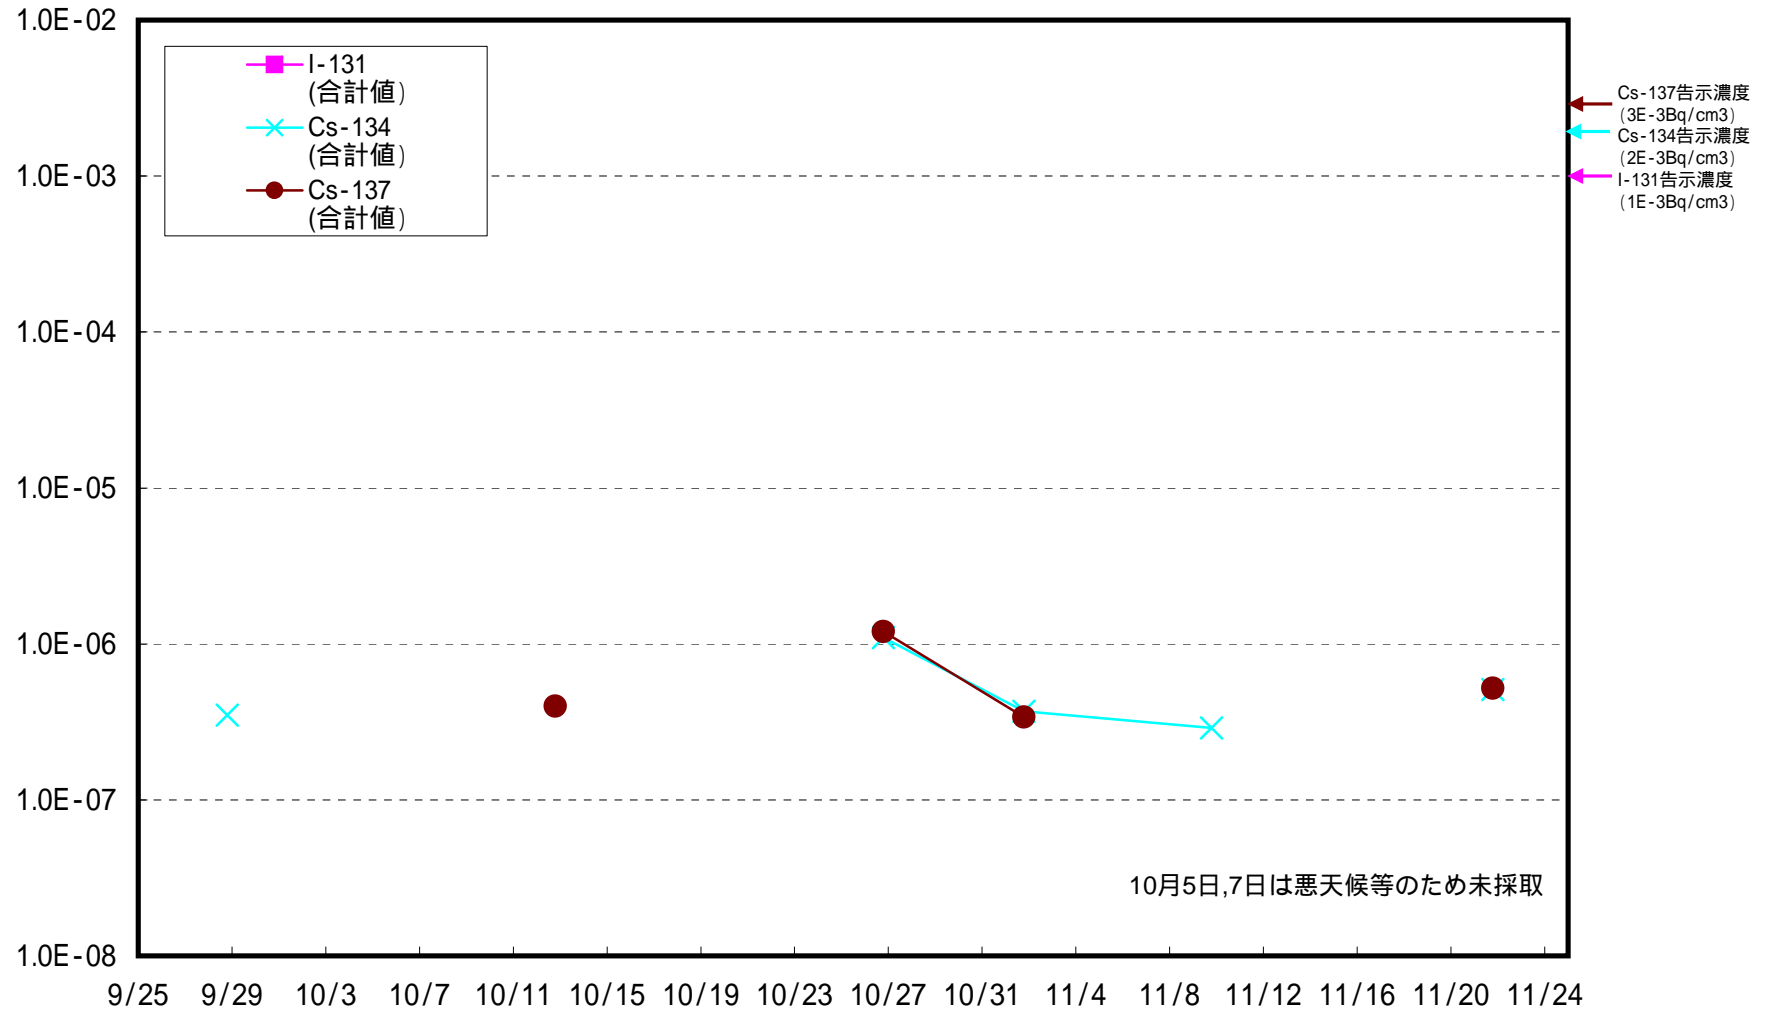

福島第一 西門 ダスト核種分析結果(Bq/cm³)

福島第一 MP - 1 ダスト核種分析結果(Bq/cm³)

福島第一 MP - 3 ダスト核種分析結果(Bq/cm³)

福島第一 MP - 8 ダスト核種分析結果(Bq/cm³)

福島第一 南防波堤上 ダスト核種分析結果(Bq/cm³)

福島第一 メガフロート上 ダスト核種分析結果(Bq/cm³)