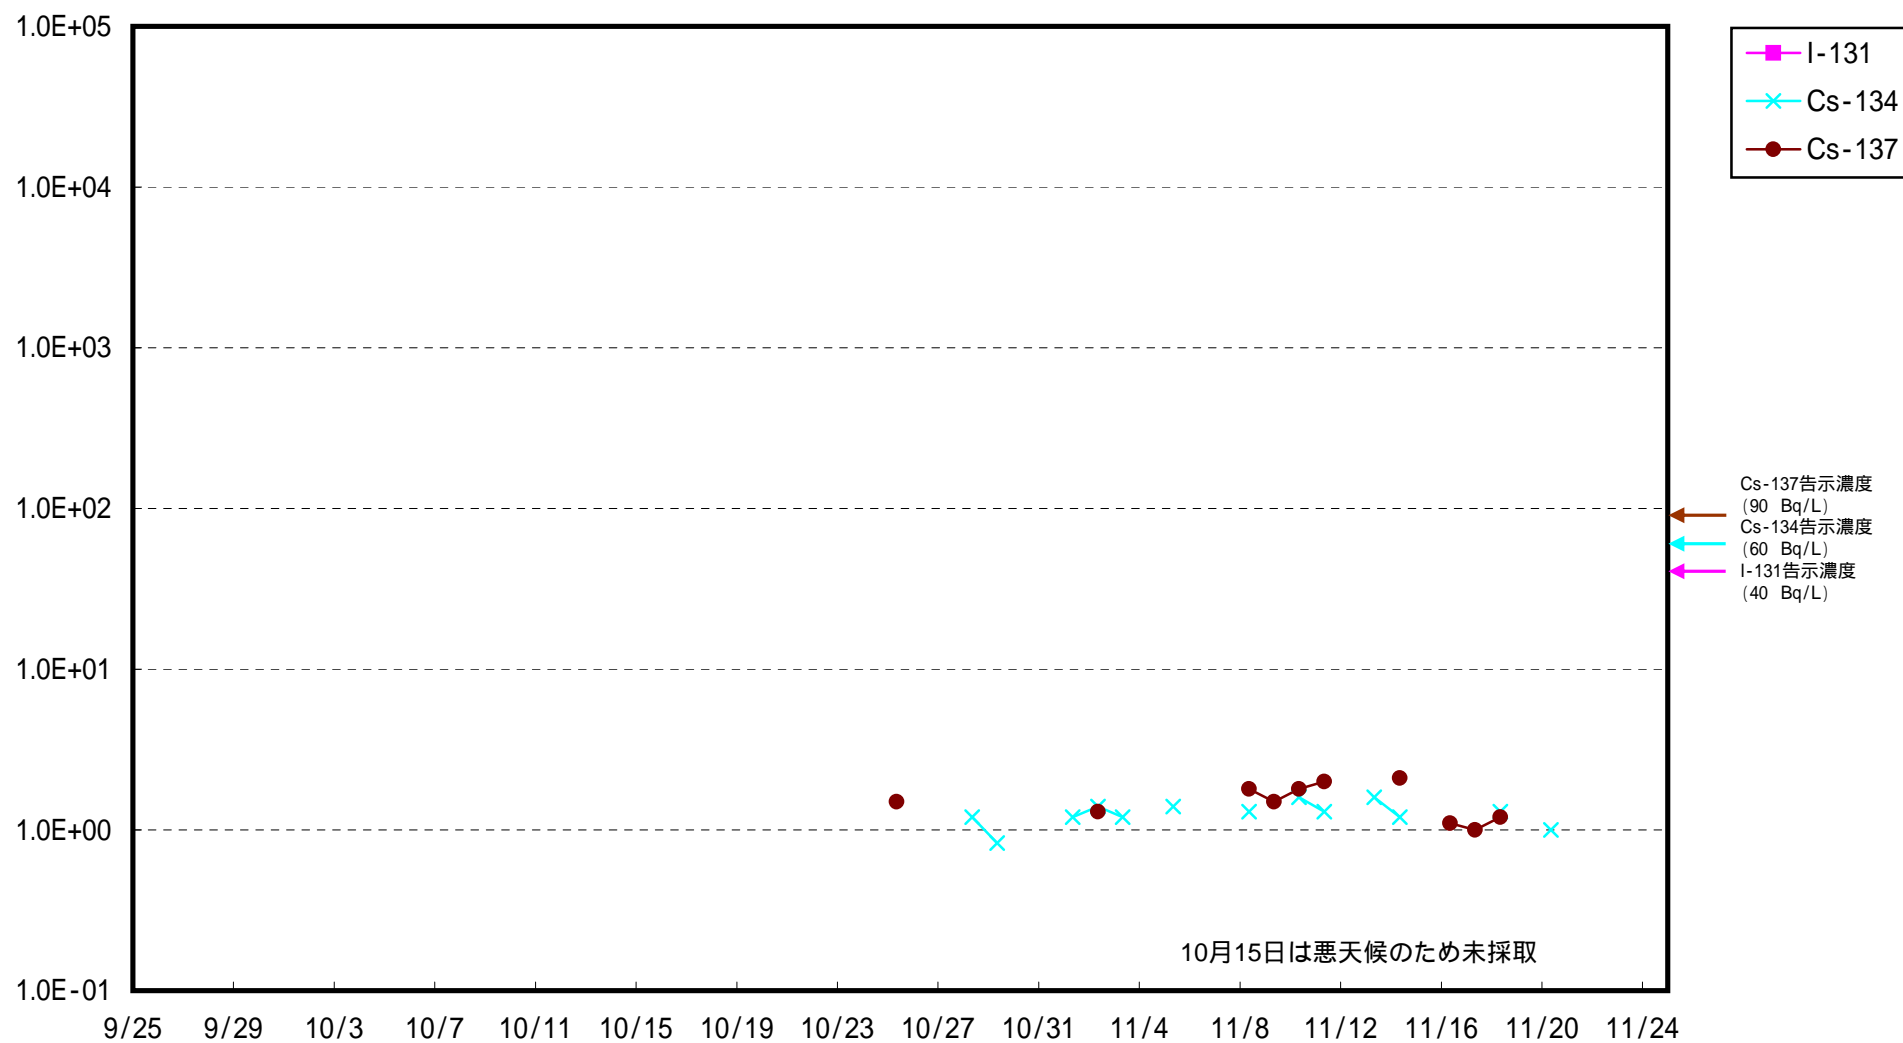

海水放射能濃度 (Bq / L)

福島第二 北放水口付近 海水放射能濃度 (Bq / L)

福島第二 岩沢海岸付近 海水放射能濃度 (Bq / L)