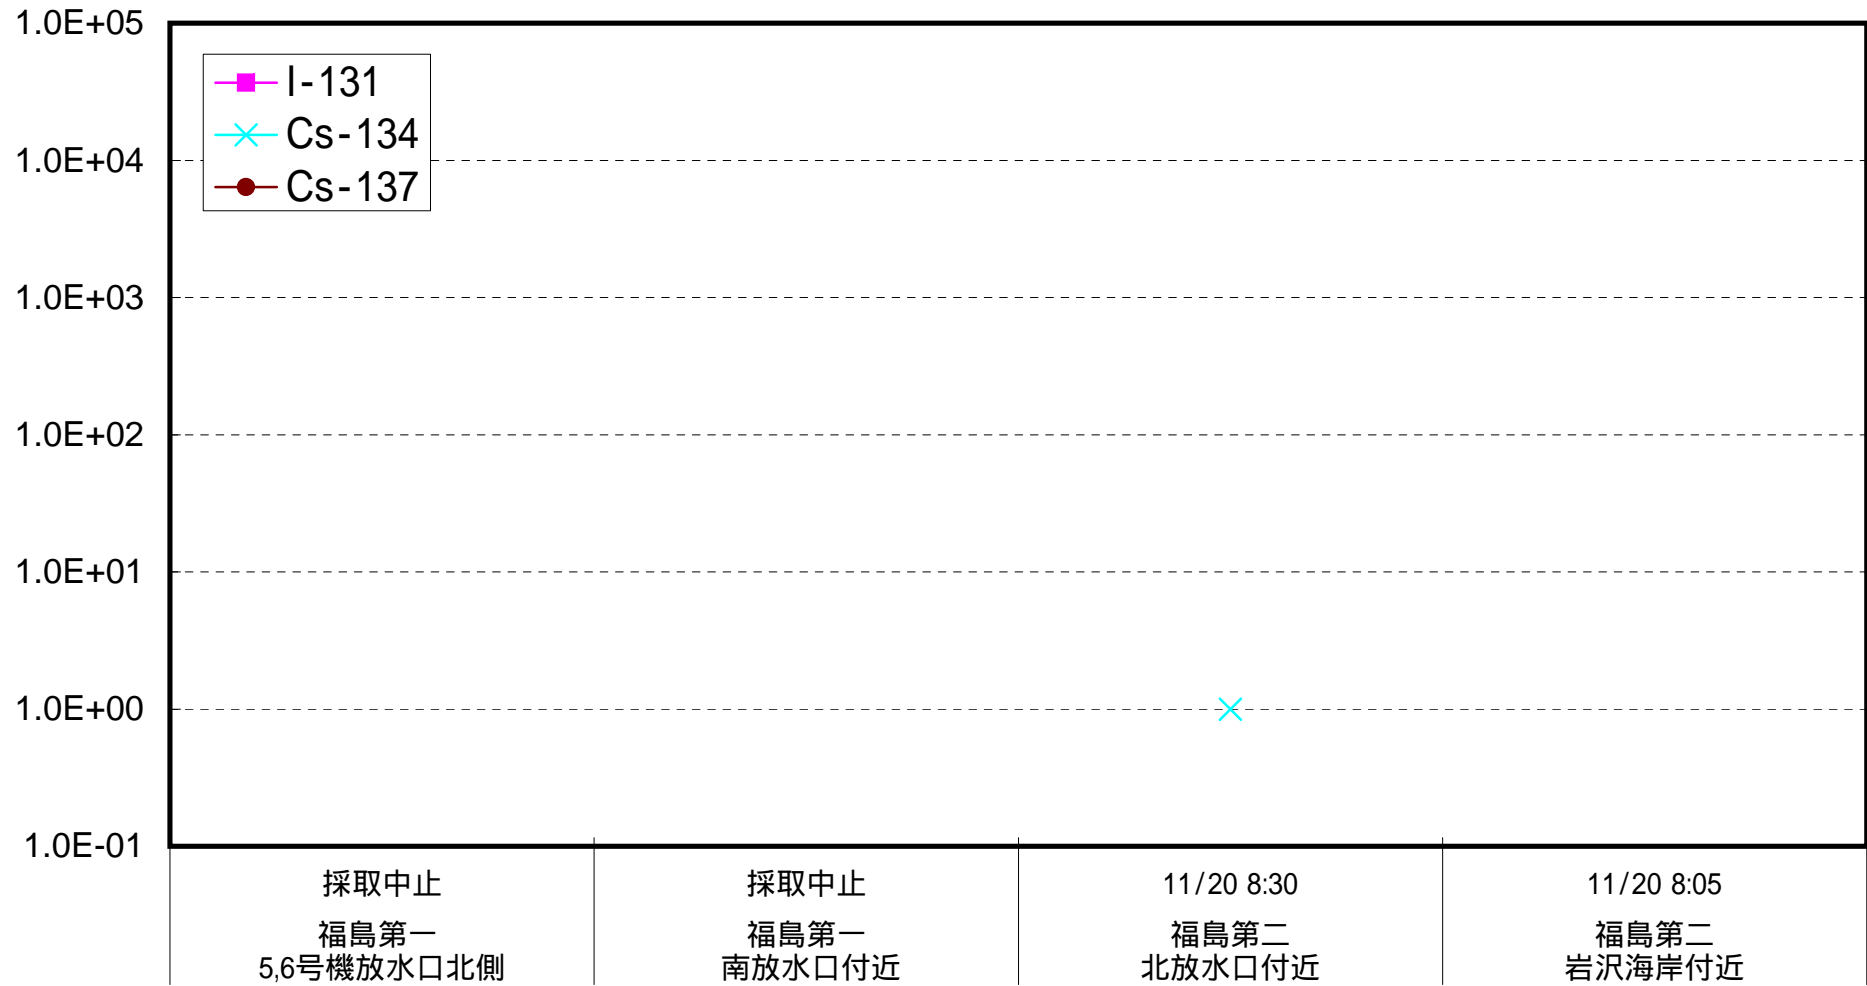

海水放射能濃度 (Bq / L)

福島第二 北放水口付近 海水放射能濃度 (Bq / L)

福島第二 岩沢海岸付近 海水放射能濃度 (Bq / L)