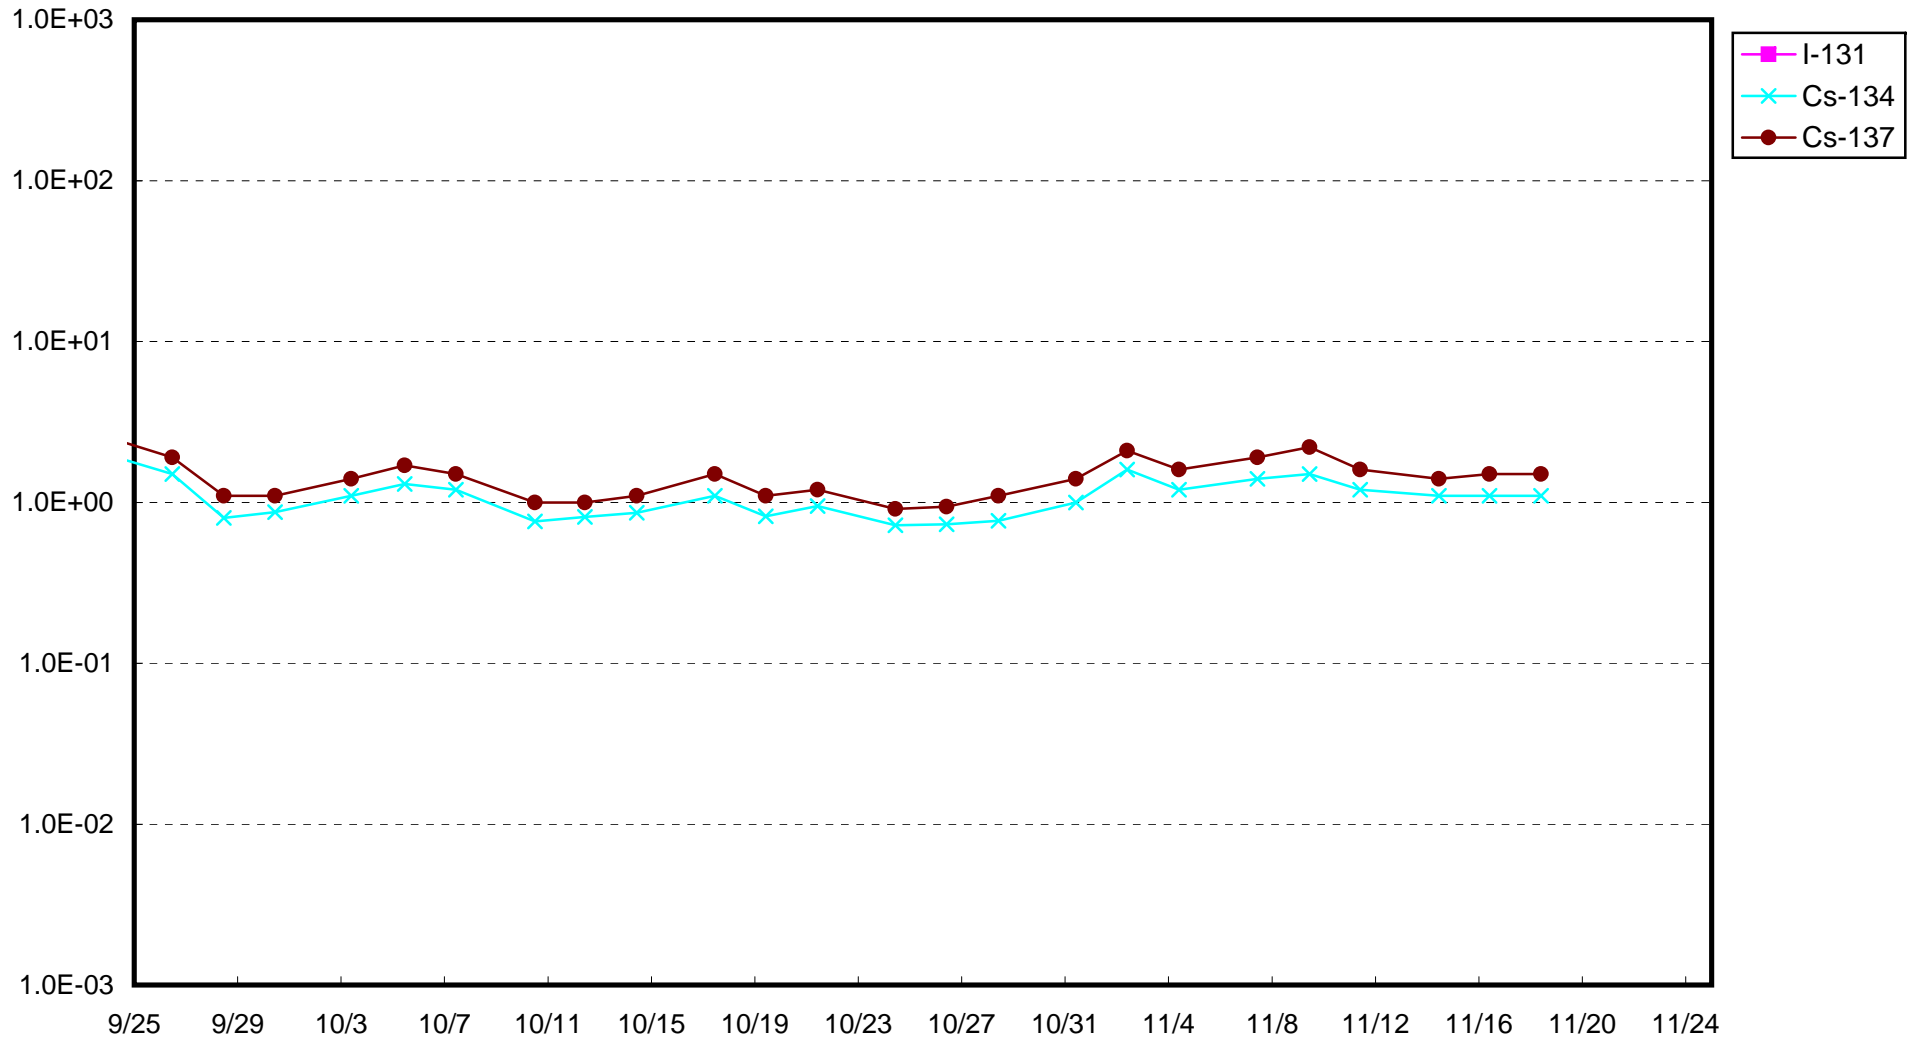

福島第一 1号機サブドレン放射能濃度 (Bq / cm³)

福島第一 2号機サブドレン放射能濃度 (Bq / cm³)

福島第一 3号機サブドレン放射能濃度 (Bq / cm³)

福島第一 4号機サブドレン放射能濃度 (Bq / cm³)

福島第一 5号機サブドレン放射能濃度 (Bq / cm³)

福島第一 6号機サブドレン放射能濃度 (Bq / cm³)

福島第一 構内深井戸放射能濃度 (Bq / cm³)