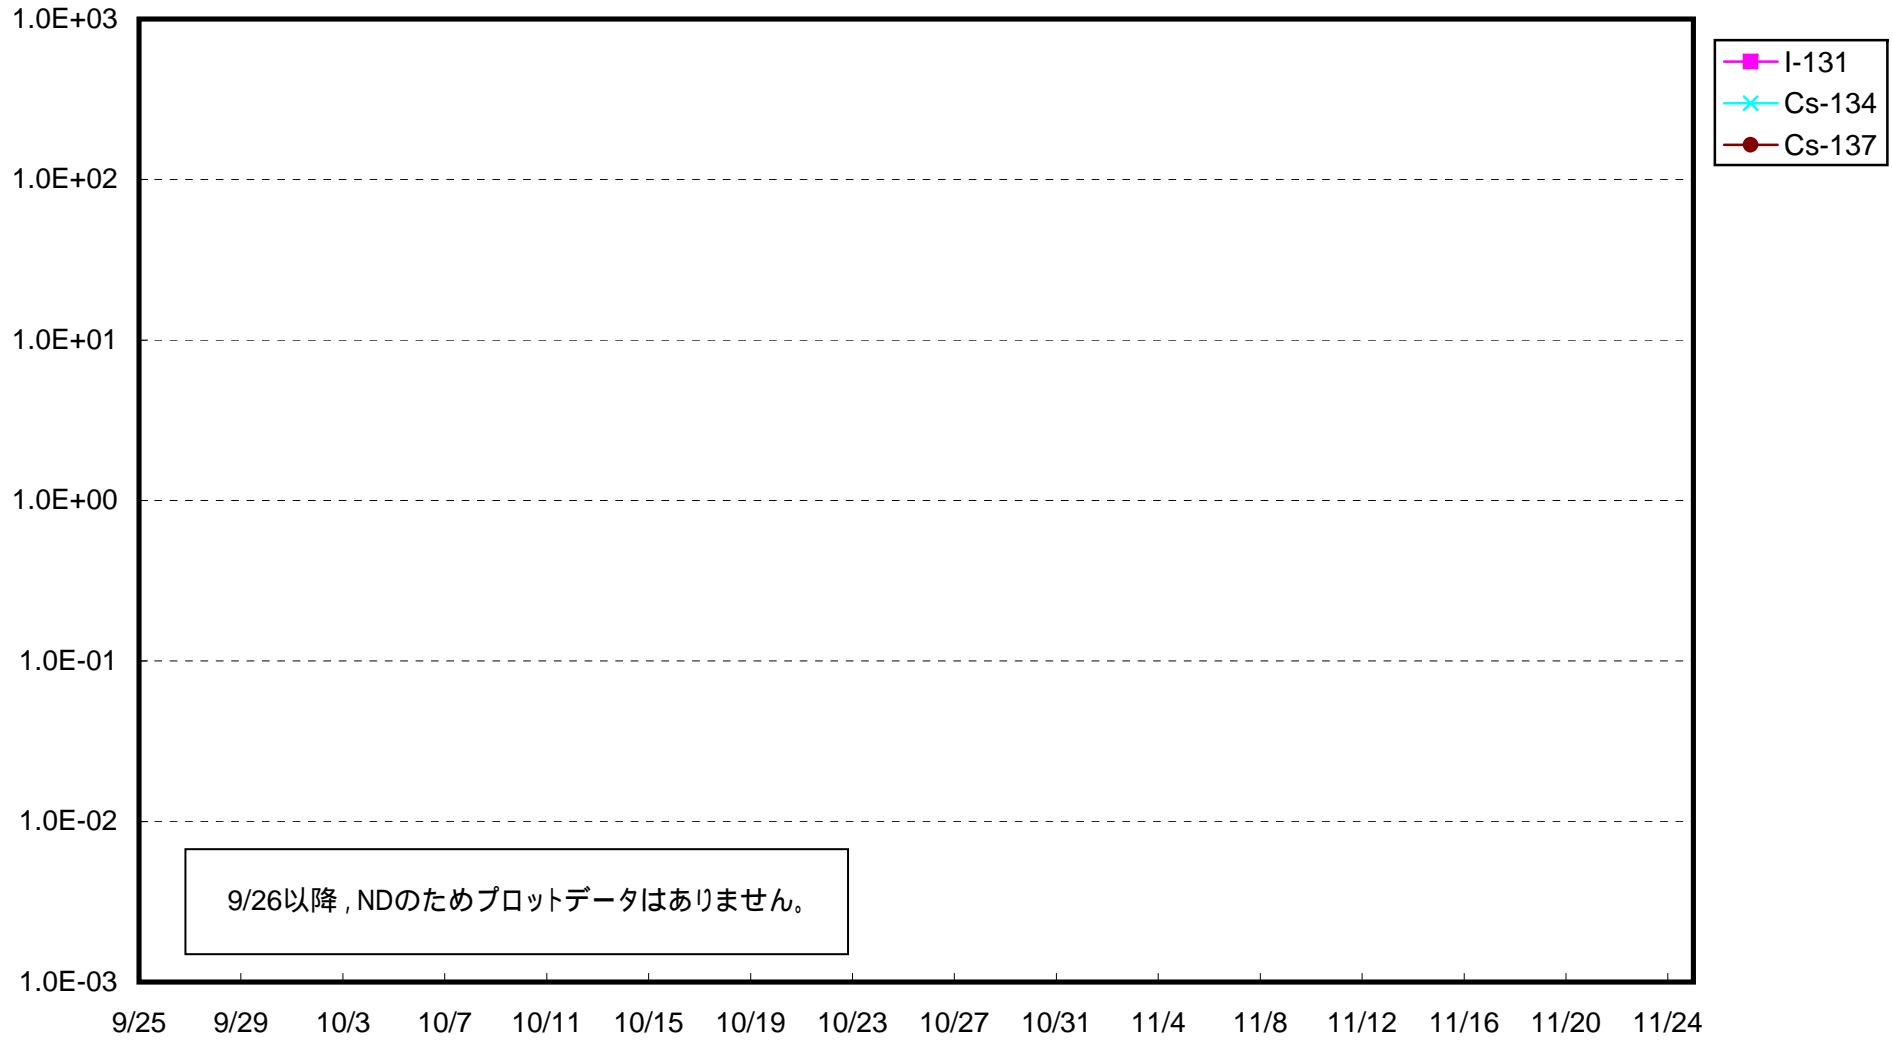

福島第一 1号機サブドレン放射能濃度 (Bq / cm³)

福島第一 2号機サブドレン放射能濃度 (Bq / cm³)

福島第一 3号機サブドレン放射能濃度 (Bq / cm³)

福島第一 4号機サブドレン放射能濃度 (Bq / cm³)

福島第一 5号機サブドレン放射能濃度 (Bq / cm³)

福島第一 6号機サブドレン放射能濃度 (Bq / cm³)

福島第一 構内深井戸放射能濃度 (Bq / cm³)