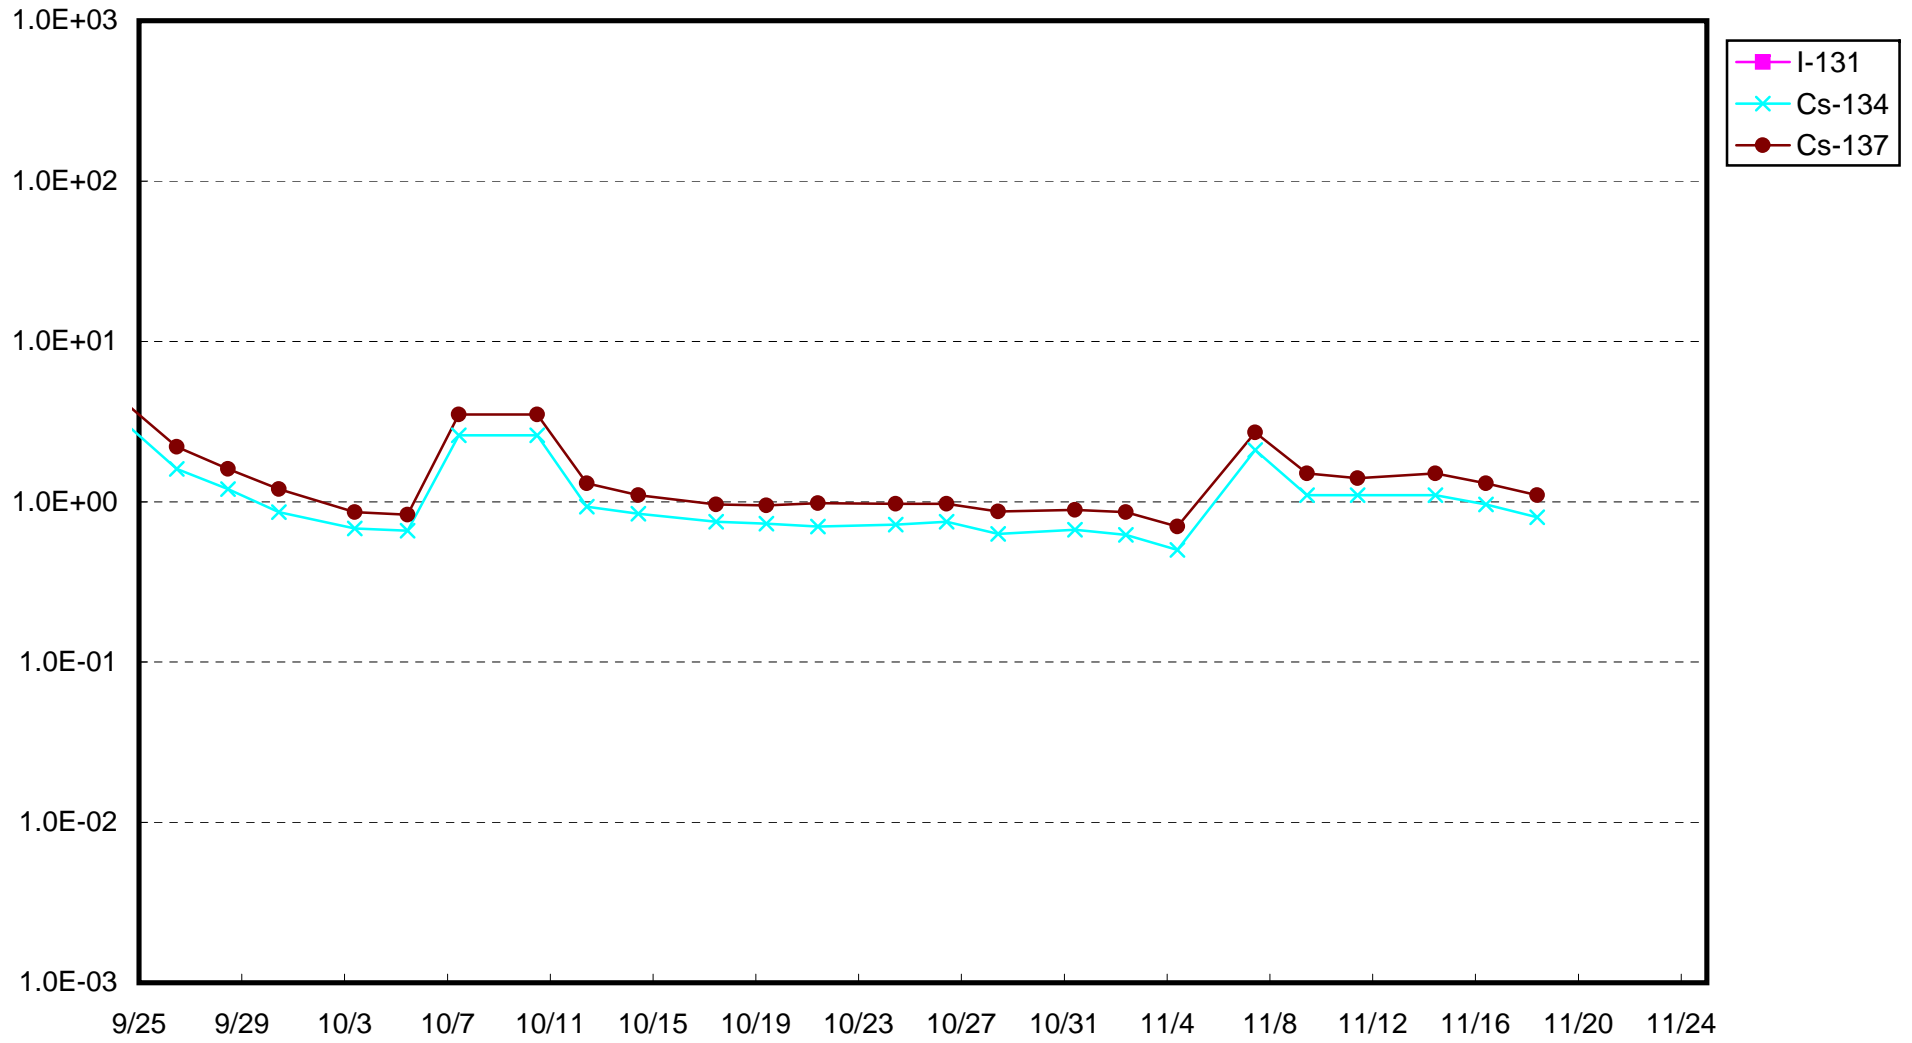

福島第一 1号機サブドレン放射能濃度 (Bq / cm³)

福島第一 2号機サブドレン放射能濃度 (Bq / cm³)

福島第一 3号機サブドレン放射能濃度 (Bq / cm³)

福島第一 4号機サブドレン放射能濃度 (Bq / cm³)

福島第一 5号機サブドレン放射能濃度 (Bq / cm³)

福島第一 6号機サブドレン放射能濃度 (Bq / cm³)

福島第一 構内深井戸放射能濃度 (Bq / cm³)