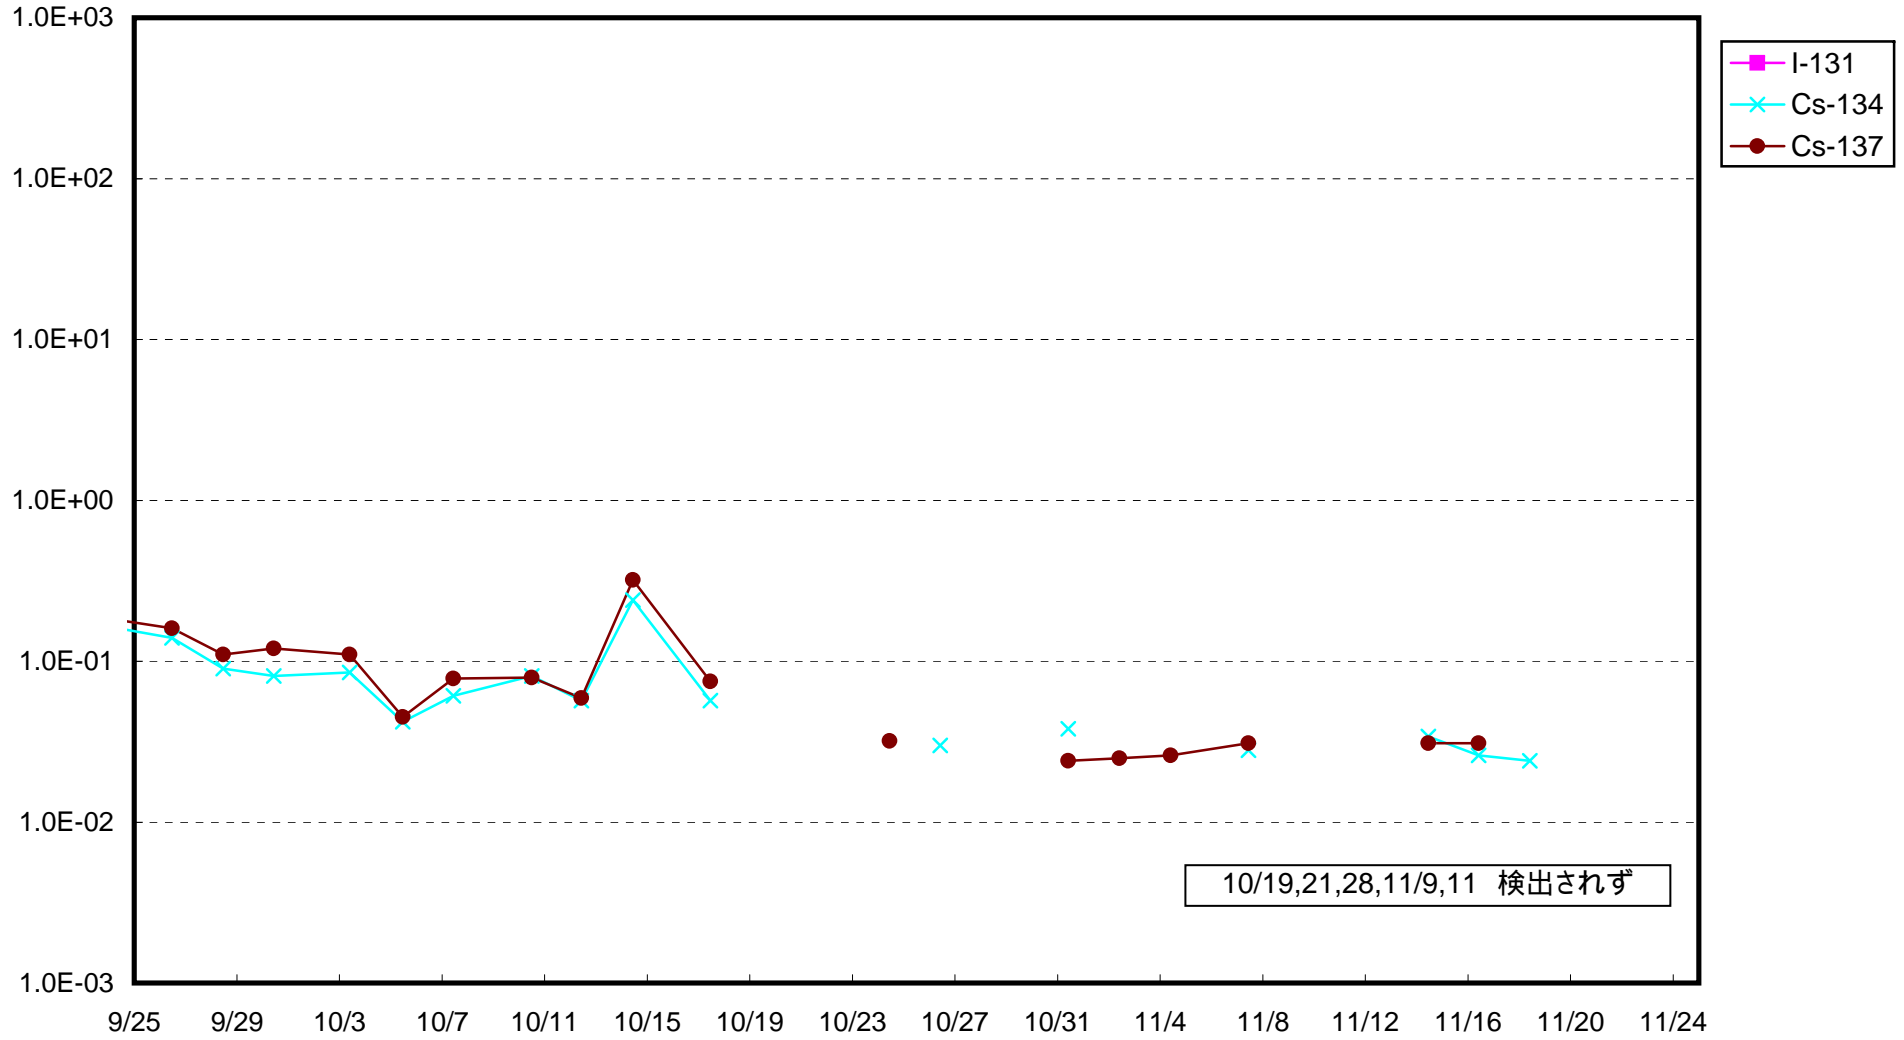

福島第一 1号機サブドレン放射能濃度 (Bq / cm³)

福島第一 2号機サブドレン放射能濃度 (Bq / cm³)

福島第一 3号機サブドレン放射能濃度 (Bq / cm³)

福島第一 4号機サブドレン放射能濃度 (Bq / cm³)

福島第一 5号機サブドレン放射能濃度 (Bq / cm³)

福島第一 6号機サブドレン放射能濃度 (Bq / cm³)

福島第一 構内深井戸放射能濃度 (Bq / cm³)