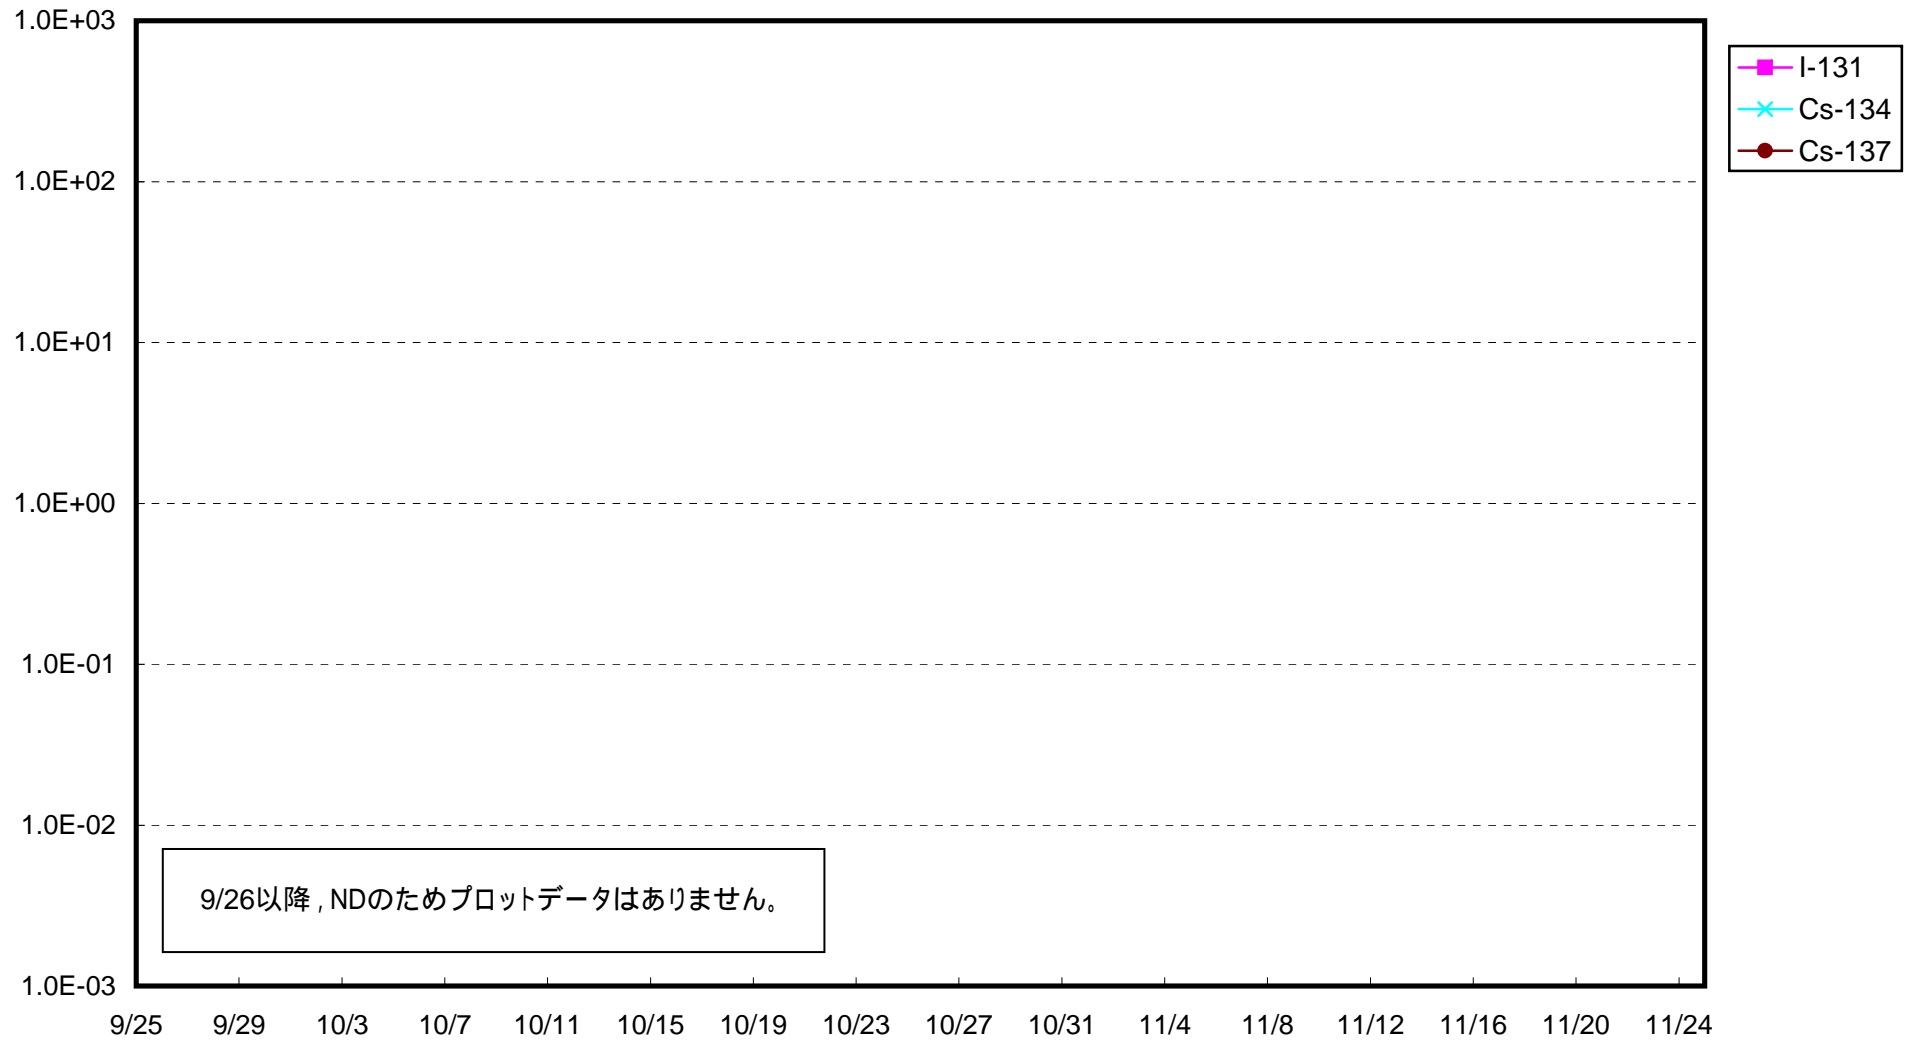

福島第一 1号機サブドレン放射能濃度 (Bq / cm³)

福島第一 2号機サブドレン放射能濃度 (Bq / cm³)

福島第一 3号機サブドレン放射能濃度 (Bq / cm³)

福島第一 4号機サブドレン放射能濃度 (Bq / cm³)

福島第一 5号機サブドレン放射能濃度 (Bq / cm³)

福島第一 6号機サブドレン放射能濃度 (Bq / cm³)

福島第一 構内深井戸放射能濃度 (Bq / cm³)