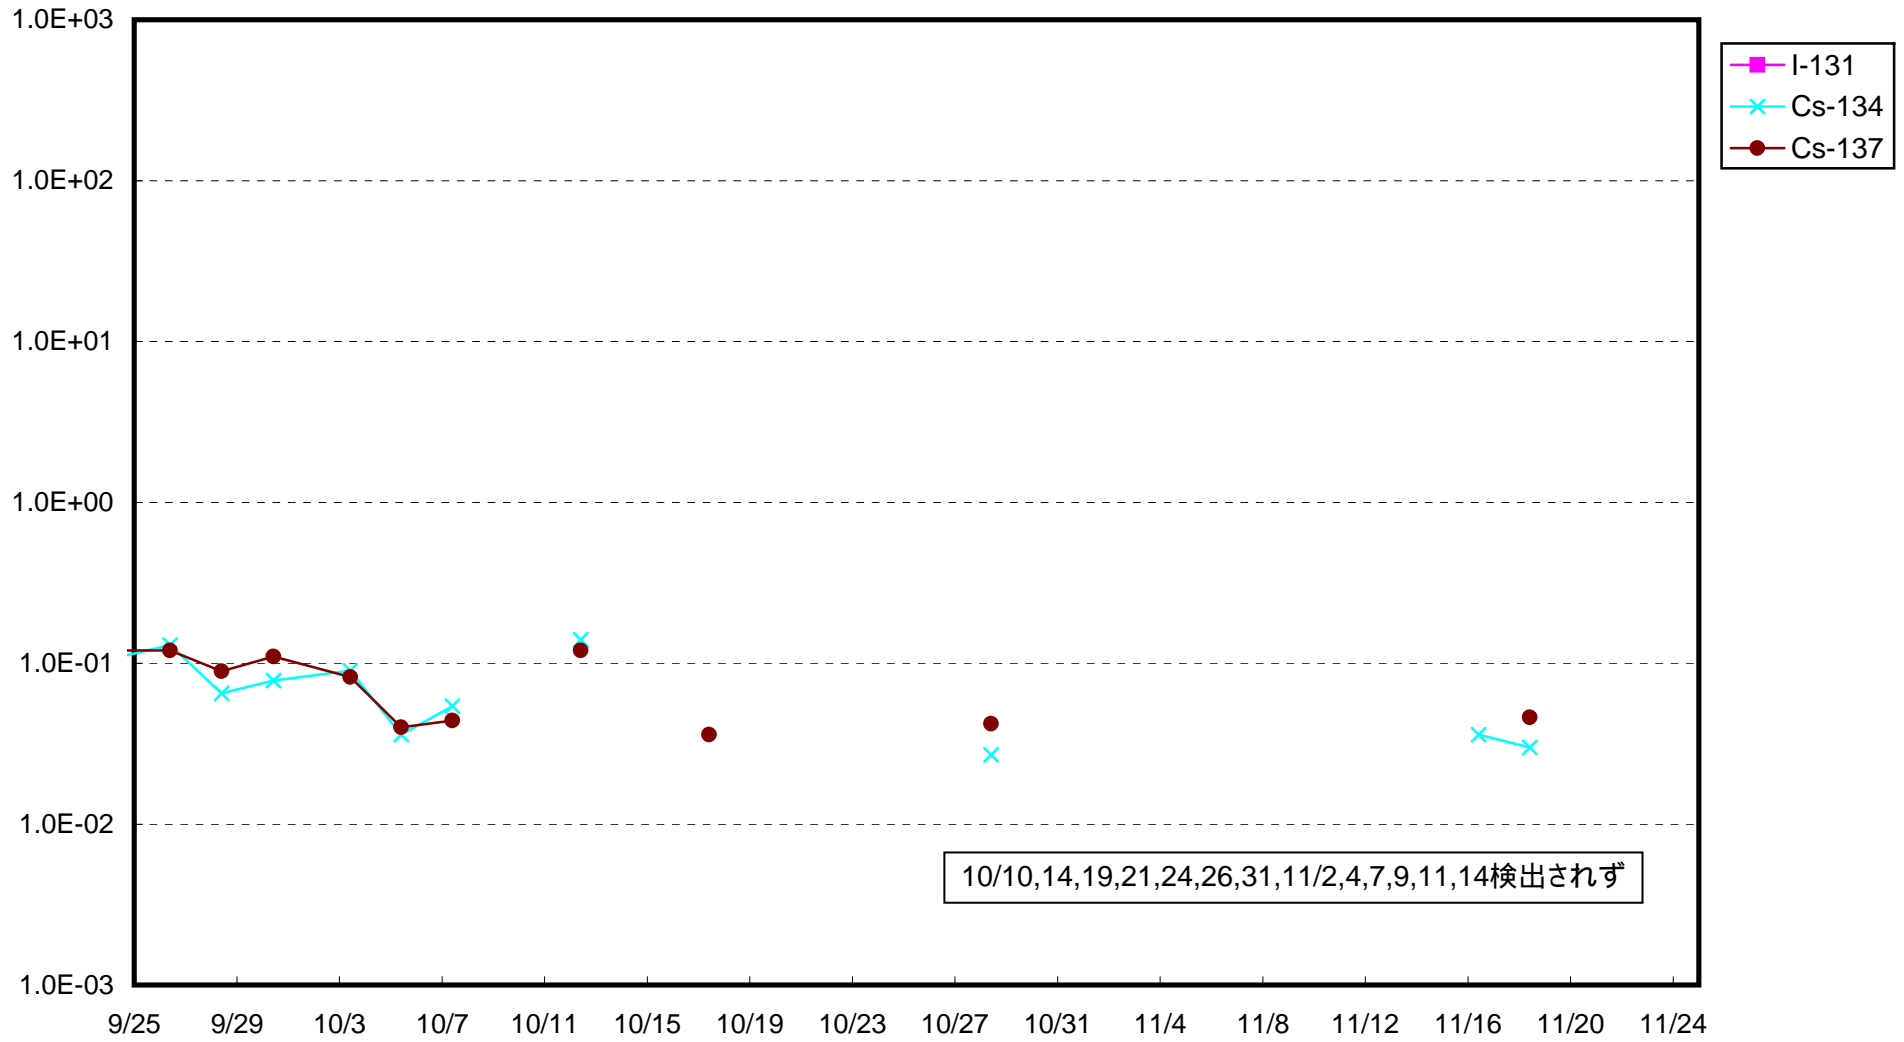

福島第一 1号機サブドレン放射能濃度 (Bq / cm³)

福島第一 2号機サブドレン放射能濃度 (Bq / cm³)

福島第一 3号機サブドレン放射能濃度 (Bq / cm³)

福島第一 4号機サブドレン放射能濃度 (Bq / cm³)

福島第一 5号機サブドレン放射能濃度 (Bq / cm³)

福島第一 6号機サブドレン放射能濃度 (Bq / cm³)

福島第一 構内深井戸放射能濃度 (Bq / cm³)