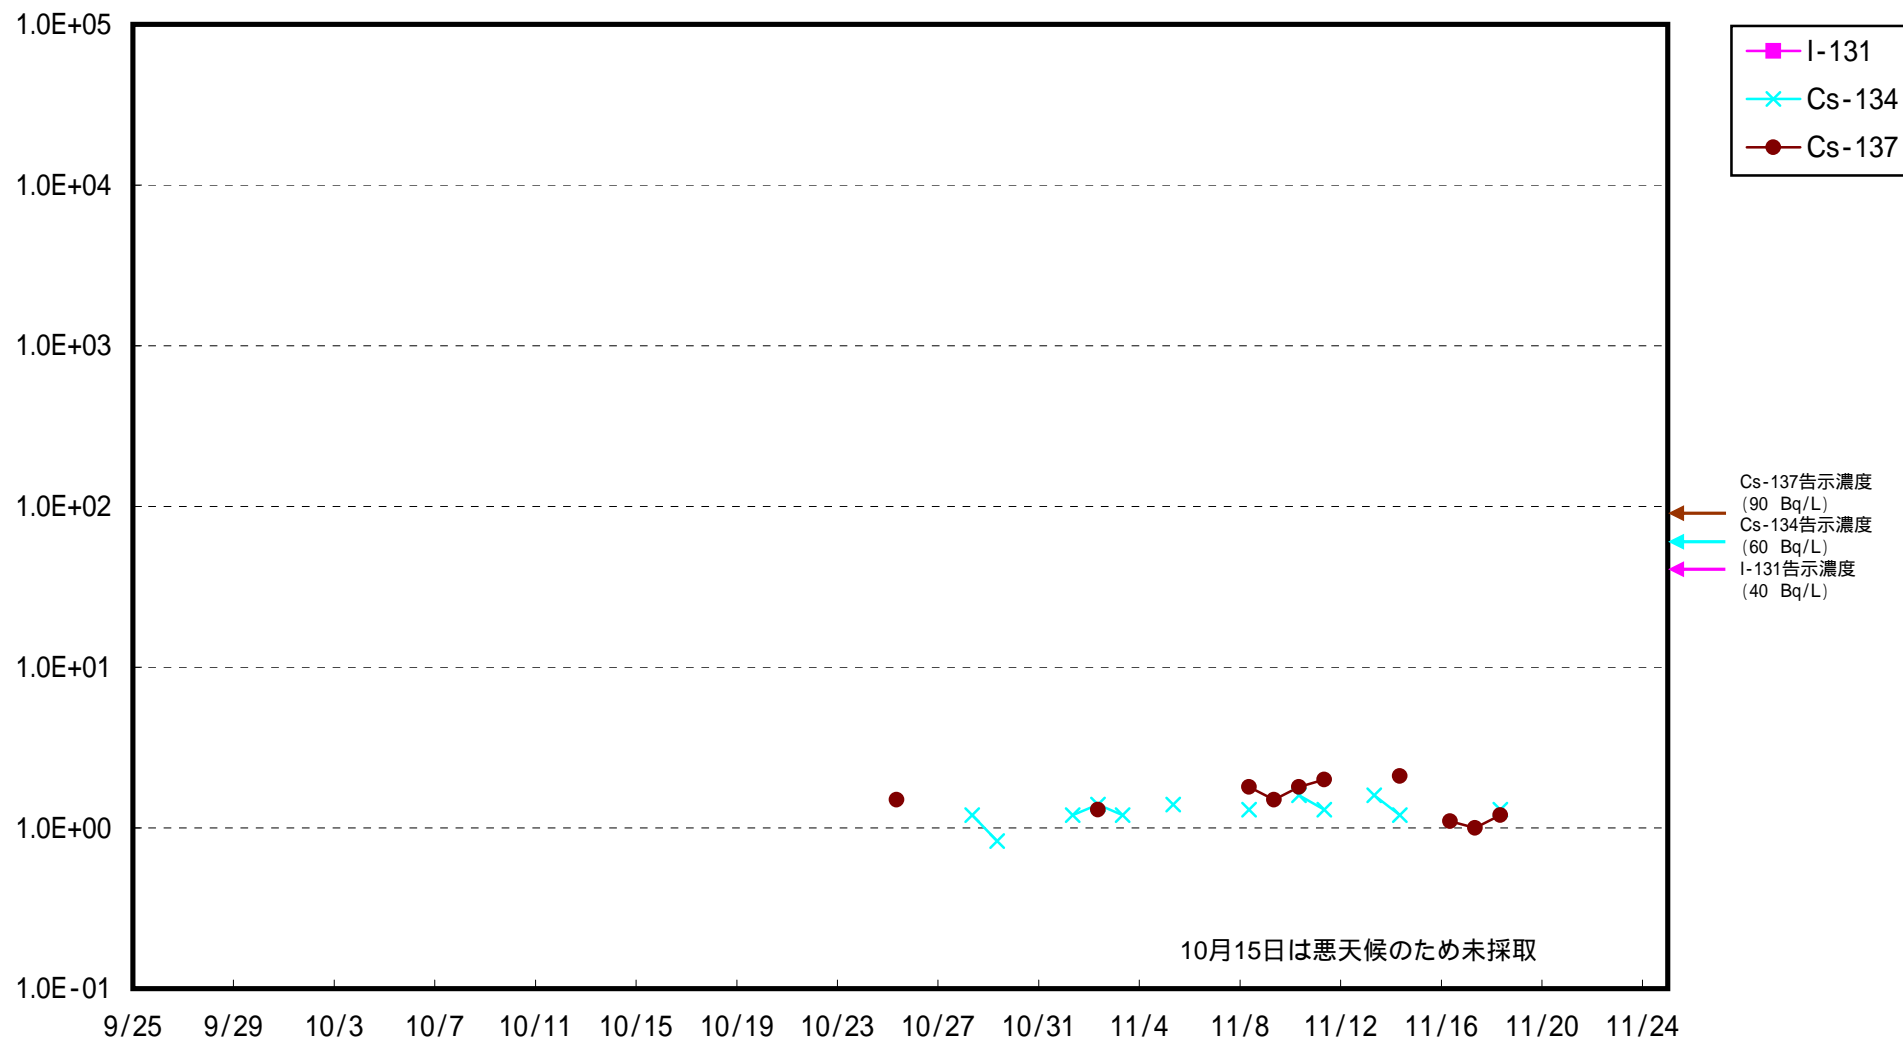

福島第一 5,6号機放水口北側 海水放射能濃度 (Bq / L)

福島第一 南放水口付近 海水放射能濃度 (Bq / L)

福島第二 北放水口付近 海水放射能濃度 (Bq / L)

福島第二 岩沢海岸付近 海水放射能濃度 (Bq / L)

海水放射能濃度(Bq/L)