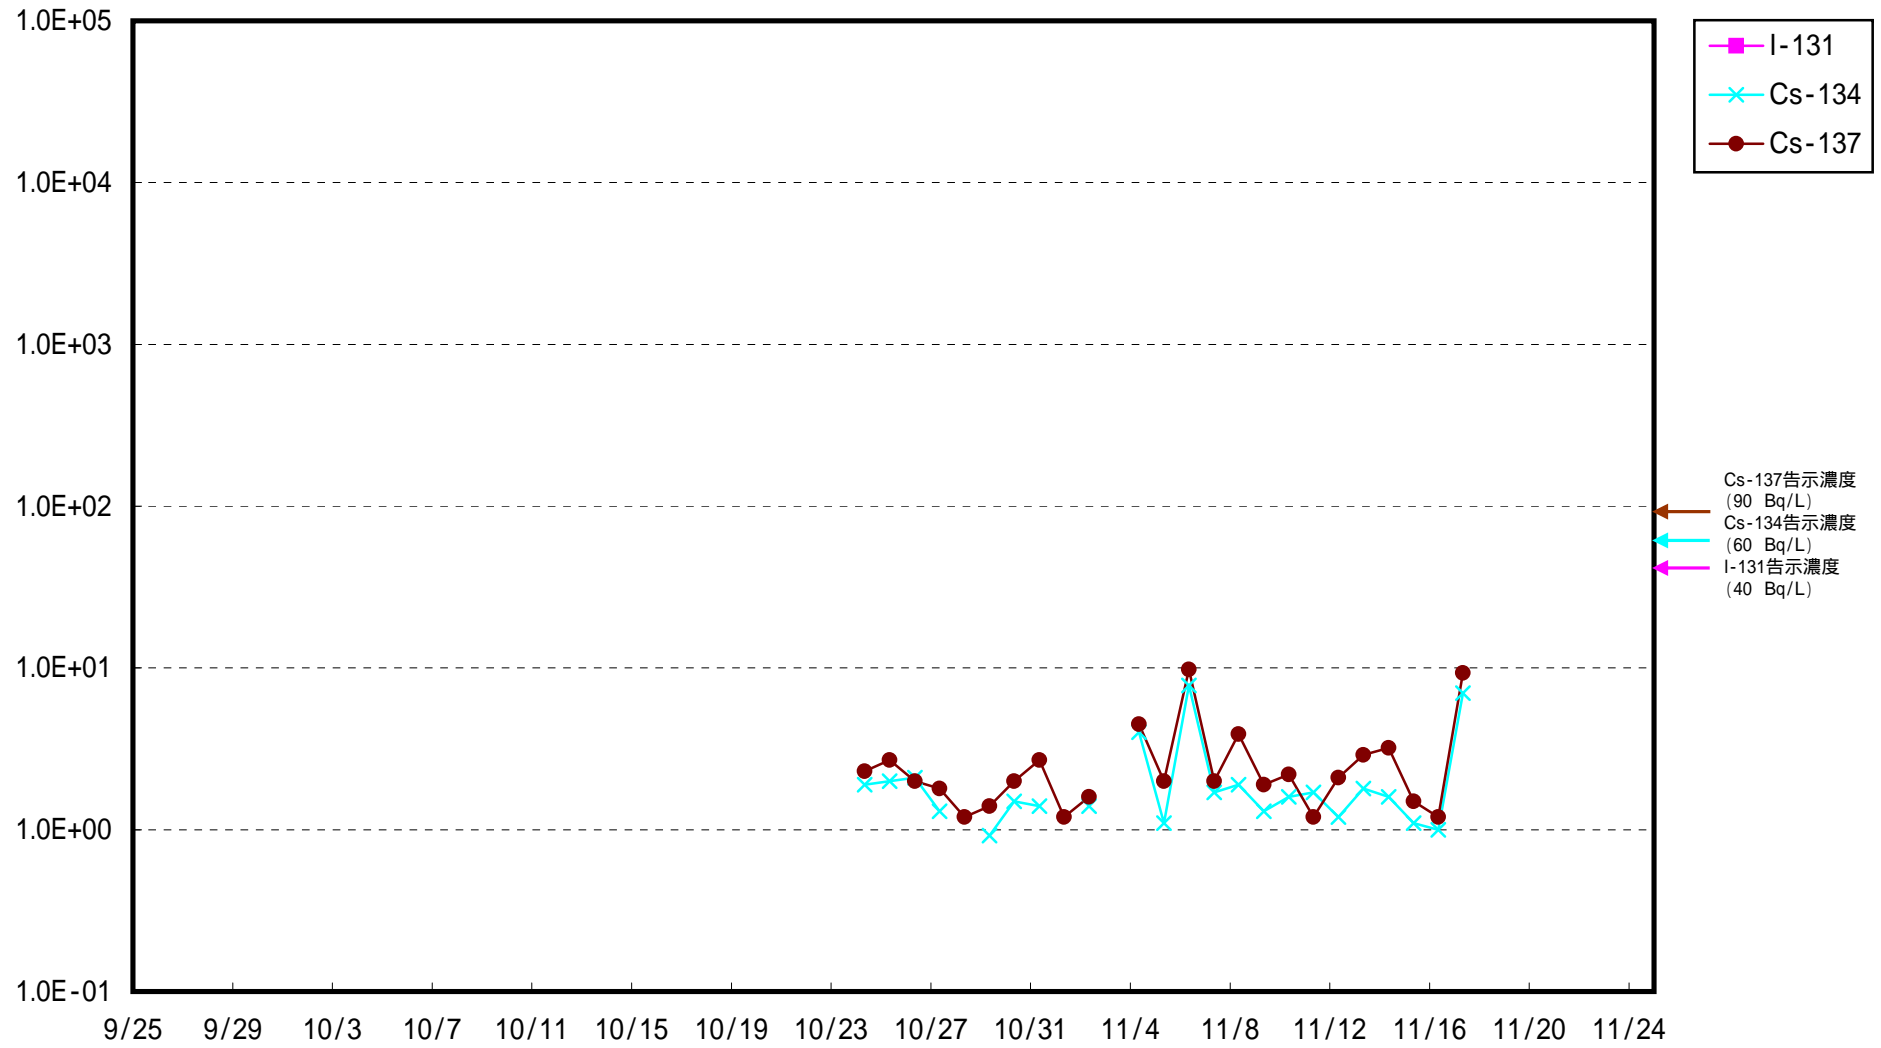

福島第一 5,6号機放水口北側 海水放射能濃度 (Bq / L)

福島第一 南放水口付近 海水放射能濃度 (Bq / L)

福島第二 北放水口付近 海水放射能濃度 (Bq / L)

福島第二 岩沢海岸付近 海水放射能濃度 (Bq / L)

海水放射能濃度(Bq/L)