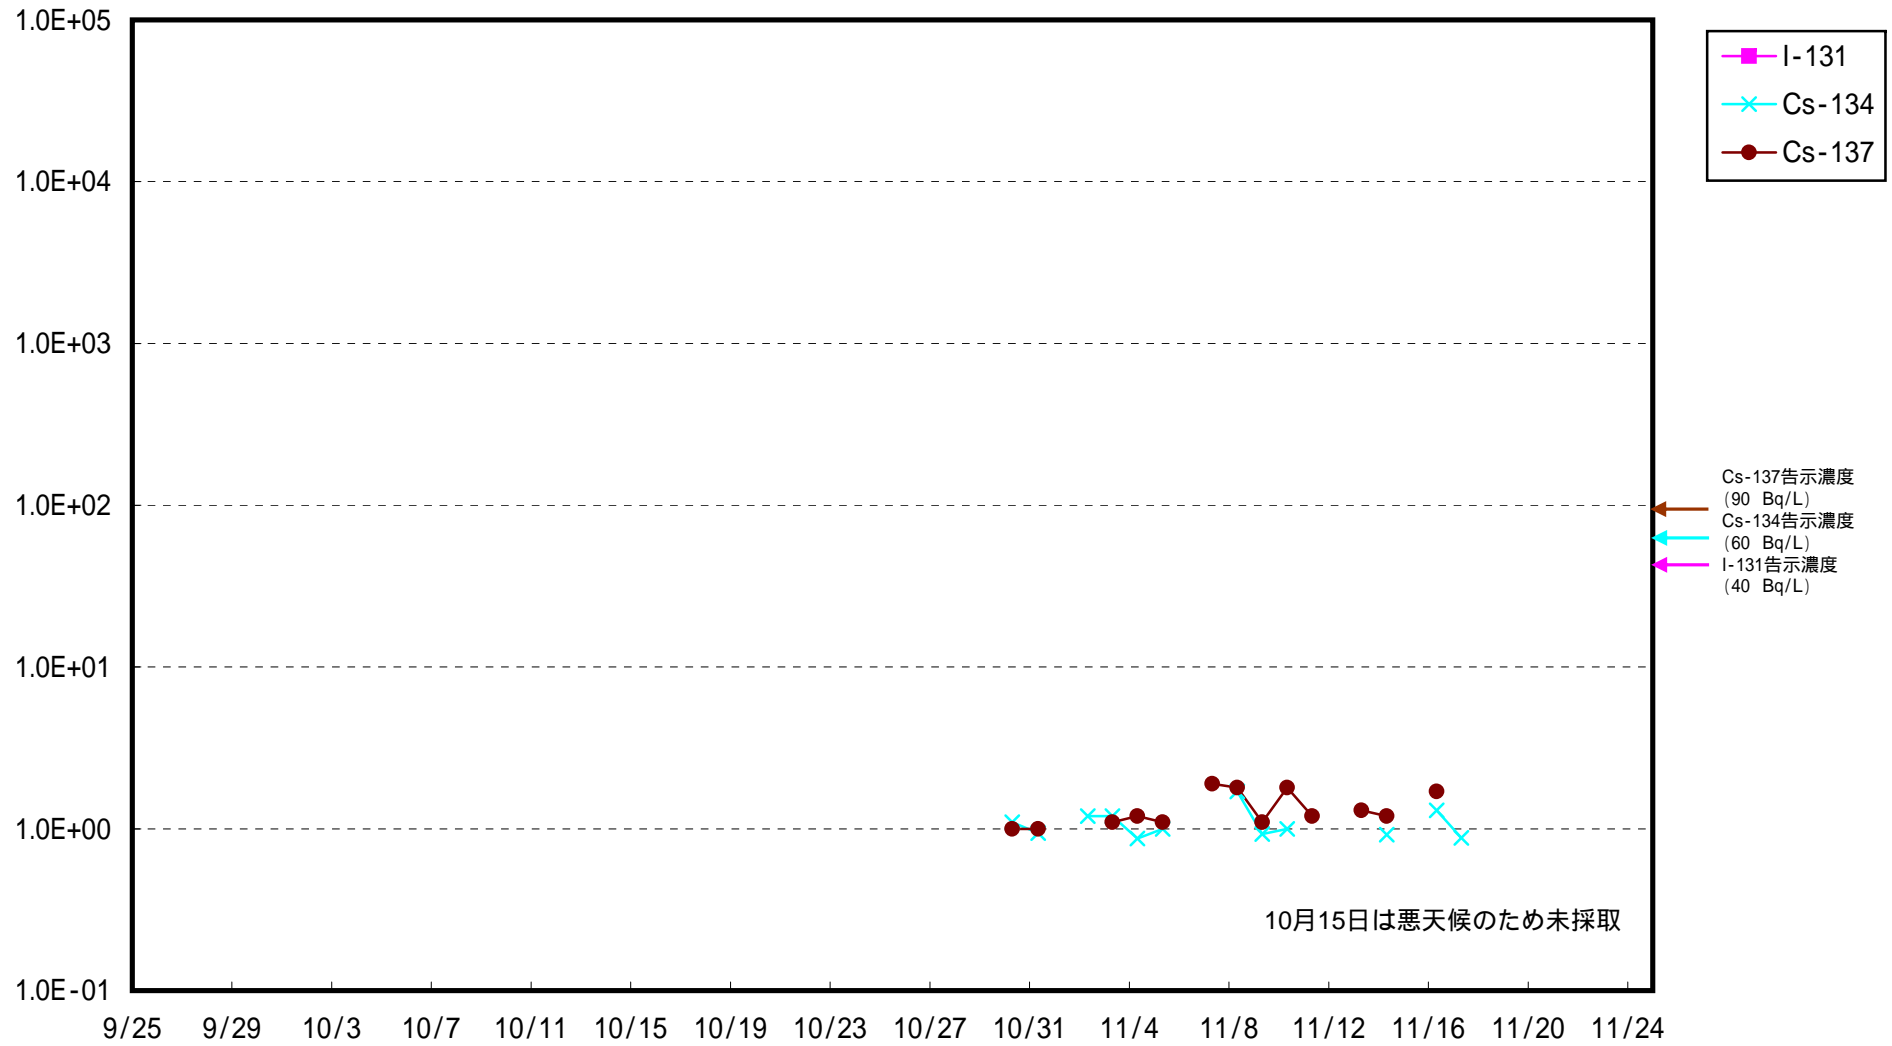

福島第一 5,6号機放水口北側 海水放射能濃度 (Bq / L)

福島第一 南放水口付近 海水放射能濃度 (Bq / L)

福島第二 北放水口付近 海水放射能濃度 (Bq / L)

福島第二 岩沢海岸付近 海水放射能濃度 (Bq / L)

海水放射能濃度(Bq/L)