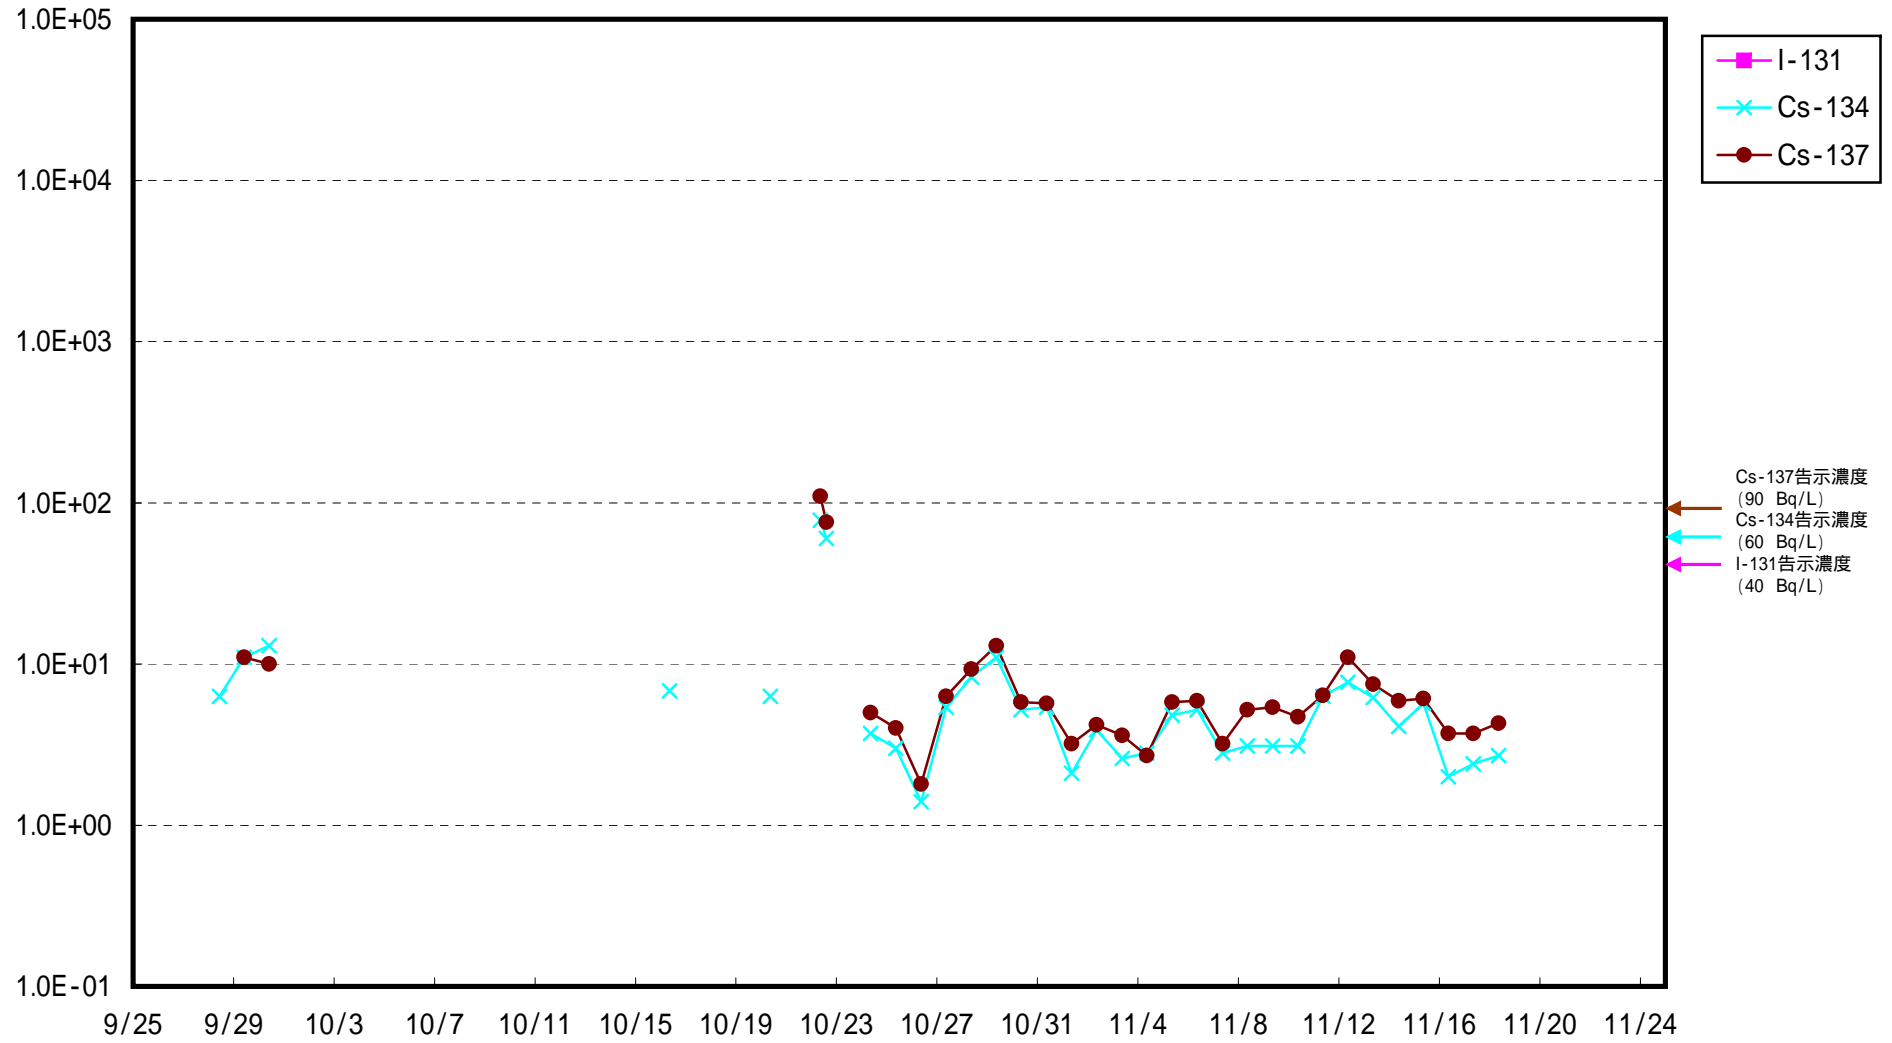

福島第一 5,6号機放水口北側 海水放射能濃度 (Bq / L)

福島第一 南放水口付近 海水放射能濃度 (Bq / L)

福島第二 北放水口付近 海水放射能濃度 (Bq / L)

福島第二 岩沢海岸付近 海水放射能濃度 (Bq / L)

海水放射能濃度(Bq/L)