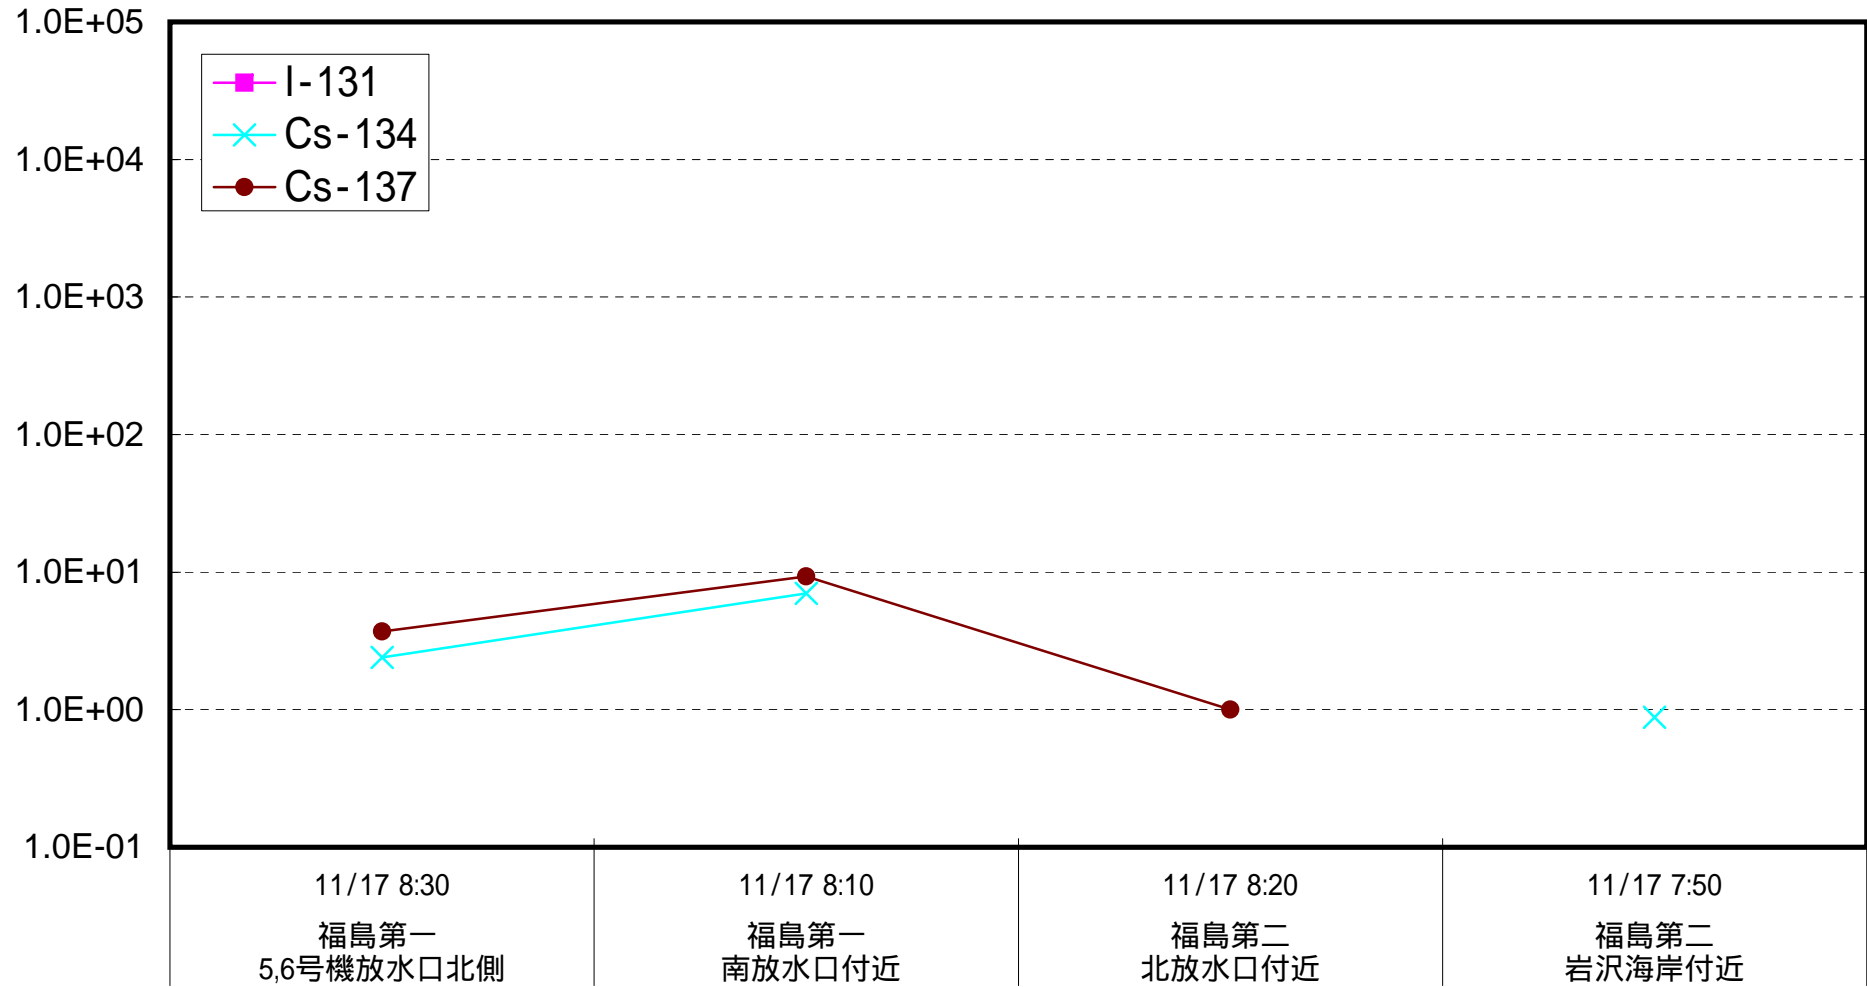

海水放射能濃度 (Bq / L)

福島第一 5,6号機放水口北側 海水放射能濃度 (Bq / L)

福島第一 南放水口付近 海水放射能濃度 (Bq / L)

福島第二 北放水口付近 海水放射能濃度 (Bq / L)

福島第二 岩沢海岸付近 海水放射能濃度 (Bq / L)