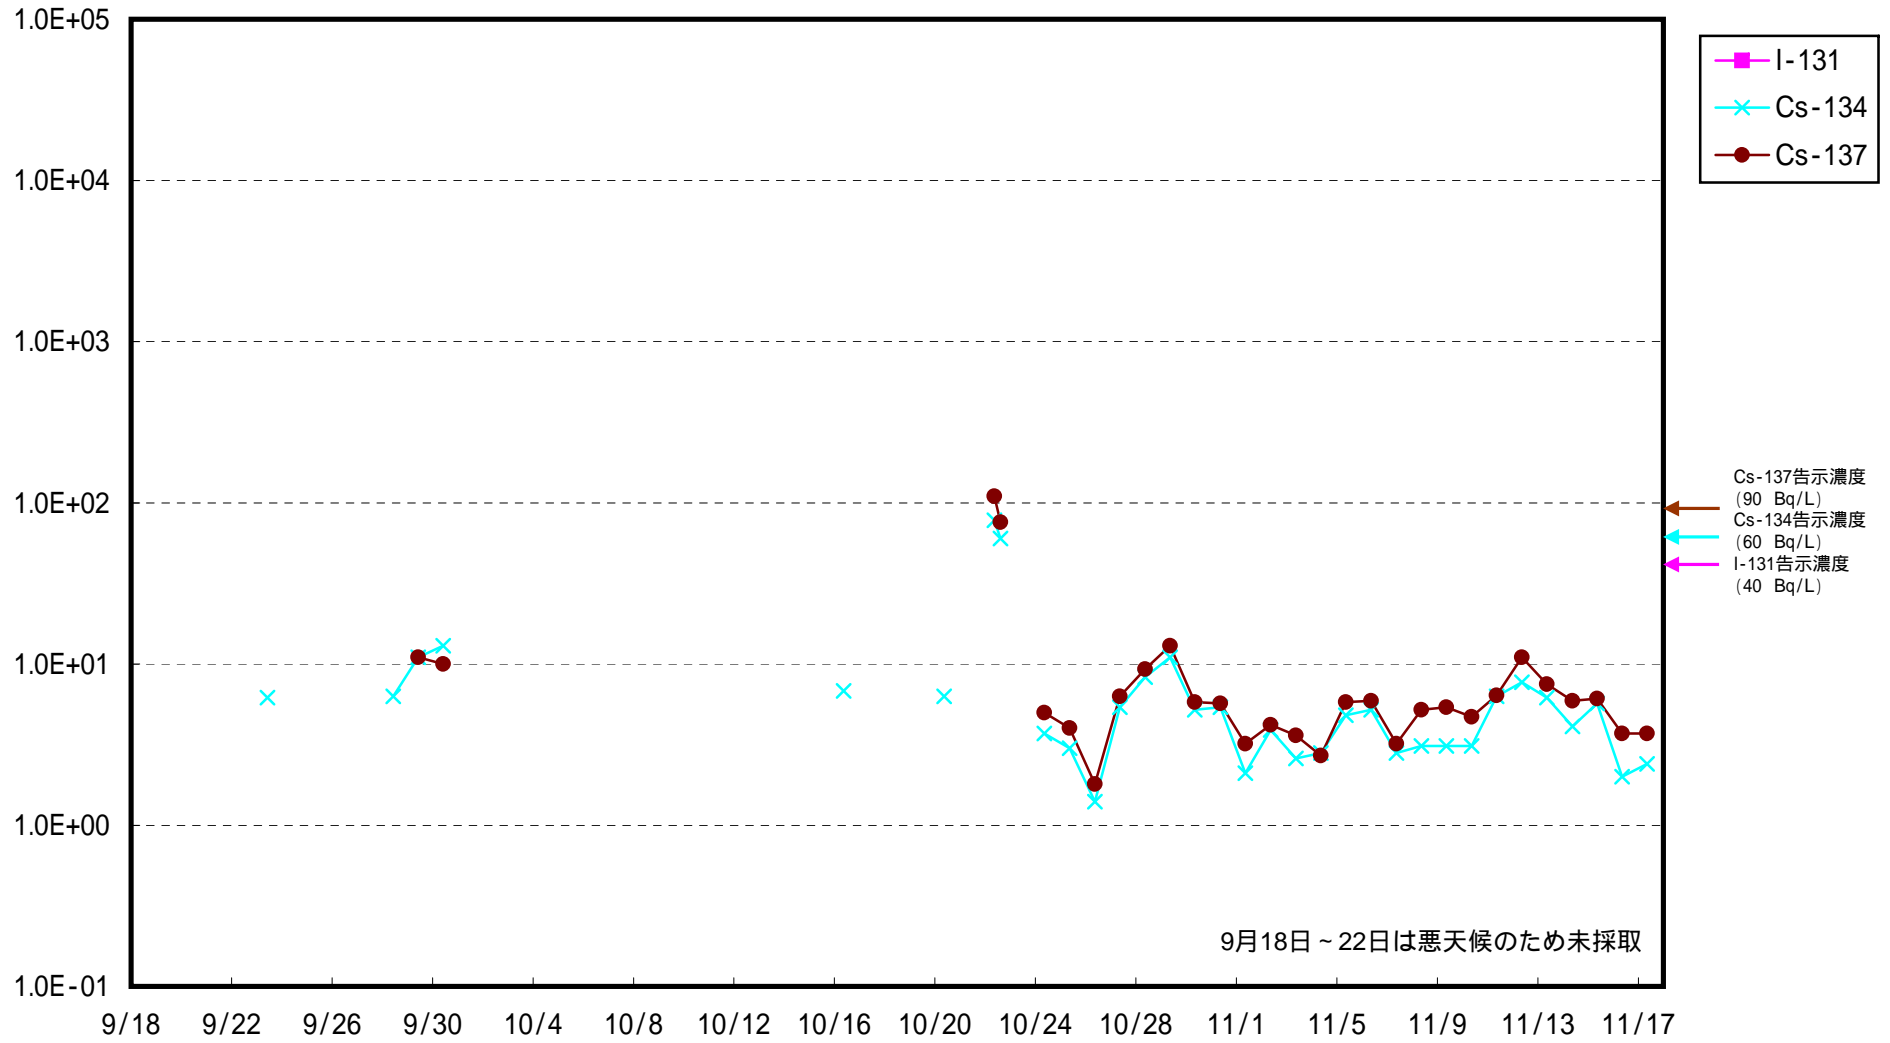

海水放射能濃度 (Bq / L)

福島第一 5,6号機放水口北側 海水放射能濃度 (Bq / L)

福島第一 南放水口付近 海水放射能濃度 (Bq / L)

福島第二 北放水口付近 海水放射能濃度 (Bq / L)

福島第二 岩沢海岸付近 海水放射能濃度 (Bq / L)