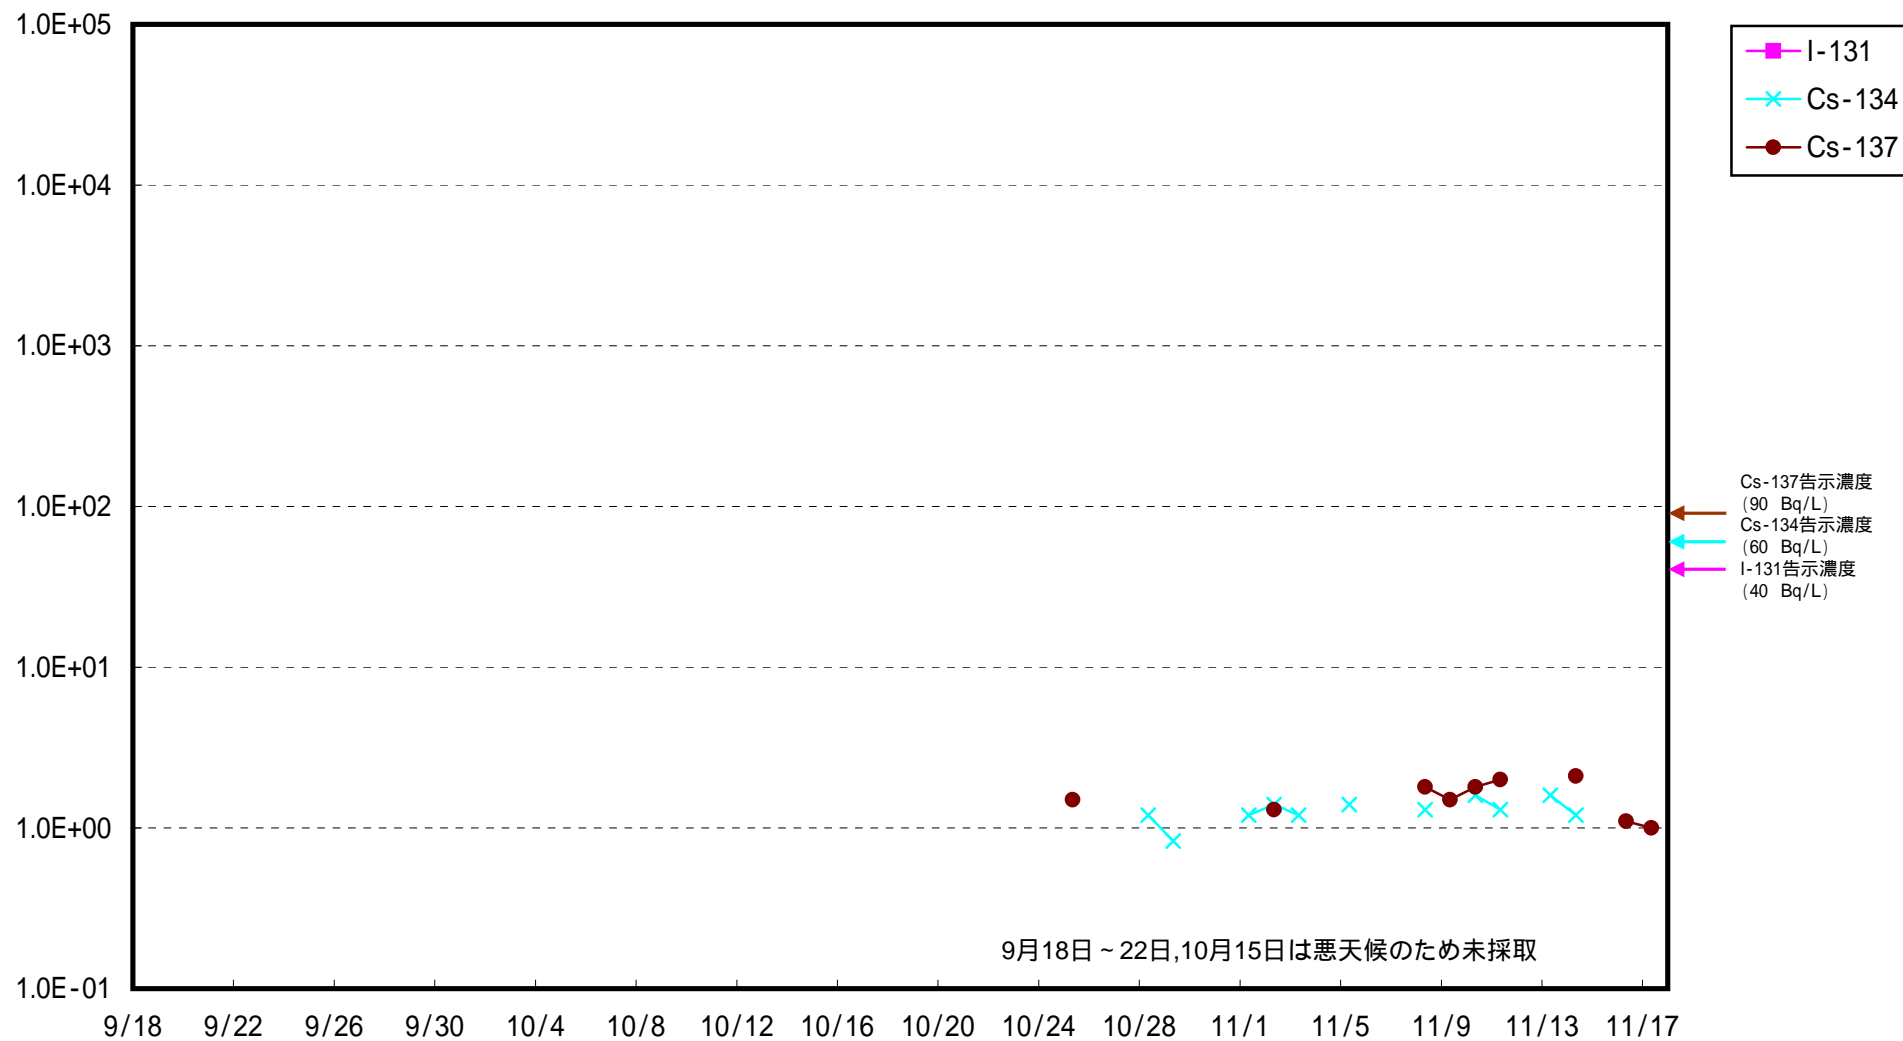

海水放射能濃度 (Bq / L)

福島第一 5,6号機放水口北側 海水放射能濃度 (Bq / L)

福島第一 南放水口付近 海水放射能濃度 (Bq / L)

福島第二 北放水口付近 海水放射能濃度 (Bq / L)

福島第二 岩沢海岸付近 海水放射能濃度 (Bq / L)