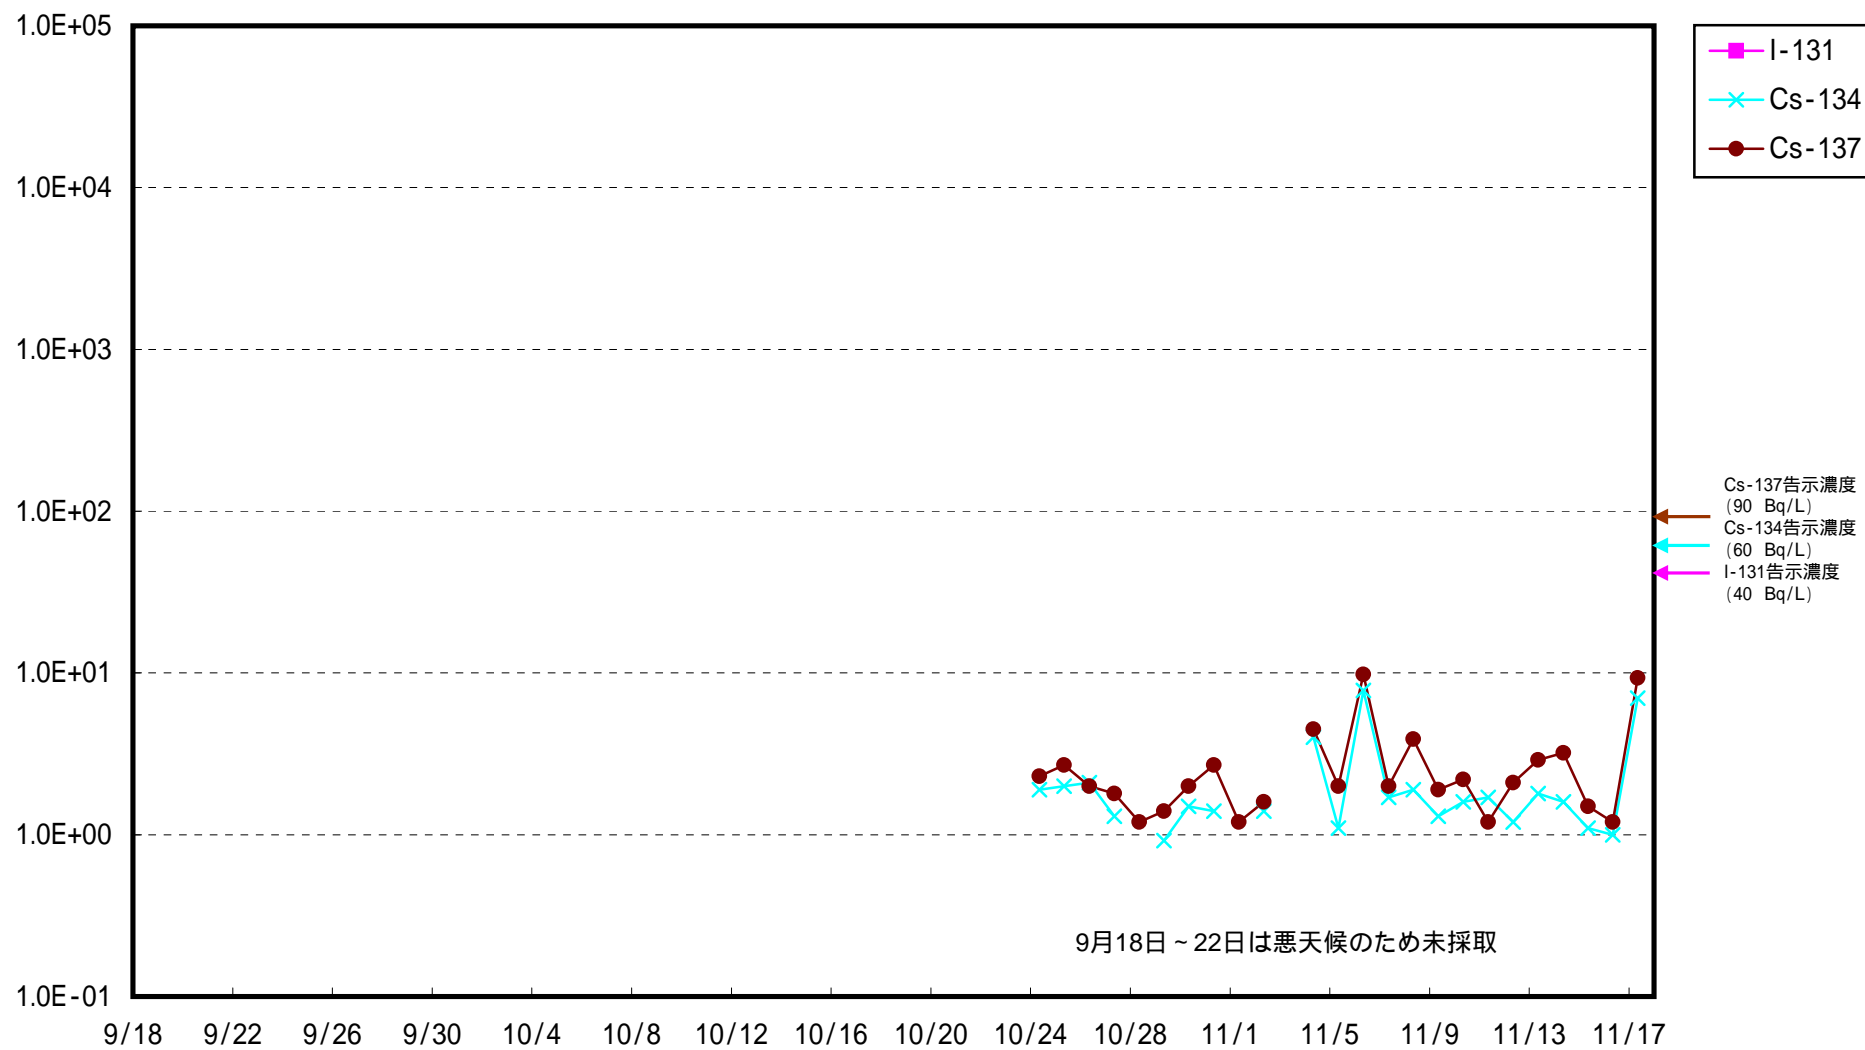

海水放射能濃度 (Bq / L)

福島第一 5,6号機放水口北側 海水放射能濃度 (Bq / L)

福島第一 南放水口付近 海水放射能濃度 (Bq / L)

福島第二 北放水口付近 海水放射能濃度 (Bq / L)

福島第二 岩沢海岸付近 海水放射能濃度 (Bq / L)