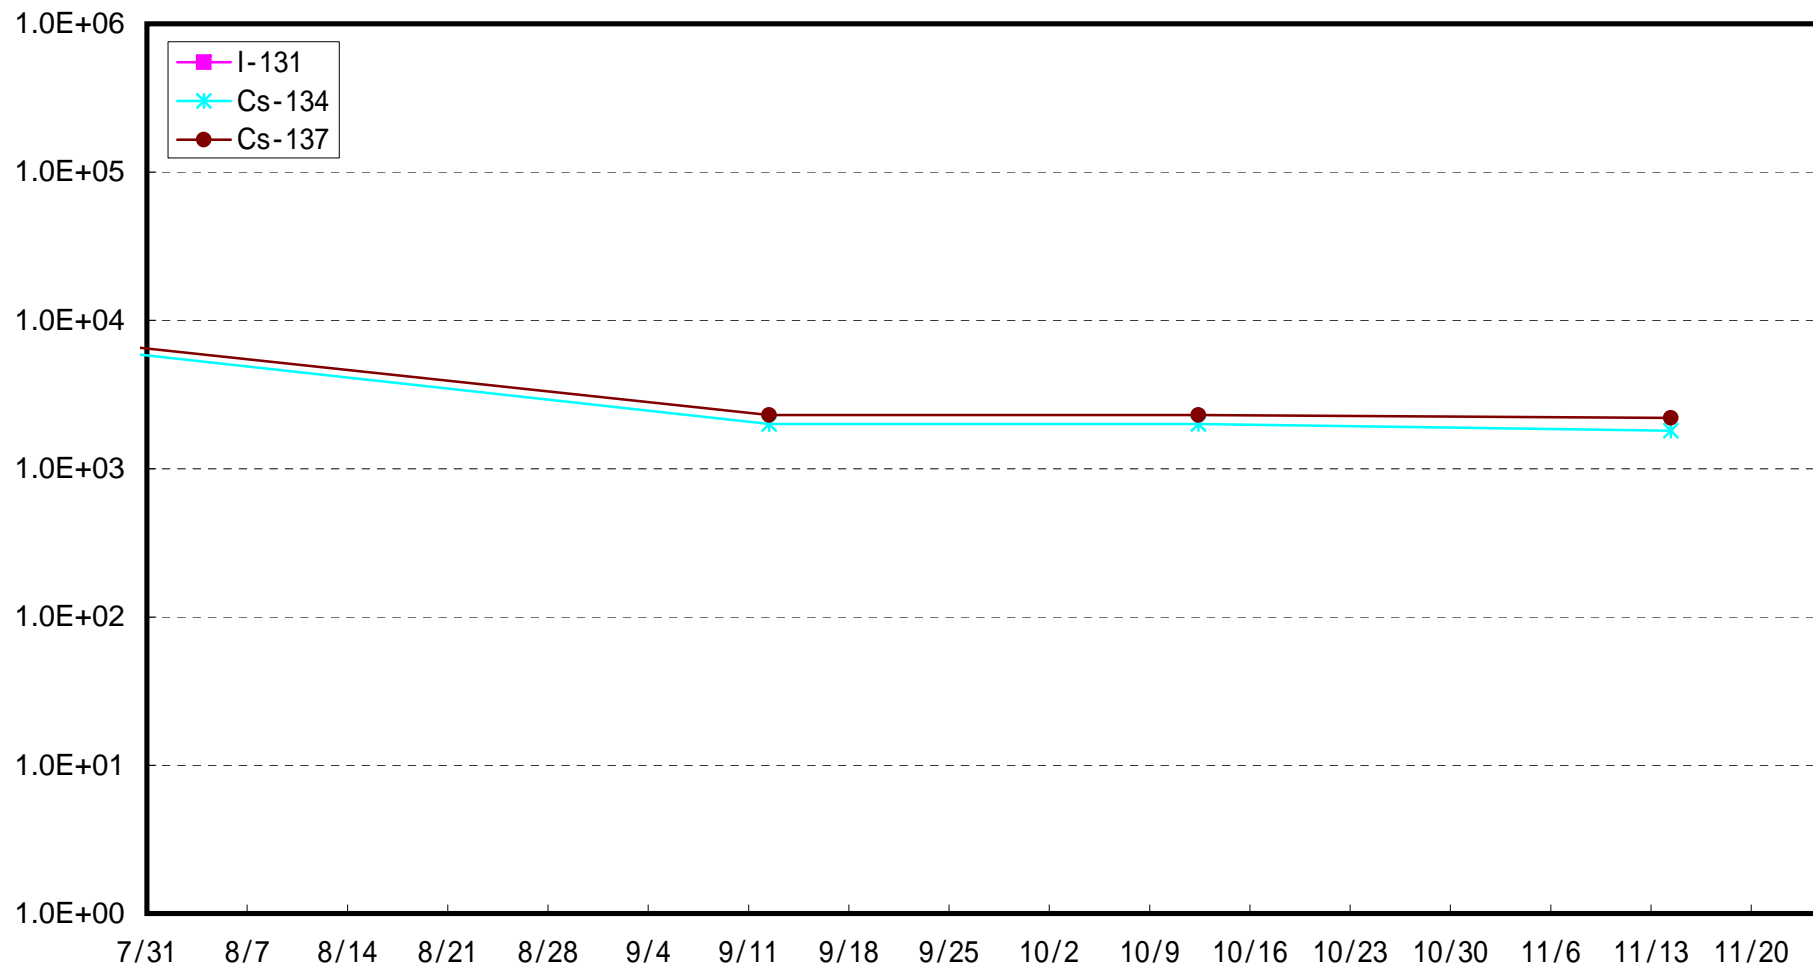

福島第一 5,6号機放水口北側 海底土放射能濃度 (Bq / kg・湿土)

# 福島第一 南放水口付近 海底土放射能濃度 (Bq / kg・湿土)

# 福島第二 岩沢海岸付近 海底土放射能濃度 (Bq / kg・湿土)