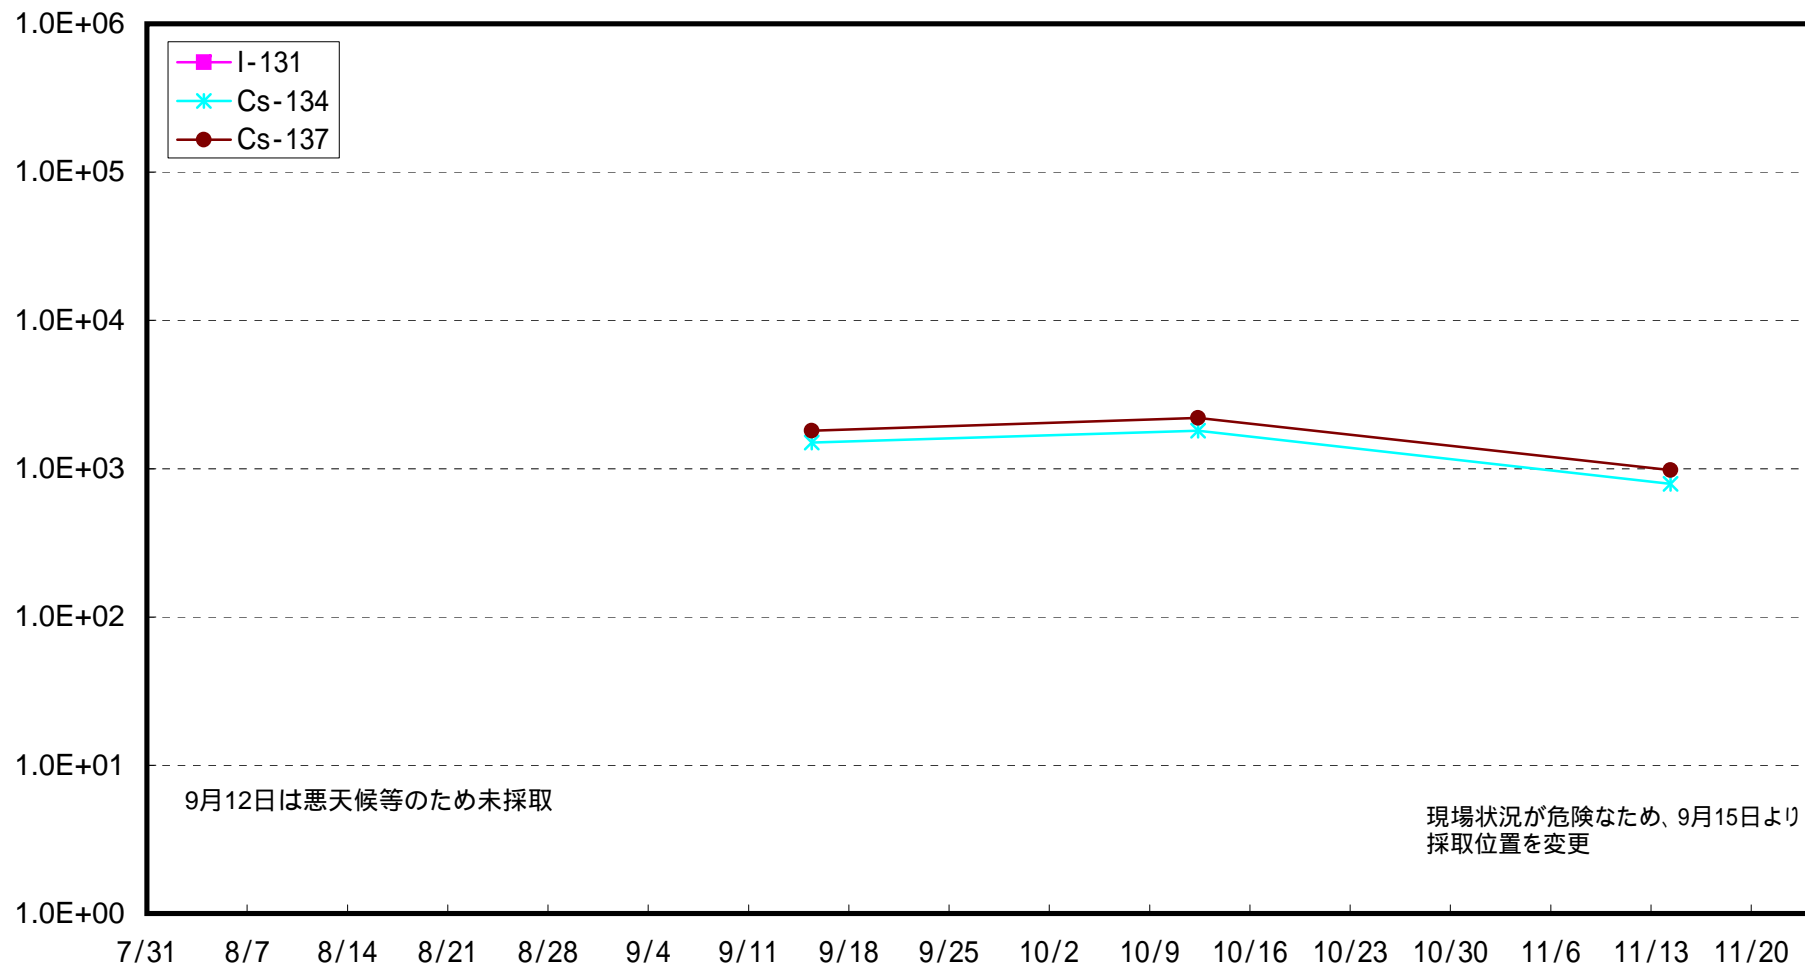

福島第一 5,6号機放水口北側 海底土放射能濃度 (Bq / kg・湿土)

# 福島第一 南放水口付近 海底土放射能濃度 (Bq / kg・湿土)

# 福島第二 岩沢海岸付近 海底土放射能濃度 (Bq / kg・湿土)