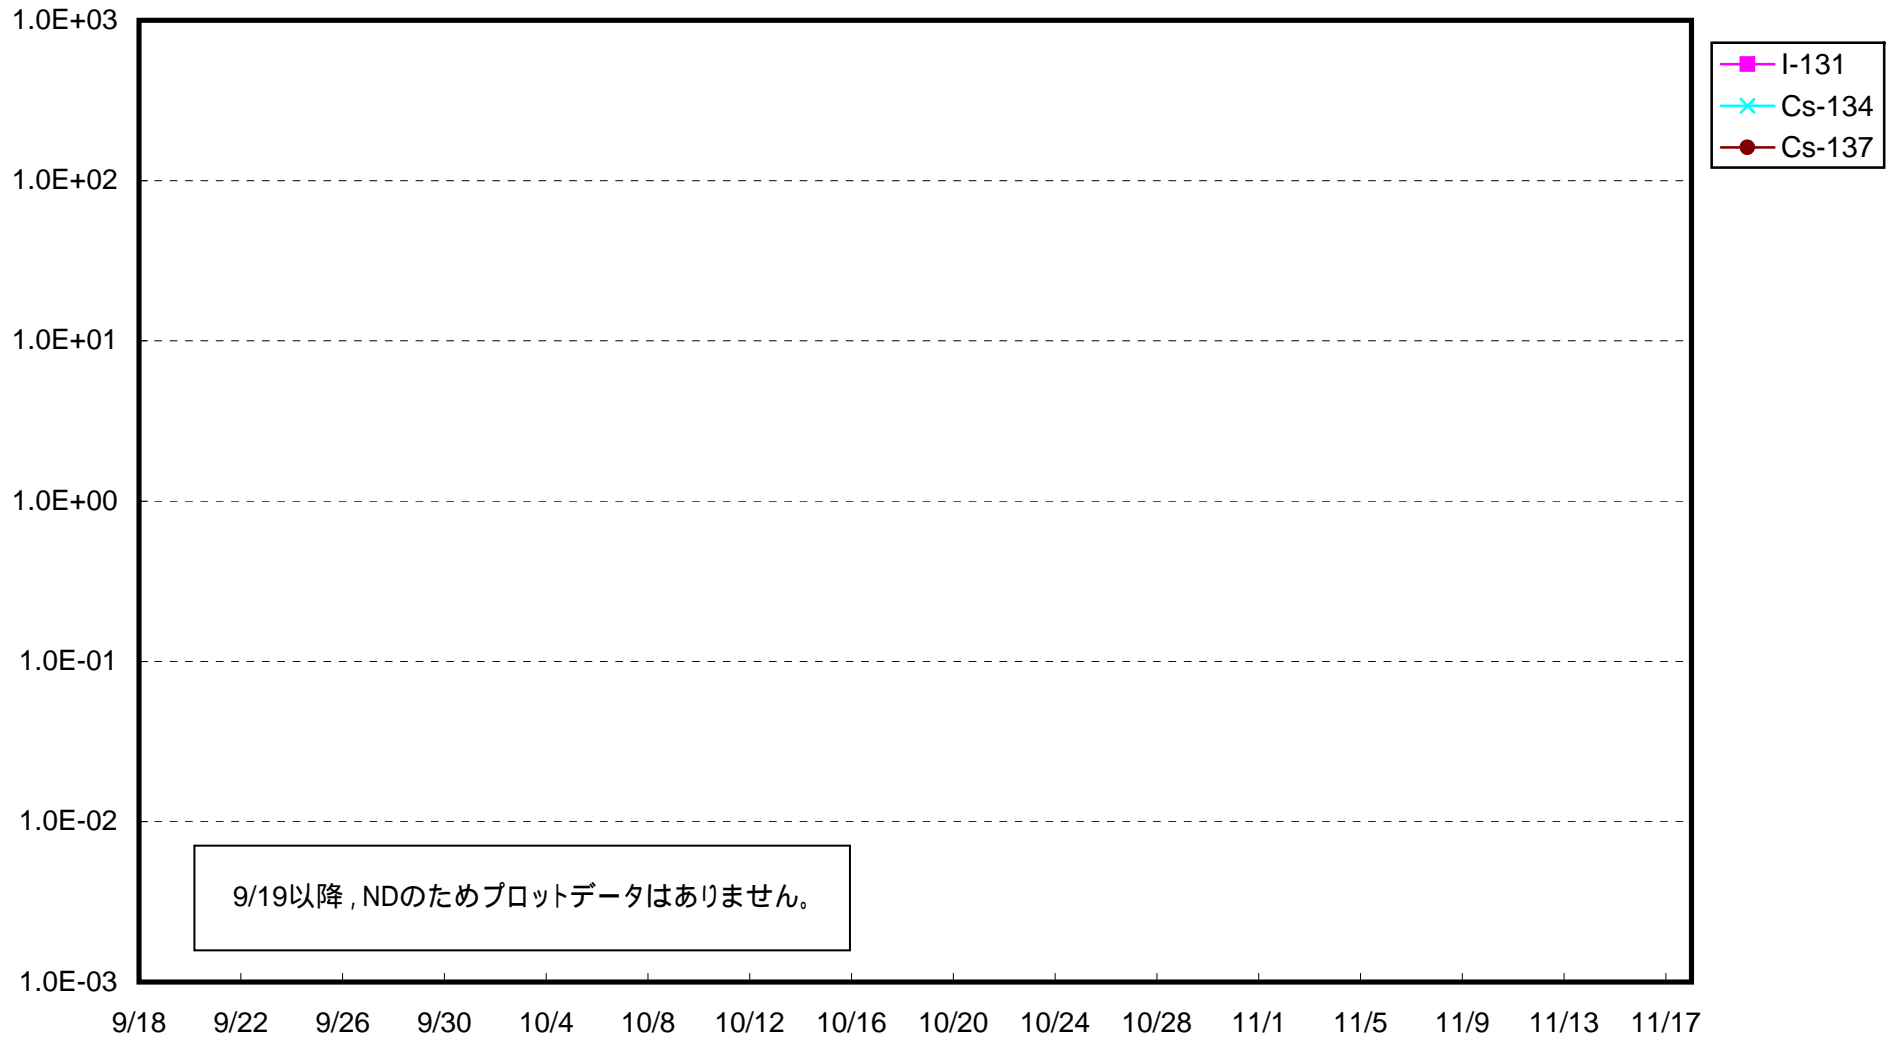

福島第一 1号機サブドレン放射能濃度 (Bq / cm³)

福島第一 2号機サブドレン放射能濃度 (Bq / cm³)

福島第一 3号機サブドレン放射能濃度 (Bq / cm³)

福島第一 4号機サブドレン放射能濃度 (Bq / cm³)

福島第一 5号機サブドレン放射能濃度 (Bq / cm³)

福島第一 6号機サブドレン放射能濃度 (Bq / cm³)

福島第一 構内深井戸放射能濃度 (Bq / cm³)