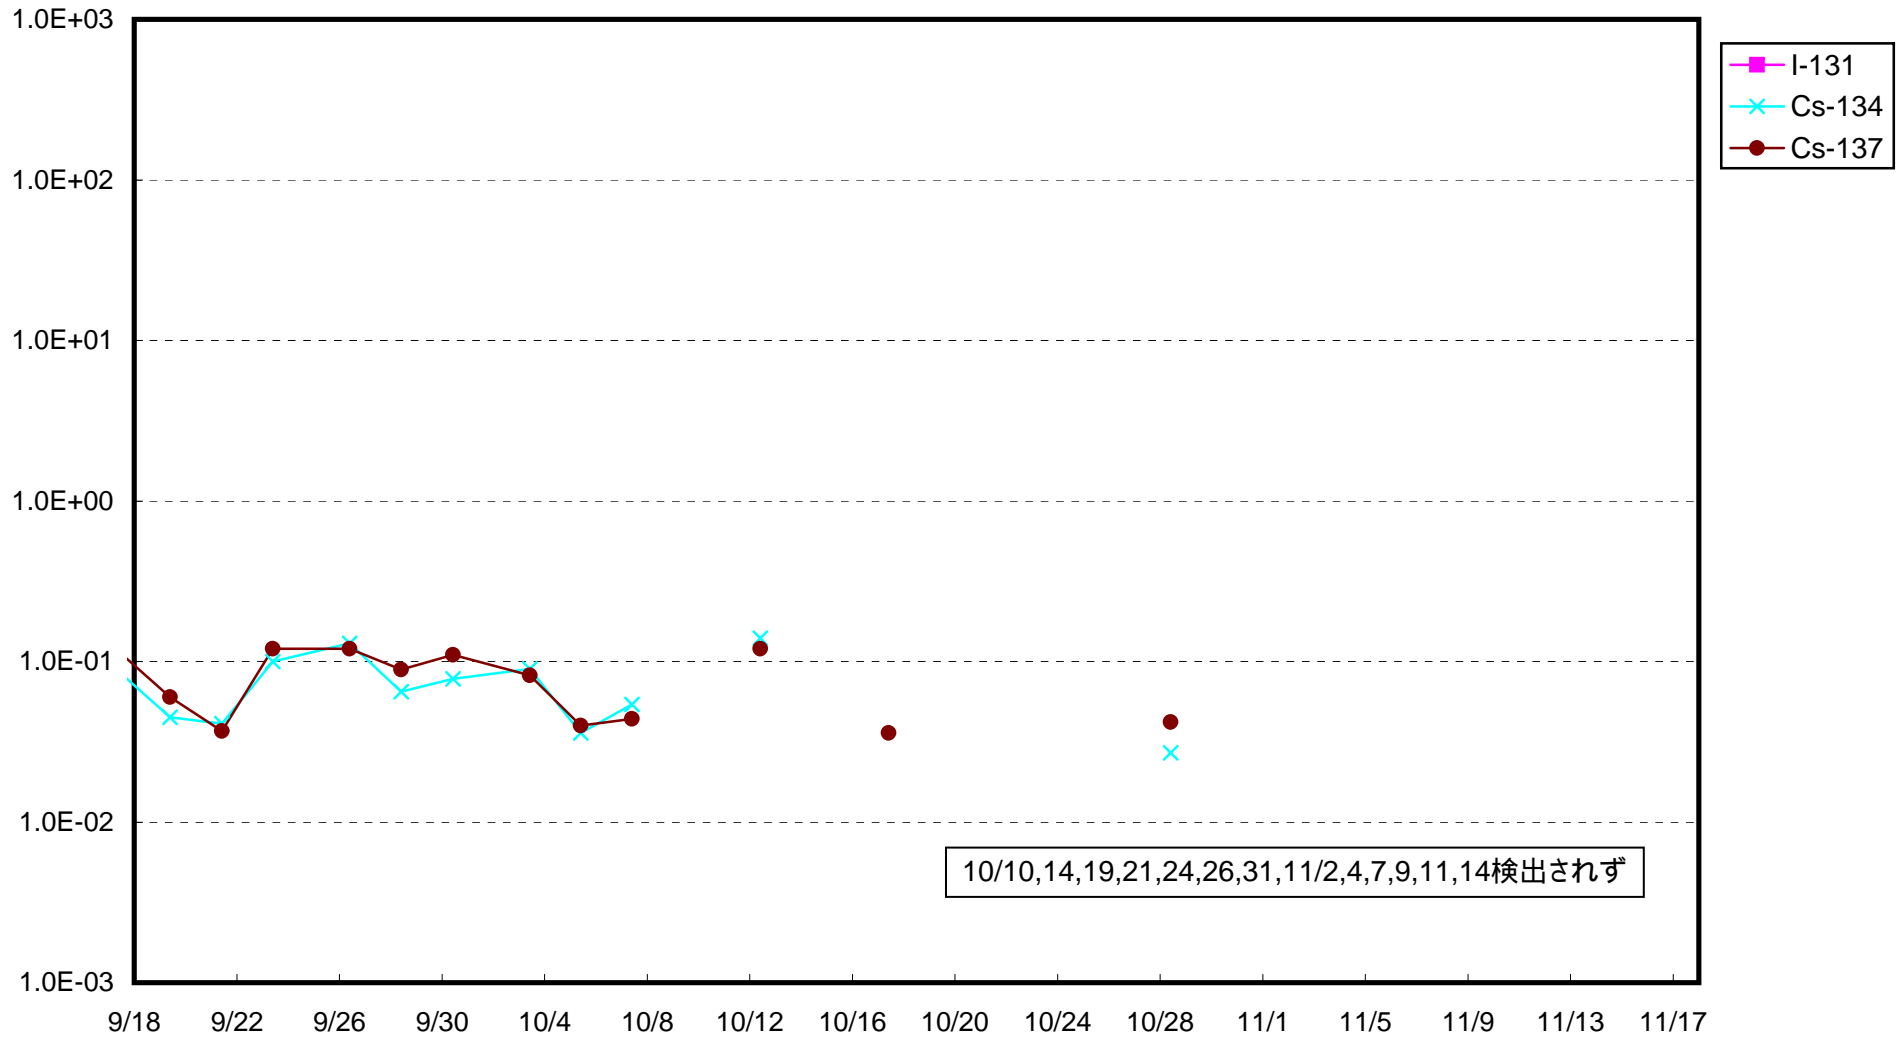

福島第一 1号機サブドレン放射能濃度 (Bq / cm³)

福島第一 2号機サブドレン放射能濃度 (Bq / cm³)

福島第一 3号機サブドレン放射能濃度 (Bq / cm³)

福島第一 4号機サブドレン放射能濃度 (Bq / cm³)

福島第一 5号機サブドレン放射能濃度 (Bq / cm³)

福島第一 6号機サブドレン放射能濃度 (Bq / cm³)

福島第一 構内深井戸放射能濃度 (Bq / cm³)