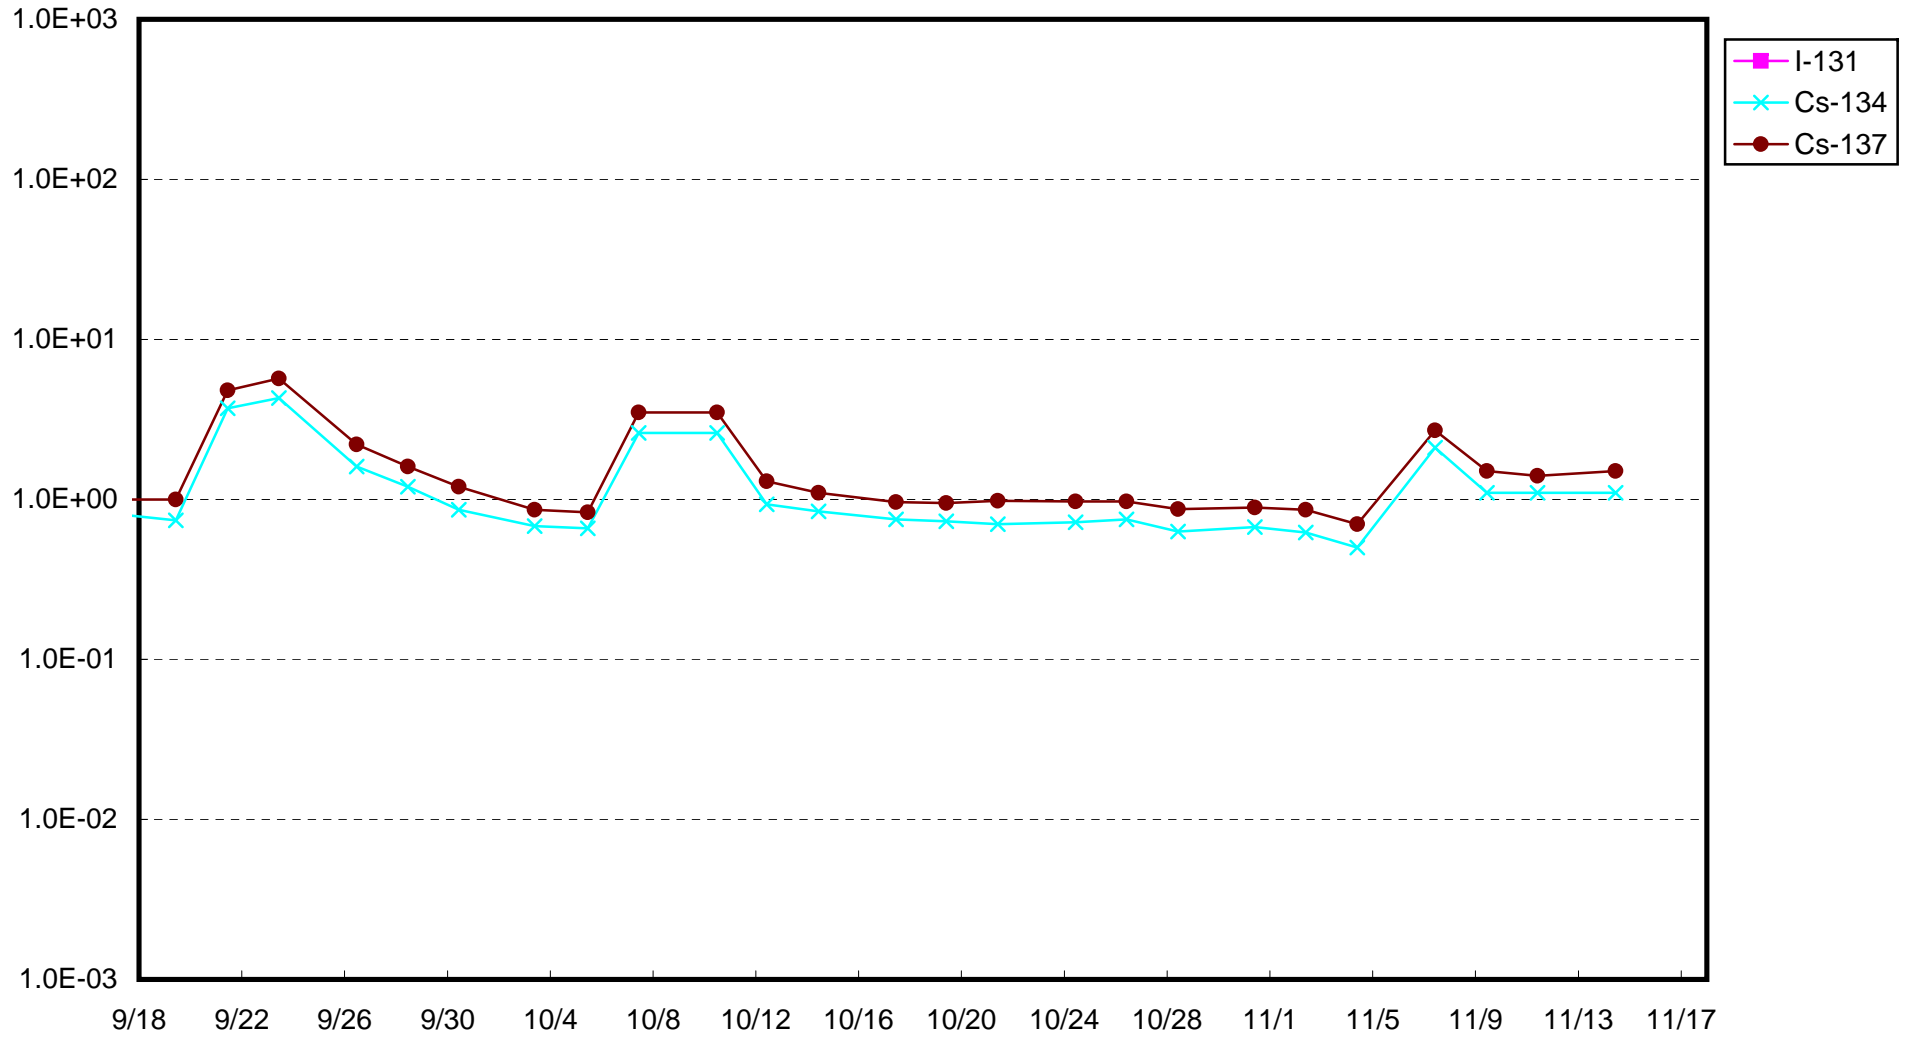

福島第一 1号機サブドレン放射能濃度 (Bq / cm³)

福島第一 2号機サブドレン放射能濃度 (Bq / cm³)

福島第一 3号機サブドレン放射能濃度 (Bq / cm³)

福島第一 4号機サブドレン放射能濃度 (Bq / cm³)

福島第一 5号機サブドレン放射能濃度 (Bq / cm³)

福島第一 6号機サブドレン放射能濃度 (Bq / cm³)

福島第一 構内深井戸放射能濃度 (Bq / cm³)