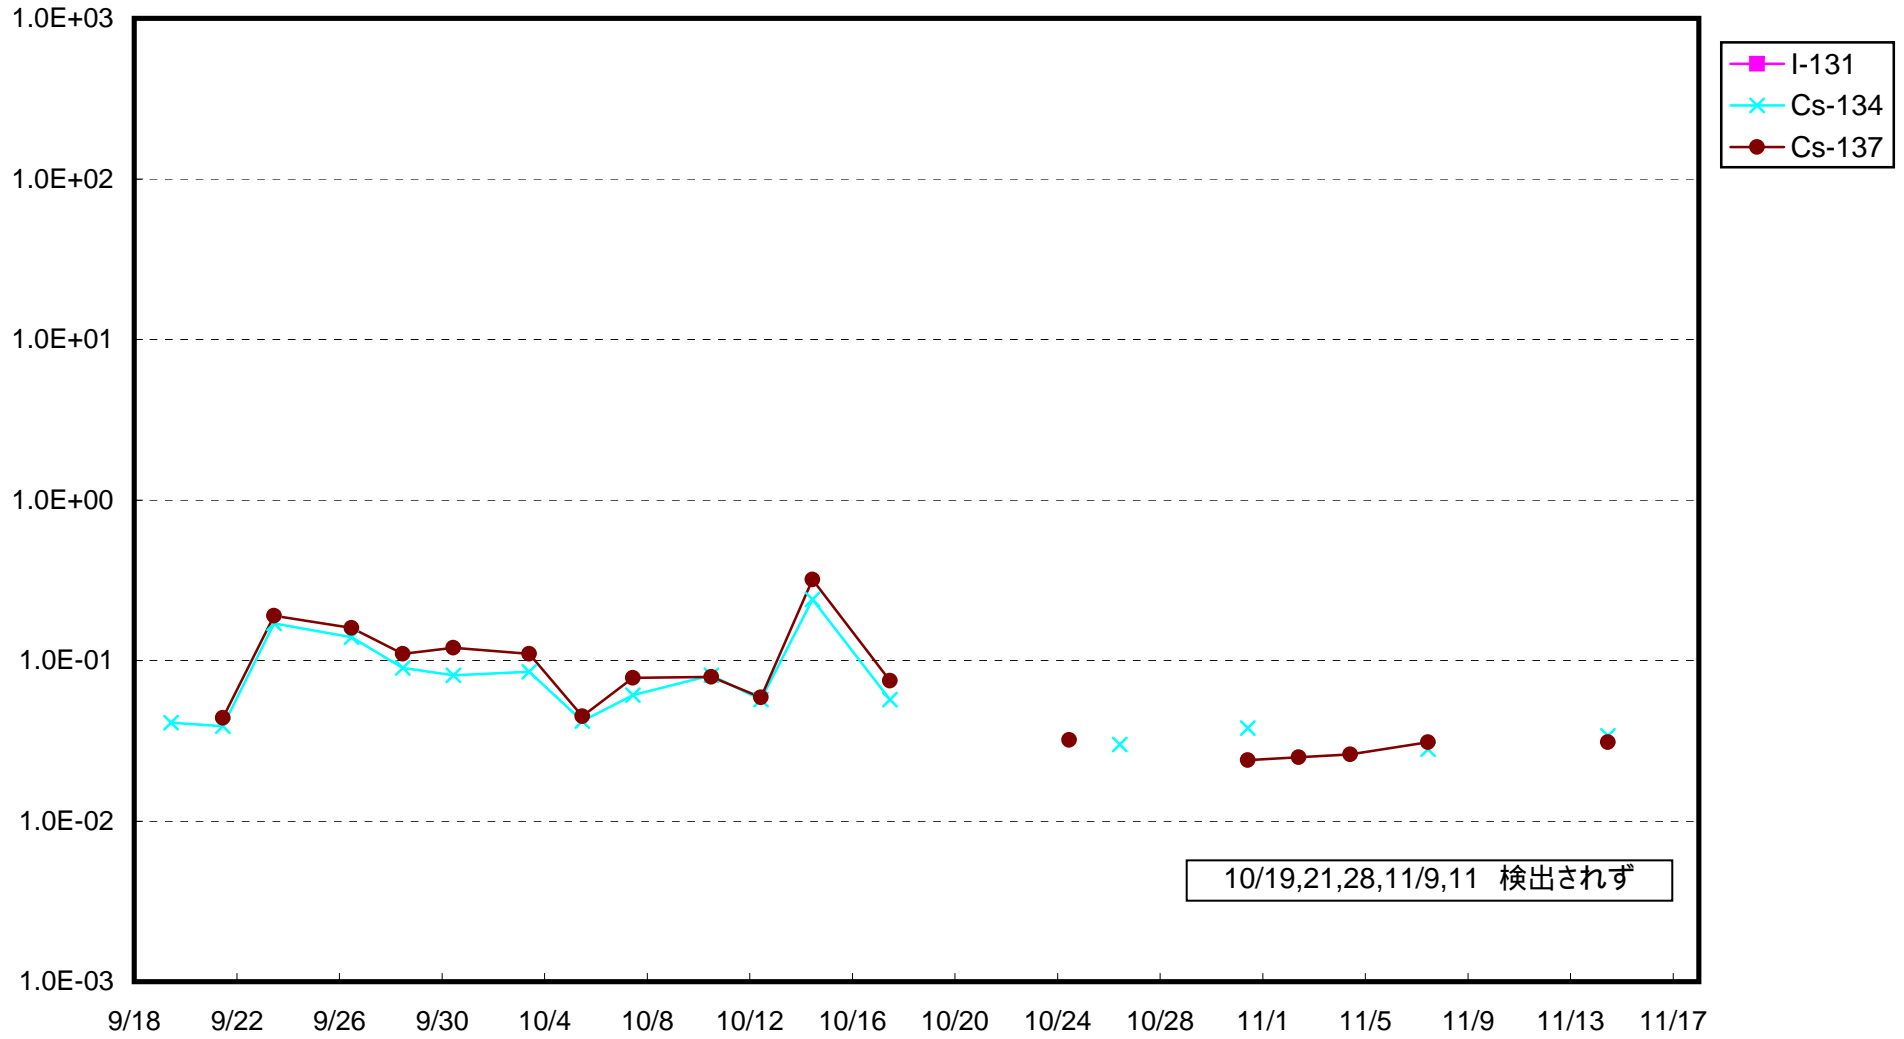

福島第一 1号機サブドレン放射能濃度 (Bq / cm³)

福島第一 2号機サブドレン放射能濃度 (Bq / cm³)

福島第一 3号機サブドレン放射能濃度 (Bq / cm³)

福島第一 4号機サブドレン放射能濃度 (Bq / cm³)

福島第一 5号機サブドレン放射能濃度 (Bq / cm³)

福島第一 6号機サブドレン放射能濃度 (Bq / cm³)

福島第一 構内深井戸放射能濃度 (Bq / cm³)