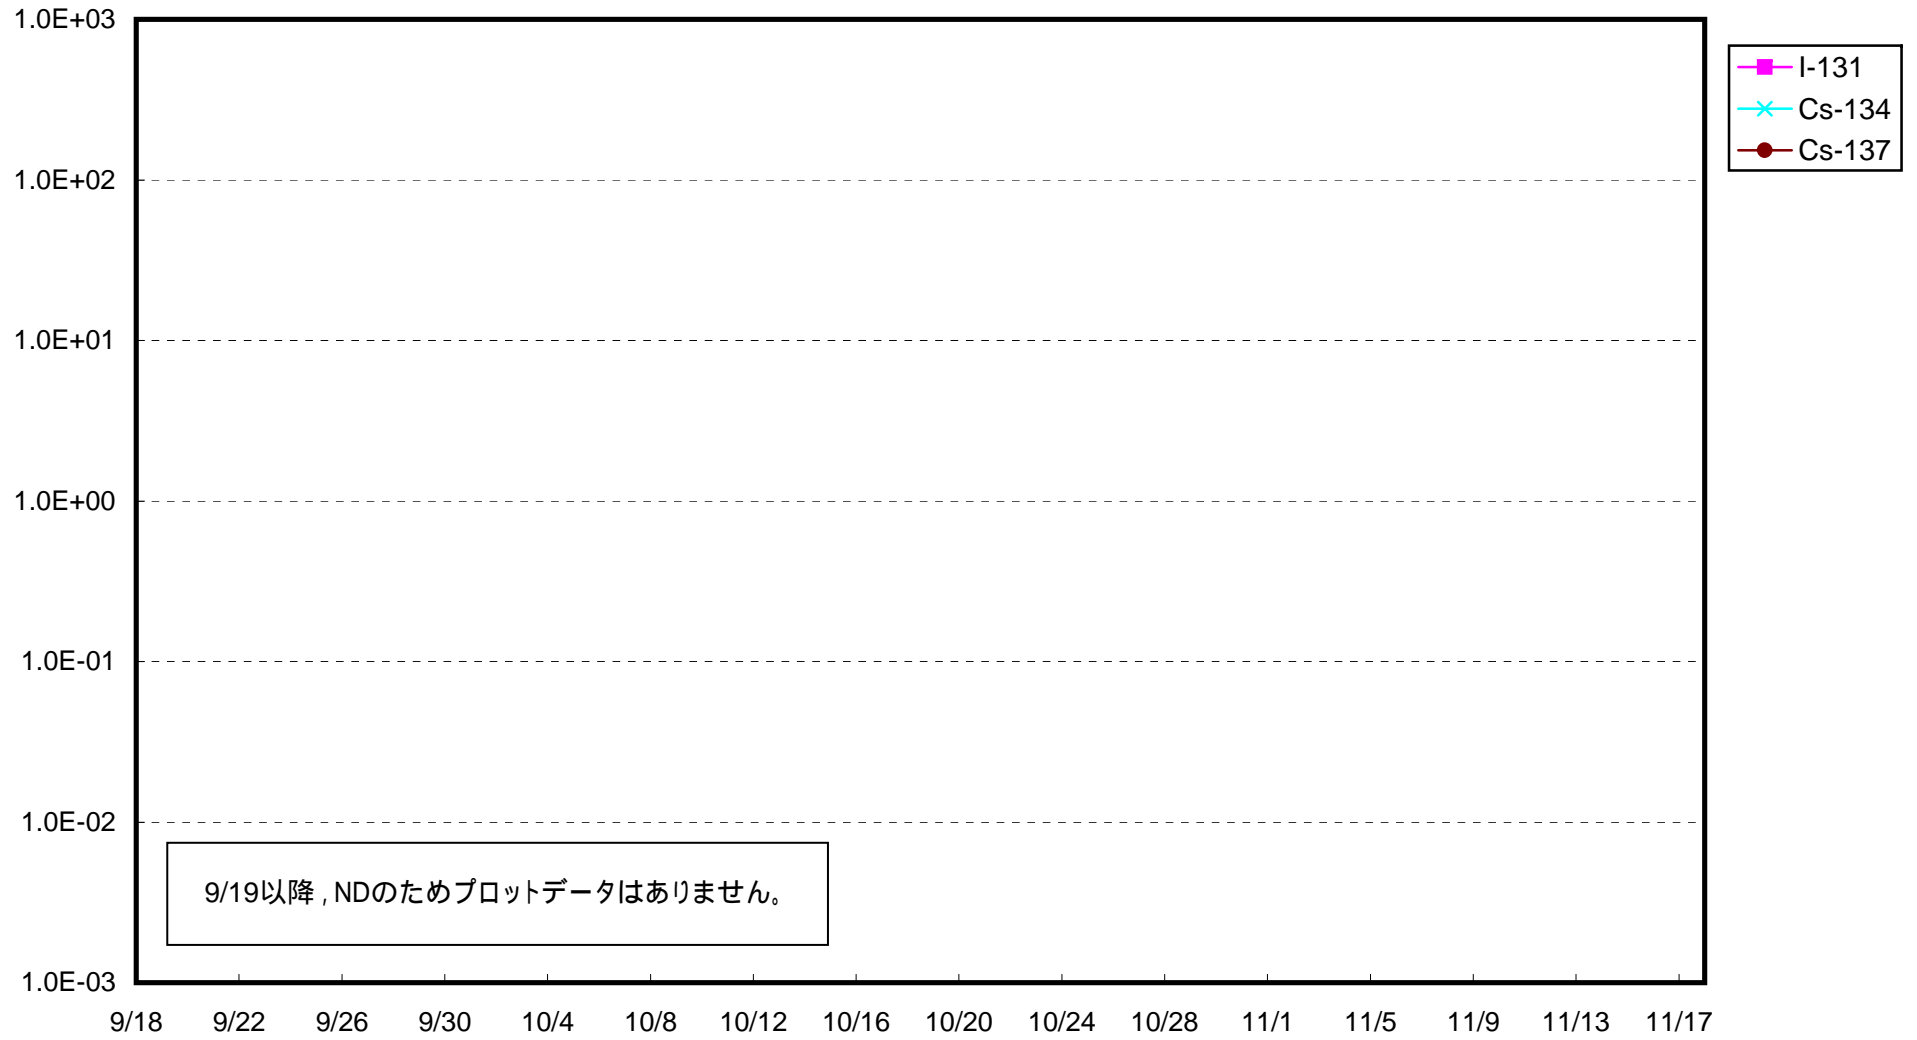

福島第一 1号機サブドレン放射能濃度 (Bq / cm³)

福島第一 2号機サブドレン放射能濃度 (Bq / cm³)

福島第一 3号機サブドレン放射能濃度 (Bq / cm³)

福島第一 4号機サブドレン放射能濃度 (Bq / cm³)

福島第一 5号機サブドレン放射能濃度 (Bq / cm³)

福島第一 6号機サブドレン放射能濃度 (Bq / cm³)

福島第一 構内深井戸放射能濃度 (Bq / cm³)