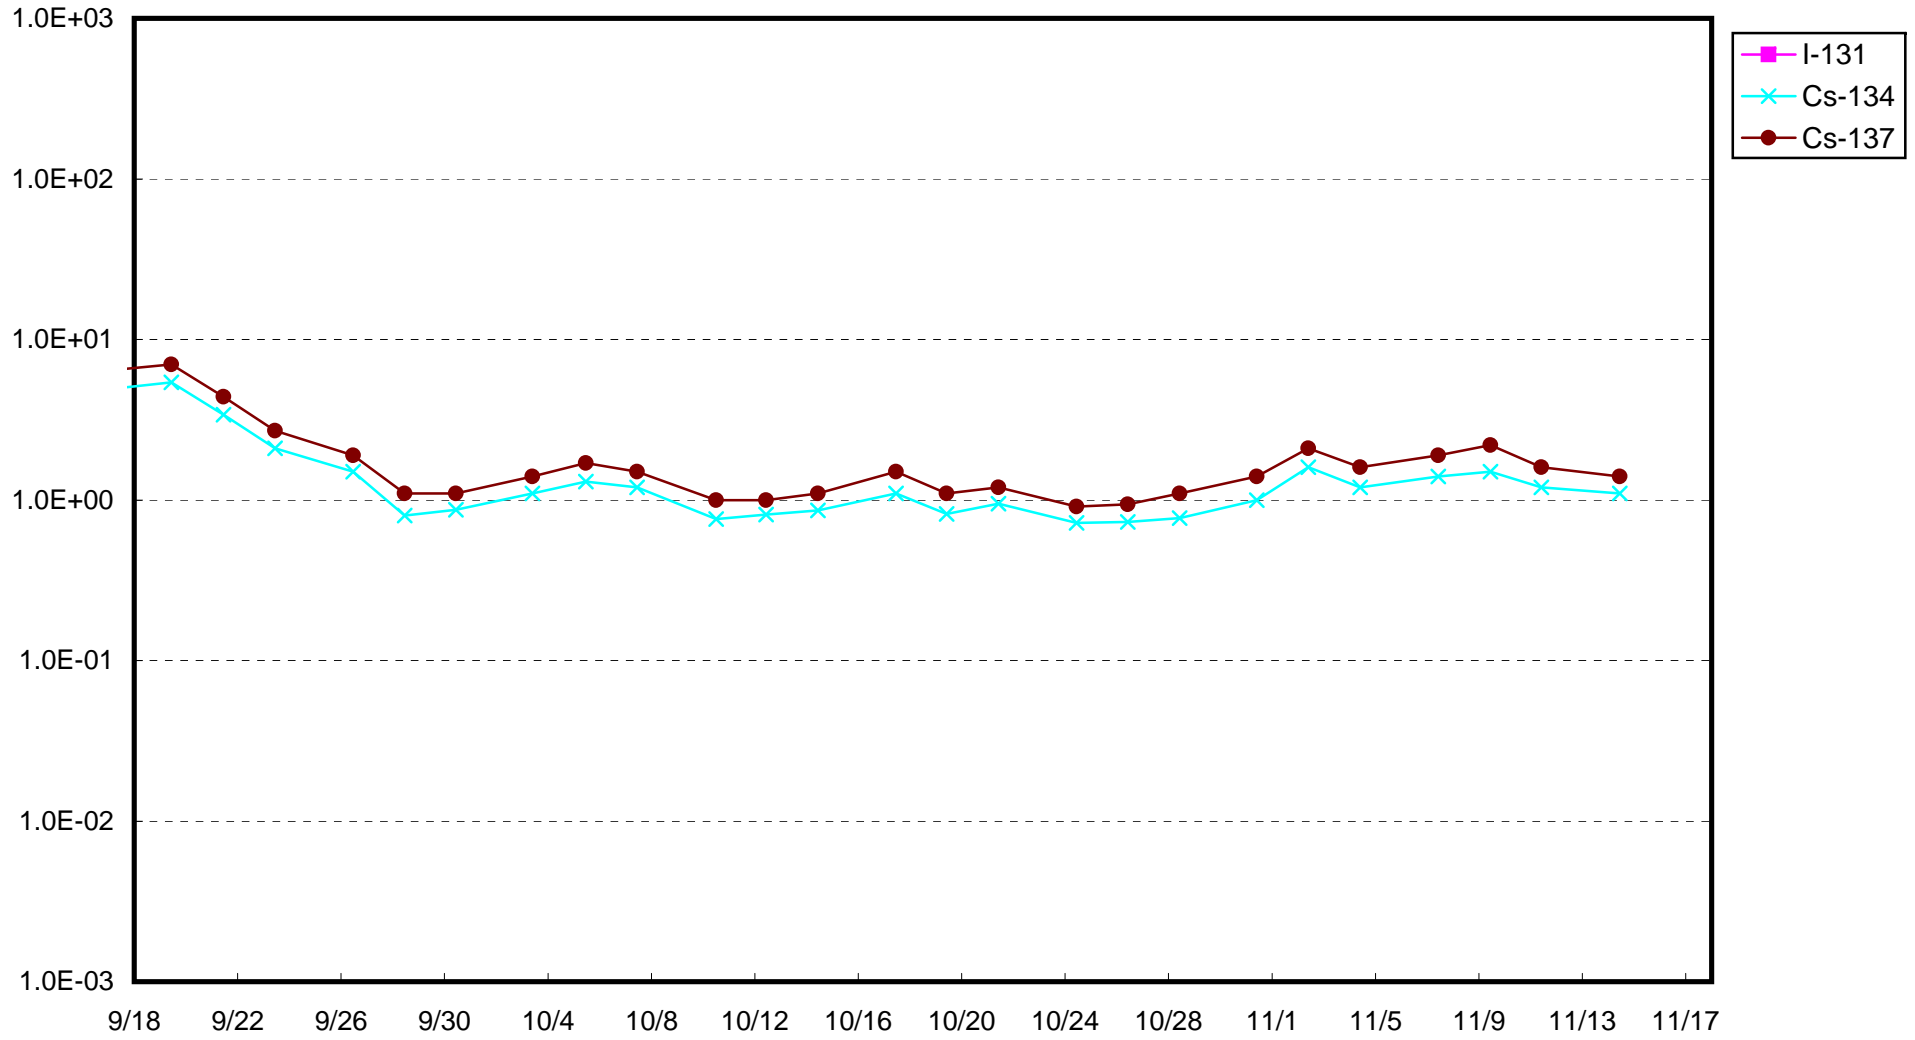

福島第一 1号機サブドレン放射能濃度 (Bq / cm³)

福島第一 2号機サブドレン放射能濃度 (Bq / cm³)

福島第一 3号機サブドレン放射能濃度 (Bq / cm³)

福島第一 4号機サブドレン放射能濃度 (Bq / cm³)

福島第一 5号機サブドレン放射能濃度 (Bq / cm³)

福島第一 6号機サブドレン放射能濃度 (Bq / cm³)

福島第一 構内深井戸放射能濃度 (Bq / cm³)